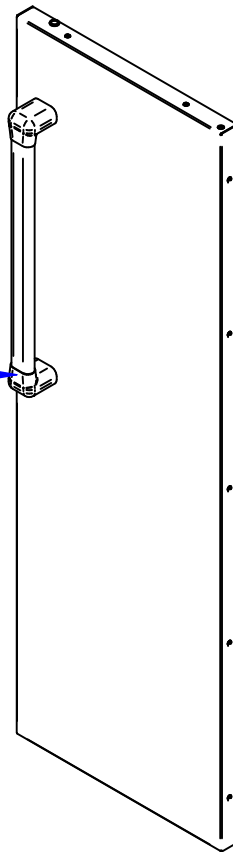

ПТШ-16-1-1.000 РС
Тепловой шкаф
передвижной ПТШ-16-1-1
ПТШ.00.00.000 СБ

Панель управления
ПТШ-16-1-1.000-01 РС
60000013281

Модуль сборочный
ПТШ.01.00.000 СБ
60000013244

Дверь
ПТШ-16-1-1.001 РС
60000013268

Дно
ПТШ.03.00.001
60000013284

ТЭН-234В8,5/1,3Т 230 (для ПЭП-1)
12000070960

Кронштейн двери
ПТШ.05.00.001
60000013285

Ось двери (в сборе)
ШРТ-16.08.00.000СБ
21001075591

Колеса поворотные с тормозом арт.2800-МТВ
2800-МТВ-125 -F18
12000000973

ПТШ-16-1-1.000-01 РС
Тепловой шкаф
передвижной ПТШ-16-1-1
ПТШ.00.00.000 СБ

- Терморегулятор 85гр.
12000076296
- Замок двери ШХ
72000000126
- Ручка терморегулятора
КВЭ-15.00.00.007
12000020122
- Шнур ПВС-АП 3*1,0 мм, S22 (вилка)
С13 (разъем), Iном=10А, черный, 3,2м
22000059516
- Наклейка "Шкала"
ПТШ.00.00.001
12000076347
- Наклейка КВЭ-15.00.00.016
12000016379
- Втулка проходная
ЭП-2-44 С
12000044597
- Лампа сигнальная желтая
12000006276
- Лампа сигнальная белая
12000006277

ПТШ-16-1-1.001 РС
Дверь
ПТШ.04.00.000 СБ