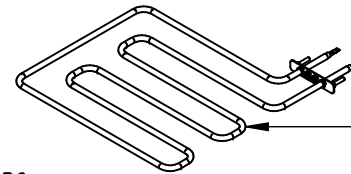

ПТШ-16-1-1.000 РС
Тепловой шкаф
передвижной ПТШ-16-1-1
ПТШ.00.00.000 СБ

Панель управления
ПТШ-16-1-1.000-01 РС
60000013281

Модуль сборочный
ПТШ.01.00.000 СБ
60000013244

Дверь
ПТШ-16-1-1.001 РС
60000013268

Дно
ПТШ.03.00.001
60000013284

ТЭН-234В8,5/1,3Т 230 (для ПЭП-1)
12000070960

Кронштейн двери
ПТШ.05.00.001
60000013285

Ось двери (в сборе)
ШРТ-16.08.00.000СБ
21001075591

Колеса поворотные с тормозом арт.2800-МТВ
2800-МТВ-125 -F18
12000000973