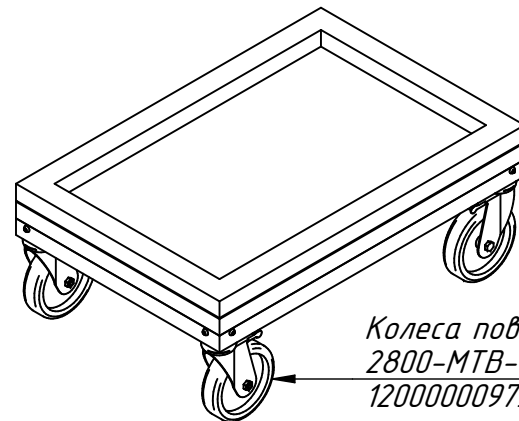

ПТШ-16-1-1.000 РС
Тепловой шкаф
передвижной ПТШ-16-1-1
ПТШ.00.00.000 СБ

Панель управления
ПТШ-16-1-1.000-01 РС
60000013281

Модуль сборочный
ПТШ.01.00.000 СБ
60000013244

Дверь
ПТШ-16-1-1.001 РС
60000013268

Дно
ПТШ.03.00.001
60000013284

ТЭН-234В8,5/1,3Т 230 (для ПЭП-1)
12000070960

Кронштейн двери
ПТШ.05.00.001
60000013285

Ось двери (в сборе)
ШРТ-16.08.00.000СБ
21001075591

Колеса поворотные с тормозом арт.2800-МТВ
2800-МТВ-125 -F18
12000000973