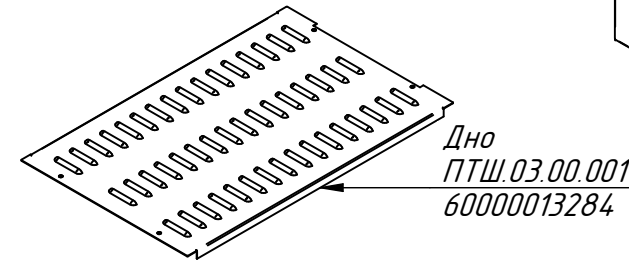

ПТШ-16-1-1.000 РС
Тепловой шкаф
передвижной ПТШ-16-1-1
ПТШ.00.00.000 СБ

Панель управления
ПТШ-16-1-1.000-01 РС
60000013281

Модуль сборочный
ПТШ.01.00.000 СБ
60000013244

Дверь
ПТШ-16-1-1.001 РС
60000013268

Дно
ПТШ.03.00.001
60000013284

ТЭН-234В8,5/1,3Т 230 (для ПЭП-1)
12000070960

Кронштейн двери
ПТШ.05.00.001
60000013285

Ось двери (в сборе)
ШРТ-16.08.00.000СБ
21001075591

Колеса поворотные с тормозом арт.2800-МТВ
2800-МТВ-125 -F18
12000000973