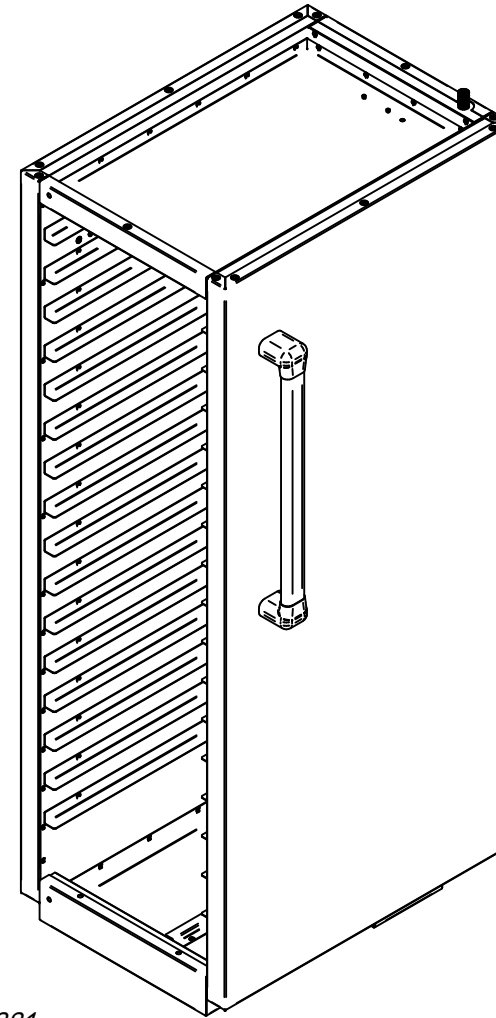

ПТШ-16-1-1.000 РС
Тепловой шкаф
передвижной ПТШ-16-1-1
ПТШ.00.00.000 СБ

Панель управления
ПТШ-16-1-1.000-01 РС
60000013281

Модуль сборочный
ПТШ.01.00.000 СБ
60000013244

Дверь
ПТШ-16-1-1.001 РС
60000013268

Дно
ПТШ.03.00.001
60000013284

ТЭН-234В8,5/1,3Т 230 (для ПЭП-1)
12000070960

Кронштейн двери
ПТШ.05.00.001
60000013285

Ось двери (в сборе)
ШРТ-16.08.00.000СБ
21001075591

Колеса поворотные с тормозом арт.2800-МТВ
2800-МТВ-125 -F18
12000000973

ПТШ-16-1-1.000-01 РС
Тепловой шкаф
передвижной ПТШ-16-1-1
ПТШ.00.00.000 СБ

- Терморегулятор 85гр.
12000076296
- Замок двери ШХ
72000000126
- Ручка терморегулятора
КВЭ-15.00.00.007
12000020122
- Шнур ПВС-АП 3*1,0 мм, S22 (вилка)
С13 (разъем), Iном=10А, черный, 3,2м
22000059516
- Наклейка "Шкала"
ПТШ.00.00.001
12000076347
- Наклейка КВЭ-15.00.00.016
12000016379
- Втулка проходная
ЭП-2-44 С
12000044597
- Лампа сигнальная желтая
12000006276
- Лампа сигнальная белая
12000006277