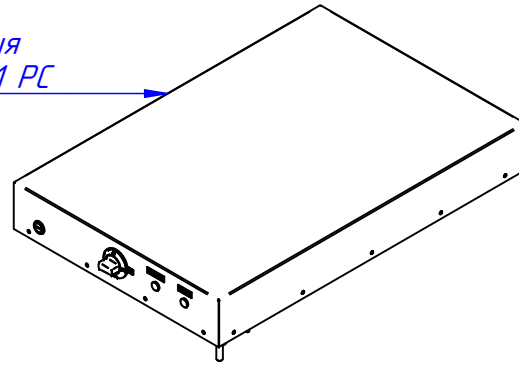

ПТШ-16-1-1.000 РС
Тепловой шкаф
передвижной ПТШ-16-1-1
ПТШ.00.00.000 СБ

Панель управления
ПТШ-16-1-1.000-01 РС
60000013281

Модуль сборочный
ПТШ.01.00.000 СБ
60000013244

Дверь
ПТШ-16-1-1.001 РС
60000013268

Дно
ПТШ.03.00.001
60000013284

ТЭН-234В8,5/1,3Т 230 (для ПЭП-1)
12000070960

Кронштейн двери
ПТШ.05.00.001
60000013285

Ось двери (в сборе)
ШРТ-16.08.00.000СБ
21001075591

Колеса поворотные с тормозом арт.2800-МТВ
2800-МТВ-125 -F18
12000000973

ПТШ-16-1-1.000-01 РС
Тепловой шкаф
передвижной ПТШ-16-1-1
ПТШ.00.00.000 СБ

- Терморегулятор 85гр.
12000076296
- Замок двери ШХ
72000000126
- Ручка терморегулятора
КВЭ-15.00.00.007
12000020122
- Шнур ПВС-АП 3*1,0 мм, S22 (вилка)
С13 (разъем), Iном=10А, черный, 3,2м
22000059516
- Наклейка "Шкала"
ПТШ.00.00.001
12000076347
- Наклейка КВЭ-15.00.00.016
12000016379
- Втулка проходная
ЭП-2-44 С
12000044597
- Лампа сигнальная желтая
12000006276
- Лампа сигнальная белая
12000006277