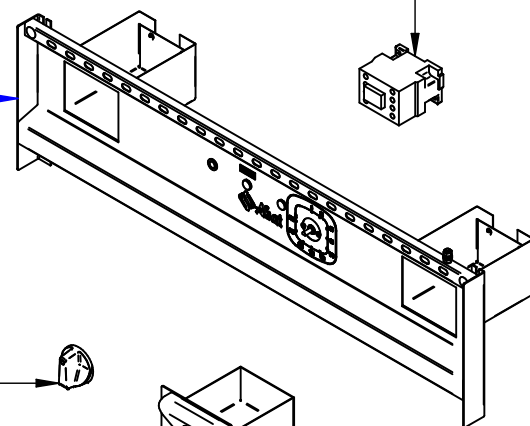

AKO-90/1П-С.000 РС  
Аппарат контактной  
обработки АКО-90/1П-С-00  
АКО-90.00.00.000СБ

Плита жарочная (в сборе)  
АКО-90/1П-С.001 РС  
21000010692

Воздуховод  
ЭСК90-70.40.00.001  
60001005277

Контактор  
НС1-2510 25А 230В/АС3 1 НО 50Гц  
12000061053

Панель лицевая  
АКО-90/1П-С.002 РС  
10000000694

Ванночка (в сборе) (2 шт.)  
АКО-90.04.00.000СБ  
21001000691

Ручка луна со вставкой  
ЭПК-27Н.00.00.003-02СБ  
12001002963

Фиксатор вставки  
22000027358

Вставка опоры винтовой  
22001027357

Опора винтовая М12х45 (4 шт.)  
22000027359

AKO-90/1П-С.001 РС  
Плита жарочная (в сборе)  
AKO-90.05.00.000СБ

Плита жарочная (в сборе)  
AKO-90.05.01.000СБ  
210000014.93