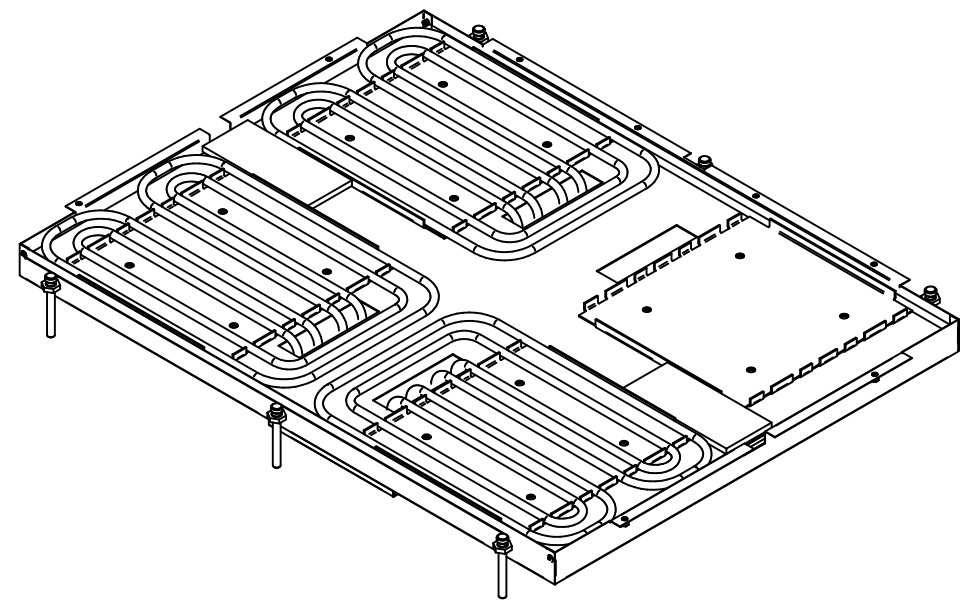

ТЭН-155-9-8,5/1,40 Т230
12000044650