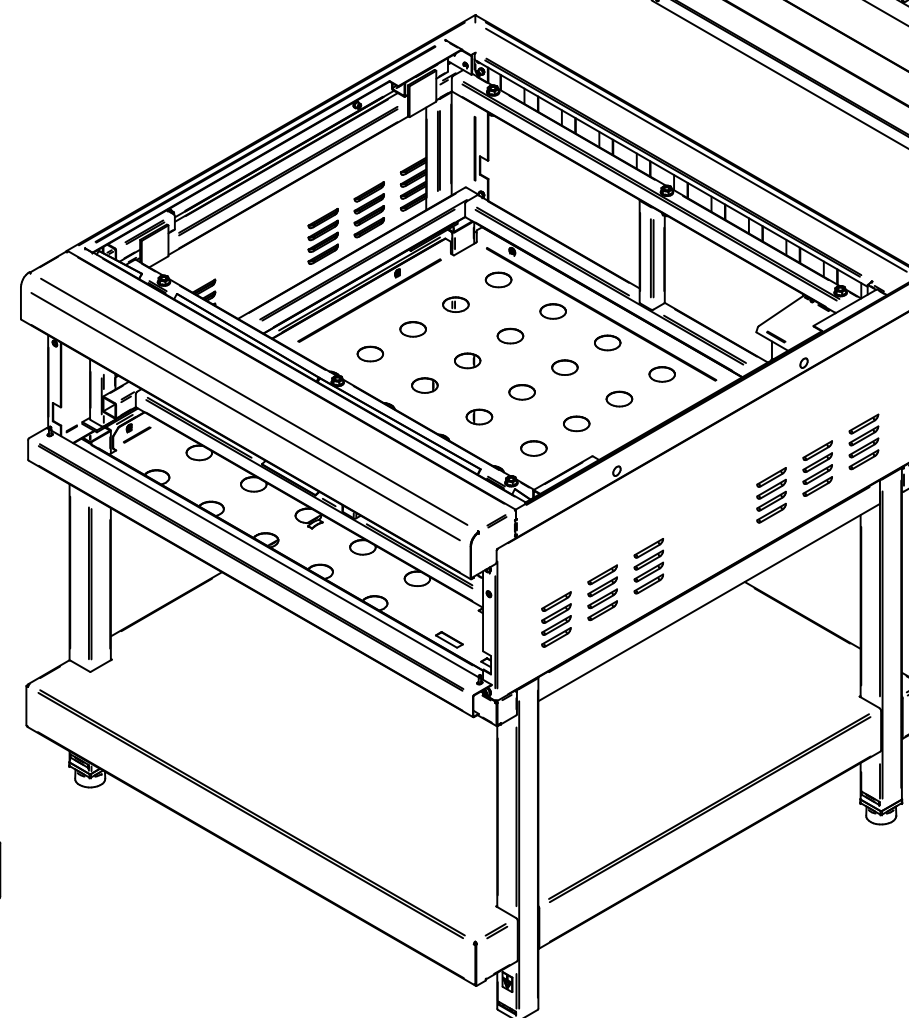

Панель лицевая  
АКО-90/1П-С.002 РС  
10000000694

Ванночка (в сборе) (2 шт.)  
АКО-90.04.00.000СБ  
21001000691

Ручка луна со вставкой  
ЭПК-27Н.00.00.003-02СБ  
12001002963

Фиксатор вставки  
22000027358

Вставка опоры винтовой  
22001027357

Опора винтовая М12х45 (4 шт.)  
22000027359

AKO-90/1П-С.001 РС  
Плита жарочная (в сборе)  
AKO-90.05.00.000СБ

Плита жарочная (в сборе)  
AKO-90.05.01.000СБ  
210000014.93