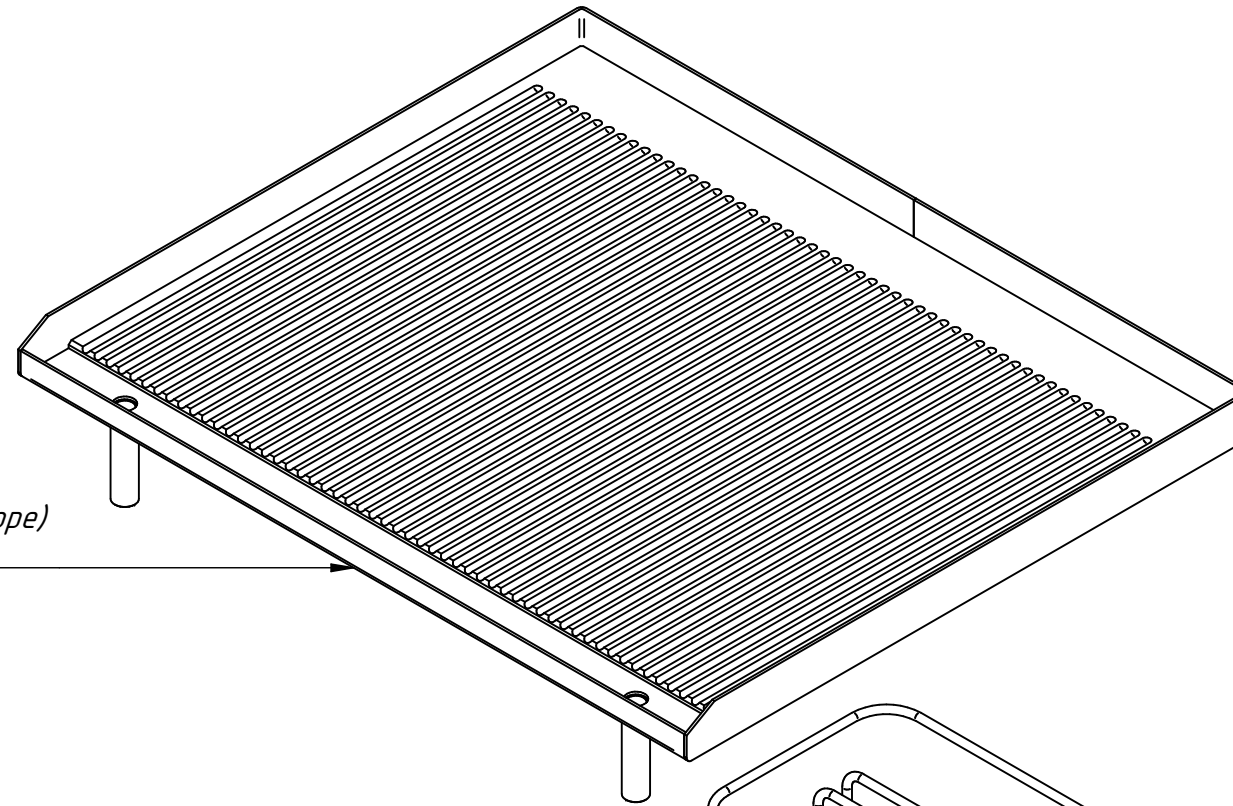

Панель лицевая
AKO-90/1КП-С-05.002 РС
10000000694

Ванночка (в сборе) (2 шт.)
AKO-90.04.00.000СБ
21001000691

Ручка луна со вставкой
ЭПК-27Н.00.00.003-02СБ
12001002963

Фиксатор вставки
22000027358

Вставка опоры винтовой
22001027357

Опора винтовая М12х45 (4 шт.)
22000027359

AKO-90/1КП-С-05.001 РС
Плита жарочная
AKO-90.05.00.000-02СБ

Плита жарочная (в сборе)
AKO-90.05.01.000-02СБ
21001016125

ТЭН-182-9-8,5/1,60 Т230
12000044649

ТЭН-155-9-8,5/1,40 Т230
12000044650