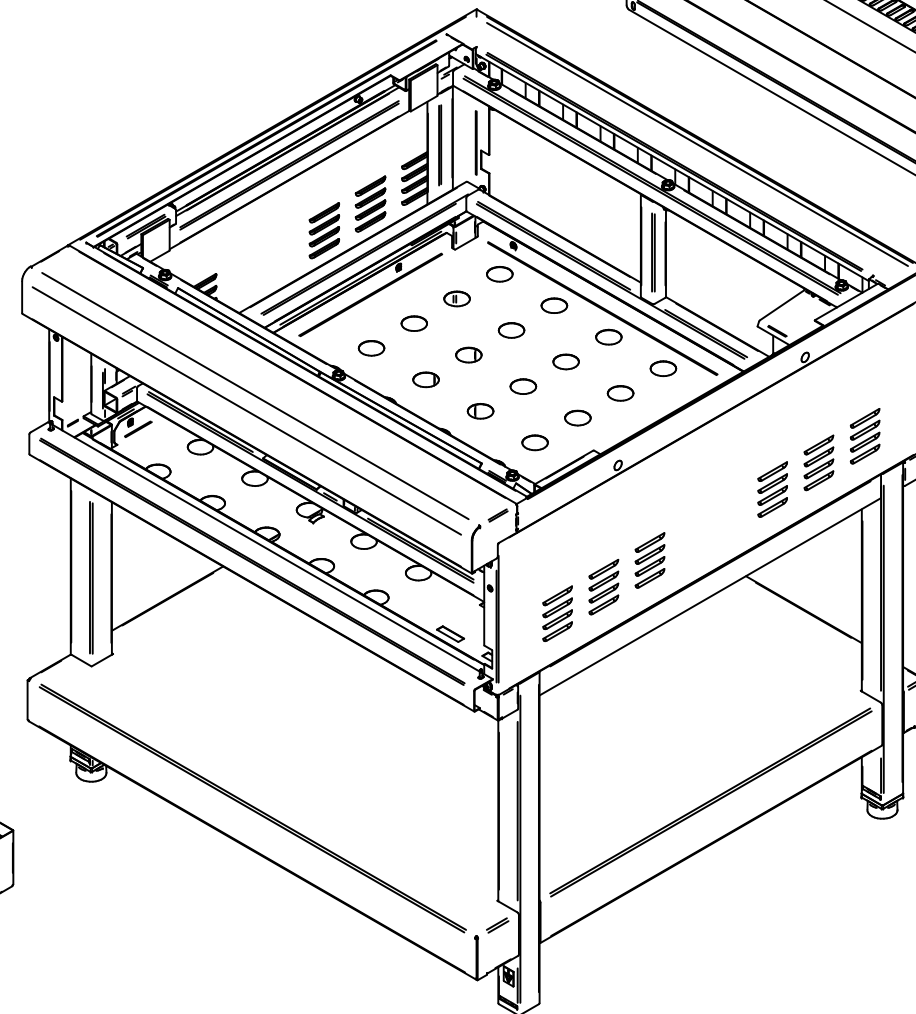

AKO-90/1КП-С-05.000 РС
Аппарат контактной
обработки АКО-90/1КП-С-02
AKO-90.00.00.000-05СБ

Плита жарочная
AKO-90/1КП-С-05.001 РС
60001016126

Воздуховод
ЭСК90-70.40.00.001
60001005277

Контактор
NC1-2510 25А 230В/АС3 1 НО 50Гц
12000061053

Панель лицевая
AKO-90/1КП-С-05.002 РС
10000000694

Ванночка (в сборе) (2 шт.)
AKO-90.04.00.000СБ
21001000691

Ручка луна со вставкой
ЭПК-27Н.00.00.003-02СБ
12001002963

Фиксатор вставки
22000027358

Вставка опоры винтовой
22001027357

Опора винтовая М12х45 (4 шт.)
22000027359

AKO-90/1КП-С-05.001 РС
Плита жарочная
AKO-90.05.00.000-02СБ

Плита жарочная (в сборе)
AKO-90.05.01.000-02СБ
21001016125

ТЭН-182-9-8,5/1,60 Т230
12000044649

ТЭН-155-9-8,5/1,40 Т230
12000044650

AKO-90/1КП-С-05.002 РС
Панель лицевая
AKO-90.11.00.000СБ