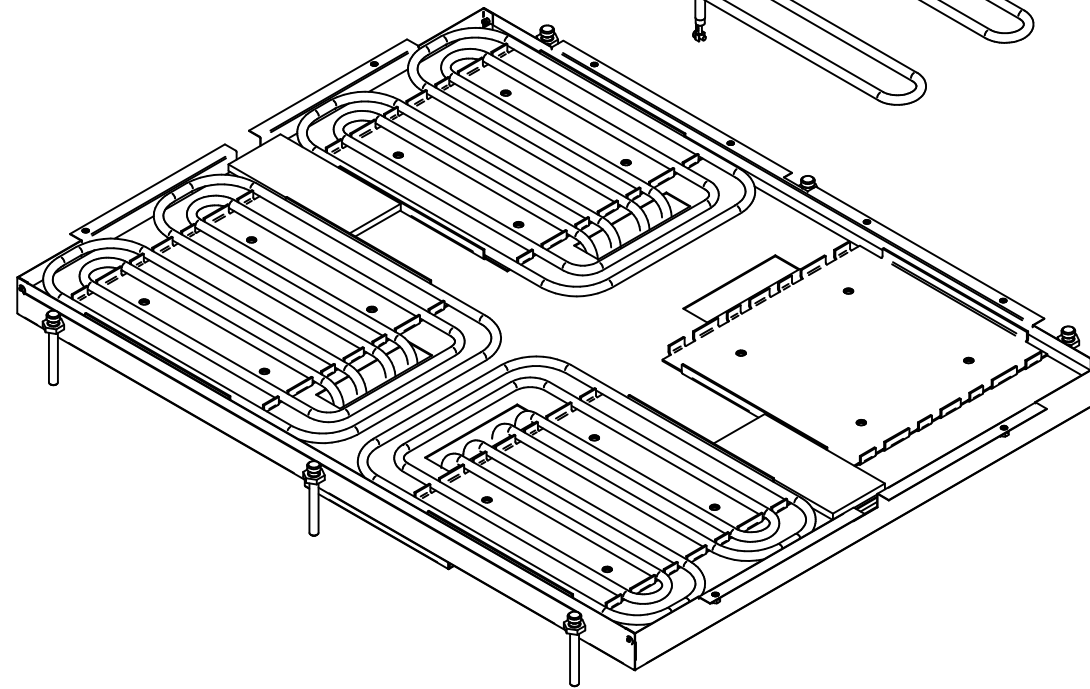

Опора винтовая М12х45 (4 шт.)
22000027359

AKO-90/1КП-С-05.001 РС
Плита жарочная
AKO-90.05.00.000-02СБ

Плита жарочная (в сборе)
AKO-90.05.01.000-02СБ
21001016125

ТЭН-182-9-8,5/1,60 Т230
12000044649

ТЭН-155-9-8,5/1,40 Т230
12000044650