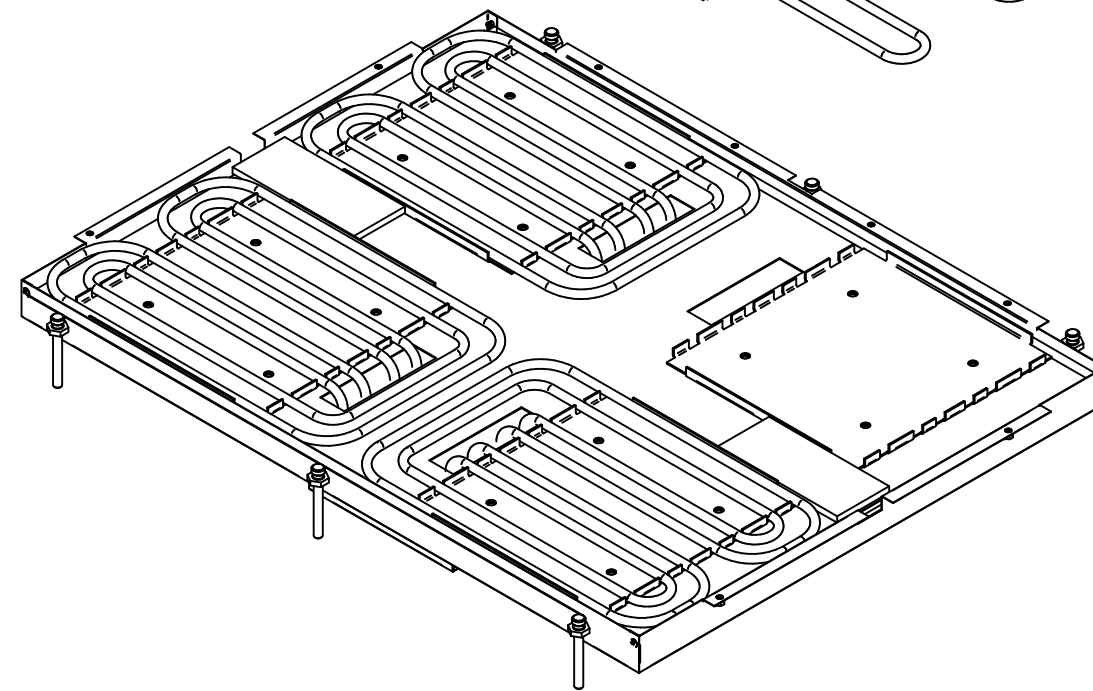

Фиксатор вставки  
22000027358

Вставка опоры винтовой  
22001027357

Опора винтовая М12х45 (4 шт.)  
22000027359

AKO-90/1КП-С-04.001 РС  
Плита жарочная АКО-90П-01  
(в сборе)  
АКО-90.05.00.000-01СБ

Плита жарочная (в сборе)  
АКО-90.05.01.000-01СБ  
21001002405

ТЭН-182-9-8,5/1,60 Т230  
12000044649

ТЭН-155-9-8,5/1,40 Т230  
12000044650

AKO-90/1КП-С-04.002 РС  
Панель лицевая  
AKO-90.11.00.000СБ

Панель управления  
AKO-90.11.01.000СБ  
10000000723

Терморегулятор 320 \*С (ограничитель)  
55.13569.070  
12000006819