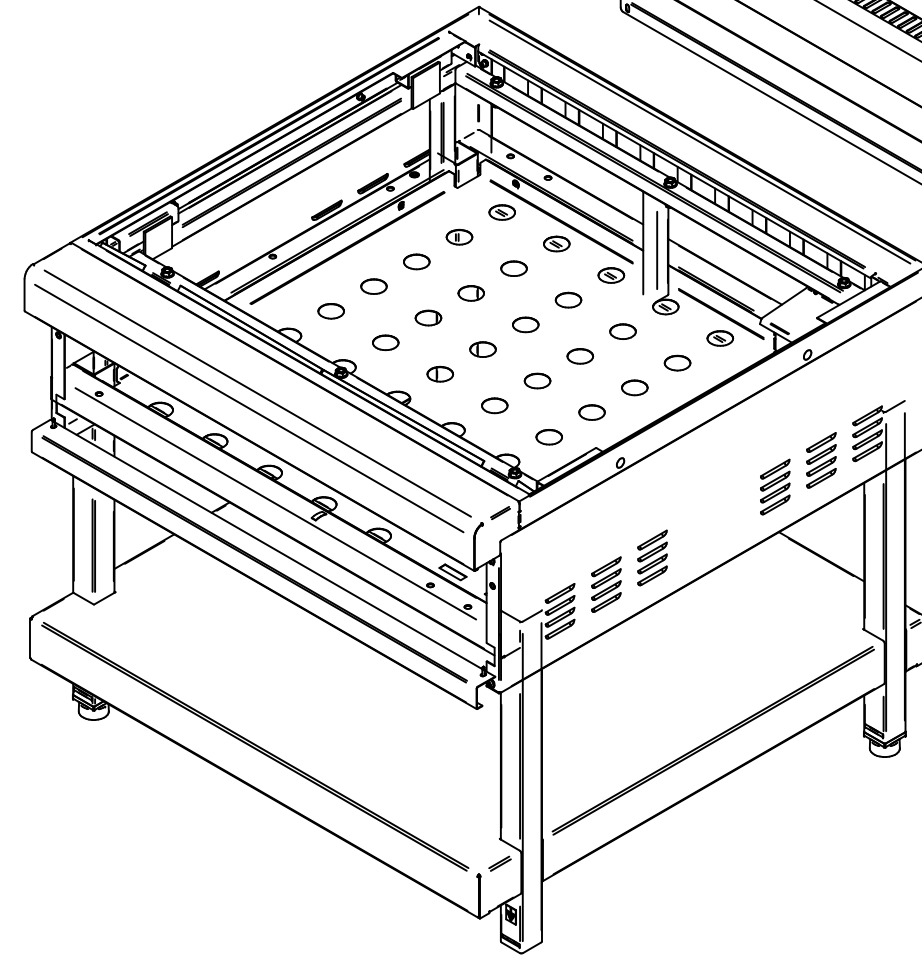

AKO-90/1КП-С-04.000 РС  
Аппарат контактной  
обработки АКО-90/1КП-С-01  
АКО-90.00.00.000-04СБ

Плита жарочная АКО-90П-01 (в сборе)  
АКО-90/1КП-С-04.001 РС  
21001002404

Воздуховод  
ЭСК90-70.40.00.001  
60001005277

Контактор  
НС1-2510 25А 230В/АС3 1 НО 50Гц  
12000061053

Панель лицевая  
АКО-90/1КП-С-04.002 РС  
10000000694

Ванночка (в сборе) (2 шт.)  
АКО-90.04.00.000СБ  
21001000691

Ручка луна со вставкой  
ЭПК-27Н.00.00.003-02СБ  
12001002963