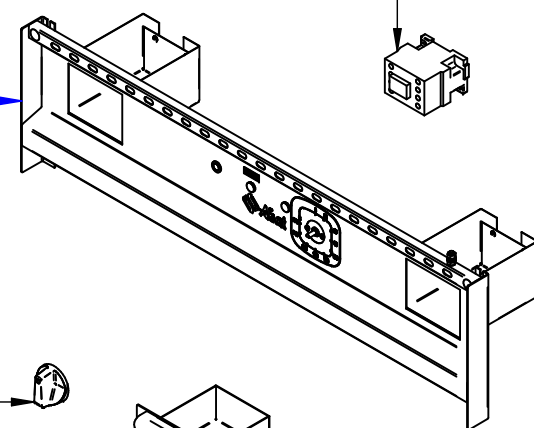

AKO-90/1КП-С-04.000 РС  
Аппарат контактной  
обработки АКО-90/1КП-С-01  
АКО-90.00.00.000-04СБ

Плита жарочная АКО-90П-01 (в сборе)  
АКО-90/1КП-С-04.001 РС  
21001002404

Воздуховод  
ЭСК90-70.40.00.001  
60001005277

Контактор  
НС1-2510 25А 230В/АС3 1 НО 50Гц  
12000061053

Панель лицевая  
АКО-90/1КП-С-04.002 РС  
10000000694

Ванночка (в сборе) (2 шт.)  
АКО-90.04.00.000СБ  
21001000691

Ручка луна со вставкой  
ЭПК-27Н.00.00.003-02СБ  
12001002963

Фиксатор вставки  
22000027358

Вставка опоры винтовой  
22001027357

Опора винтовая М12х45 (4 шт.)  
22000027359

AKO-90/1КП-С-04.001 РС  
Плита жарочная АКО-90П-01  
(в сборе)  
АКО-90.05.00.000-01СБ

Плита жарочная (в сборе)  
АКО-90.05.01.000-01СБ  
21001002405