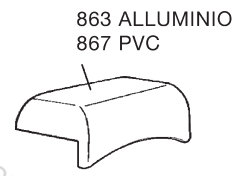

RGV s.r.l. - Via Giovanni XXIII, 11 - 22072 CERMIENATE (COMO) ITALY - www.rgv.it - E-mail: info@rgv.it

DISTINTE: 90068 DOLLY 250/S DOM - 90069 DOLLY 250/S CEV - 01/09/2008

**9864**

**9171**

**9199**

1372 ALLUMINIO  
1002 PLASTICA

NIPPLO  
463

**807**

**9874**

**9380**

**9205**

**9379 BLC**

ESPLOSO RICAMBI  
R.G.V.  
SERIE DOLLY - Mod. 250/S dom - 250/S CEV