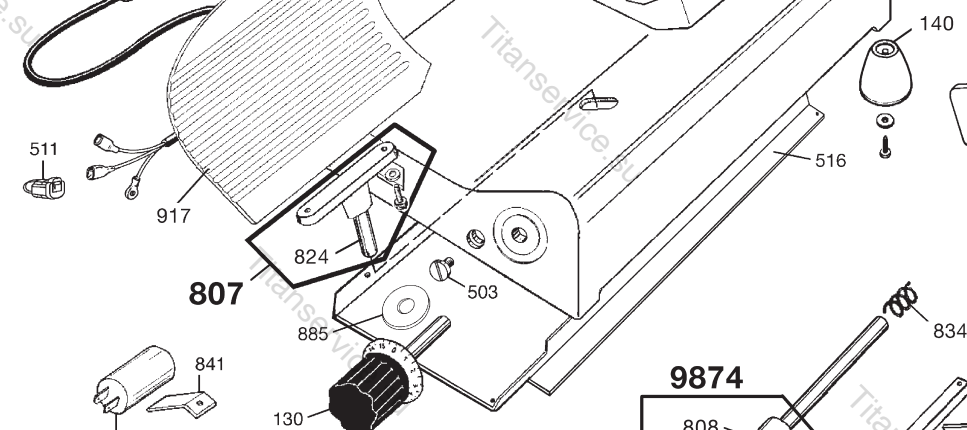

RGV s.r.l. - Via Giovanni XXIII, 11 - 22072 CERMIENATE (COMO) ITALY - www.rgv.it - E-mail: info@rgv.it

DISTINTE: 90068 DOLLY 250/S DOM - 90069 DOLLY 250/S CEV - 01/09/2008

**9864**

**9171**

**9199**

1372 ALLUMINIO  
1002 PLASTICA

NIPPLO  
463

**807**

**9874**

**9380**

**9205**

**9379 BLC**

ESPLOSO RICAMBI  
R.G.V.  
SERIE DOLLY - Mod. 250/S dom - 250/S CEV