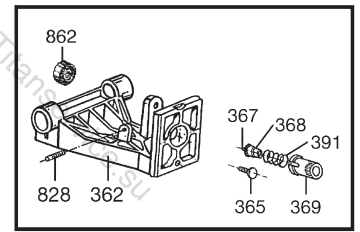

RGV s.r.l. - Via Giovanni XXIII, 11 - 22072 CERMIENATE (COMO) ITALY - www.rgv.it - E-mail: info@rgv.it

DISTINTE: 90068 DOLLY 250/S DOM - 90069 DOLLY 250/S CEV - 01/09/2008

**9864**

**9171**

**9199**

1372 ALLUMINIO  
1002 PLASTICA

NIPPLO  
463

**807**

**9874**

**9380**

**9205**

**9379 BLC**

ESPLOSO RICAMBI  
R.G.V.  
SERIE DOLLY - Mod. 250/S dom - 250/S CEV