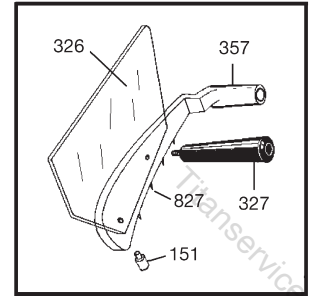

RGV s.r.l. - Via Giovanni XXIII, 11 - 22072 CERMIENATE (COMO) ITALY - www.rgv.it - E-mail: info@rgv.it

DISTINTE: 90068 DOLLY 250/S DOM - 90069 DOLLY 250/S CEV - 01/09/2008

**9864**

**9171**

**9199**

1372 ALLUMINIO  
1002 PLASTICA

NIPPLO  
463

**807**

**9874**

**9380**

**9205**

**9379 BLC**

ESPLOSO RICAMBI  
R.G.V.  
SERIE DOLLY - Mod. 250/S dom - 250/S CEV