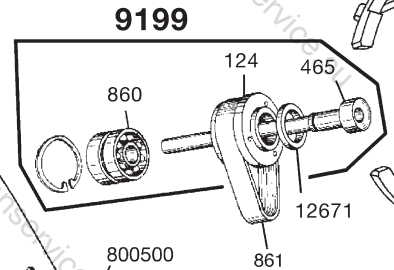

RGV s.r.l. - Via Giovanni XXIII, 11 - 22072 CERMIENATE (COMO) ITALY - www.rgv.it - E-mail: info@rgv.it

DISTINTE: 90068 DOLLY 250/S DOM - 90069 DOLLY 250/S CEV - 01/09/2008

**9864**

**9171**

**9199**

1372 ALLUMINIO  
1002 PLASTICA

NIPPLO  
463

**807**

**9874**

**9380**

**9205**

**9379 BLC**

ESPLOSO RICAMBI  
R.G.V.  
SERIE DOLLY - Mod. 250/S dom - 250/S CEV