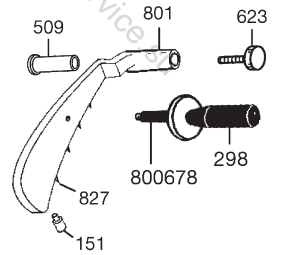

RGV s.r.l. - Via Giovanni XXIII, 11 - 22072 CERMIENATE (COMO) ITALY - www.rgv.it - E-mail: info@rgv.it

DISTINTE: 90068 DOLLY 250/S DOM - 90069 DOLLY 250/S CEV - 01/09/2008

**9864**

**9171**

**9199**

1372 ALLUMINIO  
1002 PLASTICA

NIPPLO  
463

**807**

**9874**

**9380**

**9205**

**9379 BLC**

ESPLOSO RICAMBI  
R.G.V.  
SERIE DOLLY - Mod. 250/S dom - 250/S CEV