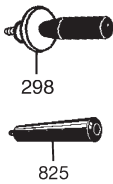

RGV s.r.l. - Via Giovanni XXIII, 11 - 22072 CERMIENATE (COMO) ITALY - www.rgv.it - E-mail: info@rgv.it

DISTINTE: 90068 DOLLY 250/S DOM - 90069 DOLLY 250/S CEV - 01/09/2008

**9864**

**9171**

**9199**

1372 ALLUMINIO  
1002 PLASTICA

NIPPLO  
463

**807**

**9874**

**9380**

**9205**

**9379 BLC**

ESPLOSO RICAMBI  
R.G.V.  
SERIE DOLLY - Mod. 250/S dom - 250/S CEV