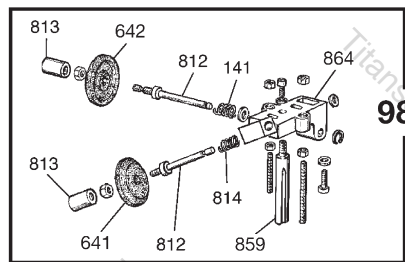

RGV s.r.l. - Via Giovanni XXIII, 11 - 22072 CERMIENATE (COMO) ITALY - www.rgv.it - E-mail: info@rgv.it

DISTINTE: 90068 DOLLY 250/S DOM - 90069 DOLLY 250/S CEV - 01/09/2008

**9864**

**9171**

**9199**

1372 ALLUMINIO  
1002 PLASTICA

NIPPLO  
463

**807**

**9874**

**9380**

**9205**

**9379 BLC**

ESPLOSO RICAMBI  
R.G.V.  
SERIE DOLLY - Mod. 250/S dom - 250/S CEV