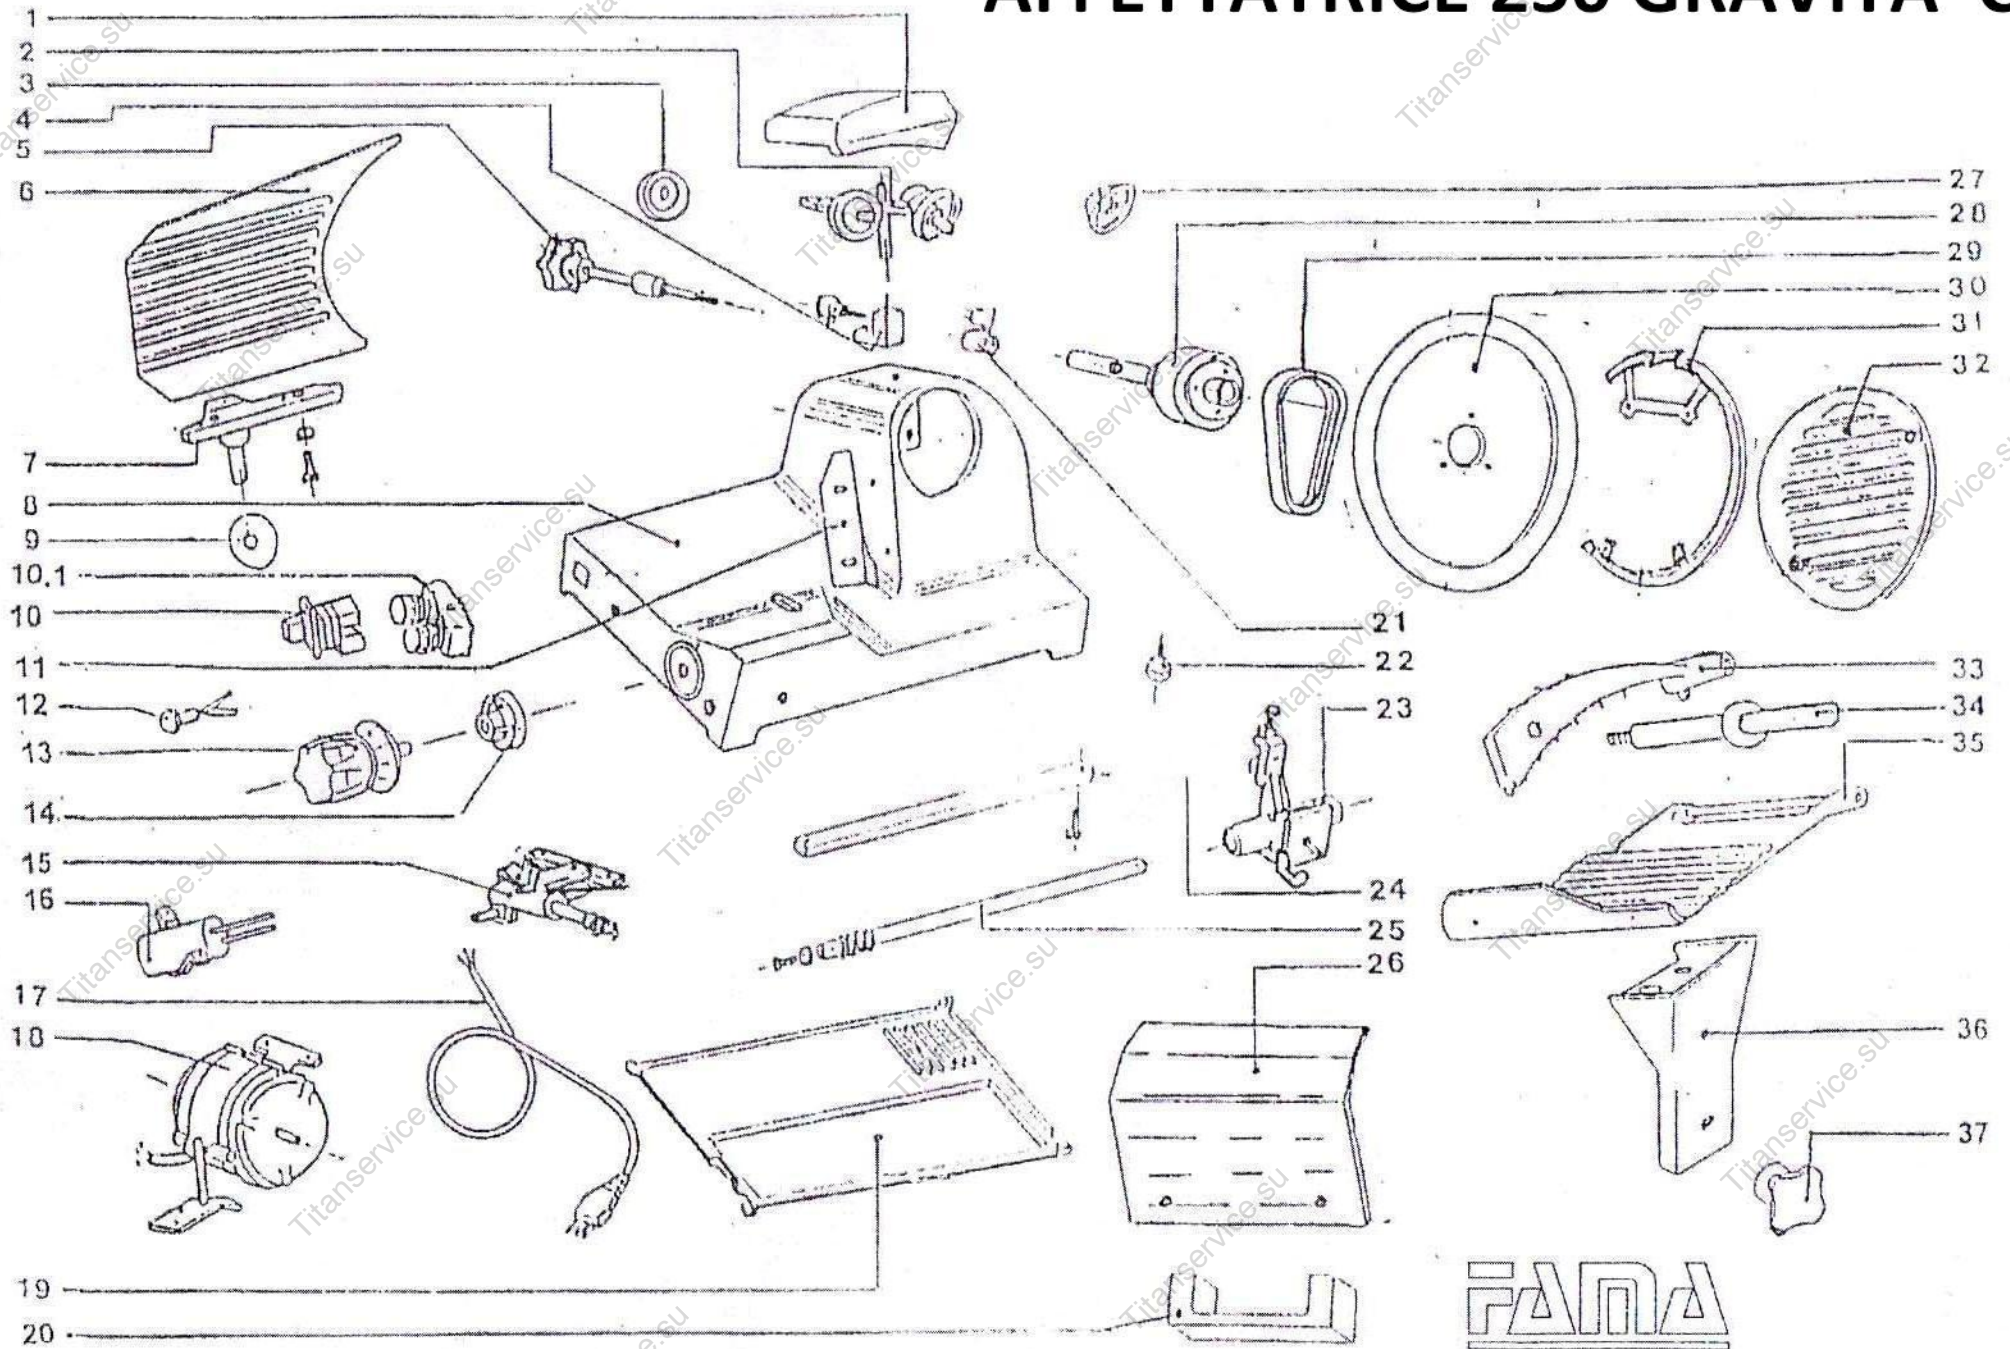

AFFETTATRICE 250 GRAVITA' CE

FANNA
INDUSTRIE

AFFETTATRICE 250 GRAVITA' CE

ESPLOSO

NR.ESPLOSO	DESCRIZIONE	CODICE
1	CAPOTINA AFFILATOIO	A25002
2	AFFILATOIO	A25003
	AFFILATOIO CON CAPOTINA	A25032
3	MOLA SBAVATRICE DIAM.45 SM	A25004
4	SUPPORTO AFFILATOIO	A25005
5	TIRANTE COPRILAMA	A25008
6	VELA	A25006
7	PORTAVELA	A25007
8	BASE	A25010
9	VENTOSA PER PORTAVELA	A25009
10	PULSANTIERA	A25041
0	SCHEDA V.230	A25064
11	PARAFETTA	A25012
12	SPIA LUMINOSA	A25042
13	MANOPOLA GRADUATA	A25014
14	CAM	A25013
15	BLOCCHETTO VELA COMPLETO	A25015
16	CONDENSATORE 8uf	A25016
17	CAVO ALIMENTAZIONE CON SPINA	A25017
18	MOTORE COMPLETO V.230	A25018
19	CHIUSURA BASE	A25019
20	MANIAGLIA A U	A25043
21	MICROINTERRUTTORE PER COPRILAMA	A25036
22	PIEDINO IN GOMMA	A25020
23	CANOTTO COMPLETO	A25021
24	BARRA QUADRA	A25022
25	BARRA CANOTTO	A25023
26	PROTEZIONE TRASPARENTE PIATTO	A25044
27	MOLA AFFILATRICE DIAM.50 SM	A25001
28	PULEGGIA COMPLETA MICRO	A25035
29	CINGHIA MULTIGRIP	A25025
30	LAMA	A25026
31	ANELLO COPRILAMA	A25045
32	COPRILAMA PER ANELLO + INSERTO	A25027
33	BRACCIO COMPLETO	A25028
34	MANOPOLA PROLUNGATA BRACCIO	A25046
35	PIATTO	A25050
	PIATTO COMPLETO	A25033
36	PORTAPIATTO	A25030
37	MANOPOLA PIATTO	A25034
	TOGLILAMA	A25062