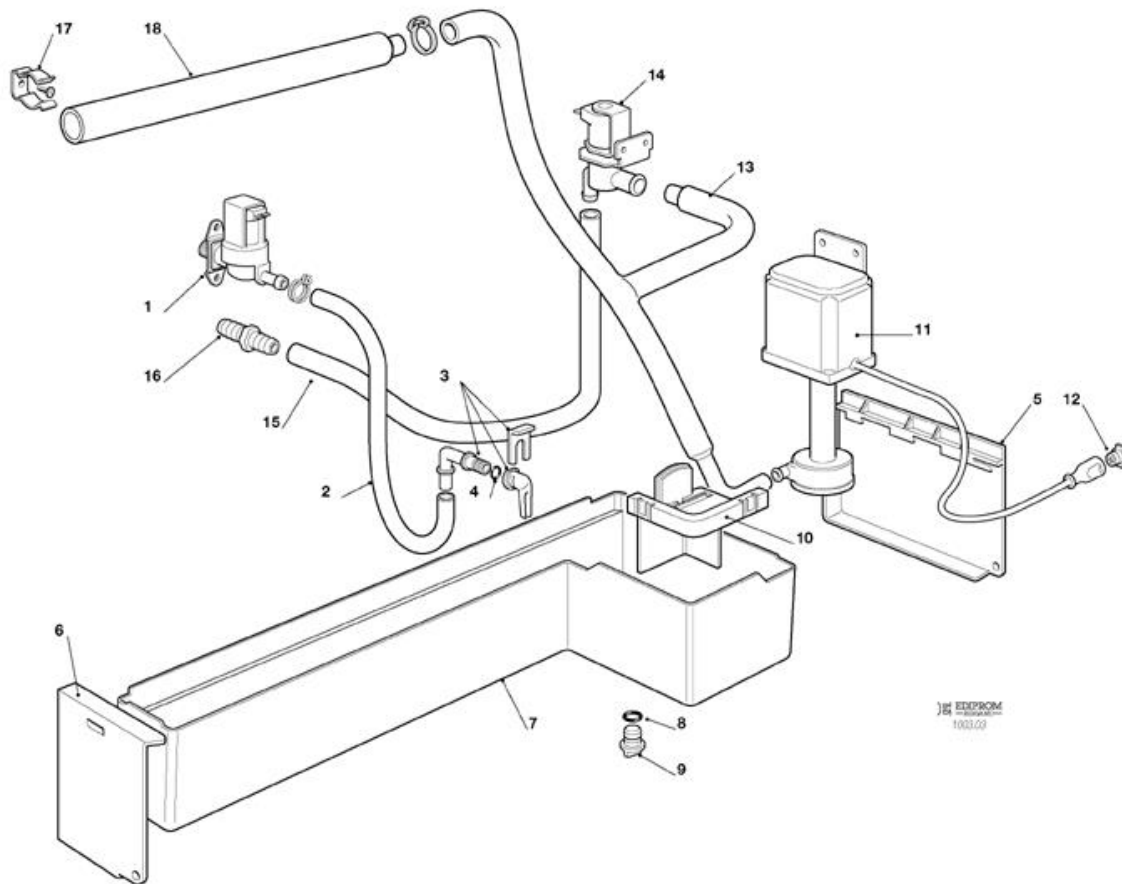

Pos	Codice	Descrizione
0001	650105 54	VALVOLA INGRESSO ACQUA - 230/50 - 60
0002	CM 25792026	TUBO
0003	793172 00R	ASS. ENTRATA ACQUA A GOMITO
0004	640041 31	GUARNIZIONE OR
0005	CM 25725606	SUPPORTO DX
0006	CM 25725607	SUPPORTO SX
0007	CM 25820132	VASCHETTA ACQUA
0008	CM 41020448	GUARNIZIONE
0009	CM 25730503	TAPPO SCARICO
0010	CM 25725591	COPERCHIO IN PLASTICA
0011	CM 81452001	KIT POMPA
0011	CM 81452002	KIT POMPA - 230/60
0012	CM 81453915	PRESA ELETTRICA
0013	CM 25790075	TUBO
0014	620460 00	VALVOLA SCARICO ACQUA
0015	CM 25790072	TUBO IN PLASTICA
0016	CM 25690807	RACCORDO SCARICO
0017	CM 25474608	MOLLETTA IN METALLO
0018	CM 81453460	TUBO DI DISTRIBUZIONE

Pos	Codice	Descrizione
0001	650105 54	VALVOLA INGRESSO ACQUA - 230/50 - 60
0002	CM 25792026	TUBO
0003	793172 00R	ASS. ENTRATA ACQUA A GOMITO
0004	640041 31	GUARNIZIONE OR
0005	CM 25725606	SUPPORTO DX
0006	CM 25725607	SUPPORTO SX
0007	CM 25820132	VASCHETTA ACQUA
0008	CM 41020448	GUARNIZIONE
0009	CM 25730503	TAPPO SCARICO
0010	CM 25725591	COPERCHIO IN PLASTICA
0011	CM 81454637	POMPA - 230/50/1
0011	CM 81454638	POMPA - 230/60/1
0012	CM 81454635	PRESA ELETTRICA
0013	CM 25790075	TUBO
0014	620460 00	VALVOLA SCARICO ACQUA
0015	CM 25790072	TUBO IN PLASTICA
0016	CM 25690807	RACCORDO SCARICO
0017	CM 25474608	MOLLETTA IN METALLO
0018	CM 81453460	TUBO DI DISTRIBUZIONE