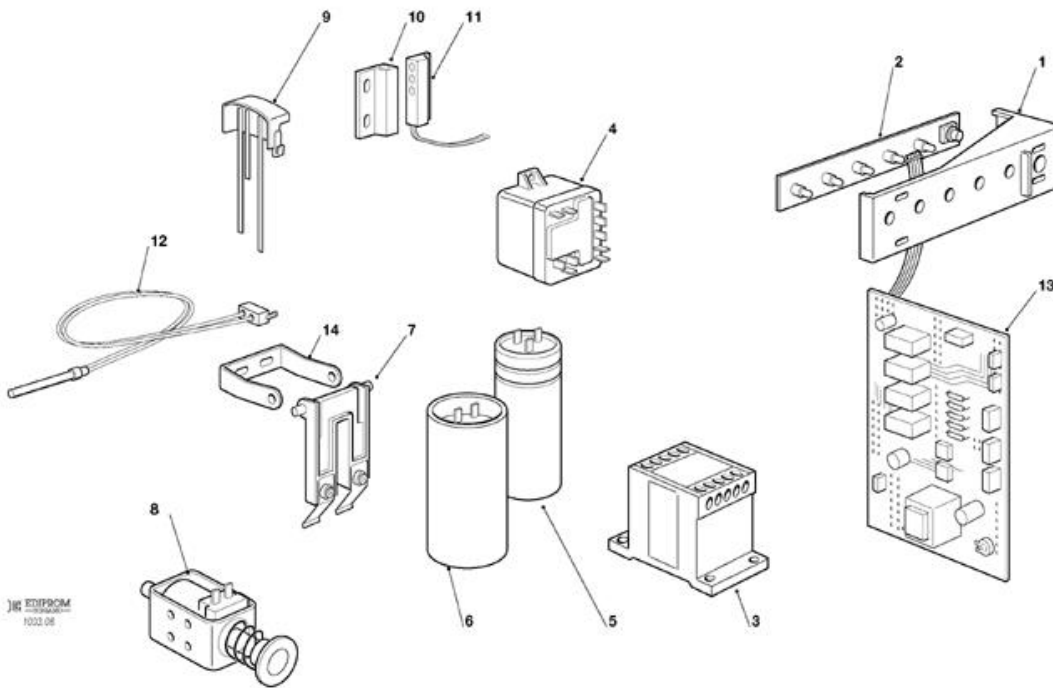

Pos	Codice	Descrizione
0001	650105 54	VALVOLA INGRESSO ACQUA - 230/50 - 60
0002	CM 25792026	TUBO
0003	793172 00R	ASS. ENTRATA ACQUA A GOMITO
0004	640041 31	GUARNIZIONE OR
0005	CM 25725606	SUPPORTO DX
0006	CM 25725607	SUPPORTO SX
0007	CM 25820132	VASCHETTA ACQUA
0008	CM 41020448	GUARNIZIONE
0009	CM 25730503	TAPPO SCARICO
0010	CM 25725591	COPERCHIO IN PLASTICA
0011	CM 81452001	KIT POMPA
0011	CM 81452002	KIT POMPA - 230/60
0012	CM 81453915	PRESA ELETTRICA
0013	CM 25790075	TUBO
0014	620460 00	VALVOLA SCARICO ACQUA
0015	CM 25790072	TUBO IN PLASTICA
0016	CM 25690807	RACCORDO SCARICO
0017	CM 25474608	MOLLETTA IN METALLO
0018	CM 81453460	TUBO DI DISTRIBUZIONE

Pos	Codice	Descrizione
0001	650105 54	VALVOLA INGRESSO ACQUA - 230/50 - 60
0002	CM 25792026	TUBO
0003	793172 00R	ASS. ENTRATA ACQUA A GOMITO
0004	640041 31	GUARNIZIONE OR
0005	CM 25725606	SUPPORTO DX
0006	CM 25725607	SUPPORTO SX
0007	CM 25820132	VASCHETTA ACQUA
0008	CM 41020448	GUARNIZIONE
0009	CM 25730503	TAPPO SCARICO
0010	CM 25725591	COPERCHIO IN PLASTICA
0011	CM 81454637	POMPA - 230/50/1
0011	CM 81454638	POMPA - 230/60/1
0012	CM 81454635	PRESA ELETTRICA
0013	CM 25790075	TUBO
0014	620460 00	VALVOLA SCARICO ACQUA
0015	CM 25790072	TUBO IN PLASTICA
0016	CM 25690807	RACCORDO SCARICO
0017	CM 25474608	MOLLETTA IN METALLO
0018	CM 81453460	TUBO DI DISTRIBUZIONE