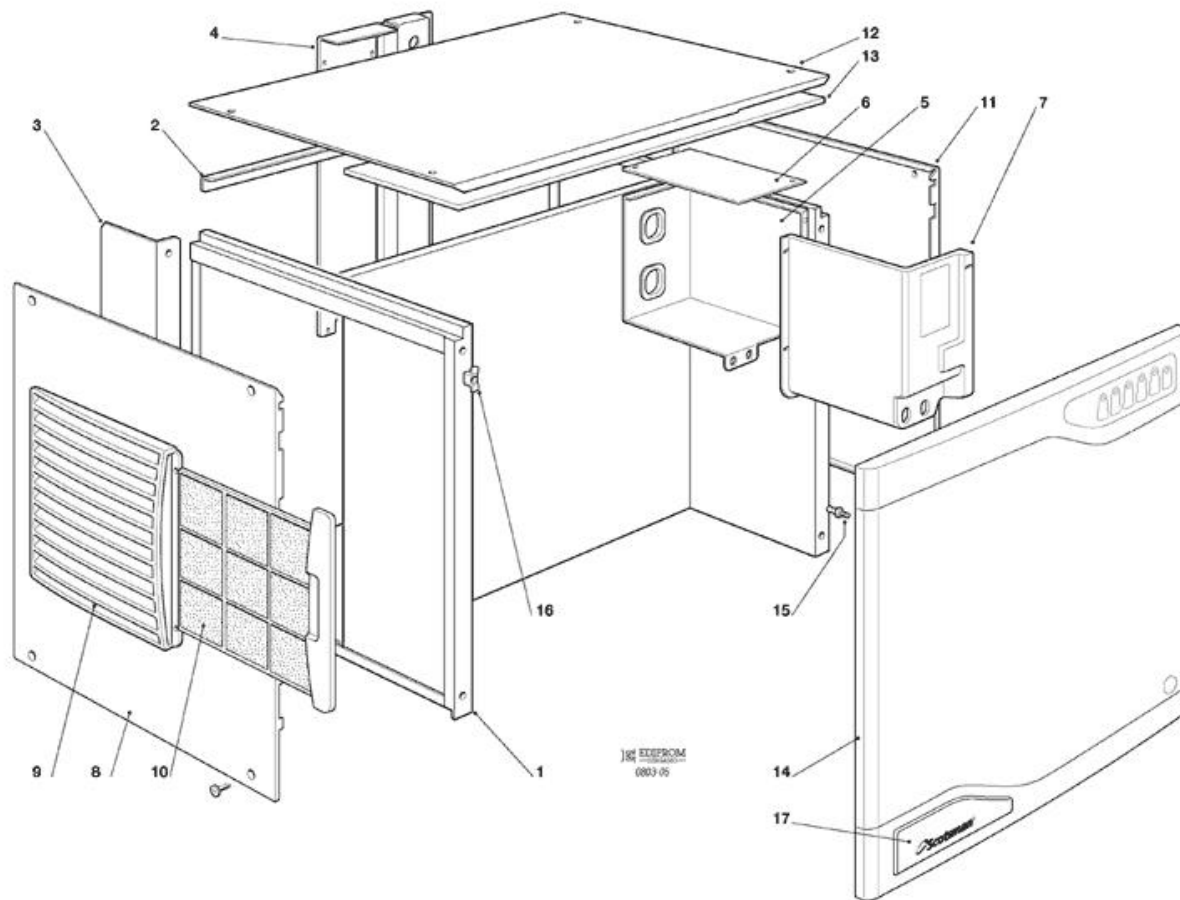

ASSIEME MOBILE - RAFFR. AD ARIA - DA N.S. 02756

SISTEMA REFRIGERANTE RAFFR. AD ARIA - DA N.S. 03992

SCHEDA ELETTRONICA E SENSORI - DA N.S. 03992

CIRCUITO IDRAULICO - FINO A N.S. 1353

CIRCUITO IDRAULICO - DA N.S. 1354

Pos	Codice	Descrizione
0001	CM 81454467	ASS. TELAIO
0002	CM 25753313	SUPPORTO IN METALLO
0003	CM 25260478	DEFLETTORE ARIA
0004	CM 25725592	SUPPORTO ATTACCHI
0005	CM 25160730	SCATOLA ELETTRICA
0006	CM 25160729	COPERCHIO IN PLASTICA
0007	CM 25160731	COPERCHIO SCATOLA ELETTRICA
0008	CM 81455130	ASS. PANNELLO SX
0009	02004224 01	GRIGLIA IN PLASTICA
0010	02004212 01	FILTRO ARIA
0011	CM 25330904	PANNELLO DX SOLO
0011	CM 25330913	FILTRO ARIA
0011	CM 25725529	GRIGLIA IN PLASTICA
0011	CM 81454660	ASS. PANNELLO DX
0012	CM 81454414	ASS. PANNELLO SUPERIORE
0013	CM 25410110	ISOLAMENTO
0014	CM 19262790	ETICHETTA, LED
0014	CM 19650210	PERNO CON MOLLA
0014	CM 25620353	PROFILO IN PLASTICA
0014	CM 25728013	TAPPO IN PLASTICA
0014	CM 81454461	ASS. PANNELLO FRONTALE
0015	CM 12436041	DADO IN MOLLETTA
0015	CM 12521135	RONDELLA IN GOMMA
0015	CM 12726205	VITE E RONDELLA IN METALLO
0017	CM 19273107	ETICHETTA MV 306

Pos	Codice	Descrizione
0001	650105 54	VALVOLA INGRESSO ACQUA - 230/50 - 60
0002	CM 25792026	TUBO
0003	793172 00R	ASS. ENTRATA ACQUA A GOMITO
0004	640041 31	GUARNIZIONE OR
0005	CM 25725606	SUPPORTO DX
0006	CM 25725607	SUPPORTO SX
0007	CM 25820132	VASCHETTA ACQUA
0008	CM 41020448	GUARNIZIONE
0009	CM 25730503	TAPPO SCARICO
0010	CM 25725591	COPERCHIO IN PLASTICA
0011	CM 81452001	KIT POMPA
0011	CM 81452002	KIT POMPA - 230/60
0012	CM 81453915	PRESA ELETTRICA
0013	CM 25790075	TUBO
0014	620460 00	VALVOLA SCARICO ACQUA
0015	CM 25790072	TUBO IN PLASTICA
0016	CM 25690807	RACCORDO SCARICO
0017	CM 25474608	MOLLETTA IN METALLO
0018	CM 81453460	TUBO DI DISTRIBUZIONE