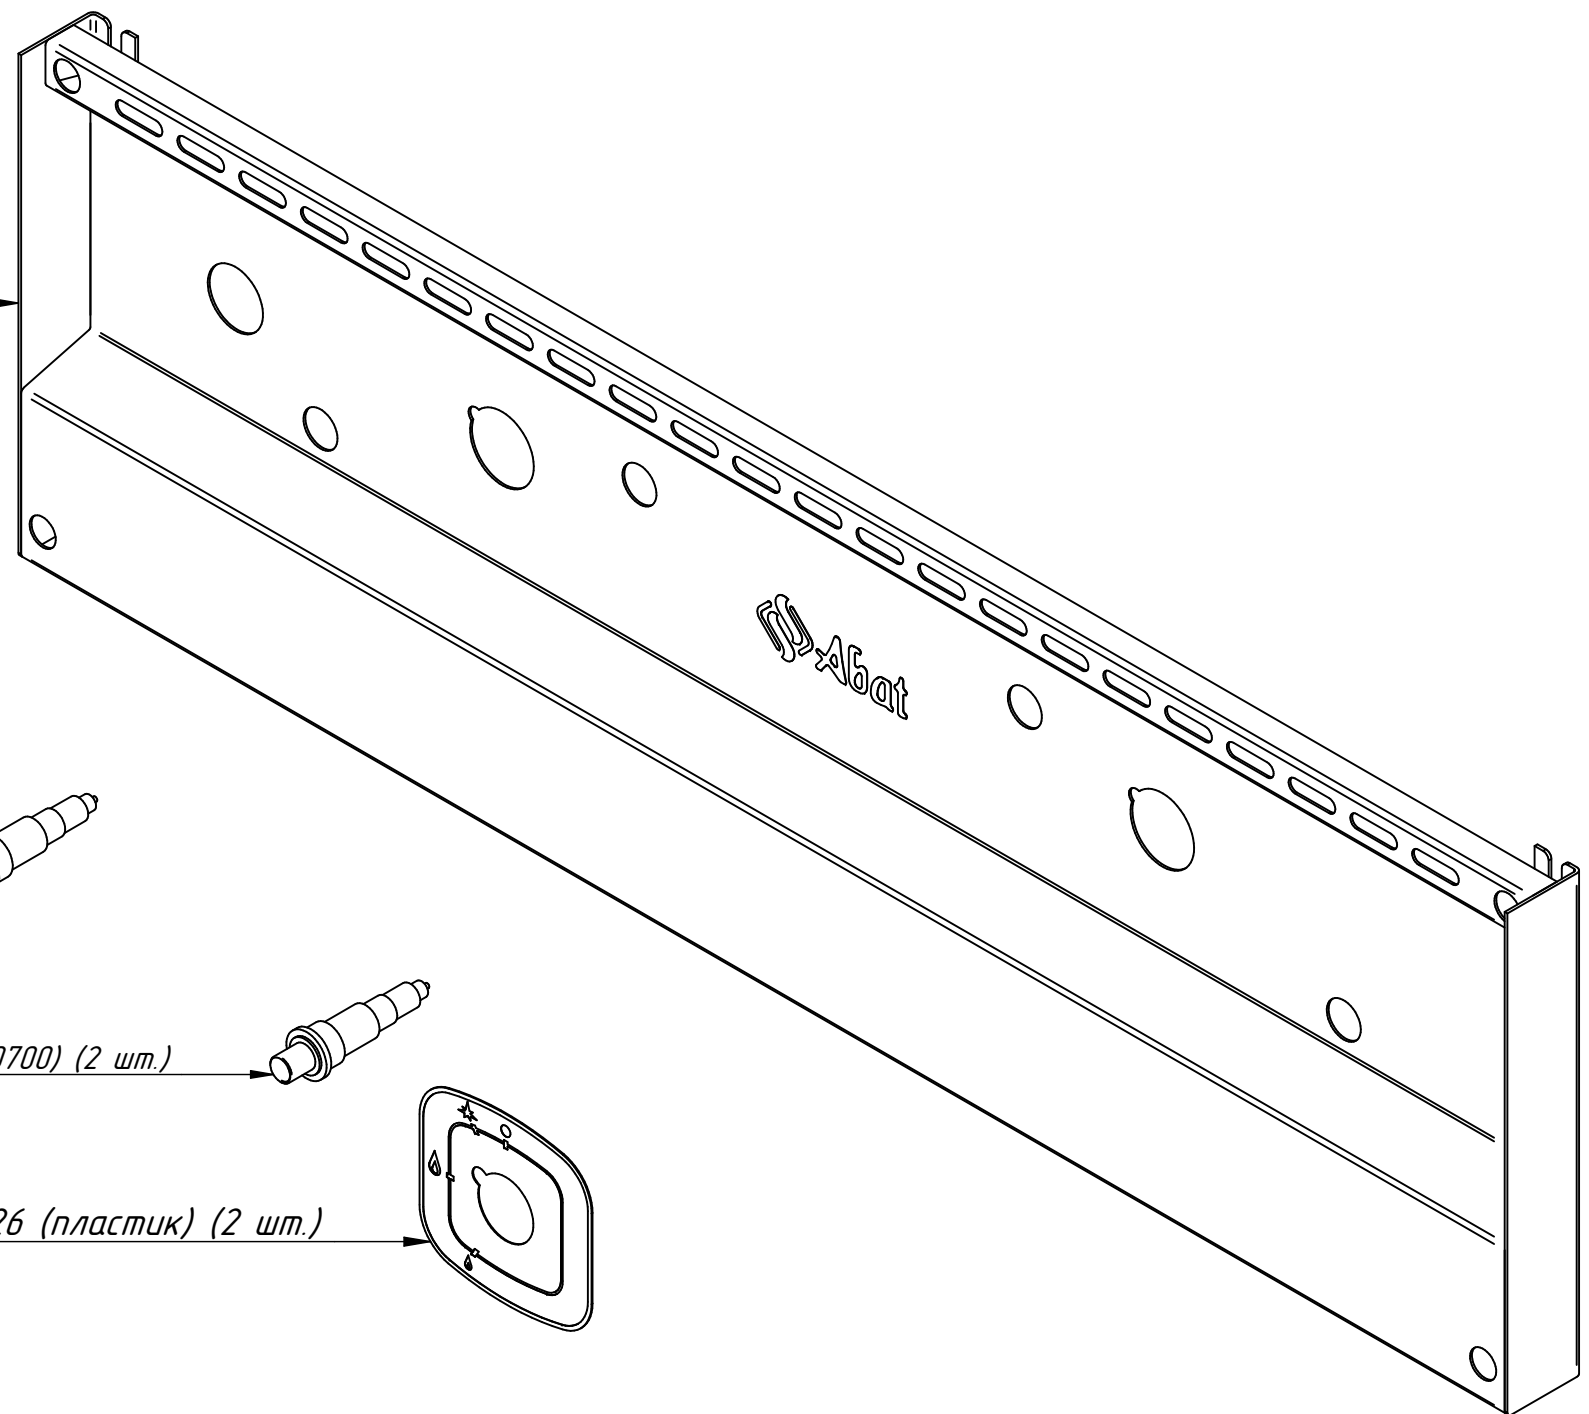

ГВК-90/2П.001 РС
Панель управления
ГВК-90П.16.00.000СБ

Панель
ГВК-90П.16.01.000СБ
60001013237

Воспламенитель пьезоэлектрический (53300700) (2 шт.)
12000046076

Наклейка ПГК-49ЖШ.801314.00.00.026 (пластик) (2 шт.)
12000071158