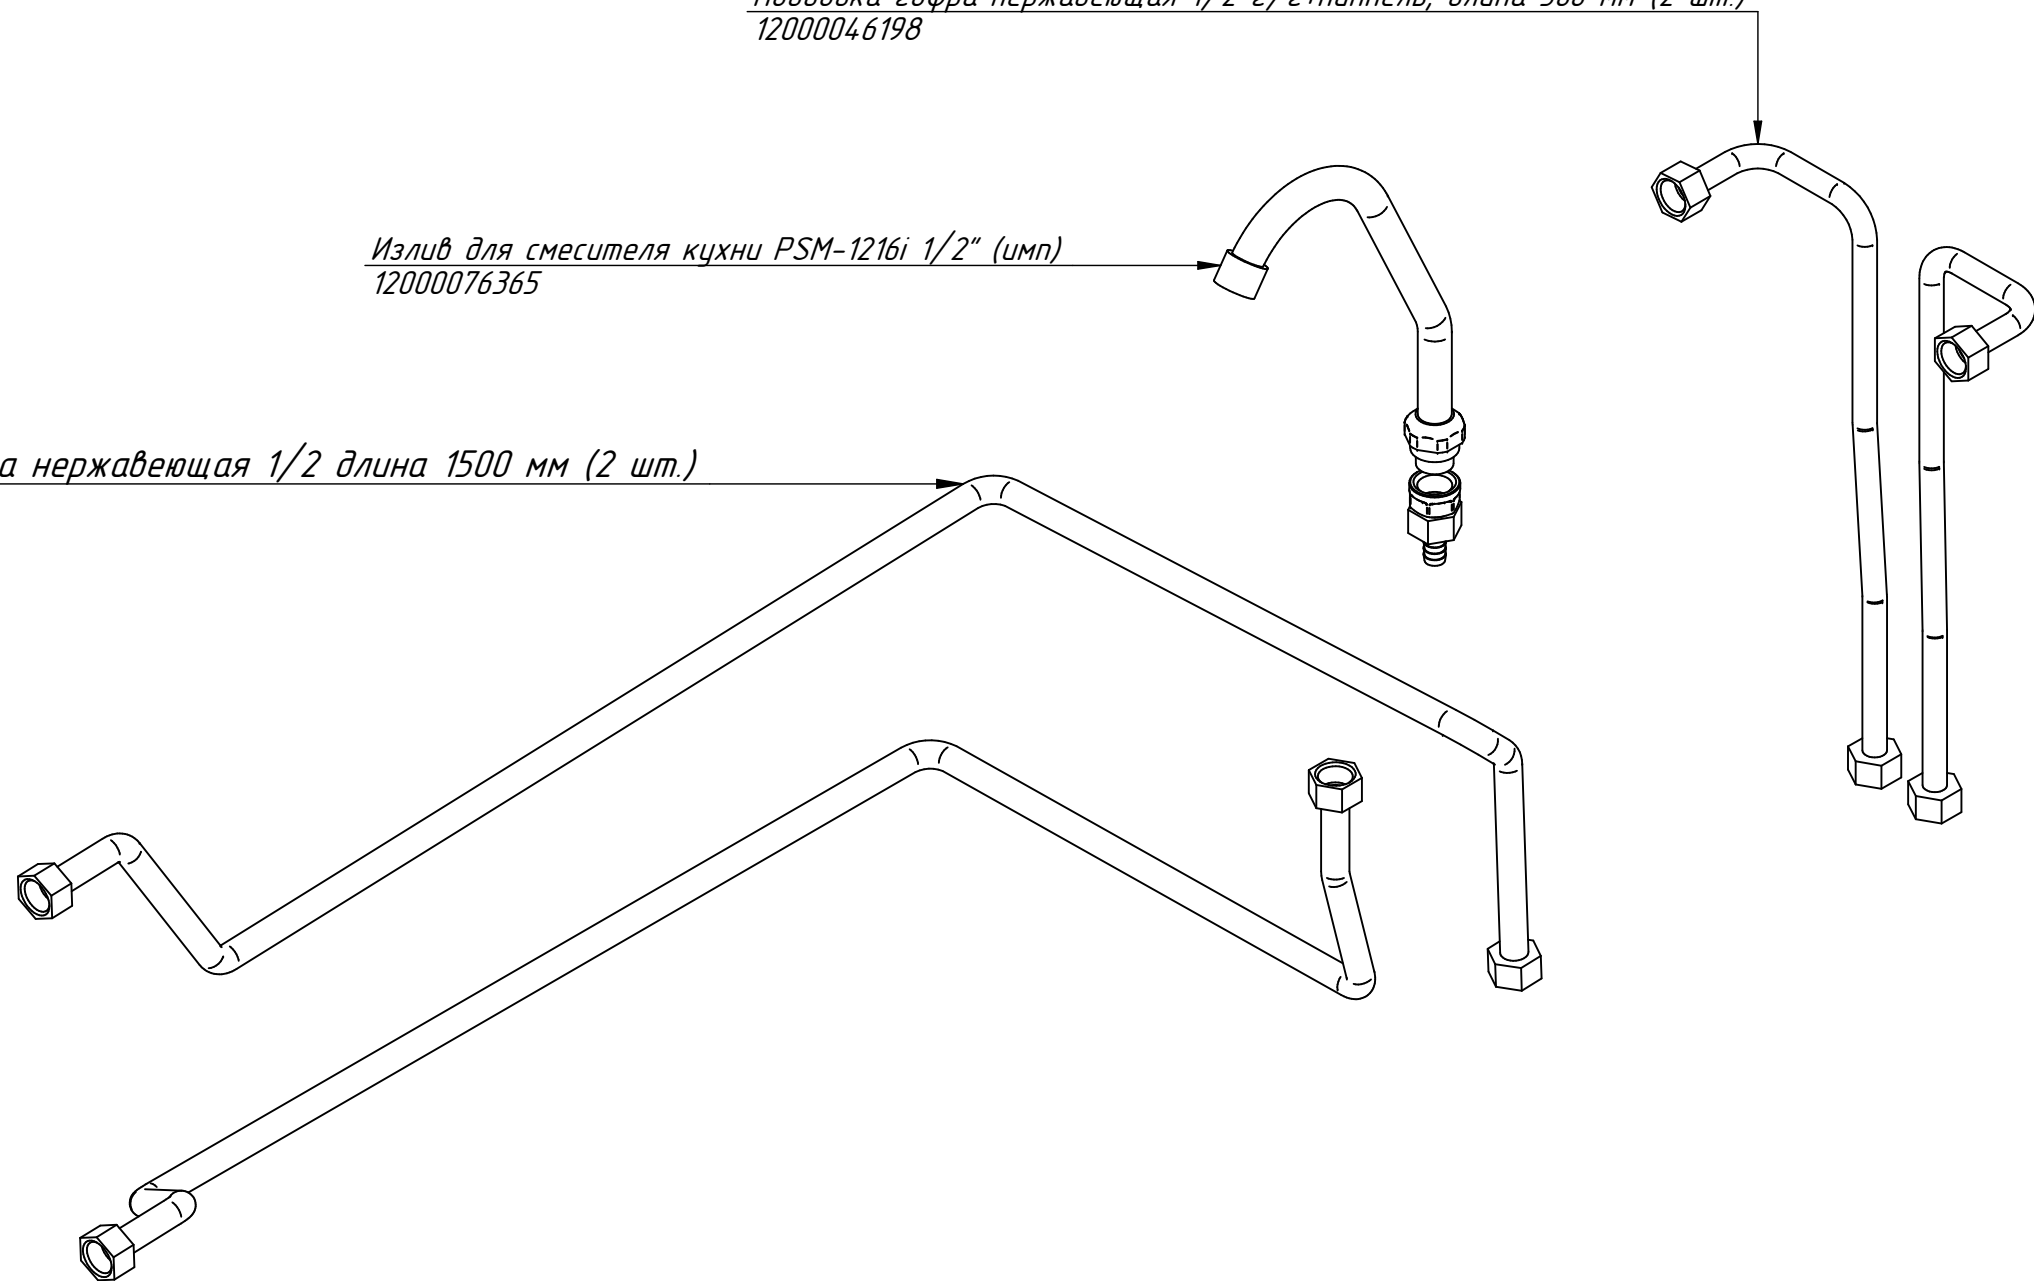

Вентиль  
ГВК-90/2П.000-03 РС

Кран шаровый (2 шт)  
ГВК-90/2П.000-04 РС

Воздуховод  
ГЛК-90П.00.00.002  
60001012489

Панель управления  
ГВК-90/2П.001 РС  
60001013236

Заглушка декор. под отв. D 14 (серая) (4 шт.)  
12000044682

Вставка опоры винтовой (4 шт.)  
22001027357

Фиксатор вставки (8 шт.)  
22000027358

Опора винтовая M12x45 (4 шт.)  
22000027359

Проводка для розжига из стекловолокна (2 шт.)  
12000046075

ГВК-90/2П.000-01 РС  
Газоварка ГВК-90/2П  
ГВК-90П.00.00.000СБ

Подводка гофра нержавеющая 1/2 г/г+ниппель, длина 500 мм (2 шт.)  
12000046198

Излив для смесителя кухни PSM-1216i 1/2" (имп)  
12000076365

Подводка гофра нержавеющая 1/2 длина 1500 мм (2 шт.)  
22000059163

ГВК-90/2П.000-02 РС  
Газоварка ГВК-90/2П  
ГВК-90П.00.00.000СБ

ГВК-90/2П.000-03 РС  
Газоварка ГВК-90/2П  
ГВК-90П.00.00.000СБ

Уголок 1/2-1/2 НН с буртом (2 шт.)  
12000076799

Удлинитель 1/2 - 15 хром (2 шт.)  
22000067368