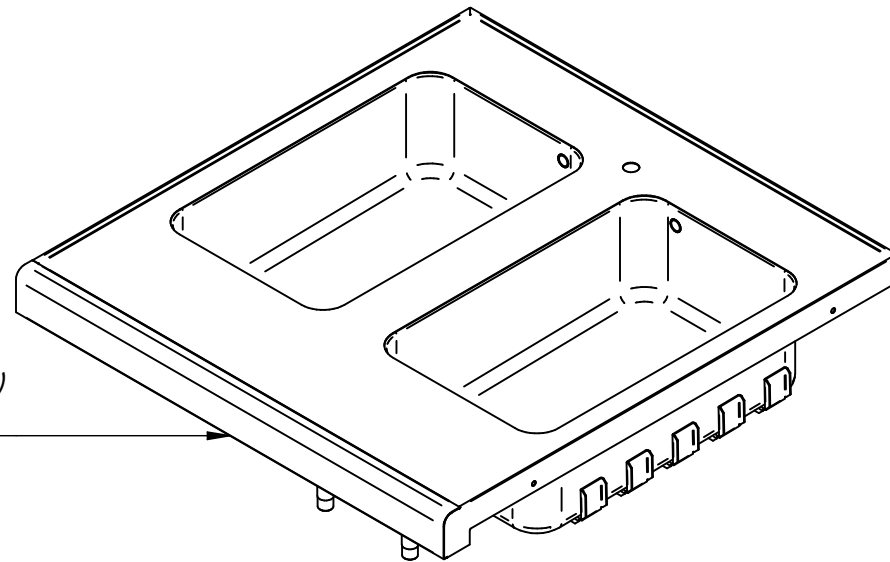

ГВК-90/2П.002 РС
Модуль сборочный
ГВК-90П.01.00.000СБ

Столешница-ванна (в сборе)
ГВК-90П.17.00.000СБ
21001013239

Форсунка ES.13 D 1,5 мм (ЗИП) (2 шт.) (сжиженный газ)
12000069410

Форсунка ES.13 d 2,2 мм (2 шт.) (природный газ)
12000046116

Форсункодержатель для трубы (ГЛК-40Н) (2 шт.)
12000046084

Горелка газовой варки ГВК-40Н S70 2R C (96847001) (2 шт.)
12000046118

Дымоход (2 шт.)
ГВК-90П.14.00.000СБ
60001013233

Гайка крепежа электрода ES. 10x11 M10x1 (53102600) (2 шт.)
12000046090

Горелка запальная в сборе (61817600) (2 шт.)
12000046094

Электрод керамический поджига ГАКО (53303500) (2 шт.)
12000046117