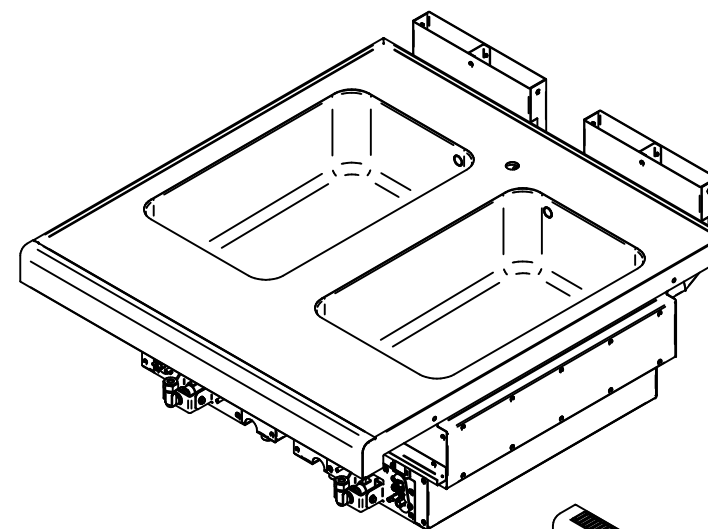

ГВК-90/2П.000 РС  
Газоварка ГВК-90/2П  
ГВК-90П.00.00.000СБ

Корзина (4 шт.)  
ГВК-40Н.36.00.00.000СБ  
21001008787

Модуль сборочный  
ГВК-90/2П.002 РС  
60001013216

Подводка  
ГВК-90/2П.000-01 РС

Коллектор, газовая группа  
ГВК-90/2П.000-02 РС

Вентиль  
ГВК-90/2П.000-03 РС

Кран шаровый (2 шт)  
ГВК-90/2П.000-04 РС

Воздуховод  
ГЛК-90П.00.00.002  
60001012489

Панель управления  
ГВК-90/2П.001 РС  
60001013236

Заглушка декор. под отв. D 14 (серая) (4 шт.)  
12000044682