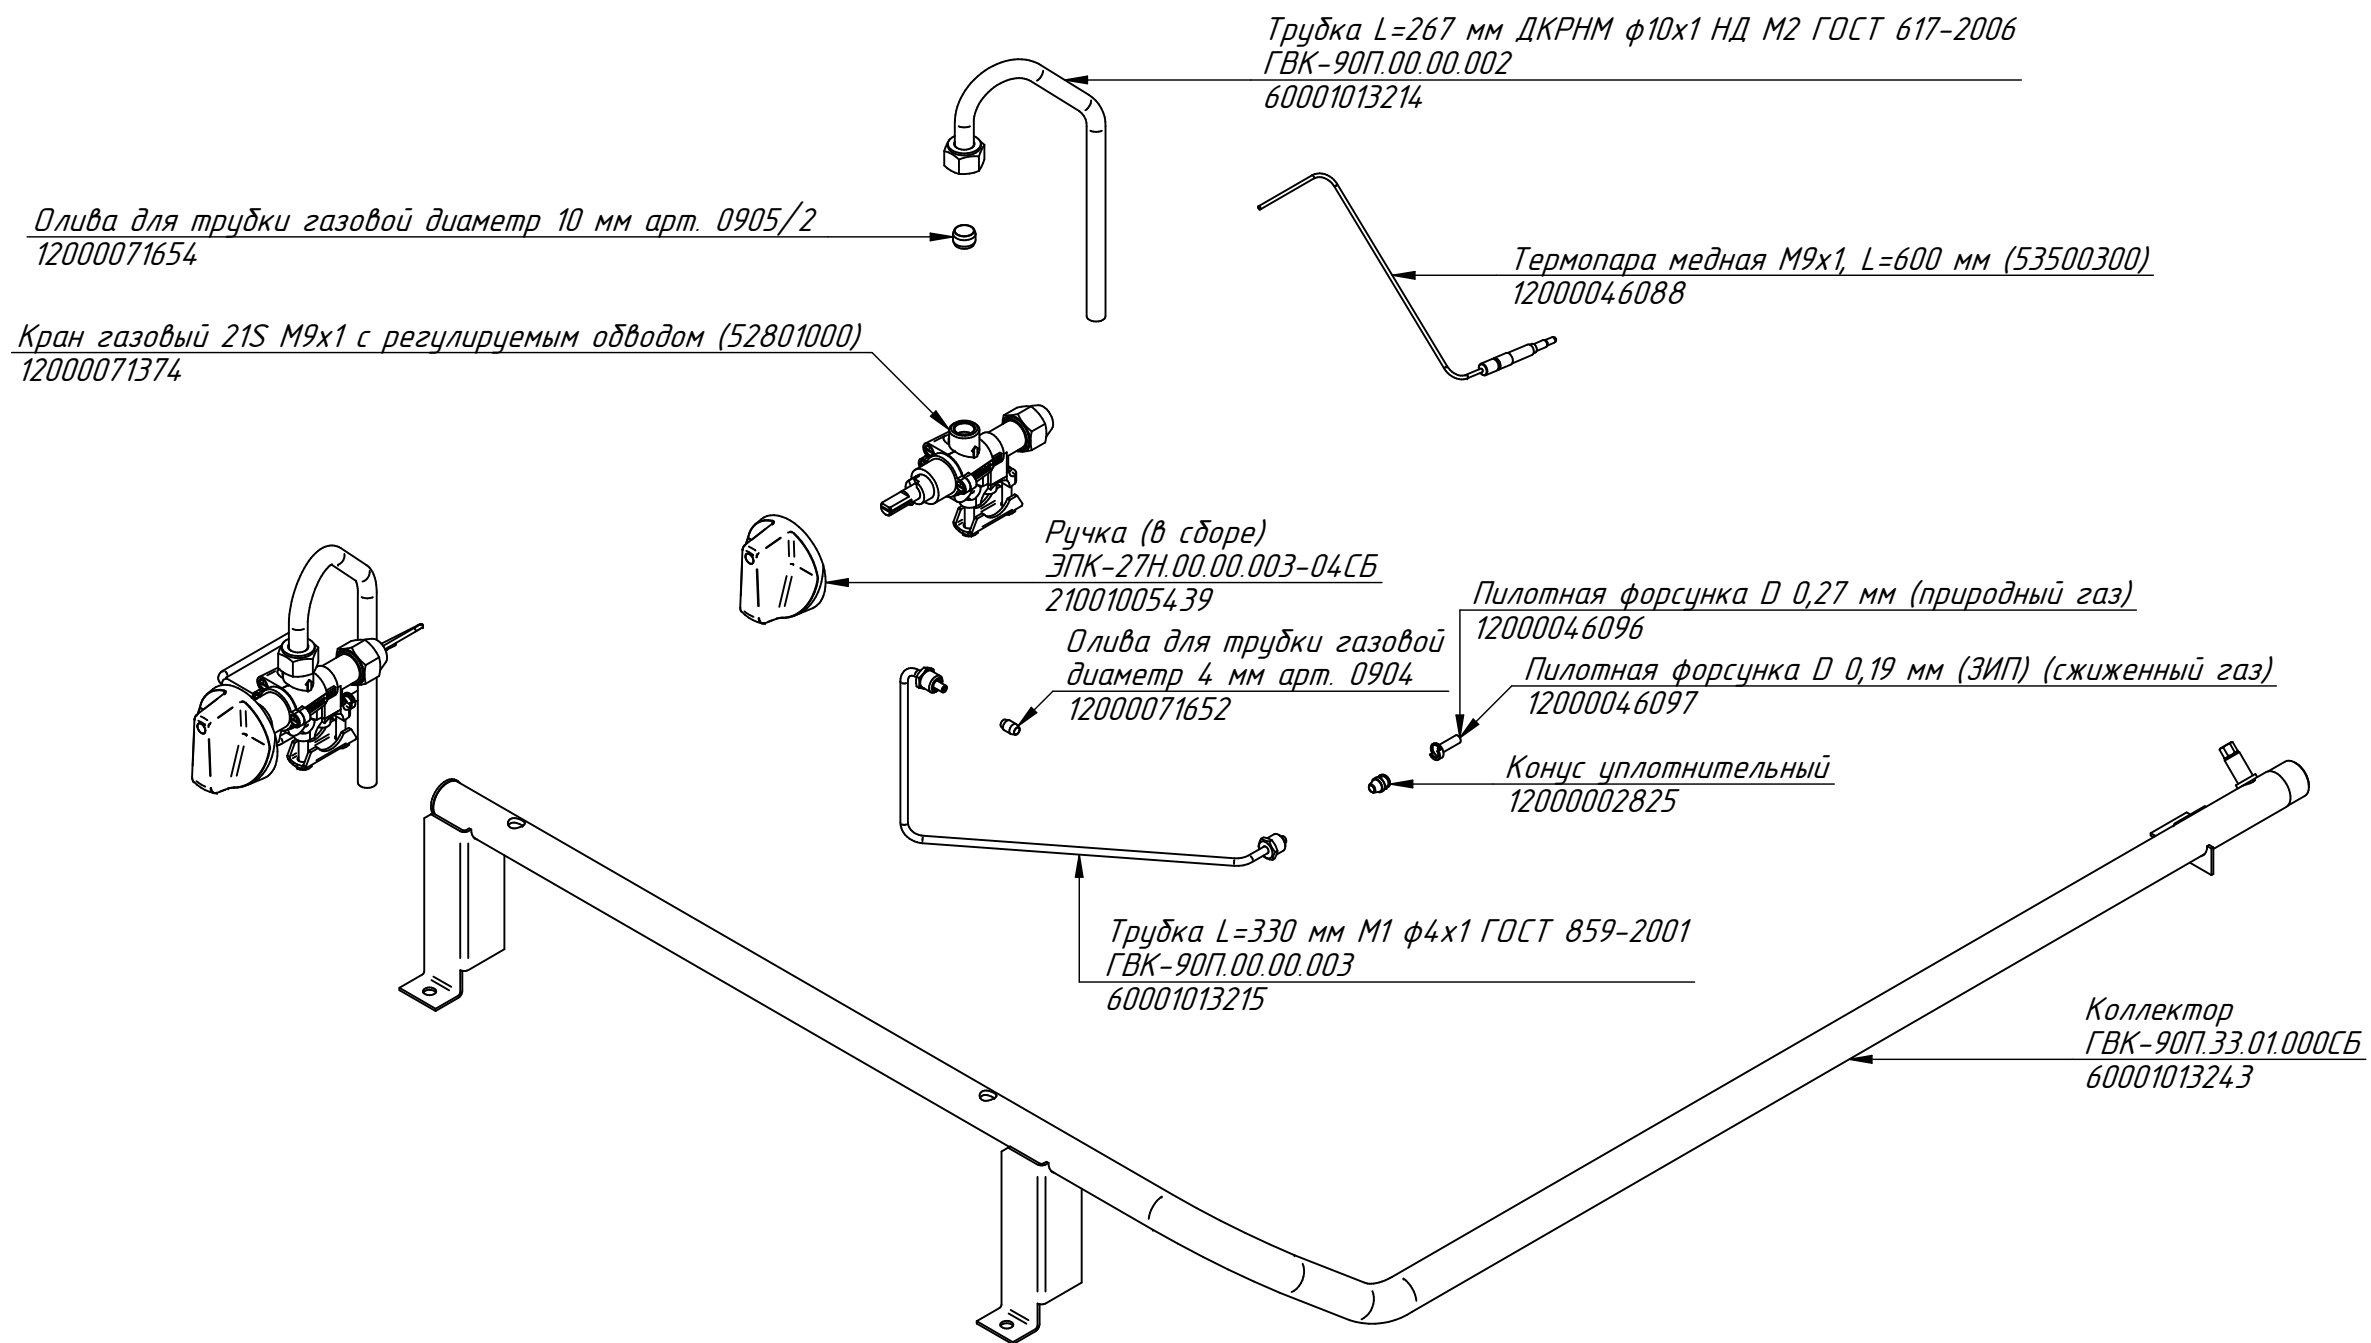

Вентиль  
ГВК-90/2П.000-03 РС

Кран шаровый (2 шт)  
ГВК-90/2П.000-04 РС

Воздуховод  
ГЛК-90П.00.00.002  
60001012489

Панель управления  
ГВК-90/2П.001 РС  
60001013236

Заглушка декор. под отв. D 14 (серая) (4 шт.)  
12000044682

Вставка опоры винтовой (4 шт.)  
22001027357

Фиксатор вставки (8 шт.)  
22000027358

Опора винтовая M12x45 (4 шт.)  
22000027359

Проводка для розжига из стекловолокна (2 шт.)  
12000046075

ГВК-90/2П.000-01 РС  
Газоварка ГВК-90/2П  
ГВК-90П.00.00.000СБ

Подводка гофра нержавеющая 1/2 г/г+ниппель, длина 500 мм (2 шт.)  
12000046198

Излив для смесителя кухни PSM-1216i 1/2" (имп)  
12000076365

Подводка гофра нержавеющая 1/2 длина 1500 мм (2 шт.)  
22000059163

ГВК-90/2П.000-02 РС  
Газоварка ГВК-90/2П  
ГВК-90П.00.00.000СБ

ГВК-90/2П.000-03 РС  
Газоварка ГВК-90/2П  
ГВК-90П.00.00.000СБ

Уголок 1/2-1/2 НН с буртом (2 шт.)  
12000076799

Удлинитель 1/2 - 15 хром (2 шт.)  
22000067368