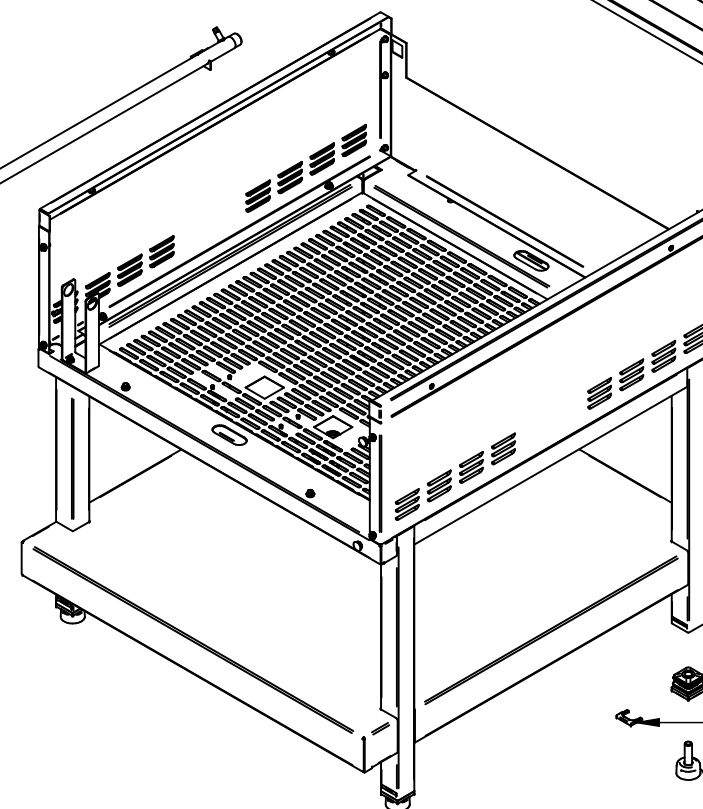

ГВК-90/2П.000 РС  
Газоварка ГВК-90/2П  
ГВК-90П.00.00.000СБ

Корзина (4 шт.)  
ГВК-40Н.36.00.00.000СБ  
21001008787

Модуль сборочный  
ГВК-90/2П.002 РС  
60001013216

Подводка  
ГВК-90/2П.000-01 РС

Коллектор, газовая группа  
ГВК-90/2П.000-02 РС

Вентиль  
ГВК-90/2П.000-03 РС

Кран шаровый (2 шт)  
ГВК-90/2П.000-04 РС

Воздуховод  
ГЛК-90П.00.00.002  
60001012489

Панель управления  
ГВК-90/2П.001 РС  
60001013236

Заглушка декор. под отв. D 14 (серая) (4 шт.)  
12000044682