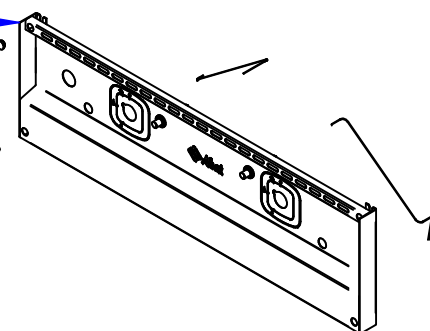

Вентиль  
ГВК-90/2П.000-03 РС

Кран шаровый (2 шт)  
ГВК-90/2П.000-04 РС

Воздуховод  
ГЛК-90П.00.00.002  
60001012489

Панель управления  
ГВК-90/2П.001 РС  
60001013236

Заглушка декор. под отв. D 14 (серая) (4 шт.)  
12000044682

Вставка опоры винтовой (4 шт.)  
22001027357

Фиксатор вставки (8 шт.)  
22000027358

Опора винтовая M12x45 (4 шт.)  
22000027359

Проводка для розжига из стекловолокна (2 шт.)  
12000046075

ГВК-90/2П.000-01 РС  
Газоварка ГВК-90/2П  
ГВК-90П.00.00.000СБ