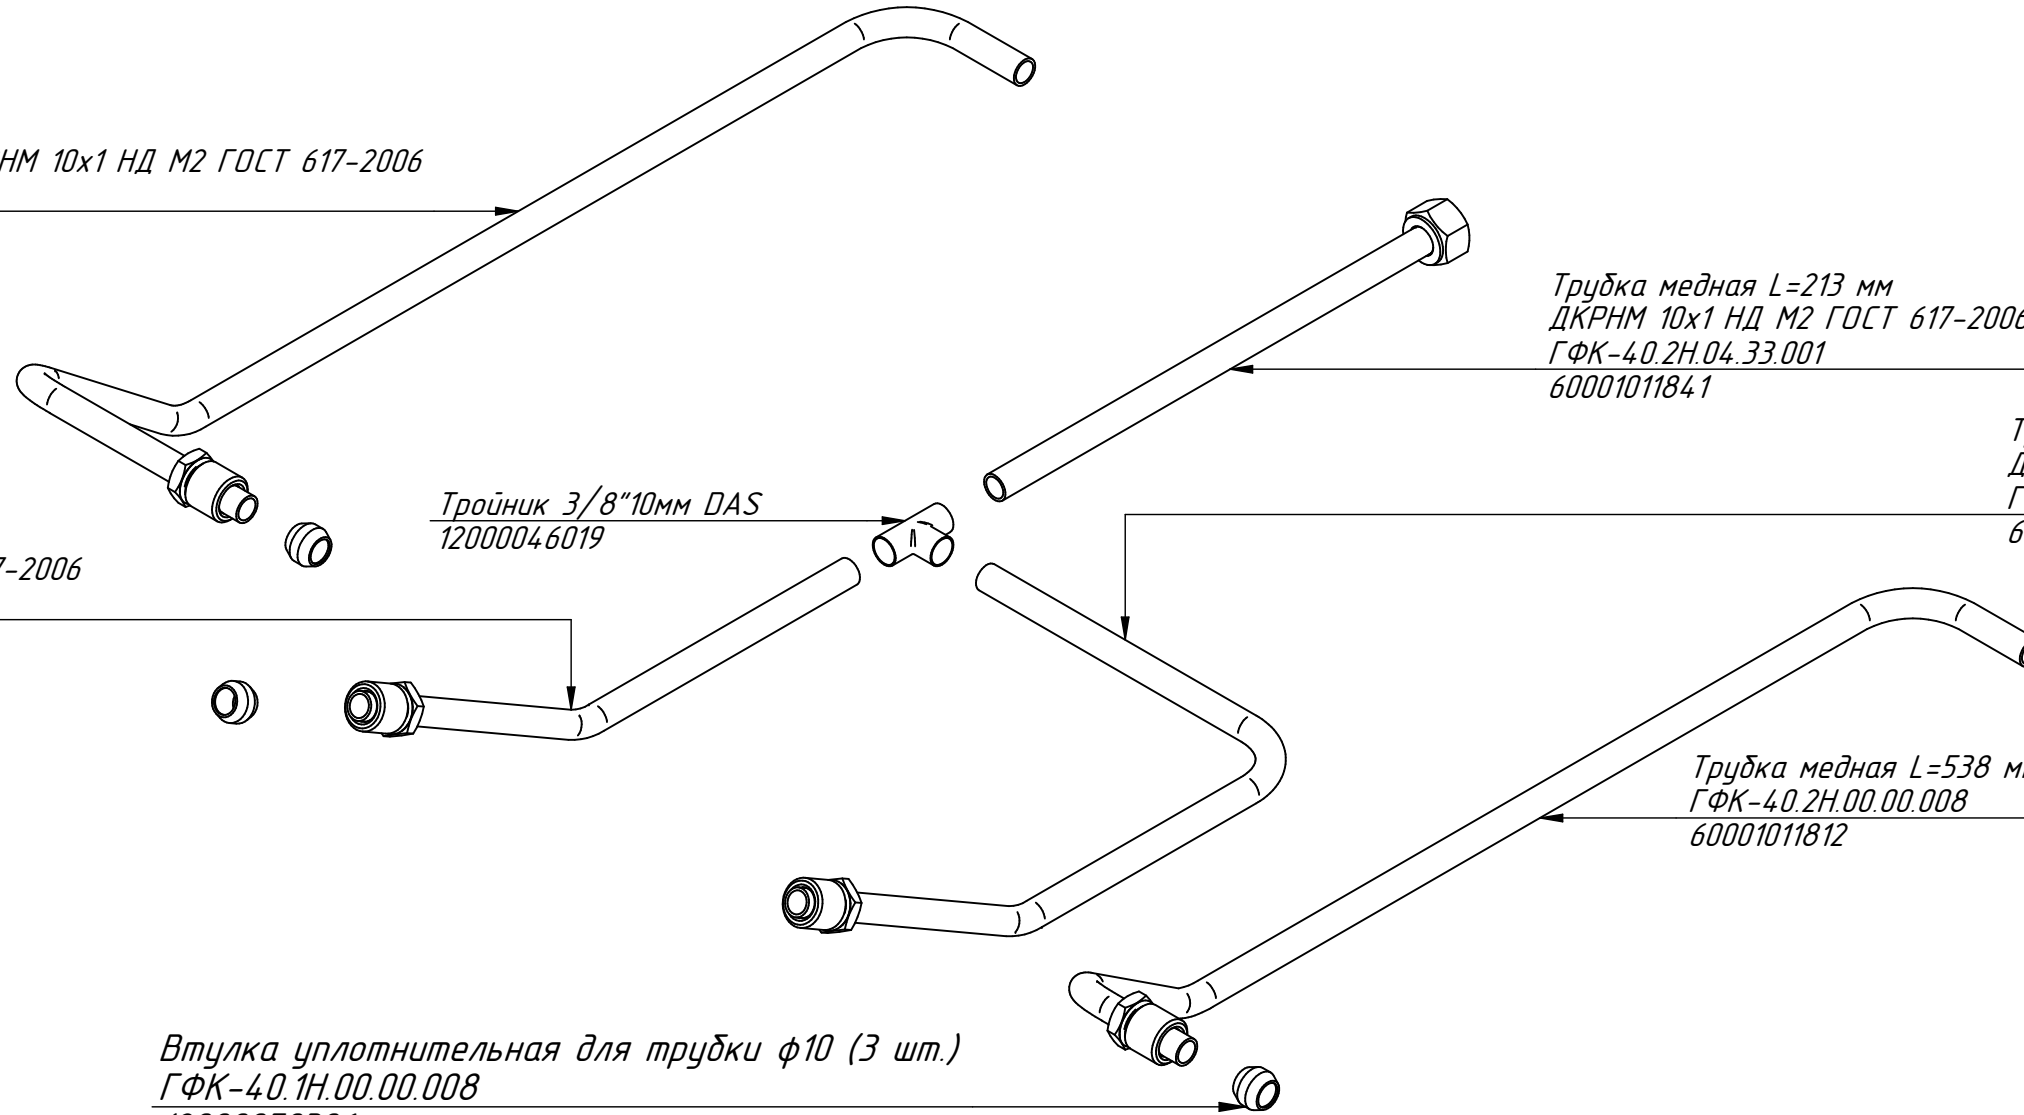

ГФК-40.2Н.000-01 РС
Газовая фритюрница
кухонная ГФК-40.2Н нерж.
ГФК-40.2Н.00.00.000СБ

Трубка медная L=588 мм ДКРНМ 10x1 НД М2 ГОСТ 617-2006
ГФК-40.2Н.00.00.007
60001011811

Трубка медная L=252 мм
ДКРНМ 10x1 НД М2 ГОСТ 617-2006
ГФК-40.2Н.04.33.002
60001011842

Тройник 3/8"10мм DAS
12000046019

Трубка медная L=213 мм
ДКРНМ 10x1 НД М2 ГОСТ 617-2006
ГФК-40.2Н.04.33.001
60001011841

Трубка медная L=396 мм
ДКРНМ 10x1 НД М2 ГОСТ 617-2006
ГФК-40.2Н.04.33.003
60001011843

Трубка медная L=538 мм ДКРНМ 10x1 НД М2 ГОСТ 617-2006
ГФК-40.2Н.00.00.008
60001011812

Втулка уплотнительная для трубки $\phi 10$ (3 шт.)
ГФК-40.1Н.00.00.008
12000070306