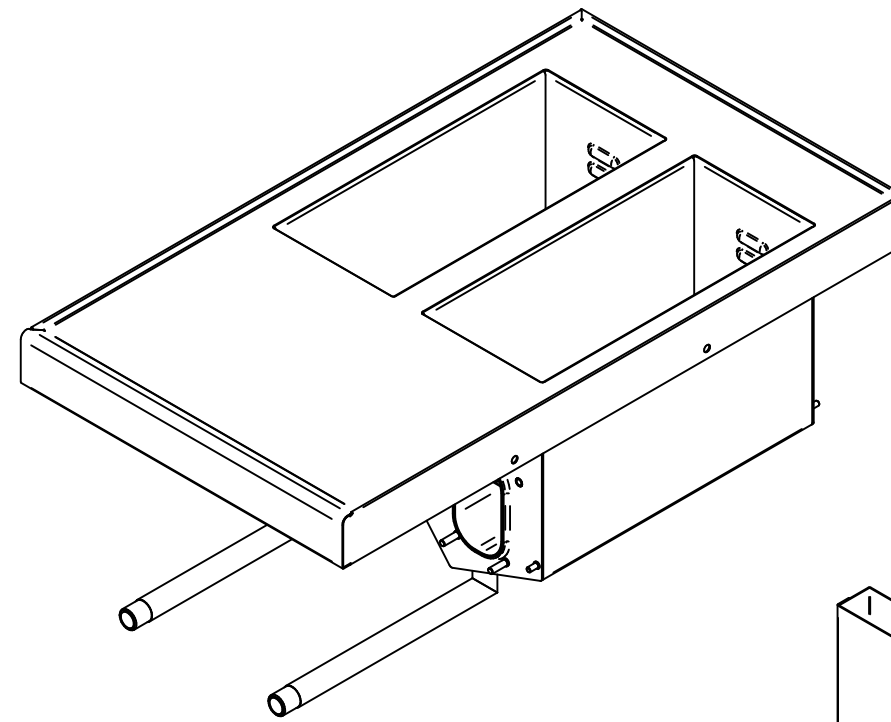

ГФК-40.2Н.001 РС
Модуль сборочный
ГФК-40.2Н.01.00.000СБ