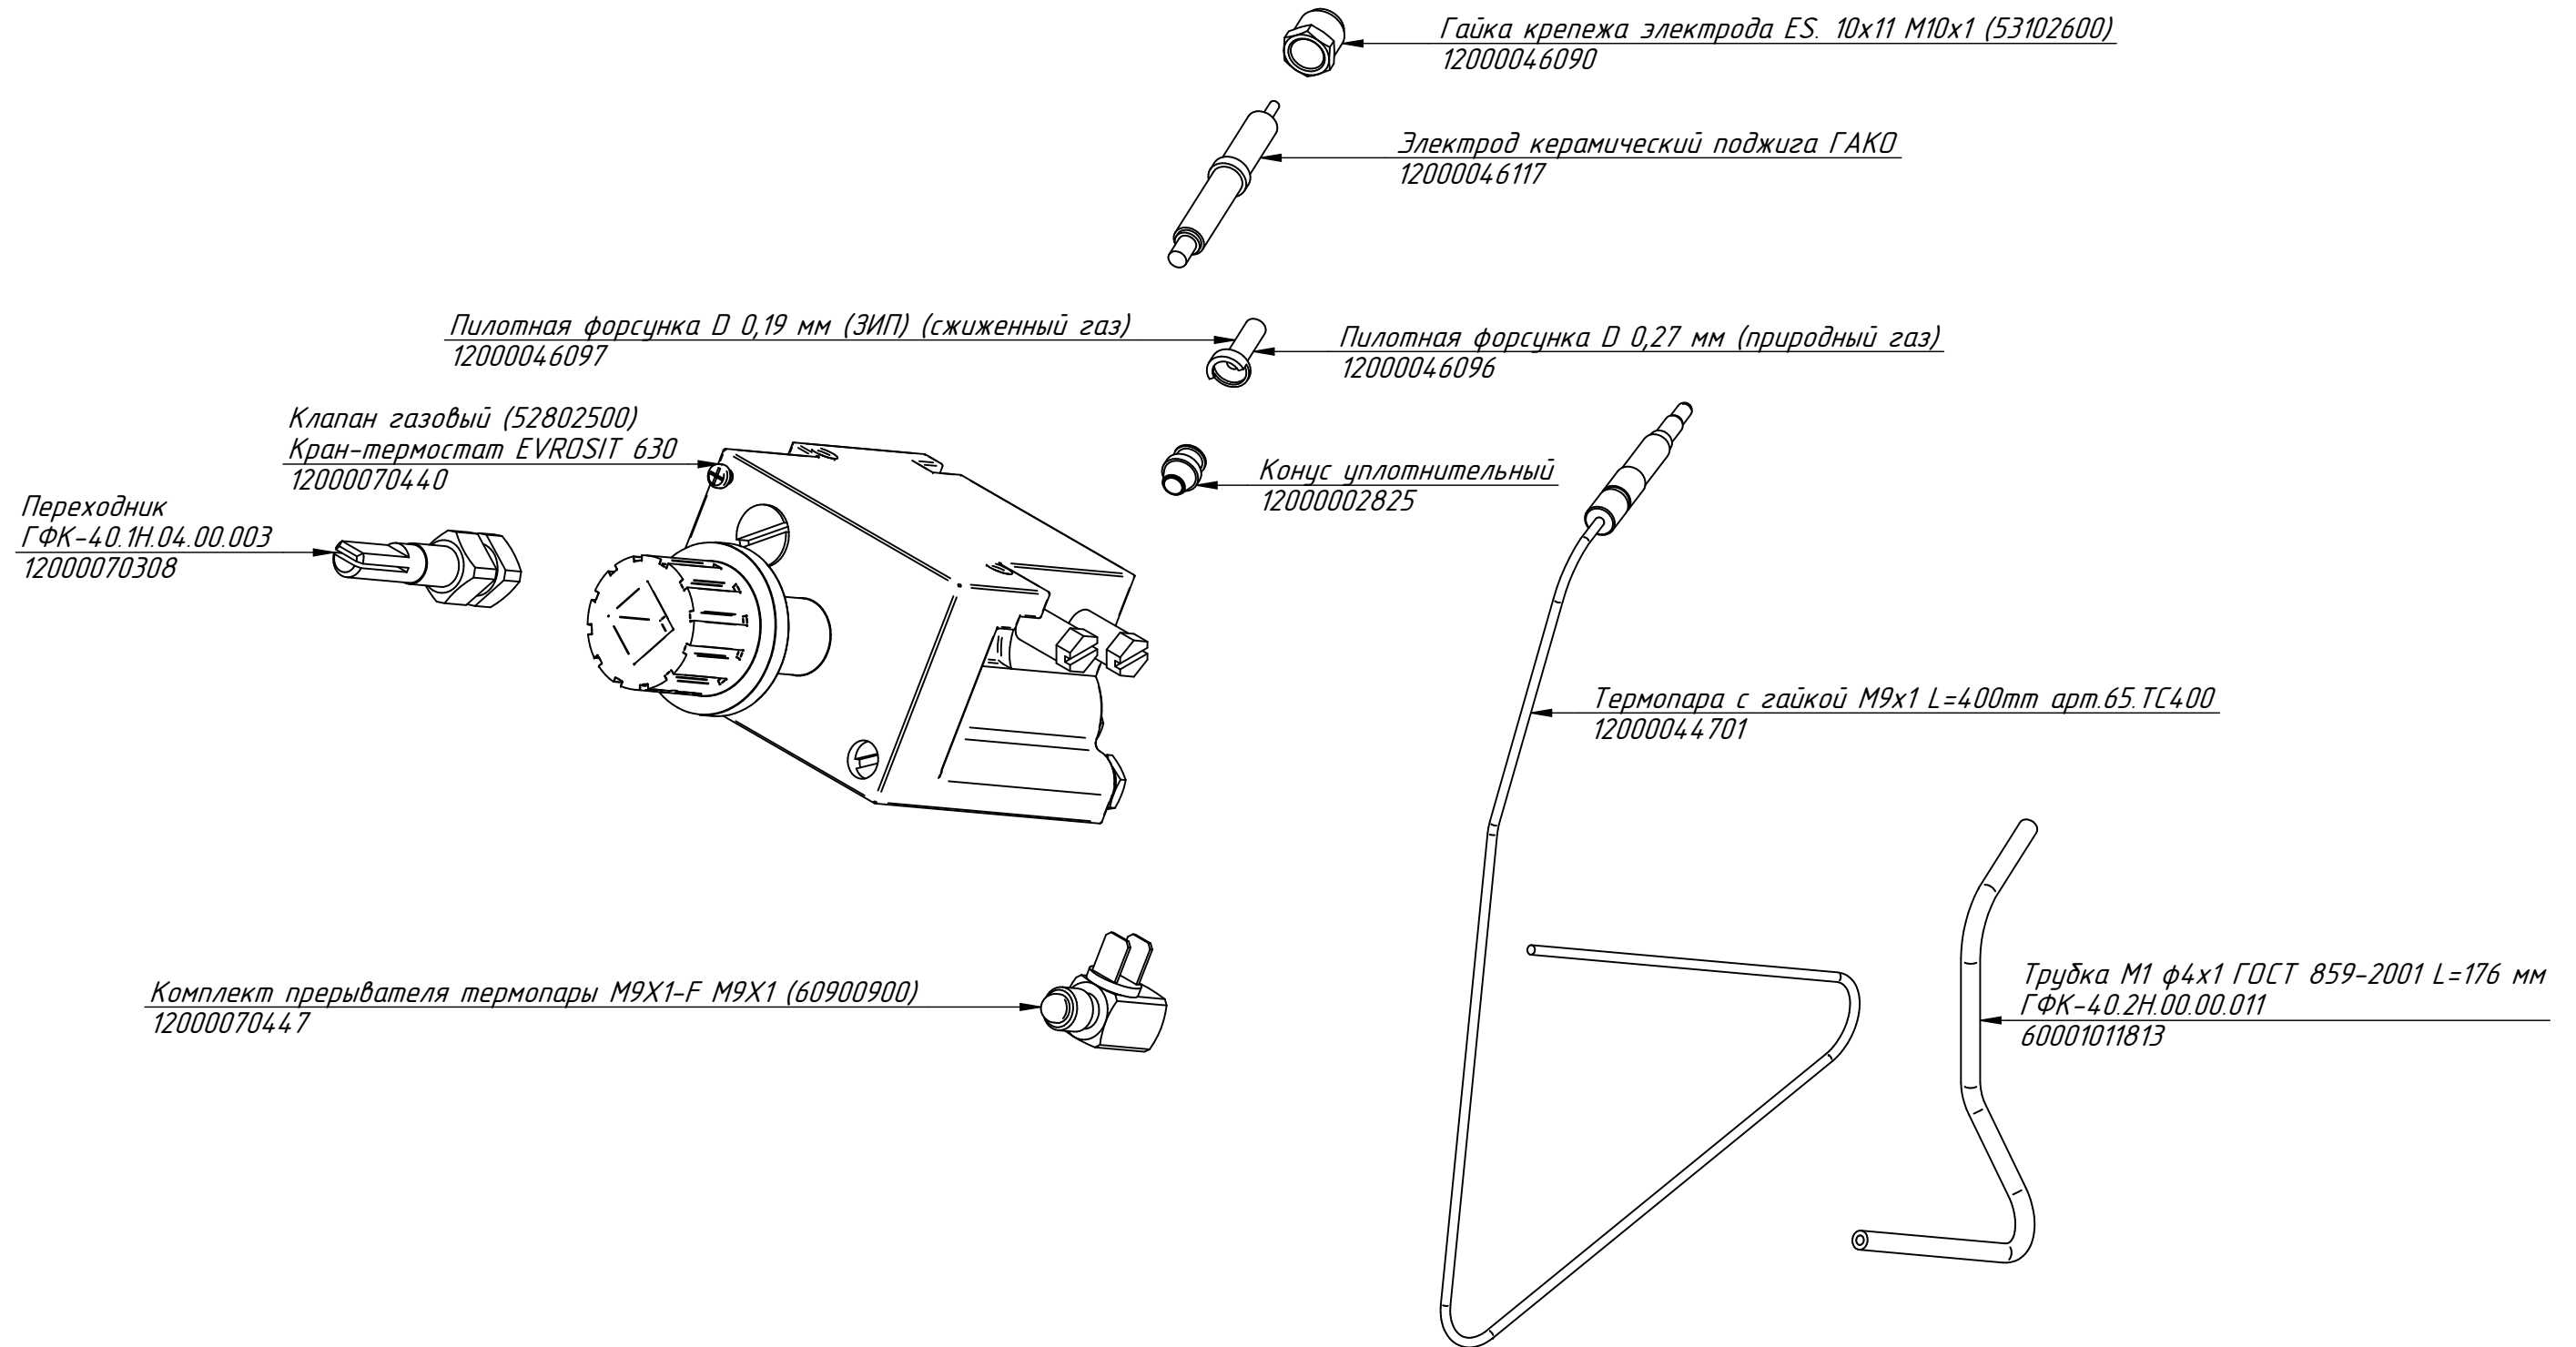

Ручка (в сборе) (2 шт.)
 ЭПК-27Н.00.00.003-04СБ
 21001005439

Наклейка "110-190" (пластик) (2 шт.)
 ГФК-40.1Н.00.00.026
 12000071913

Наклейка "Положения крана" (пластик) (2 шт.)
 ЭФК-40/1Н.00.00.010
 12000071160

Тройник 3/8"10мм DAS
12000046019

Трубка медная L=213 мм
ДКРНМ 10x1 НД М2 ГОСТ 617-2006
ГФК-40.2Н.04.33.001
60001011841

Трубка медная L=396 мм
ДКРНМ 10x1 НД М2 ГОСТ 617-2006
ГФК-40.2Н.04.33.003
60001011843

Трубка медная L=538 мм ДКРНМ 10x1 НД М2 ГОСТ 617-2006
ГФК-40.2Н.00.00.008
60001011812

Втулка уплотнительная для трубки $\phi 10$ (3 шт.)
ГФК-40.1Н.00.00.008
12000070306

ГФК-40.2Н.000-02 РС
Газовая фритюрница
кухонная ГФК-40.2Н нерж.
ГФК-40.2Н.00.00.000СБ

Фитинг угловой в сборе для трубы d 10 мм (60900300) (2 шт.)
12000046084

Форсунка латунная стандартная ES.13 D.170 (2 шт.) (природный газ)
12000071376