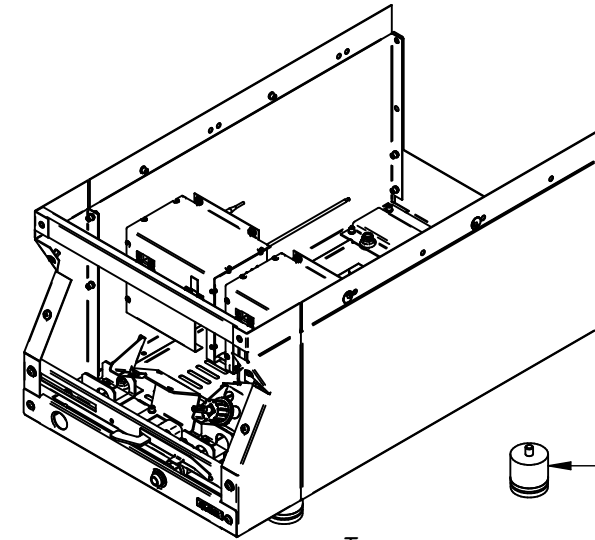

Ручка (в сборе) (2 шт.)
 ЭПК-27Н.00.00.003-04СБ
 21001005439

Наклейка "110-190" (пластик) (2 шт.)
 ГФК-40.1Н.00.00.026
 12000071913

Наклейка "Положения крана" (пластик) (2 шт.)
 ЭФК-40/1Н.00.00.010
 12000071160

Нога опорная (4 шт.)
 ЭПК-27Н.17.00.000 СБ
 60000013064

Термоограничитель EGO 55.13549.140 (2 шт.)
 12000006535

Колпачок КЭП-4 525-020 из АВС пластика (2 шт.)
 12000020438

Модуль сборочный
 ГФК-40.2Н.001 РС
 60001011818