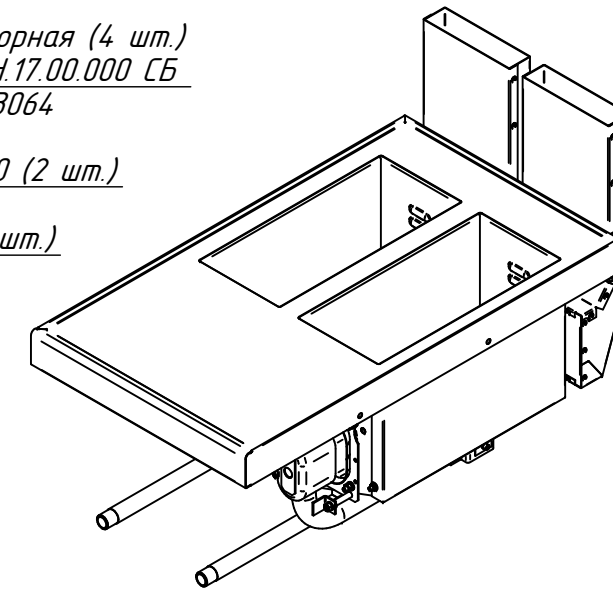

Ручка (в сборе) (2 шт.)
 ЭПК-27Н.00.00.003-04СБ
 21001005439

Наклейка "110-190" (пластик) (2 шт.)
 ГФК-40.1Н.00.00.026
 12000071913

Наклейка "Положения крана" (пластик) (2 шт.)
 ЭФК-40/1Н.00.00.010
 12000071160

Нога опорная (4 шт.)
 ЭПК-27Н.17.00.000 СБ
 60000013064

Термоограничитель EGO 55.13549.140 (2 шт.)
 12000006535

Колпачок КЭП-4 525-020 из АВС пластика (2 шт.)
 12000020438

Модуль сборочный
 ГФК-40.2Н.001 РС
 60001011818