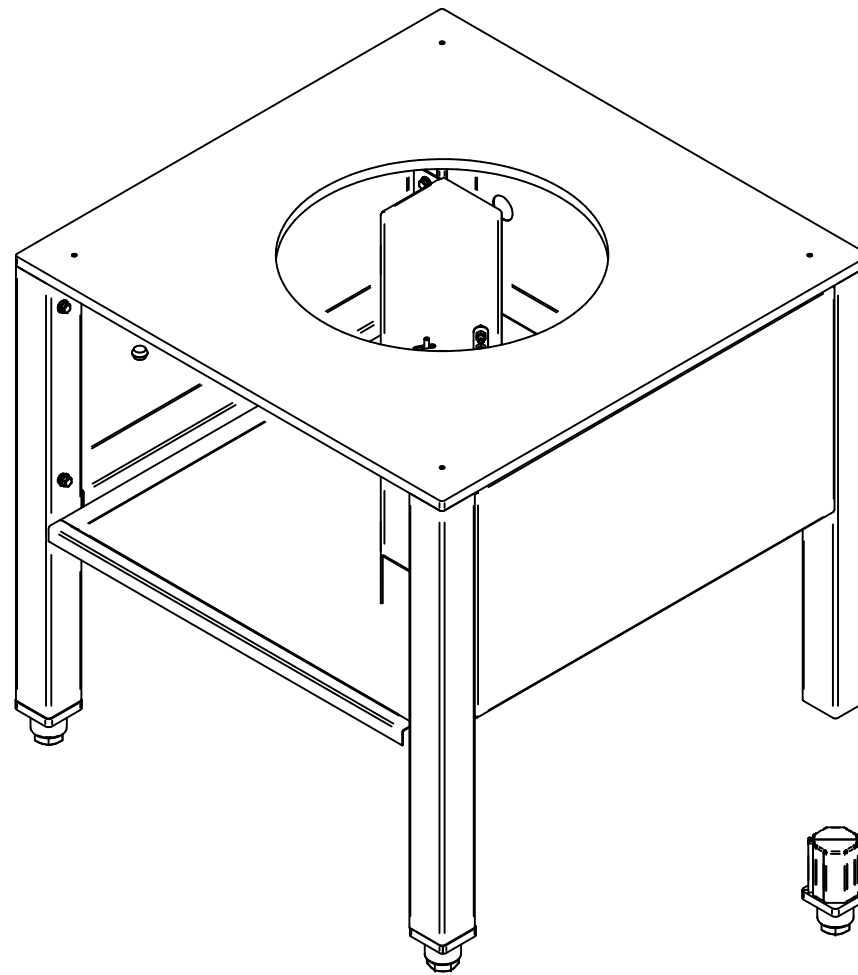

ПГК-15П-ВОК.000 РС
Плита газовая кухонная 1
горелочная ПГК-15П-ВОК
ПГК-15П-ВОК.00.00.000СБ

Решетка для горелки ВОК 315 x150 мм 620_031_296
12000072790

Кран, горелка
ПГК-15П-ВОК.000-01 РС

Горелка ВОК 16-18 кВт на природный газ
12000072788

Распределитель огня 1,20 мм горелки ВОК 16-18 кВт на сжиженный газ
12000074094

Коллектор
ПГК-500/500.33.00.000СБ
60001015489

Панель
ПГК-500/500.00.00.001
60001015473

Наклейка (пластик)
ПГК-49ЖШ.801314.00.00.026
12000071158

Ручка (в сборе)
ЭПК-27Н.00.00.003-04СБ
21001005439

Пьезоэлектрический воспламенитель
12000046076

Кабель поджига d 2,3-3,8 мм, L=600 мм с оплеткой из стекловолокна
12000046075

Ножка
СПР.10.00.000СБ
21000012146