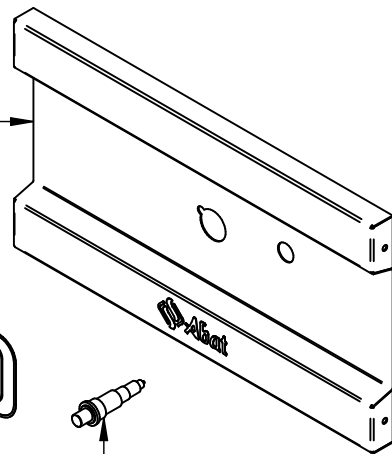

ПГК-15П-ВОК.000 РС
Плита газовая кухонная 1
горелочная ПГК-15П-ВОК
ПГК-15П-ВОК.00.00.000СБ

Решетка для горелки ВОК 315 x150 мм 620_031_296
12000072790

Кран, горелка
ПГК-15П-ВОК.000-01 РС

Горелка ВОК 16-18 кВт на природный газ
12000072788

Распределитель огня 1,20 мм горелки ВОК 16-18 кВт на сжиженный газ
12000074094

Коллектор
ПГК-500/500.33.00.000СБ
60001015489

Панель
ПГК-500/500.00.00.001
60001015473

Наклейка (пластик)
ПГК-49ЖШ.801314.00.00.026
12000071158

Ручка (в сборе)
ЭПК-27Н.00.00.003-04СБ
21001005439

Пьезоэлектрический воспламенитель
12000046076

Кабель поджига d 2,3-3,8 мм, L=600 мм с оплеткой из стекловолокна
12000046075

Ножка
СПР.10.00.000СБ
21000012146