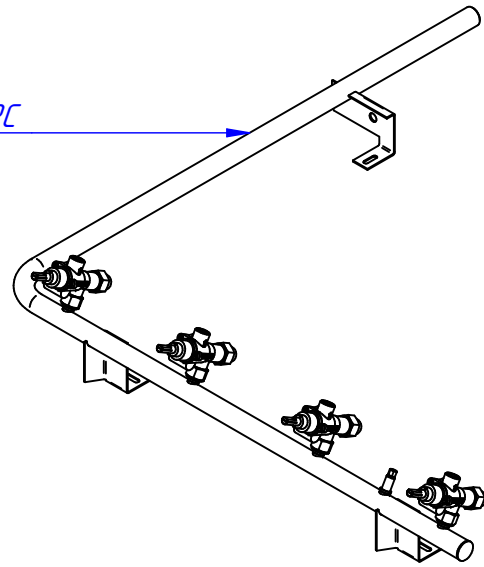

ПГК-47Н-01.001 РС
Модуль сборочный
ПГК-47Н.01.00.000СБ

Коллектор
ПГК-47Н-01.002 РС
60001002908