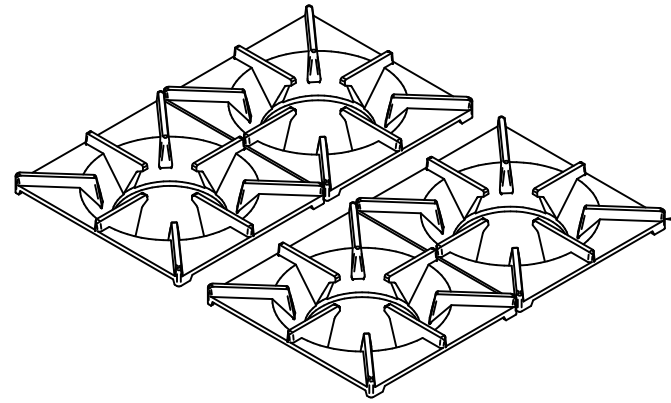

ПГК-47Н-01.000 РС
Плита газовая кухонная 4-х
горелочная ПГК-47Н-01
настольная
ПГК-47Н.00.00.000-01СБ

Решетка (4 шт.)
ПГК-47Н.00.00.007
21000044804

Модуль сборочный
ПГК-47Н-01.001 РС
60001002898