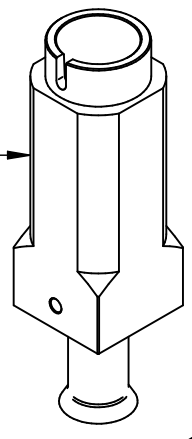

Кран газовый 21SVM9x1 (4 шт.)
12000002818

Труба в сборе
ПГК-47Н.33.01.000СБ
60001002913

Винт-заглушка
ПГК-49ЖШ.801314.33.00.001
12000015903

ПГК-47Н-01.003 РС
Горелка
ПГК-49П.802166.82.00.000-0
1 СБ

Распределитель огня 4,5 кВт ф110 мм арт. 65.SR
12000060151

Корпус распределителя на 4,5 кВт ф110 мм арт.65.BR
12000002831

Пилот для горелки в сборе гайкой и втулкой арт.65.PG30T4
12000020142

Смеситель горелки 4,5 кВт арт.65.VR
12000002833

Форсунка (180) (природный газ)
ПГК-49ЖШ.801314.82.00.005-01
12000006316
Форсунка (120) (сжиженный газ)
ПГК-49ЖШ.801314.82.00.005-03
12000004237