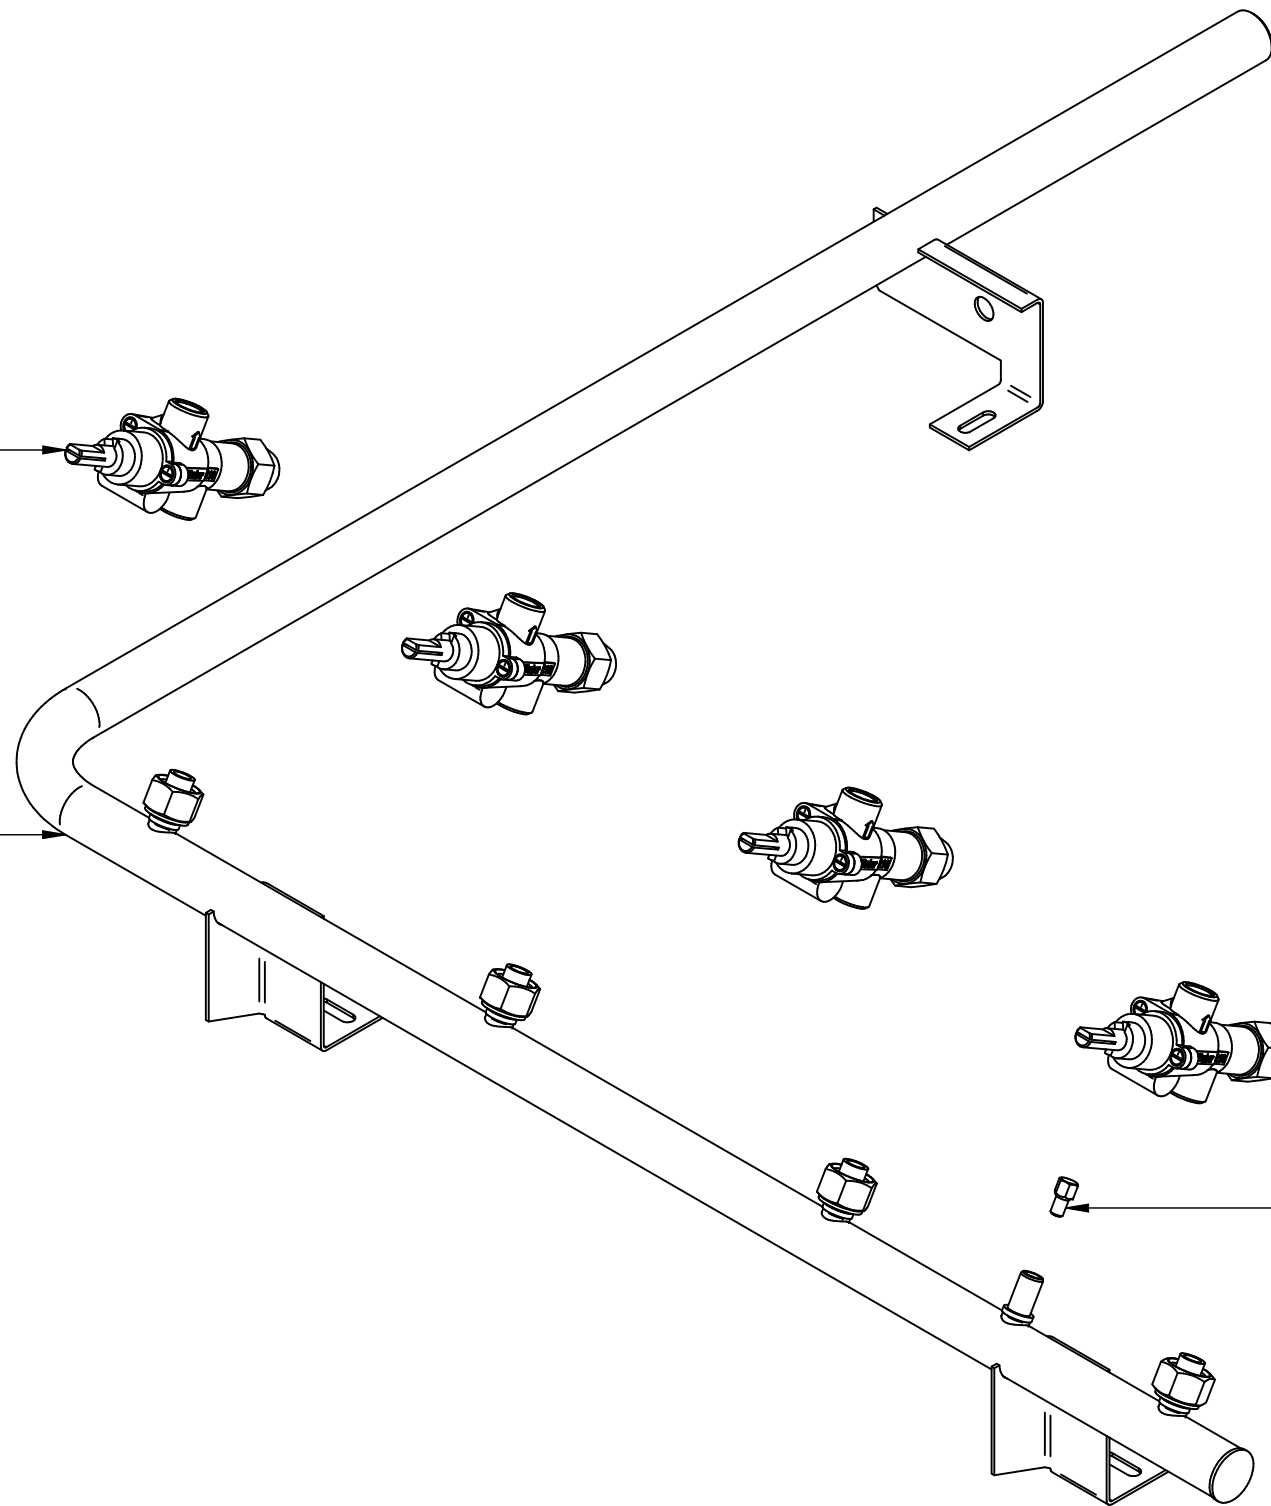

Кран газовый 21SVM9x1 (4 шт.)
12000002818

Труба в сборе
ПГК-47Н.33.01.000СБ
60001002913

Винт-заглушка
ПГК-49ЖШ.801314.33.00.001
12000015903

ПГК-47Н-01.003 РС
Горелка
ПГК-49П.802166.82.00.000-0
1 СБ

Распределитель огня 4,5 кВт ф110 мм арт. 65.SR
12000060151

Корпус распределителя на 4,5 кВт ф110 мм арт.65.BR
12000002831

Пилот для горелки в сборе гайкой и втулкой арт.65.PG30T4
12000020142

Смеситель горелки 4,5 кВт арт.65.VR
12000002833

Форсунка (180) (природный газ)
ПГК-49ЖШ.801314.82.00.005-01
12000006316
Форсунка (120) (сжиженный газ)
ПГК-49ЖШ.801314.82.00.005-03
12000004237