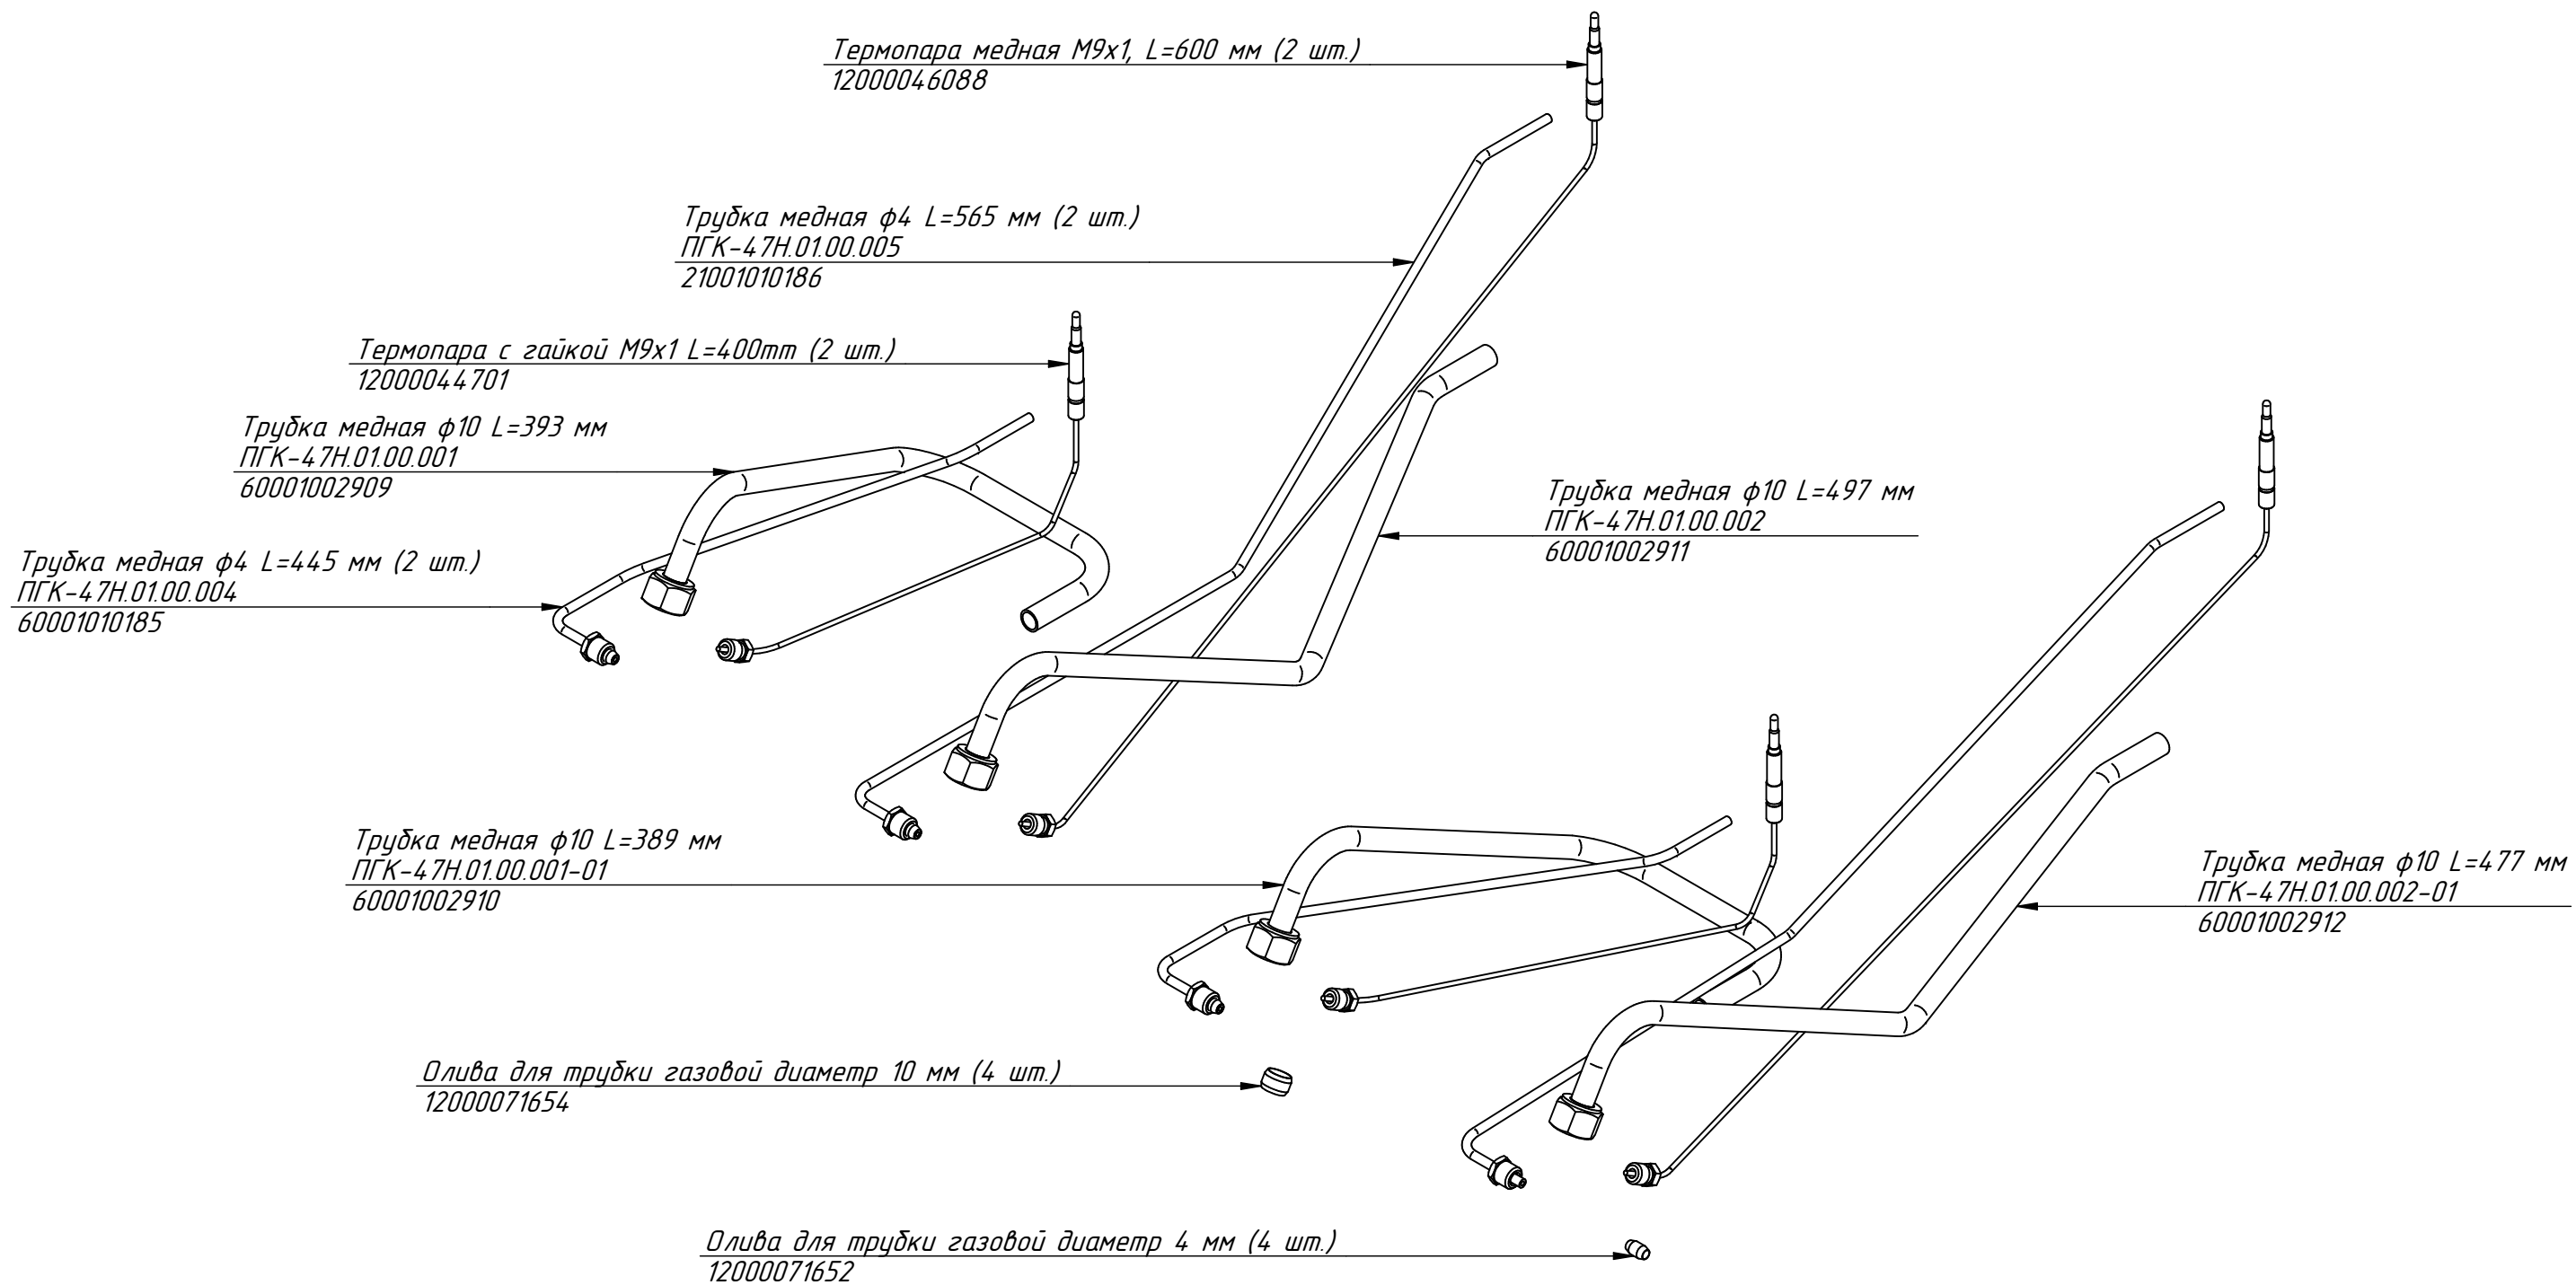

ПГК-47Н-01.001-01 РС
Модуль сборочный
ПГК-47Н.01.00.000СБ