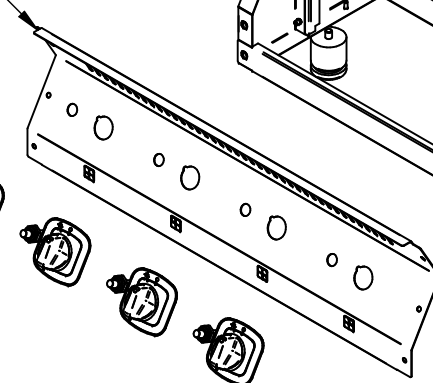

Панель лицевая
ПГК-47Н.00.00.001
60001002899

Пьезоэлектрический воспламенитель
12000046076

Кабель поджига d 2,3-3,8 мм, L=600 мм
12000046075

Наклейка (пластик)
ПГК-49ЖШ 801314.00.00.026
12000071158

Ручка (в сборе)
ЭПК-27Н.00.00.003-04СБ
21001005439