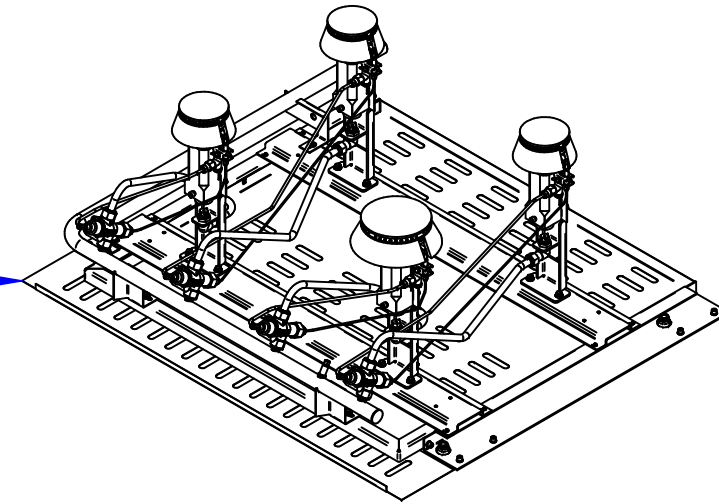

Воздуховод
ПГК-47Н.00.00.008
60001005388

Панель лицевая
ПГК-47Н.00.00.001
60001002899

Пьезоэлектрический воспламенитель
12000046076

Кабель поджига d 2,3-3,8 мм, L=600 мм
12000046075

Наклейка (пластик)
ПГК-49ЖШ 801314.00.00.026
12000071158

Ручка (в сборе)
ЭПК-27Н.00.00.003-04СБ
21001005439