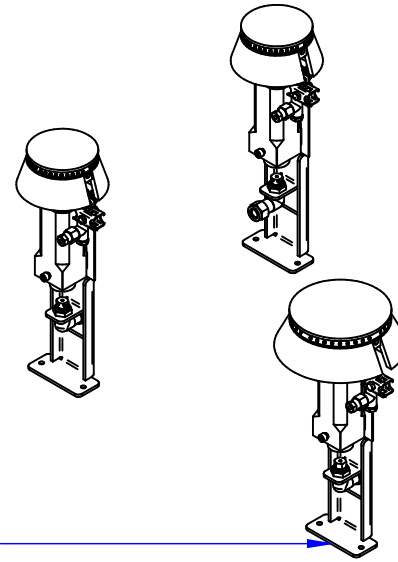

Горелка (3 шт.)
ПГК-47Н-01.004 РС
60001015972

Горелка
ПГК-47Н-01.003 РС
21001015764