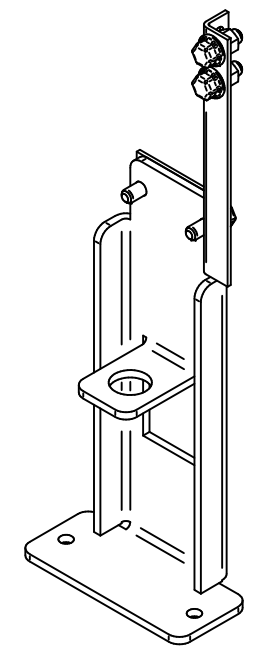

Корпус распределителя на 4,5 кВт ф110 мм арт.65.BR
12000002831

Пилот для горелки в сборе гайкой и втулкой арт.65.PG30T4
12000020142

Смеситель горелки 4,5 кВт арт.65.VR
12000002833

Форсунка (180) (природный газ)
ПГК-49ЖШ.801314.82.00.005-01
12000006316
Форсунка (120) (сжиженный газ)
ПГК-49ЖШ.801314.82.00.005-03
12000004237