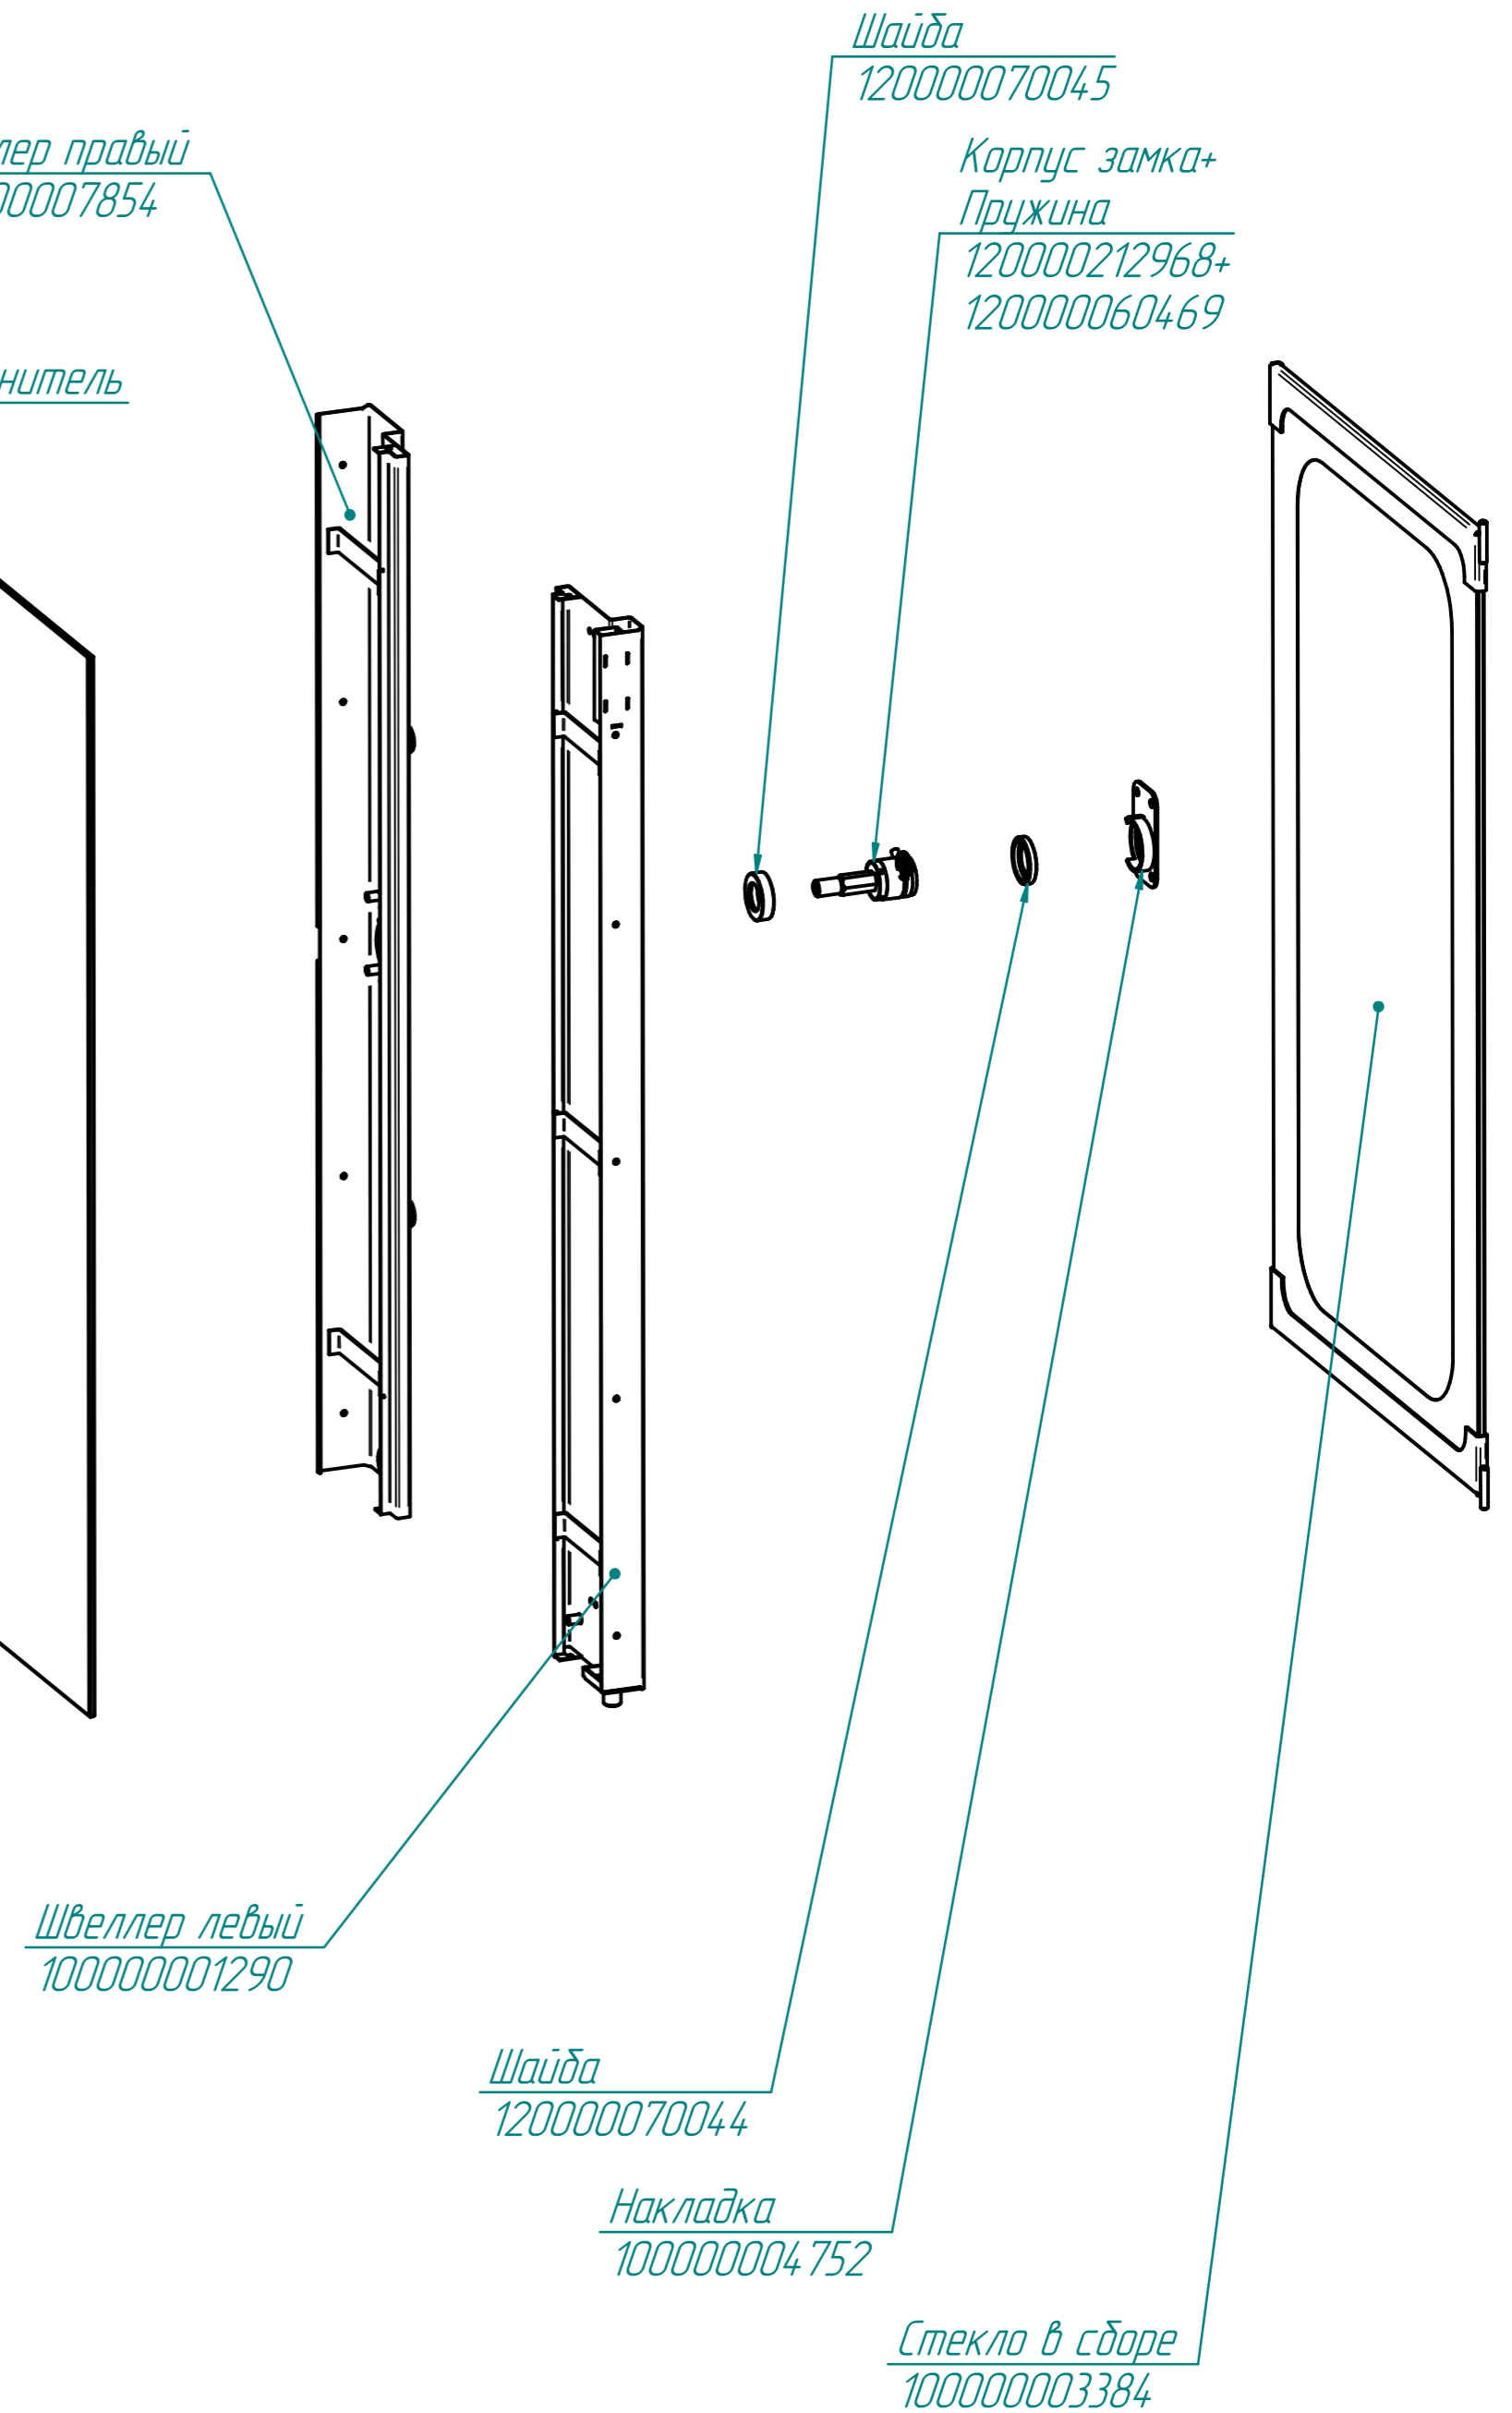

ПКА10-11ПМФ.2295.002РС
Пароконвектомат
ПКА10-1/1ПМФ