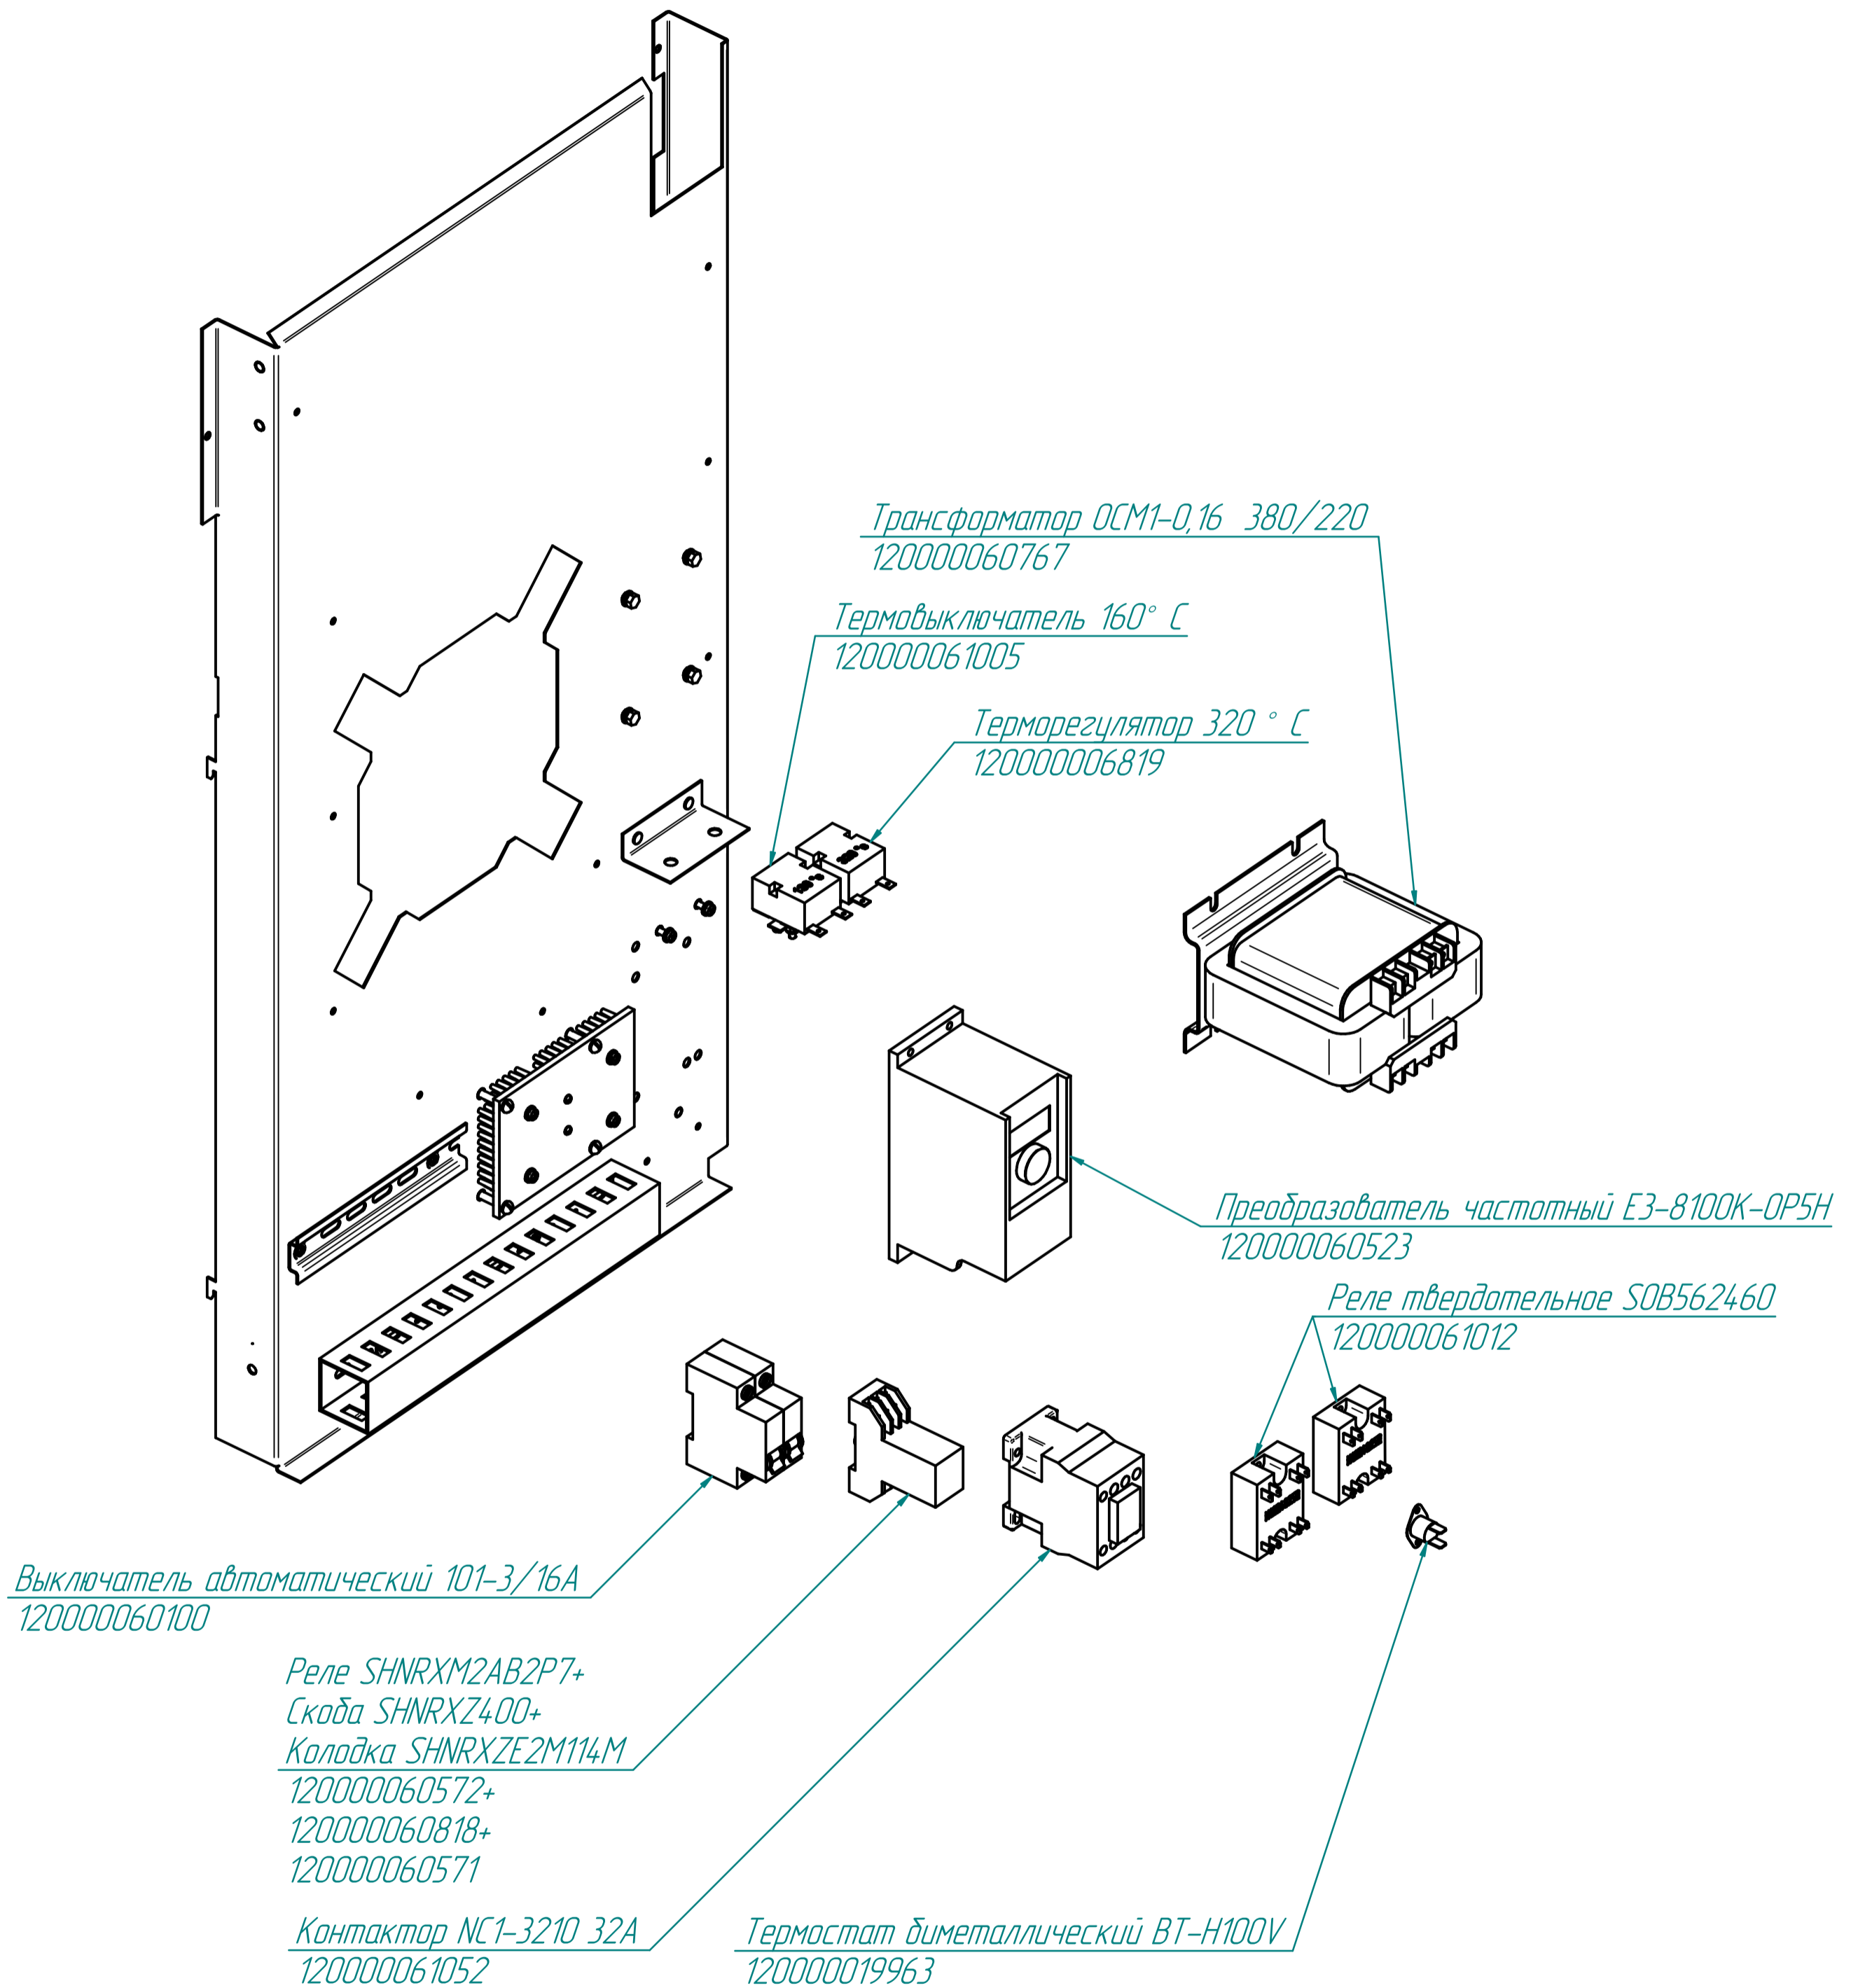

ПКА10-11ПМФ.2295.007РС
Пароконвектомат
ПКА10-1/1ПМФ