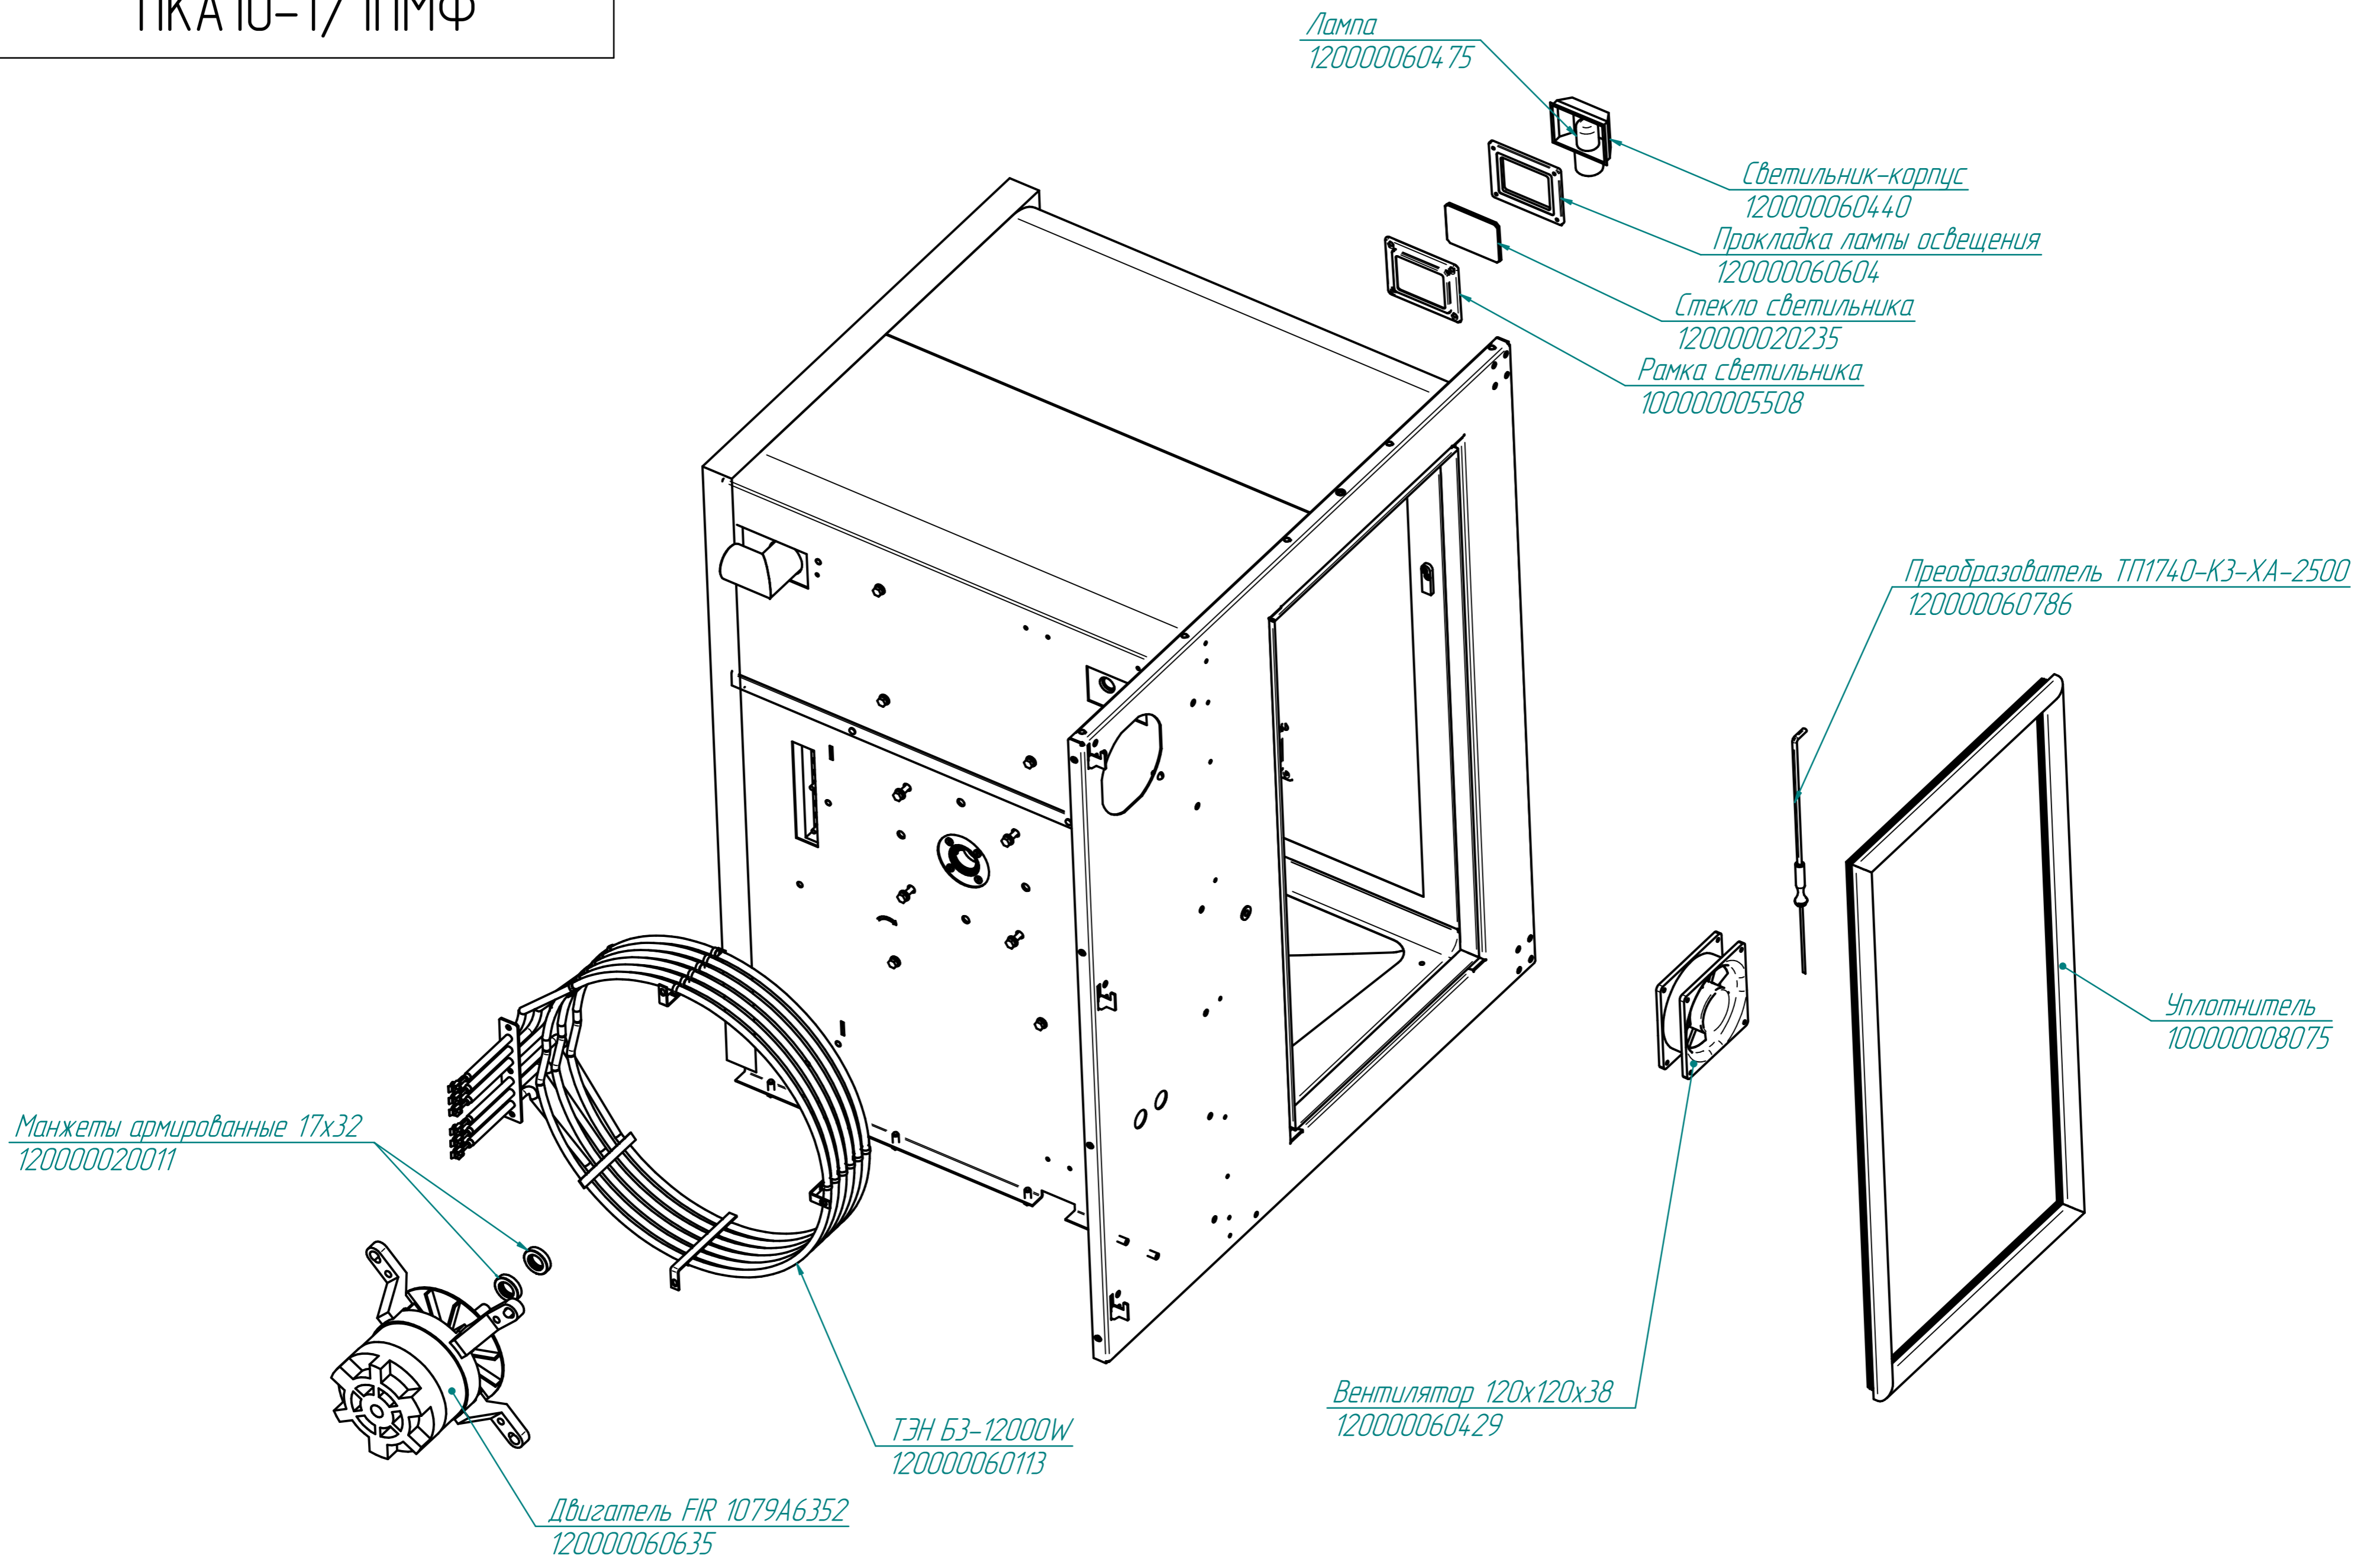

ПКА10-11ПМФ.2295.004РС
Пароконвектомат
ПКА10-1/1ПМФ