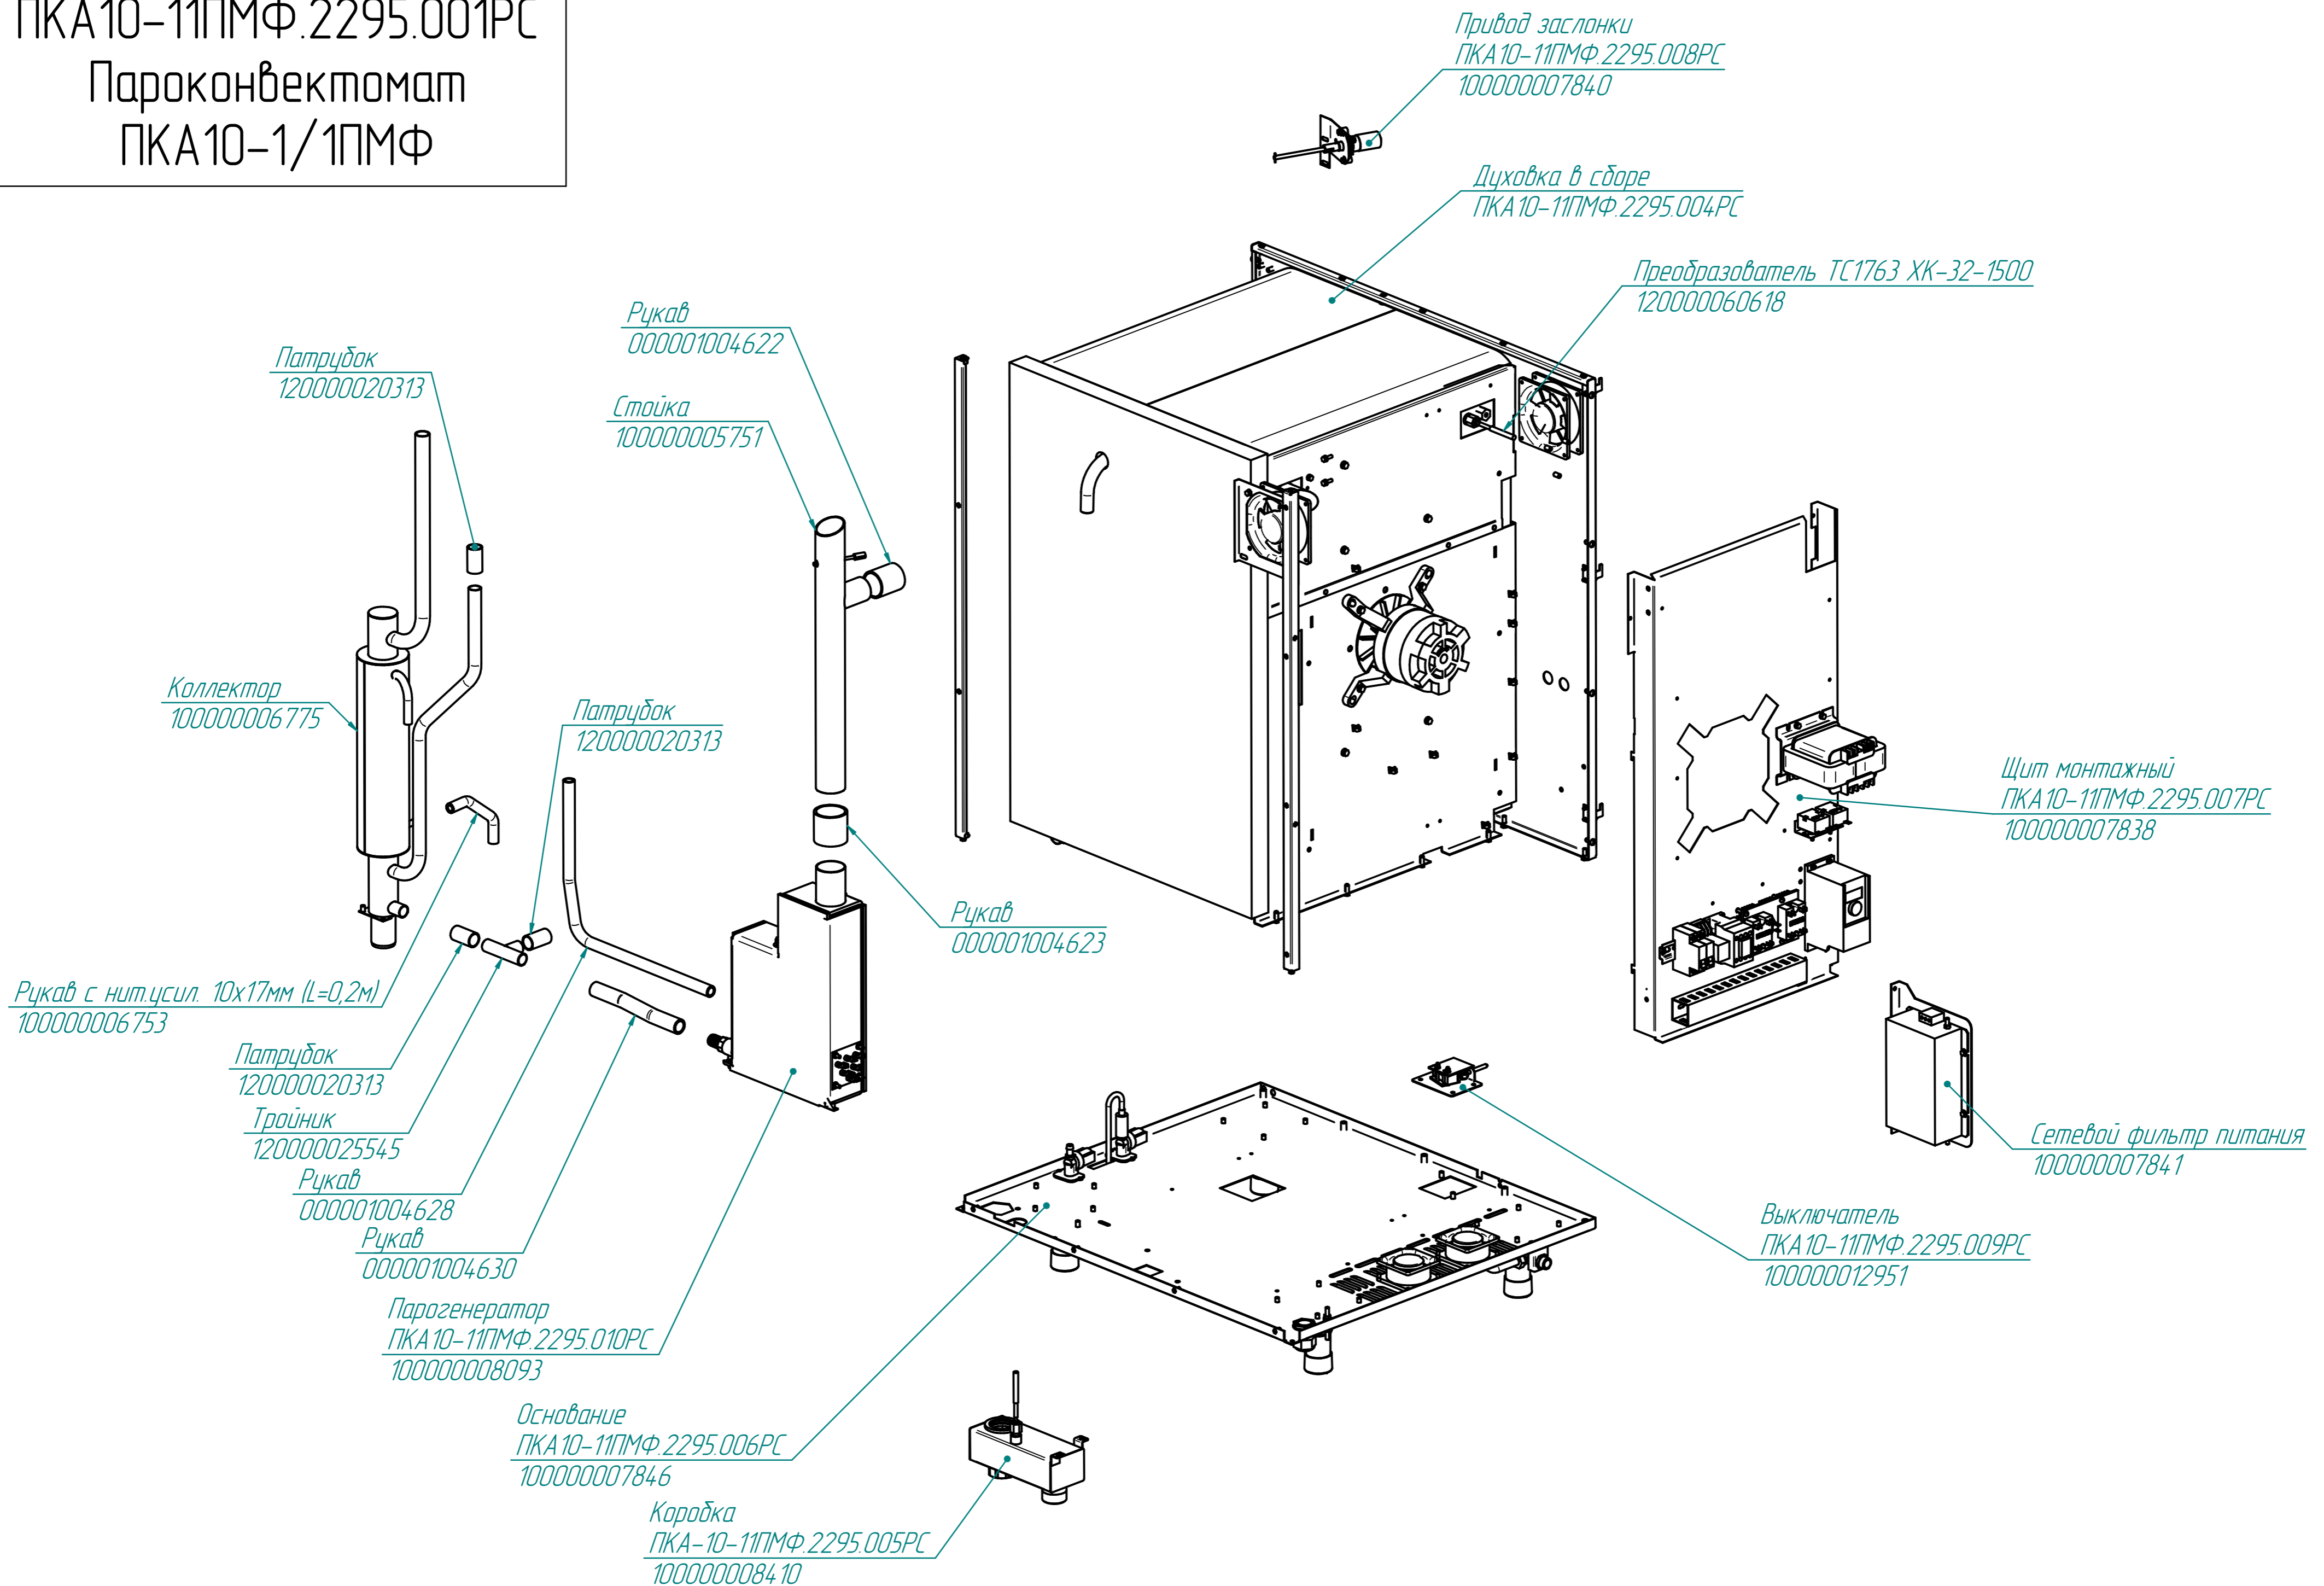

ПКА10-11ПМФ.2295.000РС
Пароконвектомат
ПКА10-1/1ПМФ

ПКА10-11ПМФ.2295.000РС
 Пароконвектомат
 ПКА10-1/1ПМФ

Душ в комплекте
 120000025516

Панель управления
 ПКА10-11ПМФ.2295.003РС
 100000007842

Крыльчатка 350x110
 110000025331

Стенка промежуточная
 100000006176

Держатель полок
 100000007832

Поводок
 100000007823

Дверка
 ПКА10-11ПМФ.2295.002РС
 100000007822

Держатель полок
 100000007833

Штырь
 120000213966

Колпак
 120000020532

Лоток
 100000006485

Стенка боковая
 100000012949

Стенка боковая
 100000012950

Пружина
 1000000025193

Стойка
 100000000669

Крыша
 100000007836

Прокладка
 000001001937

Прокладка
 000001001938

Коробка
 100000006736

Стенка задняя
 100000006768

Модуль сборочный
 ПКА10-11ПМФ.2295.001 РС

ПКА10-11ПМФ.2295.001РС
 Пароконвектомат
 ПКА10-1/1ПМФ

ПКА10-11ПМФ.2295.002РС
Пароконвектомат
ПКА10-1/1ПМФ

ПКА10-11ПМФ.2295.004РС

Пароконвектомат