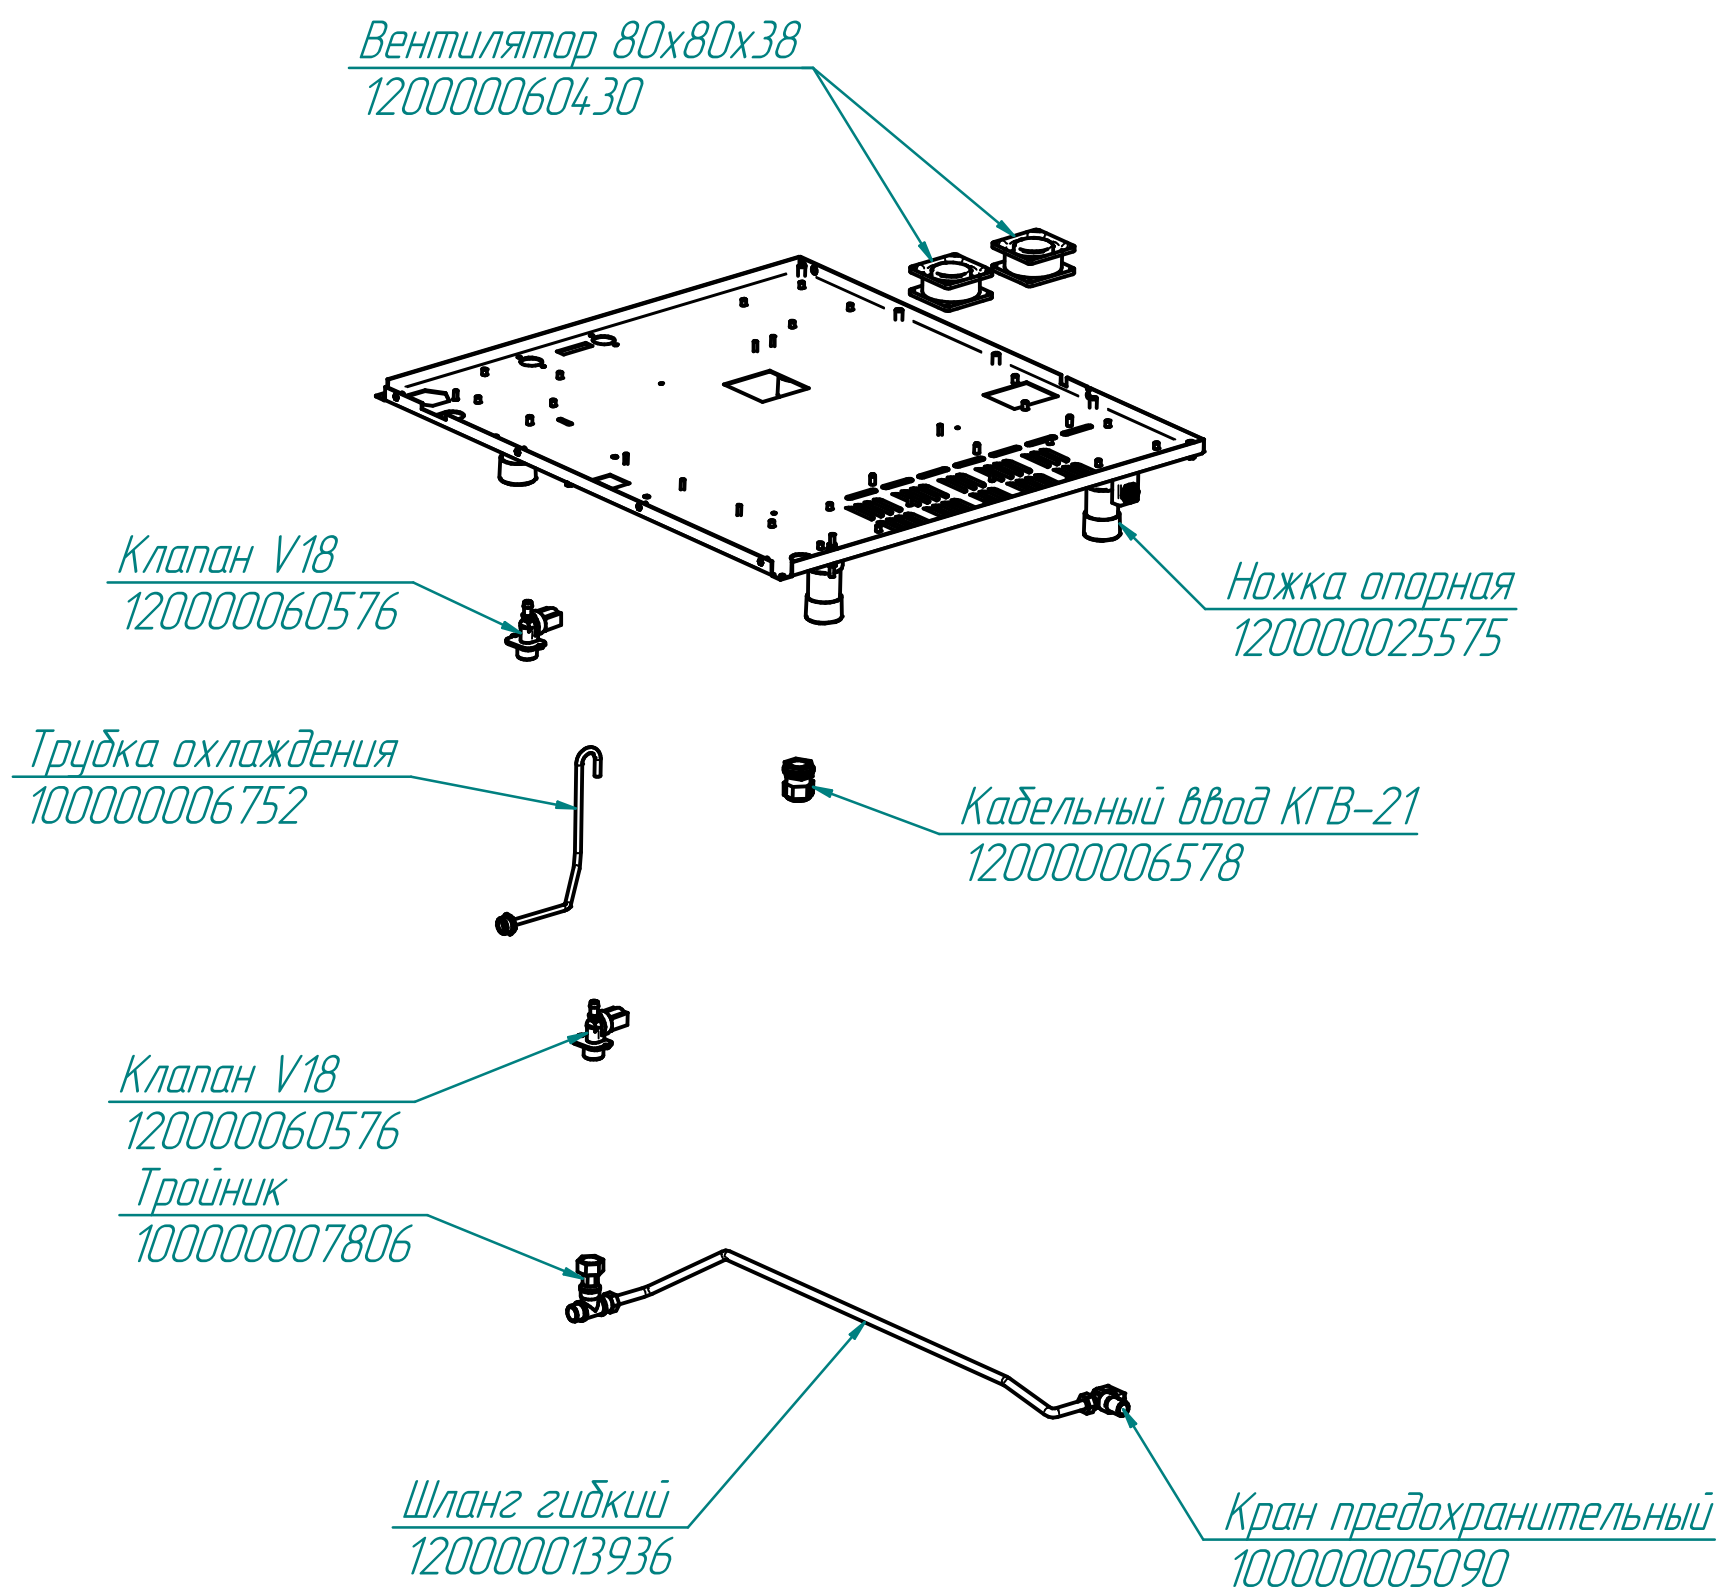

Преобразователь
ТС1763-ХК-60-2500
120000060713

Кольцо 42-50-46
120000020174

Прокладка
000001001936

Заглушка
120000002744

ПКА10-11ПМФ.2295.006РС

Пароконвектомат

ПКА10-1/1ПМФ

ПКА10-11ПМФ.2295.007РС
Пароконвектомат
ПКА10-1/1ПМФ