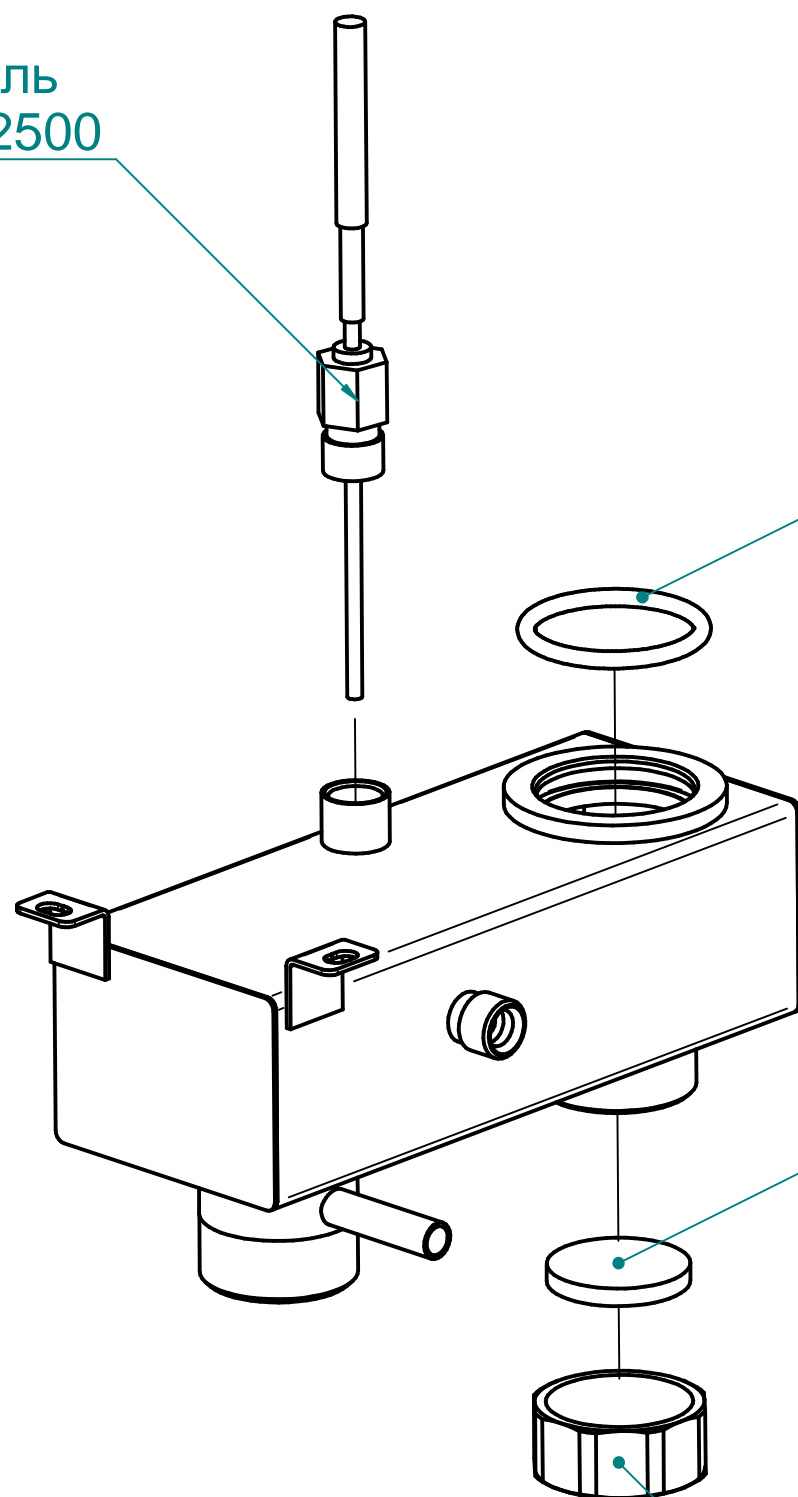

ПКА10-11ПМФ.2295.005РС
Пароконвектомат
ПКА10-1/1ПМФ

Преобразователь
ТС1763-ХК-60-2500
120000060713

Кольцо 42-50-46
120000020174

Прокладка
000001001936

Заглушка
120000002744