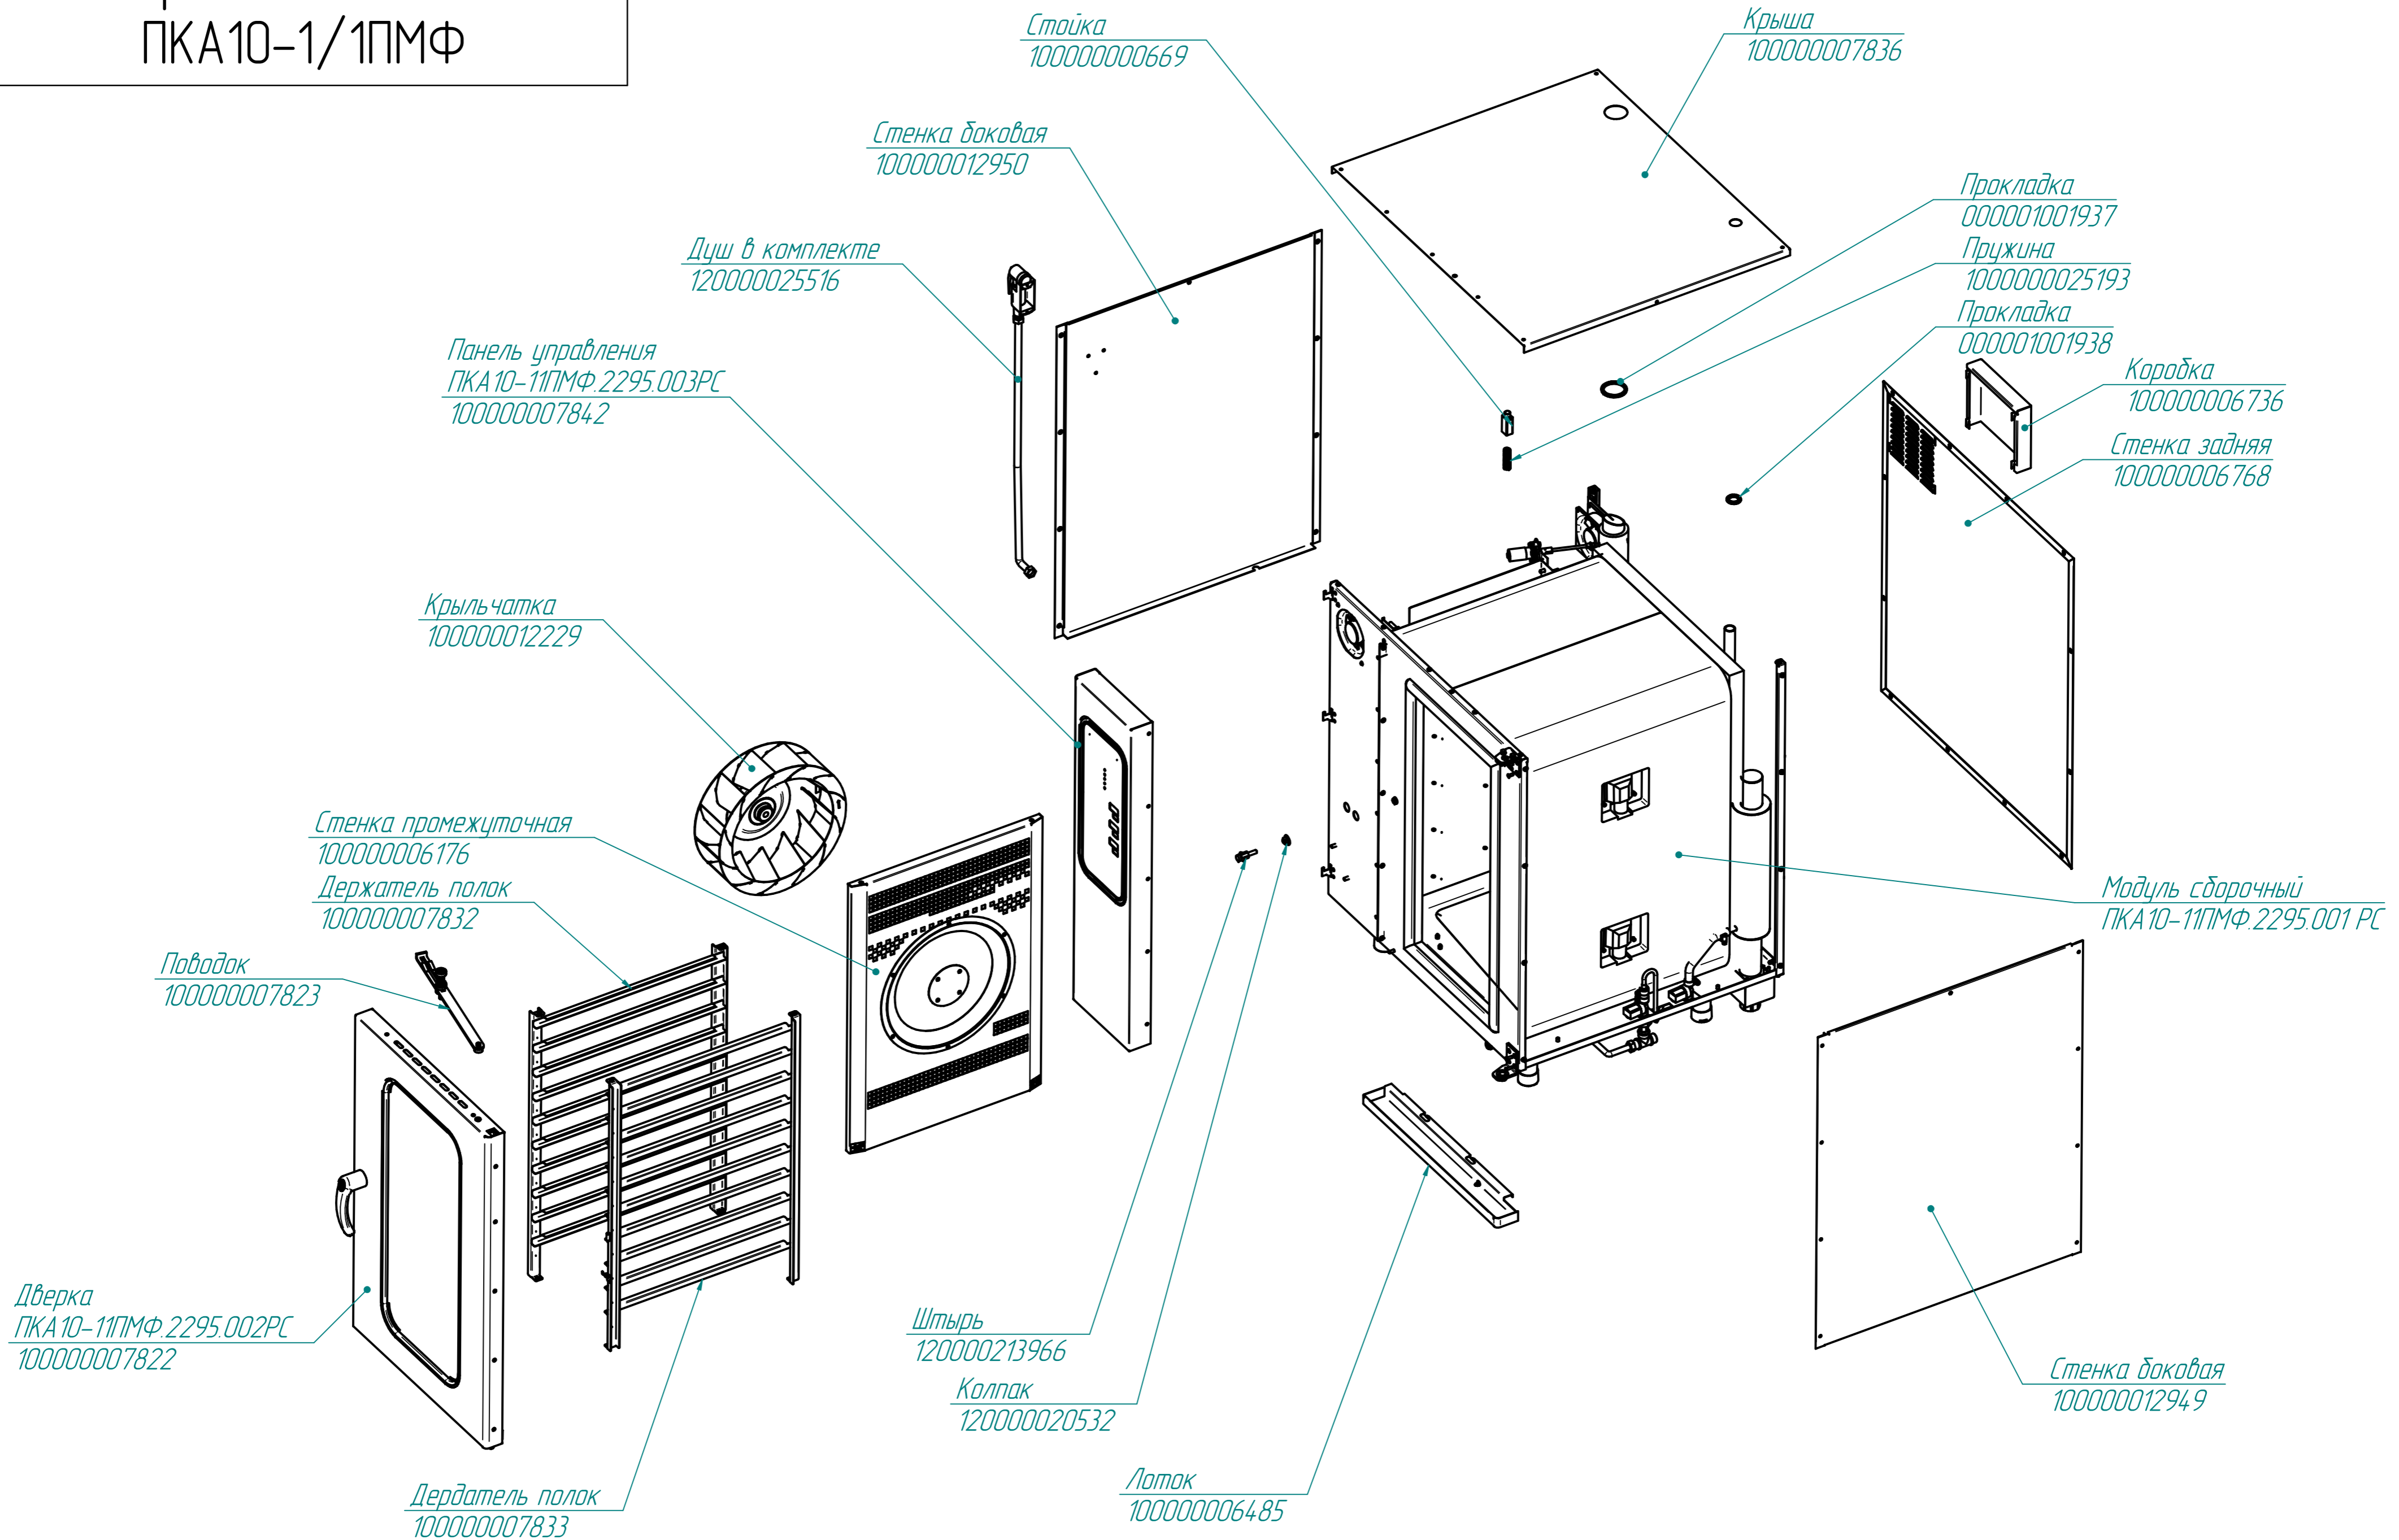

ПКА10-11ПМФ.2295.000РС
Пароконвектомат
ПКА10-1/1ПМФ

ПКА10-11ПМФ.2295.000РС
 Пароконвектомат
 ПКА10-1/1ПМФ

Душ в комплекте
 120000025516

Панель управления
 ПКА10-11ПМФ.2295.003РС
 100000007842

Крыльчатка 350x110
 110000025331

Стенка промежуточная
 100000006176

Держатель полок
 100000007832

Поводок
 100000007823

Дверка
 ПКА10-11ПМФ.2295.002РС
 100000007822

Держатель полок
 100000007833

Штырь
 120000213966

Колпак
 120000020532

Лоток
 100000006485

Стенка боковая
 100000012949

Стенка боковая
 100000012950

Пружина
 1000000025193

Стойка
 100000000669

Крыша
 100000007836

Прокладка
 000001001937

Прокладка
 000001001938

Коробка
 100000006736