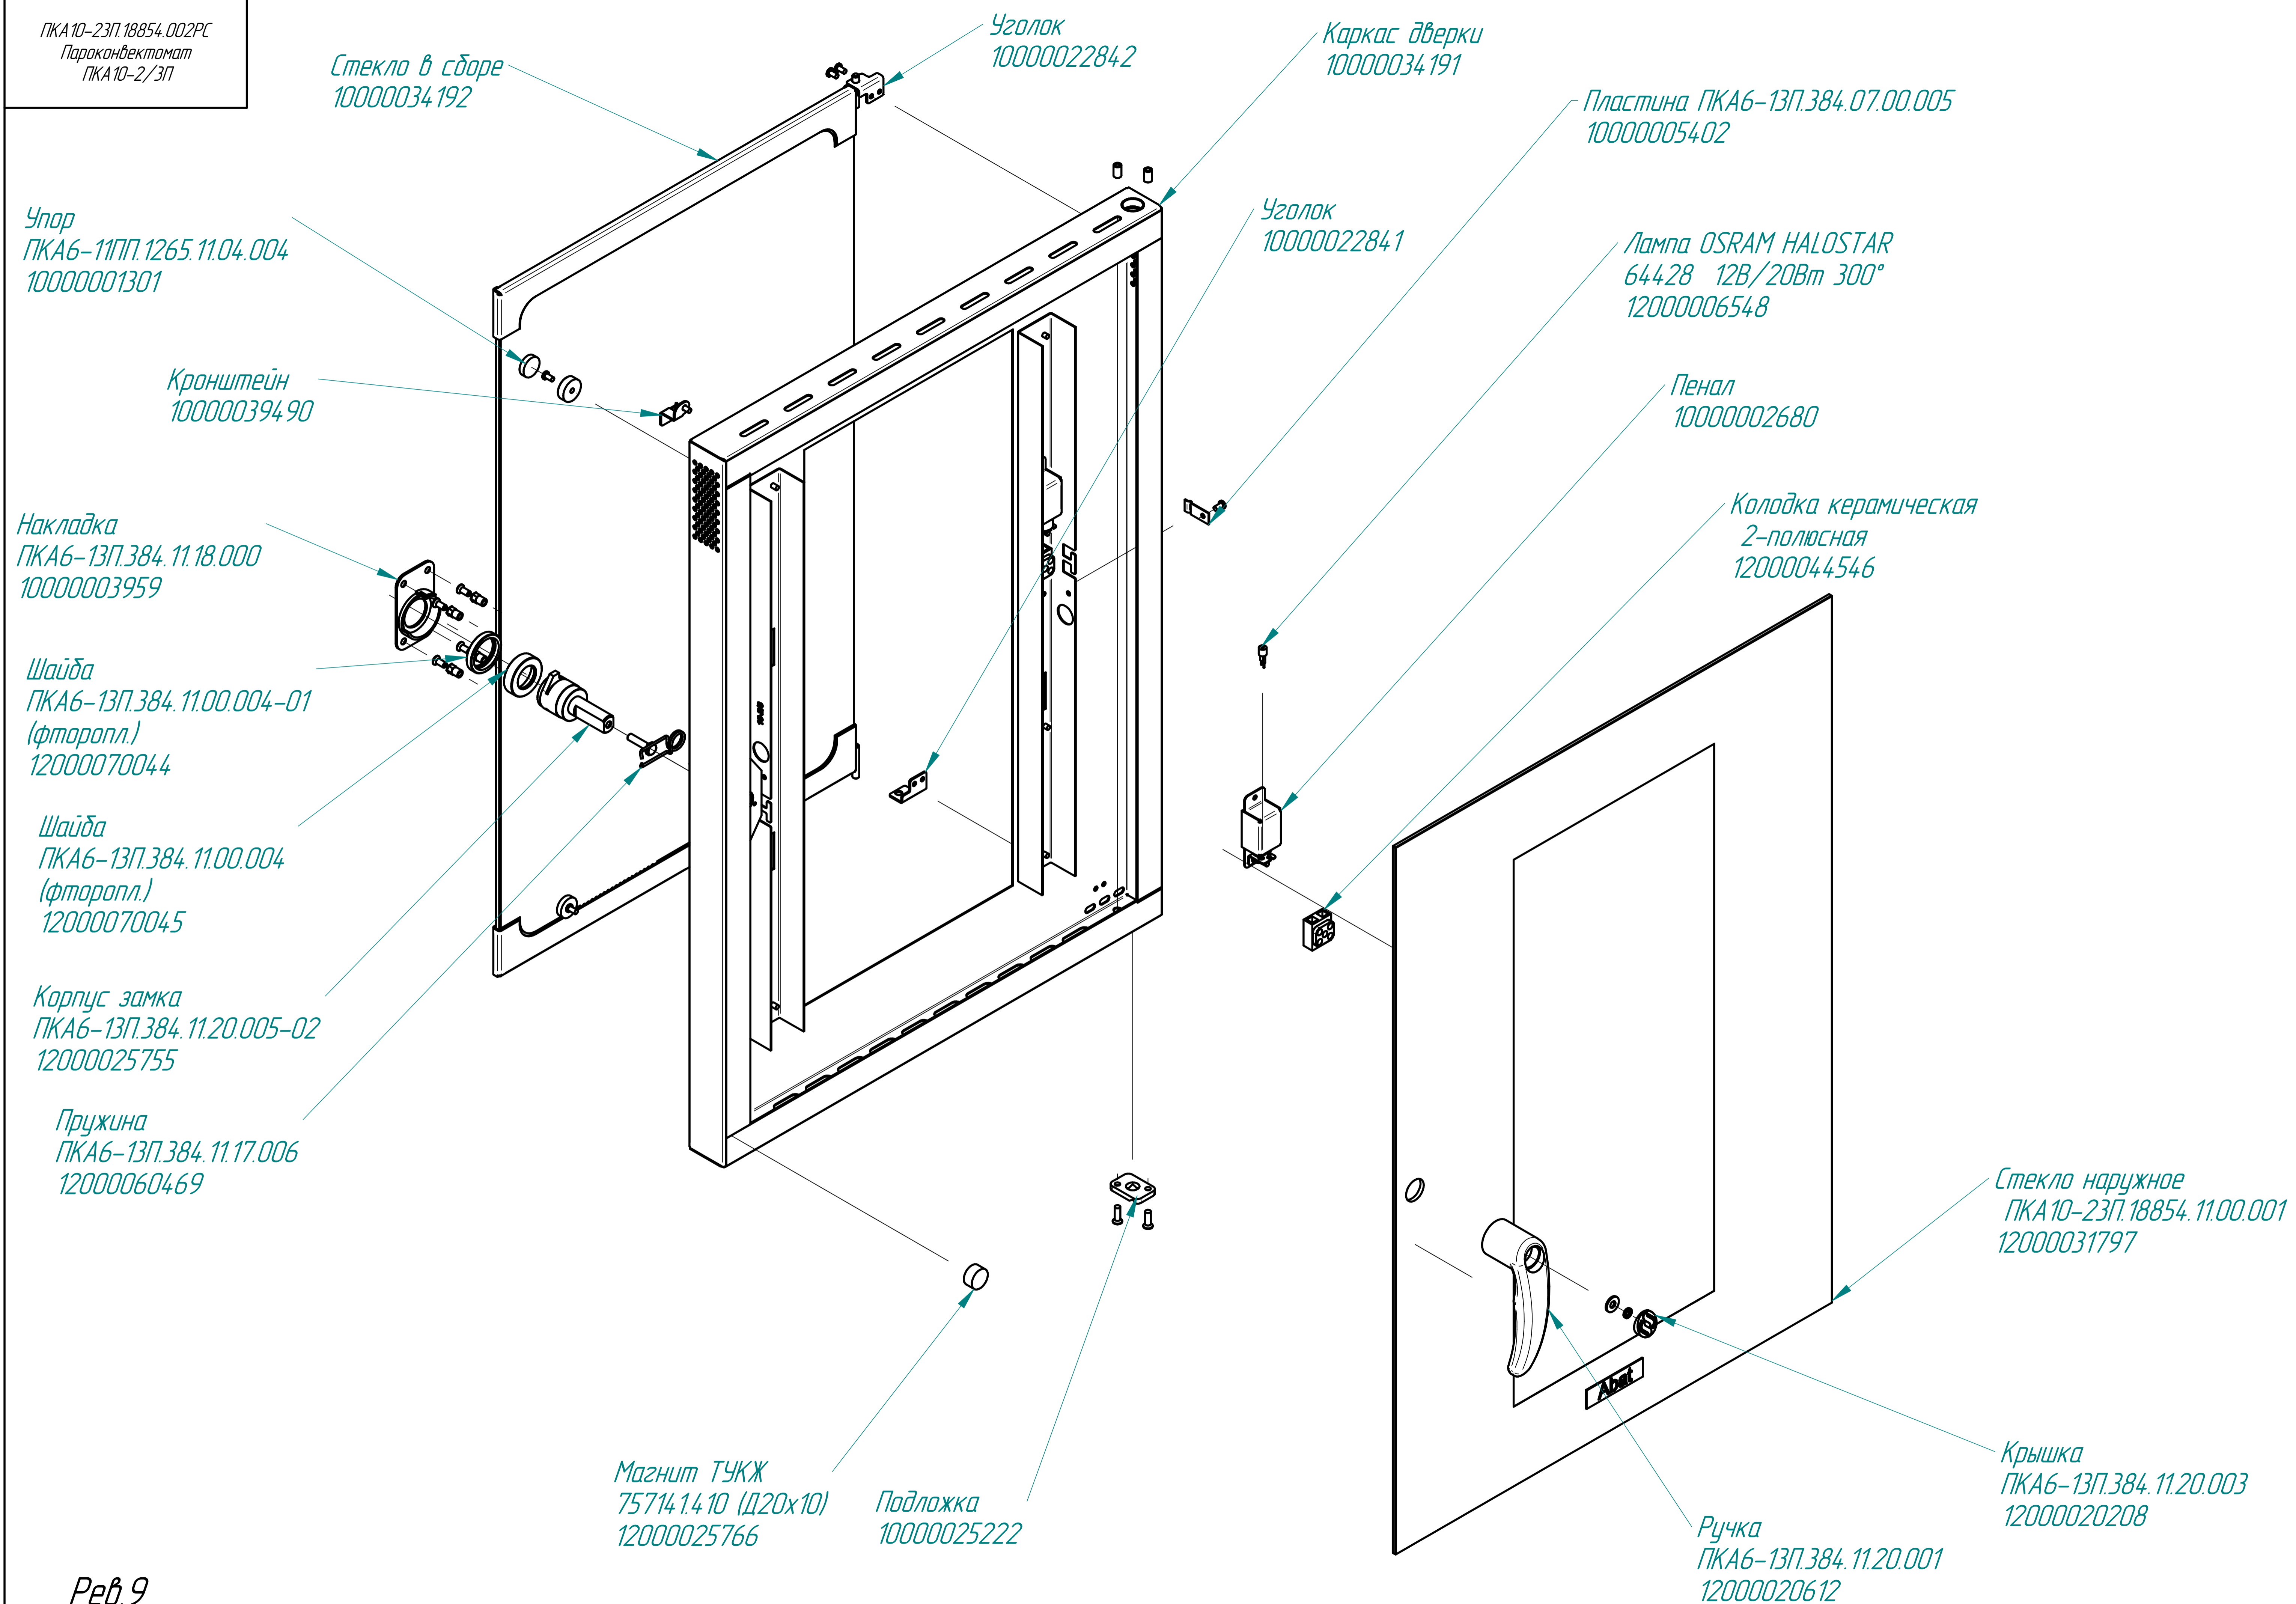

Трубка для дозатора  
прозрачная L=2,5м  
10000050135

Душ L=1,5м  
12000027974

Основание  
ПКА10-23П-01.18860.005РС  
10000035510

Рукав с нит.усил. 10x17мм на ПКА (L=0,76м)  
10000020278

Рев.8

Электрод ПКА6-23П.18855.59.00.009-01  
10000024869