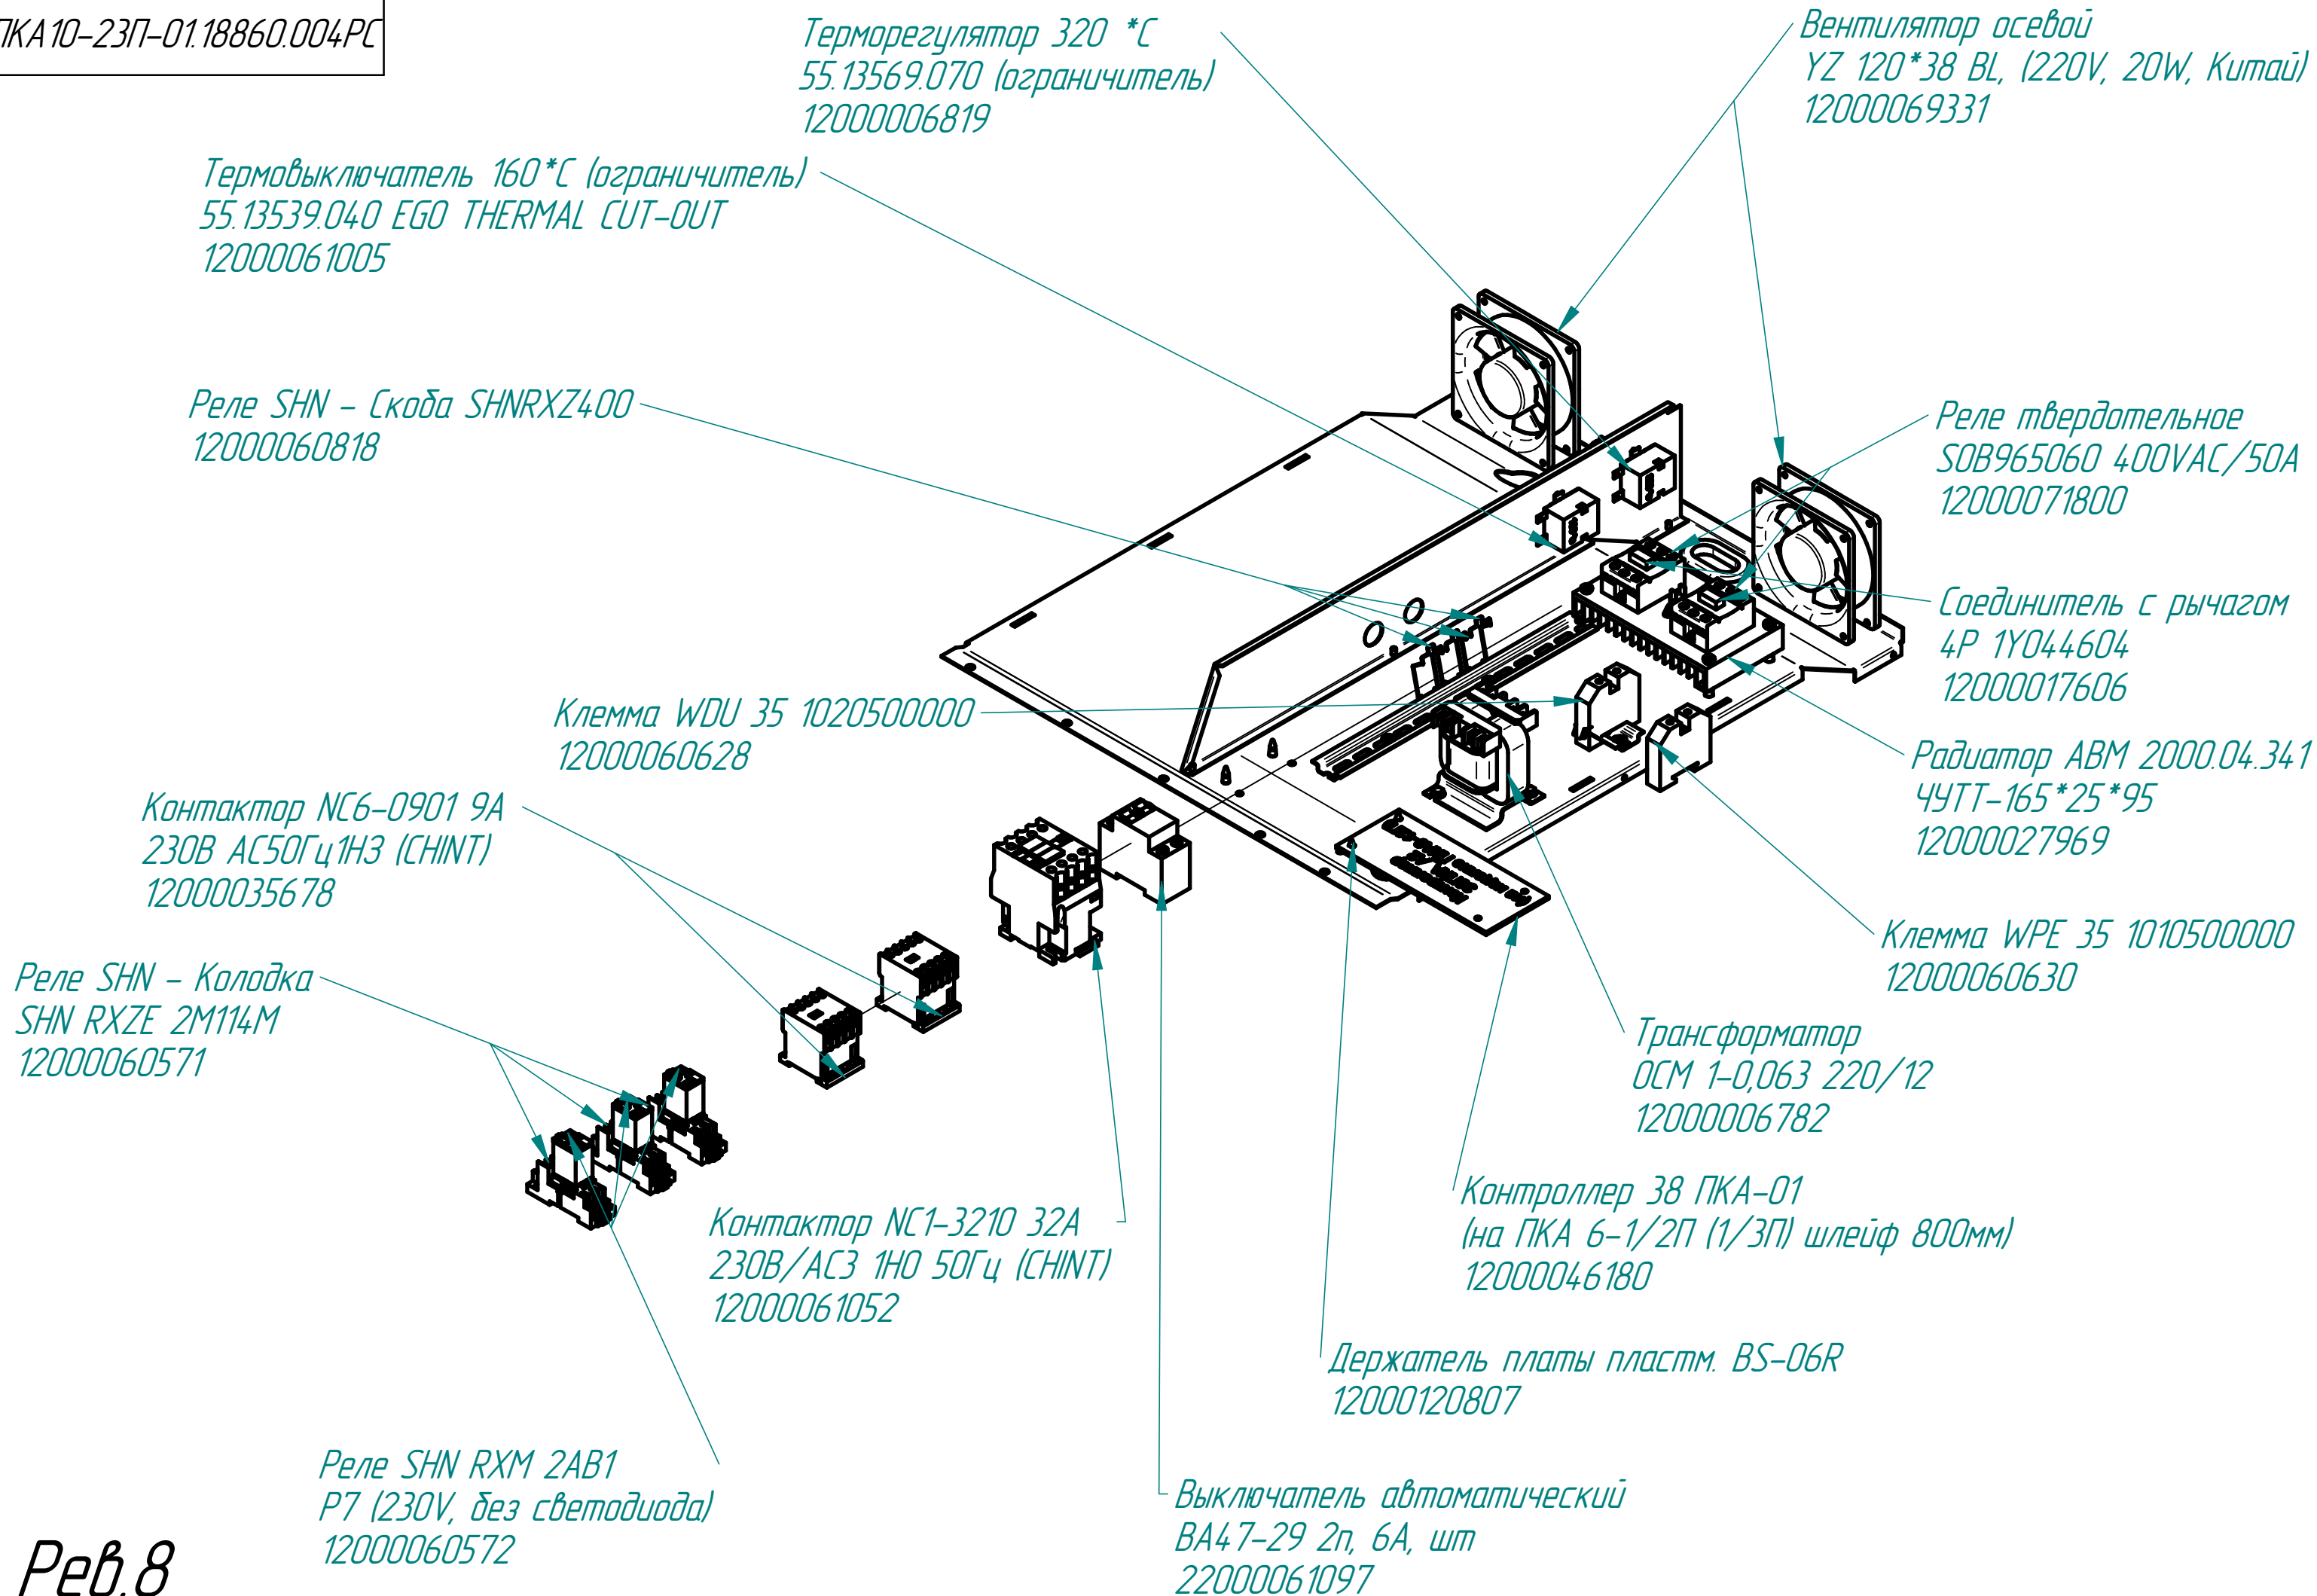

Трубка для дозатора  
прозрачная L=2,5м  
10000050135

Душ L=1,5м  
12000027974

Основание  
ПКА10-23П-01.18860.005РС  
10000035510

Рукав с нит.усил. 10x17мм на ПКА (L=0,76м)  
10000020278

Рев.8

Электрод ПКА6-23П.18855.59.00.009-01  
10000024869