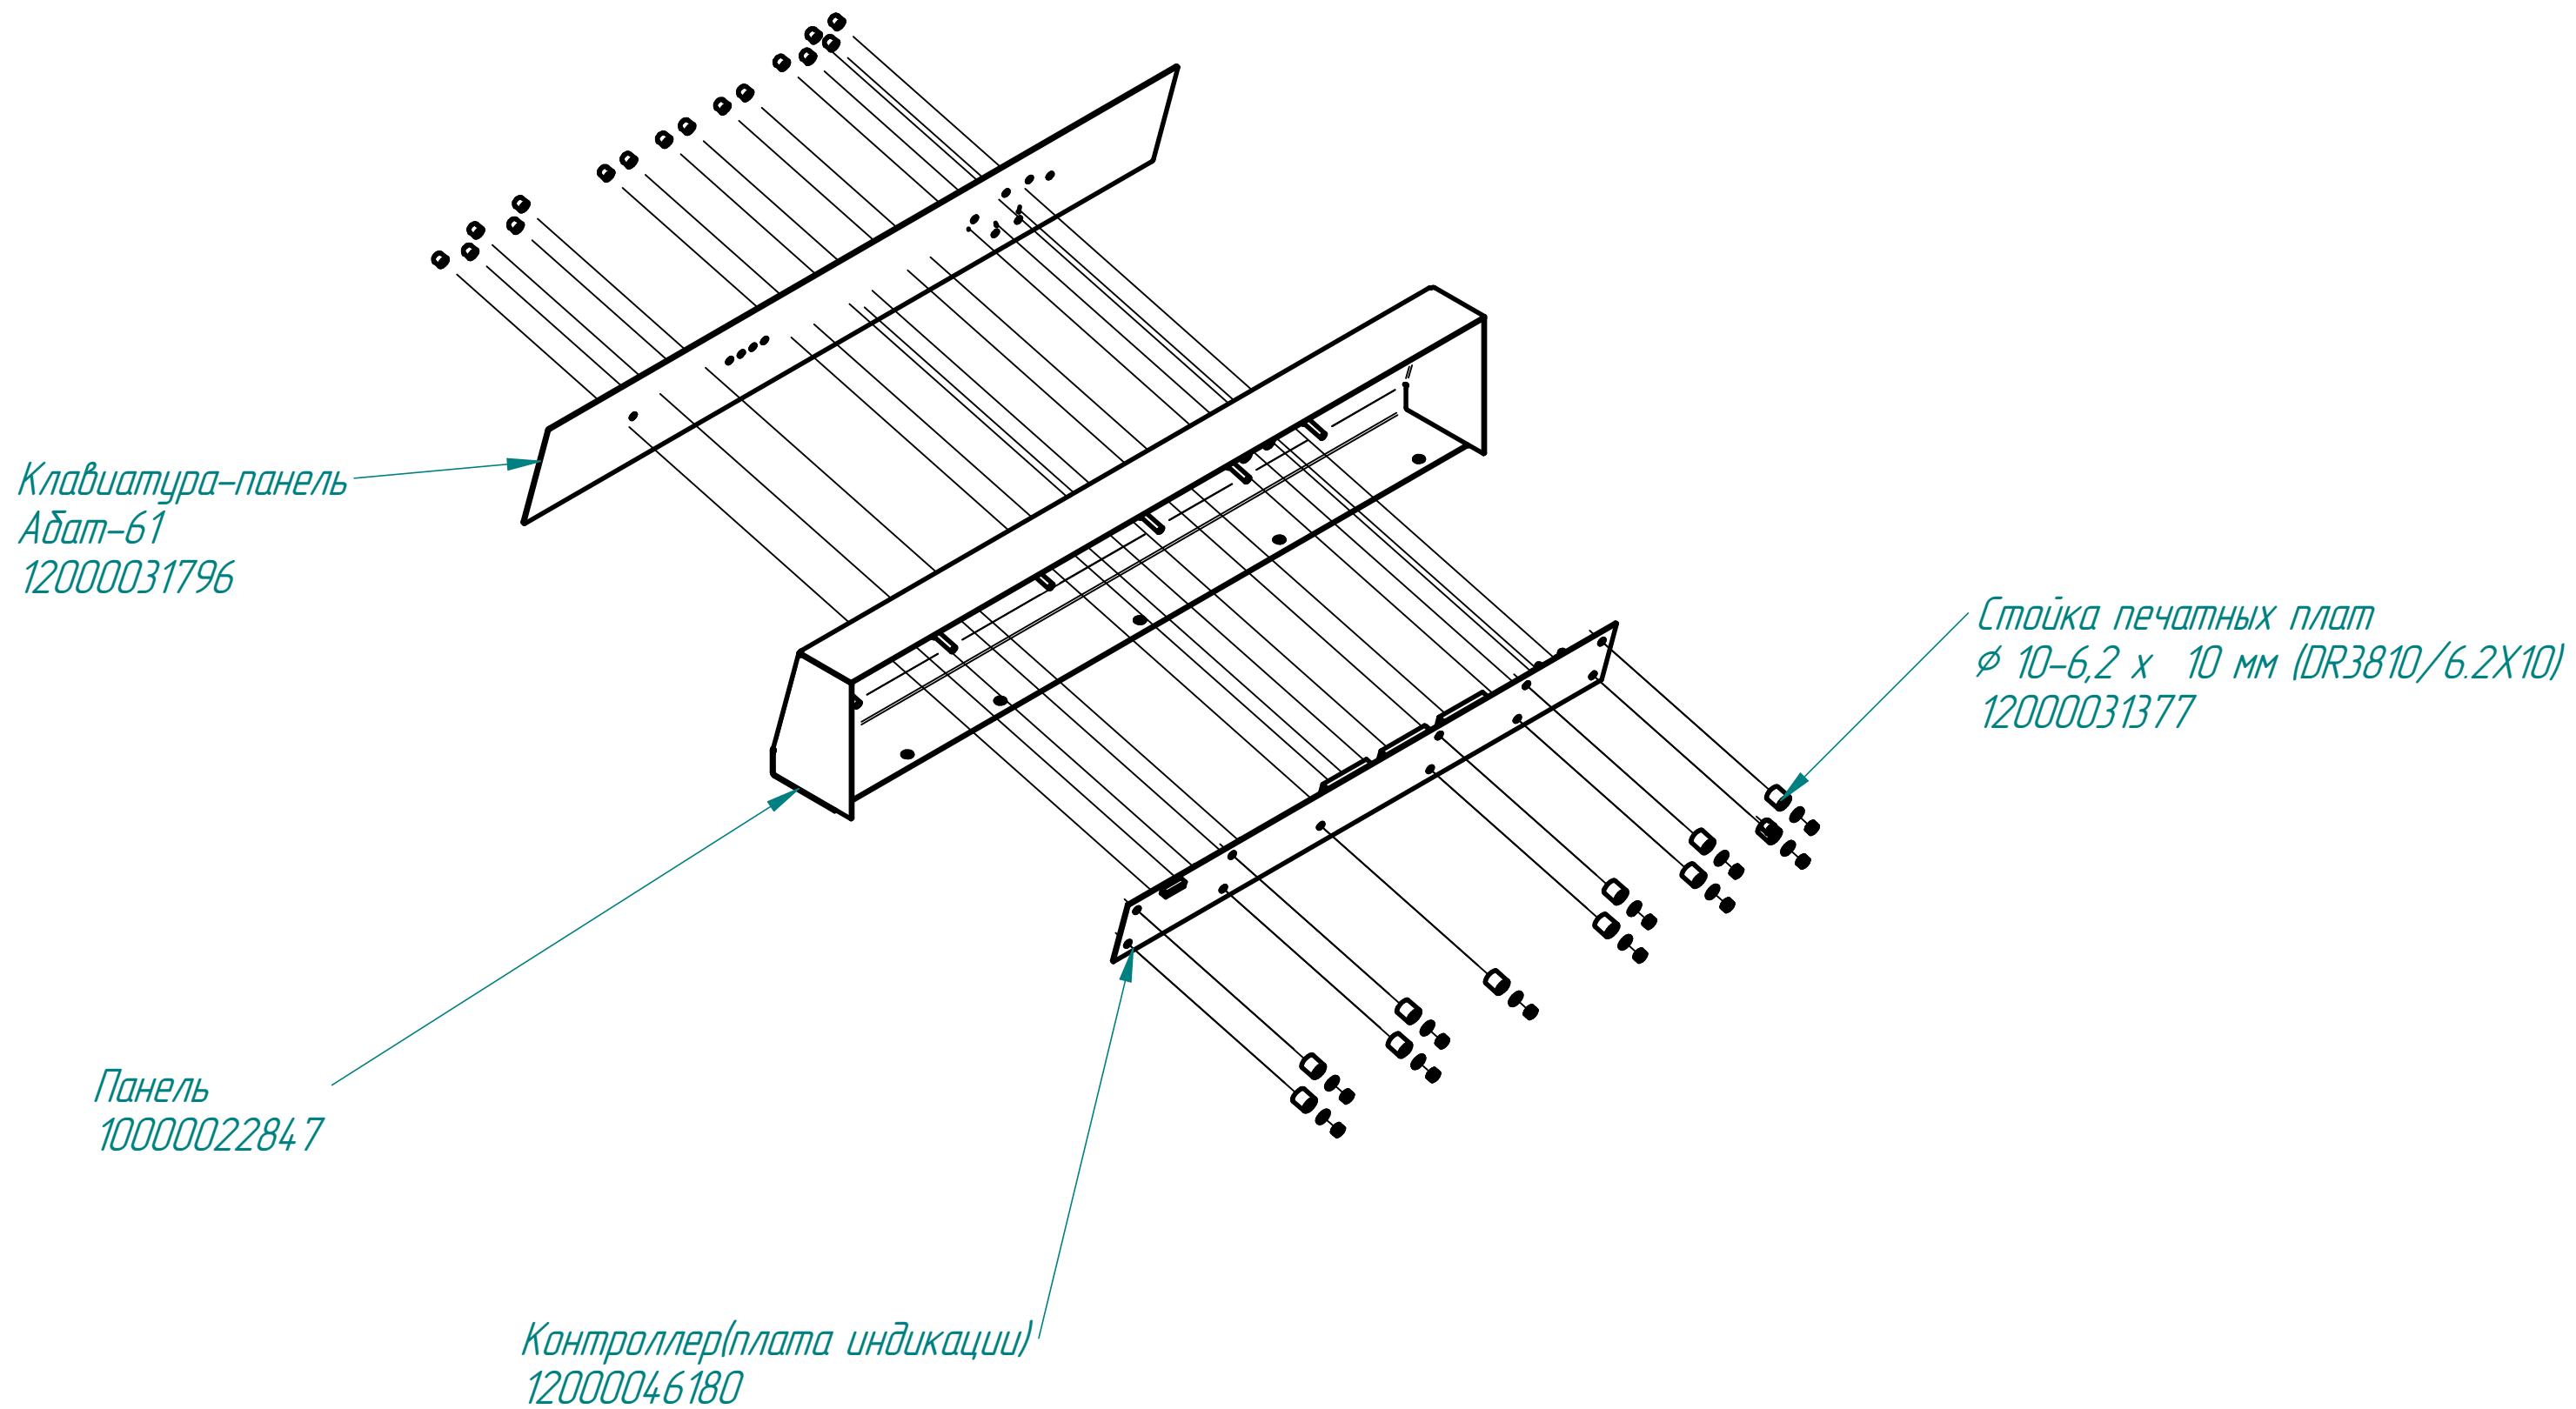

Трубка для дозатора  
прозрачная L=2,5м  
10000050135

Душ L=1,5м  
12000027974

Основание  
ПКА10-23П-01.18860.005РС  
10000035510

Рукав с нит.усил. 10x17мм на ПКА (L=0,76м)  
10000020278

Рев.8

Электрод ПКА6-23П.18855.59.00.009-01  
10000024869