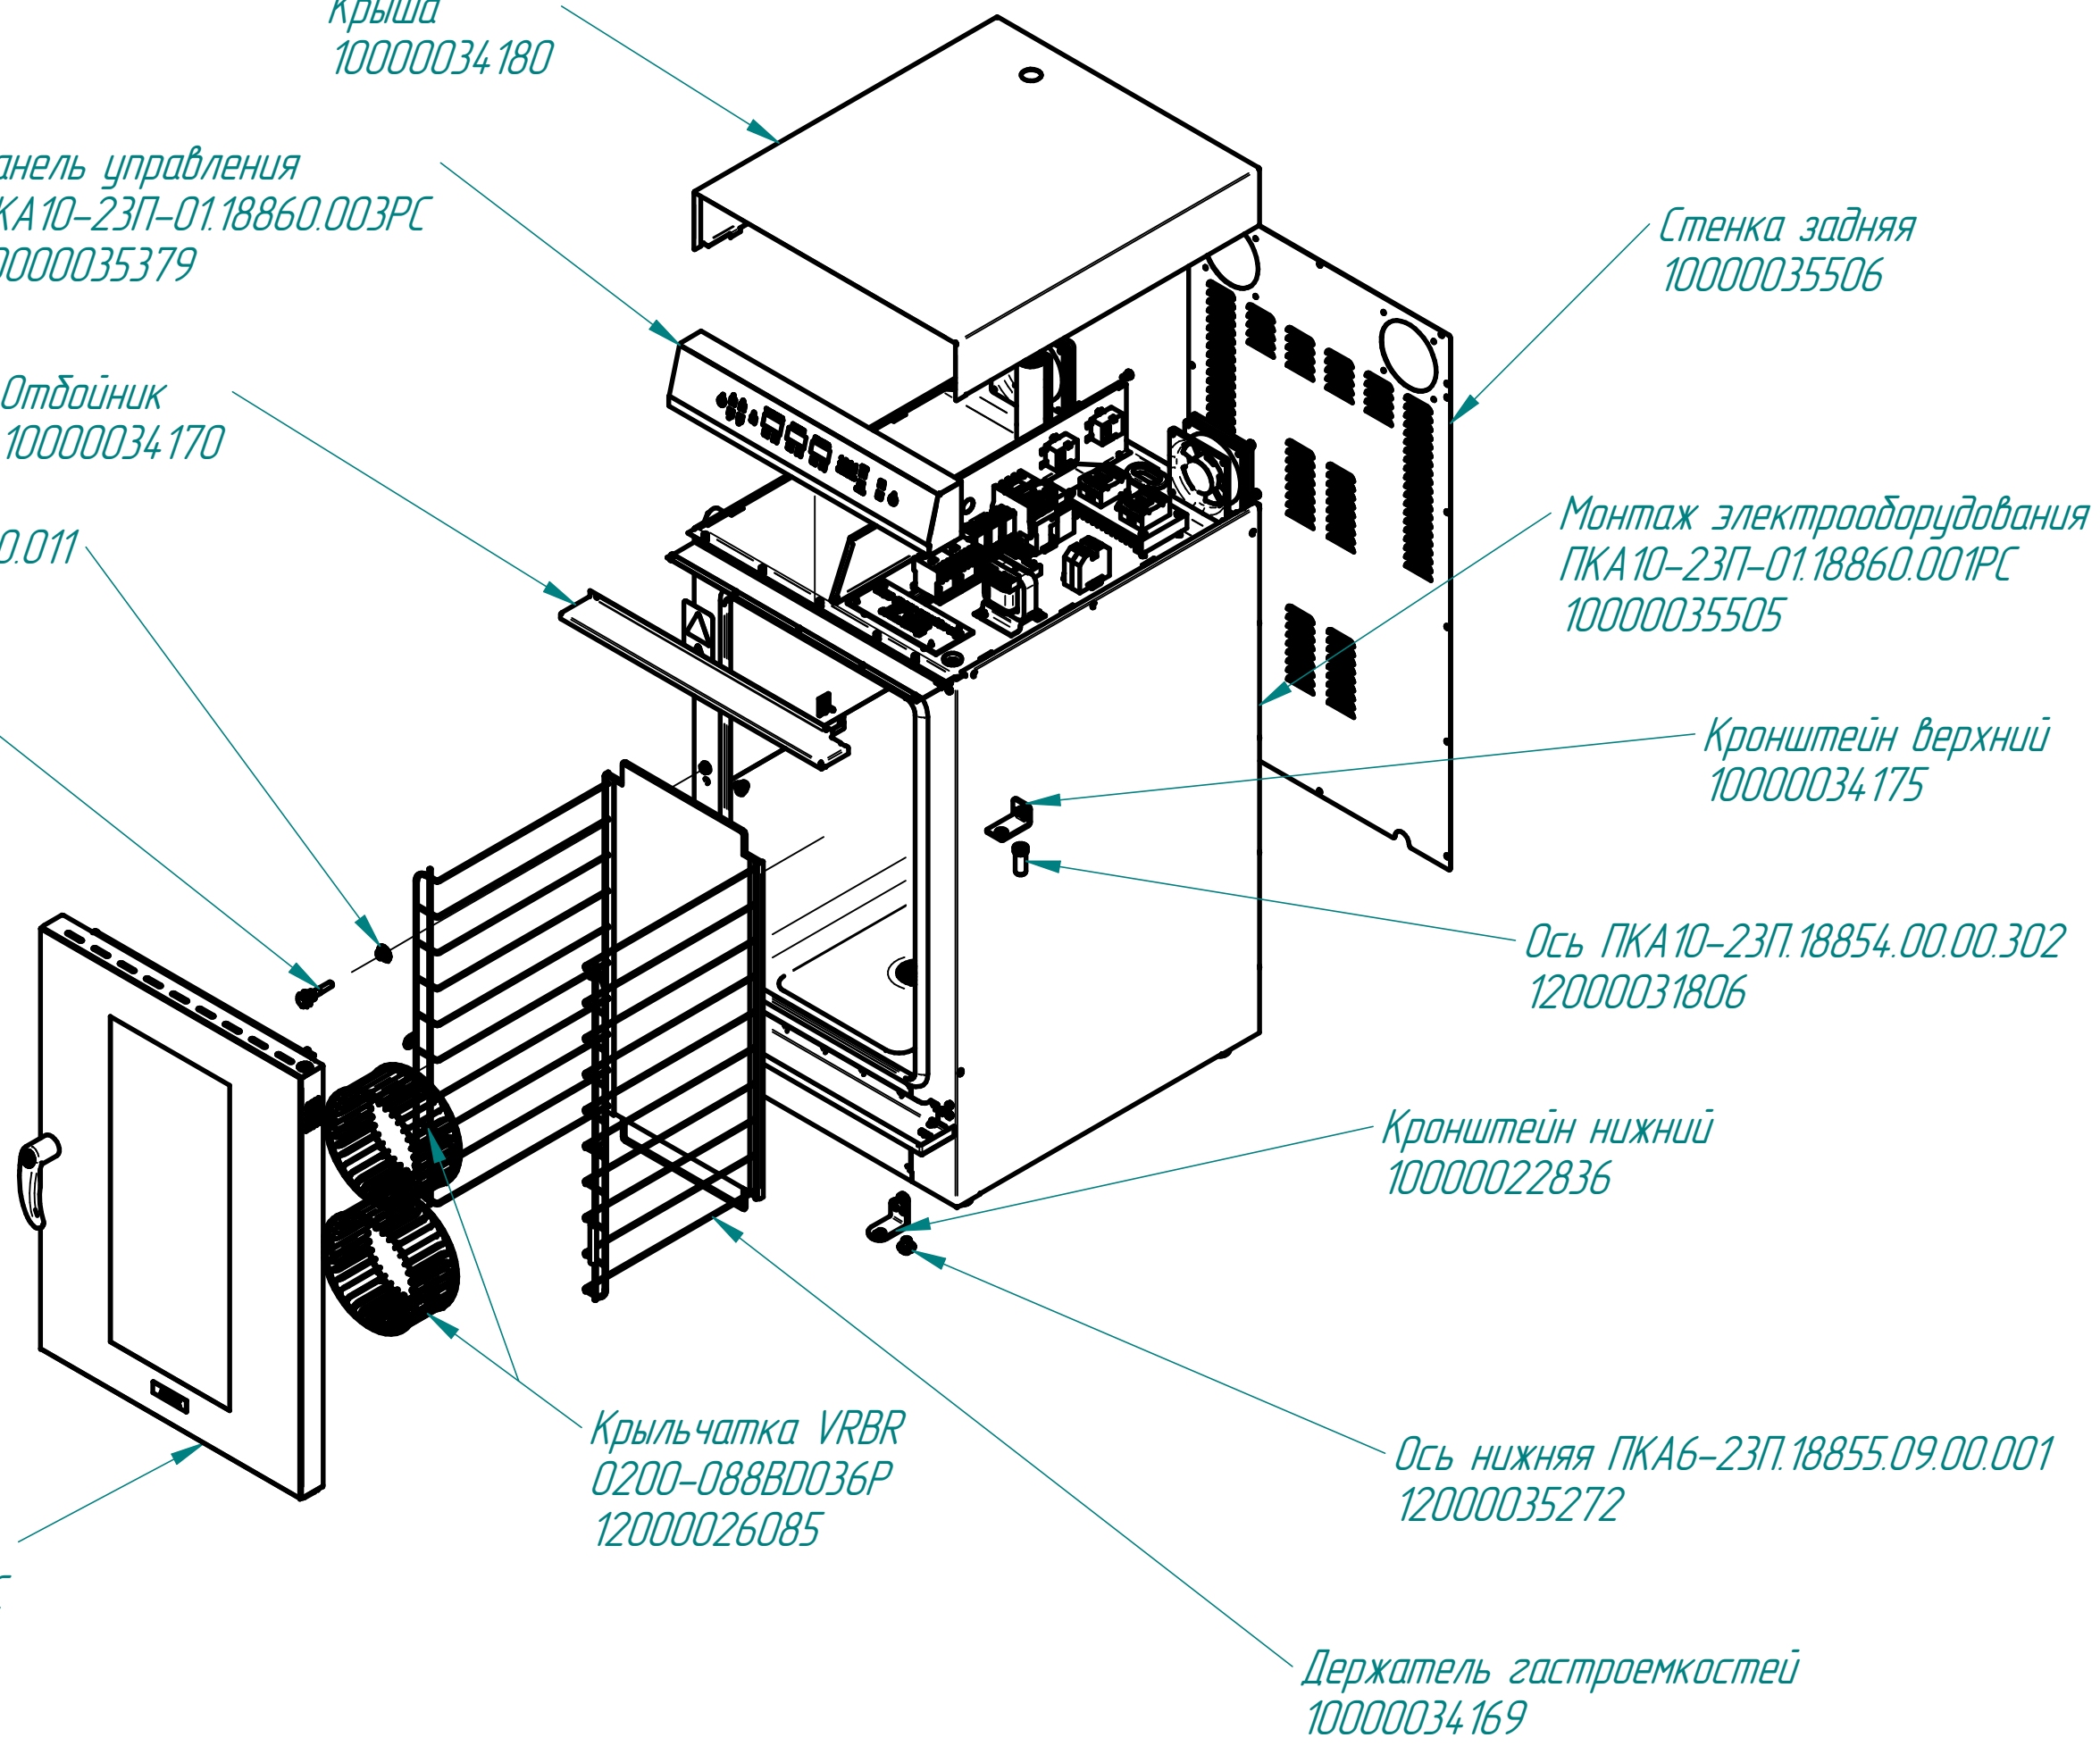

Крыша  
10000034180

Панель управления  
ПКА10-23П-01.18860.003РС  
10000035379

Отбойник  
10000034170

Колпак ПКА6-11ПМ.1626.00.00.011  
12000020532

Штырь ПКА6-23П.18855.00.010  
12000027865

Стенка задняя  
10000035506

Монтаж электрооборудования  
ПКА10-23П-01.18860.001РС  
10000035505

Кронштейн верхний  
10000034175

Ось ПКА10-23П.18854.00.00.302  
12000031806

Кронштейн нижний  
10000022836

Ось нижняя ПКА6-23П.18855.09.00.001  
12000035272

Держатель гастроемкостей  
10000034169

Крыльчатка VRBR  
0200-088BD036P  
12000026085

Дверь  
ПКА10-23П-01.18860.002РС  
10000034168

ПКА10-23П-01.18860.001РС

Щит монтажный  
ПКА10-23П-01.18860.004РС  
10000035508

Панель духовки  
10000034319

ТЭН-420-60-6,5-5,0 Т230  
12000061102

Уплотнитель  
ПКА10-23П.18854.57.00.001  
12000031799

Панель духовки  
10000035514

Лоток  
10000022850

Манжета армированная  
1.1-10x26x7 ИРП 1399 силиконовая  
12000020722