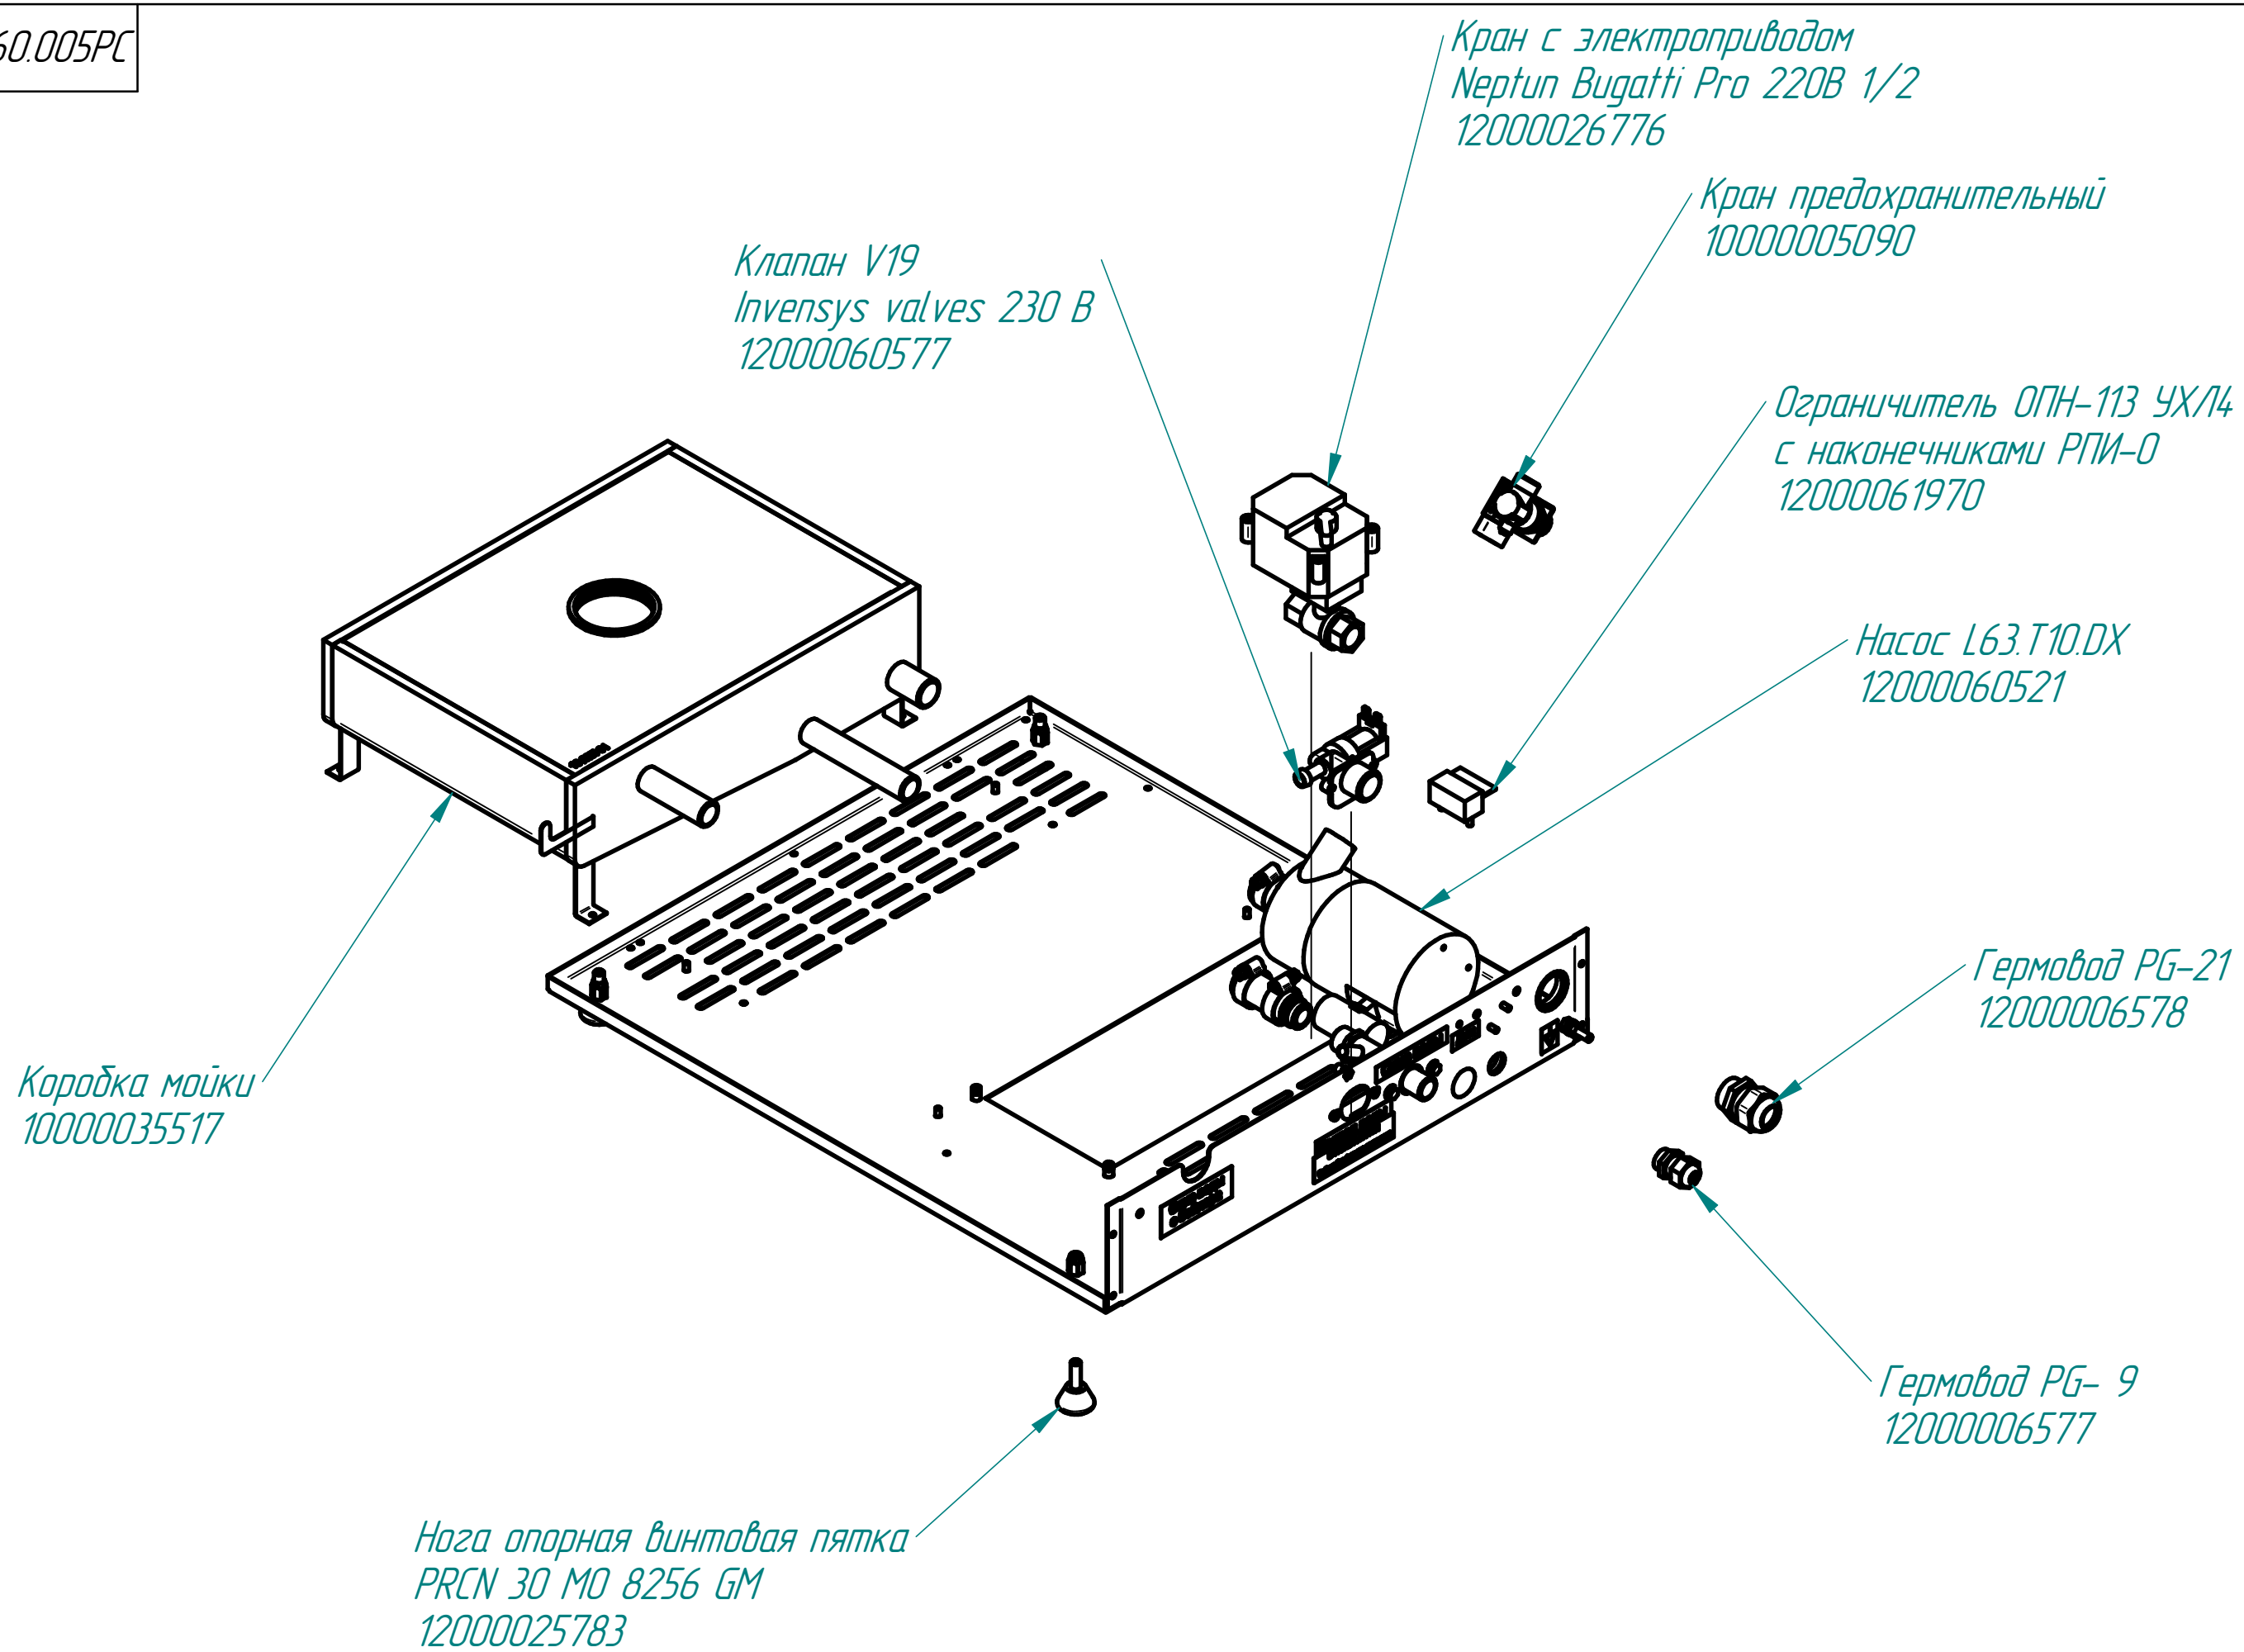

Трубка для дозатора  
прозрачная L=2,5м  
10000050135

Душ L=1,5м  
12000027974

Основание  
ПКА10-23П-01.18860.005РС  
10000035510

Рукав с нит.усил. 10x17мм на ПКА (L=0,76м)  
10000020278

Рев.8

Электрод ПКА6-23П.18855.59.00.009-01  
10000024869