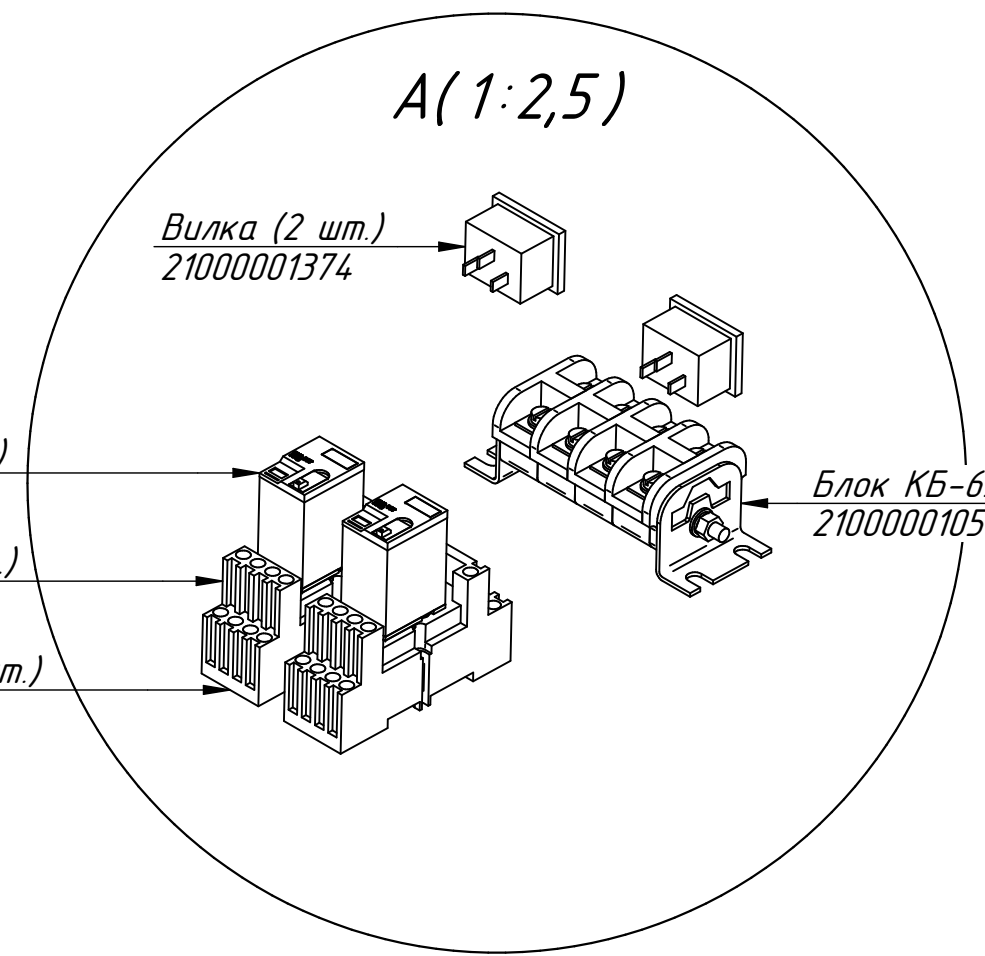

*Реле (2 шт.)
71100060572*

*Реле (Скоба) (2 шт.)
12000060818*

*Реле (Колодка) (2 шт.)
12000060571*

A(1:2,5)

*Вилка (2 шт.)
21000001374*

*Блок КБ-63
21000001050*

*Пароконденсатор
ЗВВ-5-6-4П.001 РС
60000015582*

*ЗВВ-5-6-4П.001 РС
Зонт вытяжной встраиваемый
с пароконденсатором
ЗВВ-5-6-4П*