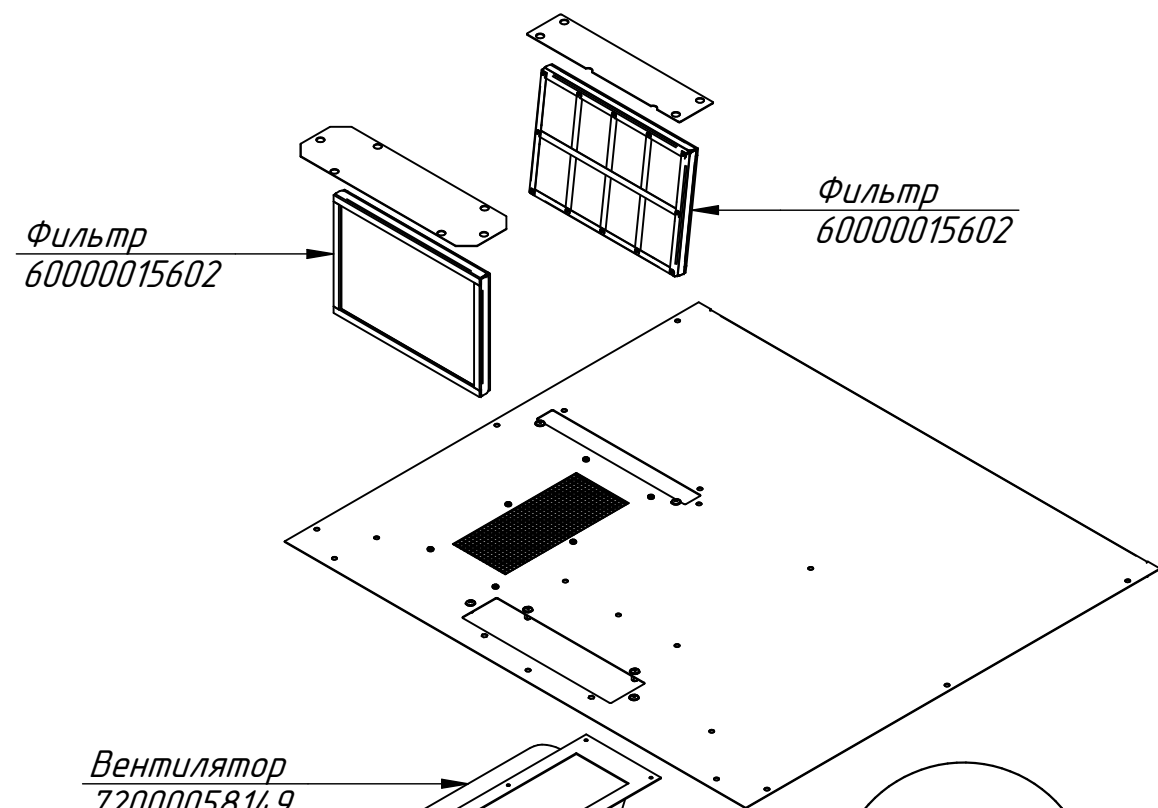

*ЗВВ-10-6-4П.000 РС
Зонт вытяжной встраиваемый
с пароконденсатором
ЗВВ-10-6/4П*

*Светильник светодиодный
12000074894*

*Воздухозаборник
(с наклейкой)
60000019511*

*Наклейка "Abat"
(отдельно)
12000077758*

*Пароконденсатор
ЗВВ-10-6-4П.001 РС
60000019523*

ЗВВ-10-6-4П.001 РС
Зонт вытяжной встраиваемый
с пароконденсатором
ЗВВ-10-6/4П