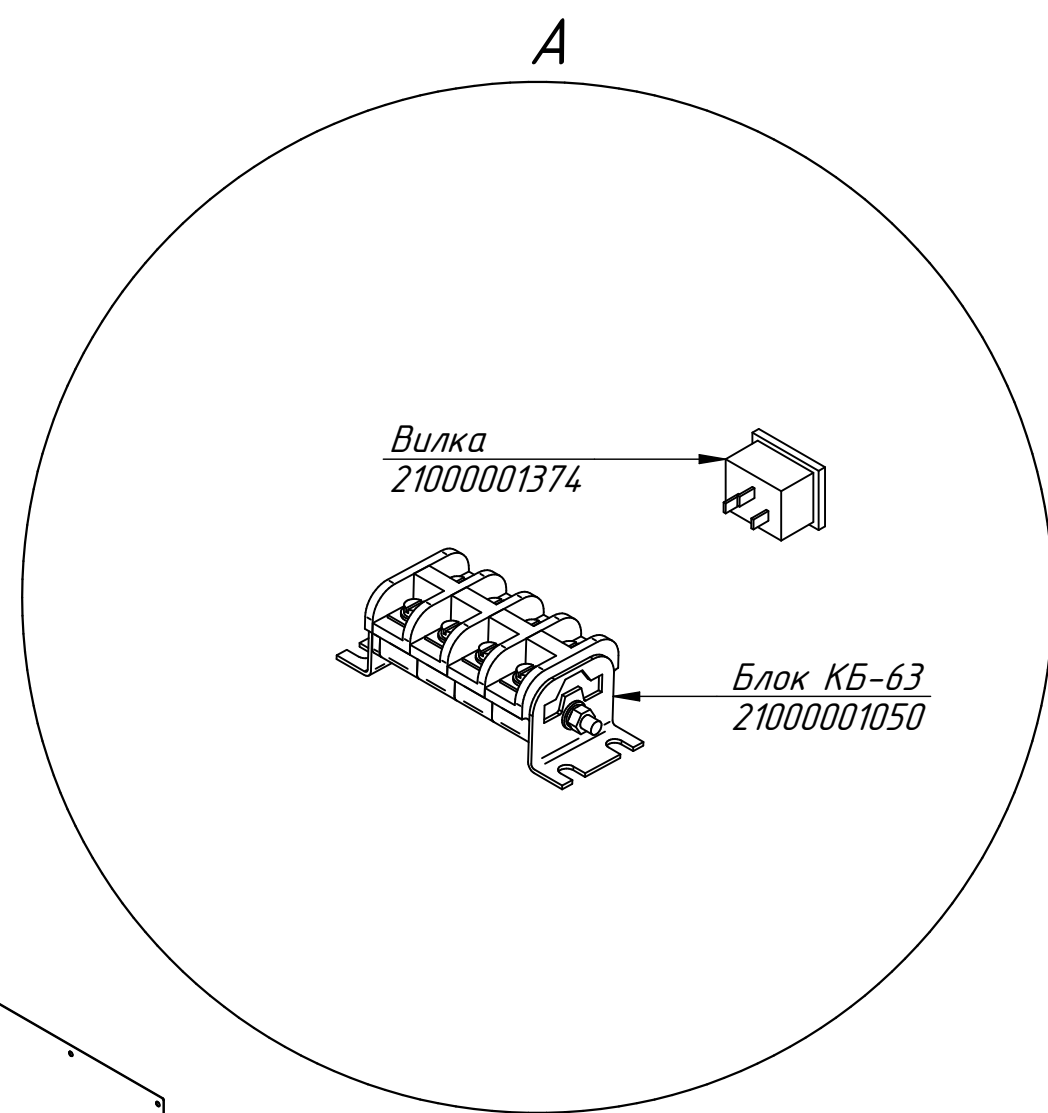

*ЗВВ-10-6-4П.000 РС
Зонт вытяжной встраиваемый
с пароконденсатором
ЗВВ-10-6/4П*

*Светильник светодиодный
12000074894*

*Воздухозаборник
(с наклейкой)
60000019511*

*Наклейка "Abat"
(отдельно)
12000077758*

*Пароконденсатор
ЗВВ-10-6-4П.001 РС
60000019523*

ЗВВ-10-6-4П.001 РС
Зонт вытяжной встраиваемый
с пароконденсатором
ЗВВ-10-6/4П