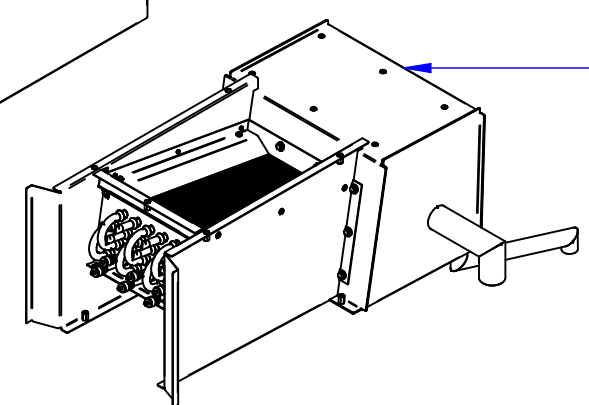

*ЗВВ-10-6-4П.000 РС
Зонт вытяжной встраиваемый
с пароконденсатором
ЗВВ-10-6/4П*

*Светильник светодиодный
12000074894*

*Воздухозаборник
(с наклейкой)
60000019511*

*Наклейка "Abat"
(отдельно)
12000077758*

*Пароконденсатор
ЗВВ-10-6-4П.001 РС
60000019523*

ЗВВ-10-6-4П.001 РС
Зонт вытяжной встраиваемый
с пароконденсатором
ЗВВ-10-6/4П