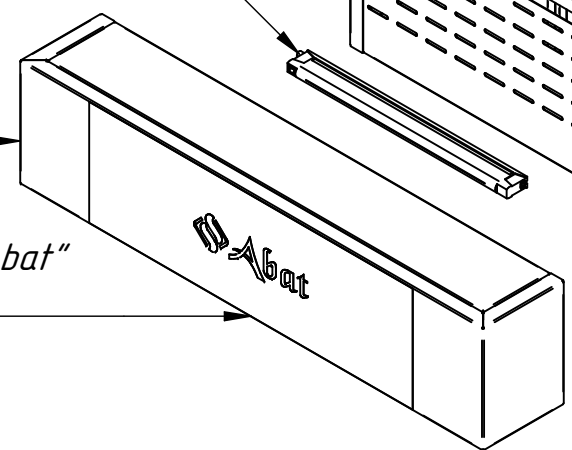

*ЗВВ-10-6-4П.000 РС
Зонт вытяжной встраиваемый
с пароконденсатором
ЗВВ-10-6/4П*

*Светильник светодиодный
12000074894*

*Воздухозаборник
(с наклейкой)
60000019511*

*Наклейка "Abat"
(отдельно)
12000077758*

*Пароконденсатор
ЗВВ-10-6-4П.001 РС
60000019523*