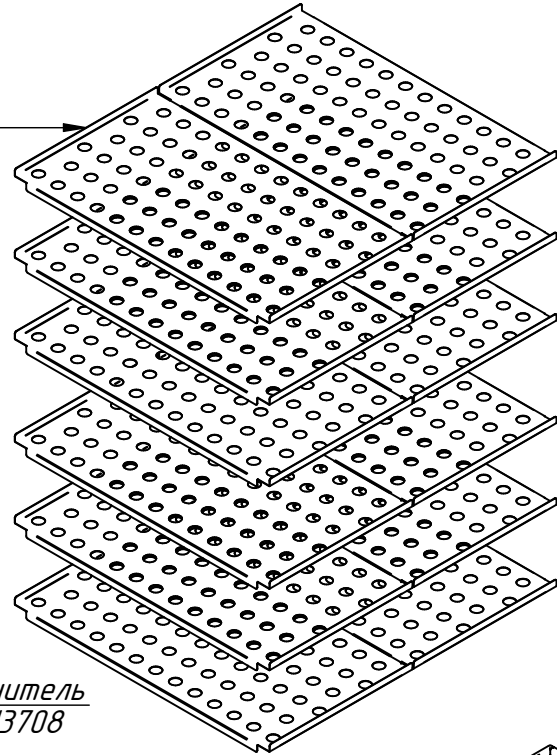

ШРТ-6-6/8.000 РС  
Шкаф растоечный  
тепловой ШРТ-6-6/8  
ШРТ-6-6-8.00.000СБ

Крыша  
ШРТ-6-6/8.002 РС  
60001013905

Полка (12 шт.)  
60001013686

Кронштейн (2 шт.)  
21001007252

Петля (2 шт.)  
60001013695

Уплотнитель  
21001013708

Поддон  
60001013687

Лоток  
21001013689

Поддон  
60001013688

Нога опорная  
ASS2085PT (H120-180 мм) 2" 120x120 мм  
12000025575

Лоток пластиковый  
60001012867

Дверка (левая в сборе) (2 шт.)  
ШРТ-6-6/8.001 РС  
21001008261

Дверка (правая в сборе) (2 шт.)  
ШРТ-6-6/8.001 РС  
21001008262

Уплотнитель  
21001013707

ТЭН 256-А-8,5/1,2 Т230 с проводом L=2000 мм  
12000071535

ТЭН 256-А-8,5/1,2 Т230 с проводом L=2800 мм  
12000071556

Кронштейн (2 шт.)  
21001007253

ШРТ-6-6/8.001 РС  
Дверка (левая/правая)  
ШРТ8.8971.11.00.000СБ,  
-01СБ

ШРТ-6-6/8.002 РС  
Крыша  
ШРТ-6-6-8.02.000СБ