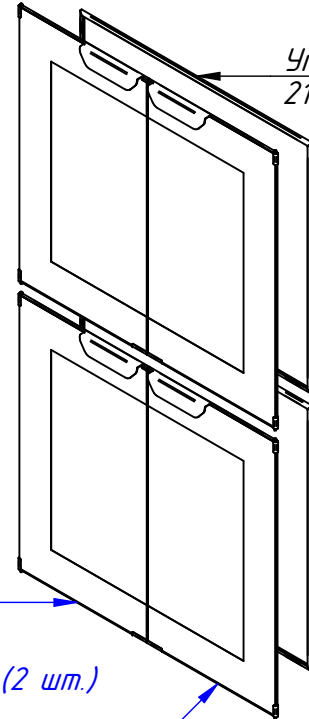

ШРТ-6-6/8.000 РС  
Шкаф растоечный  
тепловой ШРТ-6-6/8  
ШРТ-6-6-8.00.000СБ

Крыша  
ШРТ-6-6/8.002 РС  
60001013905

Полка (12 шт.)  
60001013686

Кронштейн (2 шт.)  
21001007252

Петля (2 шт.)  
60001013695

Уплотнитель  
21001013708

Поддон  
60001013687

Лоток  
21001013689

Поддон  
60001013688

Нога опорная  
ASS2085PT (H120-180 мм) 2" 120x120 мм  
12000025575

Лоток пластиковый  
60001012867

Дверка (левая в сборе) (2 шт.)  
ШРТ-6-6/8.001 РС  
21001008261

Дверка (правая в сборе) (2 шт.)  
ШРТ-6-6/8.001 РС  
21001008262

Уплотнитель  
21001013707

ТЭН 256-А-8,5/1,2 Т230 с проводом L=2000 мм  
12000071535

ТЭН 256-А-8,5/1,2 Т230 с проводом L=2800 мм  
12000071556