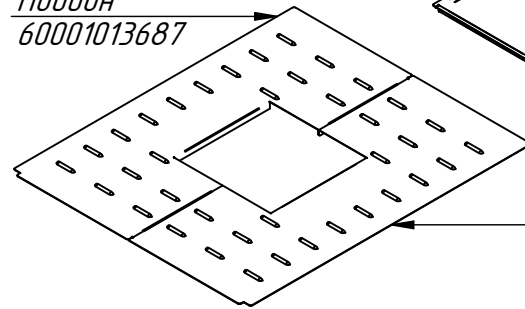

ШРТ-6-6/8.000 РС  
Шкаф растоечный  
тепловой ШРТ-6-6/8  
ШРТ-6-6-8.00.000СБ

Крыша  
ШРТ-6-6/8.002 РС  
60001013905

Полка (12 шт.)  
60001013686

Кронштейн (2 шт.)  
21001007252

Петля (2 шт.)  
60001013695

Уплотнитель  
21001013708

Поддон  
60001013687

Лоток  
21001013689

Поддон  
60001013688

Нога опорная  
ASS2085PT (H120-180 мм) 2" 120x120 мм  
12000025575

Лоток пластиковый  
60001012867

Дверка (левая в сборе) (2 шт.)  
ШРТ-6-6/8.001 РС  
21001008261

Дверка (правая в сборе) (2 шт.)  
ШРТ-6-6/8.001 РС  
21001008262

Уплотнитель  
21001013707

ТЭН 256-А-8,5/1,2 Т230 с проводом L=2000 мм  
12000071535

ТЭН 256-А-8,5/1,2 Т230 с проводом L=2800 мм  
12000071556

Кронштейн (2 шт.)  
21001007253

ШРТ-6-6/8.001 РС  
Дверка (левая/правая)  
ШРТ8.8971.11.00.000СБ,  
-01СБ

ШРТ-6-6/8.002 РС  
Крыша  
ШРТ-6-6-8.02.000СБ