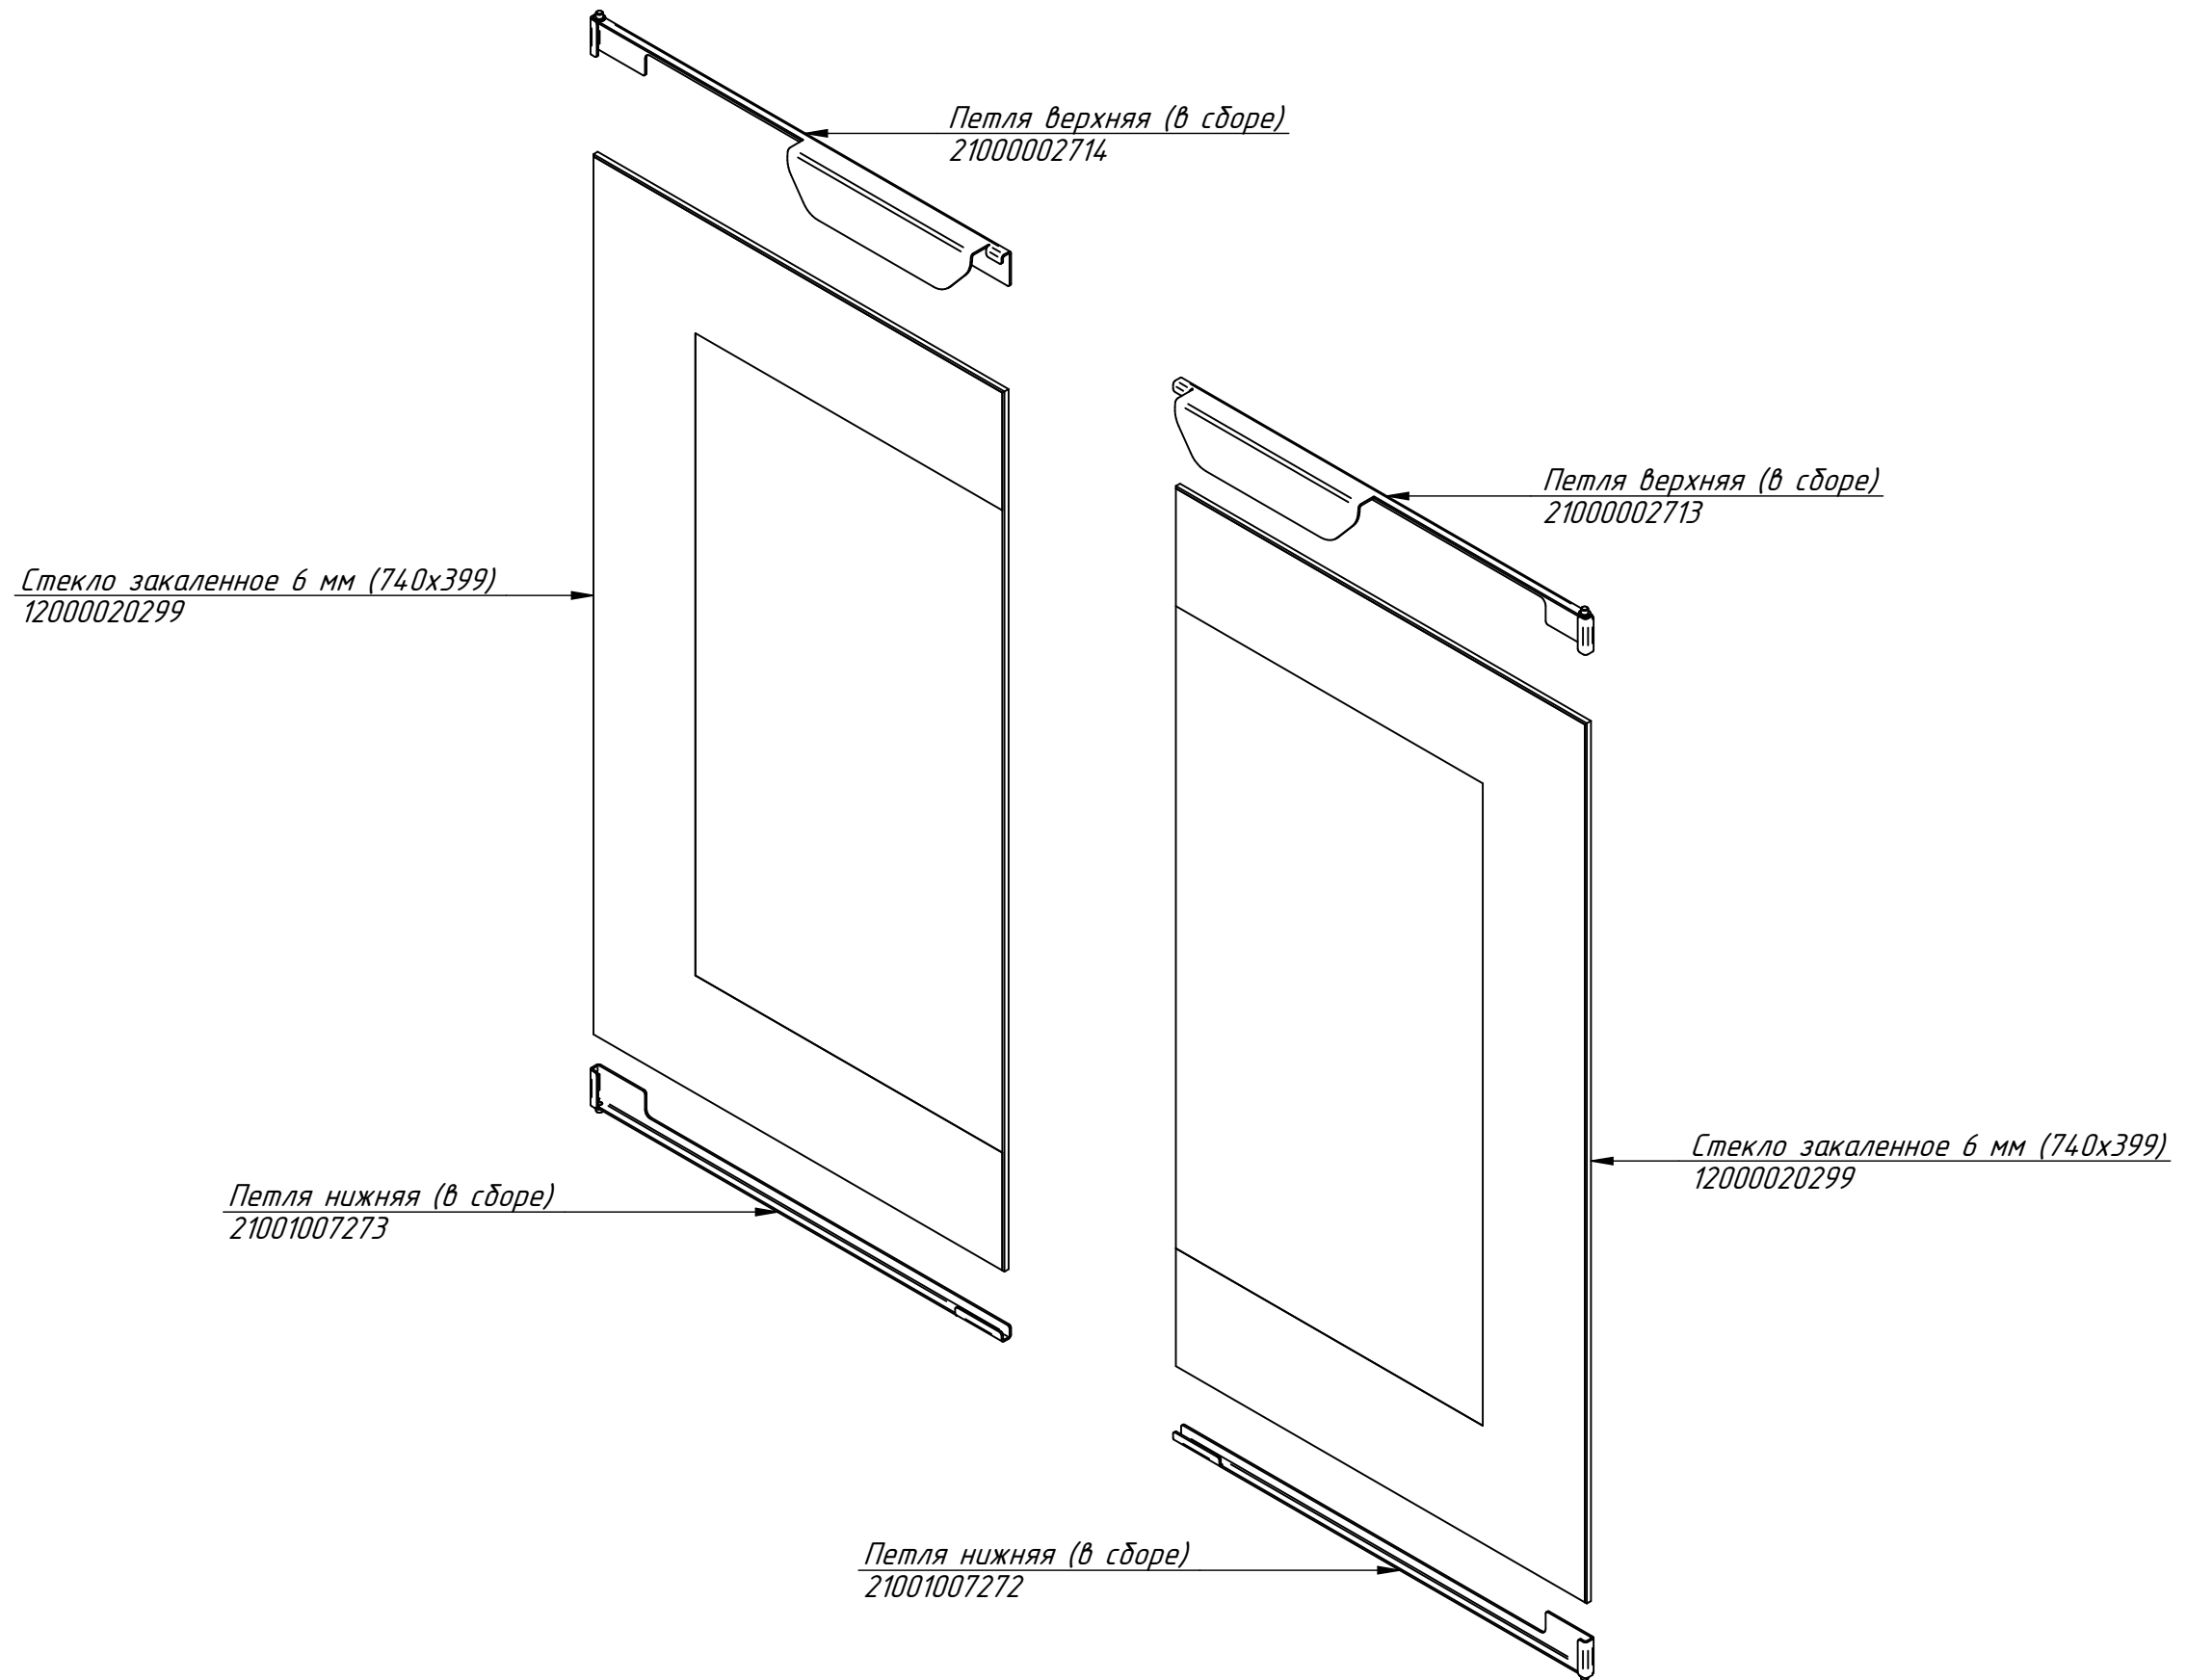

ШРТ-6-6/8.001 РС
Дверка (левая/правая)
ШРТ8.8971.11.00.000СБ,
-01СБ