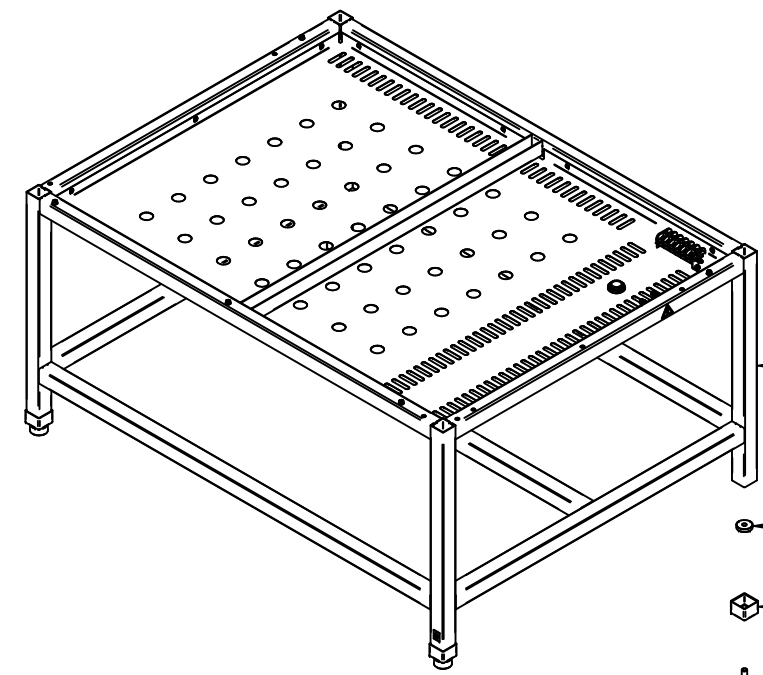

ШРТ 6-ЭШ-01.000 РС
Шкаф расстоечный тепловой
ШРТ 6-ЭШ-01 (с крышей на
подставке)
ШРТ 801830.00.00.000СБ

Крышка (в сборе)
21001006557

Шкаф расстоечный тепловой ШРТ 6-ЭШ
ШРТ 6-ЭШ-01.001 РС
21000801830

Подставка ПЭШ-3 для ЭШ-1К, ЭШ-2К, ЭШ-3К (высота 647 мм)
21000806500

Гайка
22000000108

Колпачок (квадратный)
12000002798

Опора винтовая М12х45
22000027359

ШРТ 6-ЭШ-01.001 РС
Шкаф расстоечный
тепловой ШРТ 6-ЭШ
ШРТ 801830.01.00.000СБ

ШРТ 6-ЭШ-01.002 РС
Панель управления
ШРТ 801830.03.00.000СБ