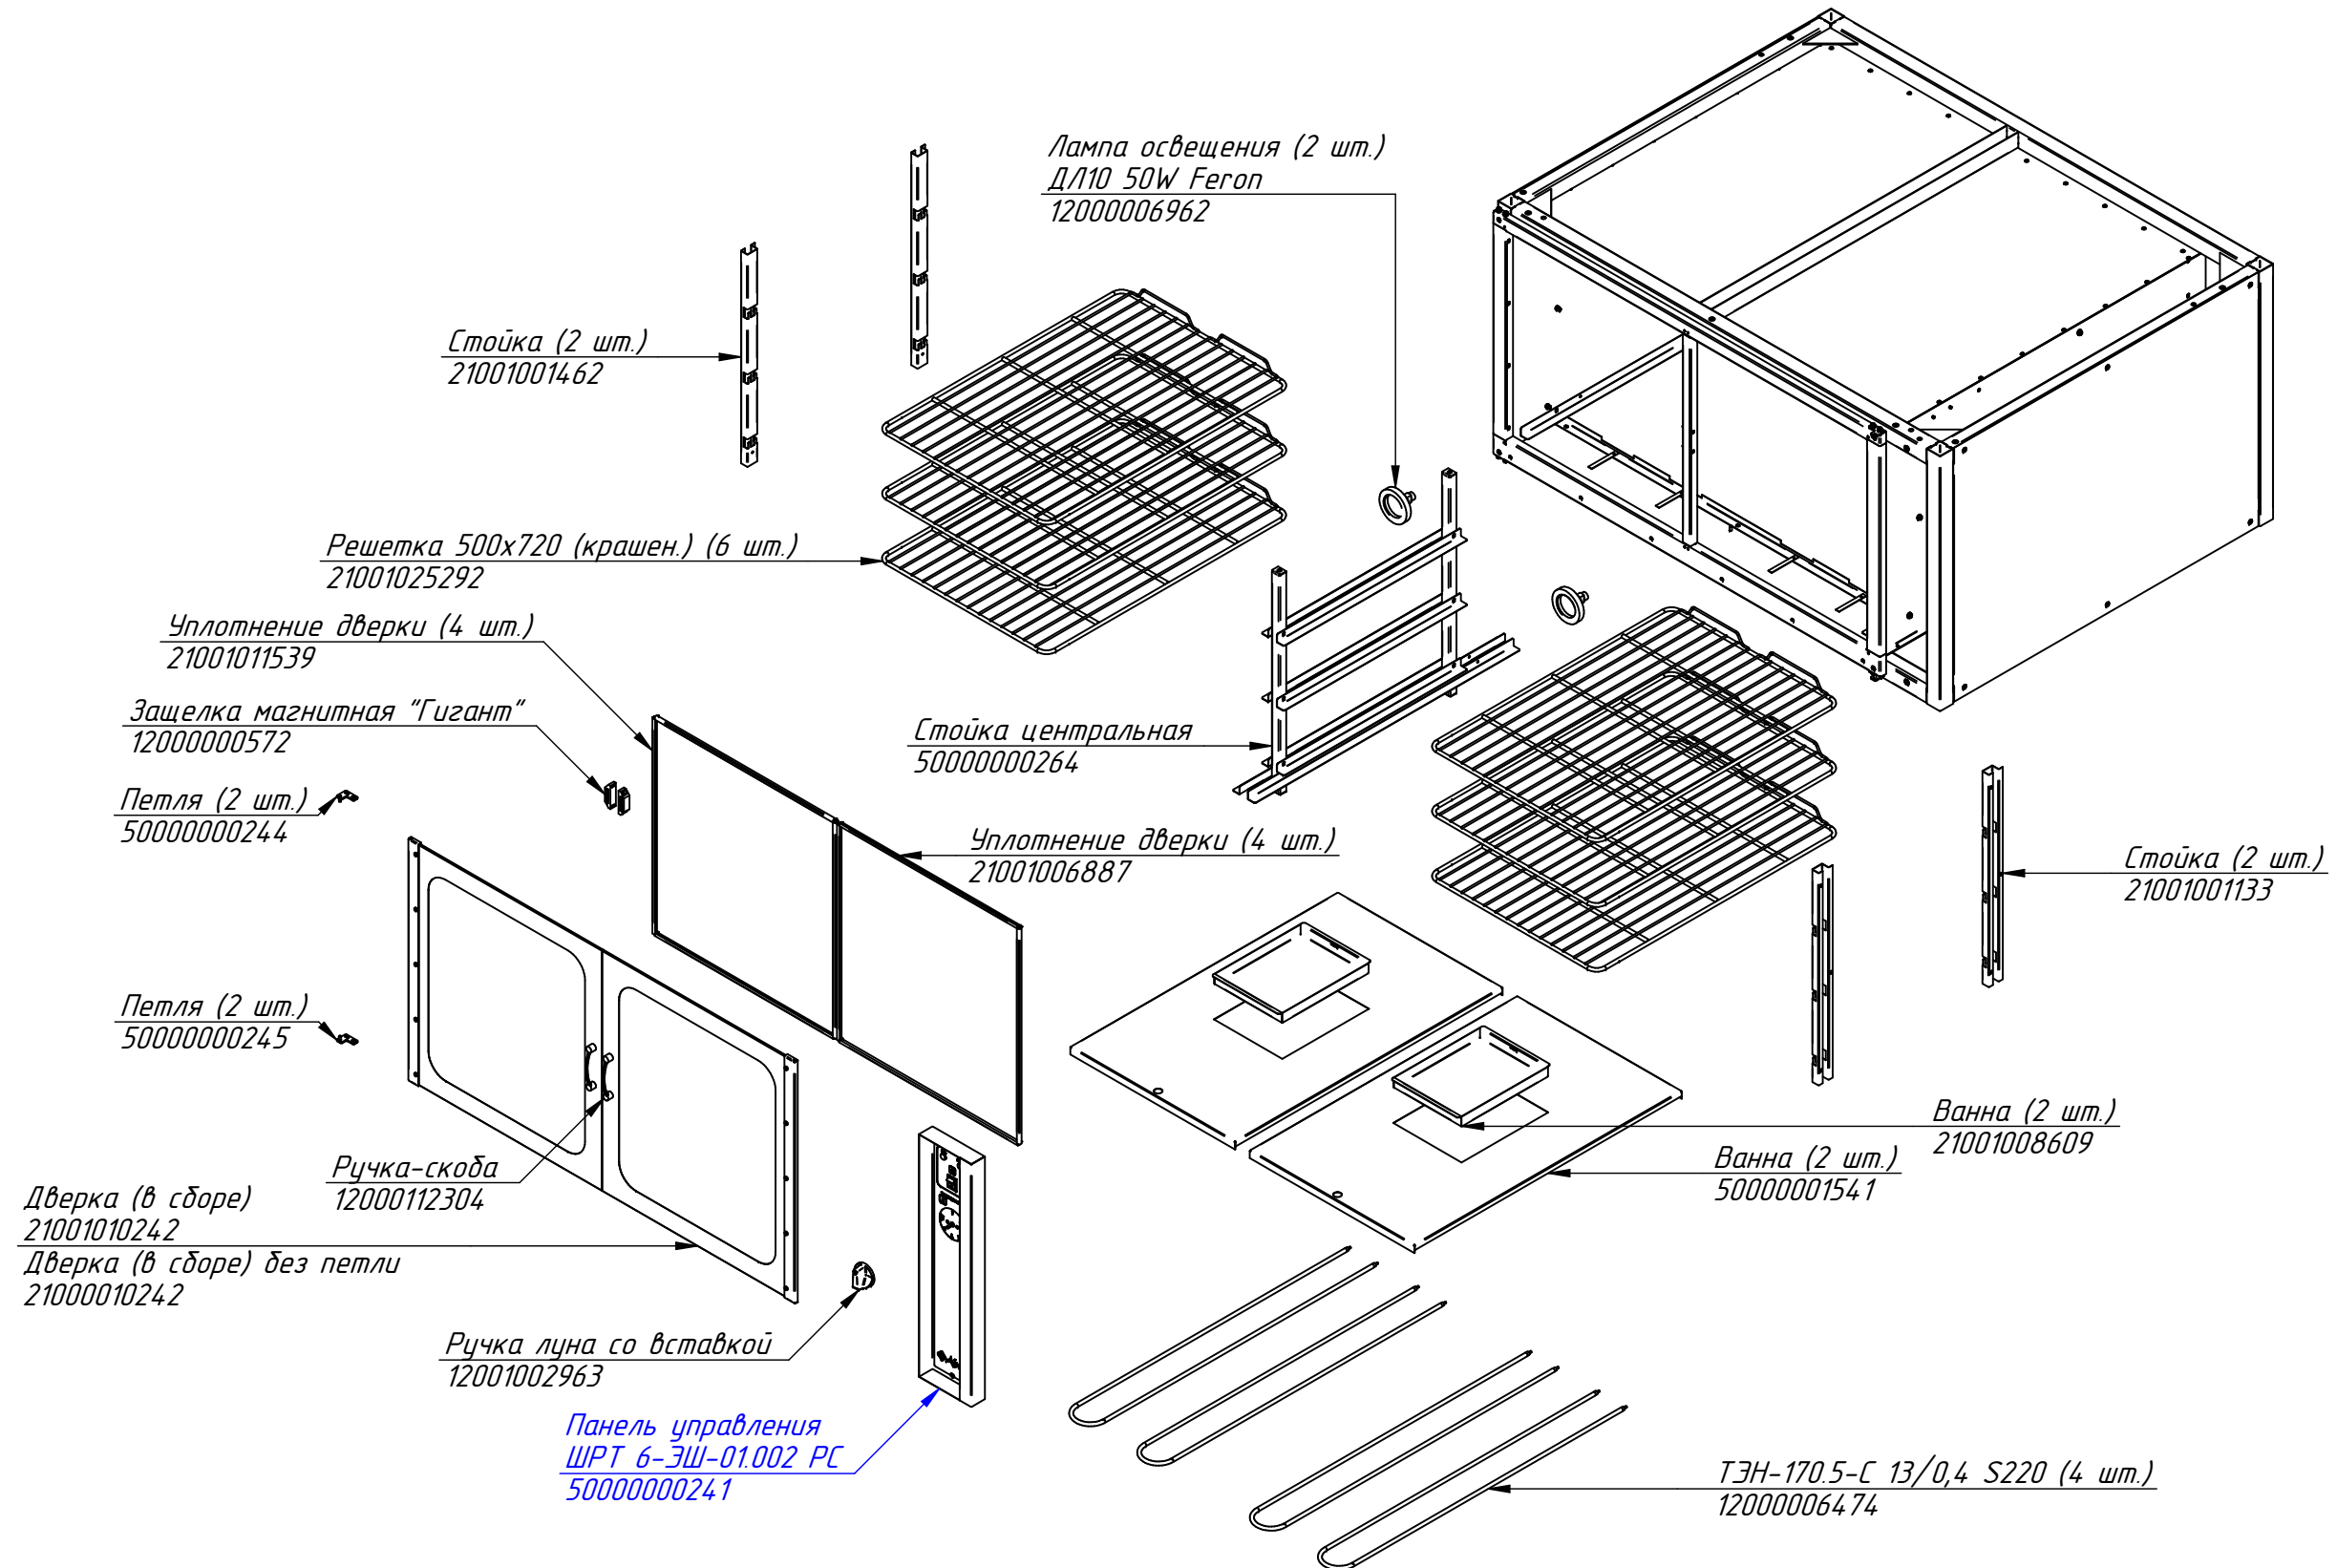

ШРТ 6-ЭШ-01.000 РС
Шкаф расстоечный тепловой
ШРТ 6-ЭШ-01 (с крышей на
подставке)
ШРТ 801830.00.00.000СБ

Крышка (в сборе)
21001006557

Шкаф расстоечный тепловой ШРТ 6-ЭШ
ШРТ 6-ЭШ-01.001 РС
21000801830

Подставка ПЭШ-3 для ЭШ-1К, ЭШ-2К, ЭШ-3К (высота 647 мм)
21000806500

Гайка
22000000108

Колпачок (квадратный)
12000002798

Опора винтовая М12х45
22000027359

ШРТ 6-ЭШ-01.001 РС
Шкаф расстоечный
тепловой ШРТ 6-ЭШ
ШРТ 801830.01.00.000СБ

ШРТ 6-ЭШ-01.002 РС
Панель управления
ШРТ 801830.03.00.000СБ