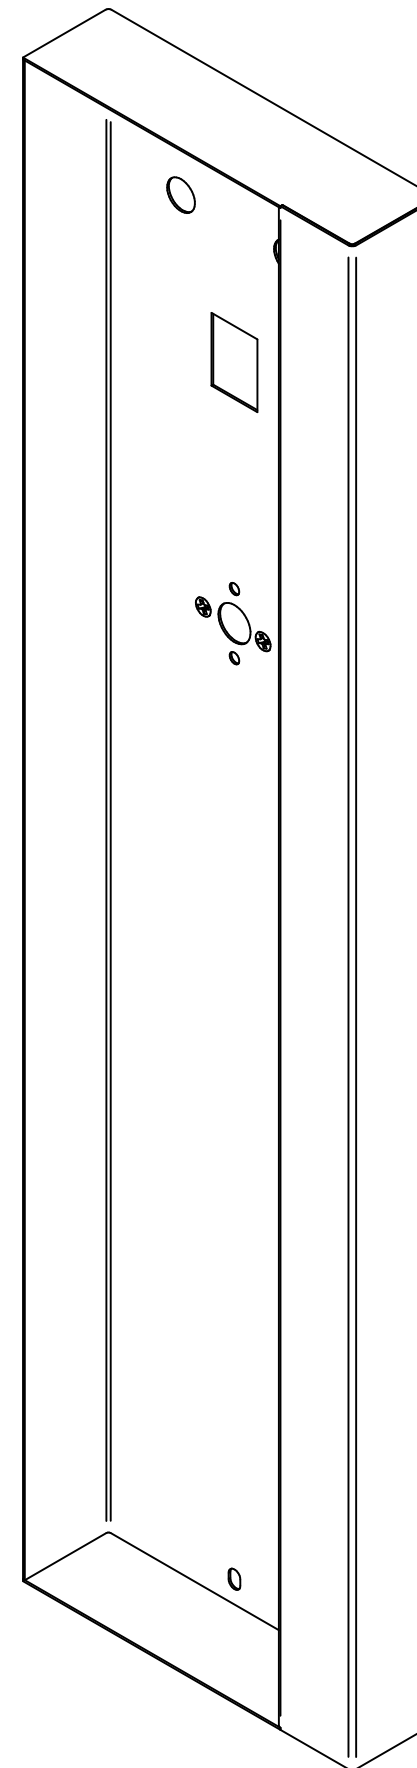

ШРТ 6-ЭШ-01.002 РС
Панель управления
ШРТ 801830.03.00.000СБ

Лампа сигнальная белая
12000006277

Лампа сигнальная желтая
12000006276

Переключатель SC 767, 4с 220V, 15A зеленый
12000006584

Терморегулятор 55.13014.260 (85° C)
21000060326

Наклейка
12000055633

Abat