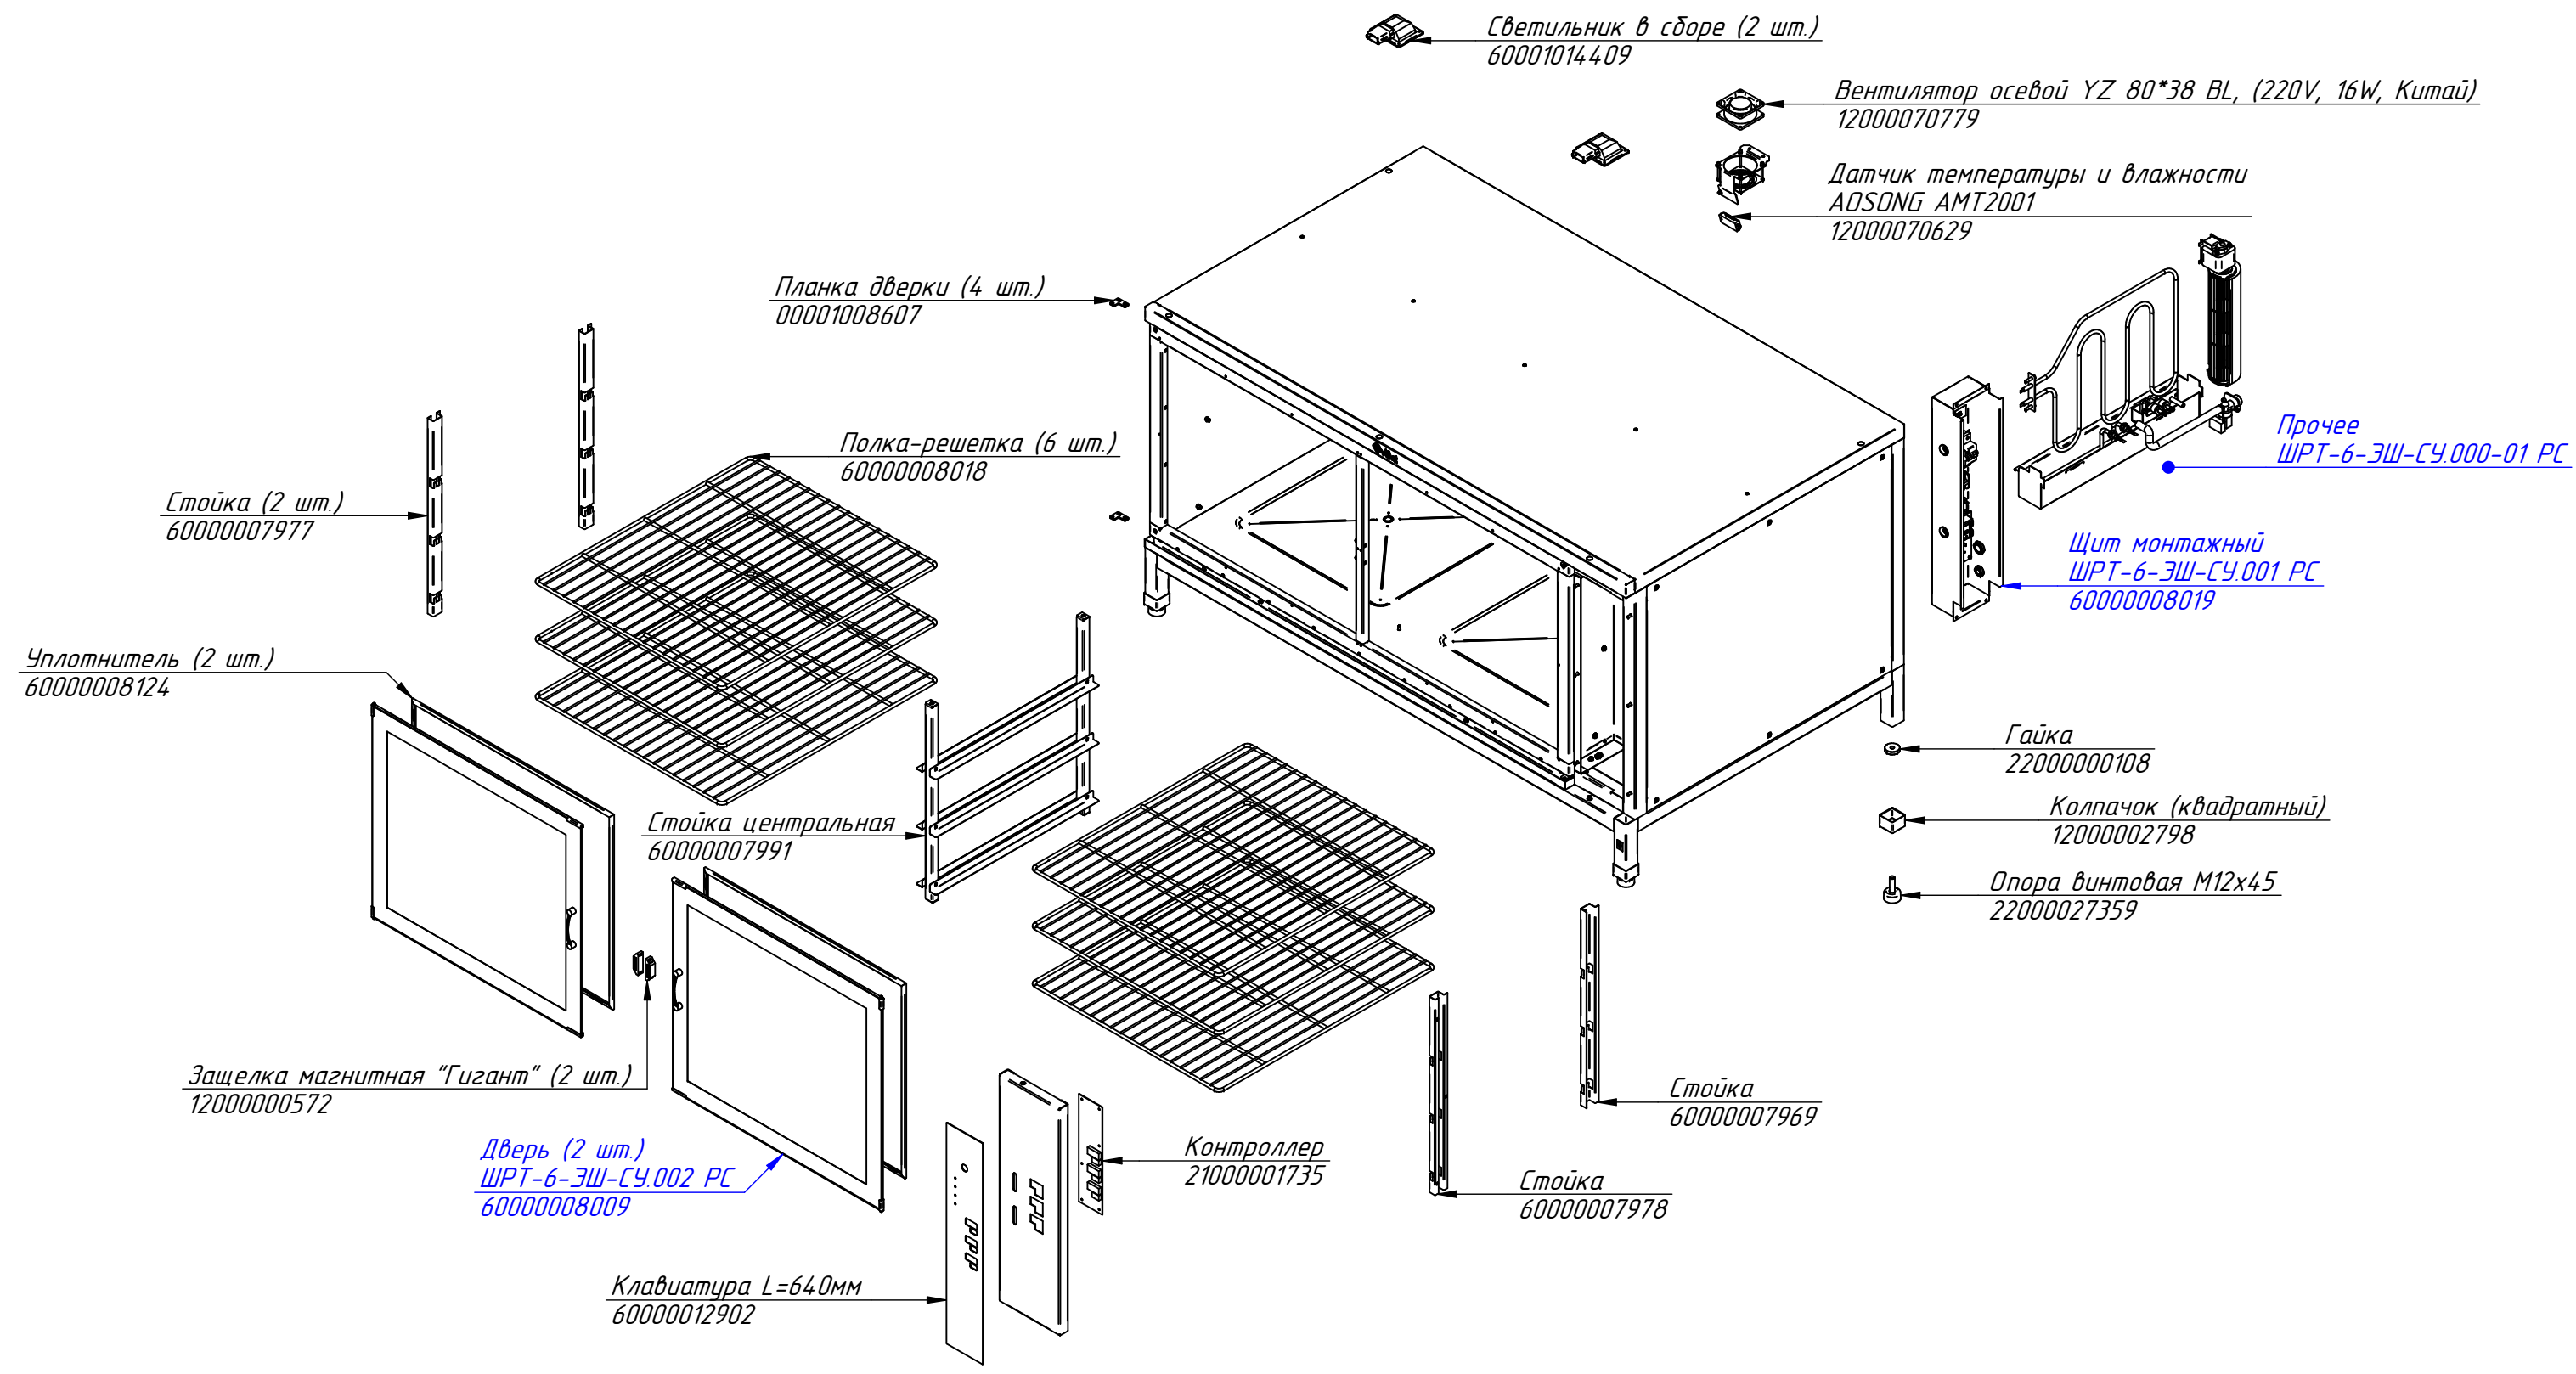

ШРТ-6-ЭШ-С4.000 РС
 Шкаф расстоечный тепловой
 ШРТ-6-ЭШП Super
 ШРТ-6-ЭШ-С4.00.00.000 СБ

Светильник в сборе (2 шт.)
 60001014409

Вентилятор осевой YZ 80*38 BL, (220V, 16W, Китай)
 12000070779

Датчик температуры и влажности
 AOSONG AMT2001
 12000070629

Планка дверки (4 шт.)
 00001008607

Полка-решетка (6 шт.)
 60000008018

Стойка (2 шт.)
 60000007977

Прочее
 ШРТ-6-ЭШ-С4.000-01 РС

Щит монтажный
 ШРТ-6-ЭШ-С4.001 РС
 60000008019

Уплотнитель (2 шт.)
 60000008124

Гайка
 22000000108

Стойка центральная
 60000007991

Колпачок (квадратный)
 12000002798

Опора винтовая M12x45
 22000027359

Защелка магнитная "Гигант" (2 шт.)
 12000000572

Стойка
 60000007969

Дверь (2 шт.)
 ШРТ-6-ЭШ-С4.002 РС
 60000008009

Контроллер
 21000001735

Стойка
 60000007978

Клавиатура L=640мм
 60000012902

ШРТ-6-ЭШ-СЧ.000-01 РС
Шкаф расстоечный тепловой
ШРТ-6-ЭШП Super
ШРТ-6-ЭШ-СЧ.00.00.000 СБ

ШРТ-6-ЭШ-СЧ.001 РС
Щит монтажный
ШРТ-6-ЭШ-СЧ.08.00.000СБ