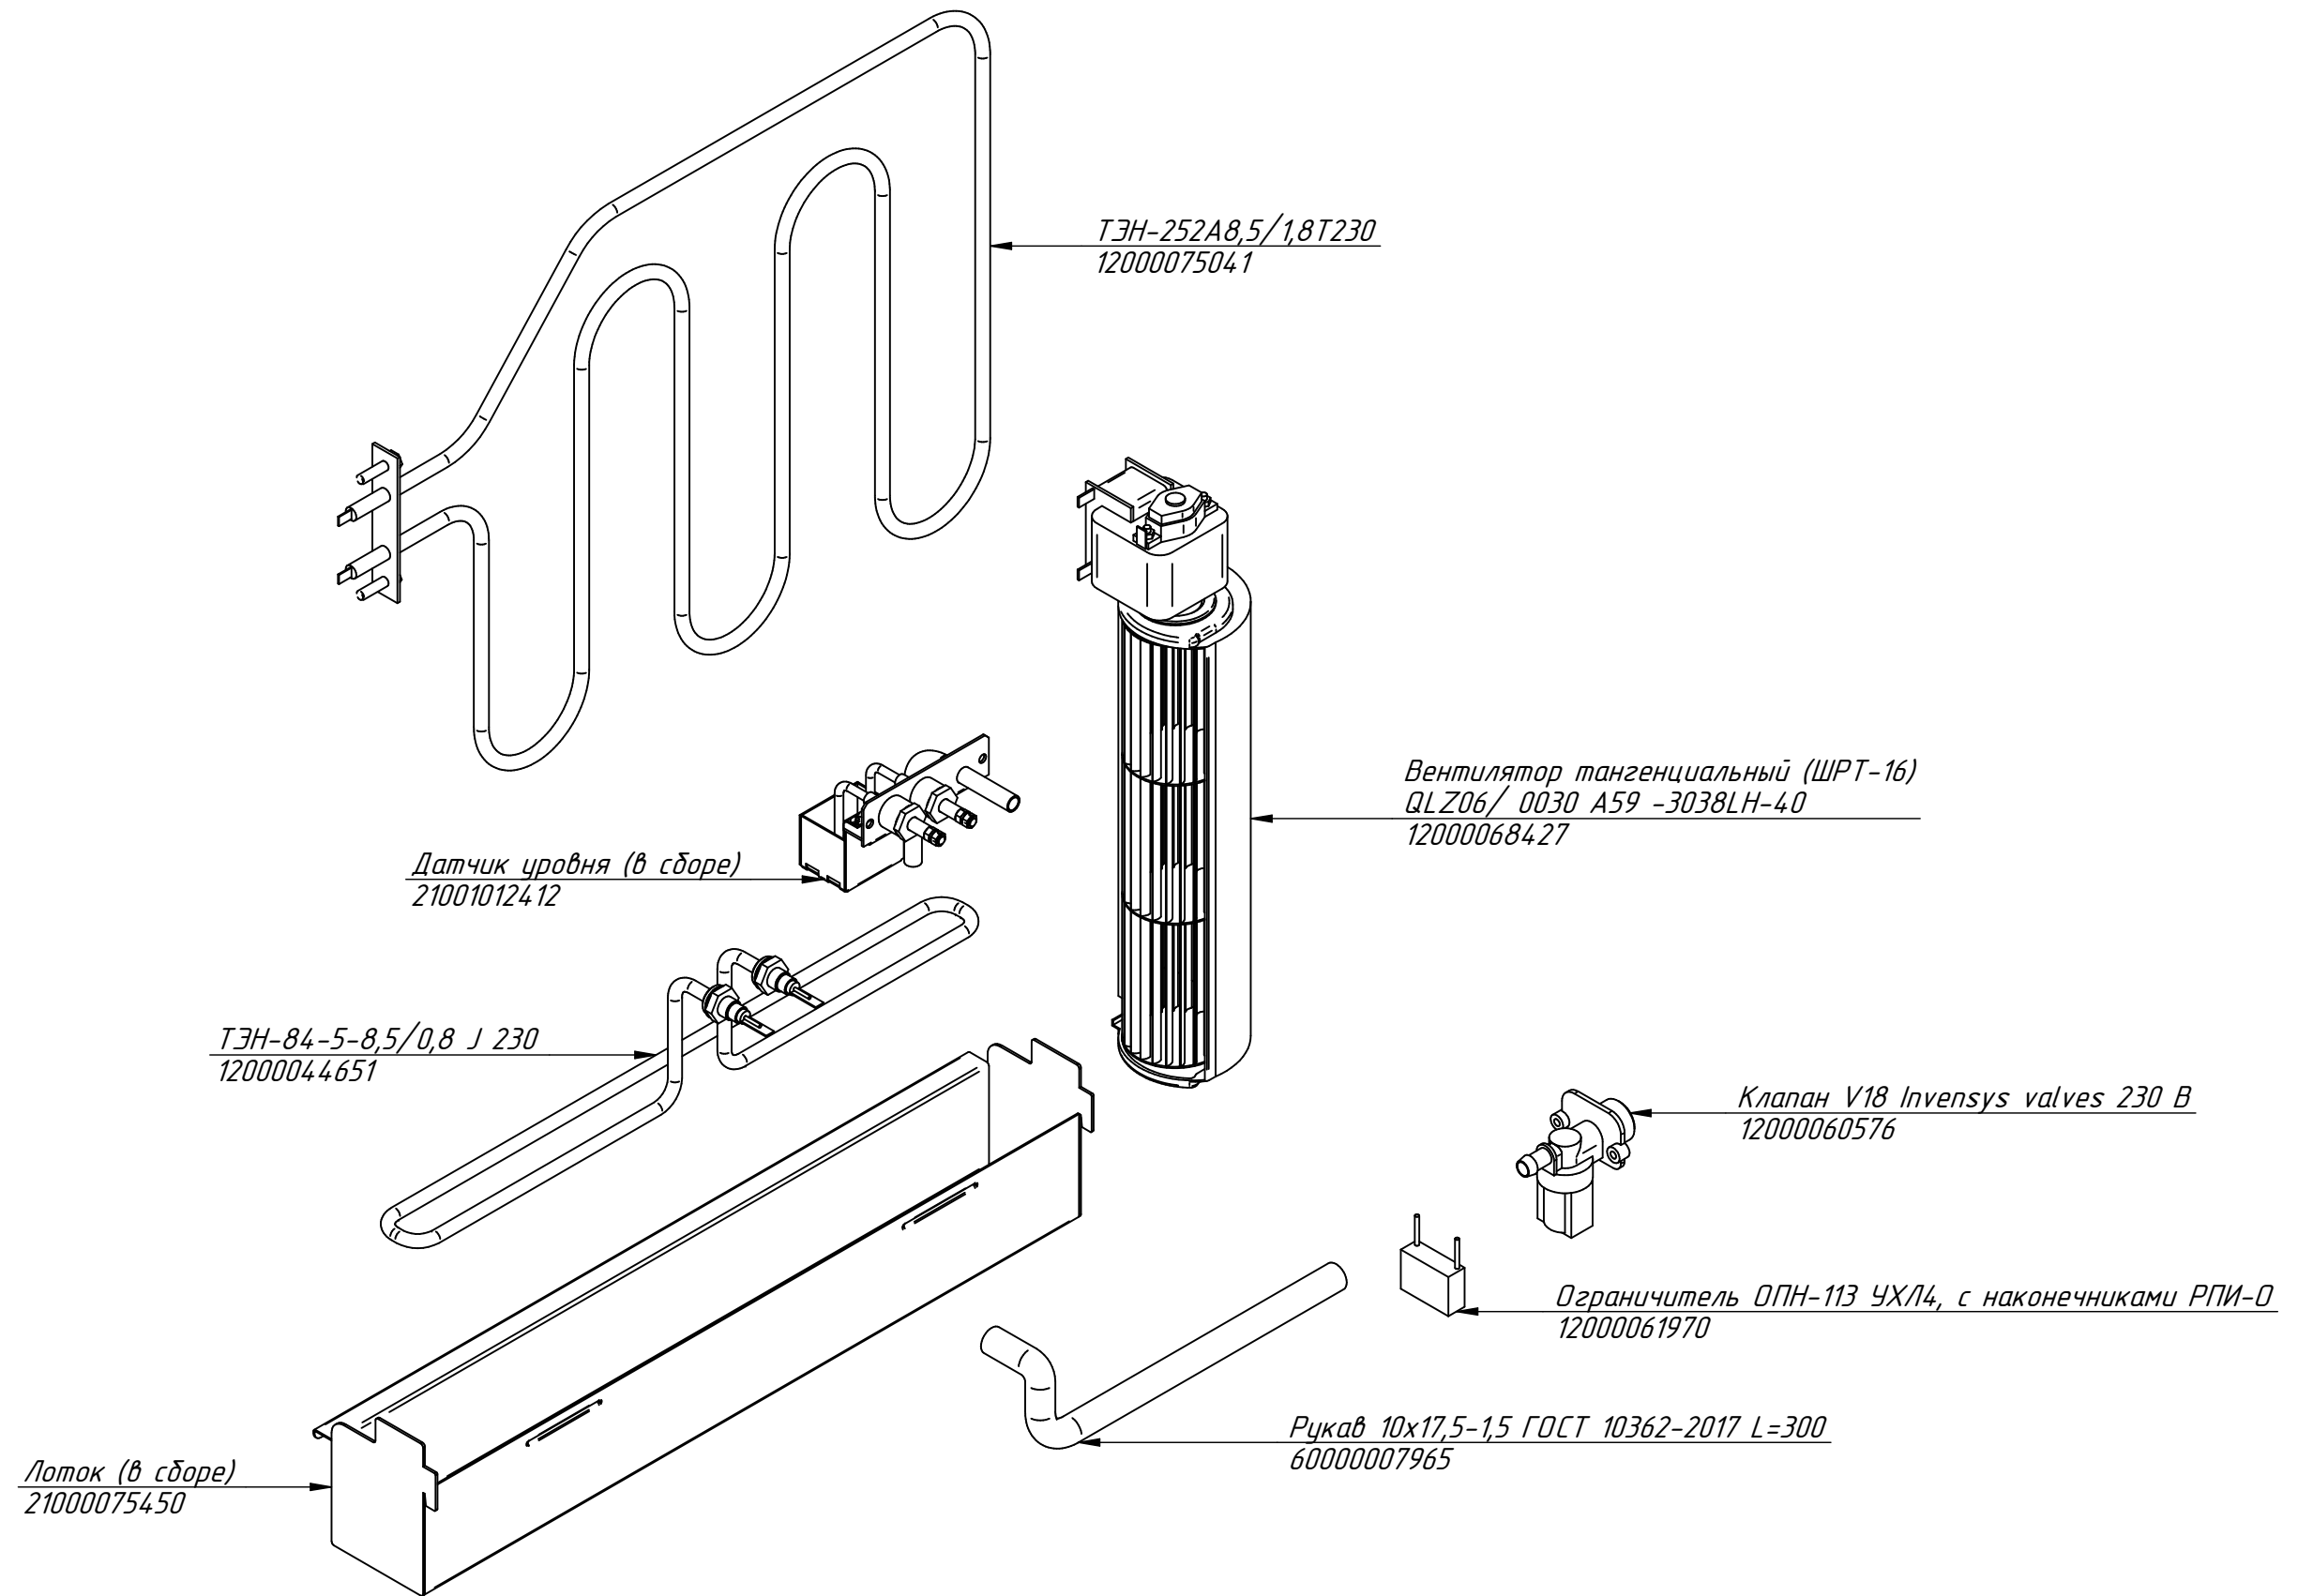

ШРТ-6-ЭШ-СЧ.000-01 РС
Шкаф расстоечный тепловой
ШРТ-6-ЭШП Super
ШРТ-6-ЭШ-СЧ.00.00.000 СБ