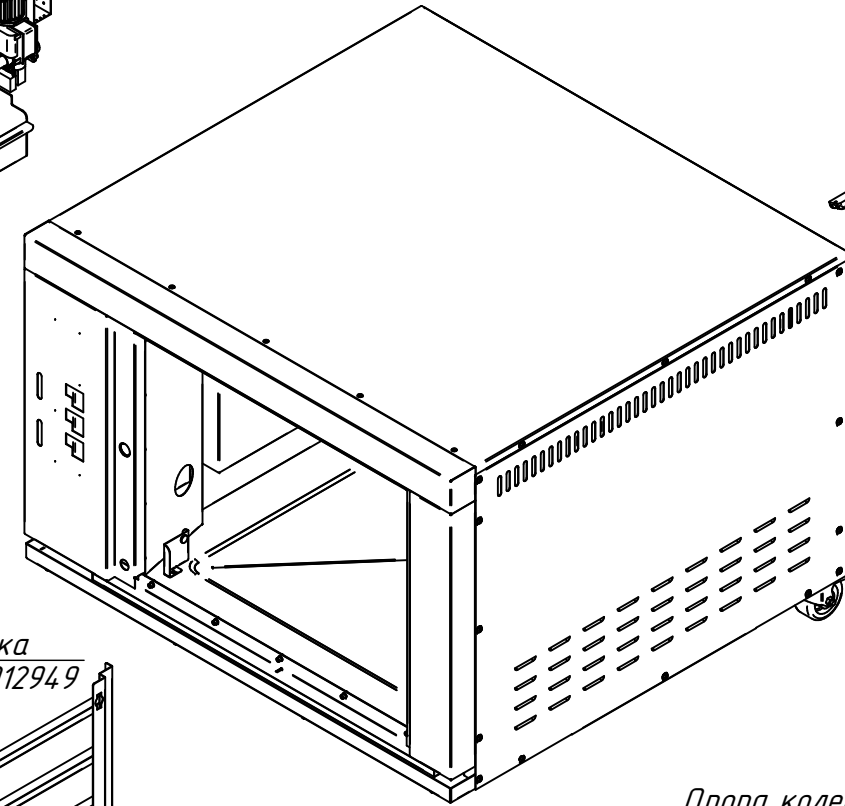

ШРТ-10-6-4П.000 РС  
Шкаф расстоечный  
тепловой ШРТ-10-6-4П  
ШРТ-10-6-4П.00.00.000 СБ

Щит монтажный  
ШРТ-10-6-4П.001 РС  
60000012958

Прочее  
ШРТ-10-6-4П.000-01 РС

Датчик температуры и влажности  
AOSONG AMT2001 с удлин. проводом  
21000001980