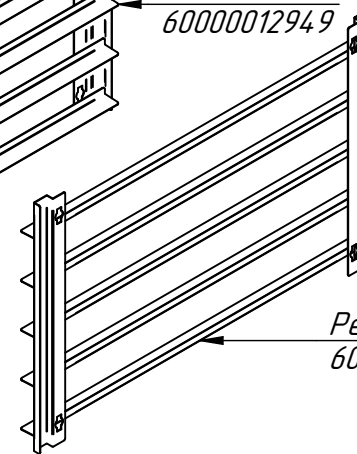

Решетка
60000012945

Уплотнитель (2 шт.)
60000014164

Уплотнитель (2 шт.)
60000014162

Наклейка-Albat
12000076405

Опора колесная поворотная с тормозом
3477 UAR 080 P62
12000073100