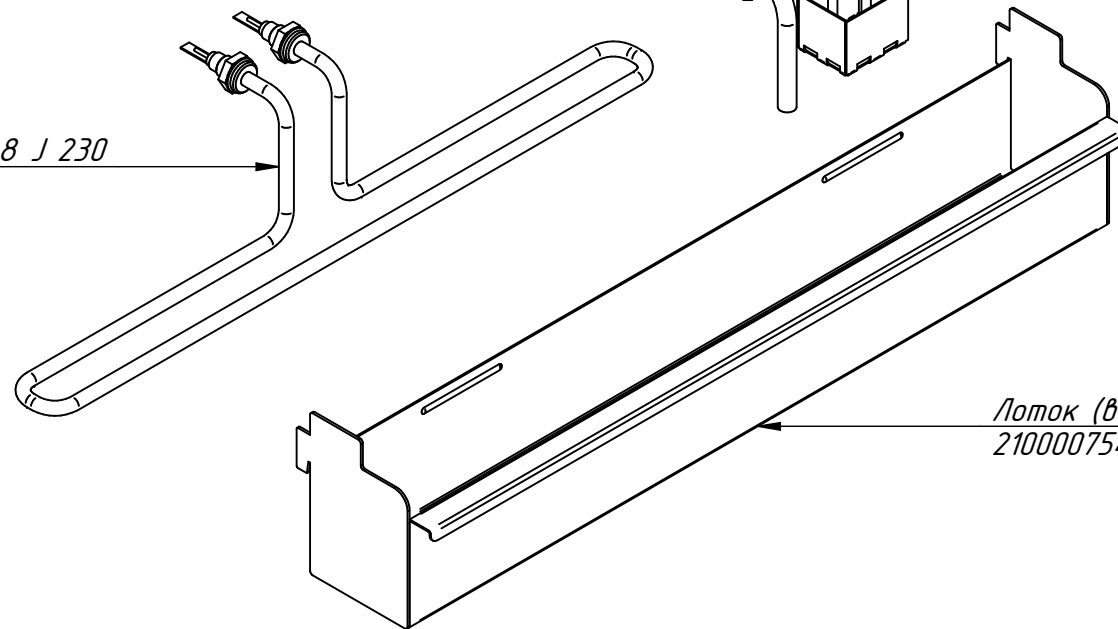

Рукав 10x17,5-1,5 ГОСТ 10362-2017 L=350  
60000012909

Датчик уровня (в сборе)  
21001012412

ТЭН-84-5-8,5/0,8 J 230  
12000044651

Лоток (в сборе)  
21000075450

ШРТ-10-6-4П.001 РС  
Щит монтажный  
ШРТ-10-6-4П.08.00.000 СБ