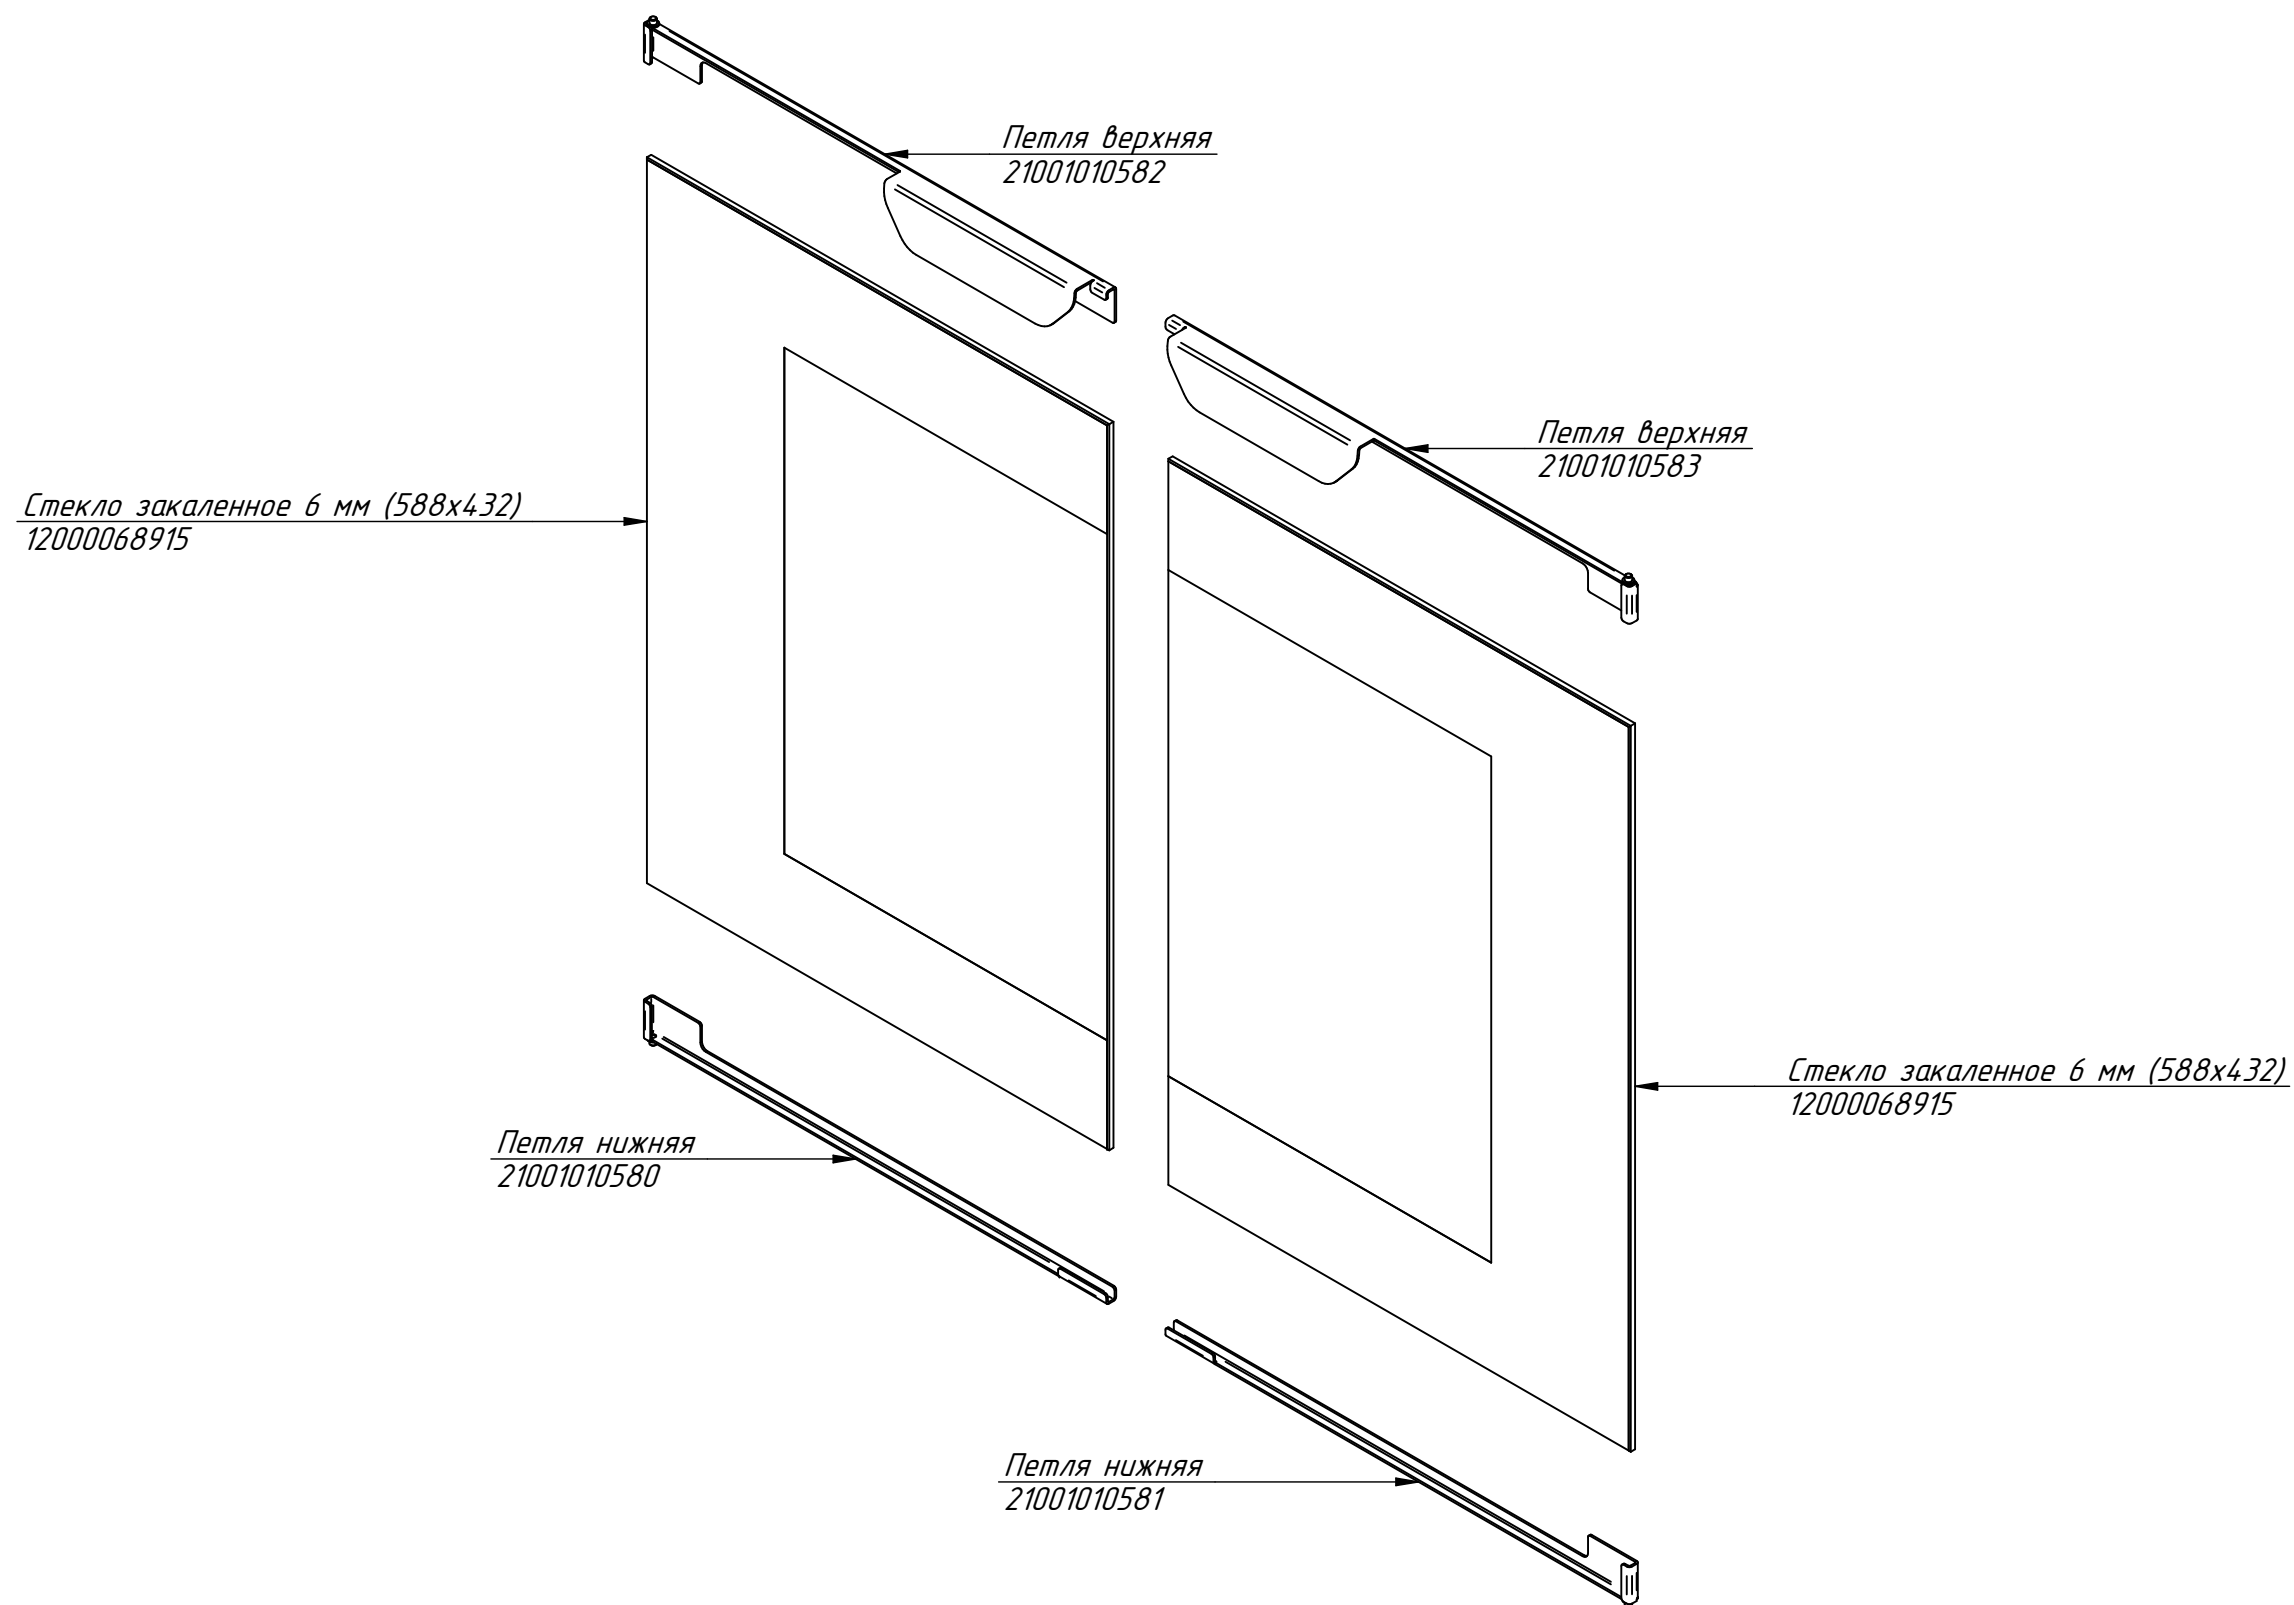

ШРТ-12М.000 РС  
Шкаф расстоечный тепловой  
ШРТ-12М (12 противней 400х600  
мм)  
ШРТ-12М.00.00.000 СБ

ШРТ-12М.001 РС  
Дверь  
ШРТ-12.06.00.000СБ,-01СБ

ШРТ-12М.002 РС  
Короб терморегулятора  
ШРТ-12М.08.00.000 СБ

Реле Omron G7L-2A-TUB AC200/240  
12000061078

ШРТ-12М.003 РС  
Короб подвода воды  
ШРТ-12М.09.00.000 СБ