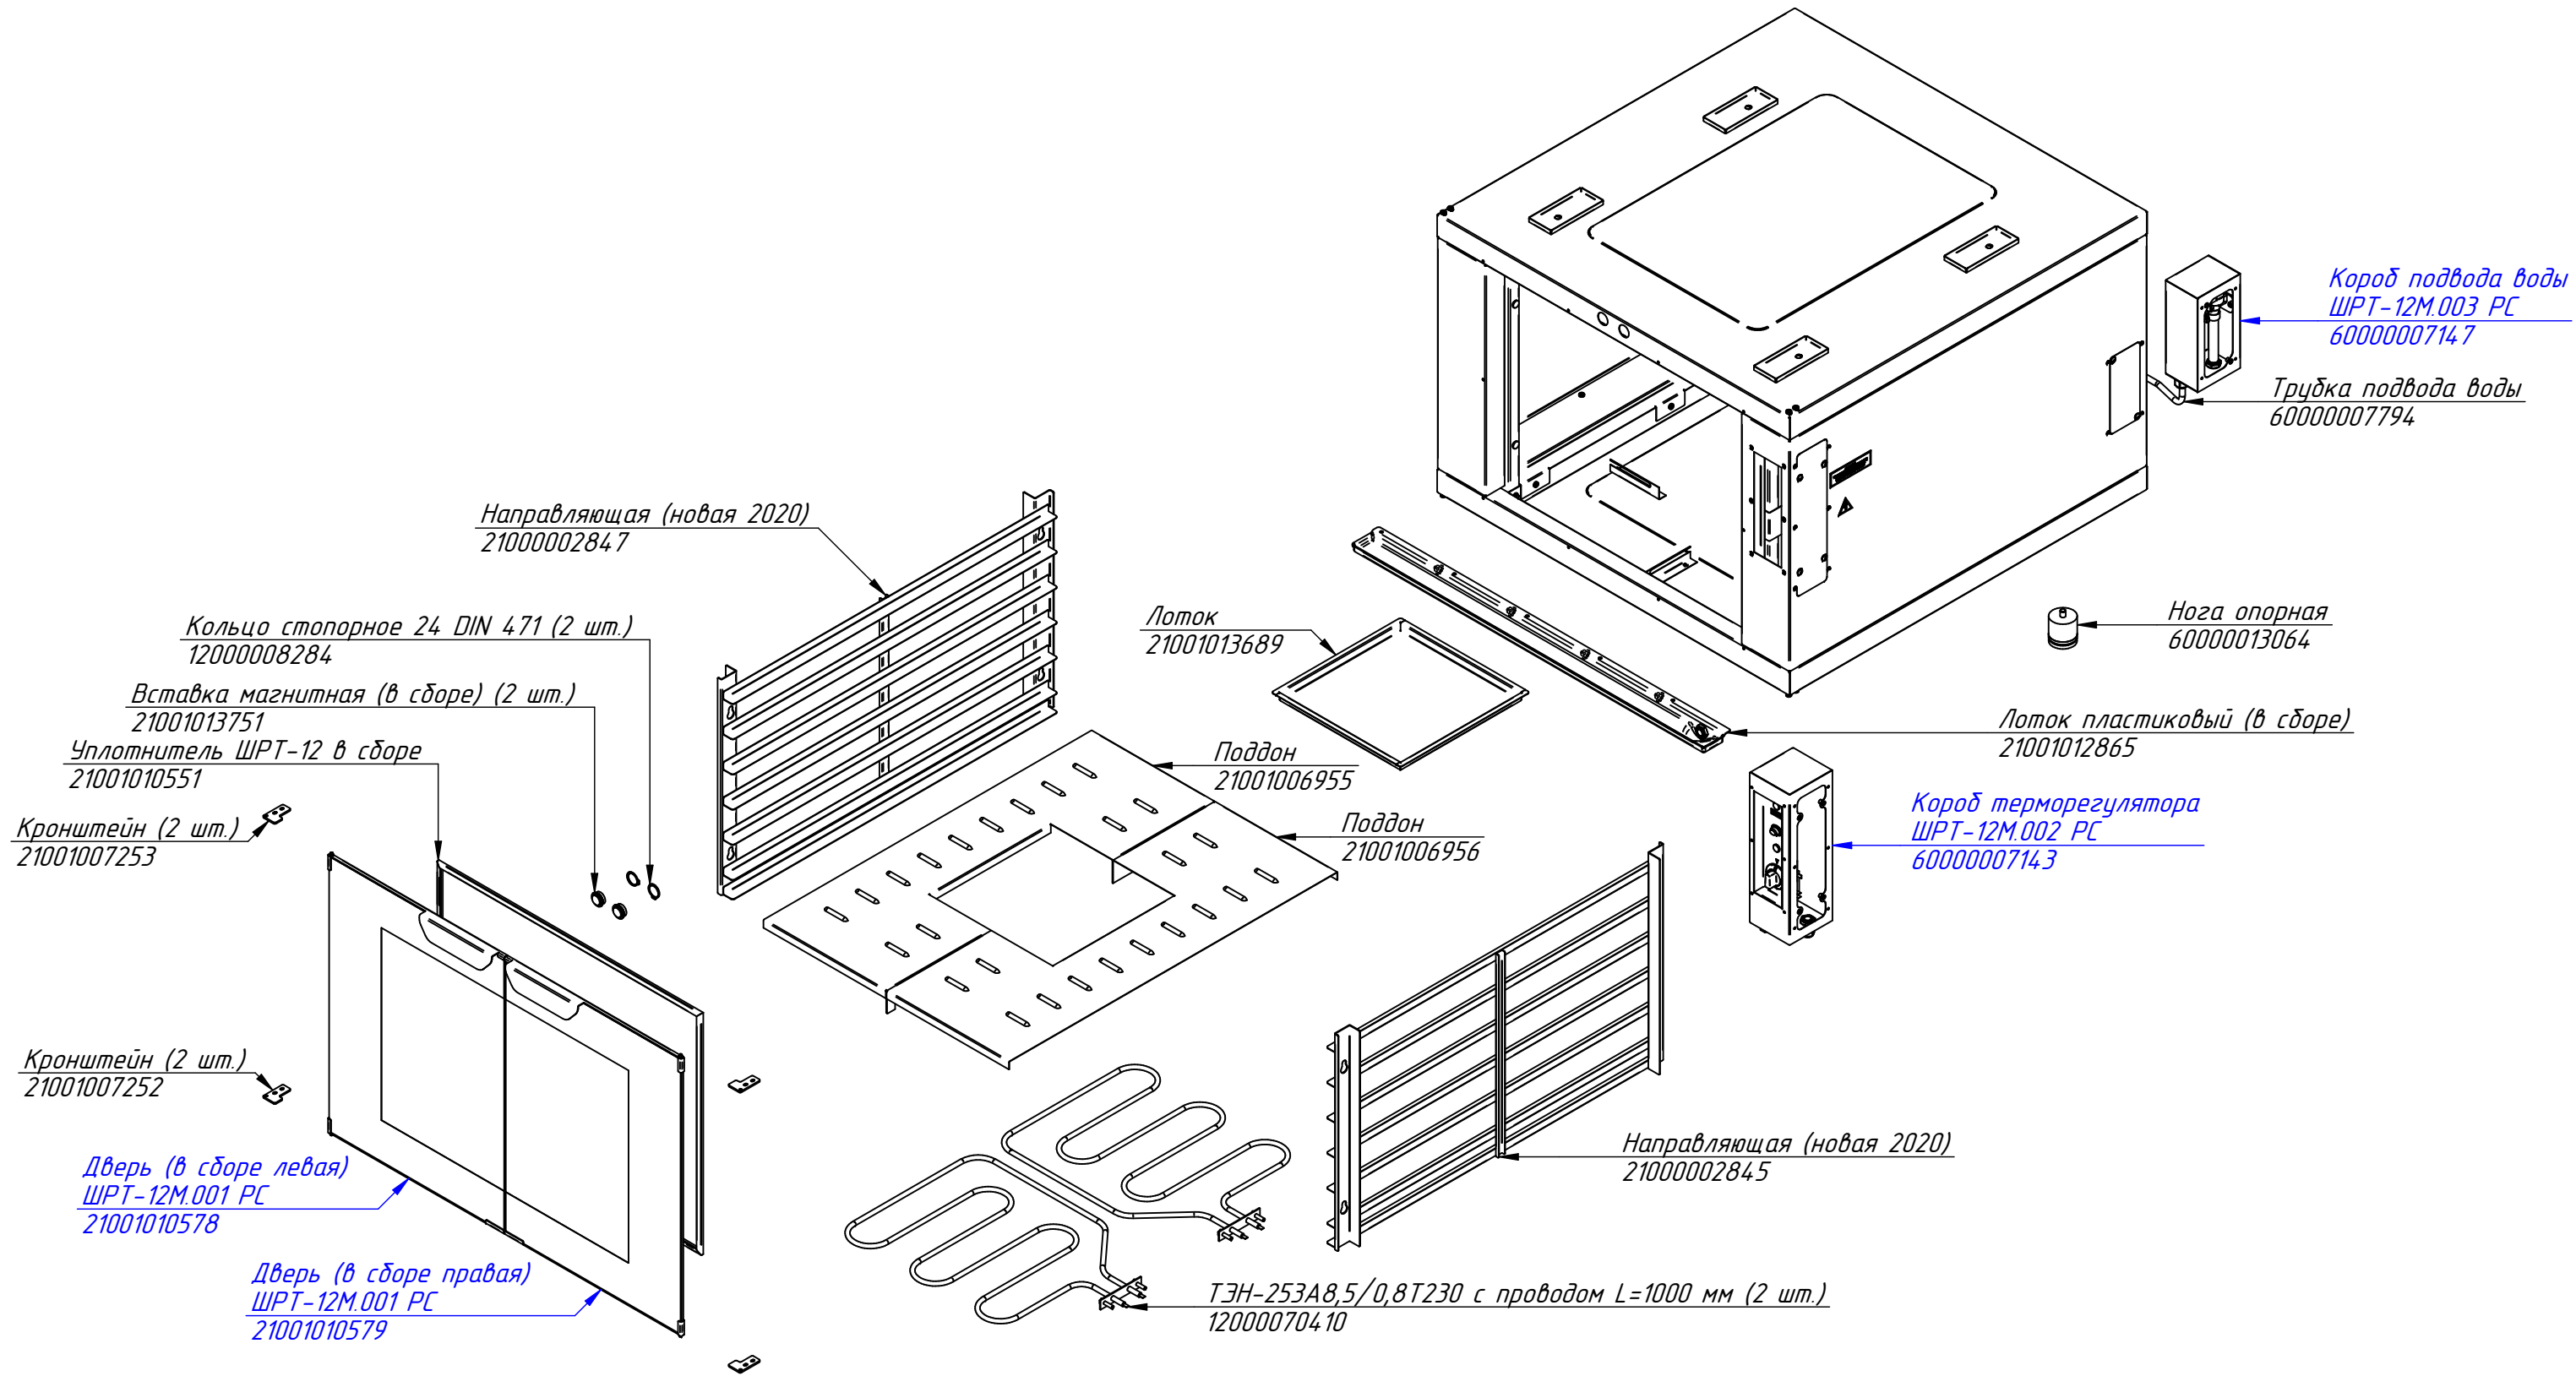

ШРТ-12М.000 РС  
Шкаф расстоечный тепловой  
ШРТ-12М (12 противней 400х600  
мм)  
ШРТ-12М.00.00.000 СБ

ШРТ-12М.001 РС  
Дверь  
ШРТ-12.06.00.000СБ,-01СБ

ШРТ-12М.002 РС  
Короб терморегулятора  
ШРТ-12М.08.00.000 СБ

Лампа сигнальная белая  
12000006277

Микровыключатель без фиксации  
3INDY11KM10E000  
12000060843

Лампа сигнальная желтая  
12000006276

Терморегулятор 55.13014.260 (85° С)  
21000060326

Ручка терморегулятора  
12000020122

Реле Omron G7L-2A-TUB AC200/240  
12000061078

ШРТ-12М.003 РС  
Короб подвода воды  
ШРТ-12М.09.00.000 СБ