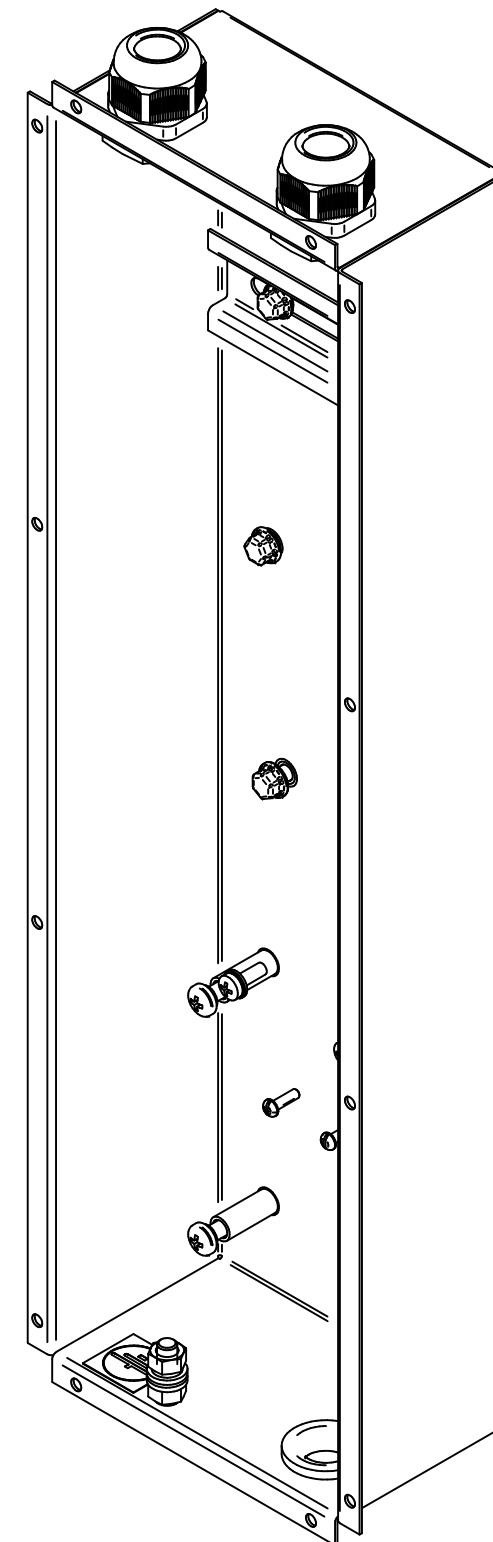

ШРТ-18П.000-01 РС  
Шкаф расстоечный  
тепловой ШРТ-18П  
ШРТ-18П.00.00.000 СБ

ШРТ-18П.001 РС  
Дверь  
ШРТ-18П.06.00.000 СБ

ШРТ-18П.002 РС  
Панель управления  
ШРТ-18П.05.00.000 СБ

ШРТ-18П.003 РС  
Щит монтажный  
ШРТ-18П.01.08.000 СБ

Выключатель автоматический ВА47-29, 2п, 6А  
22000061097

Блок КБ-63 (3) клем.  
12000006659

Реле Omron G7L-2A-TUB AC200/240  
12000061078

Реле твердотельное SOB962060 2x25A/400V  
12000035002

Терморегулятор ТК24-03-1-95+/-2%  
Термостат биметаллический 95□ KSD301-95-10-LB  
12000060698

Радиатор  
12000026384

ШРТ-18П.004 РС  
Стенка боковая правая  
ШРТ-18П.01.02.000 СБ

Вентилятор тангенциальный (ШРТ-16)  
QLZ06/ 0030 A59 -3038LH-40  
12000068427

Светильник в сборе  
РПШ-16-6-4.02.04.02.000СБ  
60001014409