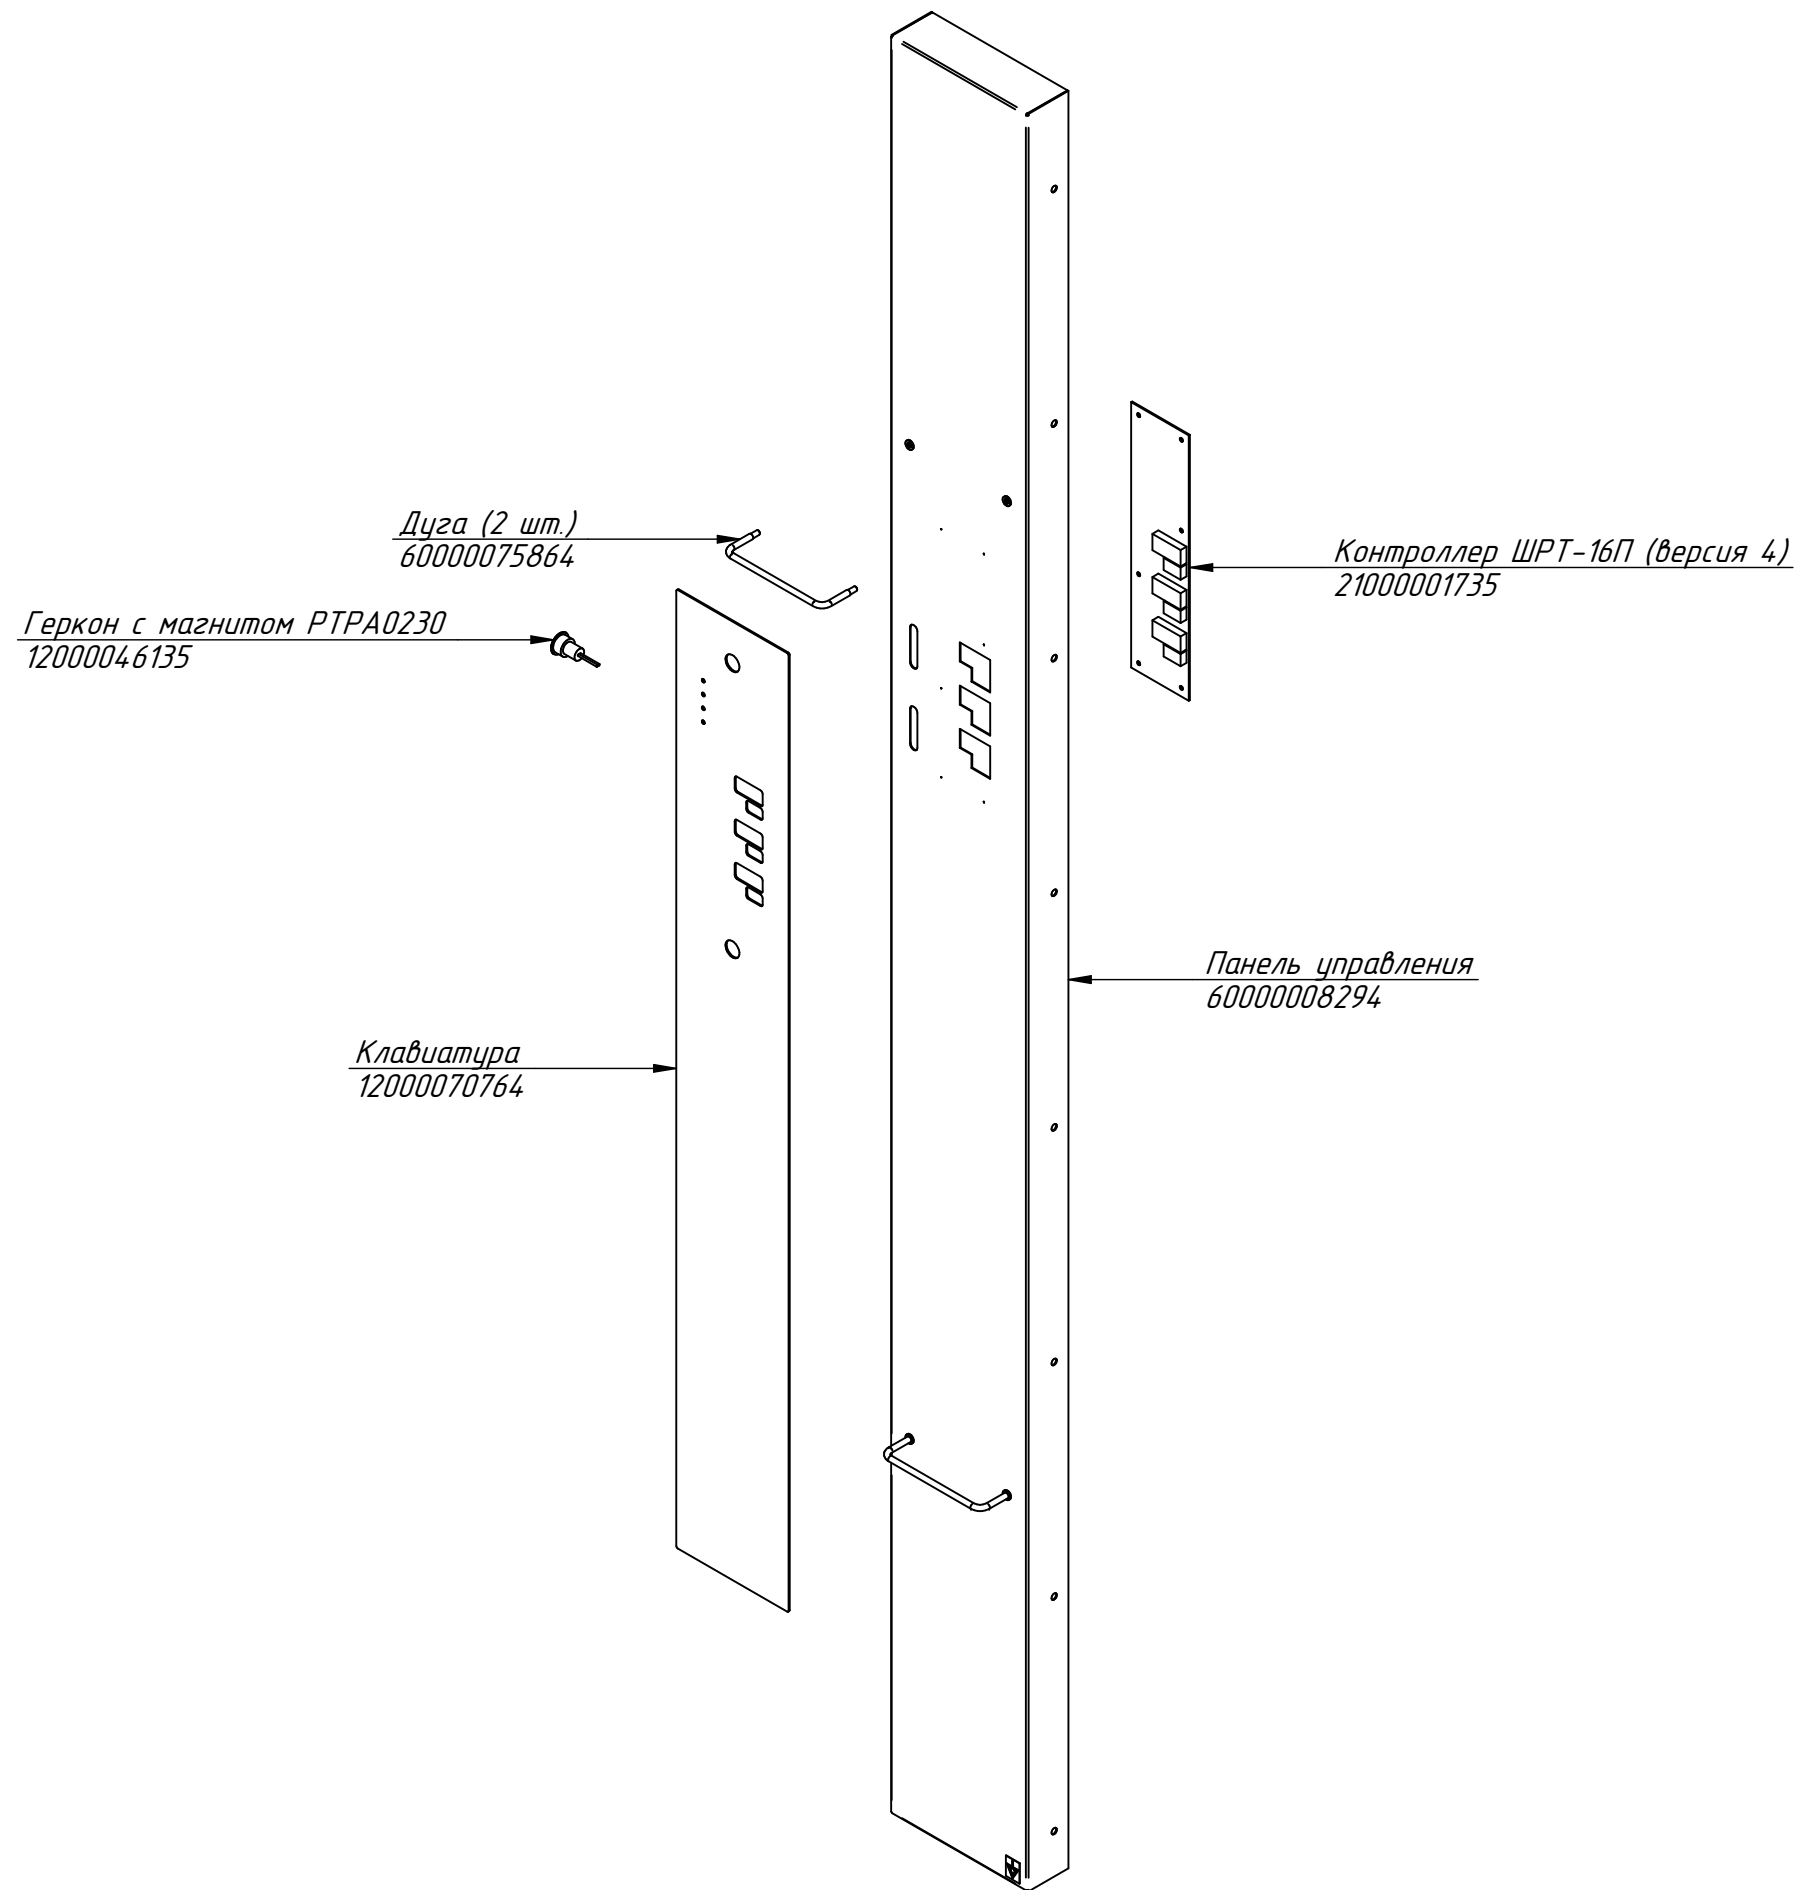

ШРТ-18П.000-01 РС  
Шкаф расстоечный  
тепловой ШРТ-18П  
ШРТ-18П.00.00.000 СБ

ШРТ-18П.001 РС  
Дверь  
ШРТ-18П.06.00.000 СБ

ШРТ-18П.002 РС  
Панель управления  
ШРТ-18П.05.00.000 СБ

ШРТ-18П.003 РС  
Щит монтажный  
ШРТ-18П.01.08.000 СБ

Выключатель автоматический ВА47-29, 2п, 6А  
22000061097

Блок КБ-63 (3) клем.  
12000006659

Реле Omron G7L-2A-TUB AC200/240  
12000061078

Реле твердотельное SOB962060 2x25A/400V  
12000035002

Терморегулятор ТК24-03-1-95+/-2%  
Термостат биметаллический 95□ KSD301-95-10-LB  
12000060698

ТЭН-192-С-8,5/1,2 Т 230 (3 шт.)  
12000044653

Датчик уровня (в сборе)  
21001012480

ТЭН-149С8,5/1,2Т230  
12000070676