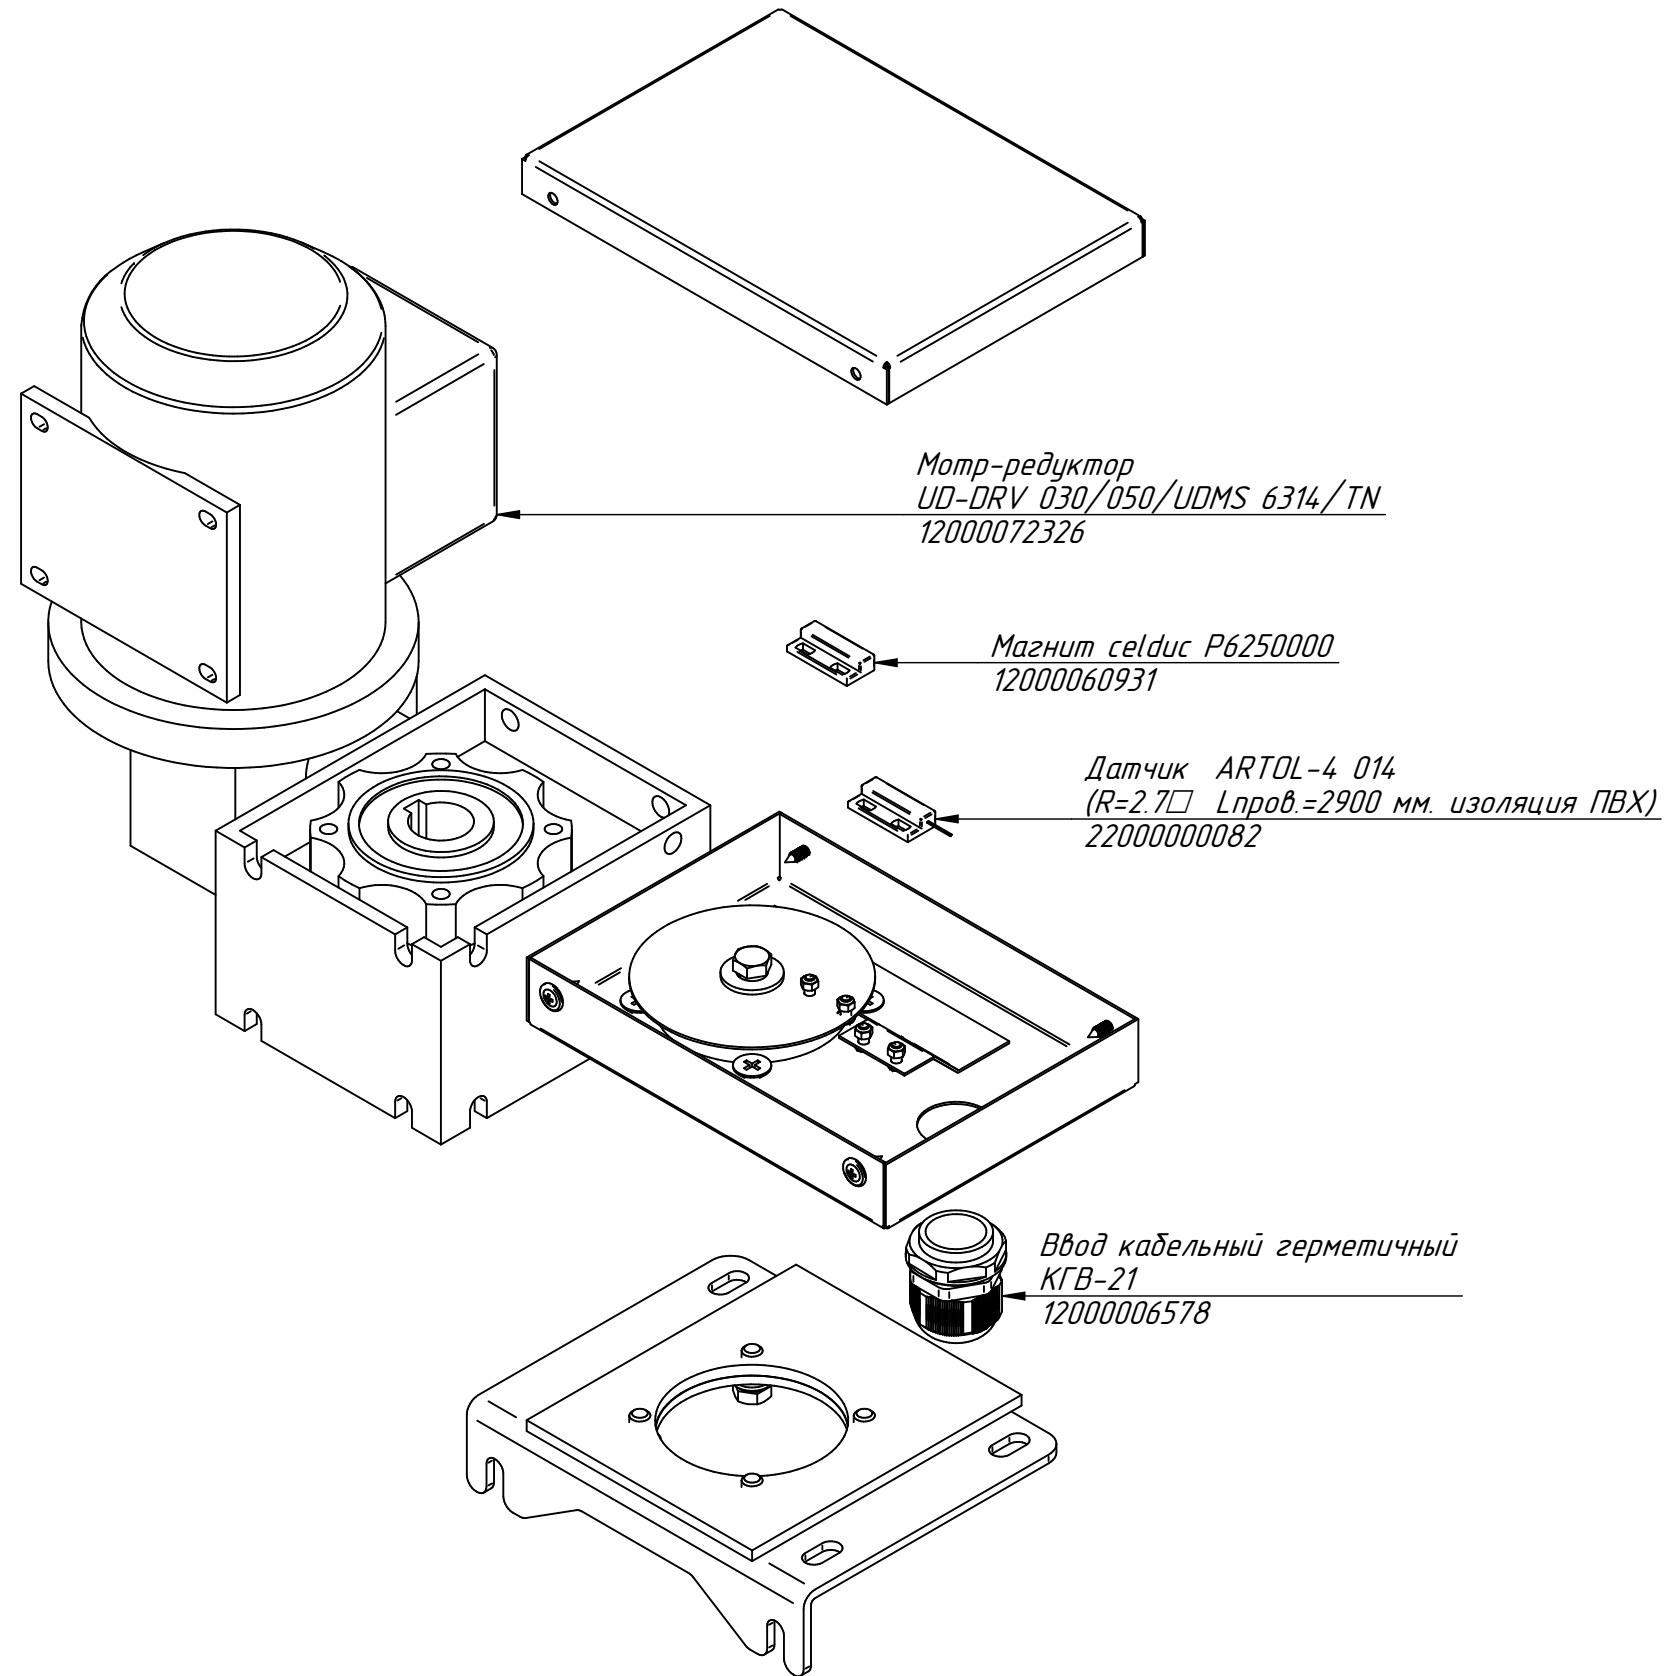

РПШ-16-6-4.003 РС
Мотор-редуктор в сборе
РПШ-16-6-4.03.000СБ

*РПШ-16-6-4.004 РС
Электродвигатель с
крыльчаткой
РПШ-16-6-4.04.000СБ*

РПШ-16-6-4.005 РС
Дверь
РПШ-16-6-4.07.00.000СБ

Каркас двери наружный
РПШ-16-6-4.07.02.000СБ
60001014219