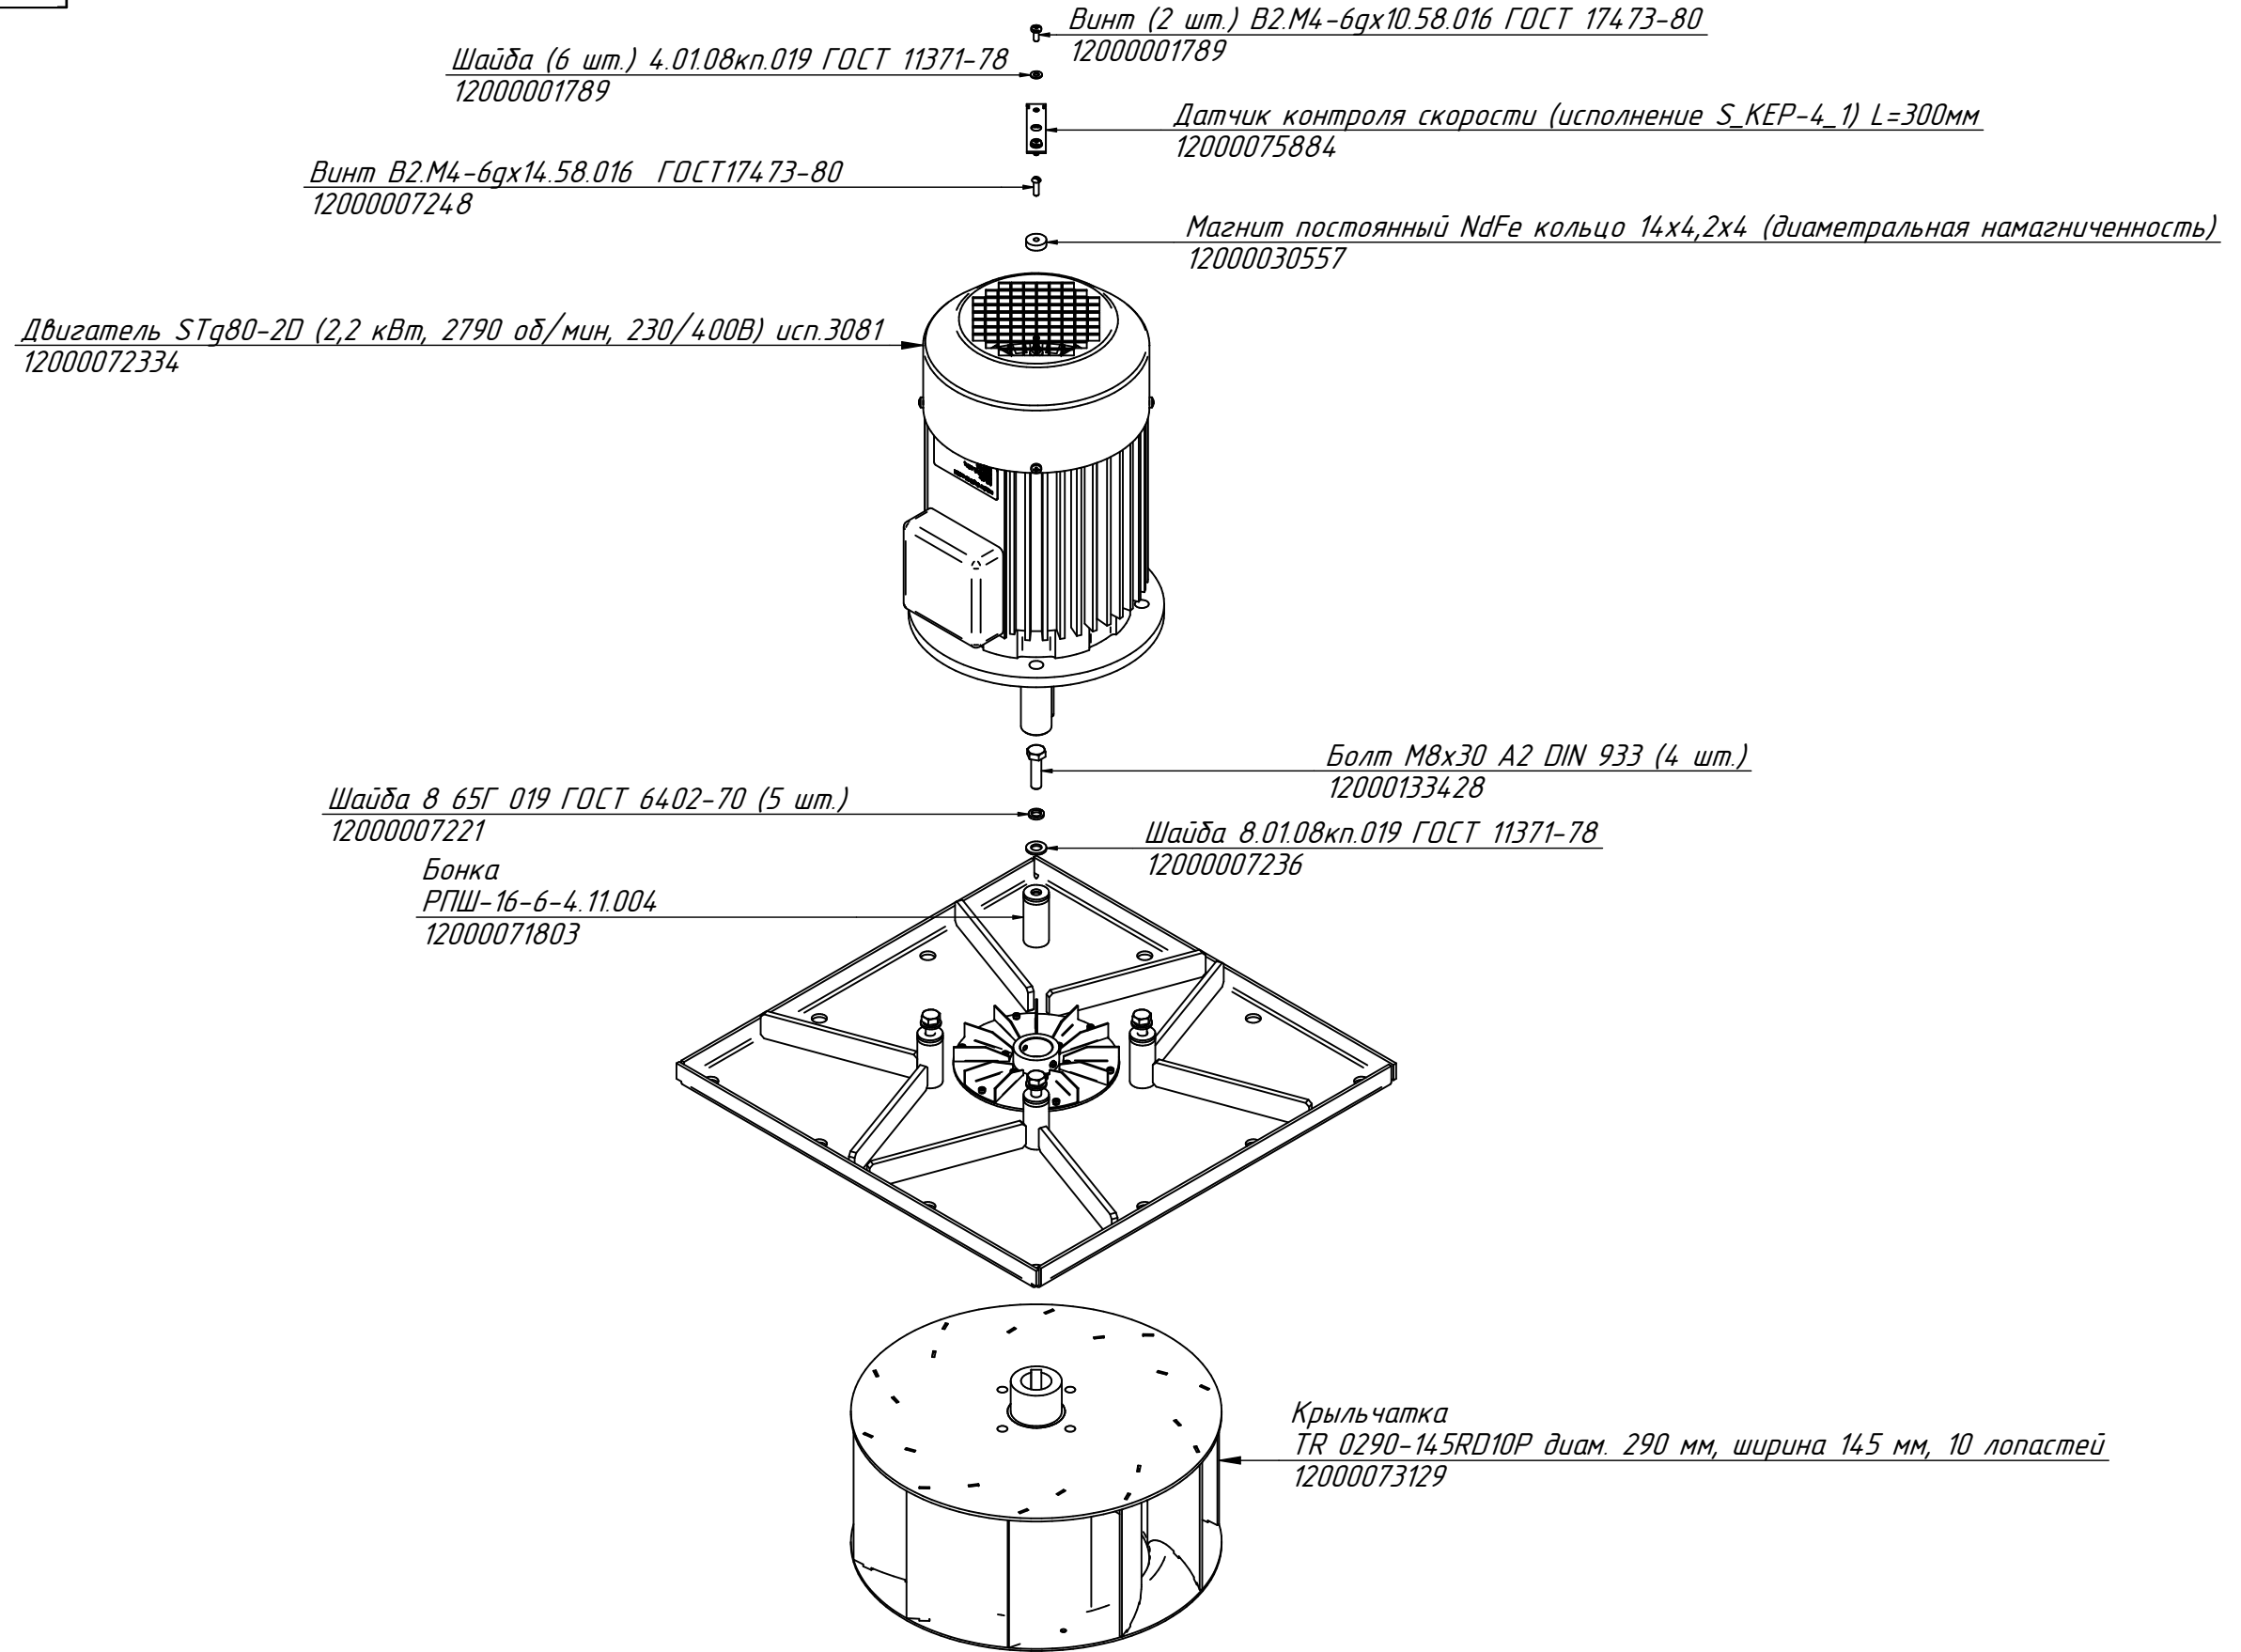

*РПШ-16-6-4.004 РС
Электродвигатель с
крыльчаткой
РПШ-16-6-4.04.000СБ*