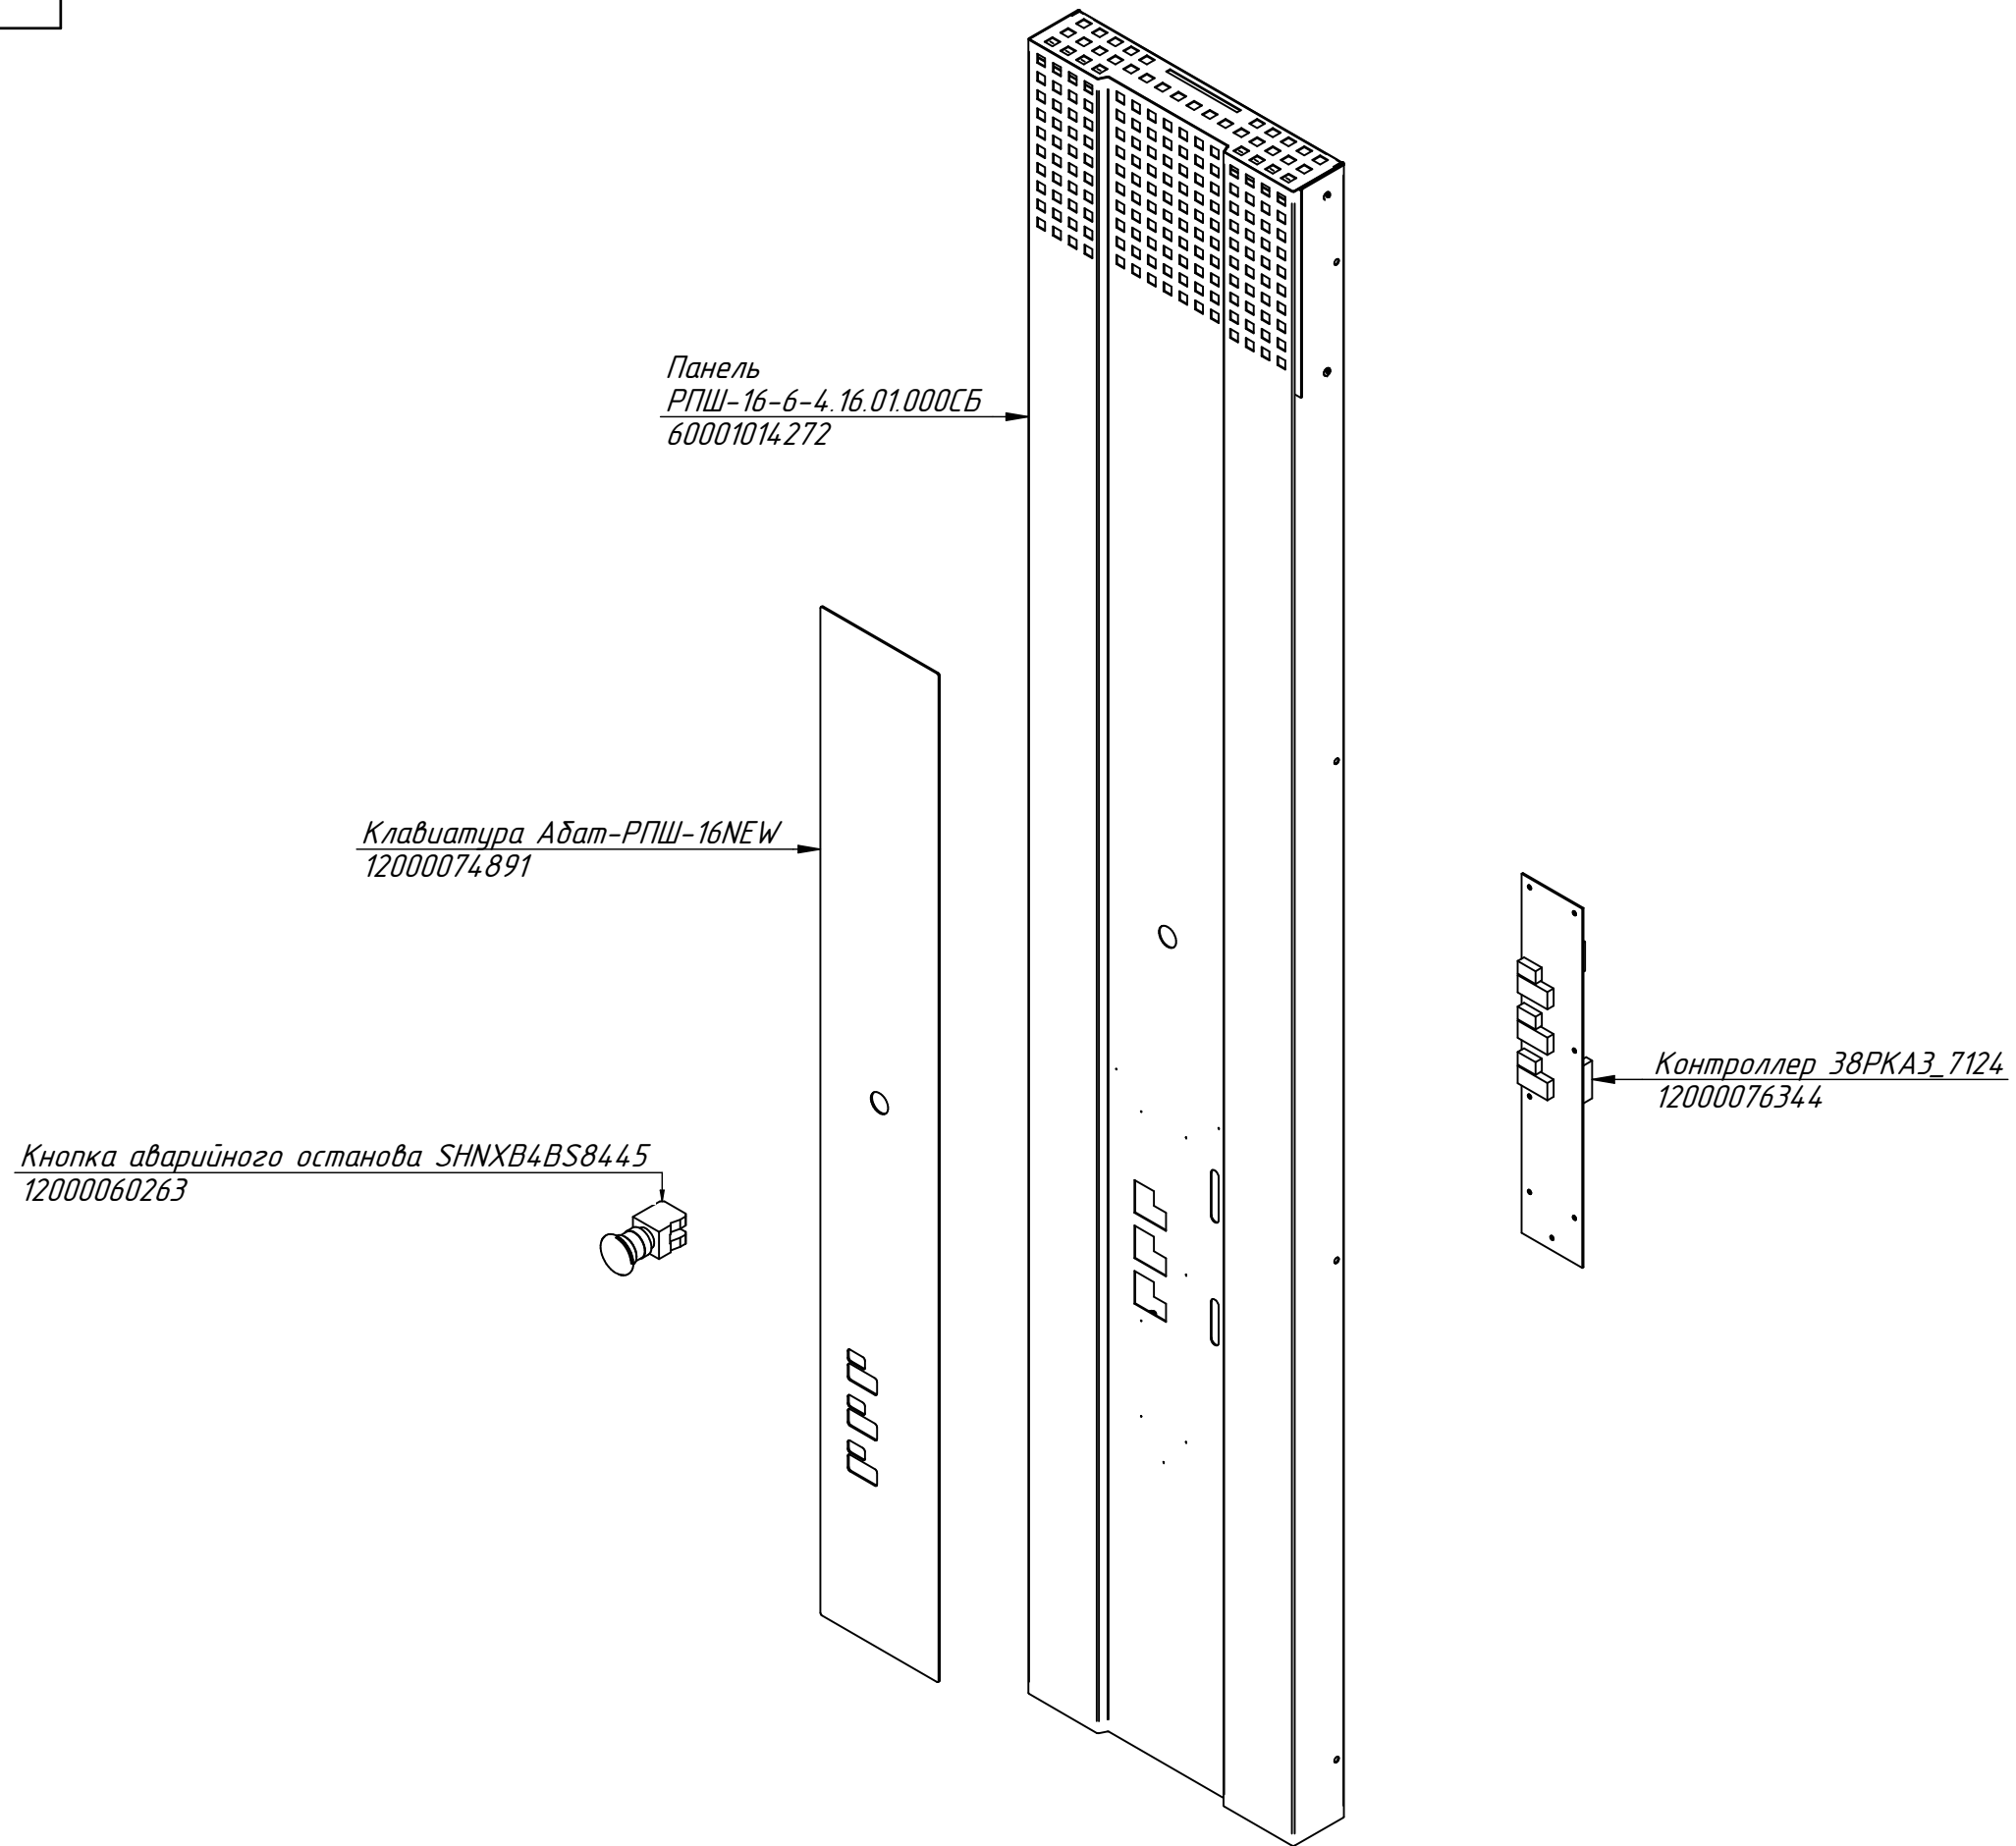

Втулка, (2 шт.)
РПШ-16-6-4.07.00.026
12000071780

Втулка опорная
РПШ-16-6-4.07.00.025
12000071858

Ось
РПШ-16-6-4.07.01.007
12000071781

РПШ-16-6-4.006 РС
Панель управления
РПШ-16-6-4.16.00.000СБ

РПШ-16-6-4.007 РС
Рама поворотная
РПШ-16-6-4.06.000СБ