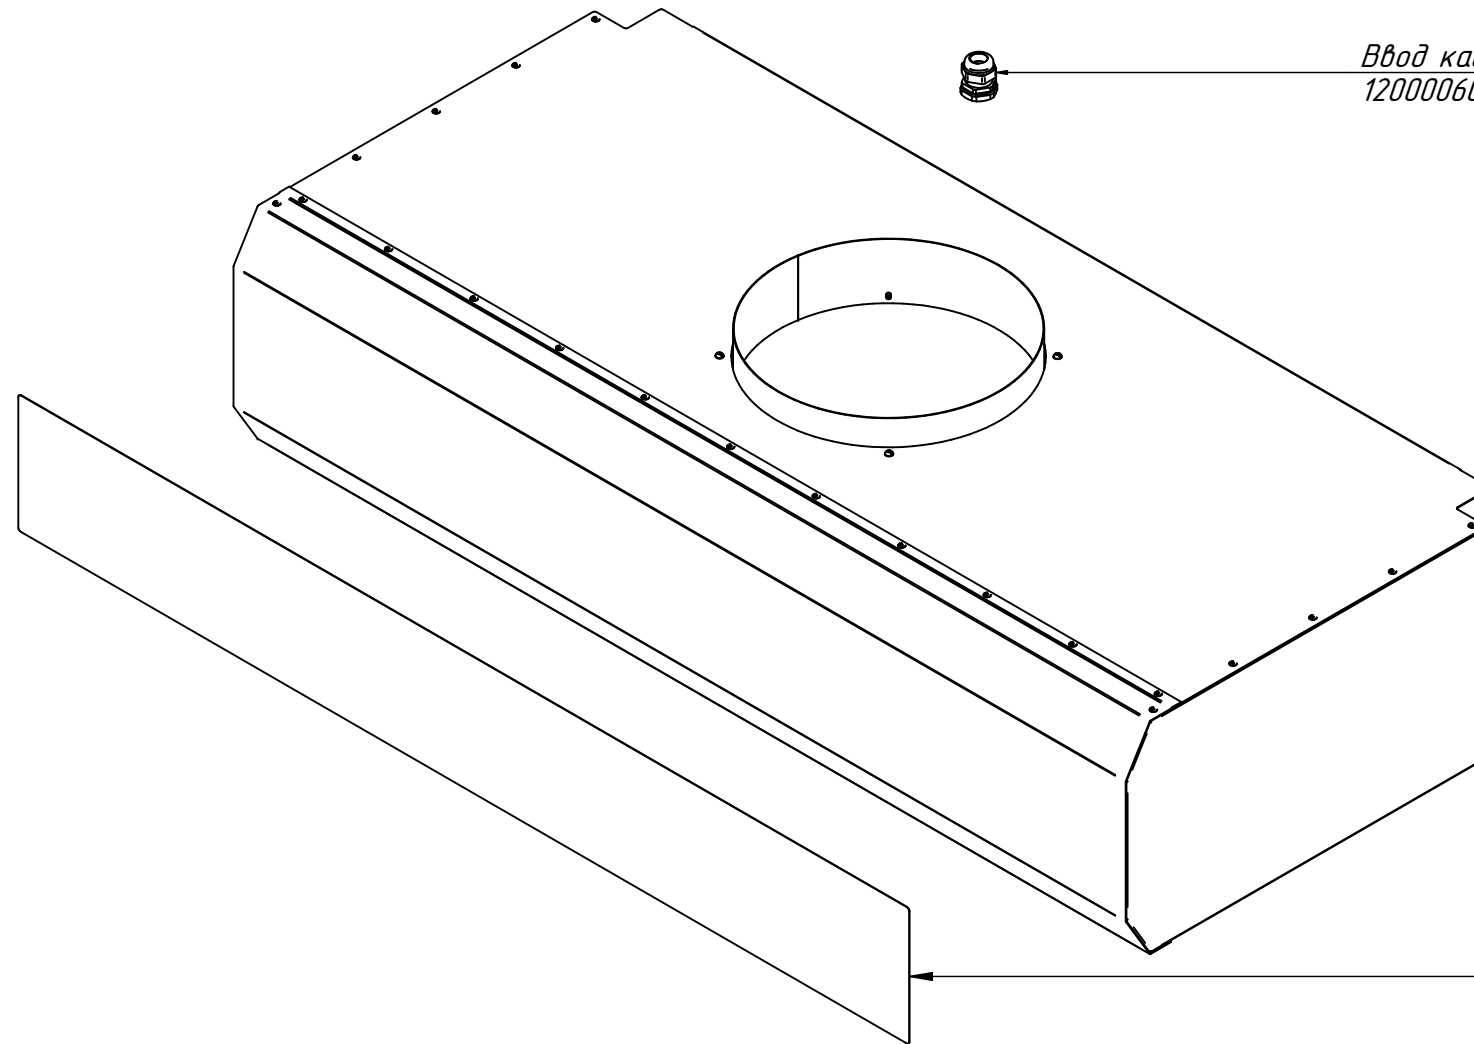

РПШ-16-6-4.001 РС
Зонт
РПШ-16-6-4.09.000СБ

Мотор 34 Вт с крыльчаткой (ЗВЗ, РПШ)
12000045046

Решетка защитная (евт) 663 13-2-4039 (300мм)
12000019347

Ввод кабельный герметичный КГВ-11
12000060493

Наклейка
РПШ-16-6-4.09.004
12000075837