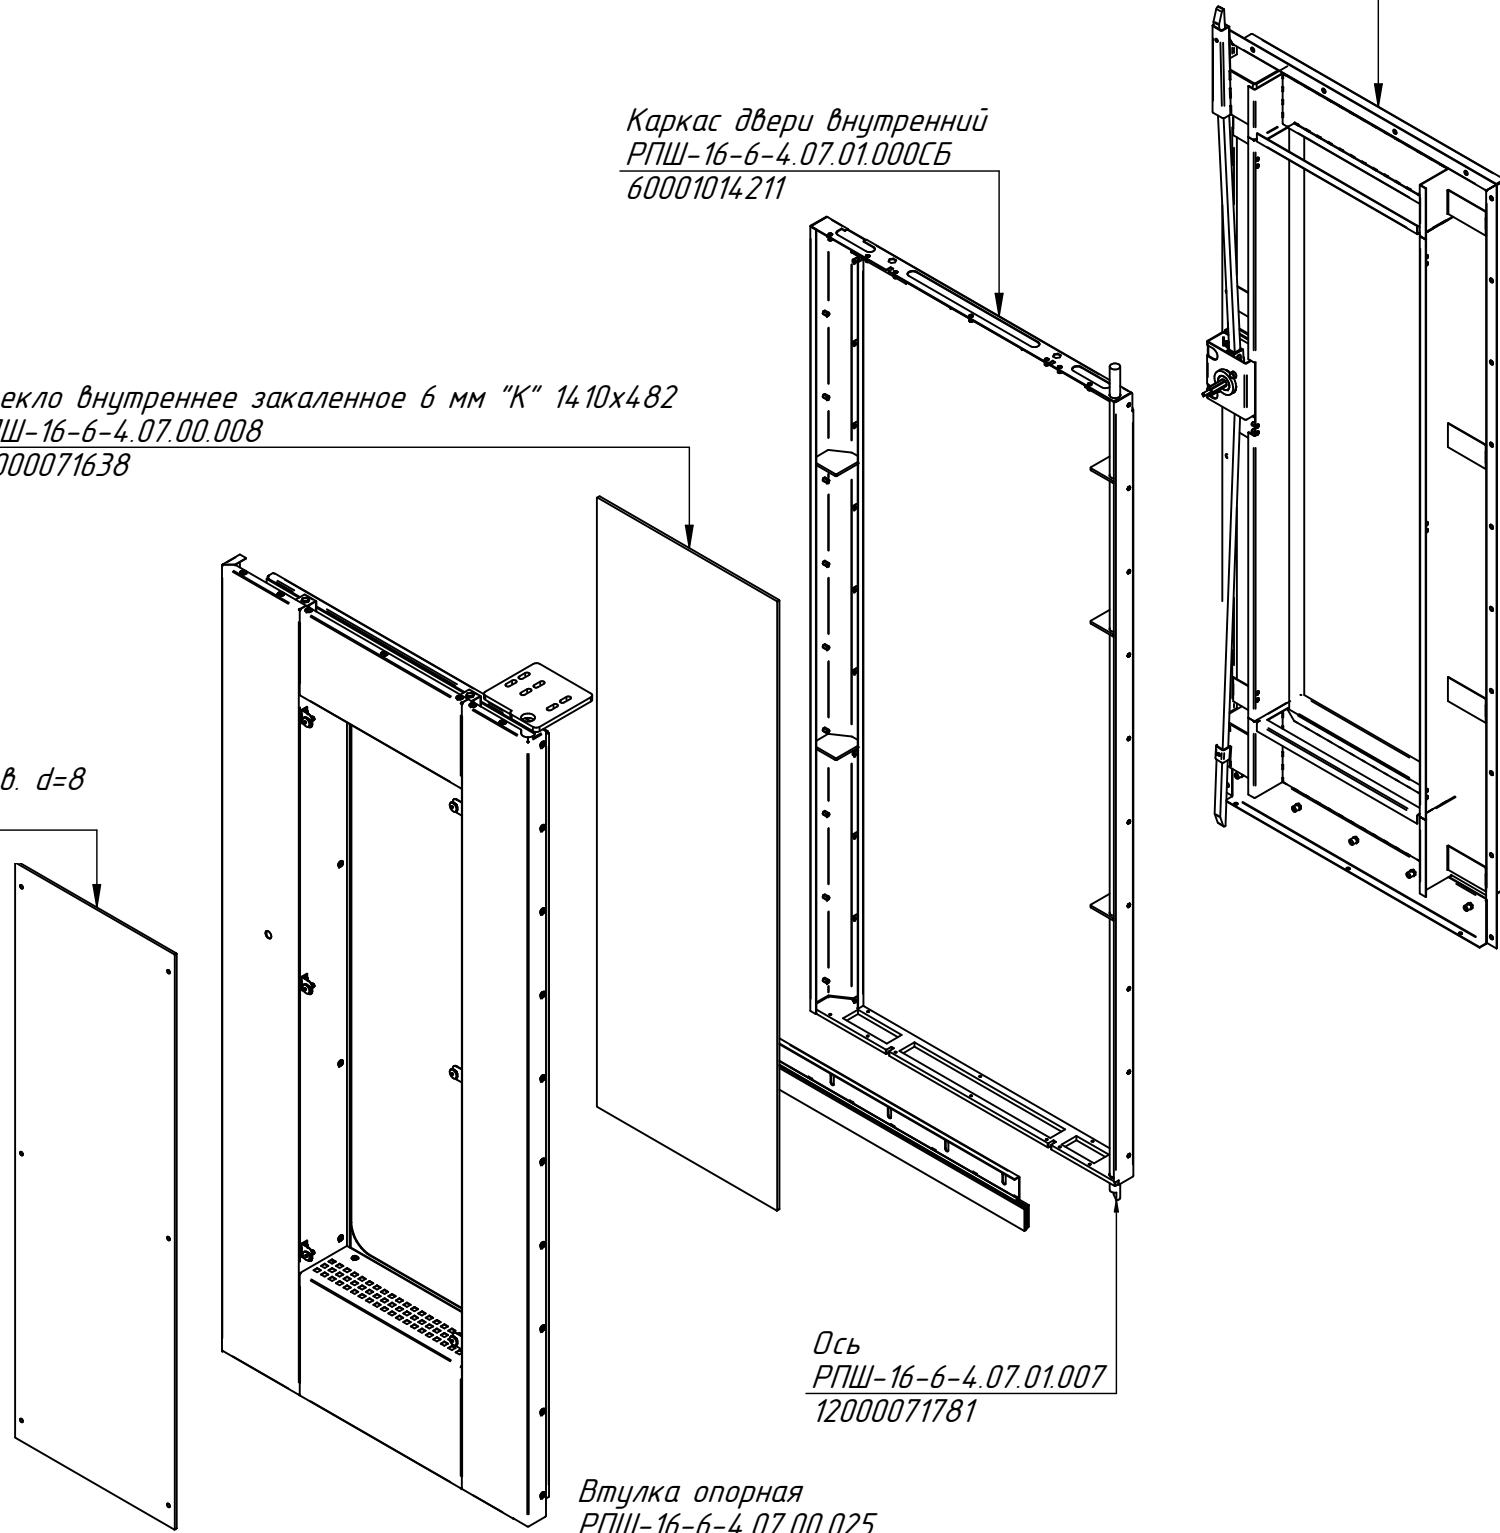

РПШ-16-6-4.005 РС
Дверь
РПШ-16-6-4.07.00.000СБ

Каркас двери наружный
РПШ-16-6-4.07.02.000СБ
60001014219

Каркас двери внутренний
РПШ-16-6-4.07.01.000СБ
60001014211

Стекло внутреннее закаленное 6 мм "К" 1410x482
РПШ-16-6-4.07.00.008
12000071638

Стекло наружное закаленное 5 мм 1331x427 ботв. d=8
РПШ-16-6-4.07.00.006
21000071639

Вставка
ПКА 6-11ПП.1265.11.17.002
12000046238

Заглушка пластиковая прямоугольная 20x40
внутренняя декоративная с ребрами, (2 шт.)
12000046230

Заглушка пластиковая круглая
для отверстия d16
12000046231

Винт декоративный, (6 шт.)
ПКА6-13П.384.11.16.000СБ
21000013961

Втулка, (2 шт.)
РПШ-16-6-4.07.00.026
12000071780

Втулка опорная
РПШ-16-6-4.07.00.025
12000071858

Ось
РПШ-16-6-4.07.01.007
12000071781