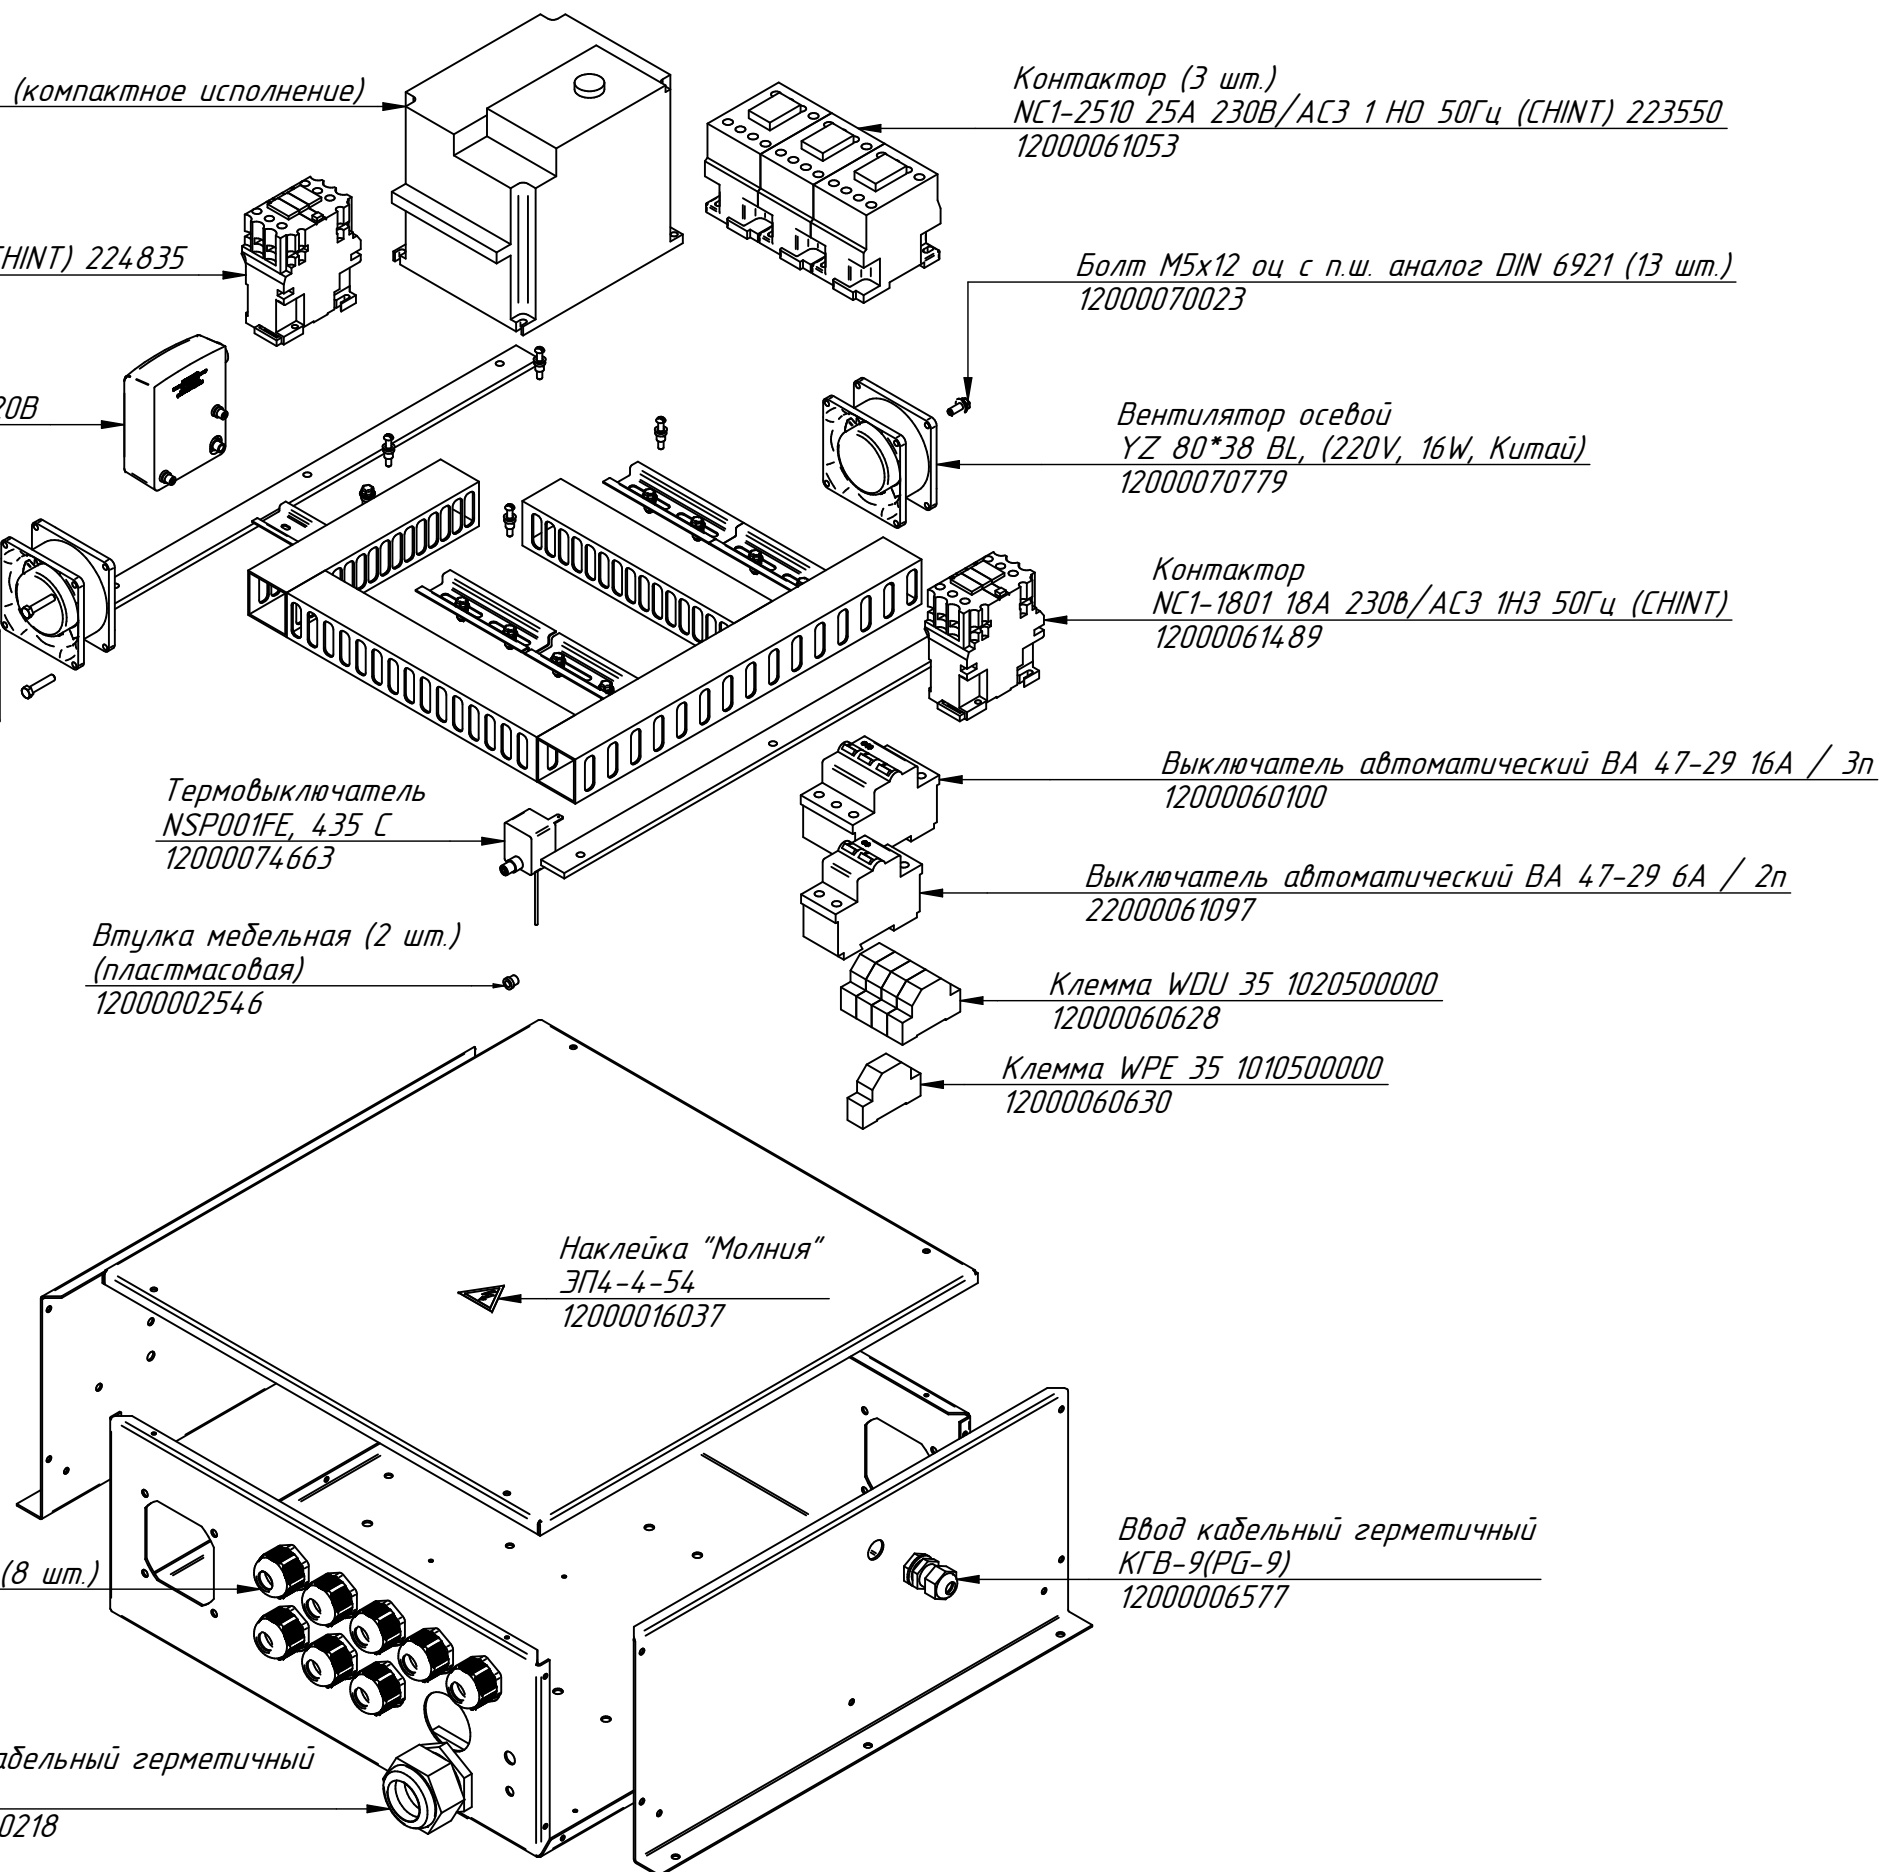

РПШ-16-6-4.002 РС
Короб монтажный
РПШ-16-6-4.12.000СБ

Преобразователь частоты
Schneider ATV 320 3,0 кВт 500В 3Ф (компактное исполнение)
12000061046

Контактор
NC1-1810 18А 230В/АС3 1НО 50Гц (CHINT) 224835
12000061046

Звонок электронный проводной
"Телефон", модель СП 1105-Р, 220В
12000076378

Болт М5х25 оц бгр. DIN 933 в кг. (4 шт.)
12000007749

Решетка с фильтром для вентилятора
80х80мм (пластик) К-РФ08J-4РА
12000061254

Контактор
LC1E6511, АС-3, Укат ~230В
12000068376

Термовыключатель
NSP001FE, 435 С
12000074663

Втулка мебельная (2 шт.)
(пластмассовая)
12000002546

Наклейка "заземление"
ЭП4-4-55-01
12000016054

Наклейка "Молния"
ЭП4-4-54
12000016037

Ввод КГВ-21 кабельный герм. (8 шт.)
21000006578

Ввод кабельный герметичный
КГВ-36
12000130218

Контактор (3 шт.)
NC1-2510 25А 230В/АС3 1НО 50Гц (CHINT) 223550
12000061053

Болт М5х12 оц с п.ш. аналог DIN 6921 (13 шт.)
12000070023

Вентилятор осевой
YZ 80*38 BL, (220V, 16W, Китай)
12000070779

Контактор
NC1-1801 18А 230В/АС3 1НЗ 50Гц (CHINT)
12000061489

Выключатель автоматический ВА 47-29 16А / 3п
12000060100

Выключатель автоматический ВА 47-29 6А / 2п
22000061097

Клемма WDU 35 1020500000
12000060628

Клемма WPE 35 1010500000
12000060630

Ввод кабельный герметичный
КГВ-9(РГ-9)
12000006577