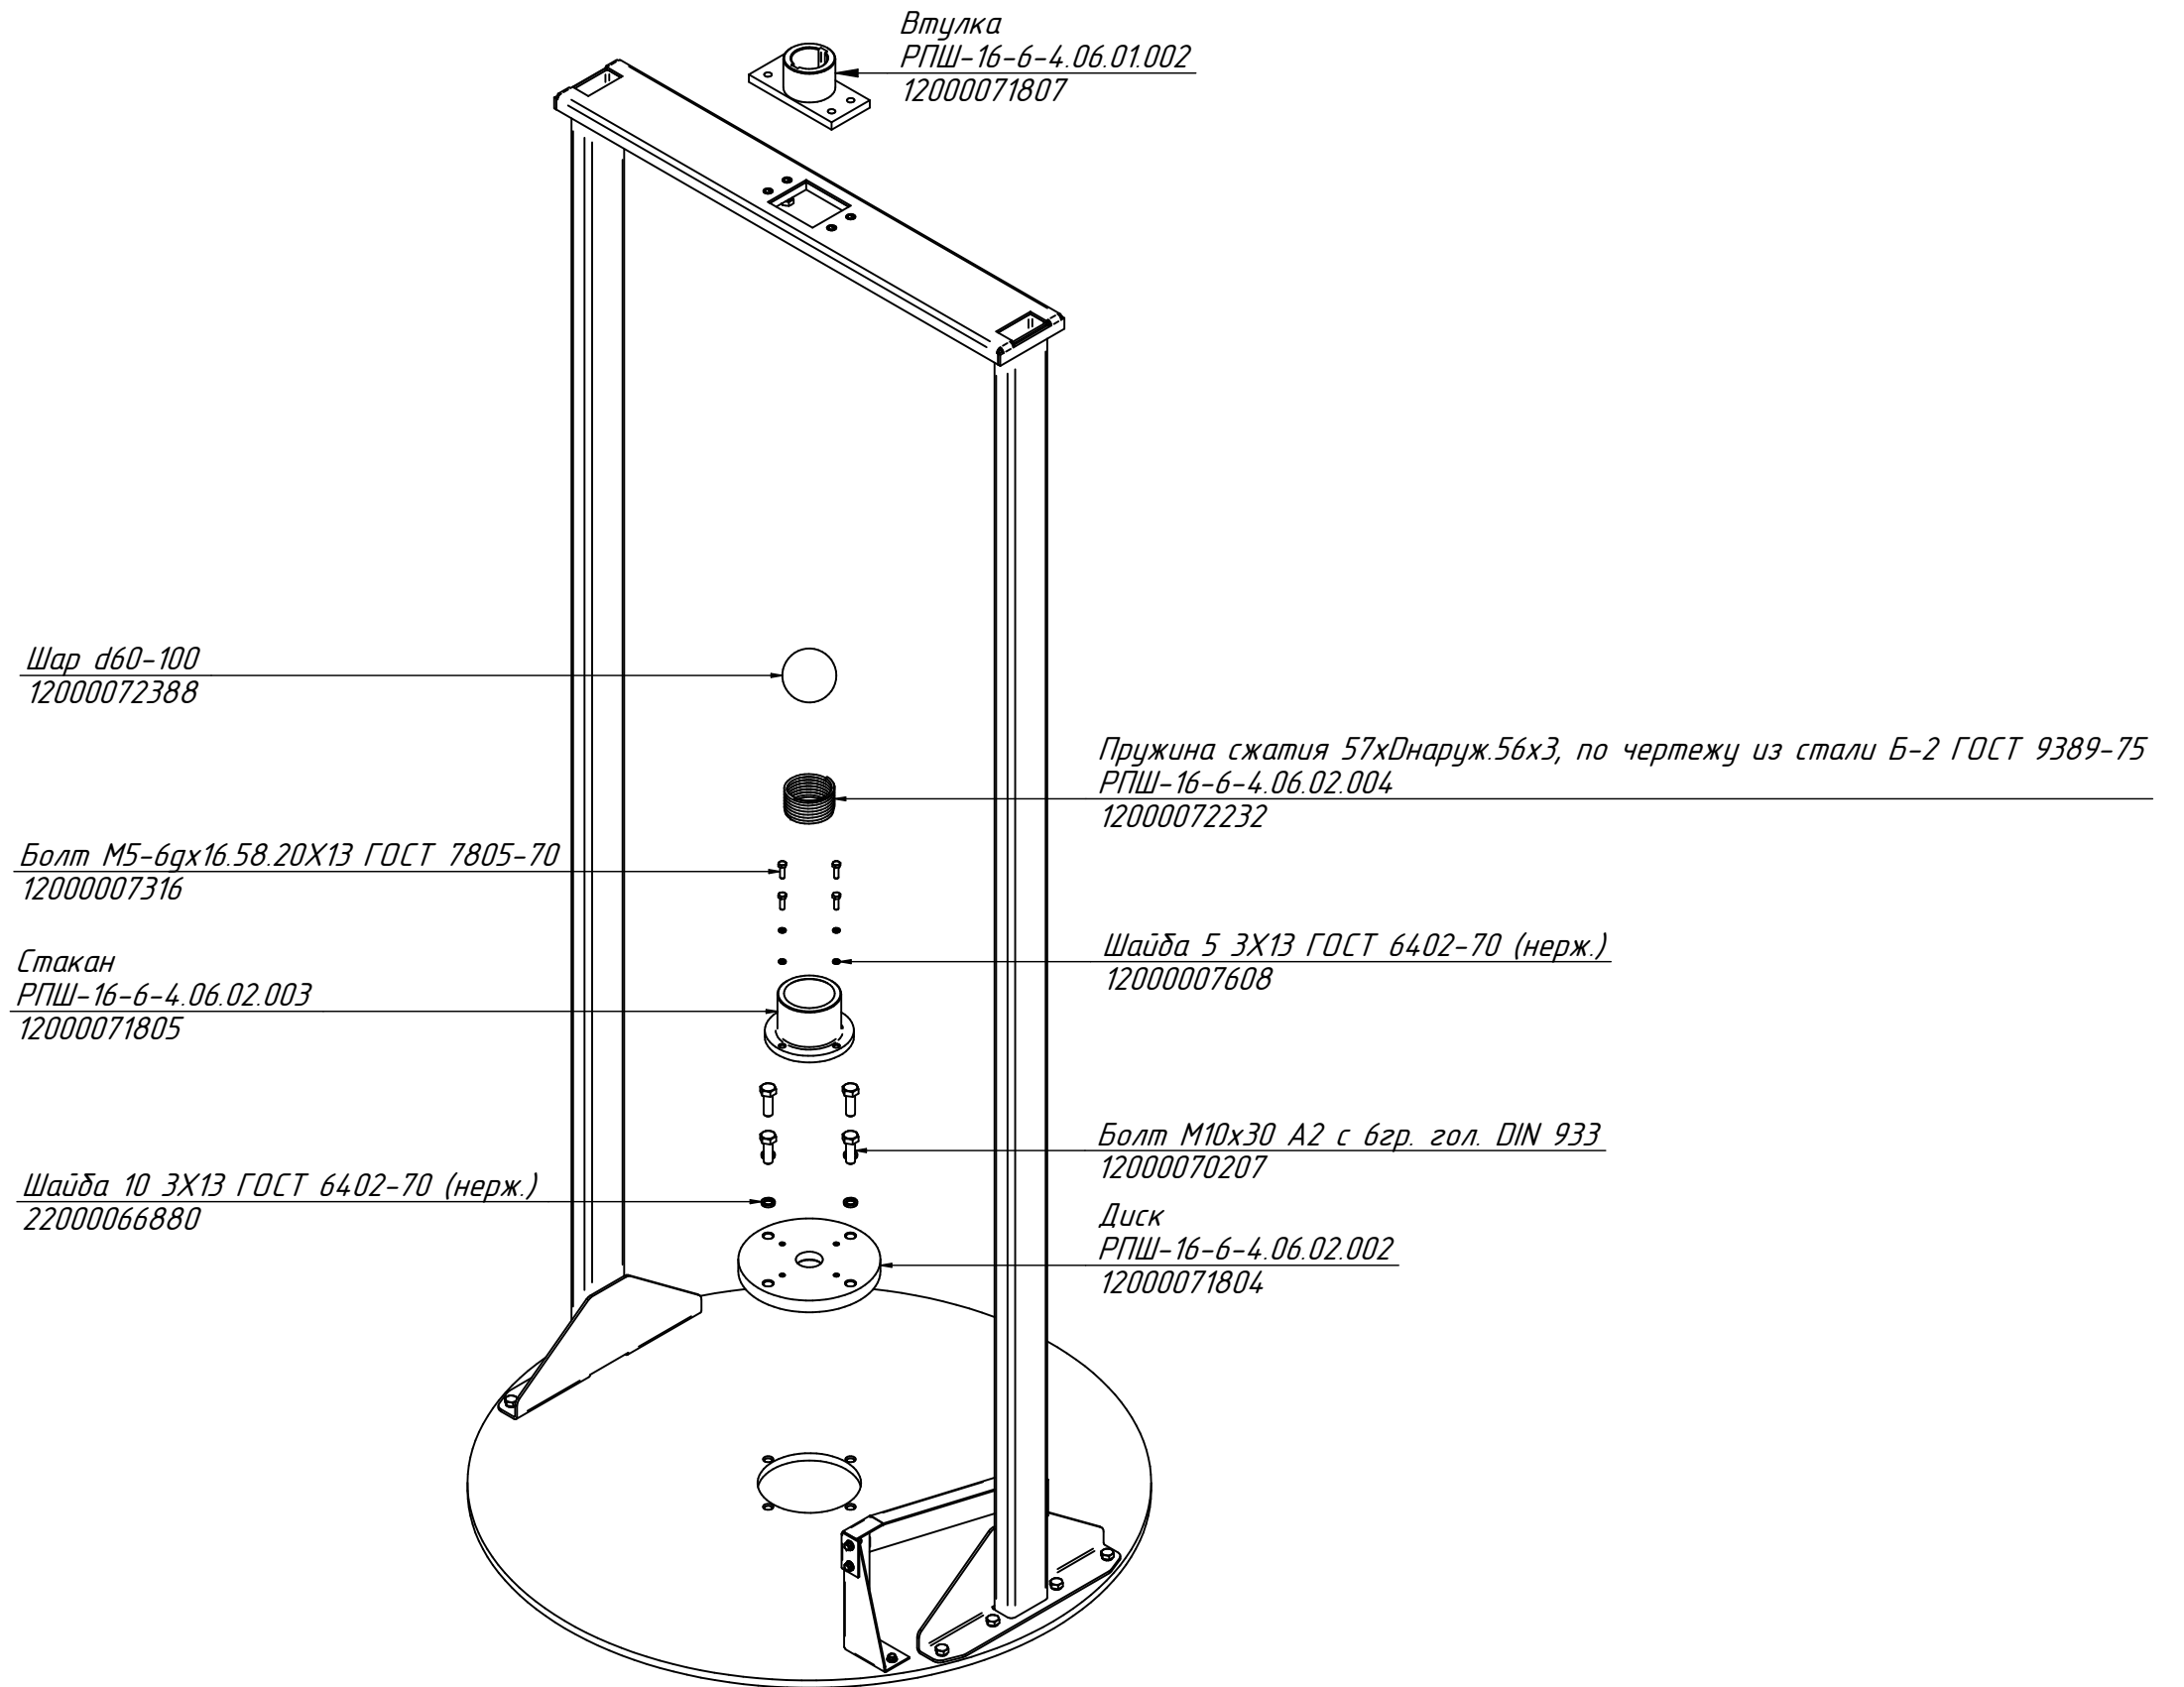

Втулка, (2 шт.)
РПШ-16-6-4.07.00.026
12000071780

Втулка опорная
РПШ-16-6-4.07.00.025
12000071858

Ось
РПШ-16-6-4.07.01.007
12000071781

РПШ-16-6-4.006 РС
Панель управления
РПШ-16-6-4.16.00.000СБ

РПШ-16-6-4.007 РС
Рама поворотная
РПШ-16-6-4.06.000СБ