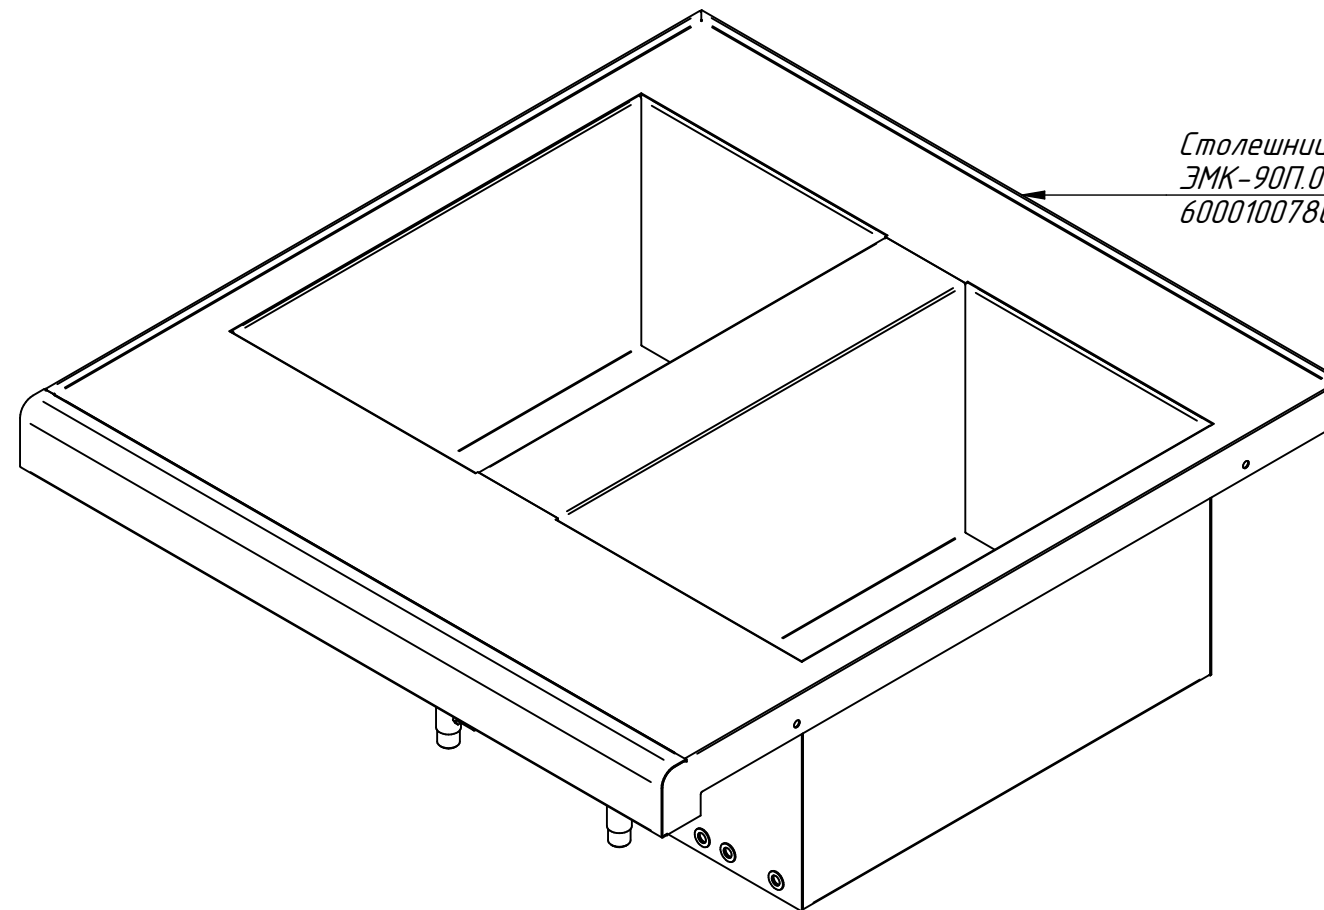

ЭМК-90/2П.000 РС
Мармит электрический
кухонный ЭМК-90/2П
(804x900x944)
ЭМК-90П.00.00.000СБ

ЭМК-90/2П.001 РС
Панель управления
ЭМК-90П.16.00.000СБ

ЭМК-90/2П.002 РС
Столешница-ванна
ЭМК-90П.01.00.000 СБ

ТЭН-84-4- 6,5/0 25Т230 (6 шт.)
12000060596

Столешница-ванна двойная
ЭМК-90П.01.000СБ
60001007805