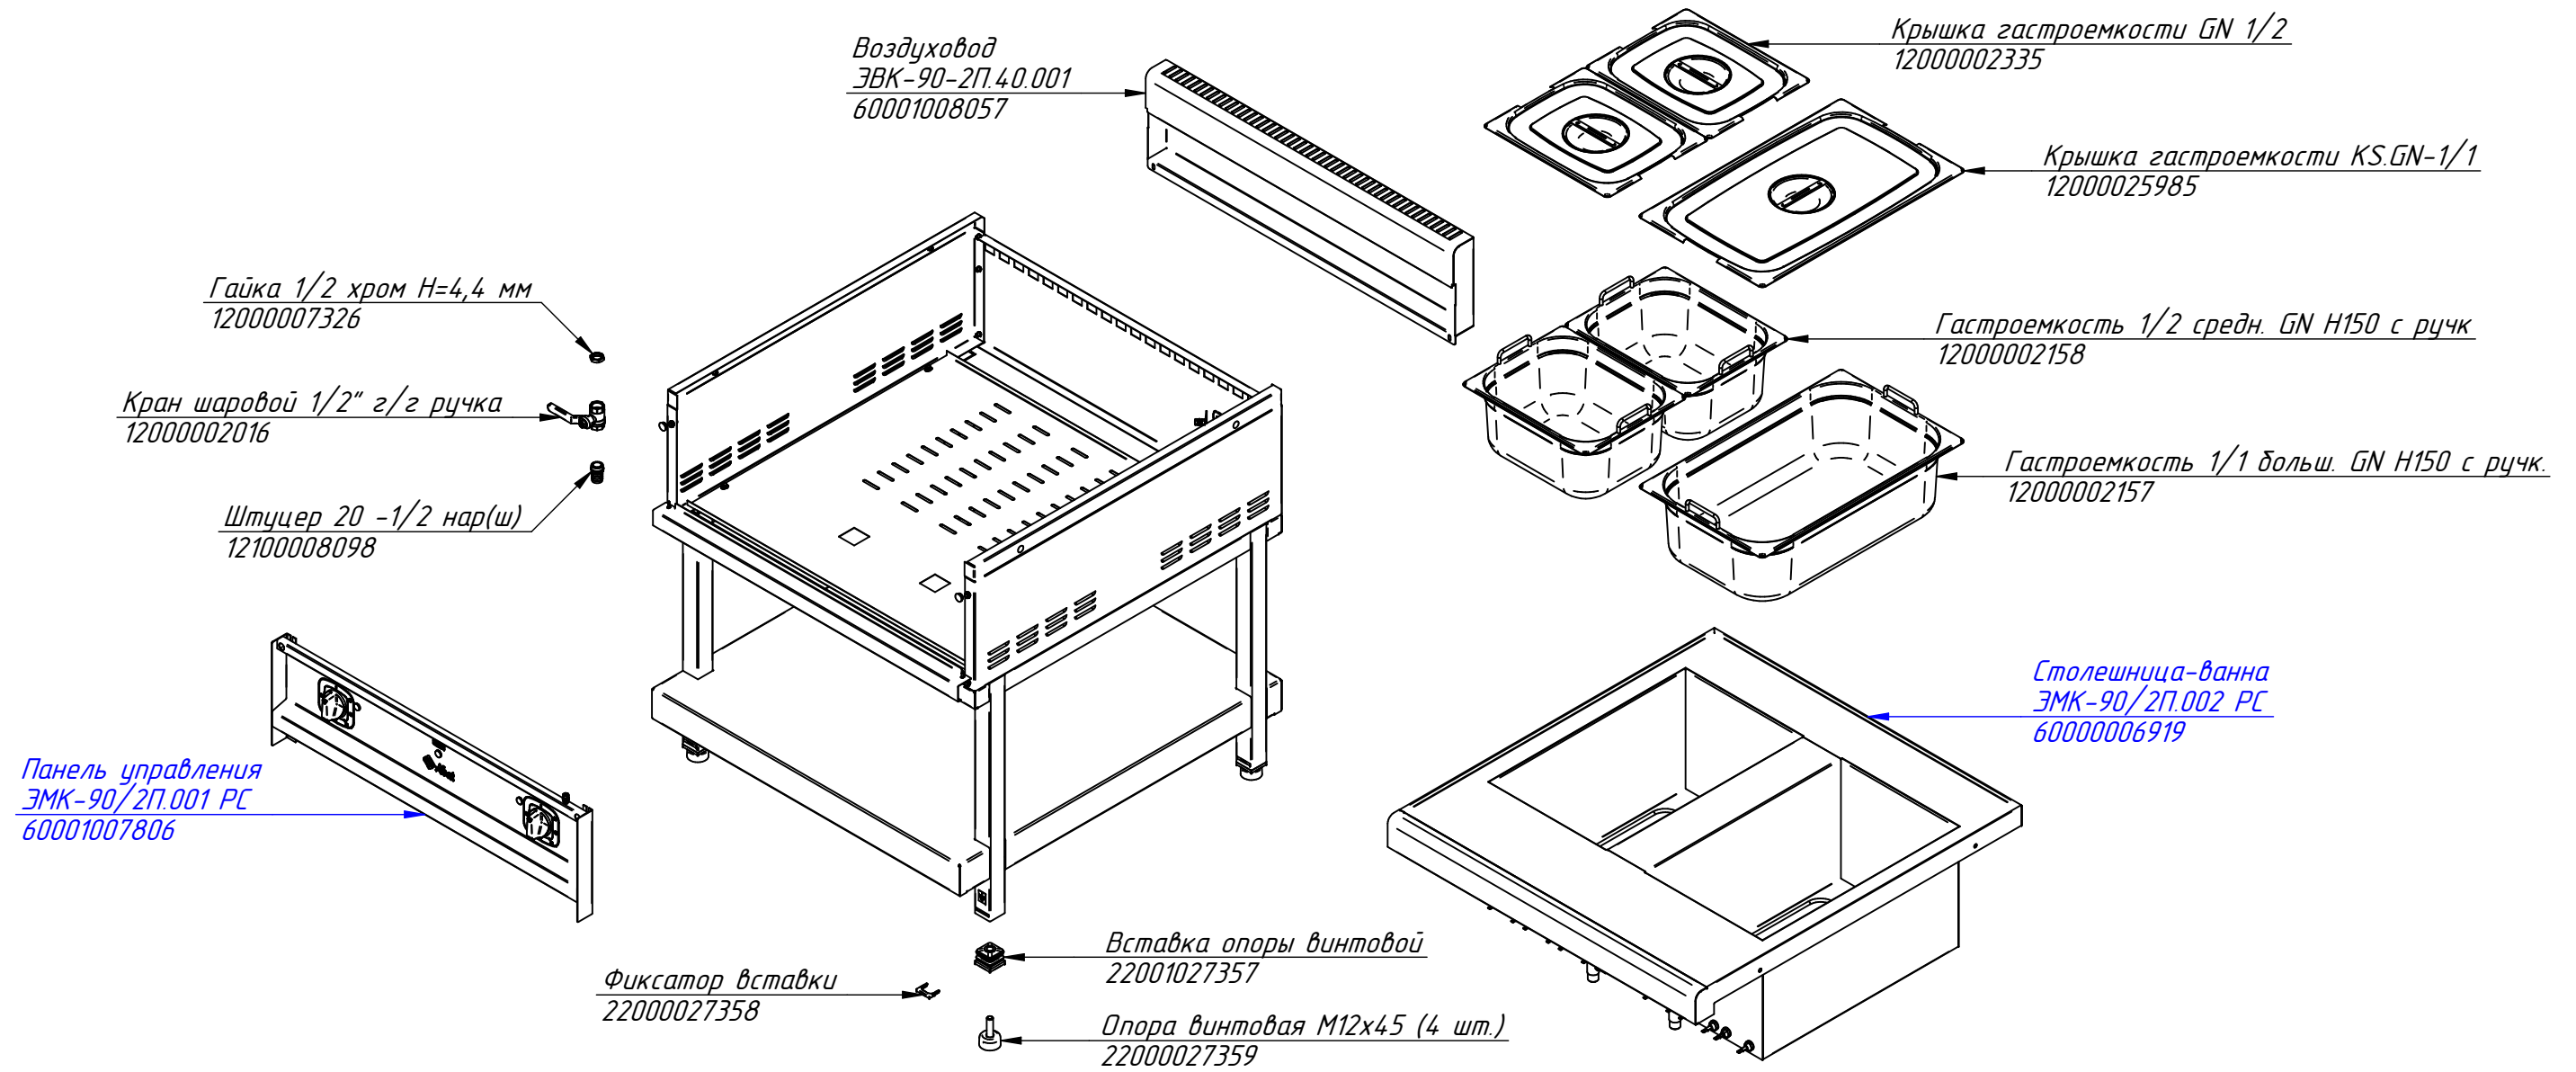

ЭМК-90/2П.000 РС
Мармит электрический
кухонный ЭМК-90/2П
(804x900x944)
ЭМК-90П.00.00.000СБ

ЭМК-90/2П.001 РС
Панель управления
ЭМК-90П.16.00.000СБ

ЭМК-90/2П.002 РС
Столешница-ванна
ЭМК-90П.01.00.000 СБ

ТЭН-84-4- 6,5/0 25Т230 (6 шт.)
12000060596

Столешница-ванна двойная
ЭМК-90П.01.000СБ
60001007805