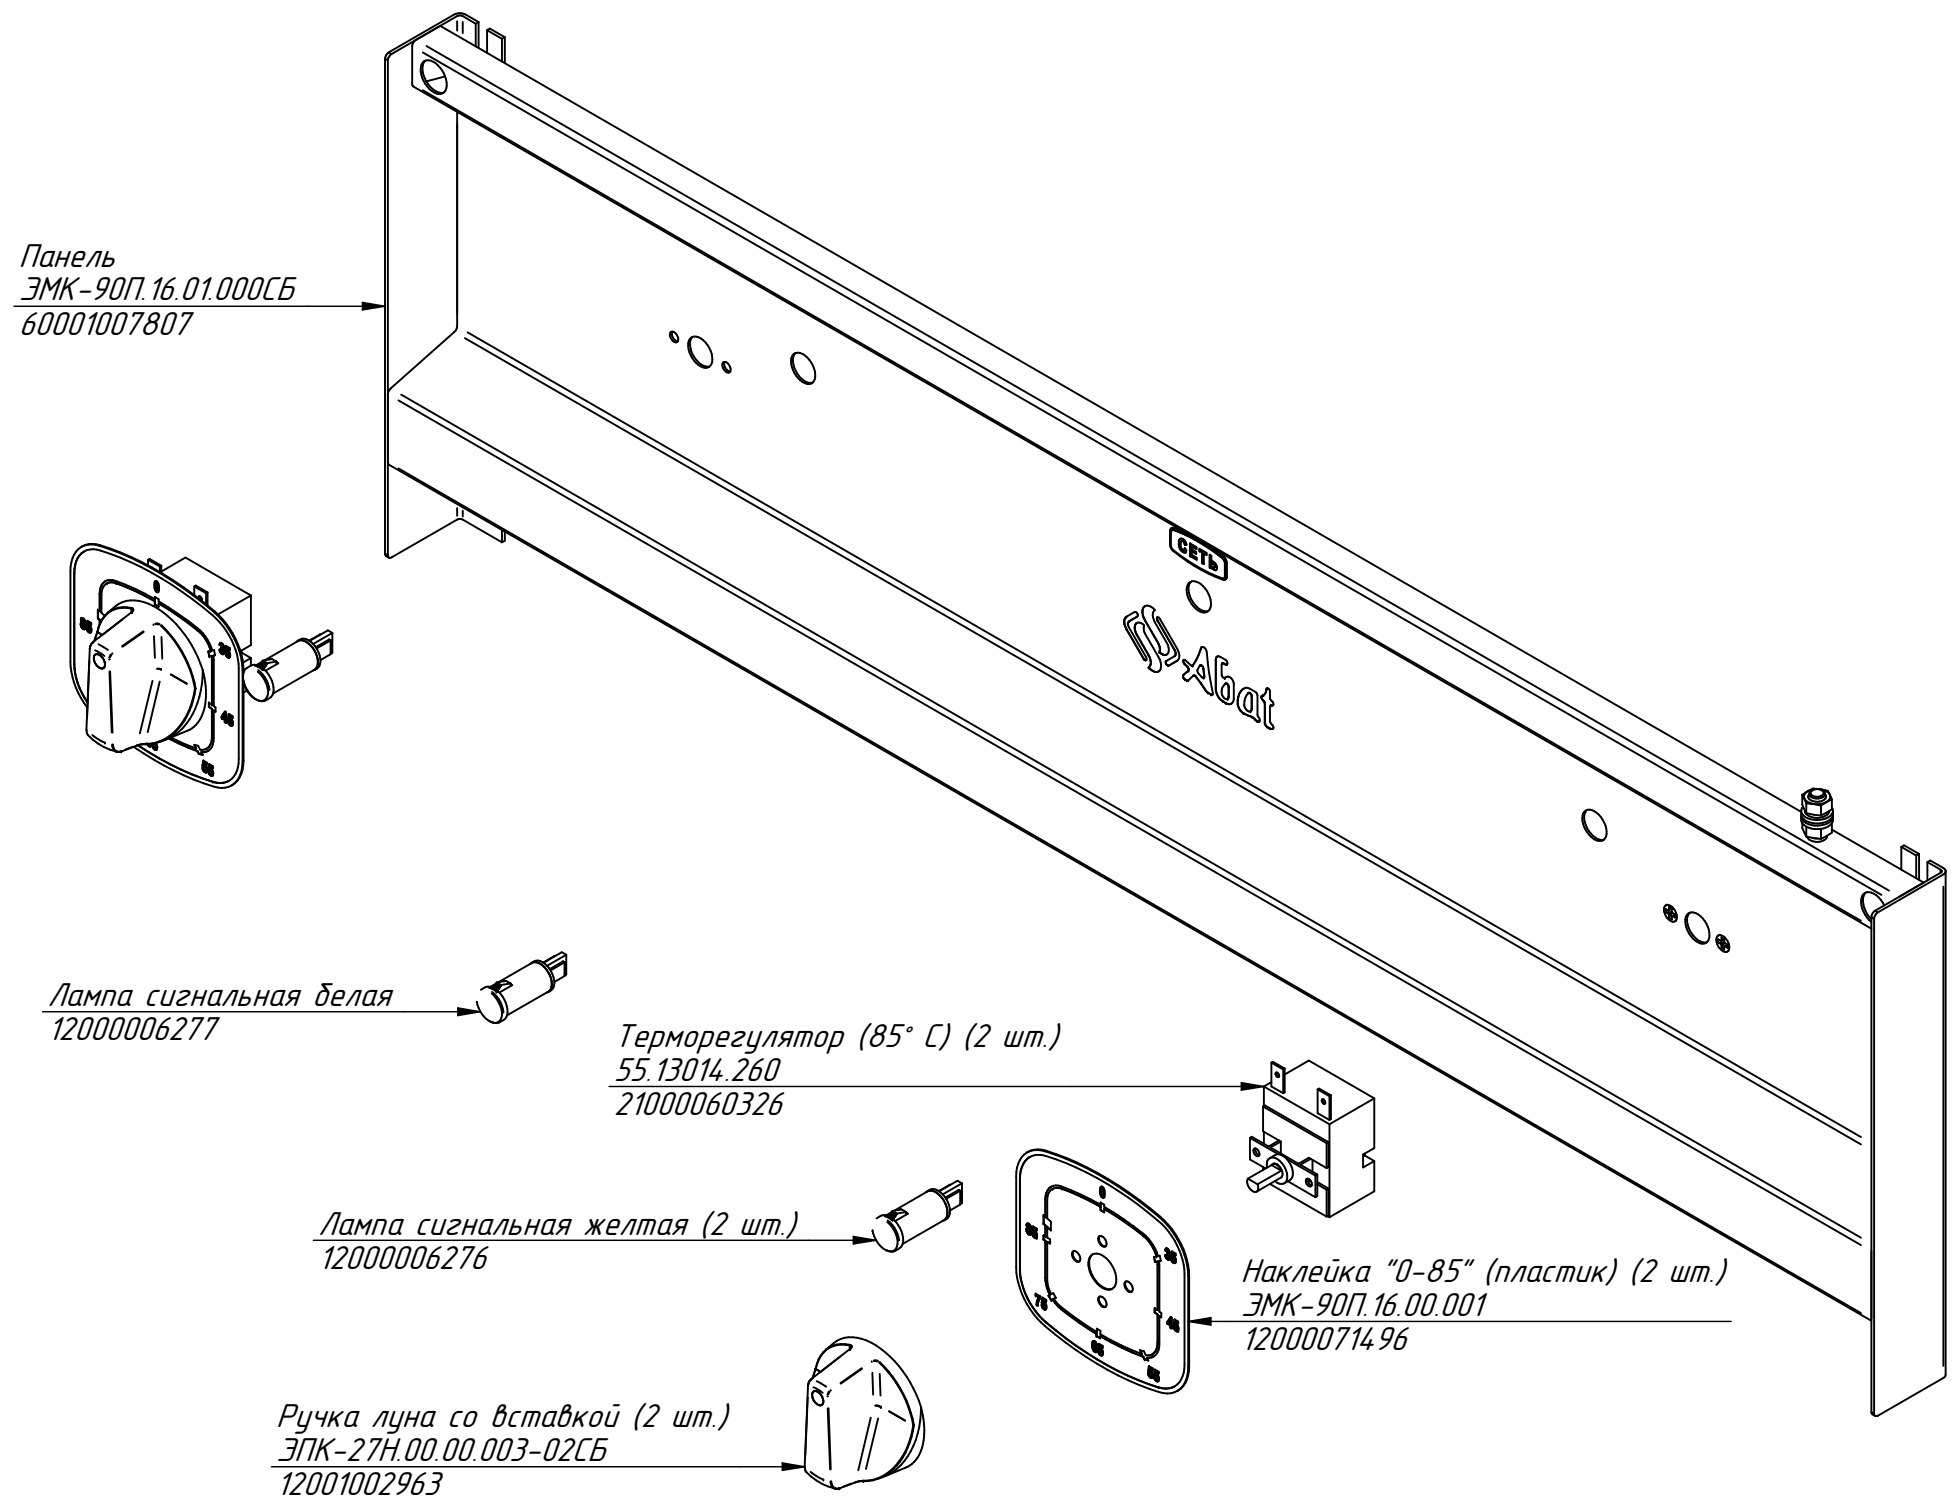

ЭМК-90/2П.000 РС
Мармит электрический
кухонный ЭМК-90/2П
(804x900x944)
ЭМК-90П.00.00.000СБ

ЭМК-90/2П.001 РС
Панель управления
ЭМК-90П.16.00.000СБ

ЭМК-90/2П.002 РС
Столешница-ванна
ЭМК-90П.01.00.000 СБ

ТЭН-84-4- 6,5/0 25Т230 (6 шт.)
12000060596

Столешница-ванна двойная
ЭМК-90П.01.000СБ
60001007805