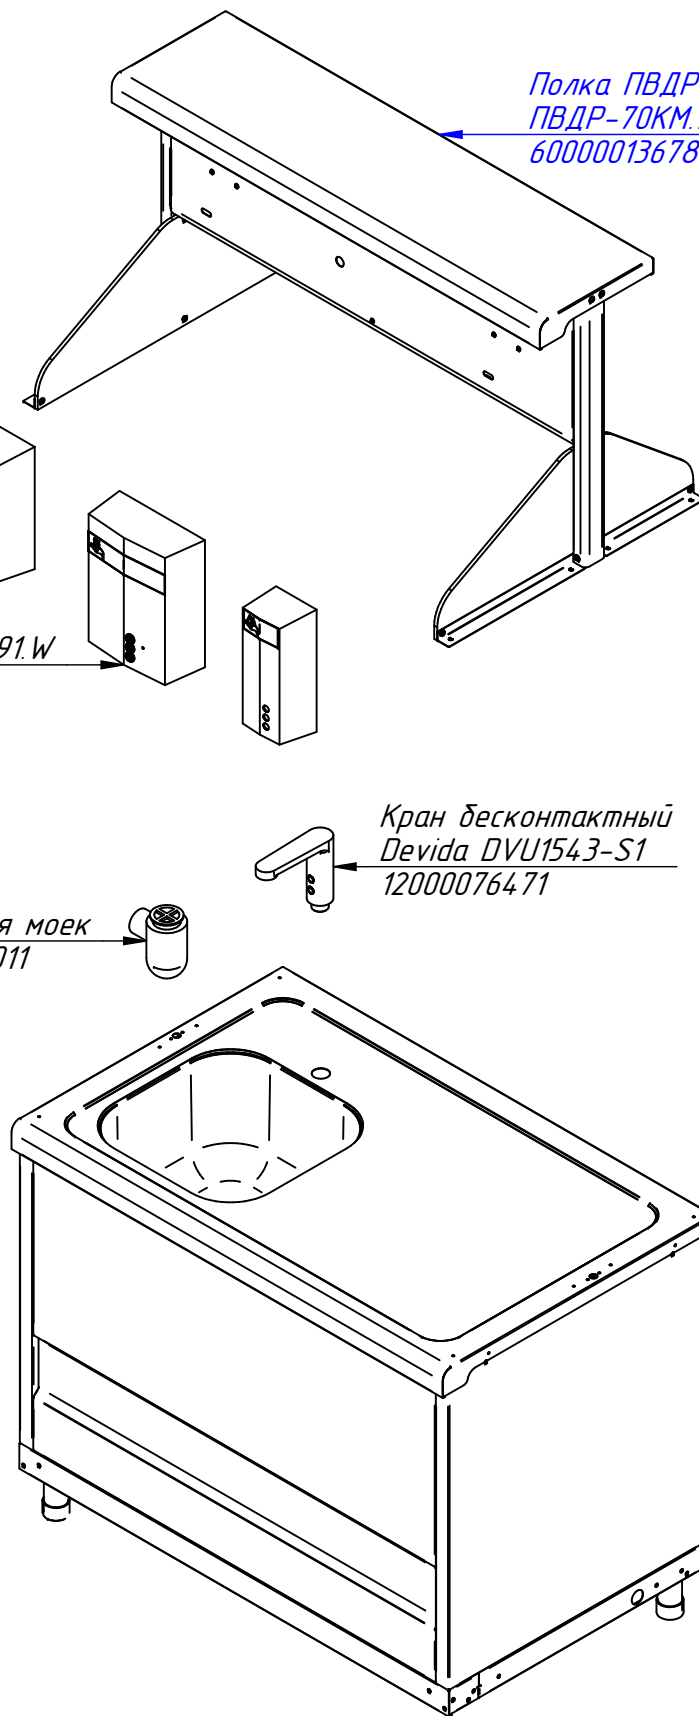

ПВДР-70КМ.9834.000 РС  
Прилавок-витрина для  
дезинфекции рук ПВДР-70КМ  
нерж. (1120мм)  
ПВДР-70КМ.9834.00.00.000 СБ

Полка ПВДР  
ПВДР-70КМ.9834.001 РС  
60000013678

Дозатор сенсорный для жидкого мыла и антисептика (2 шт.)  
NOFER 03038.W.ECON  
12000075913

Сушилка для рук  
Nofer BIG FLOW EVO 01491.W  
12000075912

Кран бесконтактный  
Devida DVU1543-S1  
12000076471

Сифон для моек  
21000002011

Панель управления  
ПВДР-70КМ.9834.002 РС  
60000013661

Узел смешивания SAWY  
12000075994

Дверка (в сборе)  
ПМЭС70-60-23-01СБ  
21000102574

Дверка (в сборе)  
ПМЭС70-60-23СБ  
21000012572

Ножка (в сборе)  
ЭМК.11.00.000СБ  
21001009176

Ножка (в сборе)  
ЭМК.10.00.000СБ  
21000046154

ПВДР-70КМ.9834.000-01 РС  
Прилавок-витрина для  
дезинфекции рук ПВДР-70КМ  
нерж. (1120мм)  
ПВДР-70КМ.9834.00.00.000 СБ

Втулка 40x60x10  
ТУ (под т.2 мм, d>50) закр.г.  
12000021021

Розетка 10П с крышкой  
IP44, 16А, 220В, белый (Клио К2229)  
12000060354

Блок КБ-63 (3) клем.  
12000006659

ПВДР-70КМ.9834.001 РС  
Полка ПВДР  
ПВДР-70КМ.9834.19.00.000 СБ