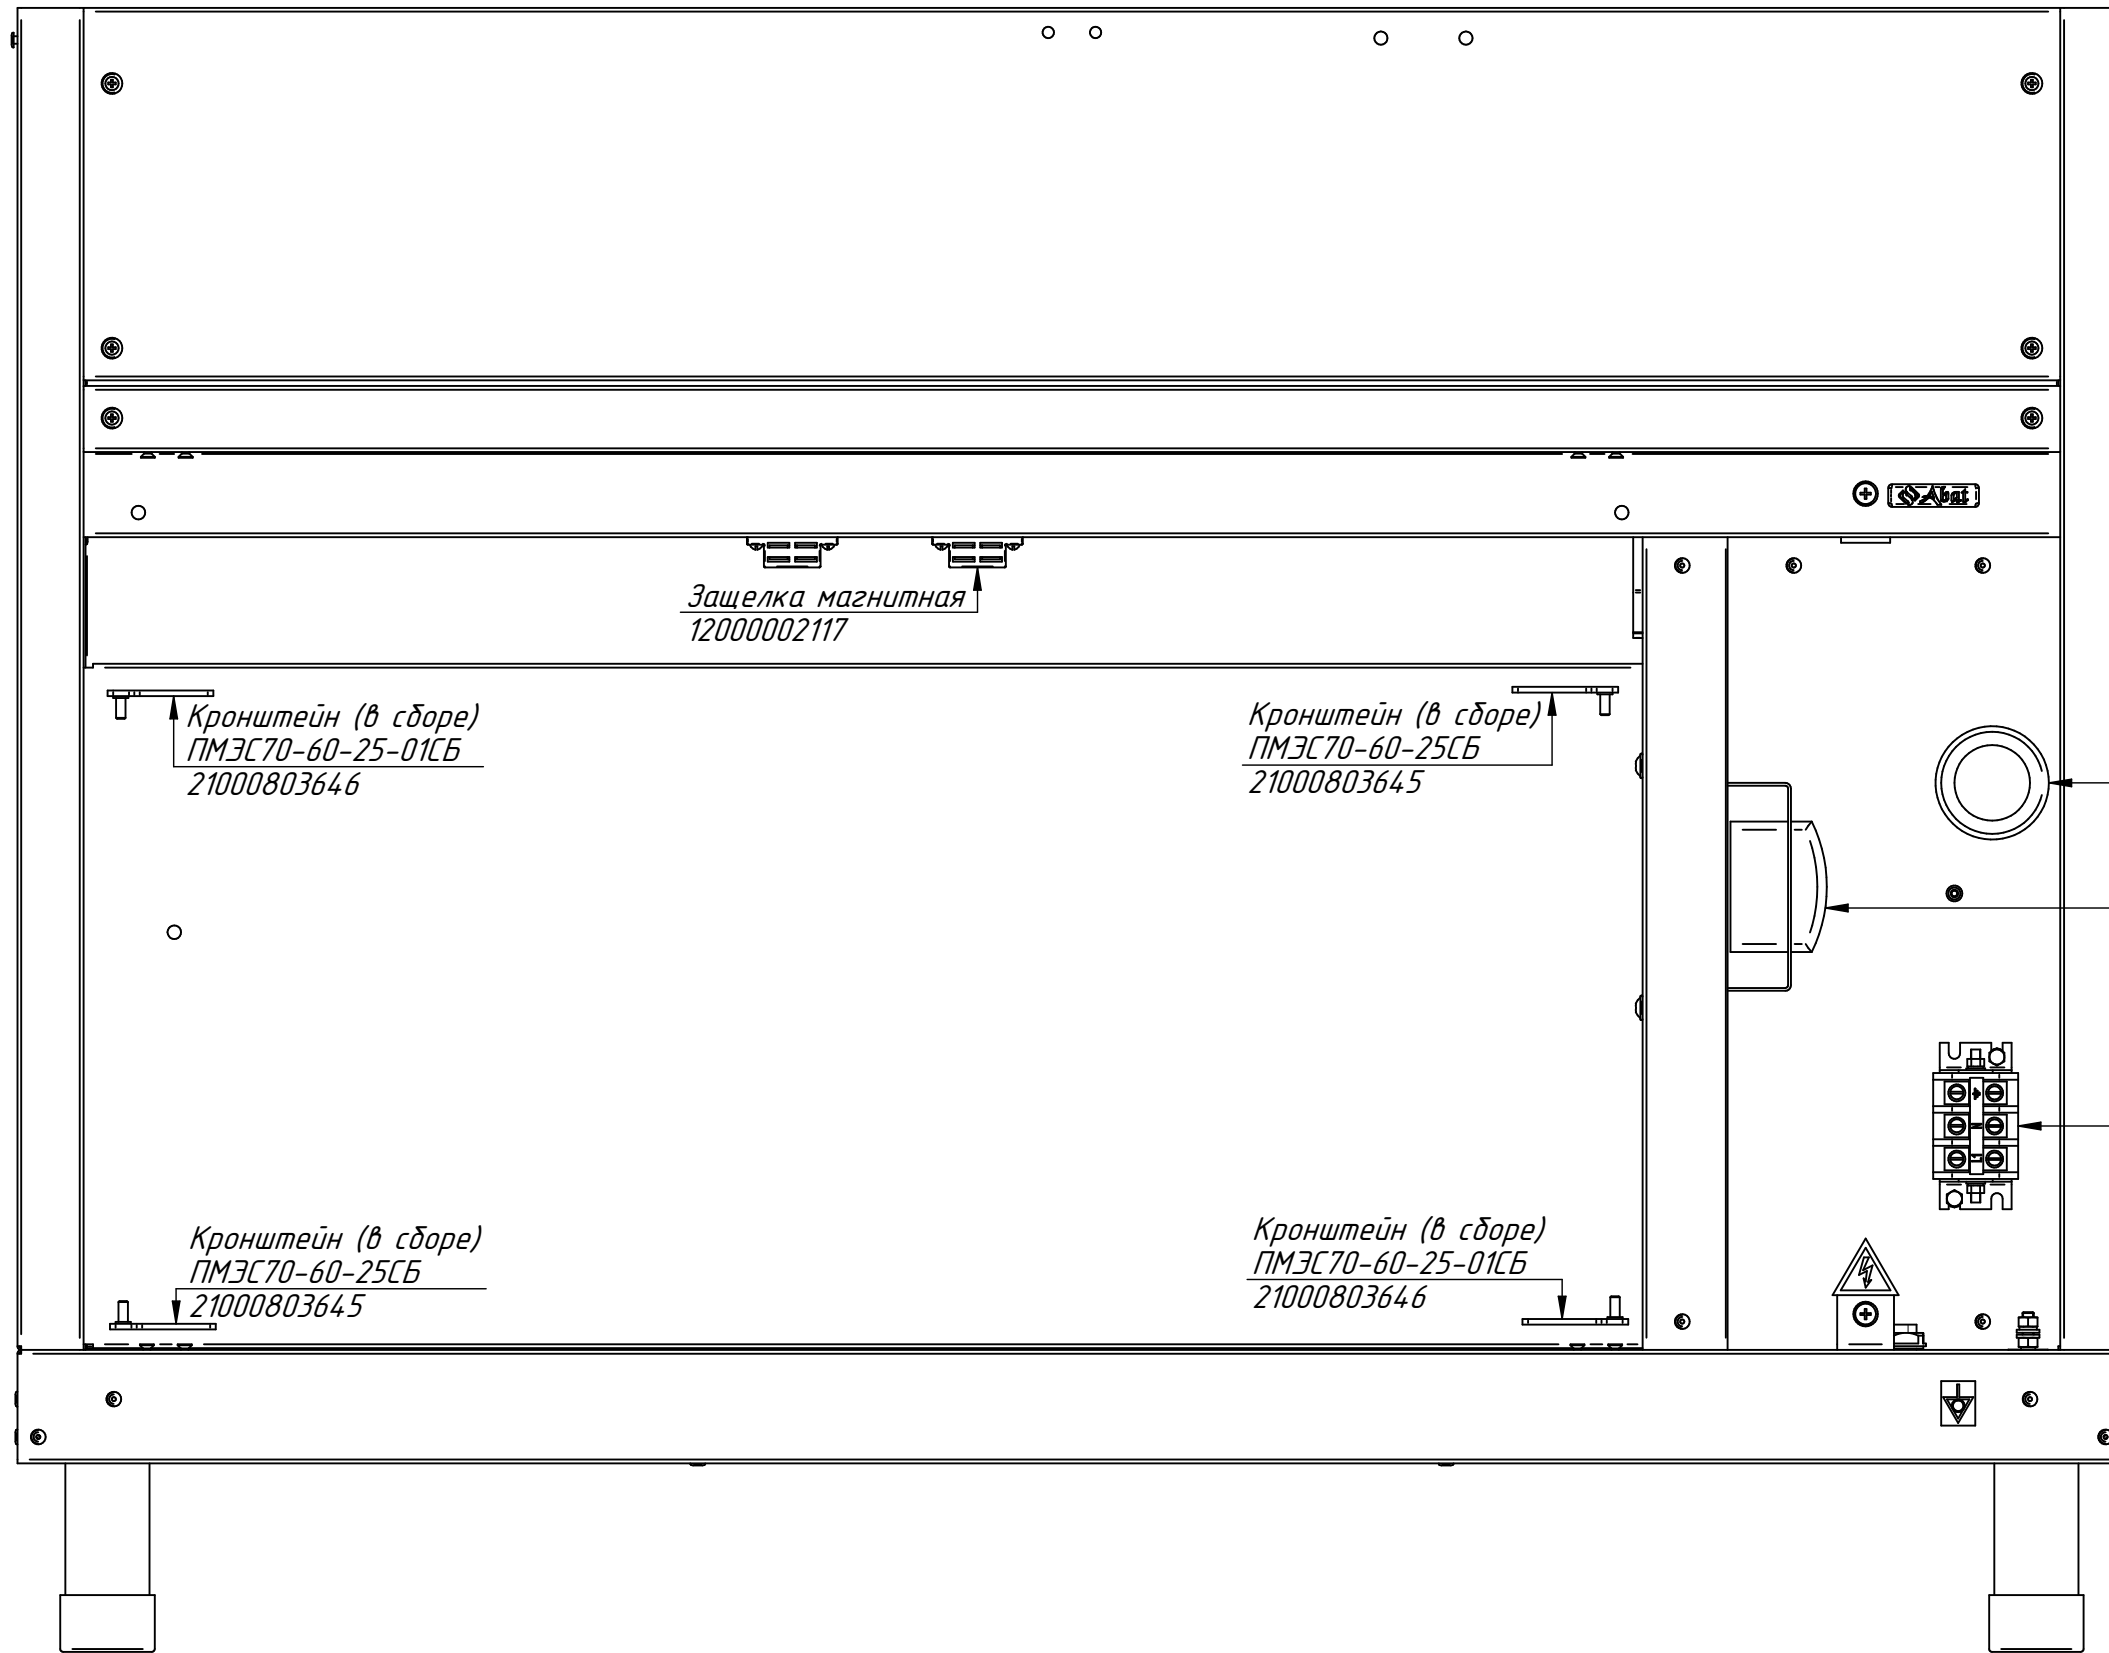

Дверка (в сборе)  
ПМЭС70-60-23-01СБ  
21000102574

Дверка (в сборе)  
ПМЭС70-60-23СБ  
21000012572

Ножка (в сборе)  
ЭМК.11.00.000СБ  
21001009176

Ножка (в сборе)  
ЭМК.10.00.000СБ  
21000046154

ПВДР-70КМ.9834.000-01 РС  
Прилавок-витрина для  
дезинфекции рук ПВДР-70КМ  
нерж. (1120мм)  
ПВДР-70КМ.9834.00.00.000 СБ