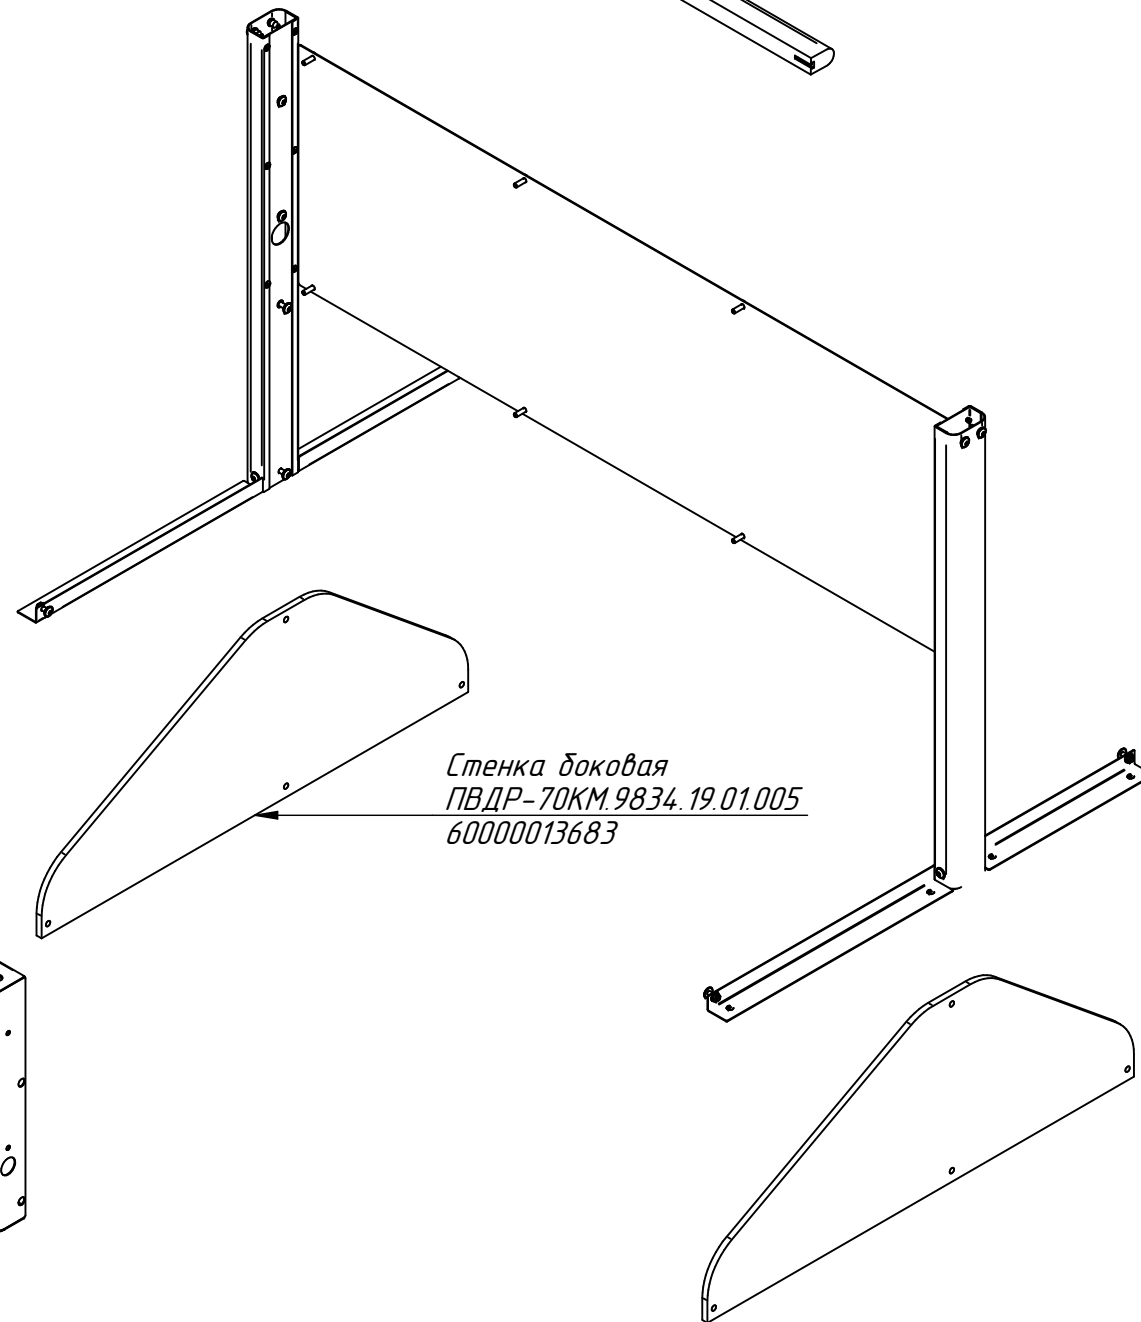

Стенка боковая
ПВДР-70КМ.9834.19.01.005
60000013683