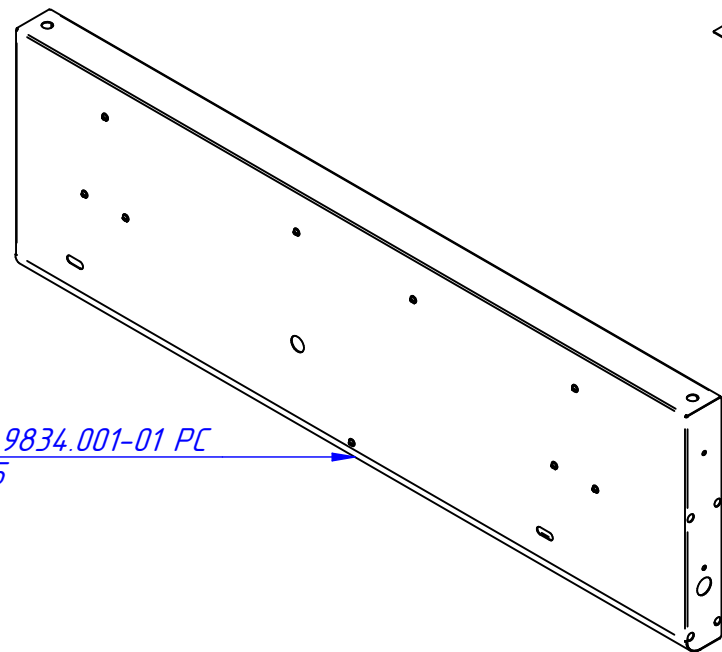

Панель
ПВДР-70КМ.9834.001-01 РС
60000013685