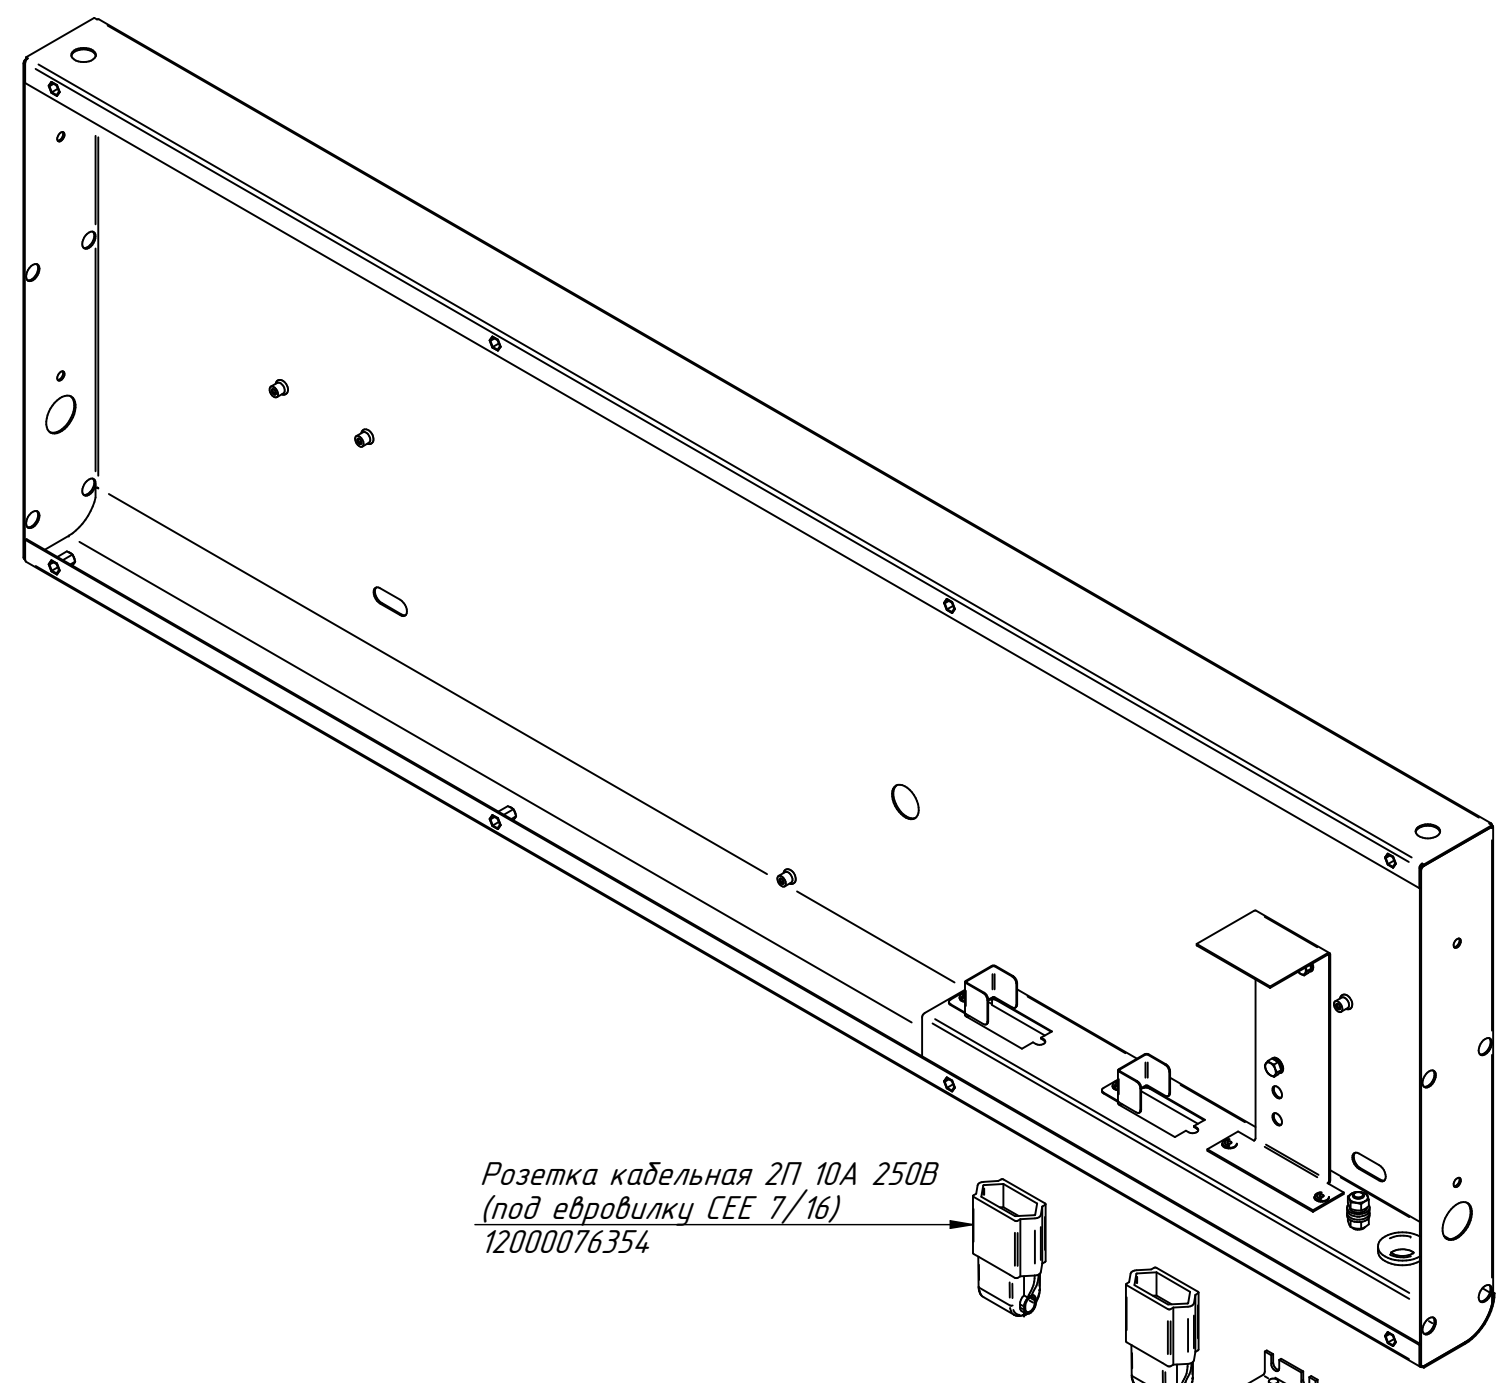

Светильник светодиодный  
LED 04.108.10.311  
12000070497

Стенка боковая  
ПВДР-70КМ.9834.19.01.005  
60000013683

Панель  
ПВДР-70КМ.9834.001-01 РС  
60000013685

ПВДР-70КМ.9834.001-01 РС  
Панель  
ПВДР-70КМ.9834.19.01.000 СБ