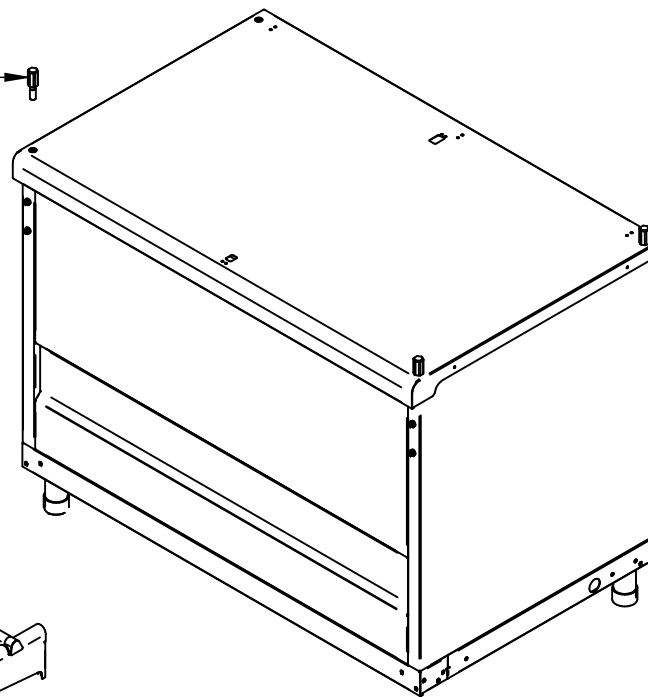

ПВН-70КМ.2733.000 РС
Прилавок-витрина нейтральный
ПВН-70КМ нерж. (1120мм)
ПВН70КМ.2733.00.00.000СБ

Витрина нейтральная
ПВН-70КМ.2733.001 РС
60000005296

Переключатель SC 767, 4с 220V, 15A зеленый
12000006584

Шпилька без канавки (4 шт.)
ЭМК70М-025
12000010290

Панель управления
ПВН70М-01.00.000СБ
00001001968

Дверка (в сборе)
ПМЭС70-60-23-01СБ
21000102574

Дверка (в сборе)
ПМЭС70-60-23СБ
21000012572

Направляющая линии "Аста" 1120 мм в сборе
ЭМК70К-50СБ
21000002892

Ножка (в сборе)
ЭМК.11.00.000СБ
21001009176

Ножка (в сборе)
ЭМК.10.00.000СБ
21000046154

ПВН-70КМ.2733.000-01 РС
Прилавок-витрина нейтральный
ПВН-70КМ нерж. (1120мм)
ПВН70КМ.2733.00.00.000СБ

ПВН-70КМ.2733.001 РС
Витрина нейтральная
ПВН-В.18.000СБ