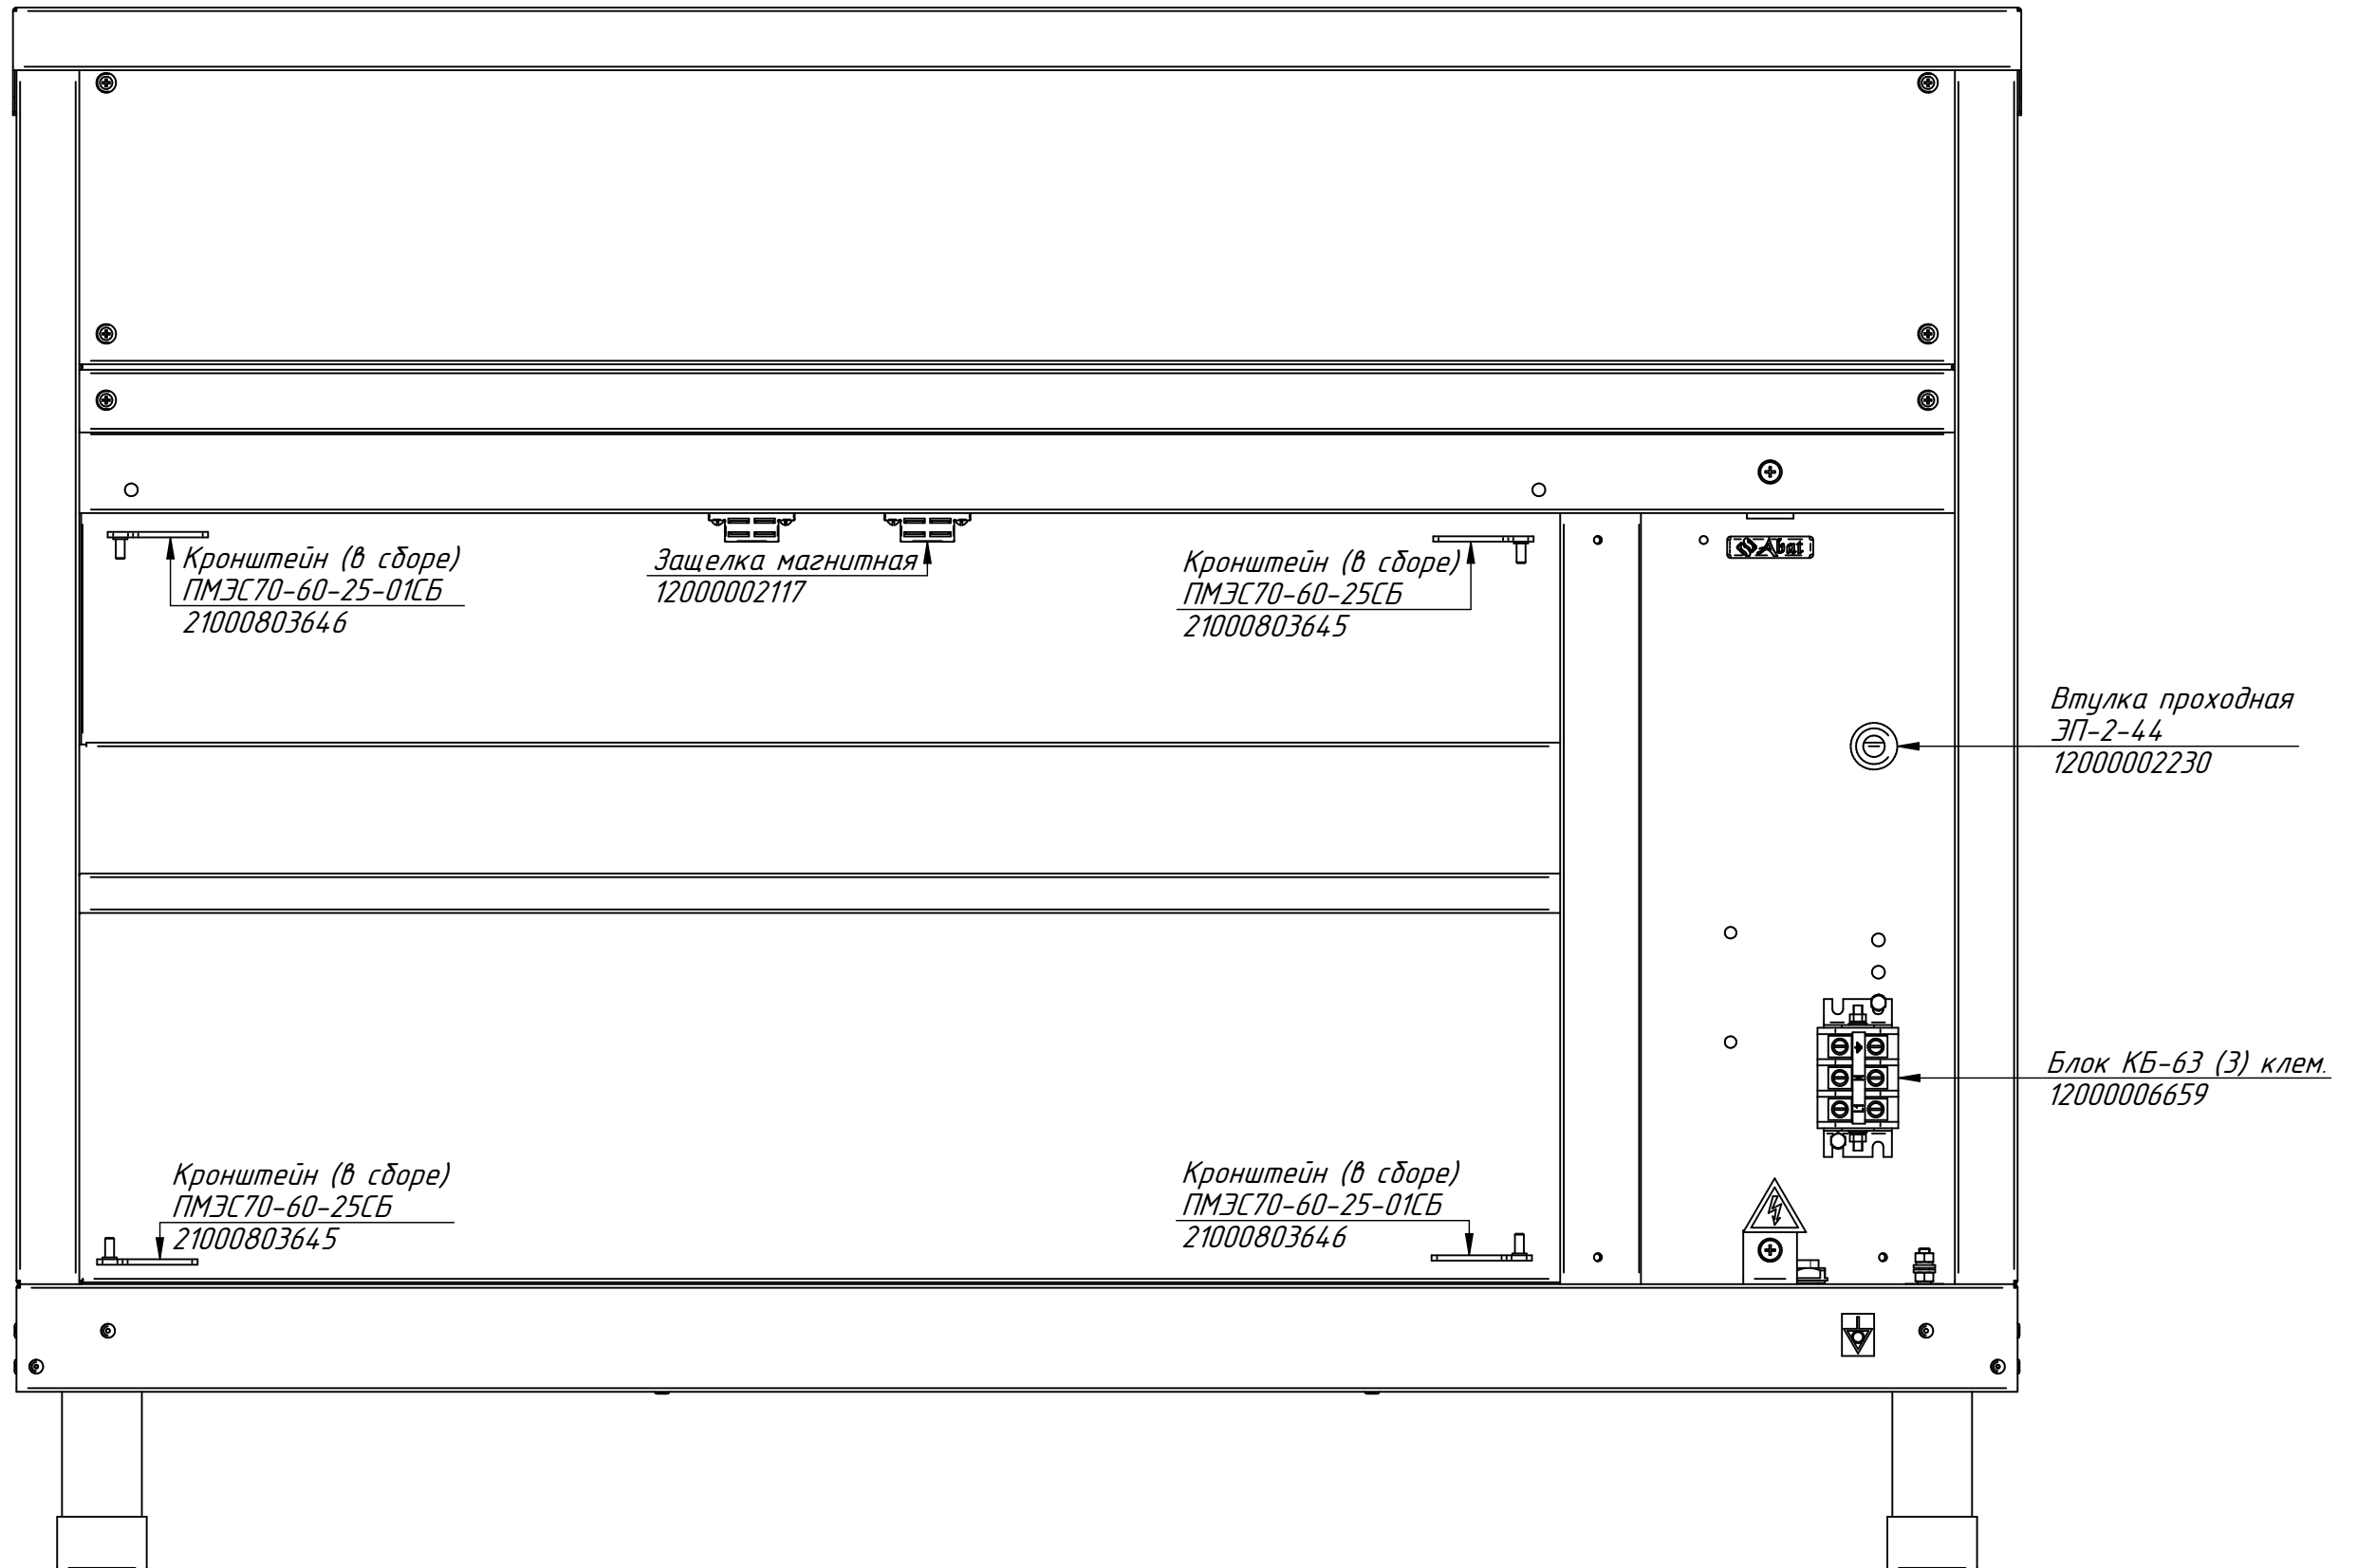

ПВН-70КМ.2733.000 РС
Прилавок-витрина нейтральный
ПВН-70КМ нерж. (1120мм)
ПВН70КМ.2733.00.00.000СБ

Витрина нейтральная
ПВН-70КМ.2733.001 РС
60000005296

Переключатель SC 767, 4с 220V, 15A зеленый
12000006584

Шпилька без канавки (4 шт.)
ЭМК70М-025
12000010290

Панель управления
ПВН70М-01.00.000СБ
00001001968

Дверка (в сборе)
ПМЭС70-60-23-01СБ
21000102574

Дверка (в сборе)
ПМЭС70-60-23СБ
21000012572

Направляющая линии "Аста" 1120 мм в сборе
ЭМК70К-50СБ
21000002892

Ножка (в сборе)
ЭМК.11.00.000СБ
21001009176

Ножка (в сборе)
ЭМК.10.00.000СБ
21000046154

ПВН-70КМ.2733.000-01 РС
Прилавок-витрина нейтральный
ПВН-70КМ нерж. (1120мм)
ПВН70КМ.2733.00.00.000СБ

ПВН-70КМ.2733.001 РС
Витрина нейтральная
ПВН-В.18.000СБ