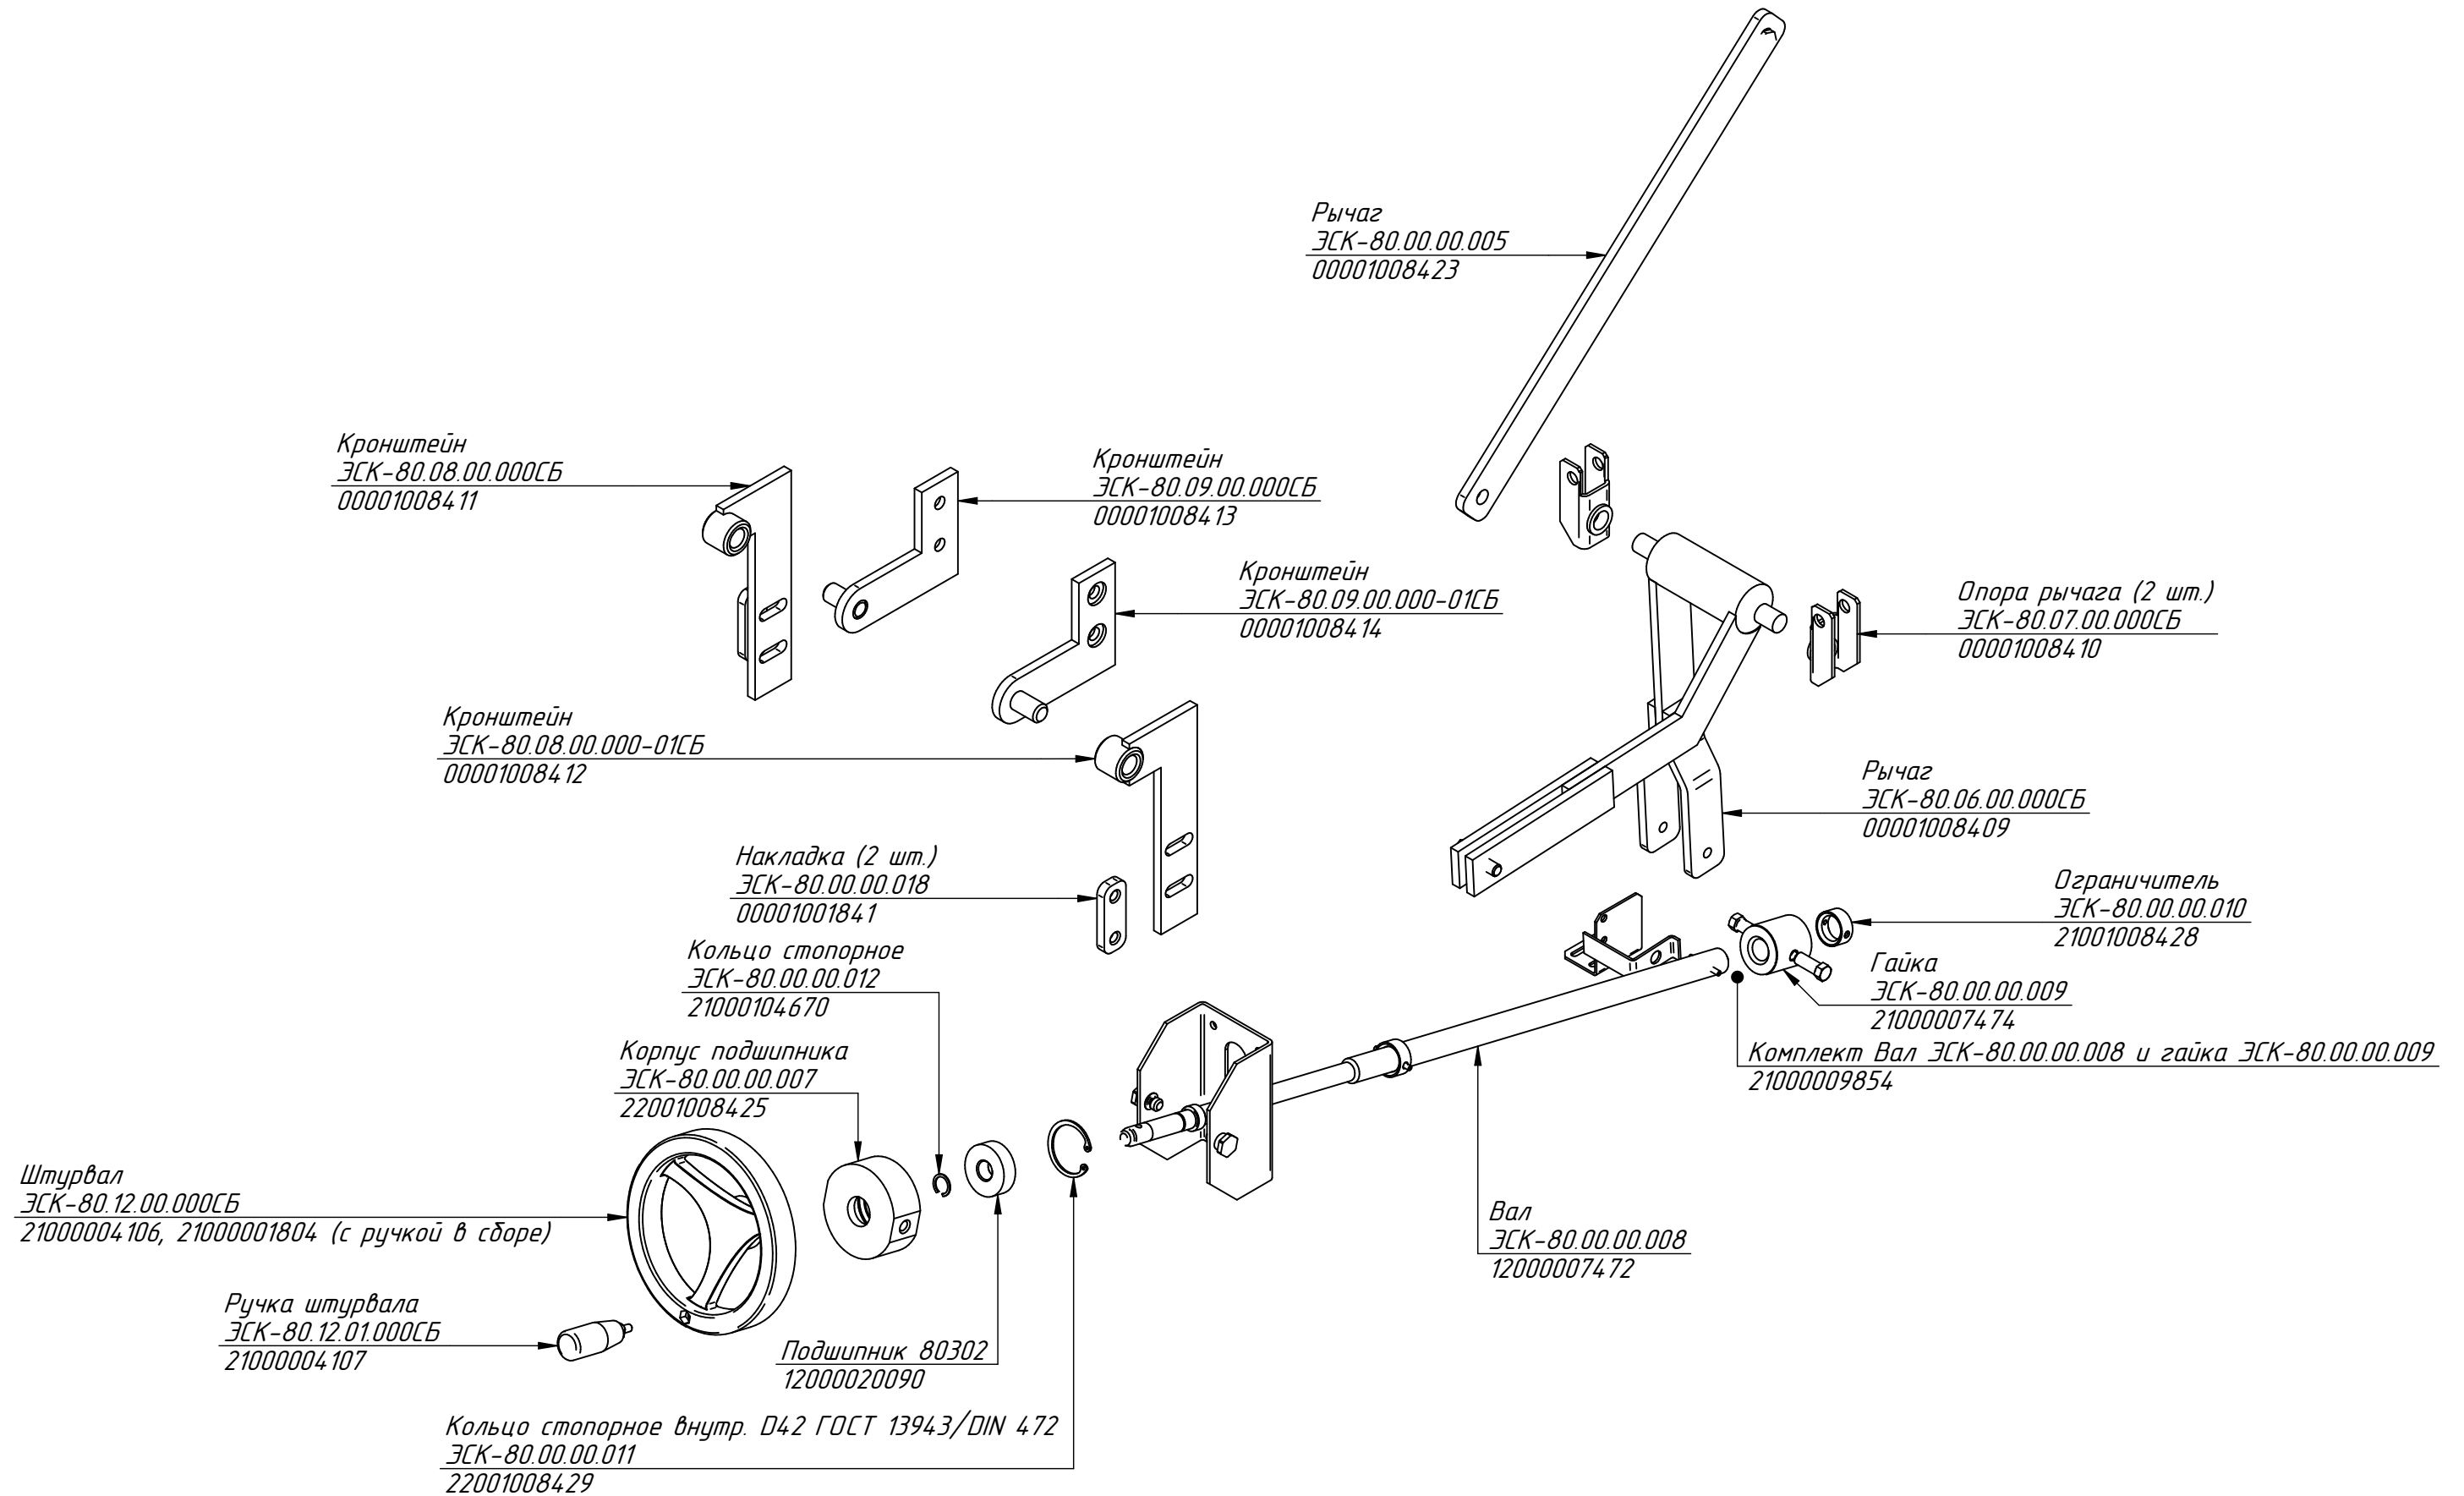

ЭСК-80-0,27-40-К.000 РС
Сковорода электр.
ЭСК-80-0,27-40-К вся нерж.
(композитное дно)
ЭСК-80.00.00.000-01-Т СБ

Крышка
ЭСК-80-0,27-40-К.001 РС
21000108406

Сковорода (в сборе)
ЭСК-80-0,27-40-К.002 РС
21001013374

Контактор
НС1-2510 25А 230В/АС3 1 НО 50Гц
12000061053

Ножка
КПЭМ-100.14.07.000СБ
10000011409

Выключатель концевой TZ-8112
(ролик горизонтальный нажимной)
12000061119

ЭСК-80-0,27-40-К.000-01 РС
 Сковорода электр.
 ЭСК-80-0,27-40-К вся нерж.
 (композитное дно)
 ЭСК-80.00.00.000-01-Т СБ

ЭСК-80-0,27-40-К.001 РС
Крышка
ЭСК-80.03.00.000СБ

ЭСК-80-0,27-40-К.002 РС
Сковорода (в сборе)
ЭСК-80.49.00.000-Т

Сковорода
ЭСК-80.49.01.000-Т СБ
60001013379

ТЭН-170С10/3,0Т230 (3 шт.)
1G1K1W335001
12000060073

Дно кожуха
ЭСК-80.01.00.005-Т
21001007036

Держатель ТЭНа (3 шт.)
ЭСК-80.01.00.001
21001008436

Кожух
ЭСК-80.49.00.004-Т
60001013376

Кожух
ЭСК-80.49.00.003-Т
60001013375

ЭСК-80-0,27-40-К.003 РС
Панель передняя
ЭСК-80.14.00.000СБ