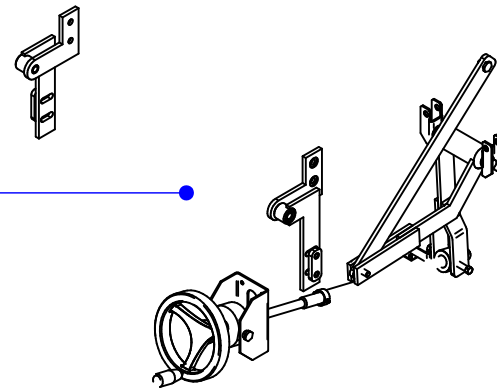

ЭСК-80-0,27-40-К.000 РС
Сковорода электр.
ЭСК-80-0,27-40-К вся нерж.
(композитное дно)
ЭСК-80.00.00.000-01-Т СБ

Крышка
ЭСК-80-0,27-40-К.001 РС
21000108406

Сковорода (в сборе)
ЭСК-80-0,27-40-К.002 РС
21001013374

Механизм подъёма
ЭСК-80-0,27-40-К.000-01 РС

Воздуховод
ЭСК-80.00.00.030
21001005382

Панель лицевая
ЭСК-80.00.00.001-Т
21001007004

Панель передняя
ЭСК-80-0,27-40-К.003 РС
21001008420

Ножка
ЭСК90-70.10.03.000СБ
21001009794

Контактор
НС1-2510 25А 230В/АС3 1 НО 50Гц
12000061053

Ножка
КПЭМ-100.14.07.000СБ
10000011409

Выключатель концевой TZ-8112
(ролик горизонтальный нажимной)
12000061119

ЭСК-80-0,27-40-К.000-01 РС
 Сковорода электр.
 ЭСК-80-0,27-40-К вся нерж.
 (композитное дно)
 ЭСК-80.00.00.000-01-Т СБ