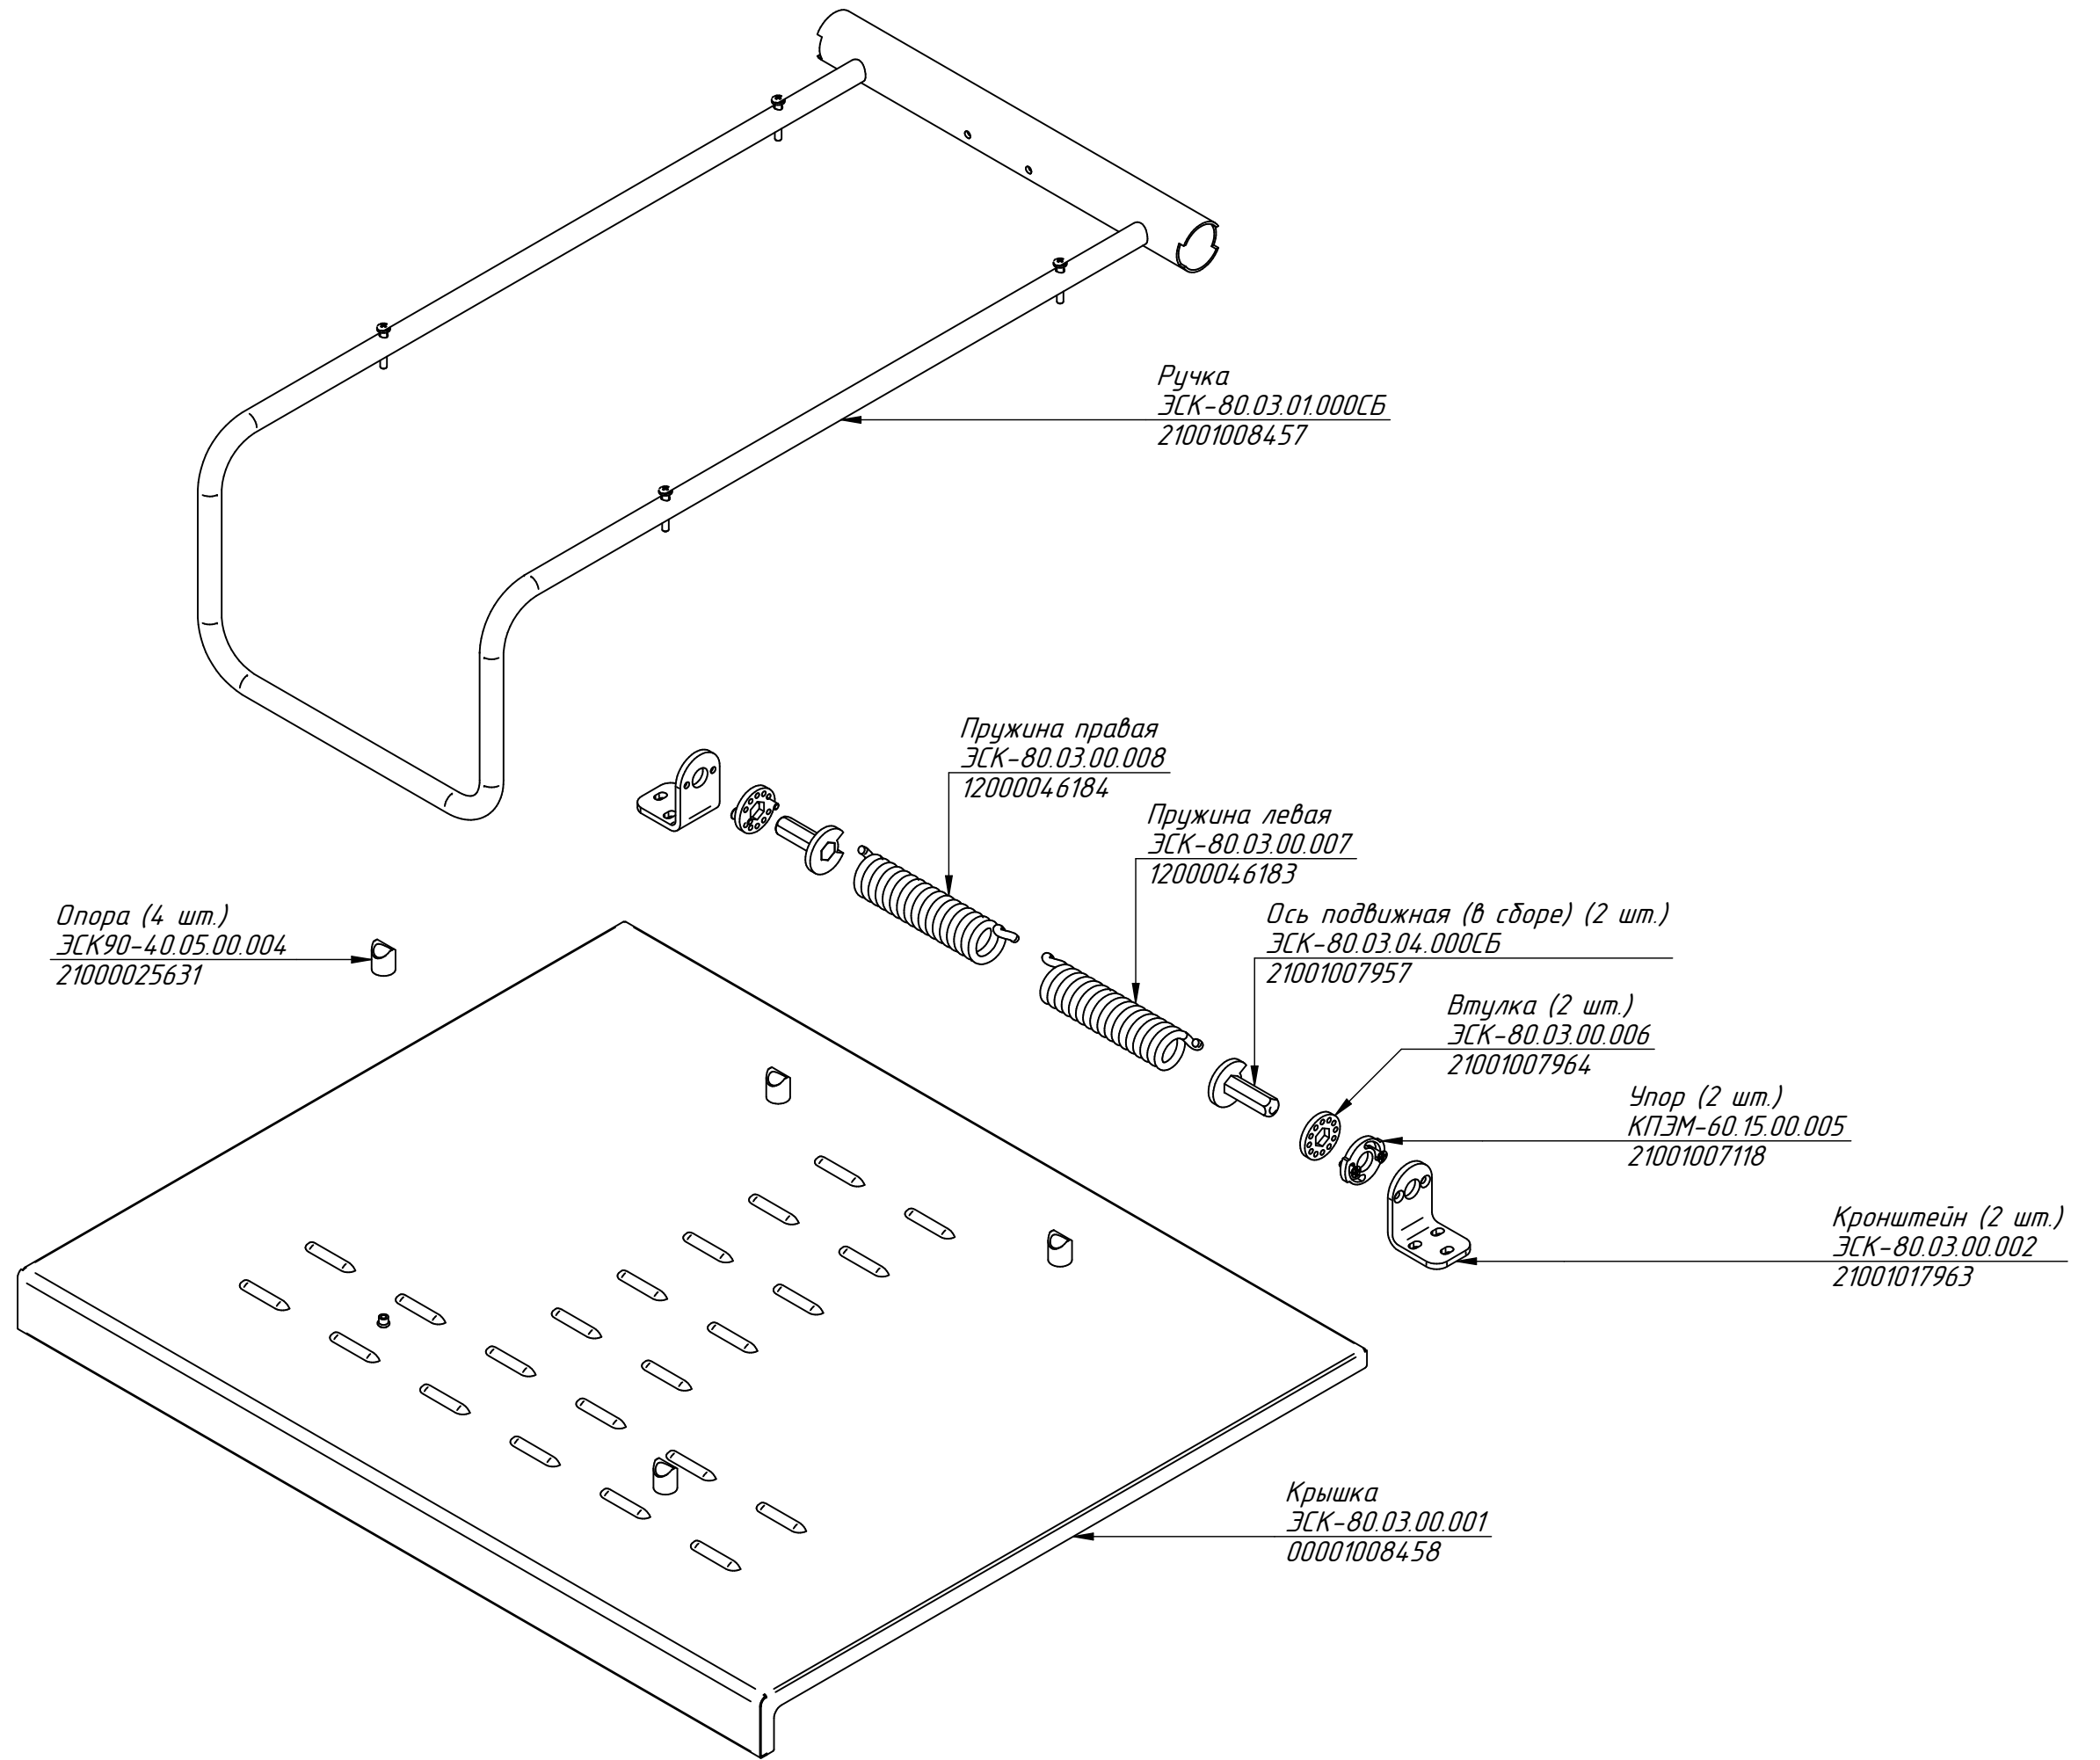

ЭСК-80-0,27-40-К.000 РС
Сковорода электр.
ЭСК-80-0,27-40-К вся нерж.
(композитное дно)
ЭСК-80.00.00.000-01-Т СБ

Крышка
ЭСК-80-0,27-40-К.001 РС
21000108406

Сковорода (в сборе)
ЭСК-80-0,27-40-К.002 РС
21001013374

Контактор
НС1-2510 25А 230В/АС3 1 НО 50Гц
12000061053

Ножка
КПЭМ-100.14.07.000СБ
10000011409

Выключатель концевой TZ-8112
(ролик горизонтальный нажимной)
12000061119

ЭСК-80-0,27-40-К.000-01 РС
 Сковорода электр.
 ЭСК-80-0,27-40-К вся нерж.
 (композитное дно)
 ЭСК-80.00.00.000-01-Т СБ

ЭСК-80-0,27-40-К.001 РС
Крышка
ЭСК-80.03.00.000СБ

ЭСК-80-0,27-40-К.002 РС
Сковорода (в сборе)
ЭСК-80.49.00.000-Т

Сковорода
ЭСК-80.49.01.000-Т СБ
60001013379

ТЭН-170С10/3,0Т230 (3 шт.)
1G1K1W335001
12000060073

Дно кожуха
ЭСК-80.01.00.005-Т
21001007036

Держатель ТЭНа (3 шт.)
ЭСК-80.01.00.001
21001008436

Кожух
ЭСК-80.49.00.004-Т
60001013376

Кожух
ЭСК-80.49.00.003-Т
60001013375

ЭСК-80-0,27-40-К.003 РС
Панель передняя
ЭСК-80.14.00.000СБ