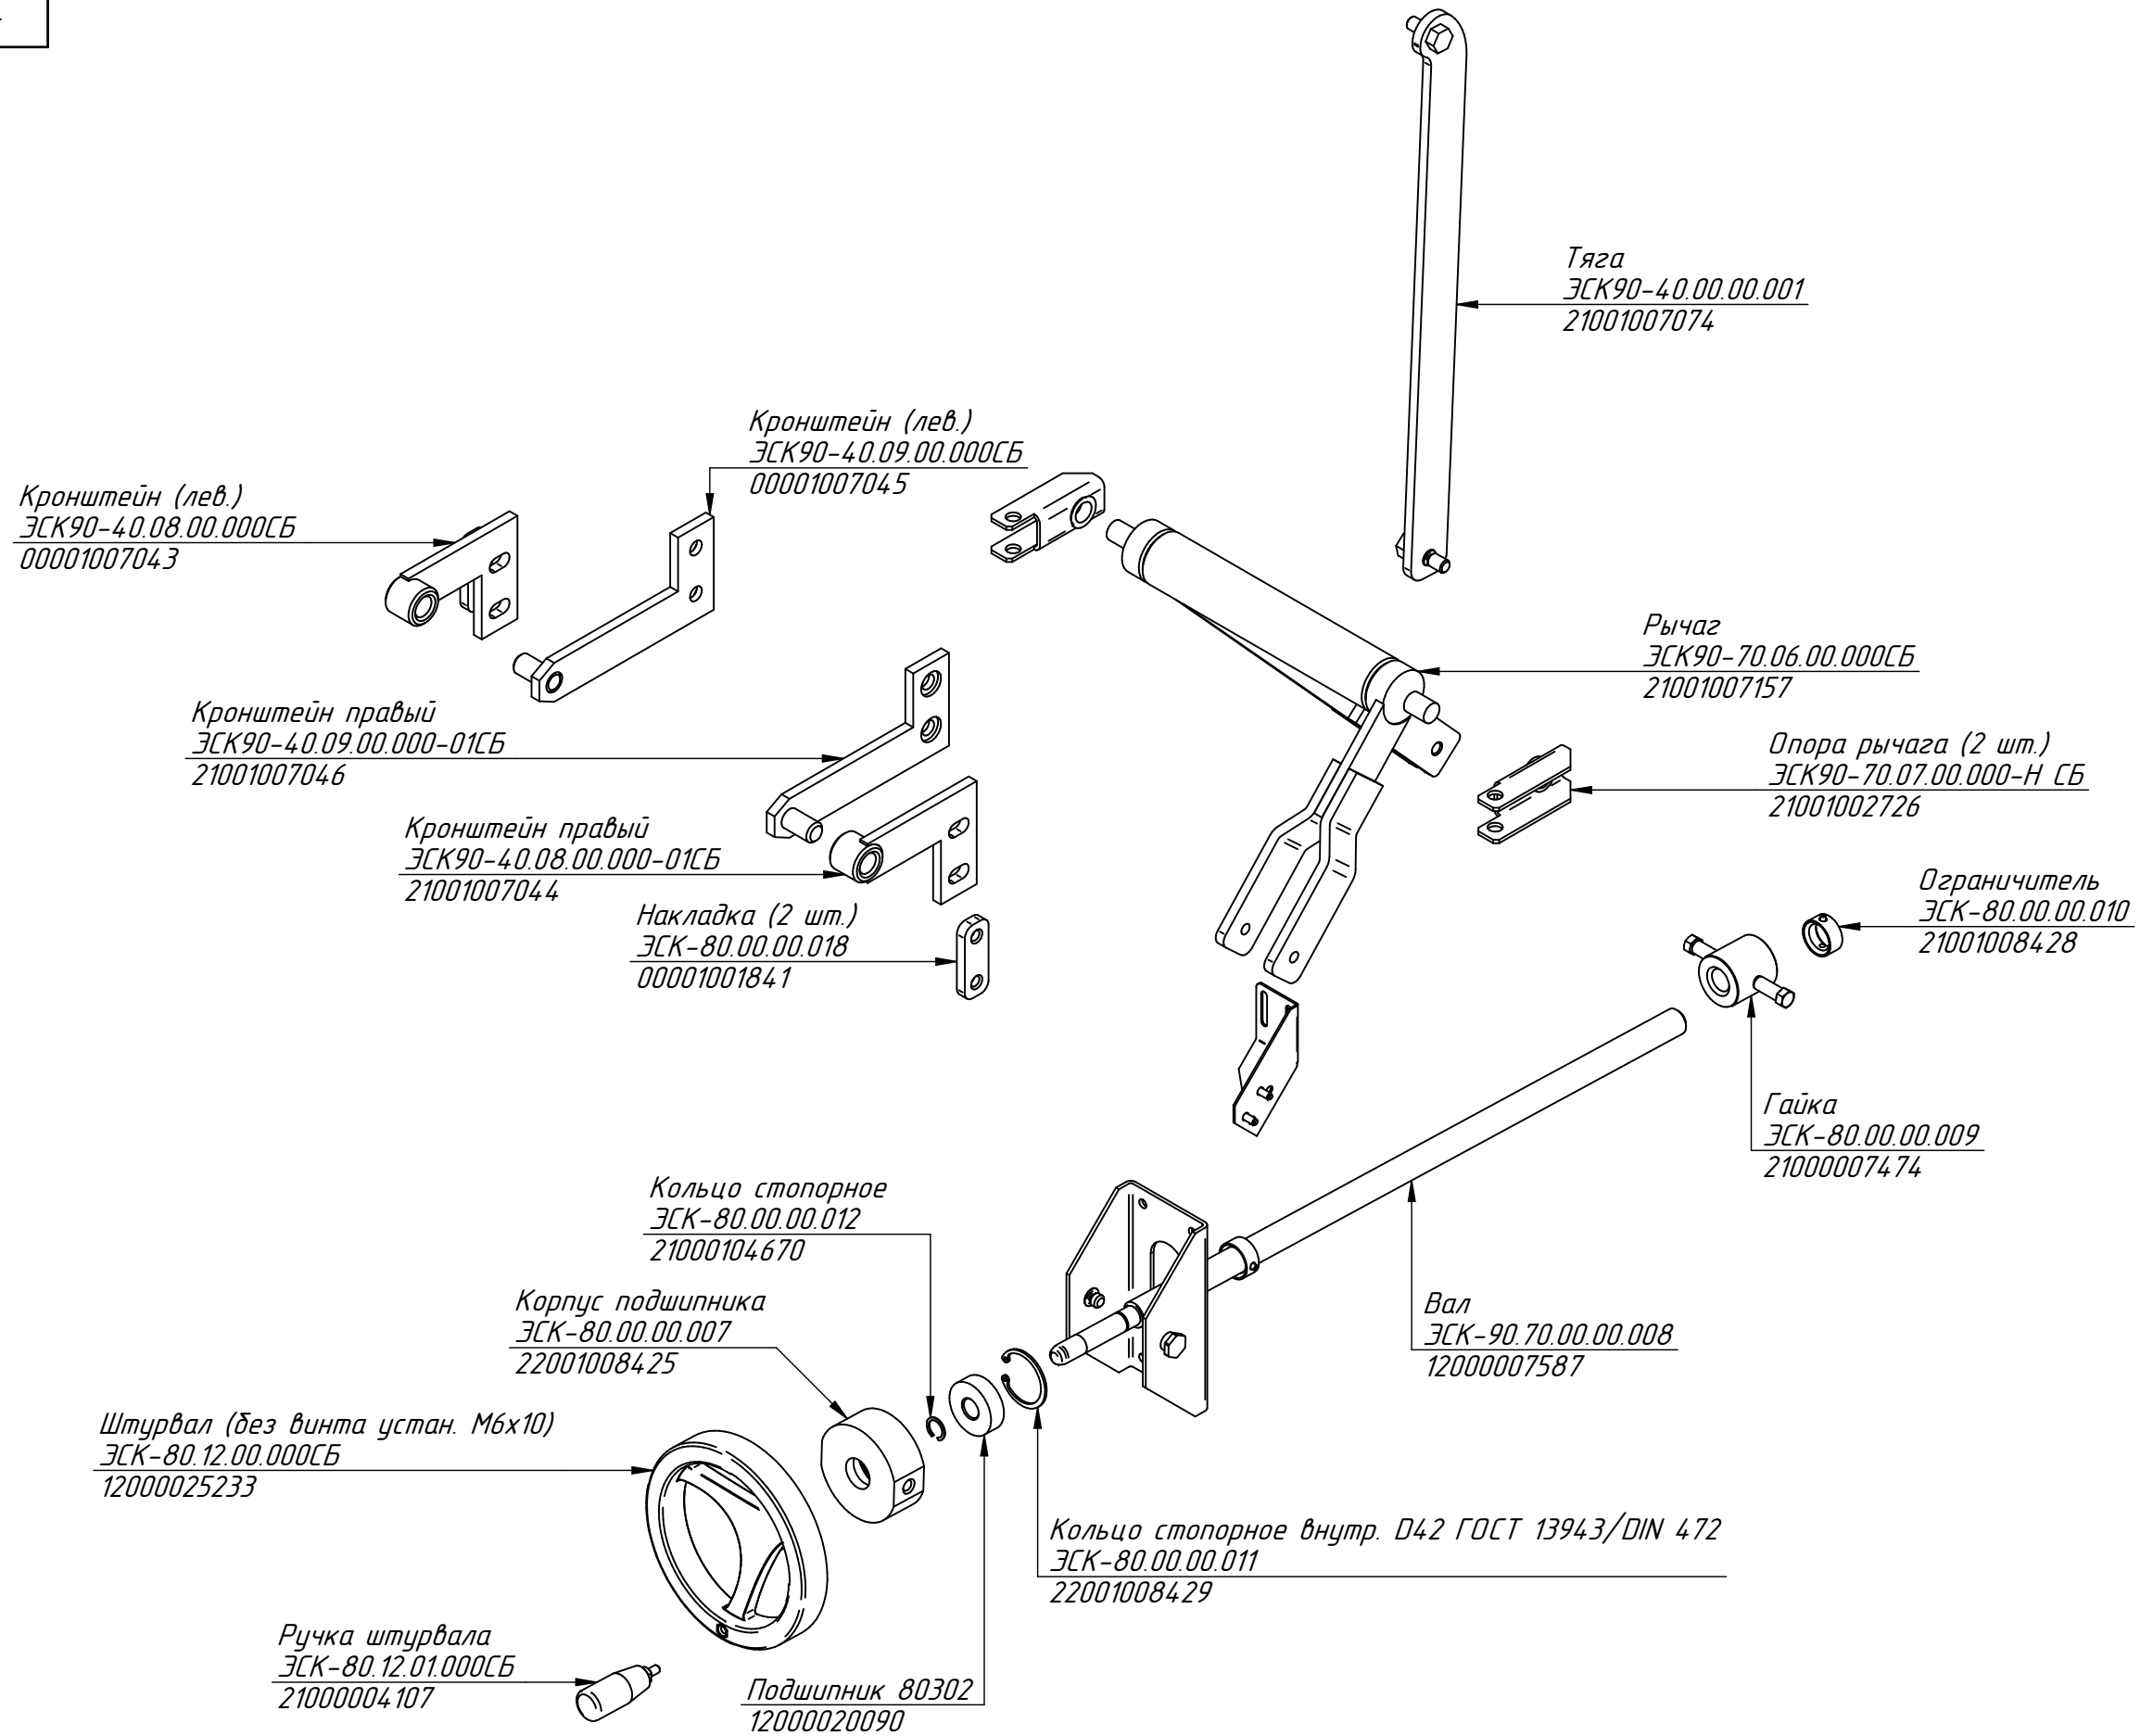

ЭСК-90-0,27-40-К.000 РС
Сковорода электр.
ЭСК-90-0,27-40-К вся нерж.
(композитное дно)
ЭСК90-40.00.00.000-01-Т СБ

Крышка в сборе ЭСК-90-40
ЭСК-90-0,27-40-К.001 РС
21000804400

Сковорода
ЭСК-90-0,27-40-К.002 РС
60001013392

Ножка (3 шт.)
КПЭМ-100.14.07.000СБ
10000011409

Ножка
ЭСК90-70.10.03.000СБ
21001009794

ЭСК-90-0,27-40-К.000-01 РС
Сковорода электр.
ЭСК-90-0,27-40-К вся нерж.
(композитное дно)
ЭСК90-40.00.00.000-01-Т СБ

ЭСК-90-0,27-40-К.001 РС
Крышка в сборе ЭСК-90-40
ЭСК90-40.05.00.000-Н СБ

ЭСК-90-0,27-40-К.002 РС
Сковорода
ЭСК-80.49.00.000-01-Т СБ

Сковорода
ЭСК-80.49.01.000-01-Т СБ
60001013393

ТЭН-170С10/3,0Т230 (3 шт.)
1G1K1W335001
12000060073

Дно кожуха
ЭСК-80.01.00.005-Т
21001007036

Держатель (3 шт.)
ТЭНа ЭСК-80.01.00.001
21001008436

Прижим
ЭСК-80.49.00.008-Т
60001013378

Прижим
ЭСК-80.49.00.007-Т
60001013377

Кожух
ЭСК-80.49.00.004-Т
60001013376