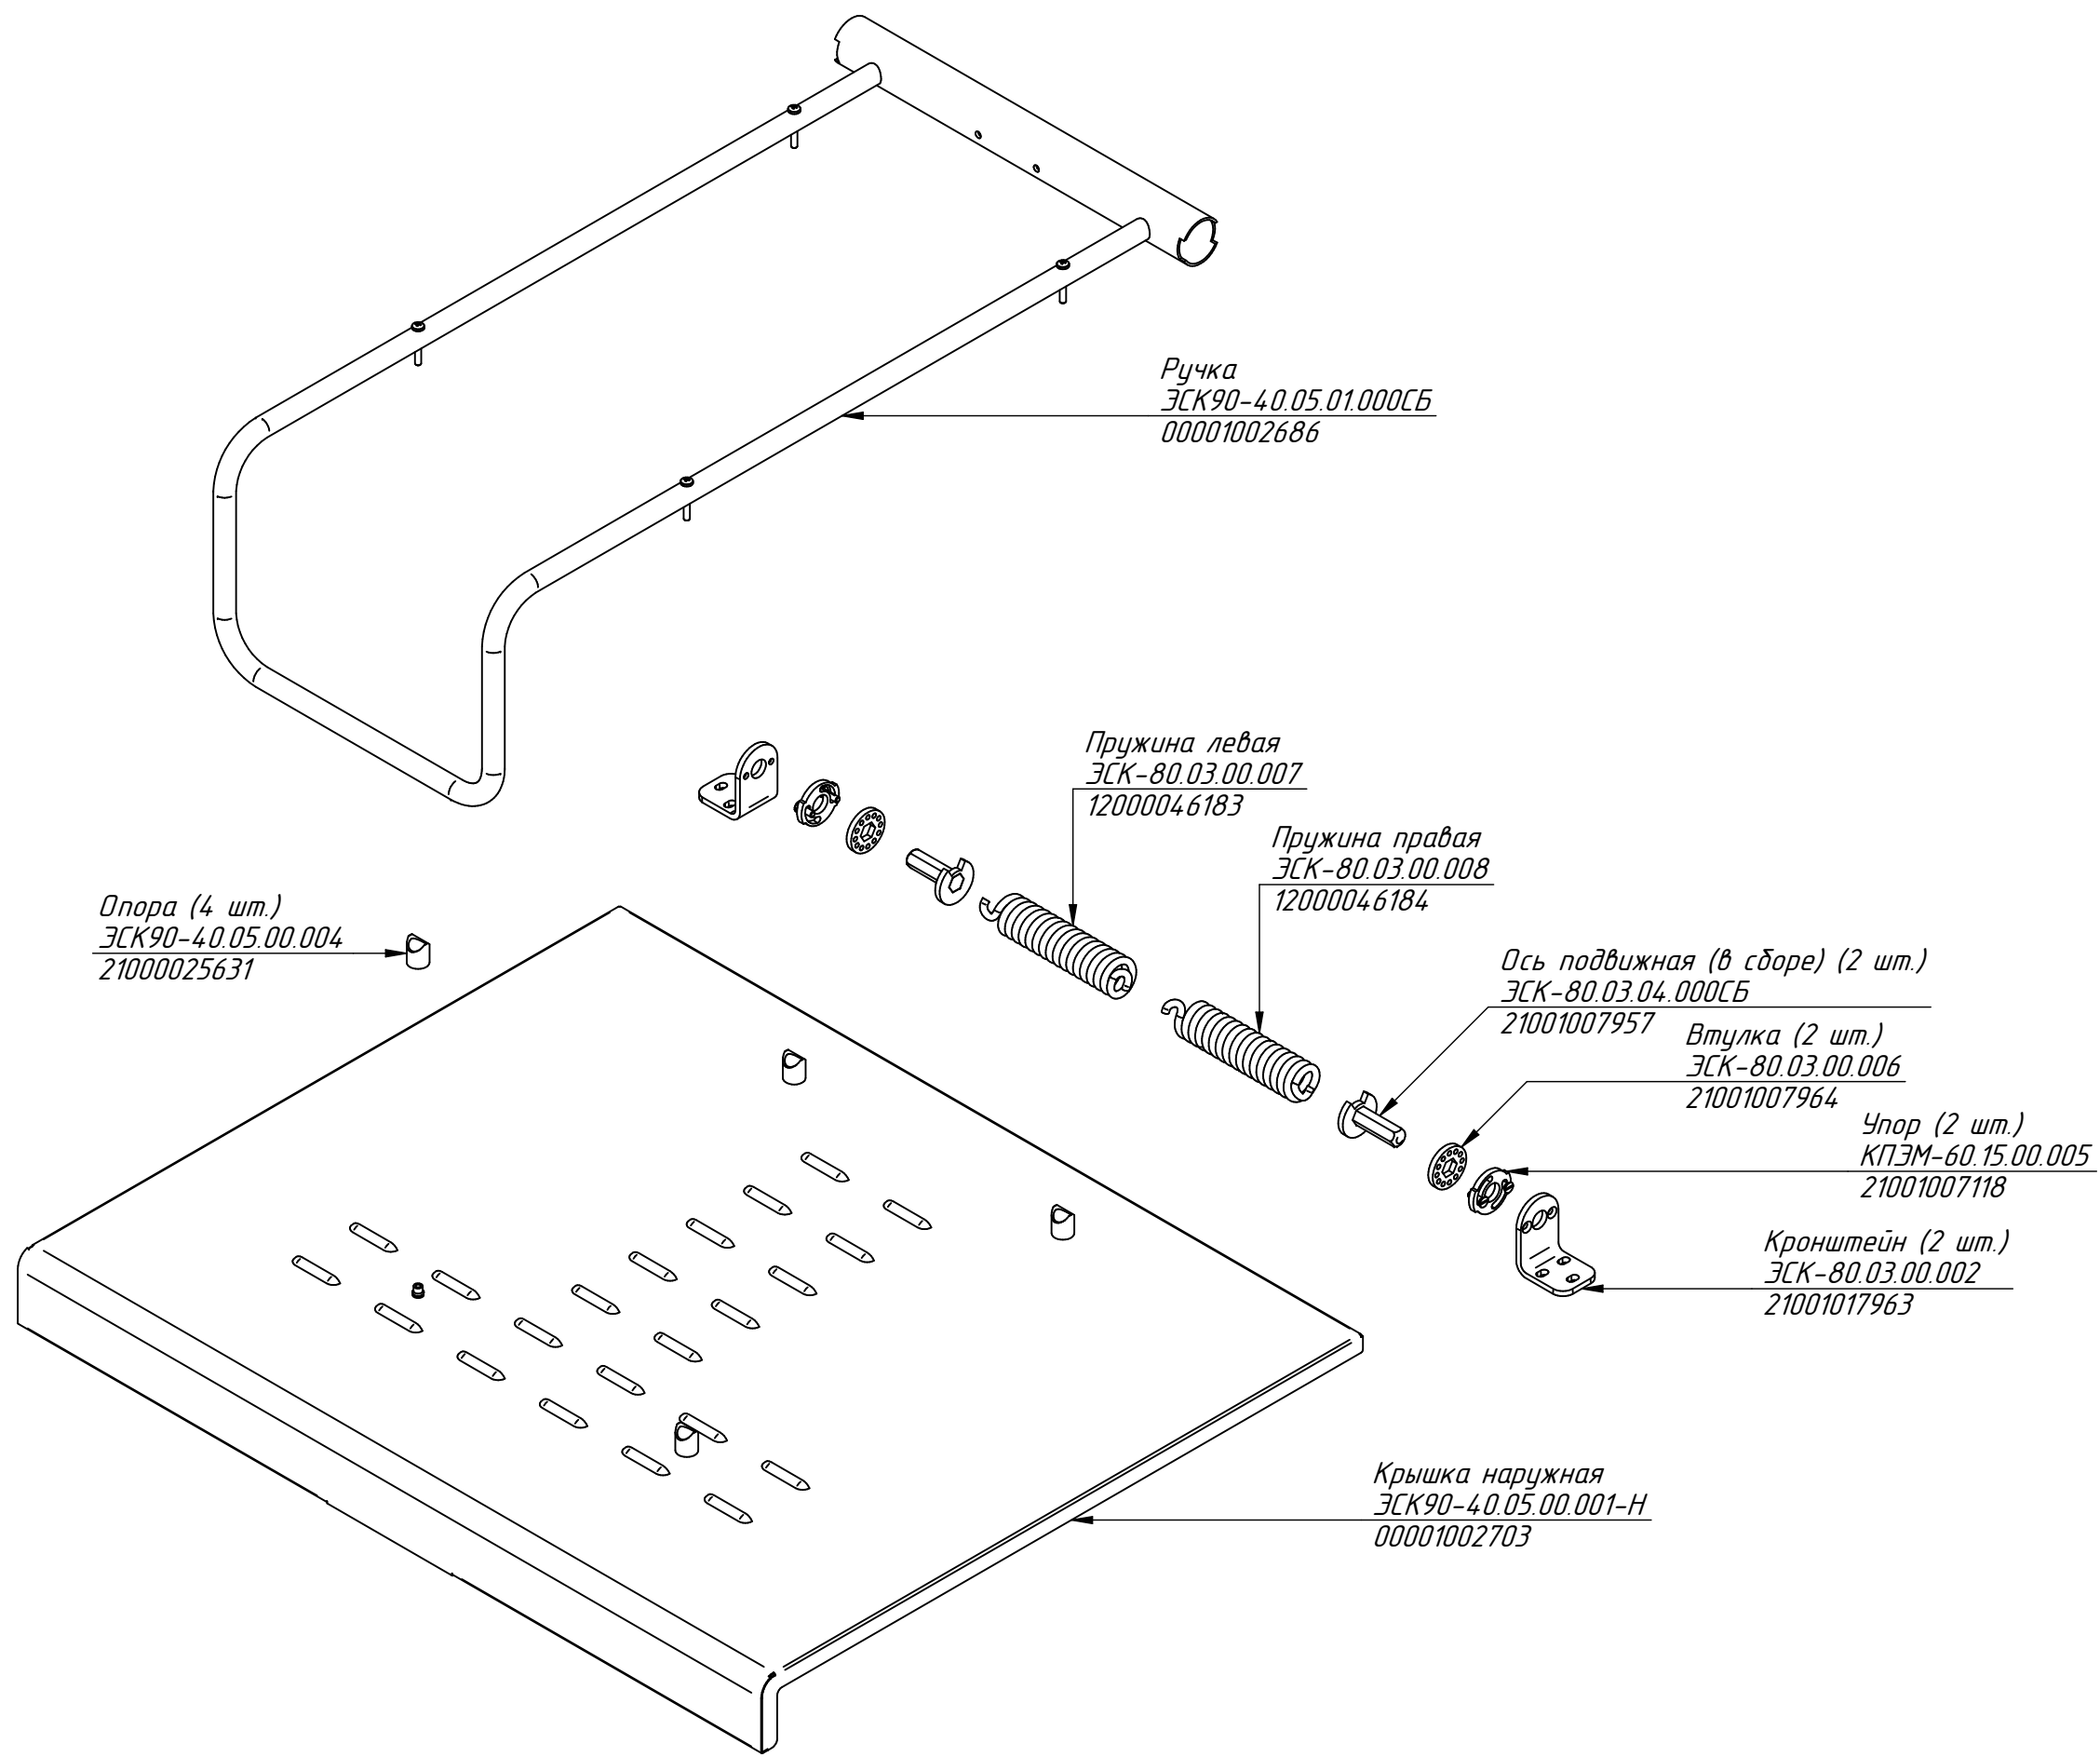

ЭСК-90-0,27-40-К.000 РС
Сковорода электр.
ЭСК-90-0,27-40-К вся нерж.
(композитное дно)
ЭСК90-40.00.00.000-01-Т СБ

Крышка в сборе ЭСК-90-40
ЭСК-90-0,27-40-К.001 РС
21000804400

Сковорода
ЭСК-90-0,27-40-К.002 РС
60001013392

Механизм подъёма
ЭСК-90-0,27-40-К.000-01 РС

Воздуховод
ЭСК90-70.40.00.001
60001005277

Выключатель концевой TZ-8112
12000061119

Контактор
НС1-2510 25А 230В/АС3 1 Н0 50Гц
12000061053

Панель передняя
ЭСК-90-0,27-40-К.003 РС
00001002725

Ножка (3 шт.)
КПЭМ-100.14.07.000СБ
10000011409

Ножка
ЭСК90-70.10.03.000СБ
21001009794

ЭСК-90-0,27-40-К.000-01 РС
Сковорода электр.
ЭСК-90-0,27-40-К вся нерж.
(композитное дно)
ЭСК90-40.00.00.000-01-Т СБ

ЭСК-90-0,27-40-К.001 РС
Крышка в сборе ЭСК-90-40
ЭСК90-40.05.00.000-Н СБ

ЭСК-90-0,27-40-К.002 РС
Сковорода
ЭСК-80.49.00.000-01-Т СБ

Сковорода
ЭСК-80.49.01.000-01-Т СБ
60001013393

ТЭН-170С10/3,0Т230 (3 шт.)
1G1K1W335001
12000060073