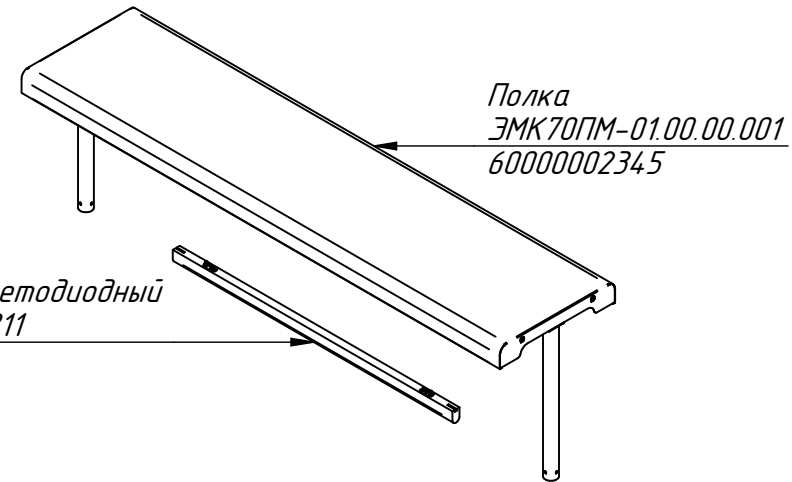

ПВВ(Н)-70ПМ-01-НШ.000 РС
Прилавок холодильный
передвижной ПВВ(Н)-70ПМ-01-НШ
(1500мм)
ПВВ(Н)70ПМ-01-НШ.00.00.000СБ

ПВВ(Н)-70ПМ-01-НШ.001 РС
Панель управления
ПВВ(Н)70ПМ-01-НШ.16.00.00
ОСБ