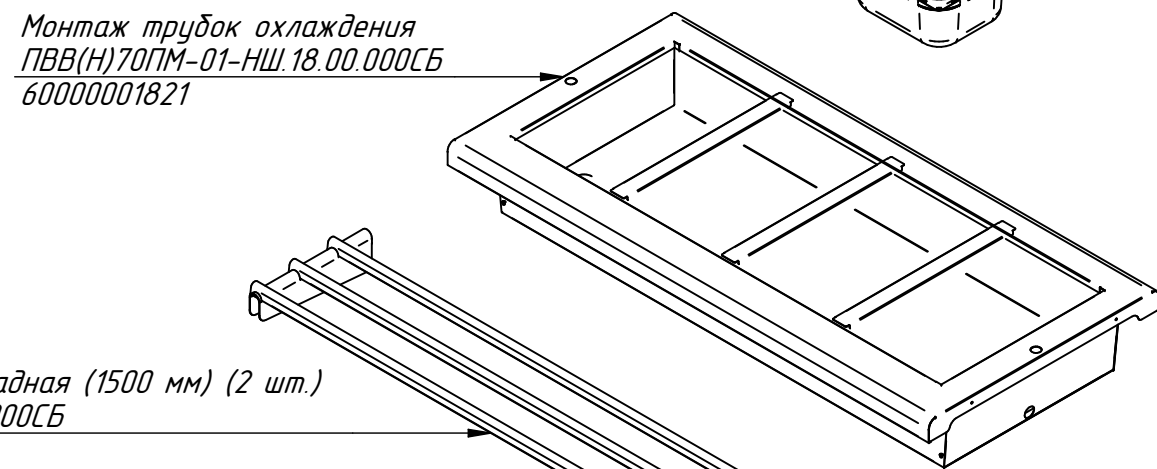

ПВВ(Н)-70ПМ-01-НШ.000 РС
Прилавок холодильный
передвижной ПВВ(Н)-70ПМ-01-НШ
(1500мм)
ПВВ(Н)70ПМ-01-НШ.00.00.000СБ

ПВВ(Н)-70ПМ-01-НШ.001 РС
Панель управления
ПВВ(Н)70ПМ-01-НШ.16.00.00
ОСБ