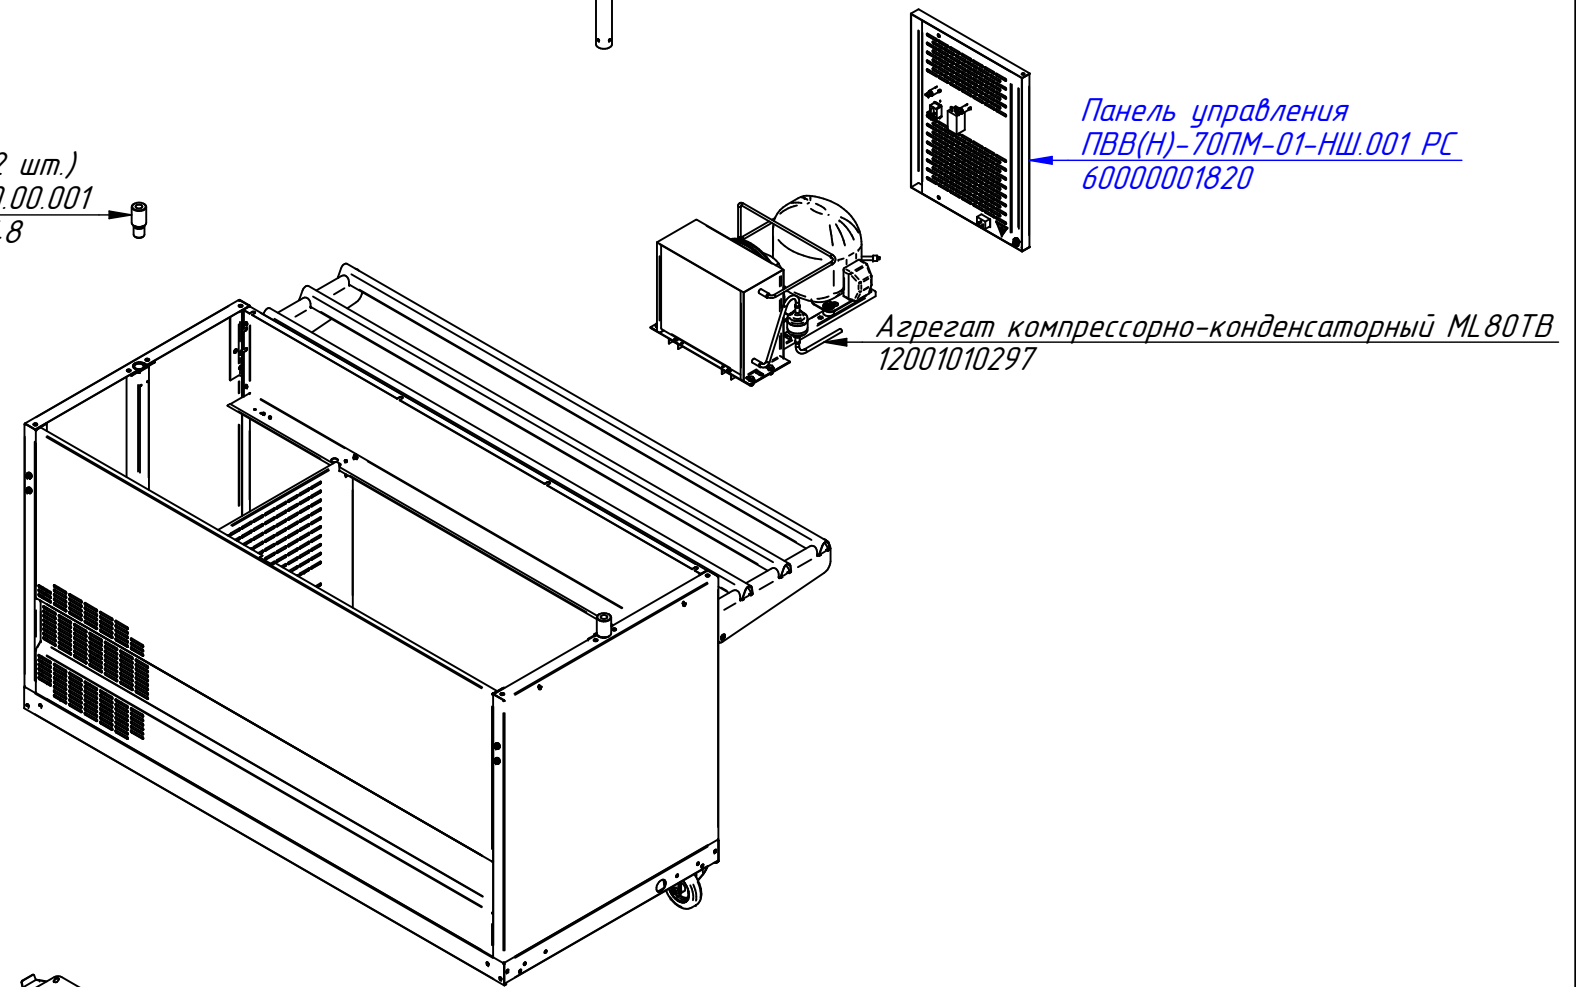

ПВВ(Н)-70ПМ-01-НШ.000 РС
Прилавок холодильный
передвижной ПВВ(Н)-70ПМ-01-НШ
(1500мм)
ПВВ(Н)70ПМ-01-НШ.00.00.000СБ

ПВВ(Н)-70ПМ-01-НШ.001 РС
Панель управления
ПВВ(Н)70ПМ-01-НШ.16.00.00
ОСБ