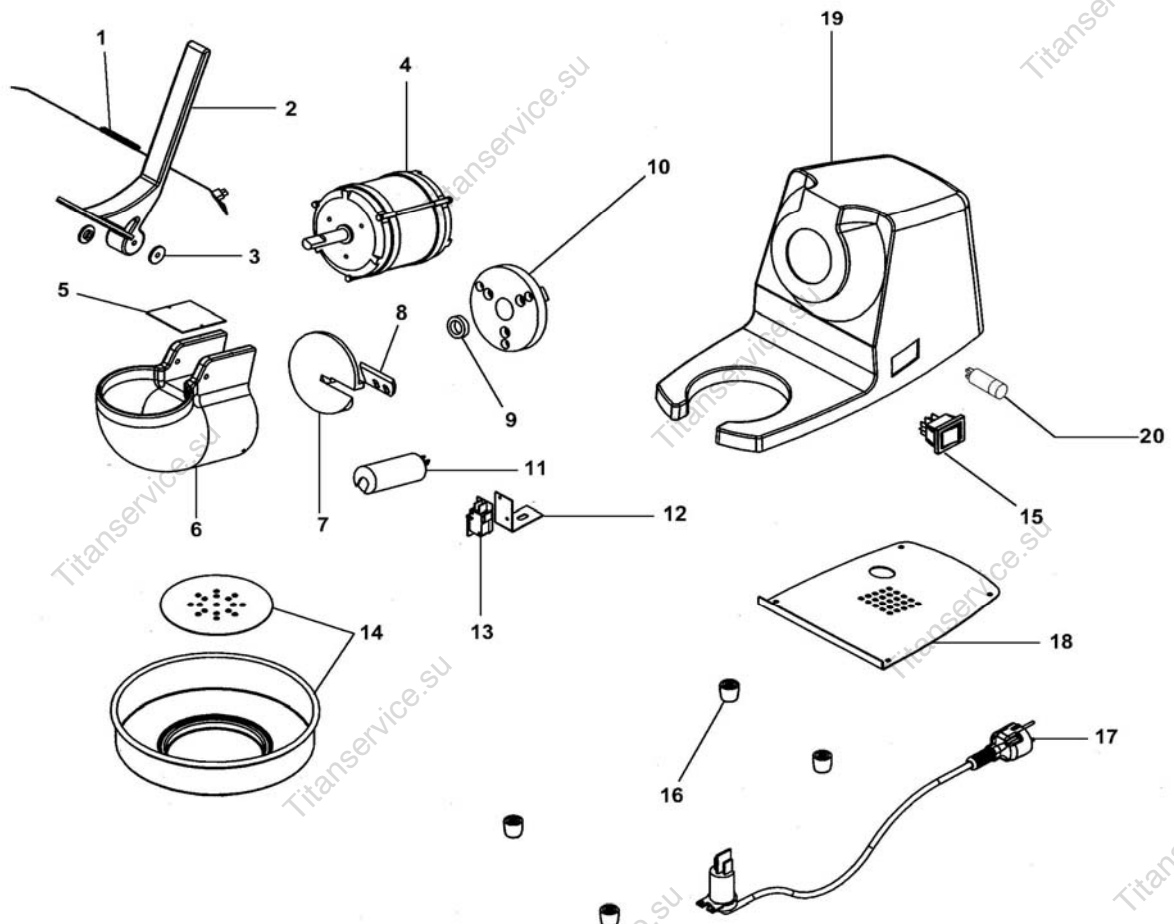

Tritaghiaccio mod.TRG
Ice mincer mod.TRG

TRITAGHIACCIO MOD.TRG ICE MINCER MOD.TRG

Rif No	Codice Code	Caratteristiche Characteristics	Descrizione Description
1	CO1431		Cavo Cable
2	CO1432		Leva Lever
3	CO1434		Boccola Bush
4	CO1433	230V/1Ph/50-60Hz	Motore Motor
5	CO1439		Piastra Plate
6	CO1440		Bocca Casing
7	CO1438		Copertura Covering
8	CO1437		Lama Blade
9	CO1436	☉ 15x24x7	Paraolio Oil seal
10	CO1435		Supporto Support
11	CO1442	10µF	Condensatore Condenser
12	CO1443		Staffa Bracket
13	CO1424	☉	Microinterruttore Microswitch
14	CO1441		Contentitore Tank
15	CO1445	01/06/04 f.p.(*)	Interruttore Switch
16	CO1421		Piedino Foot
17	CO1420	1Ph+N+Gnd	Cavo elettrico Electric cable
18	CO1446		Fondo Bottom
19	CO1444		Carcassa Housing
20	CO4686		Interruttore Switch

(*): fuori produzione / out of production ☉ : ricambio consigliato / spare part suggested