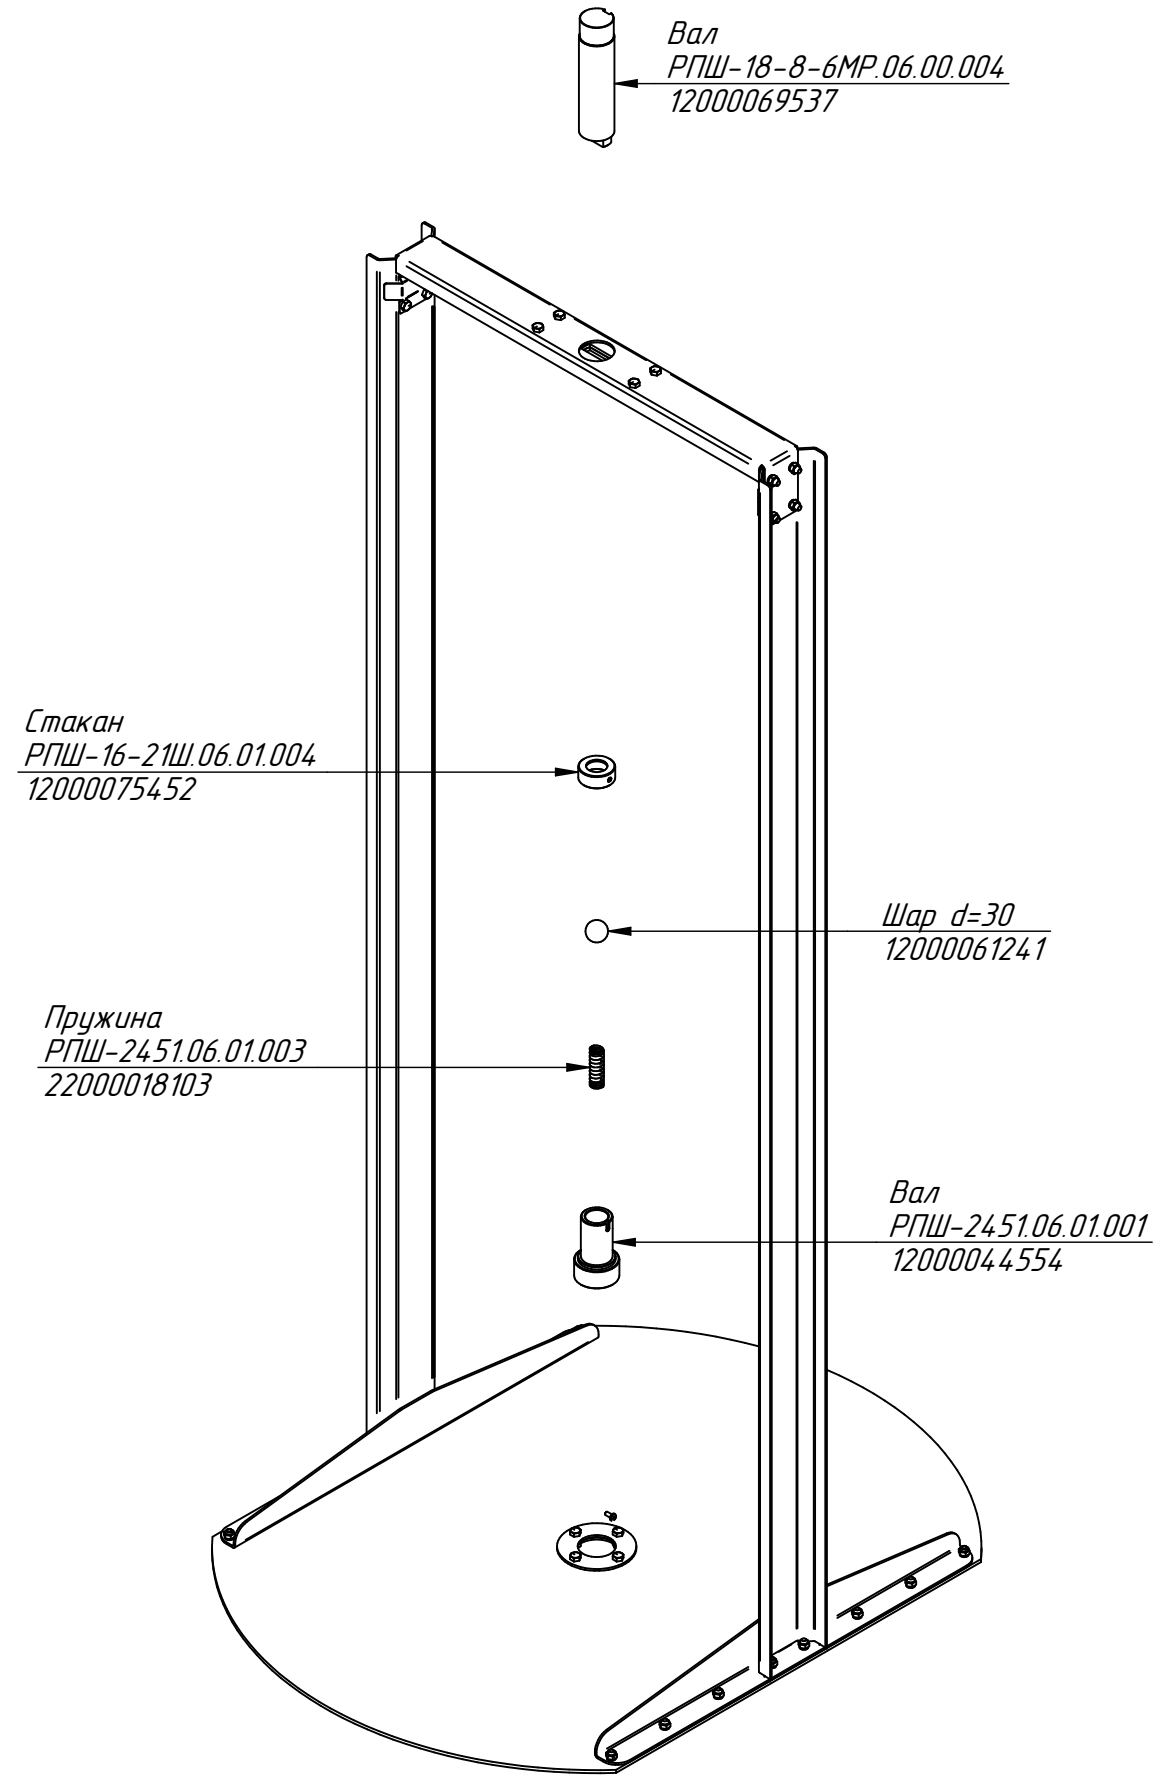

РПШ-18-8-6МР.003 РС
Рама поворотная
РПШ-18-8-6МР.06.00.000СБ