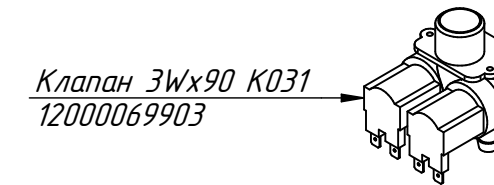

РПШ-18-8-6МР.006-01 РС
Корпус с двигателями
РПШ-18-8-6МР.16.00.000СБ