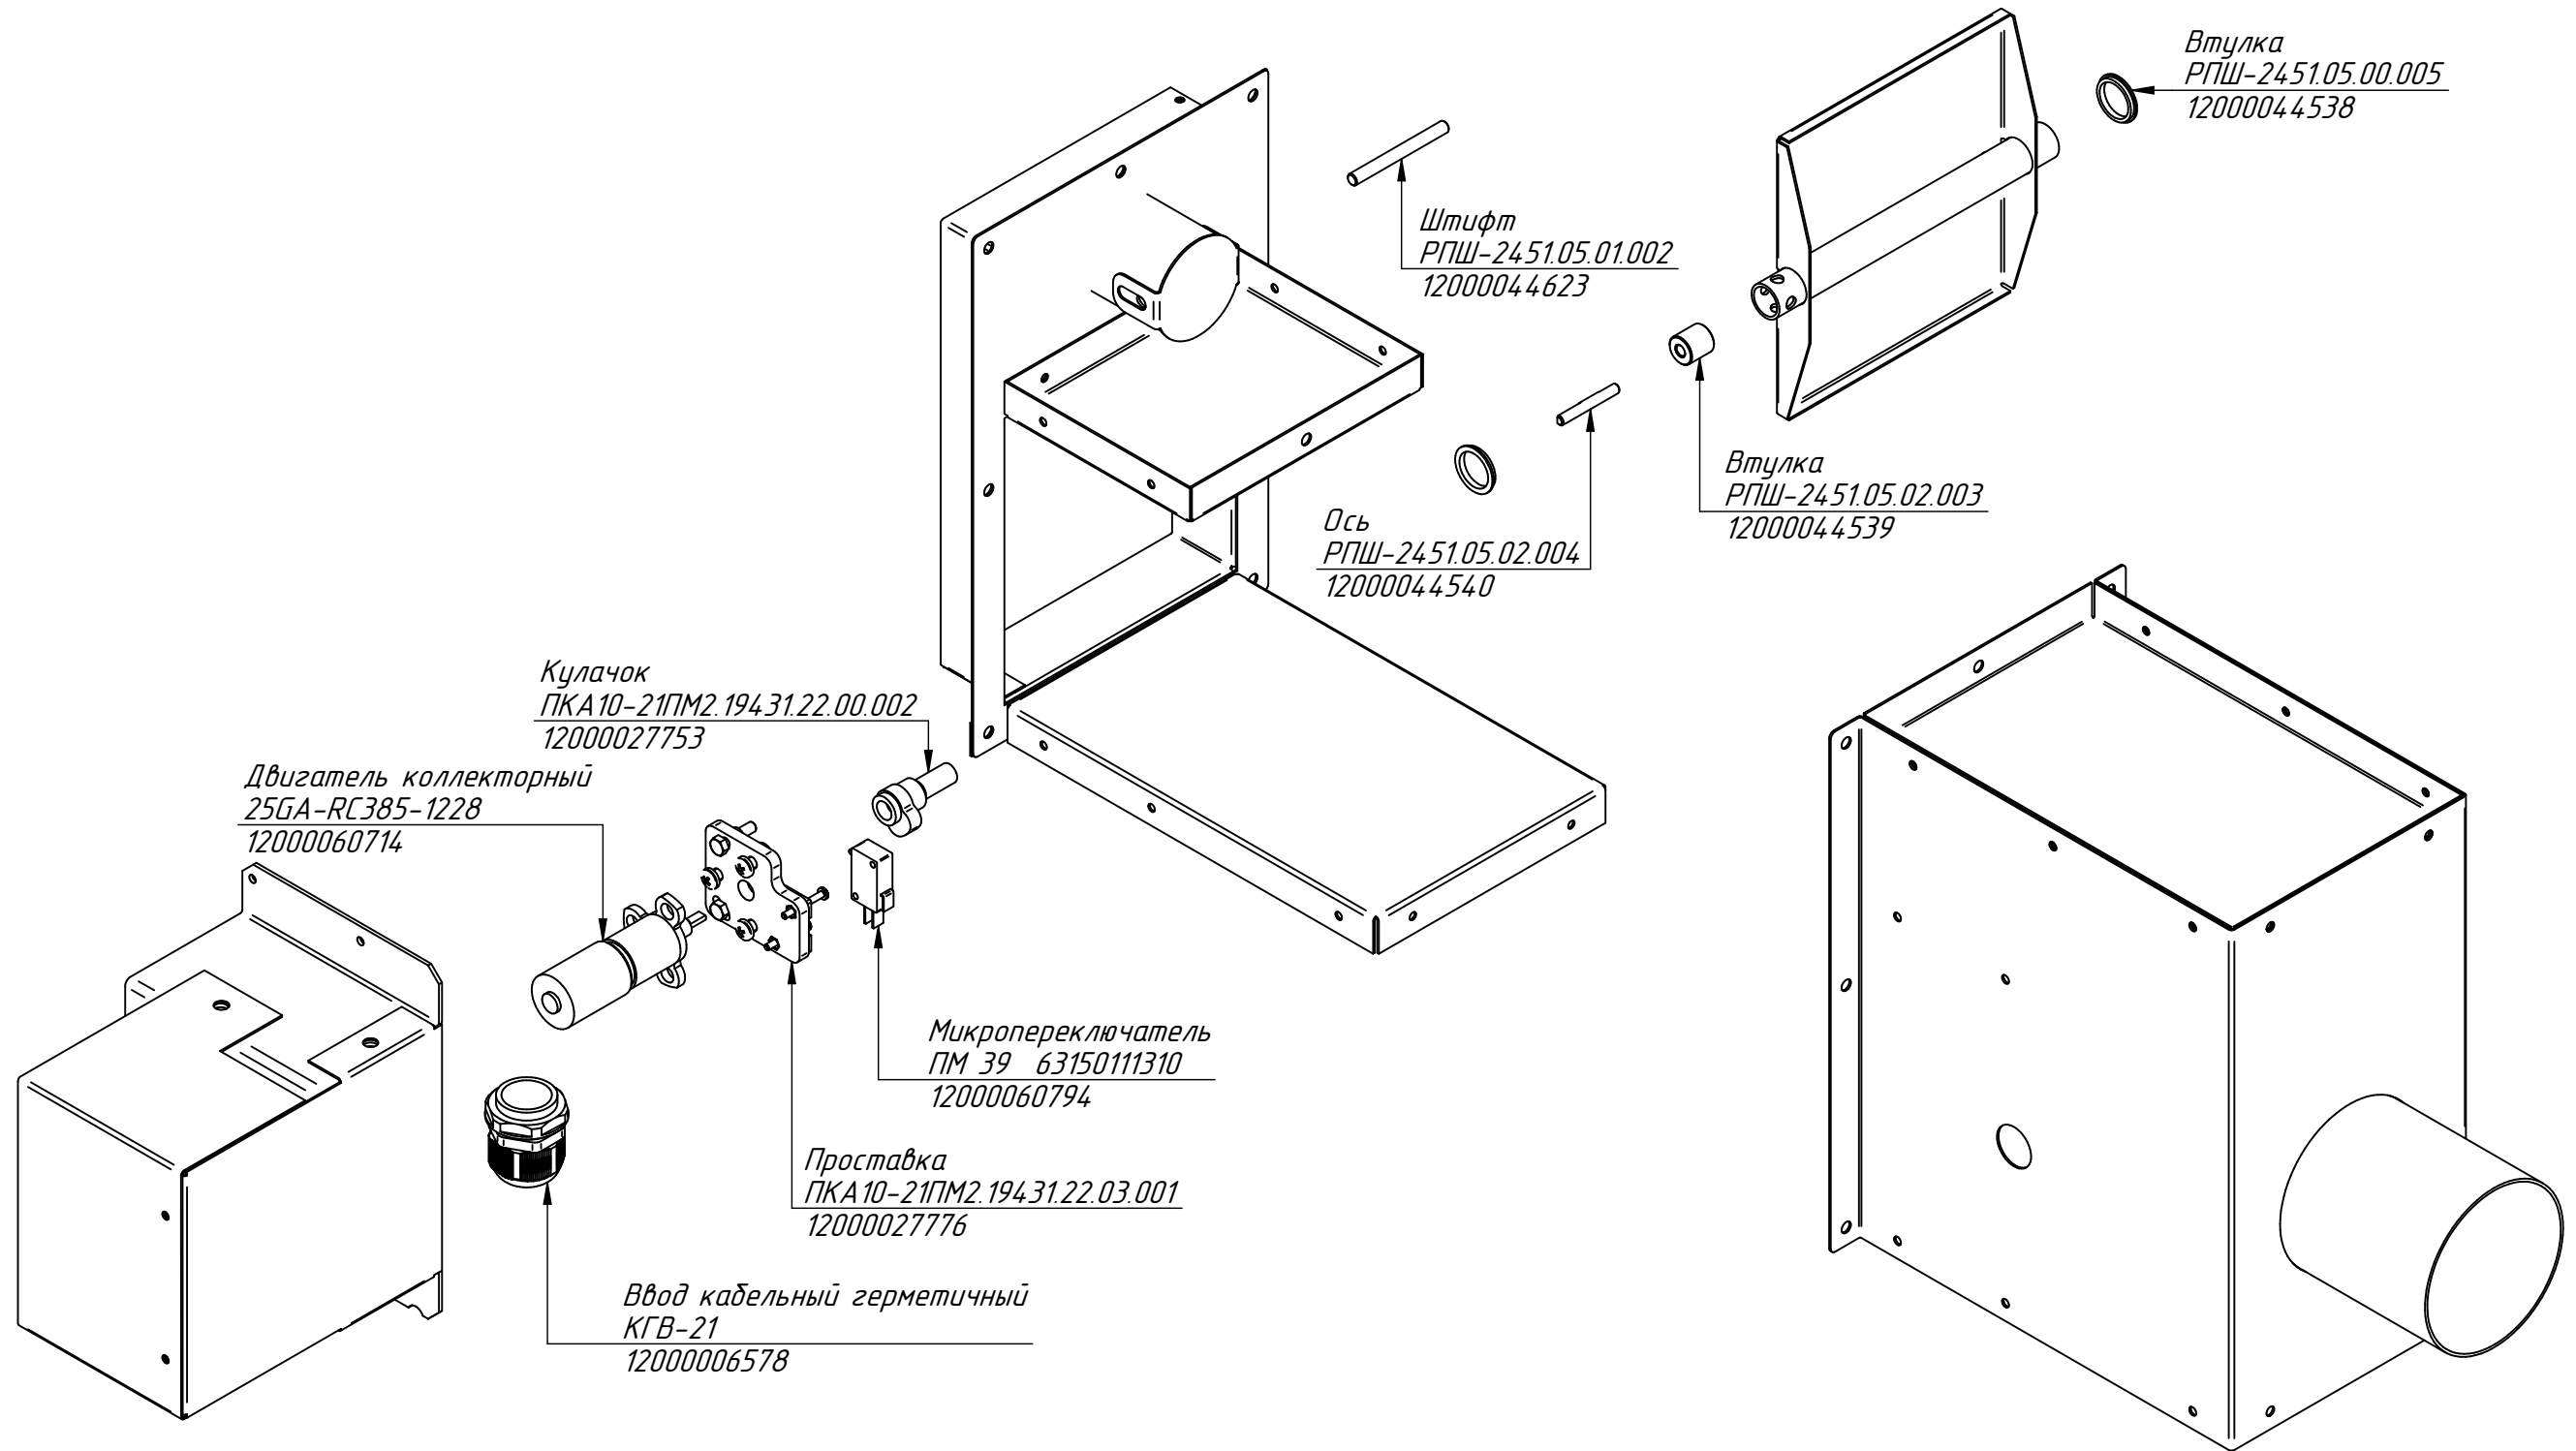

РПШ-18-8-6МР.002 РС
Шу́дер
РПШ-16-21Ш.05.00.000 СБ