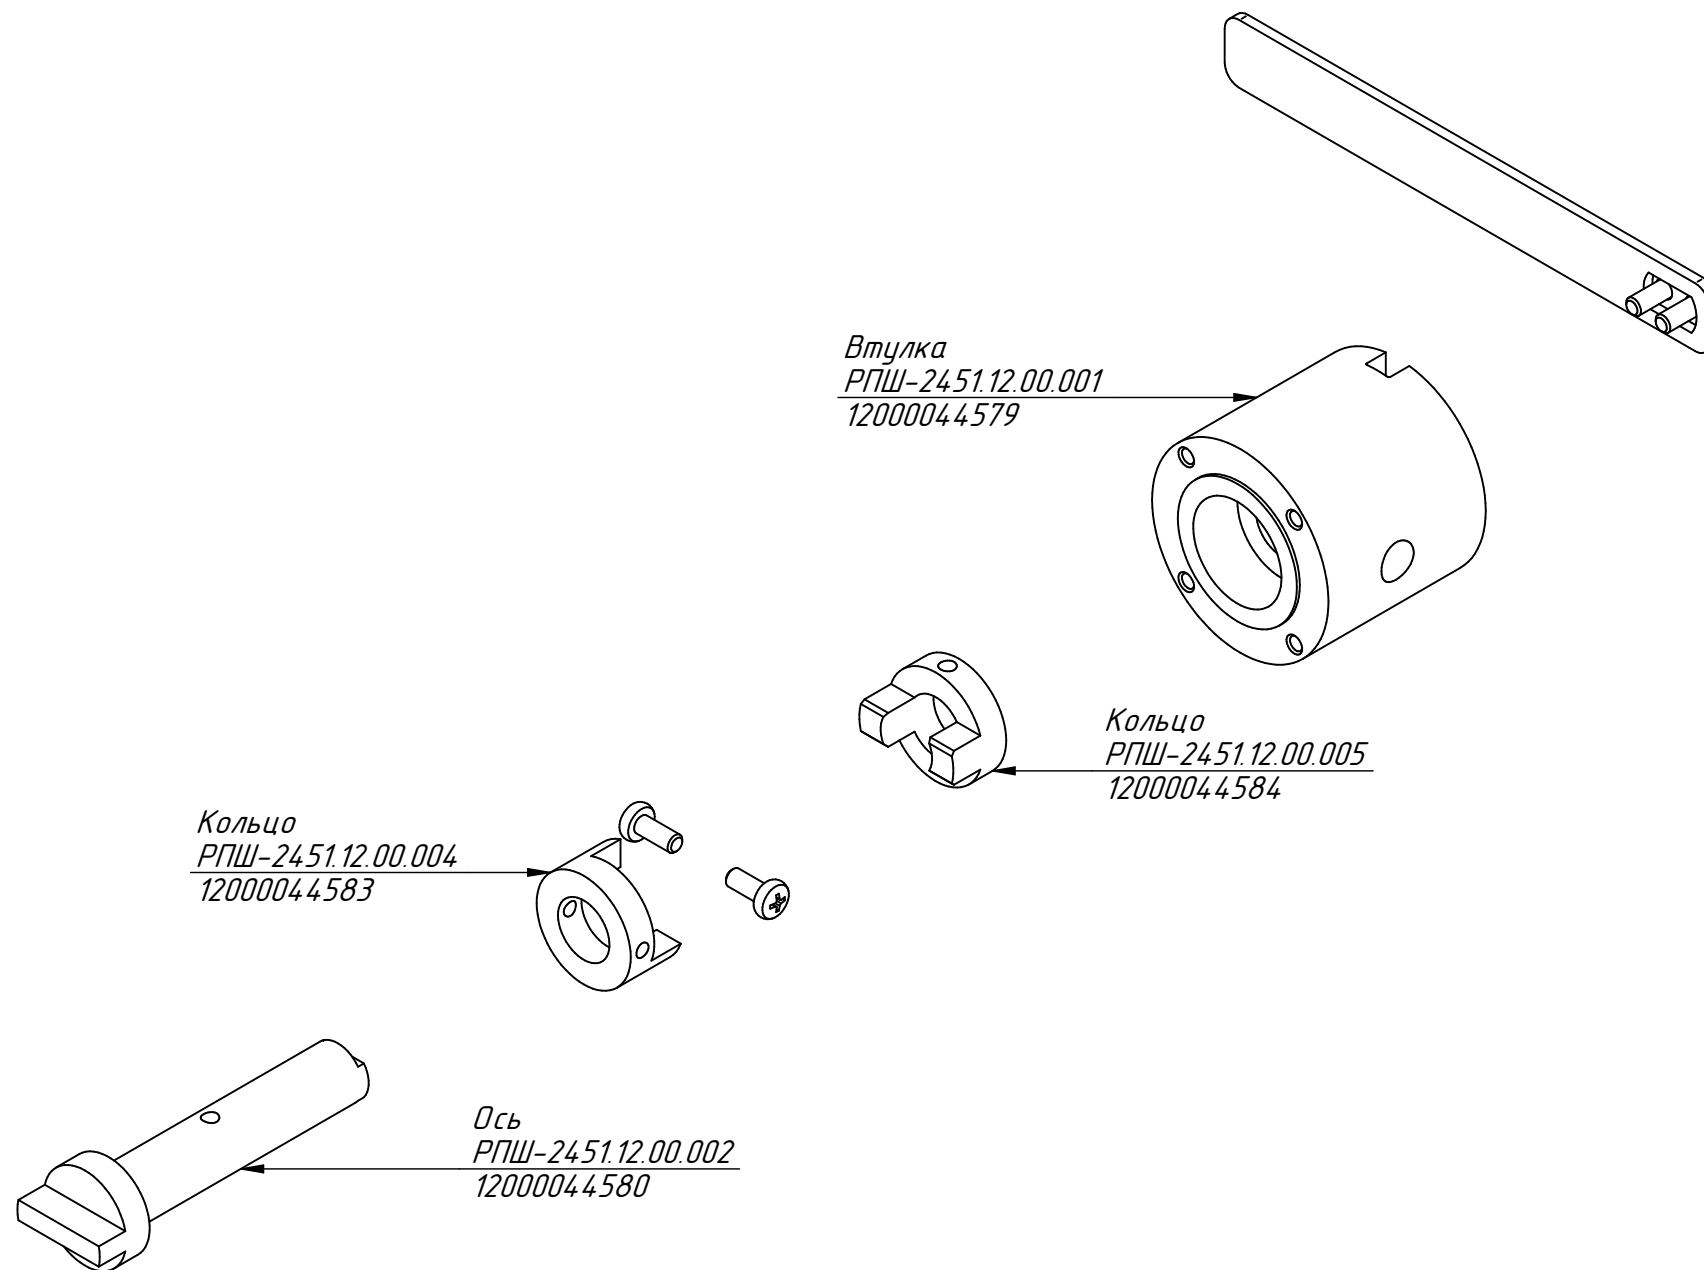

Контактор NC1-5011
50А 230В/АС3 1НО+1НЗ 50Гц
12000061054

Пускатель ПМЛ-2160 МБ 230В
22000055574

Преобразователь частоты
ATV310 1,5кВт 380В 3ф
12000061738

Ввод кабельный герметичный
КГВ-21
12000006578

РПШ-18-8-6МР.008 РС
Ручка внутренняя
РПШ-2451.12.00.000СБ