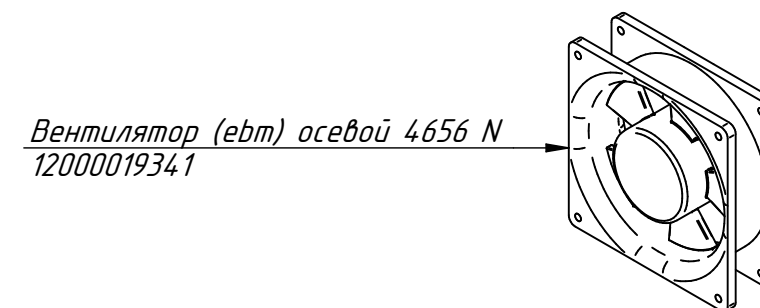

РПШ-18-8-6МР.006-01 РС
Корпус с двигателями
РПШ-18-8-6МР.16.00.000СБ