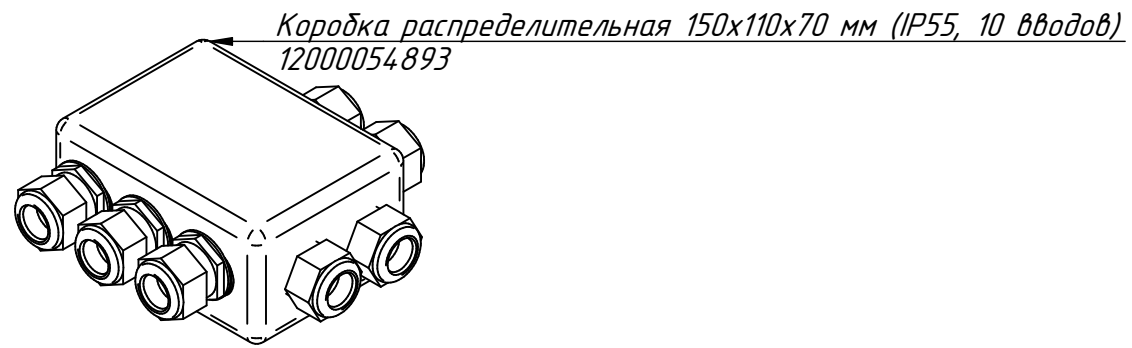

РПШ-18-8-6МР.006-01 РС
Корпус с двигателями
РПШ-18-8-6МР.16.00.000СБ

РПШ-18-8-6МР.007 РС
Щит монтажный
РПШ-18-8-6МР.16.14.000СБ

Ввод кабельный герметичный КГВ-36
12000130218

Короб
РПШ-18-8-6МР.16.14.001
600010114.03