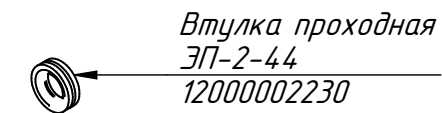

РПШ-18-8-6МР.006-01 РС
Корпус с двигателями
РПШ-18-8-6МР.16.00.000СБ