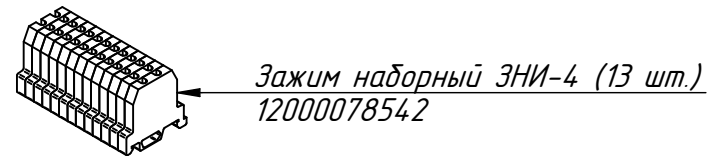

РПШ-18-8-6МР.006-01 РС
Корпус с двигателями
РПШ-18-8-6МР.16.00.000СБ