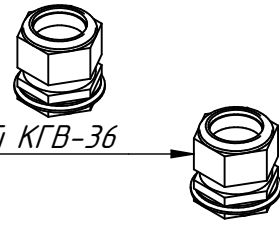

РПШ-18-8-6МР.007 РС
Щит монтажный
РПШ-18-8-6МР.16.14.000СБ

Ввод кабельный герметичный КГВ-36
12000130218

Короб
РПШ-18-8-6МР.16.14.001
600010114.03

Контактор NC1-9511
95А 230В/АС3 1НО+1НЗ 50Гц
12000061183