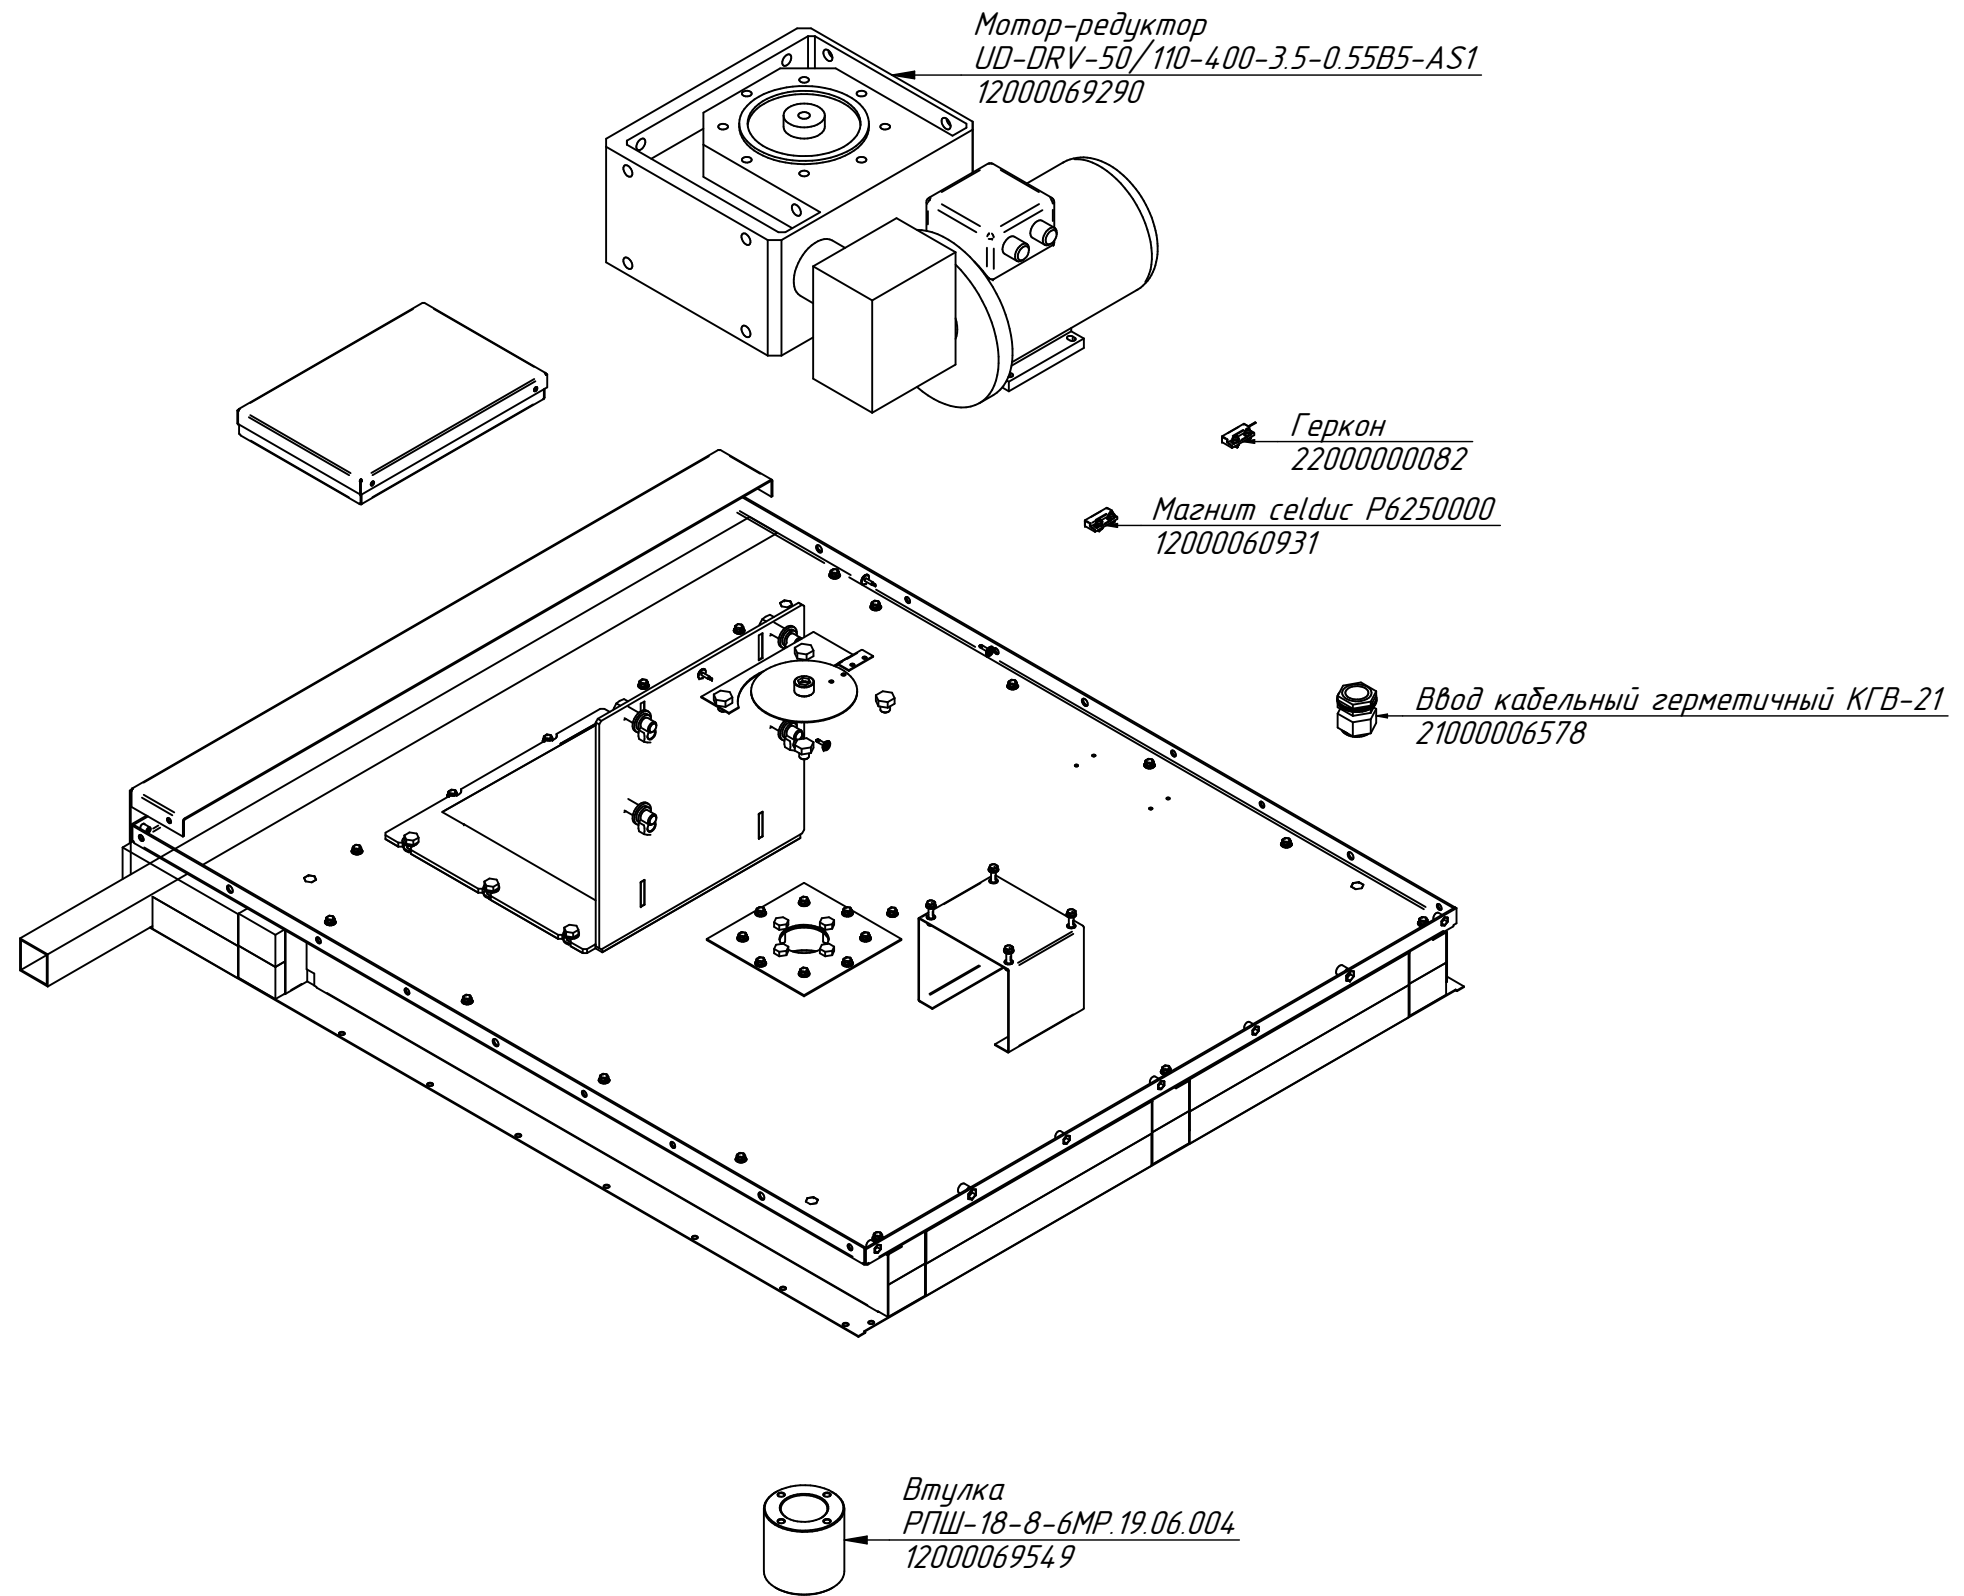

РПШ-18-8-6МР.001 РС
Крыша
РПШ-18-8-6МР.19.00.000СБ