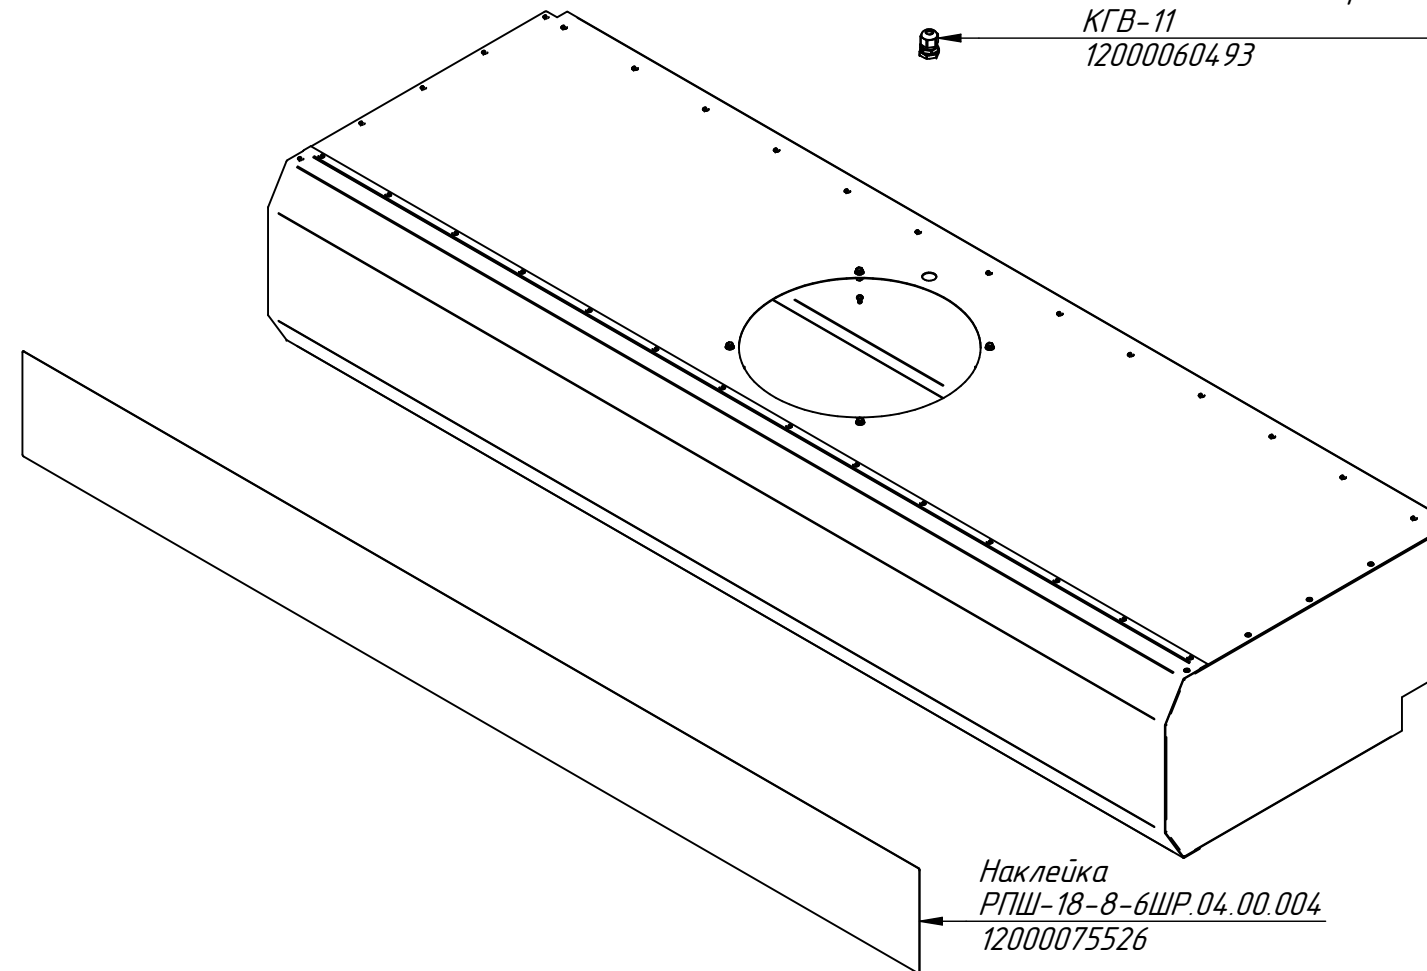

РПШ-18-8-6МР.005 РС
Зонт
РПШ-18-8-6ШР.04.00.000
СБ

Мотор 34 Вт с крыльчаткой (ЗВЭ, РПШ)
12000045046

Решетка защитная (евн) 663 13-2-4039 (300мм)
12000019347

Кольцо
ЗВЭ.1804.22.00.00.006-01
21000102389

Ввод кабельный герметичный
КГВ-11
12000060493