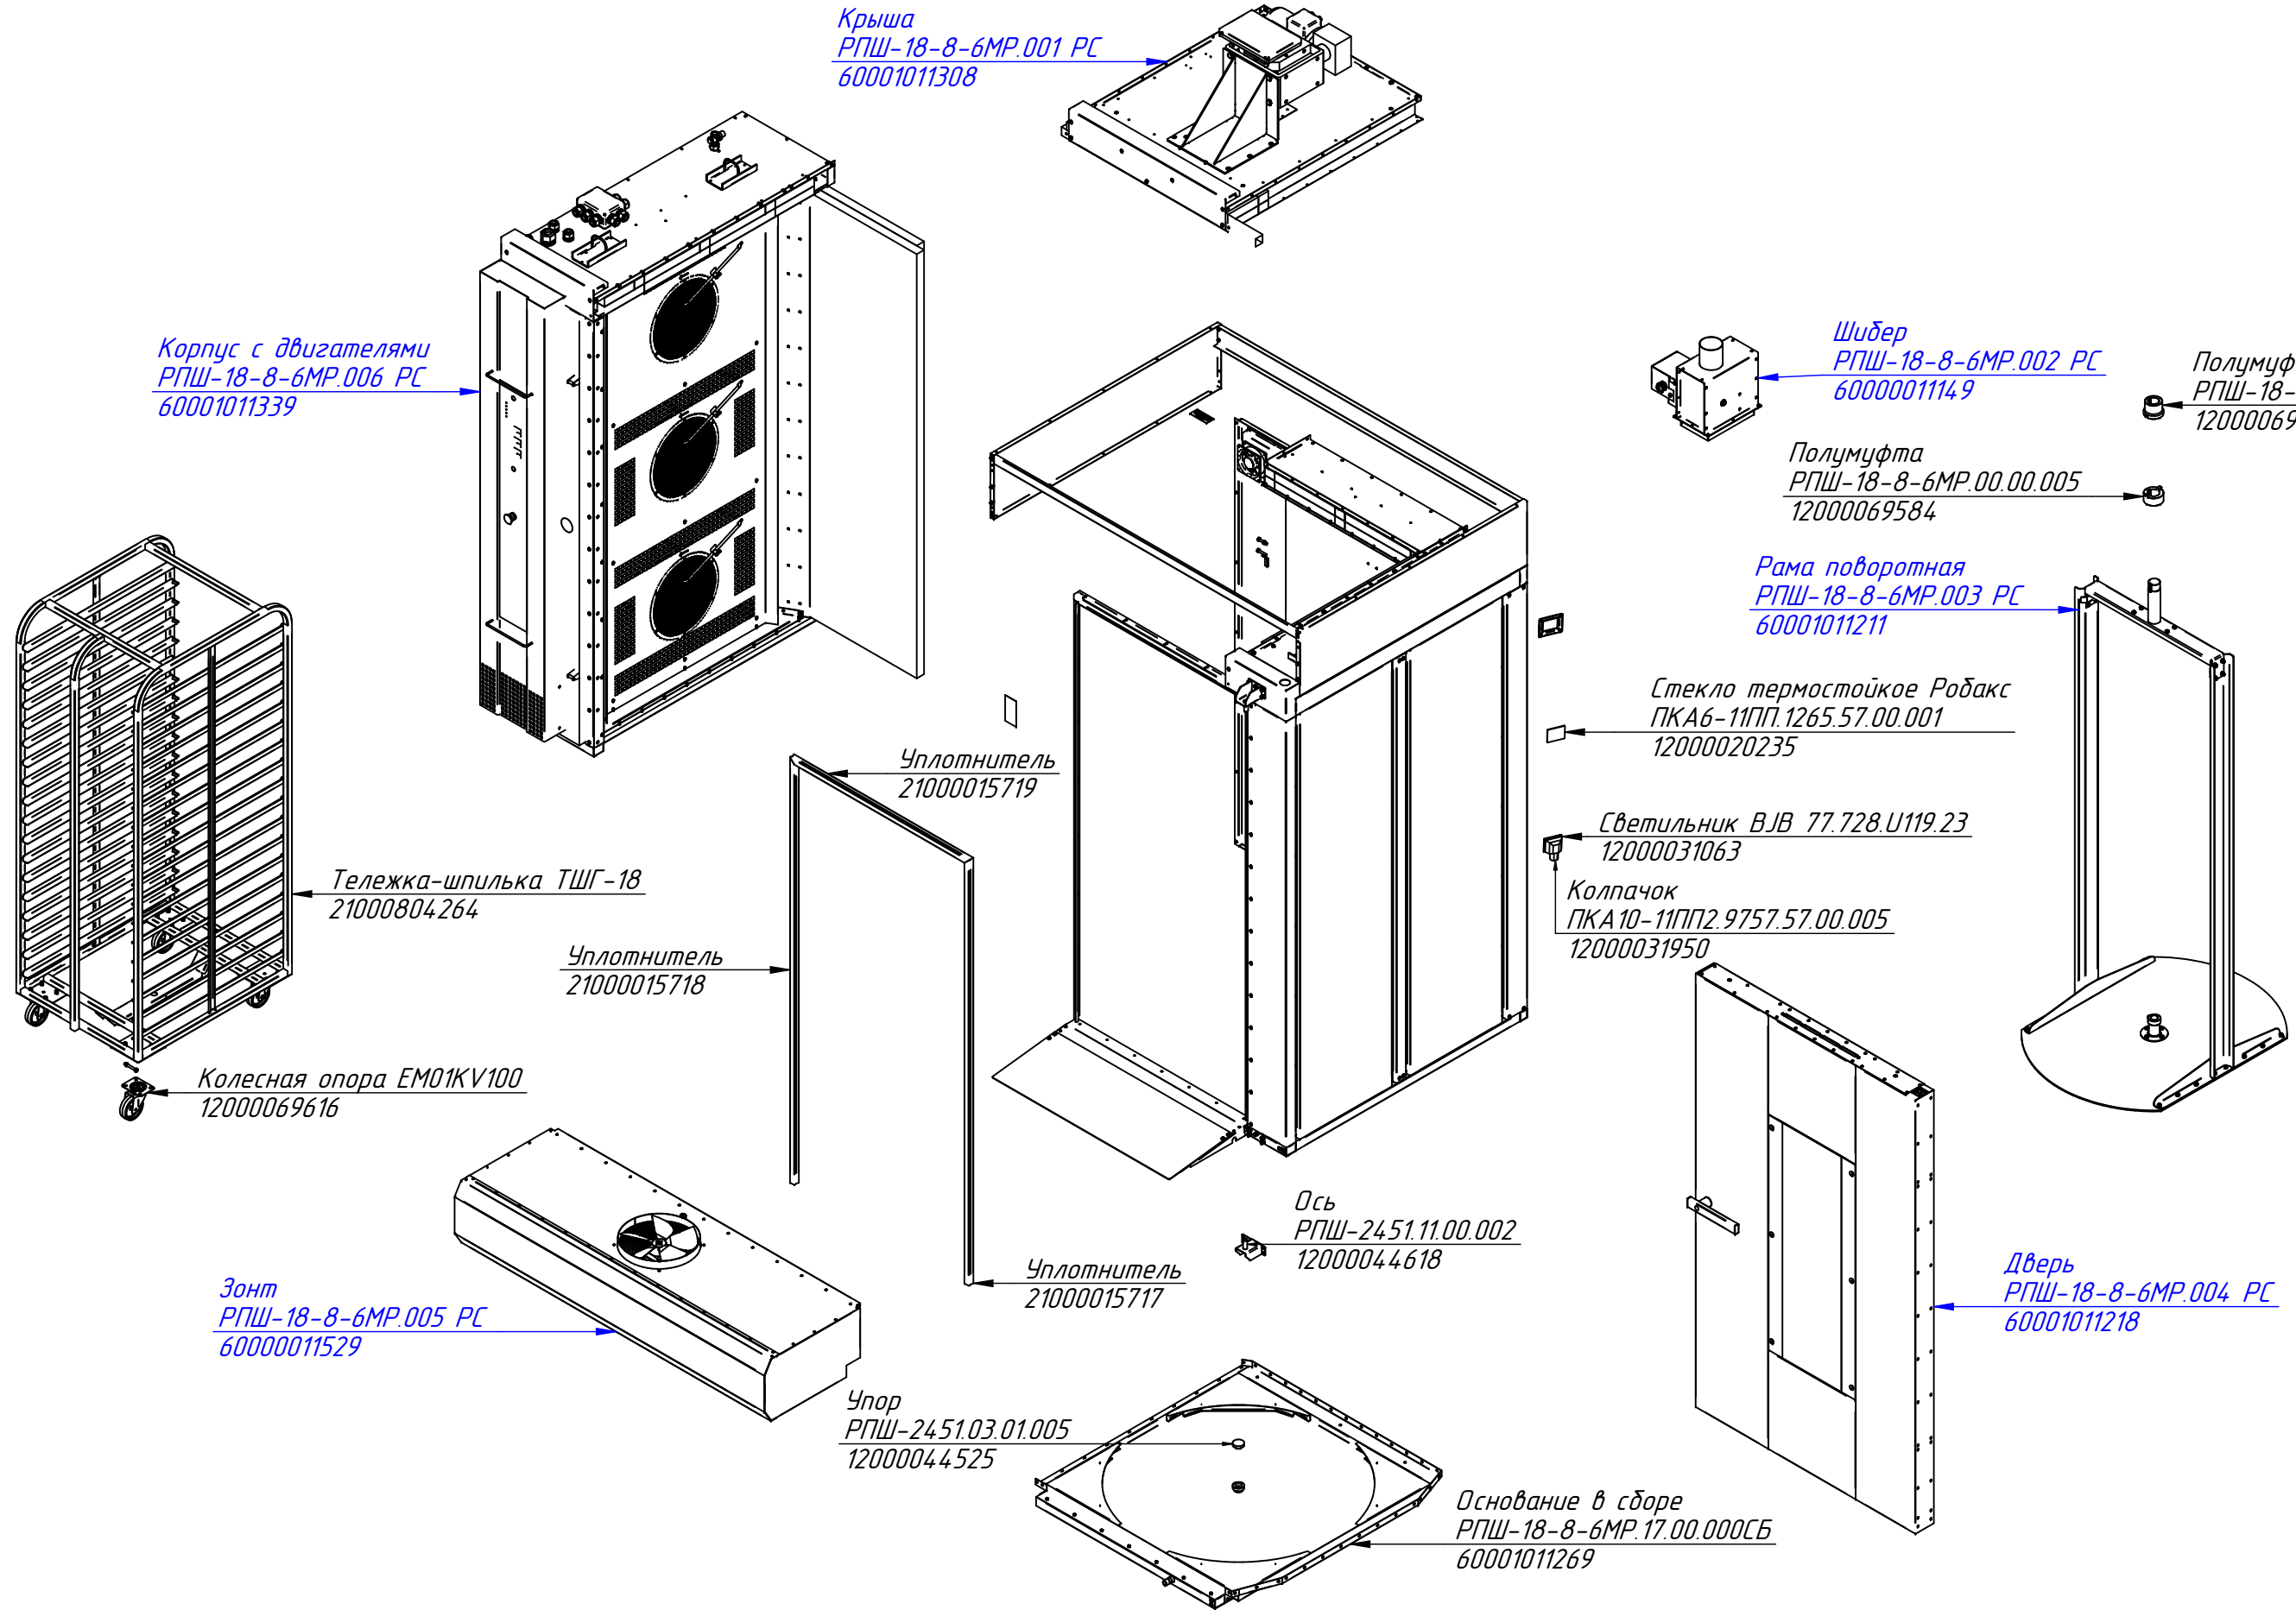

РПШ-18-8-6МР.000 РС
Шкаф ротационный пекарский
РПШ-18-8-6МР (в компл.
тележка-шпилька ТШГ-18 на 18
уровн.) модернизир
РПШ-18-8-6МР.00.00.000СБ

Крыша
РПШ-18-8-6МР.001 РС
60001011308

Корпус с двигателями
РПШ-18-8-6МР.006 РС
60001011339

Шубер
РПШ-18-8-6МР.002 РС
60000011149

Полумуфта
РПШ-18-8-6МР.00.00.004
12000069583

Полумуфта
РПШ-18-8-6МР.00.00.005
12000069584

Рама поворотная
РПШ-18-8-6МР.003 РС
60001011211

Стекло термостойкое Родакс
ПКА6-11ПП.1265.57.00.001
12000020235

Светильник В.В.В. 77.728.U119.23
12000031063

Колпачок
ПКА10-11ПП2.9757.57.00.005
12000031950

Дверь
РПШ-18-8-6МР.004 РС
60001011218

Уплотнитель
21000015719

Тележка-шпилька ТШГ-18
21000804264

Уплотнитель
21000015718

Колесная опора EM01KV100
12000069616

Ось
РПШ-2451.11.00.002
12000044618

Уплотнитель
21000015717

Зонт
РПШ-18-8-6МР.005 РС
60000011529

Упор
РПШ-2451.03.01.005
12000044525

Основание в сборе
РПШ-18-8-6МР.17.00.000СБ
60001011269