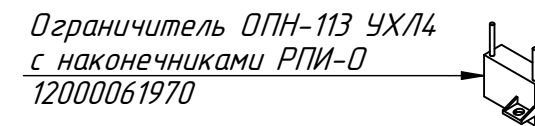

РПШ-18-8-6МР.006-01 РС
Корпус с двигателями
РПШ-18-8-6МР.16.00.000СБ