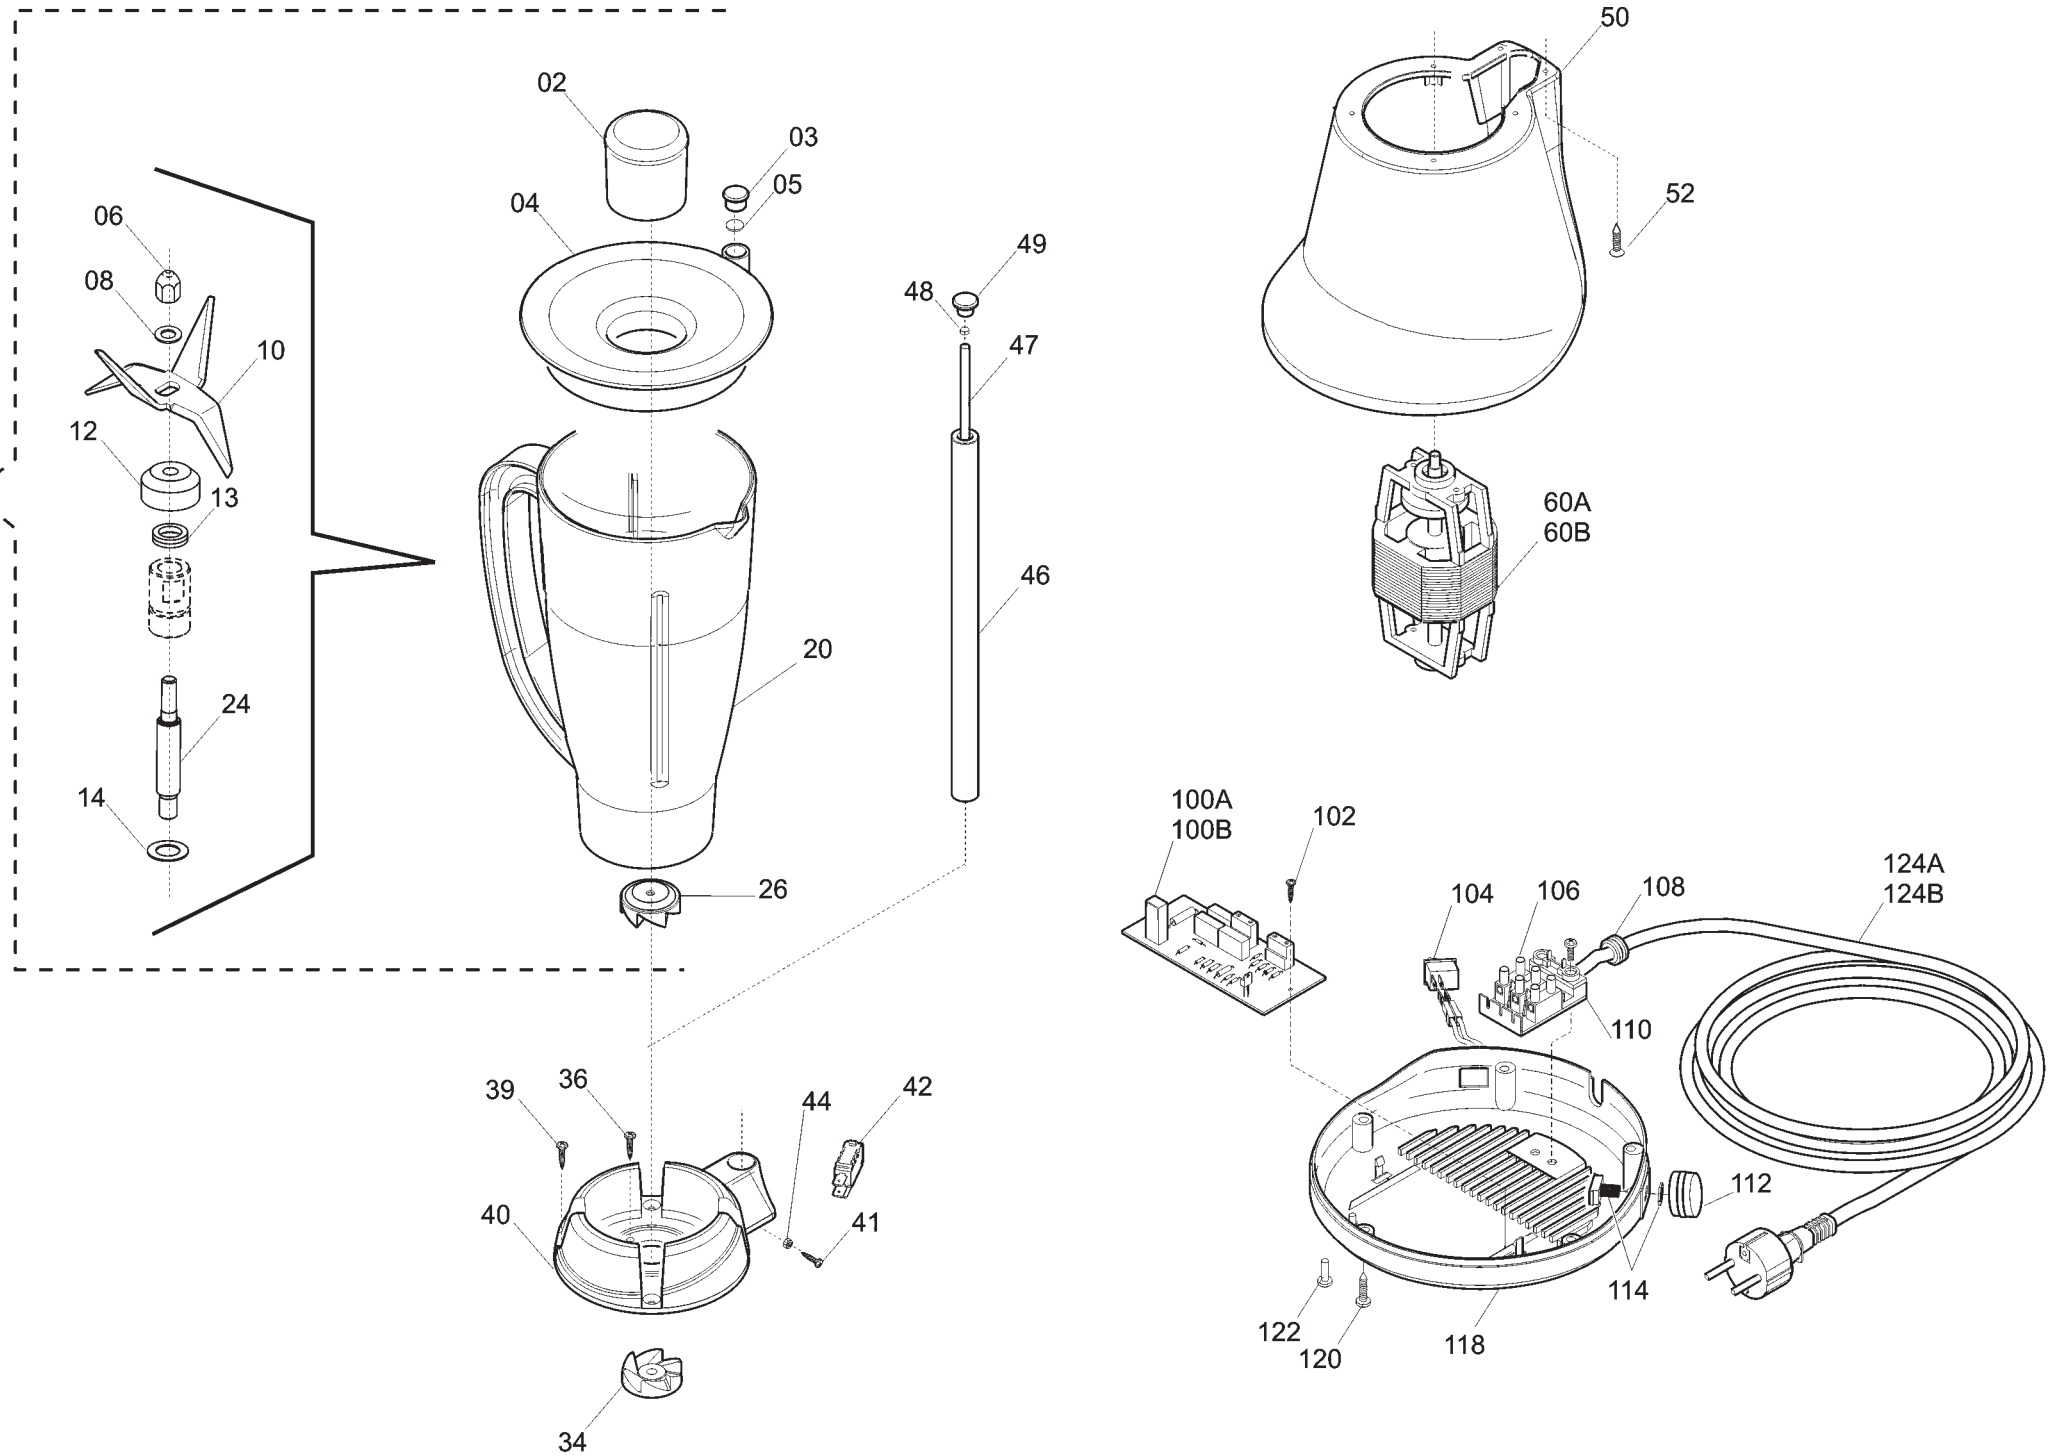

21A
21B

Nr. Zeichnung : *Zeichnung1/1*

Name Zeichnung : *DRAGONE TAV. UNICA*

Ref.	Produktname	Artikel-Nr
2	TAPPINO TRASPARENTE FRULL.	IB4050905
3	TAPPINO X MAGNETE COP. DRG	IB4000805
4	COPERCHIO DRG	IB4000820
5	MAGNETE X COPERCHIO DRG	IB5820810
6	DADO SX FERMA COLTELLI RNO	IB2000910
8	RONDELL.INOX D 05 PLL	IB77R05
10	LAME ACCIAIO DRG	IB2680800
100A	SCHEDA FILTRO VV 230V. DRG	IB5940800
100B	SCHEDA FILTRO VV 110/60 DRG	IB5940808
104	INTERRUTTORE	IB5800100
106	MORSETTIERA PA 27 12 POLI	IB5906410
108	PASSACAVO PVC DIAM.7 TRT	IB5890700
110	PRESSACAVO PA 228 PLL	IB5900700
112	MANOPOLA VARIAT.VELOCITA	IB4200700
114A	POTENZ.220/50 DRG VV	IB5940020
114B	POTENZ.110/60 DRG VV	IB5940021
118	FONDO CAMPANA NERO PLL/DRG	IB4000710
12	CUPOLA PORTACOLTELLI Y04 DRG	IB2000801
122	PIEDINO GOMMA	IB4306400
124A	CAVO ALIMENTAZIONE SHUKO	IB5503000
124B	CAVO ALIMENTAZIONE TF	IB5503003
13	ANELLO V-RING VA 8 DRG	IB4104031
14	RON.TELA BAKEL.D.8,2X14X0,5 RNO	IB4290416
20	BICCHIERE LEXAN L.1,5 DRG	IB4050800
21A	ASS.BICCH.COMPL. DRG	IB9865520
21B	ASS.BICCH.BASE CAFFÈ FR DRG	IB9865521
24	ALBERINO PORTACOLTELLI Y04 DRG	IB2000806
26	TRASC.D.6 PER LAME RNO	IB4100905
34	TRASCINAM.MOTORE DRG	IB4000815
36	VITE BOMB.ESAG.INC. INOX M 4 X 10	IB77VBEI04X10
40	SUPPORTO MOTORE DRG	IB4000810
42	MICRO DRG	IB5820800
44	DADO ZIN. M3 MEDIO PLL	IB76D03M
46	ASTA ALL.ANOD. X MICRO DRG	IB2180800
47	ASTINA X MICRO DRG	IB1920800
48	MAGNETE X ASTINA MICRO DRG	IB5820805
49	TAPPINO X ASTA MICRO DRG	IB4000800
50	CORPO BIANCO DRG	IB4020800
50	CORPO CROMATO DRG	IB4080800
50	CORPO ROSSO DRG	IB4030800
60A	MOTORE 230V/50HZ DRG	IB5000800
60B	MOTORE 115V/60HZ DRG	IB5000808