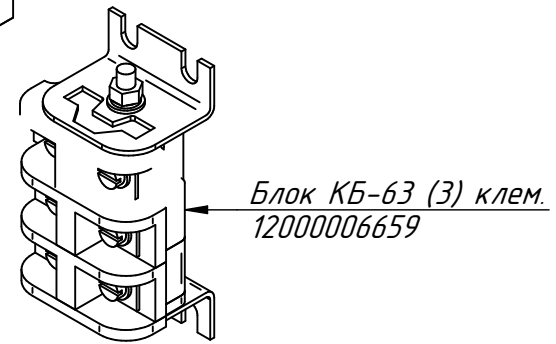

ЭМК-70КМ.2693.002 РС
Щит монтажный
ЭМК70КМ.2693.15.00.000СБ