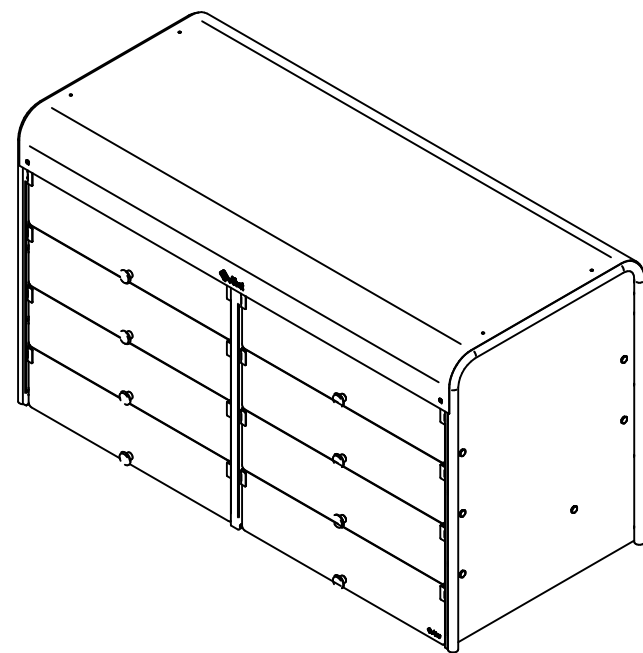

ПВВ(Н)-70КМ-С-01-НШ.1021.000 РС
Прилавок-витрина холодильный
ПВВ(Н)-70КМ-С-01-НШ нерж.
(1500мм) плоский стол
ПВВ(Н)70КМ-С.1021.00.00.000СБ

Витрина холодильная (в сборе)
ПВВ(Н)-70КМ-С-01-НШ.1021.001 РС
21000102990

Направляющая линии "Аста" 1500 мм в сборе
ЭМК70К-50-01СБ
21000002893

Ножка (в сборе)
ЭМК.11.00.000СБ
21001009176

Ножка (в сборе)
ЭМК.10.00.000СБ
21000046154

ПВВ(Н)-70КМ-С-01-НШ.1021.001 РС
Витрина холодильная (в сборе)
ПВВ(Н)70К-С-18-01СБ