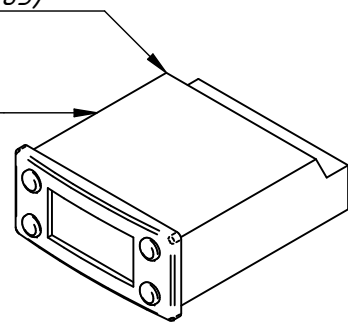

ПВВ(Н)-70КМ-С-01-НШ.1021.00
2 РС
Панель управления
ПВВ(Н)70КМ-С.1020.16.00.000СБ

Датчик температуры NTC
(2000 мм для контроллера ERC, S (1077F8765)
12000046175

Контроллер температуры ERC 112С
12000046172

Лампа сигнальная белая
12000006277

Переключатель SC 767, 4с 220V, 15A зеленый (2 шт.)
12000006584

Панель управления
ПВВ(Н)70КМ-С.1020.16.00.001
60000074443