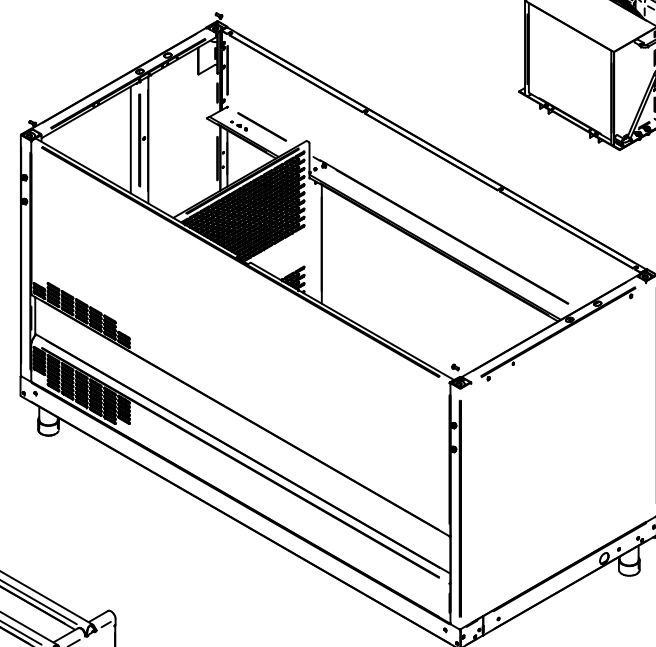

ПВВ(Н)-70КМ-С-01-НШ.1021.000 РС
Прилавок-витрина холодильный
ПВВ(Н)-70КМ-С-01-НШ нерж.
(1500мм) плоский стол
ПВВ(Н)70КМ-С.1021.00.00.000СБ

Витрина холодильная (в сборе)
ПВВ(Н)-70КМ-С-01-НШ.1021.001 РС
21000102990

Направляющая линии "Аста" 1500 мм в сборе
ЭМК70К-50-01СБ
21000002893

Ножка (в сборе)
ЭМК.11.00.000СБ
21001009176

Ножка (в сборе)
ЭМК.10.00.000СБ
21000046154

ПВВ(Н)-70КМ-С-01-НШ.1021.001 РС
Витрина холодильная (в сборе)
ПВВ(Н)70К-С-18-01СБ