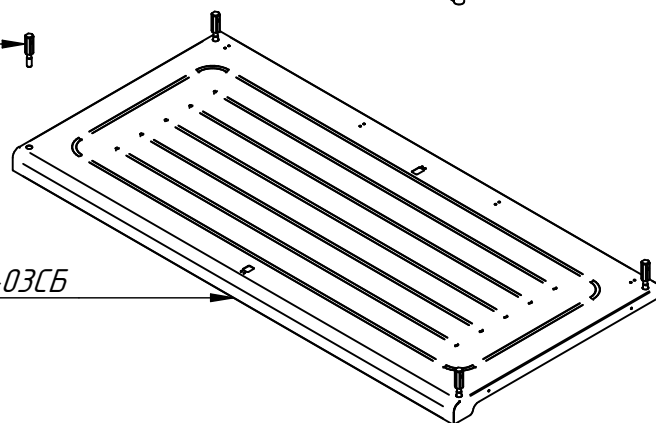

Система охлаждения
ПВВ(Н)70КМ.2812.51.00.000-03СБ
60000005772

Панель управления
ПВВ(Н)-70КМ-С-01-НШ.1021.002 РС
60000074441

Агрегат компрессорно-конденсаторный МРТ14ЛА
АКК-МРТ14ЛА.00.000 СБ
12000100269