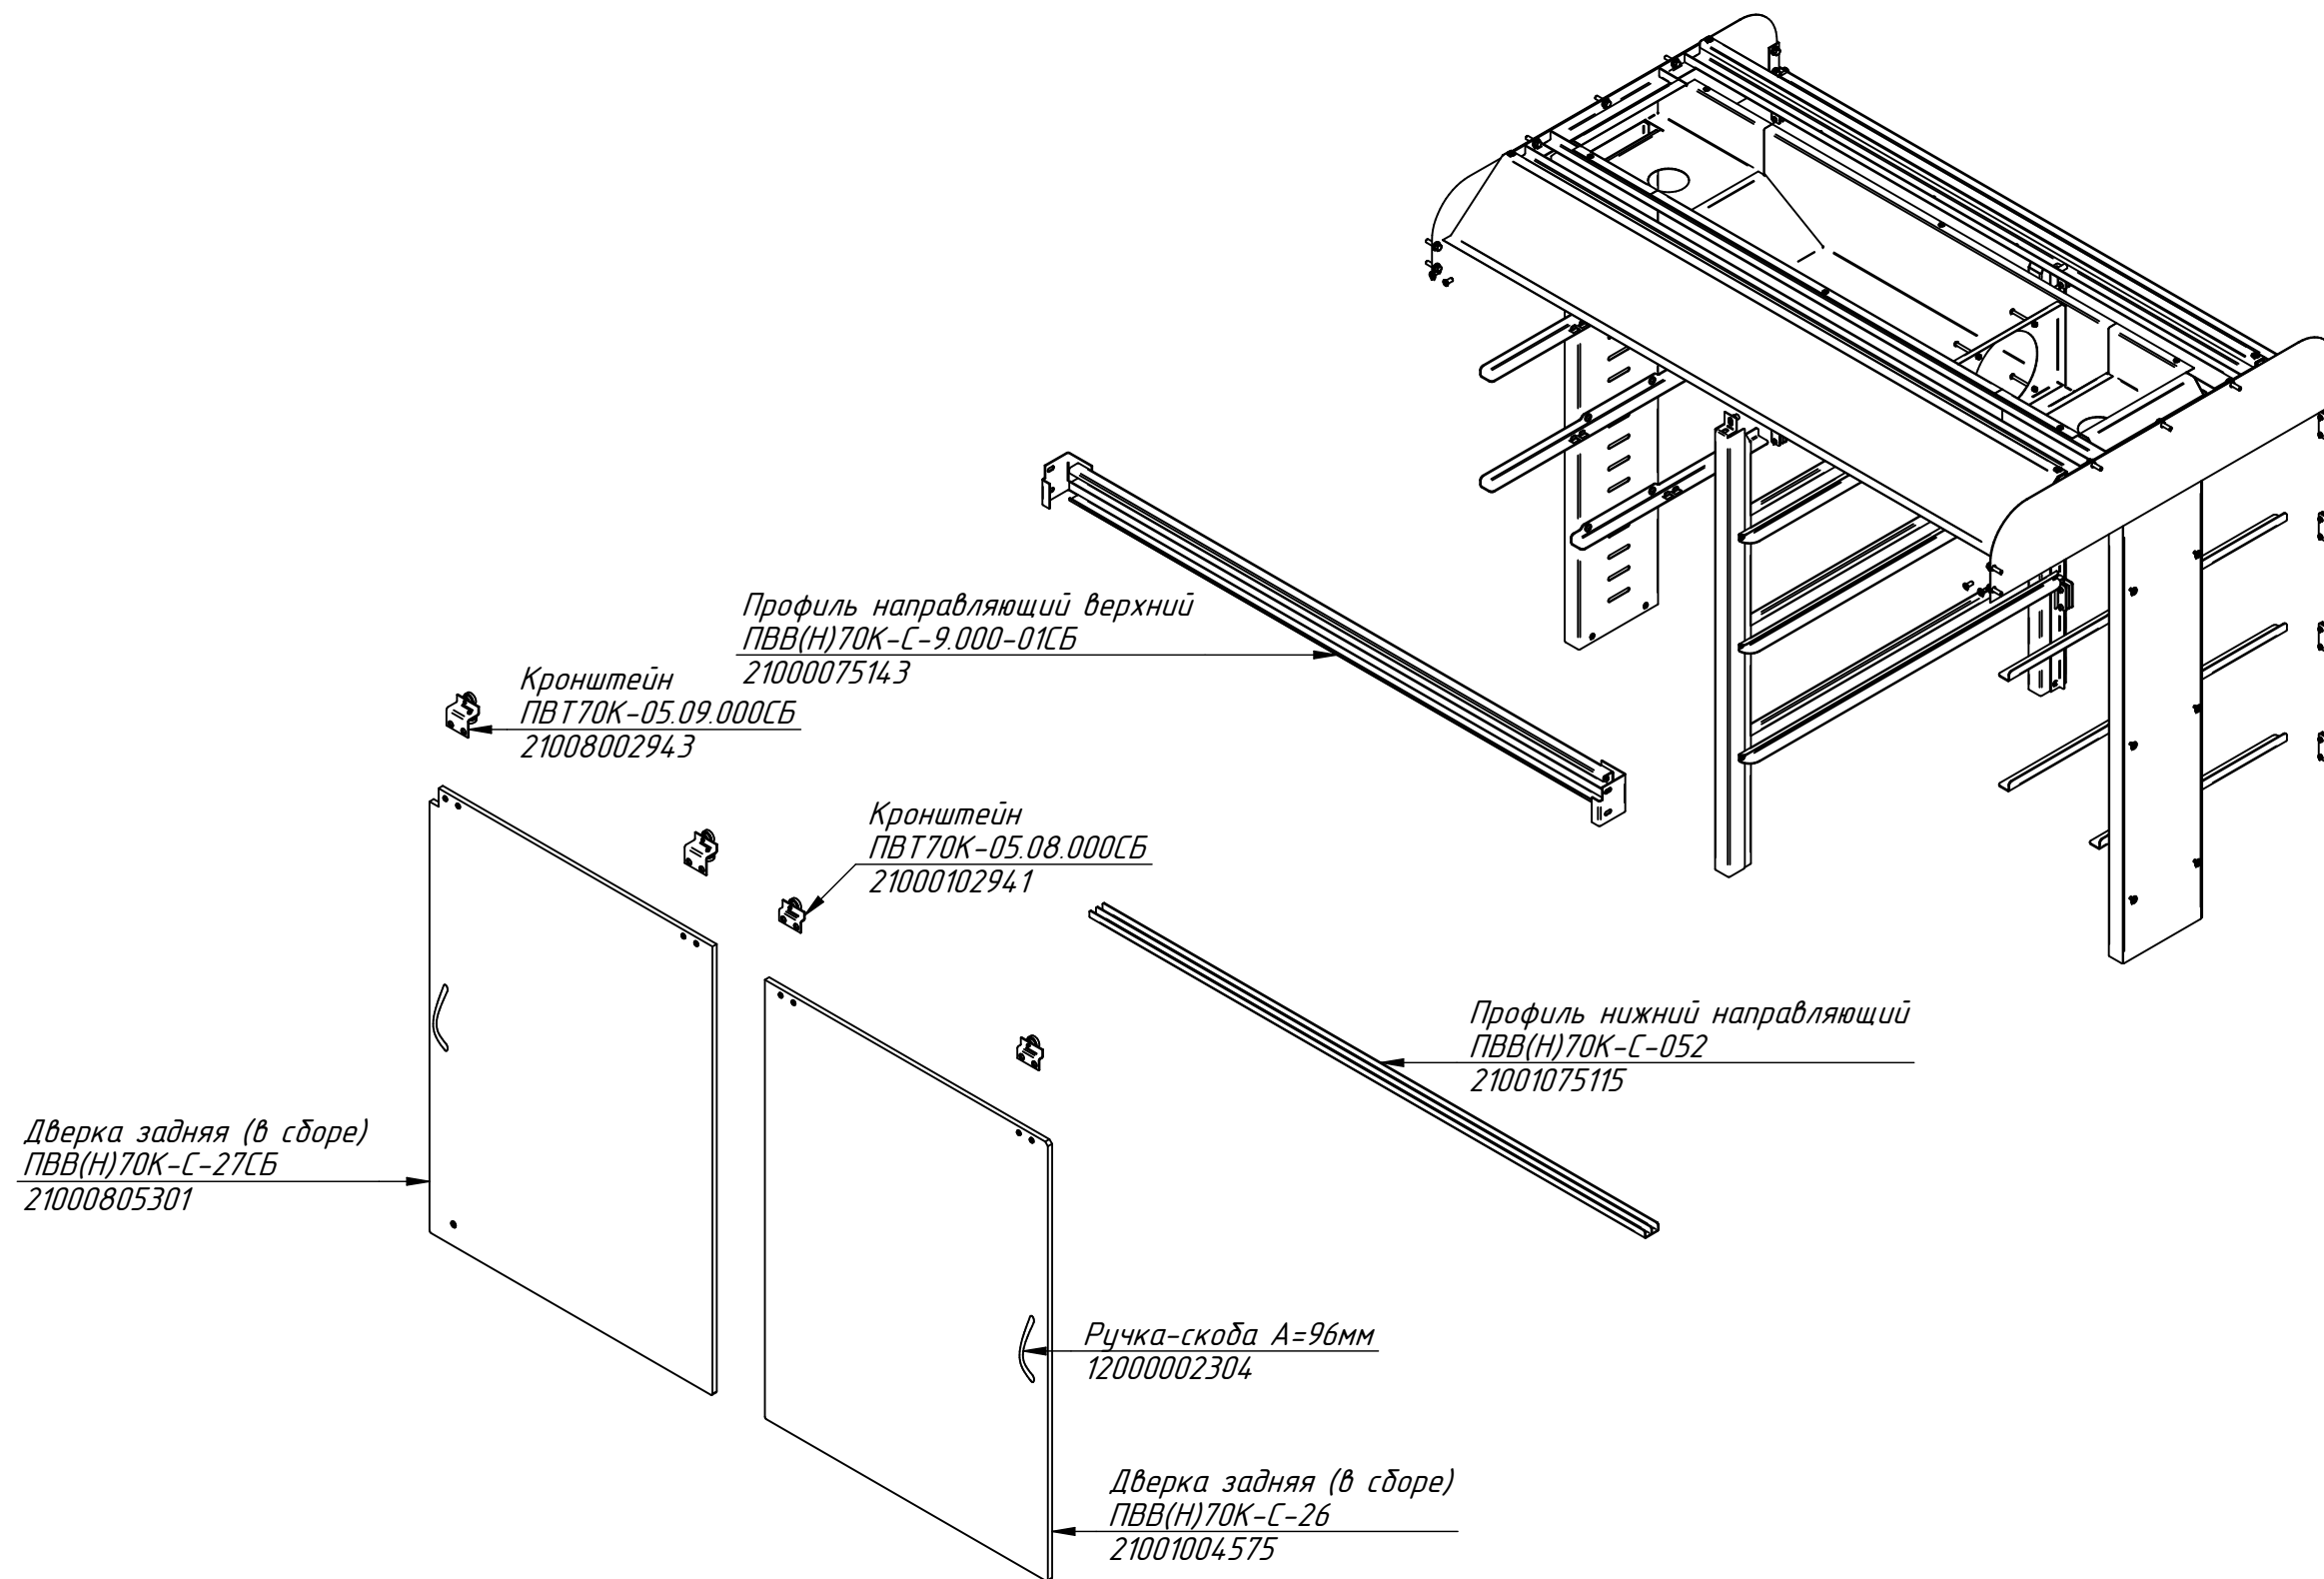

ПВТ-70КМ.2090.001-01 РС
Витрина
ПВТ70К-05.00.000СБ