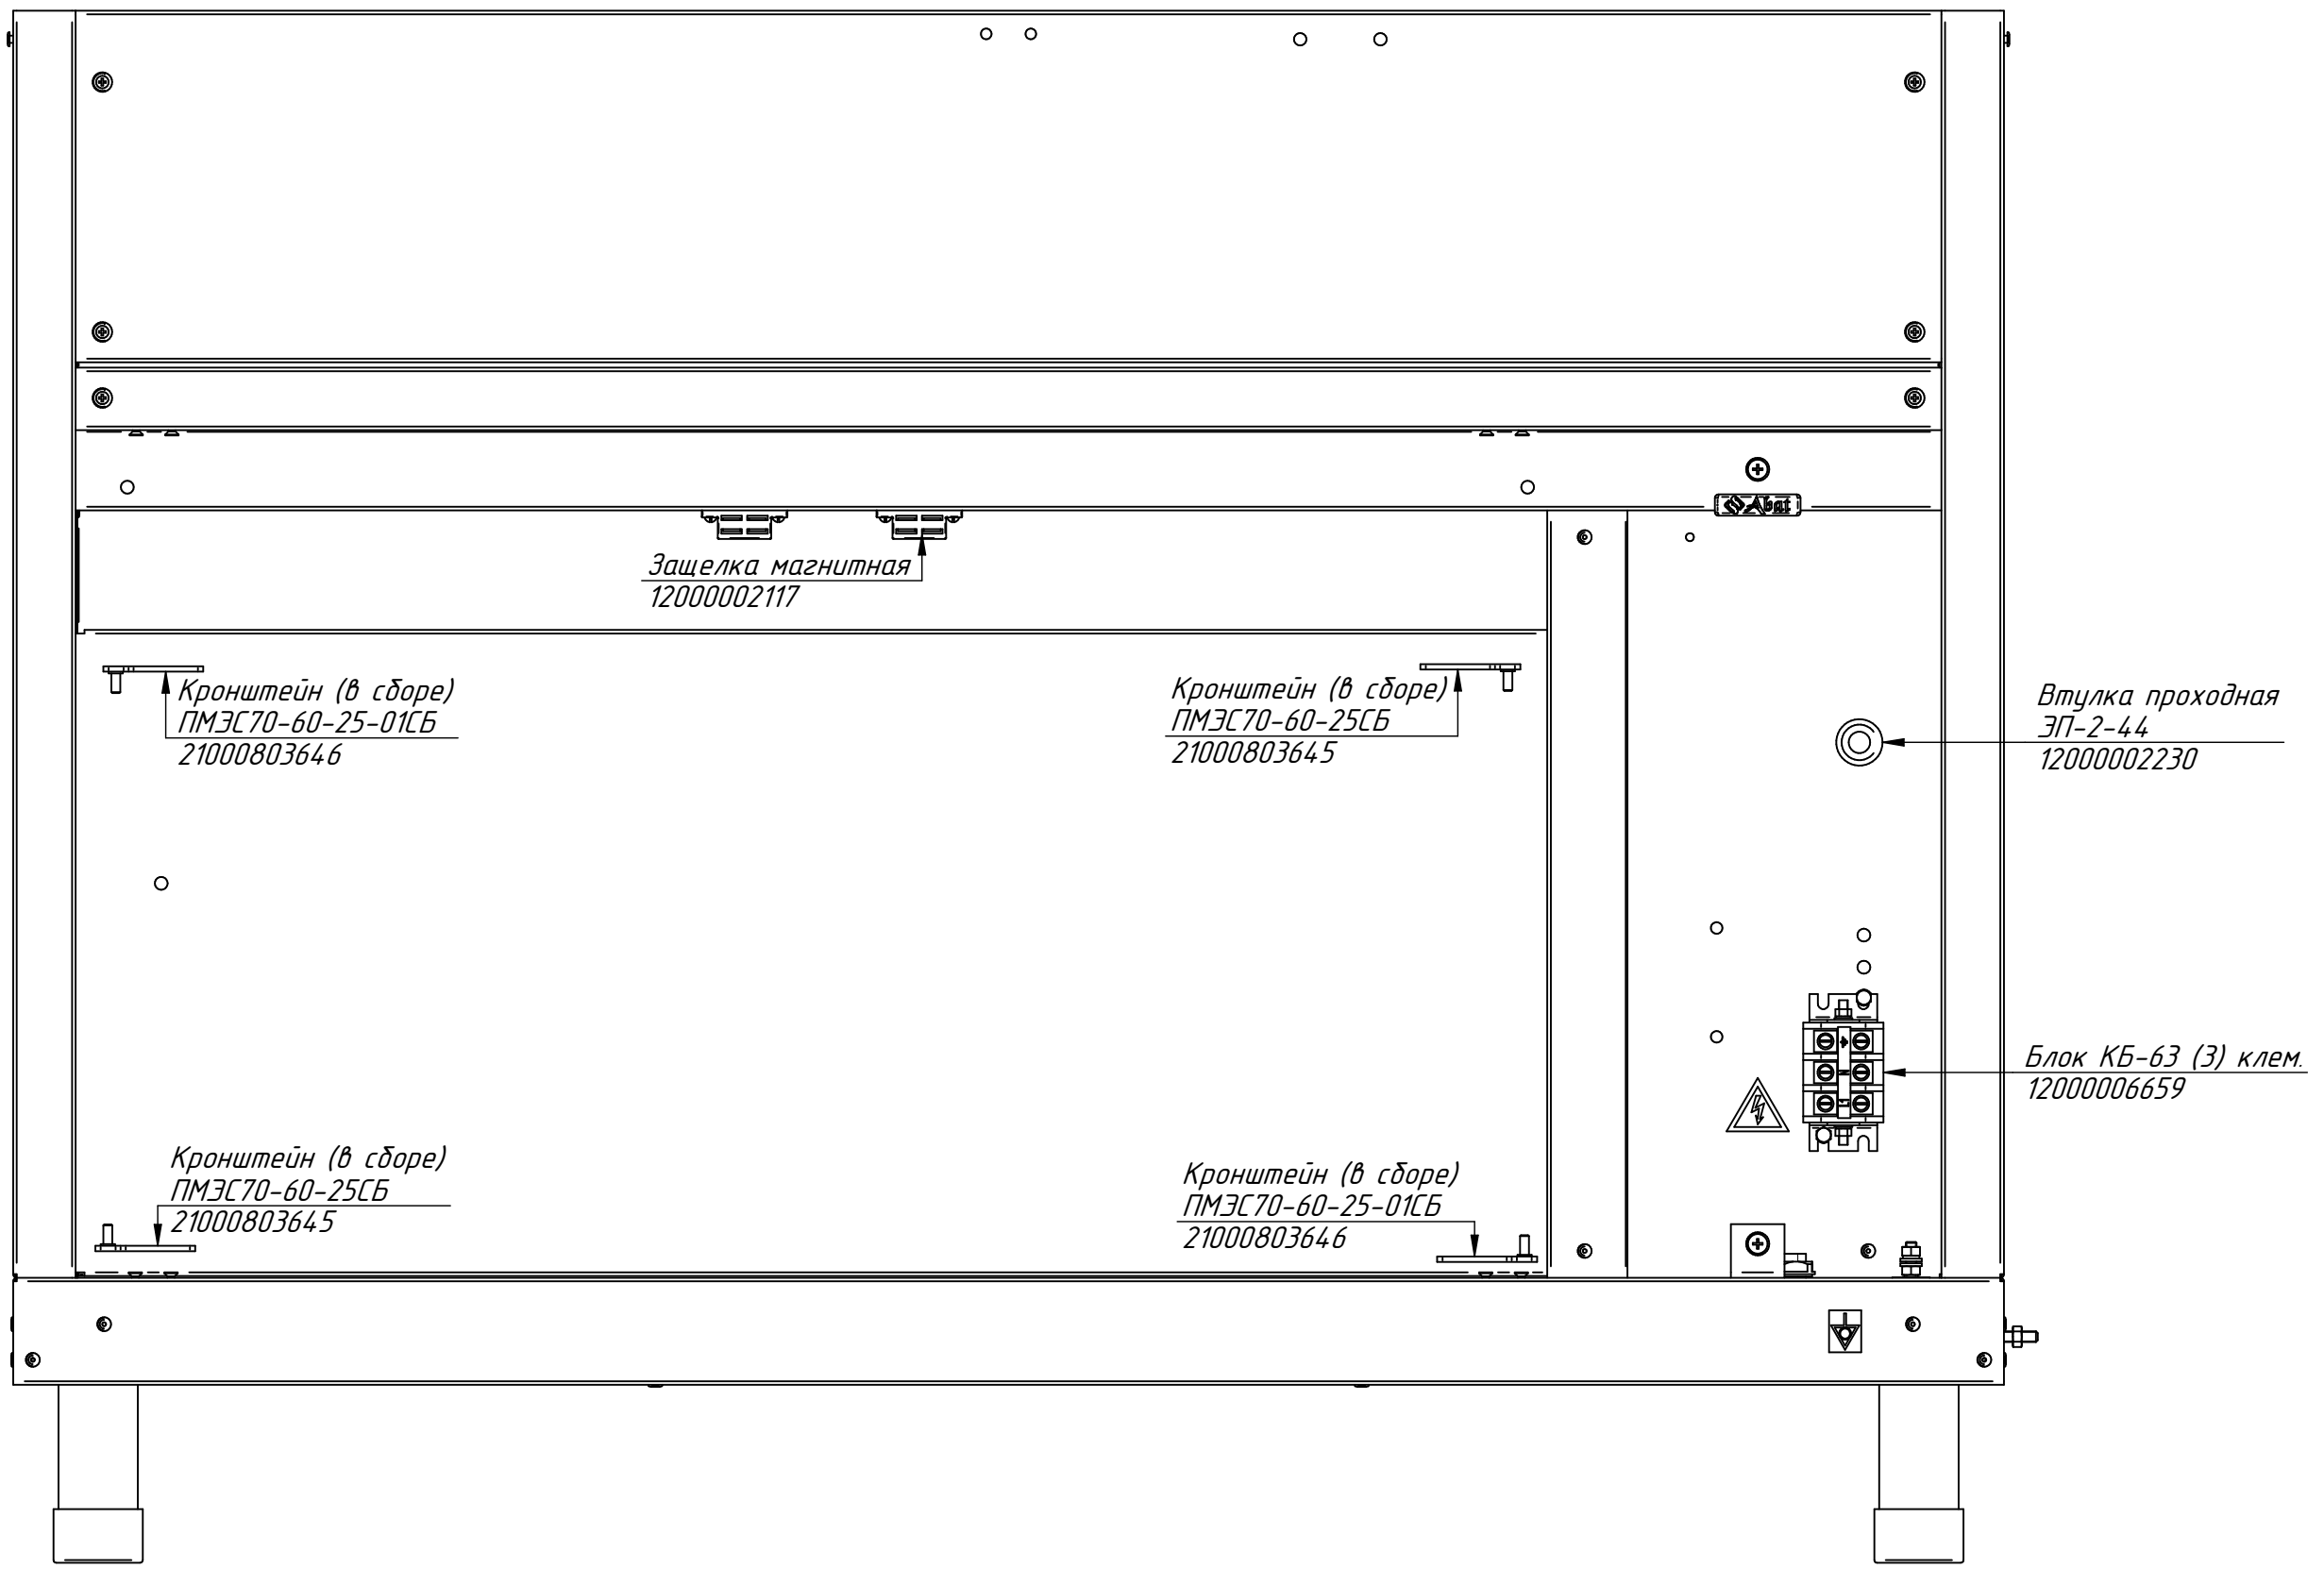

ПВТ-70КМ.2090.000-01 РС
Прилавок-витрина тепловой
ПВТ-70КМ нерж. (1120мм)
ПВТ70КМ.2090.00.00.000СБ