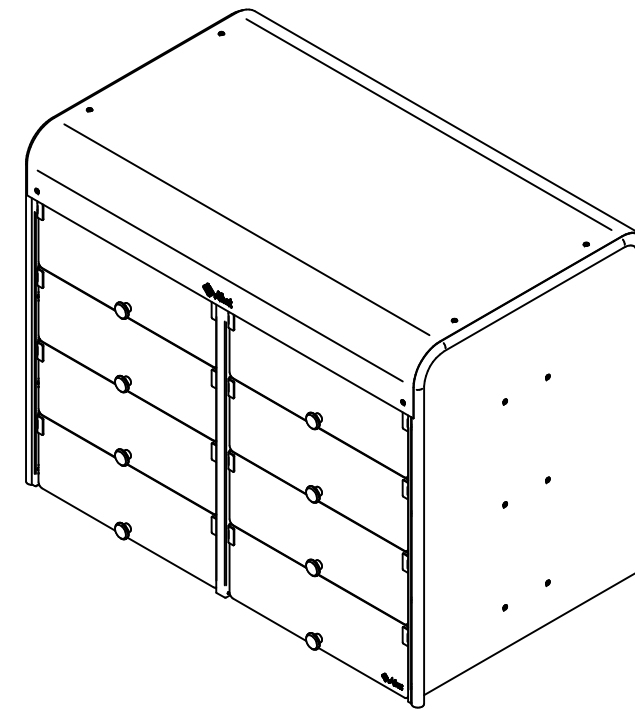

ПВТ-70КМ.2090.000 РС  
Прилавок-витрина тепловой  
ПВТ-70КМ нерж. (1120мм)  
ПВТ70КМ.2090.00.00.000СБ

Витрина  
ПВТ-70КМ.2090.001 РС  
60000003075

Шпилька  
ЭМК70М-025-05  
22000009956

Панель управления  
ПВТ-70КМ.2090.002 РС  
60000003096

Дверка (в сборе)  
ПМЭС70-60-23-01СБ  
21000102574

Дверка (в сборе)  
ПМЭС70-60-23СБ  
21000012572

Проставка  
ЭМК70К-025  
12000002641

Столешница-ванна  
ПВТ-70КМ.2090.003 РС  
60000003101

Вставка  
ЭМК70К-024  
12000002640

Направляющая линии "Аста" 1120 мм в сборе  
ЭМК70К-50СБ  
21000002892

Ножка (в сборе)  
ЭМК.11.00.000СБ  
21001009176

Вставка  
ЭМК70К-024-01  
12000002639

Ножка (в сборе)  
ЭМК.10.00.000СБ  
21000046154