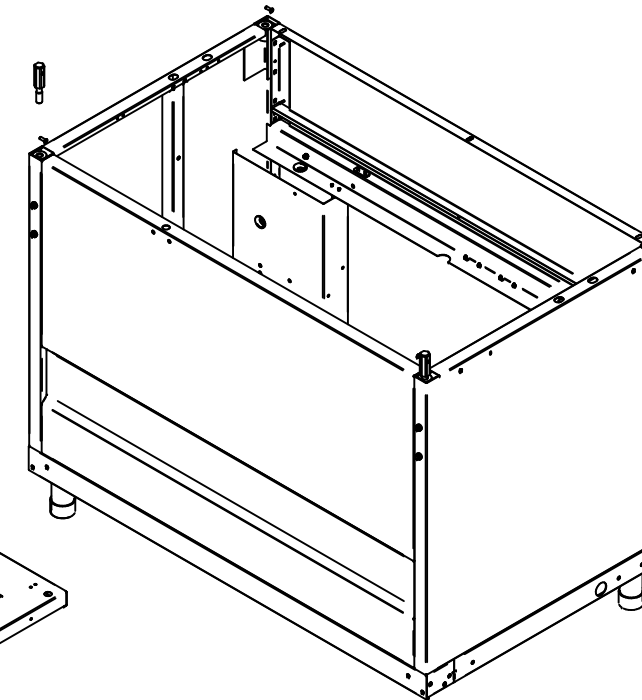

ПВТ-70КМ.2090.000 РС  
Прилавок-витрина тепловой  
ПВТ-70КМ нерж. (1120мм)  
ПВТ70КМ.2090.00.00.000СБ

Витрина  
ПВТ-70КМ.2090.001 РС  
60000003075

Шпилька  
ЭМК70М-025-05  
22000009956

Панель управления  
ПВТ-70КМ.2090.002 РС  
60000003096

Направляющая линии "Аста" 1120 мм в сборе  
ЭМК70К-50СБ  
21000002892

Ножка (в сборе)  
ЭМК.11.00.000СБ  
21001009176

Вставка  
ЭМК70К-024-01  
12000002639

Ножка (в сборе)  
ЭМК.10.00.000СБ  
21000046154