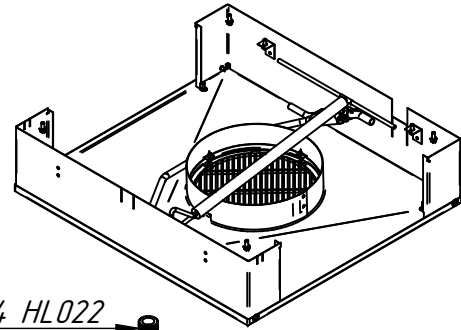

ПВВ(Н)-70КМ-С-01-ОК.4962.001

-01 РС

Испаритель с кожухом

ПВВ(Н)70КМ-С.4962.38.01.000СБ

Светильник светодиодный (2 шт.)
LED 04.108.14.311
12000070523

Основание
ПВВ(Н)70КМ-С.4962.38.02.001
60001011188

Вентилятор в сборе
ПВВ(Н)70КМ-С.4962.38.04.000СБ
60001011468

Батарея испарителя В0-25-02 (2 шт.)
12000046035

ТЭН-95Е8/0,16Т230 с удлинённым проводом 2800мм (2 шт.)
22000070218

Прижим (2 шт.)
ПВВ(Н)70КМ-С.4962.38.02.005
60001011192

Кожух испарителя
ПВВ(Н)70КМ-С.4962.38.03.000СБ
21001011197

Адаптер с переходником 1/2 - 3/4 HL022
72000014652