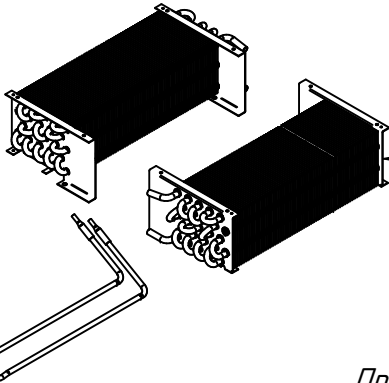

ПВВ(Н)-70КМ-С-01-ОК.4962.001

-01 РС

Испаритель с кожухом

ПВВ(Н)70КМ-С.4962.38.01.000СБ

Светильник светодиодный (2 шт.)
LED 04.108.14.311
12000070523

Основание
ПВВ(Н)70КМ-С.4962.38.02.001
60001011188

Вентилятор в сборе
ПВВ(Н)70КМ-С.4962.38.04.000СБ
60001011468

Батарея испарителя В0-25-02 (2 шт.)
12000046035

ТЭН-95Е8/0,16Т230 с удлинённым проводом 2800мм (2 шт.)
22000070218

Прижим (2 шт.)
ПВВ(Н)70КМ-С.4962.38.02.005
60001011192

Кожух испарителя
ПВВ(Н)70КМ-С.4962.38.03.000СБ
21001011197

Адаптер с переходником 1/2 - 3/4 HL022
72000014652