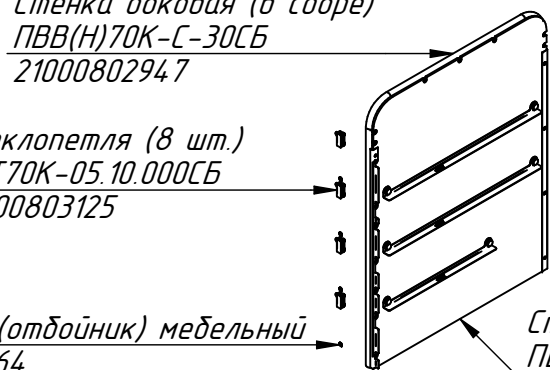

ПВВ(Н)-70КМ-С-01-ОК.4962.001
РС
Витрина холодильная
ПВВ(Н)70КМ-С.4962.38.00.000СБ

Испаритель с кожухом
ПВВ(Н)-70КМ-С-01-ОК.4962.001-01 РС
21000001870

Стенка боковая (в сборе)
ПВВ(Н)70К-С-30СБ
21000802947

Стеклопелля (8 шт.)
ПВТ70К-05.10.000СБ
21000803125

Демпфер (отбойник) мебельный
12000019364

Стенка боковая
ПВВ(Н)70М-В-033
21001003517

Дверка задняя (в сборе)
ПВВ(Н)70К-С-26-01СБ
21001004579

Кронштейн (2 шт.)
ПВТ70К-05.08.000СБ
21000102941

Кронштейн (2 шт.)
ПВТ70К-05.09.000СБ
21008002943

Дверка задняя (в сборе)
ПВВ(Н)70К-С-27-01СБ
21001004580

Ручка-скоба А=96мм
12000002304

Профиль направляющий верхний (в сборе)
ПВВ(Н)70М-В-26СБ
21001075117

Решетка (в сборе) 570x692 мм (4 шт.)
ПВТ70М-03.00.000-02СБ
21001009096

Дверка передняя (7 шт.)
ПВВ(Н)70М-В-041
21001006491

Ручка К1 черный(4) (8 шт.)
12000044991

Стеклопелля (8 шт.)
ПВТ70К-05.10.000-01СБ
21000803127

Стенка боковая (в сборе)
ПВВ(Н)70К-С-30-01СБ
21000802950

Стенка боковая
ПВВ(Н)70М-В-033
21001003517

Решетка (в сборе) 400x692 мм (2 шт.)
ПВТ70М-03.00.000-03СБ
21001002374

Стекло закаленное 4 мм 177x690 с штампом (Дверка передняя)
12000075271