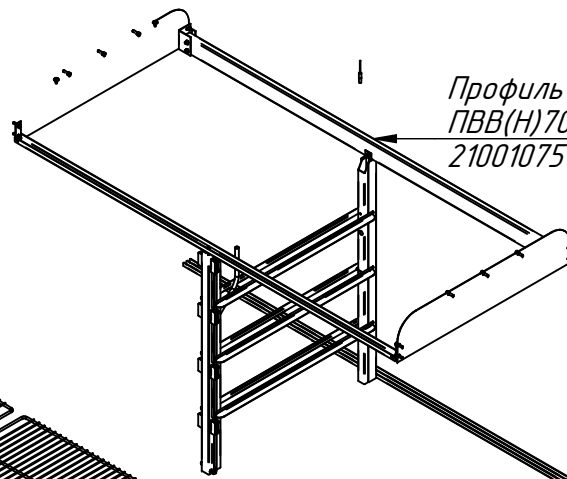

Стенка боковая
 ПВВ(Н)70М-В-033
 21001003517

Решетка (в сборе) 400x692 мм (2 шт.)
 ПВТ70М-03.00.000-03СБ
 21001002374

Стекло закаленное 4 мм 177x690 с штампом (Дверка передняя)
 12000075271

ПВВ(Н)-70КМ-С-01-ОК.4962.001