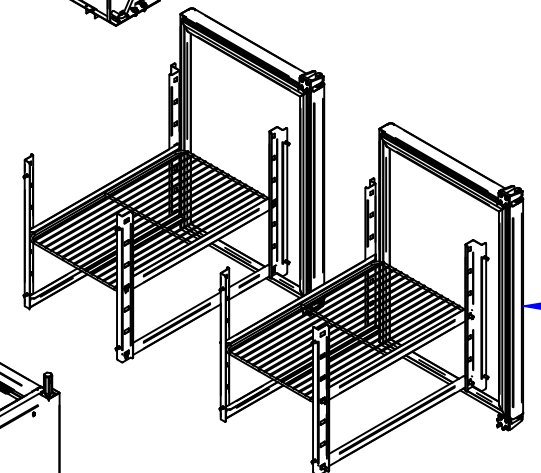

Комплект двери (2 шт.)
ПВВ(Н)-70КМ-С-01-ОК.4962.003 РС
21001012748