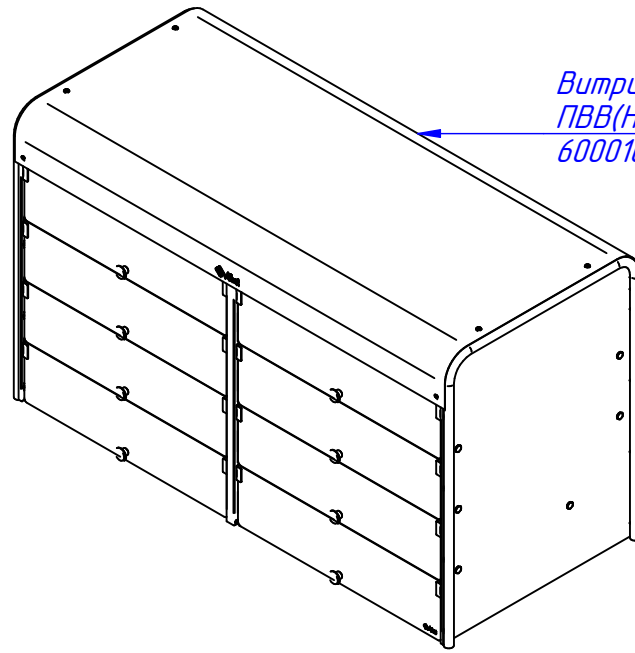

ПВВ(Н)-70КМ-С-01-ОК.4962.000 РС
 Прилавок-витрина холодильный
 ПВВ(Н)-70КМ-С-01-ОК нерж. (1500мм)
 с охлаждаемой камерой, плоский стол
 ПВВ(Н)70КМ-С.4962.00.00.000СБ

Витрина холодильная
 ПВВ(Н)-70КМ-С-01-ОК.4962.001 РС
 60001011184