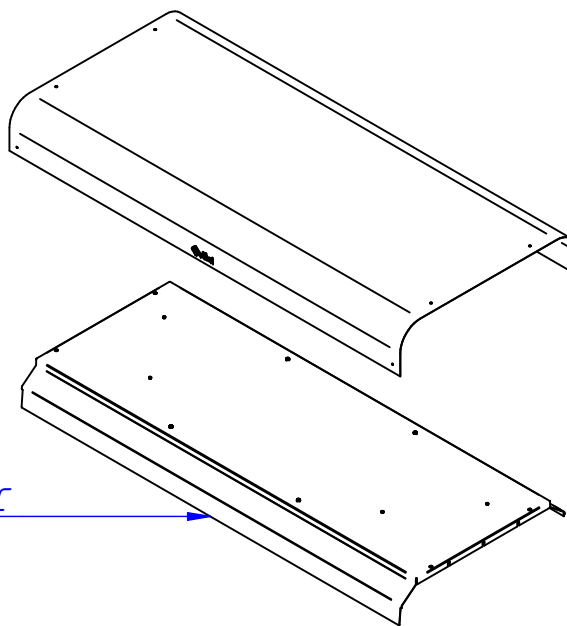

Стенка боковая
 ПВВ(Н)70М-В-033
 21001003517

Решетка (в сборе) 400x692 мм (2 шт.)
 ПВТ70М-03.00.000-03СБ
 21001002374

Стекло закаленное 4 мм 177x690 с штампом (Дверка передняя)
 12000075271

ПВВ(Н)-70КМ-С-01-ОК.4962.001