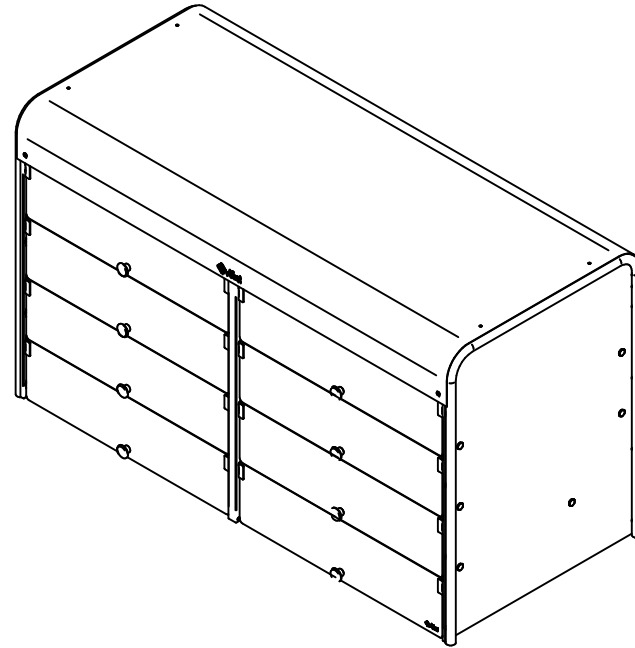

ПВВ(Н)-70КМ-С-03-НШ.1023.000 РС
Прилавок-витрина холодильный
ПВВ(Н)-70КМ-С-03-НШ нерж.
(1500мм) с гашроемкостями
ПВВ(Н)70КМ-С.1023.00.00.000СБ

Крышка гашроемкости KS.GN-1/1 (4 шт.)
12000025985

Гашроемкость 1/1 больш. GN H150 с ручк. (4 шт.)
12000002157

Шпилька (4 шт.)
ЭМК70М-025-05
22000009956

Система охлаждения
ПВВ(Н)70КМ-С.2691.51.00.000-01СБ
60000075417

Витрина холодильная (в сборе)
ПВВ(Н)-70КМ-С-03-НШ.1023.001 РС
21000102990

Панель управления
ПВВ(Н)-70КМ-С-03-НШ.1023.002 РС
60000074441

Агрегат компрессорно-конденсаторный MPT14LA
АКК-MPT14LA.00.000 СБ
12000100269

Направляющая линии "Аста" 1500 мм в сборе
ЭМК70К-50-01СБ
21000002893

Ножка (в сборе)
ЭМК.11.00.000СБ
21001009176

Ножка (в сборе)
ЭМК.10.00.000СБ
21000046154