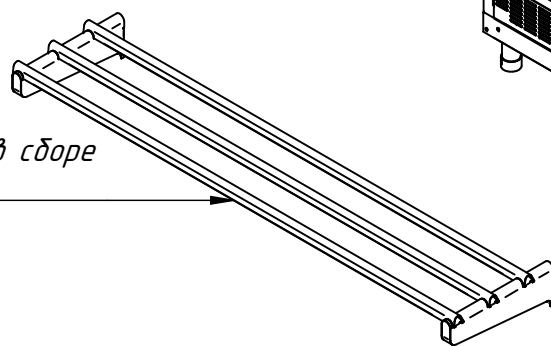

Витрина холодильная (в сборе)
ПВВ(Н)-70КМ-С-03-НШ.1023.001 РС
21000102990

Панель управления
ПВВ(Н)-70КМ-С-03-НШ.1023.002 РС
60000074441

Агрегат компрессорно-конденсаторный MPT14LA
АКК-MPT14LA.00.000 СБ
12000100269

Направляющая линии "Аста" 1500 мм в сборе
ЭМК70К-50-01СБ
21000002893