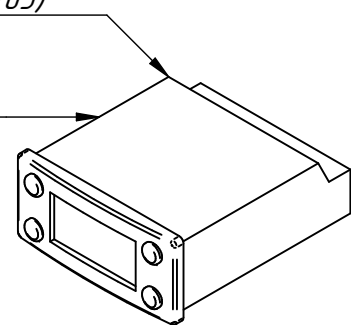

ПВВ(Н)-70КМ-С-03-НШ.1023.00

2 РС

Панель управления

ПВВ(Н)70КМ-С.1020.16.00.000СБ

Датчик температуры NTC
(2000 мм для контроллера ERC, S (1077F8765)
12000046175

Контроллер температуры ERC 112С
12000046172

Лампа сигнальная белая
12000006277

Переключатель SC 767, 4с 220V, 15A зеленый (2 шт.)
12000006584

Панель управления
ПВВ(Н)70КМ-С.1020.16.00.001
60000074443