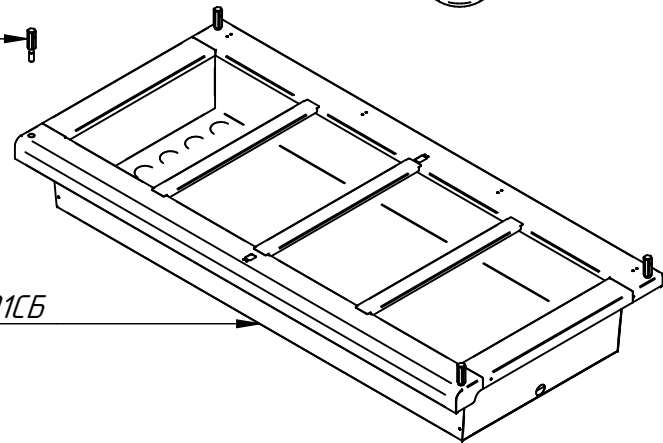

Шпилька (4 шт.)
ЭМК70М-025-05
22000009956

Система охлаждения
ПВВ(Н)70КМ-С.2691.51.00.000-01СБ
60000075417