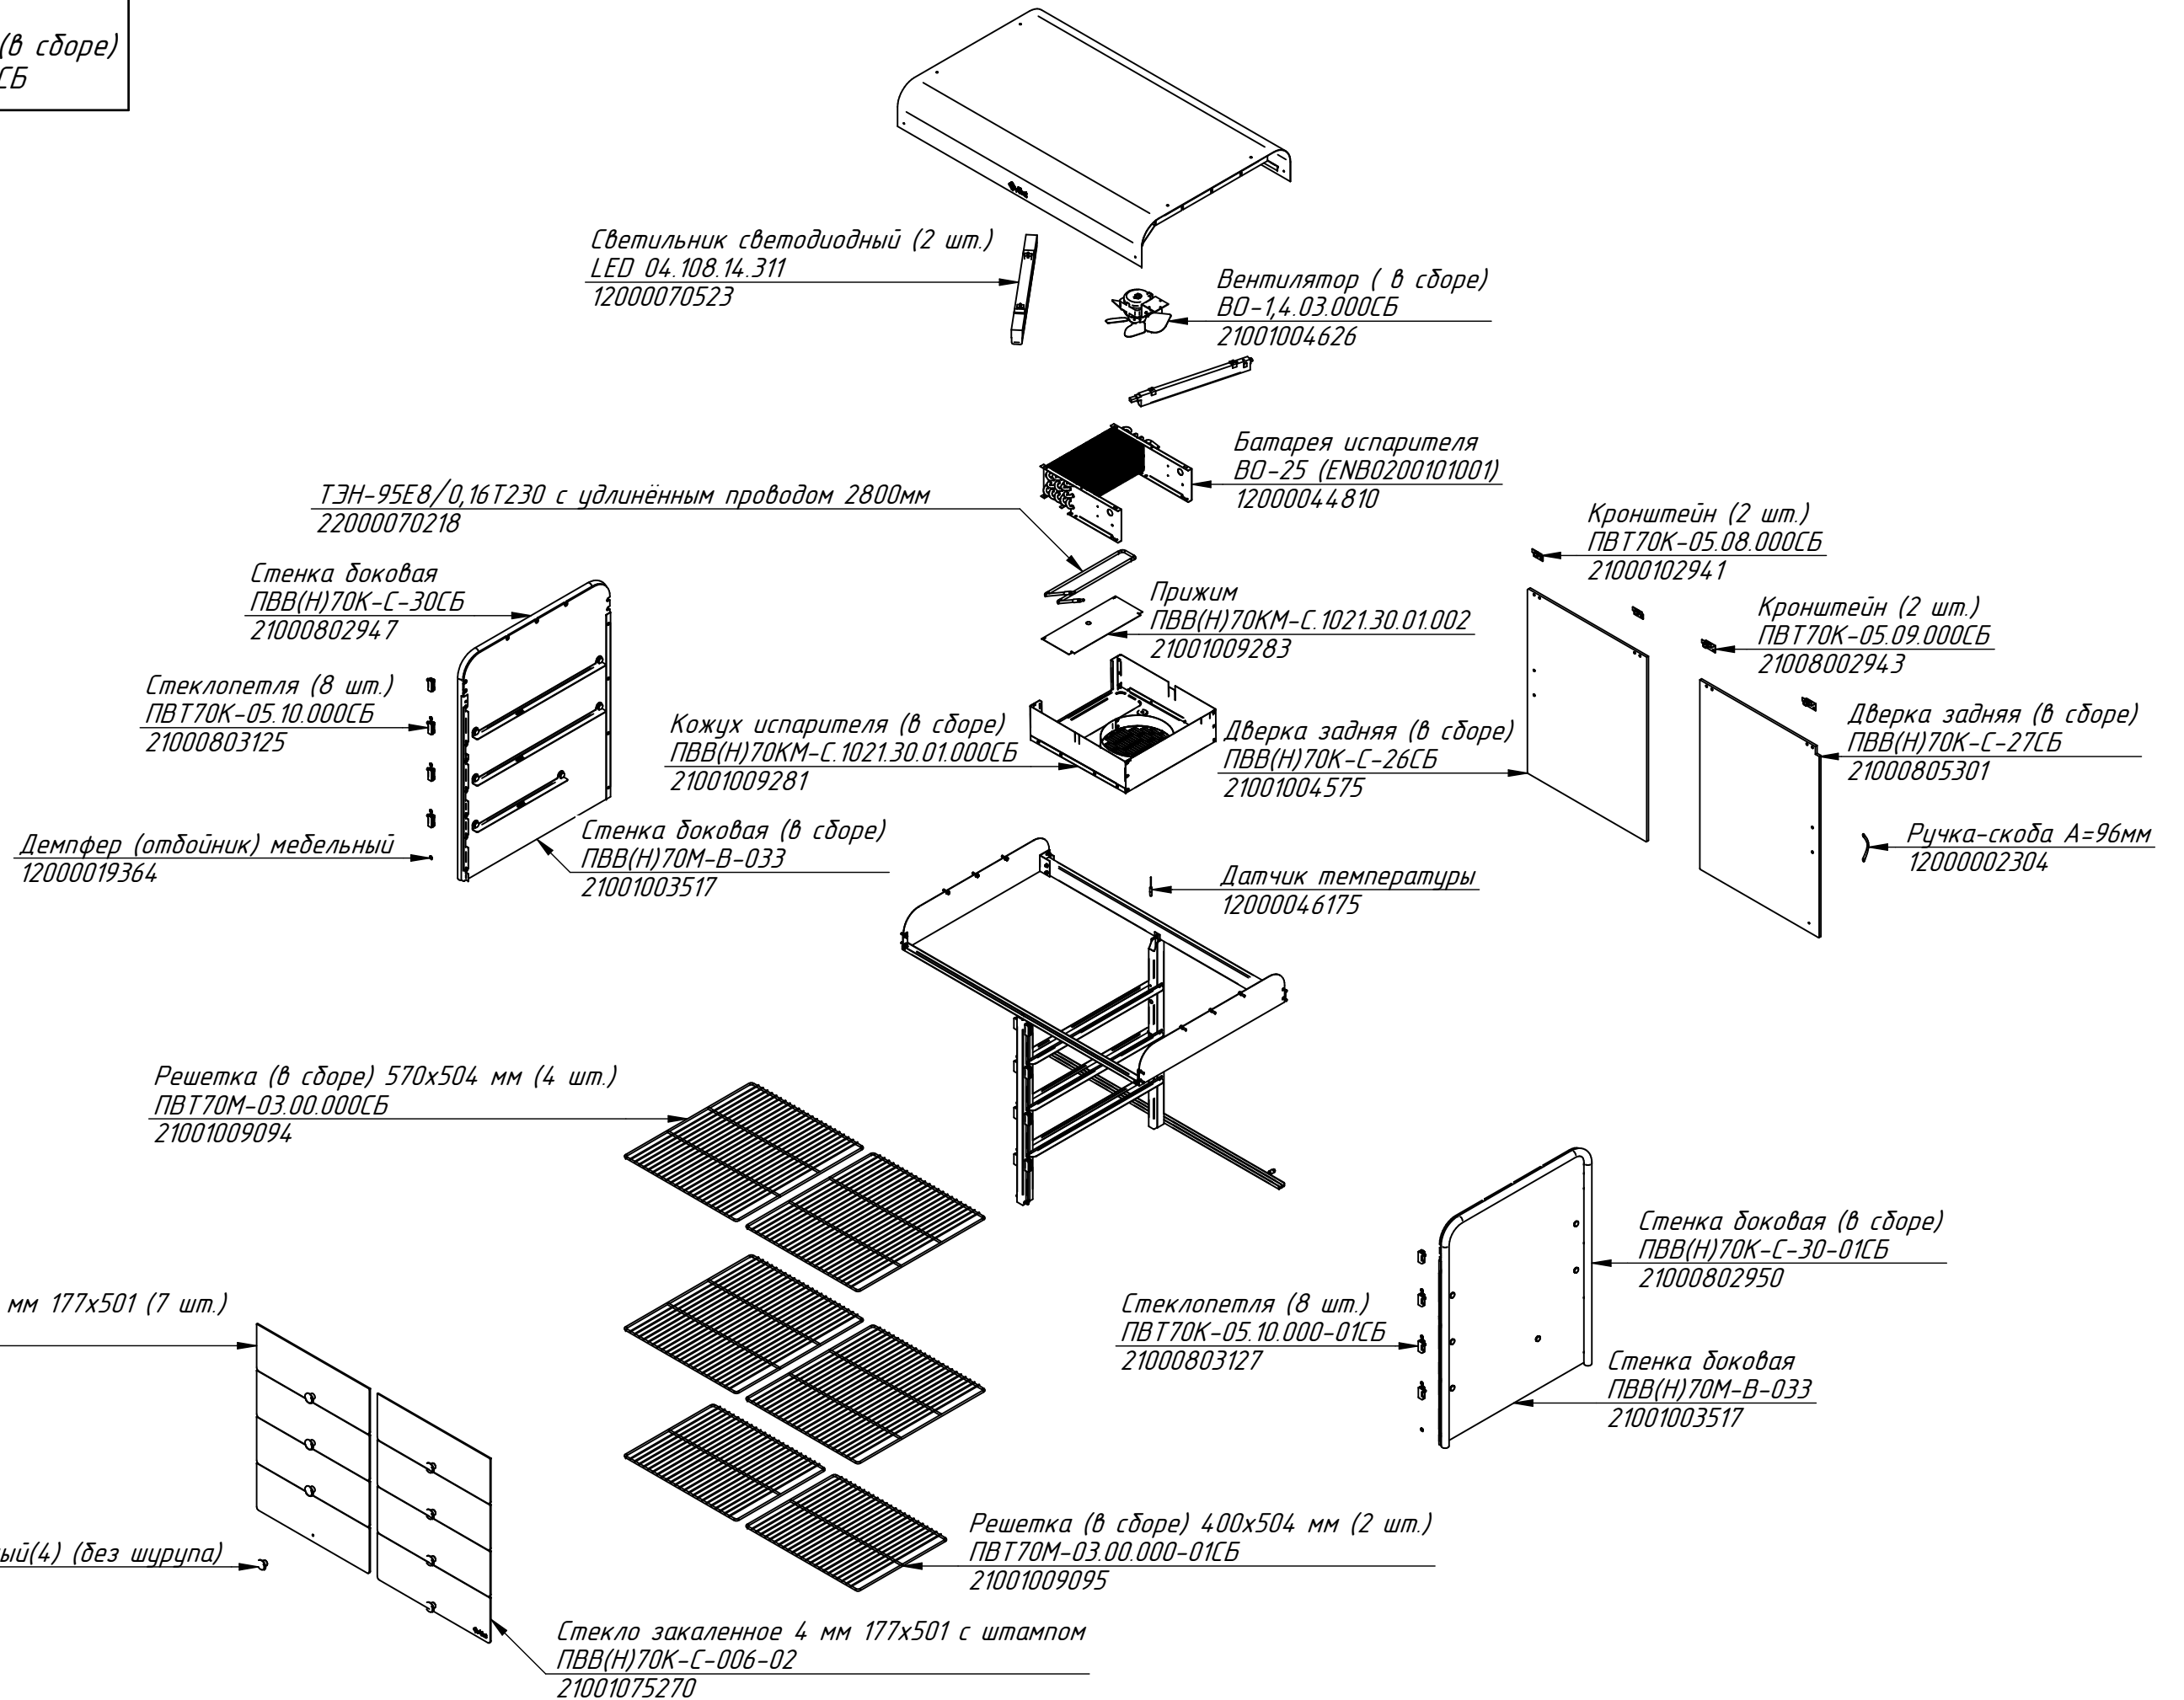

Ножка (в сборе)
ЭМК.10.00.000СБ
21000046154

Витрина холодильная (в сборе)
ПВВ(Н)-70КМ-С-02-НШ.1022.001 РС
21000802931

Панель управления
ПВВ(Н)-70КМ-С-02-НШ.1022.002 РС
60000074441

Агрегат компрессорно-конденсаторный МРТ14ЛА
АКК-МРТ14ЛА.00.000 СБ
12000100269

ПВВ(Н)-70КМ-С-02-НШ.1022.001
 РС
 Витрина холодильная (в сборе)
 ПВВ(Н)70К-С-18СБ

ПВВ(Н)-70КМ-С-02-НШ.1022.00

2 РС

Панель управления

ПВВ(Н)70КМ-С.1020.16.00.000СБ

Датчик температуры NTC
(2000 мм для контроллера ERC, S (1077F8765)
12000046175