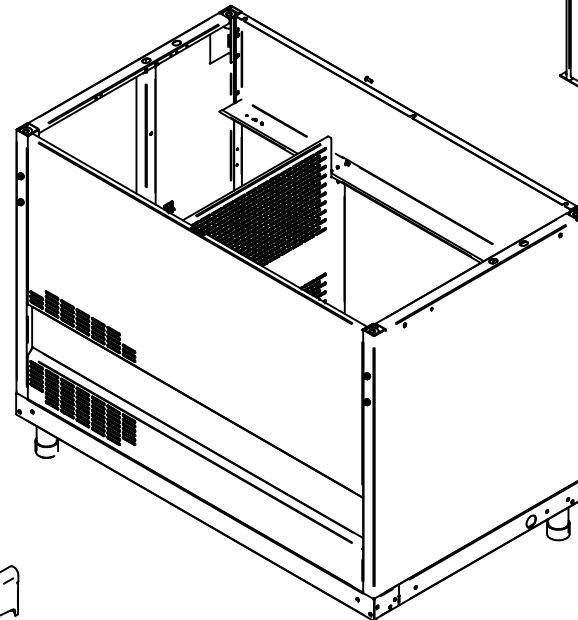

ПВВ(Н)-70КМ-С-НШ.1020.000 РС  
Прилавок-витрина холодильный  
ПВВ(Н)-70КМ-С-НШ нерж. (1120мм)  
плоский стол  
ПВВ(Н)70КМ-С.1020.00.00.000СБ

Витрина холодильная (в сборе)  
ПВВ(Н)-70КМ-С-НШ.1020.001 РС  
21000802931

Шпилька (4 шт.)  
ЭМК70М-025-05  
22000009956

Система охлаждения  
ПВВ(Н)70КМ.2812.51.00.000-02СБ  
60000005748

Панель управления  
ПВВ(Н)-70КМ-С-НШ.1020.002 РС  
60000074441

Агрегат компрессорно-конденсаторный МРТ14LA  
АКК-МРТ14LA.00.000 СБ  
12000100269

Лоток пластиковый 400x225x65 (для сбора воды)  
12000044950

Направляющая линии "Аста" 1120 мм в сборе  
ЭМК70К-50СБ  
21000002892

Ножка (в сборе)  
ЭМК.11.00.000СБ  
21001009176

Ножка (в сборе)  
ЭМК.10.00.000СБ  
21000046154