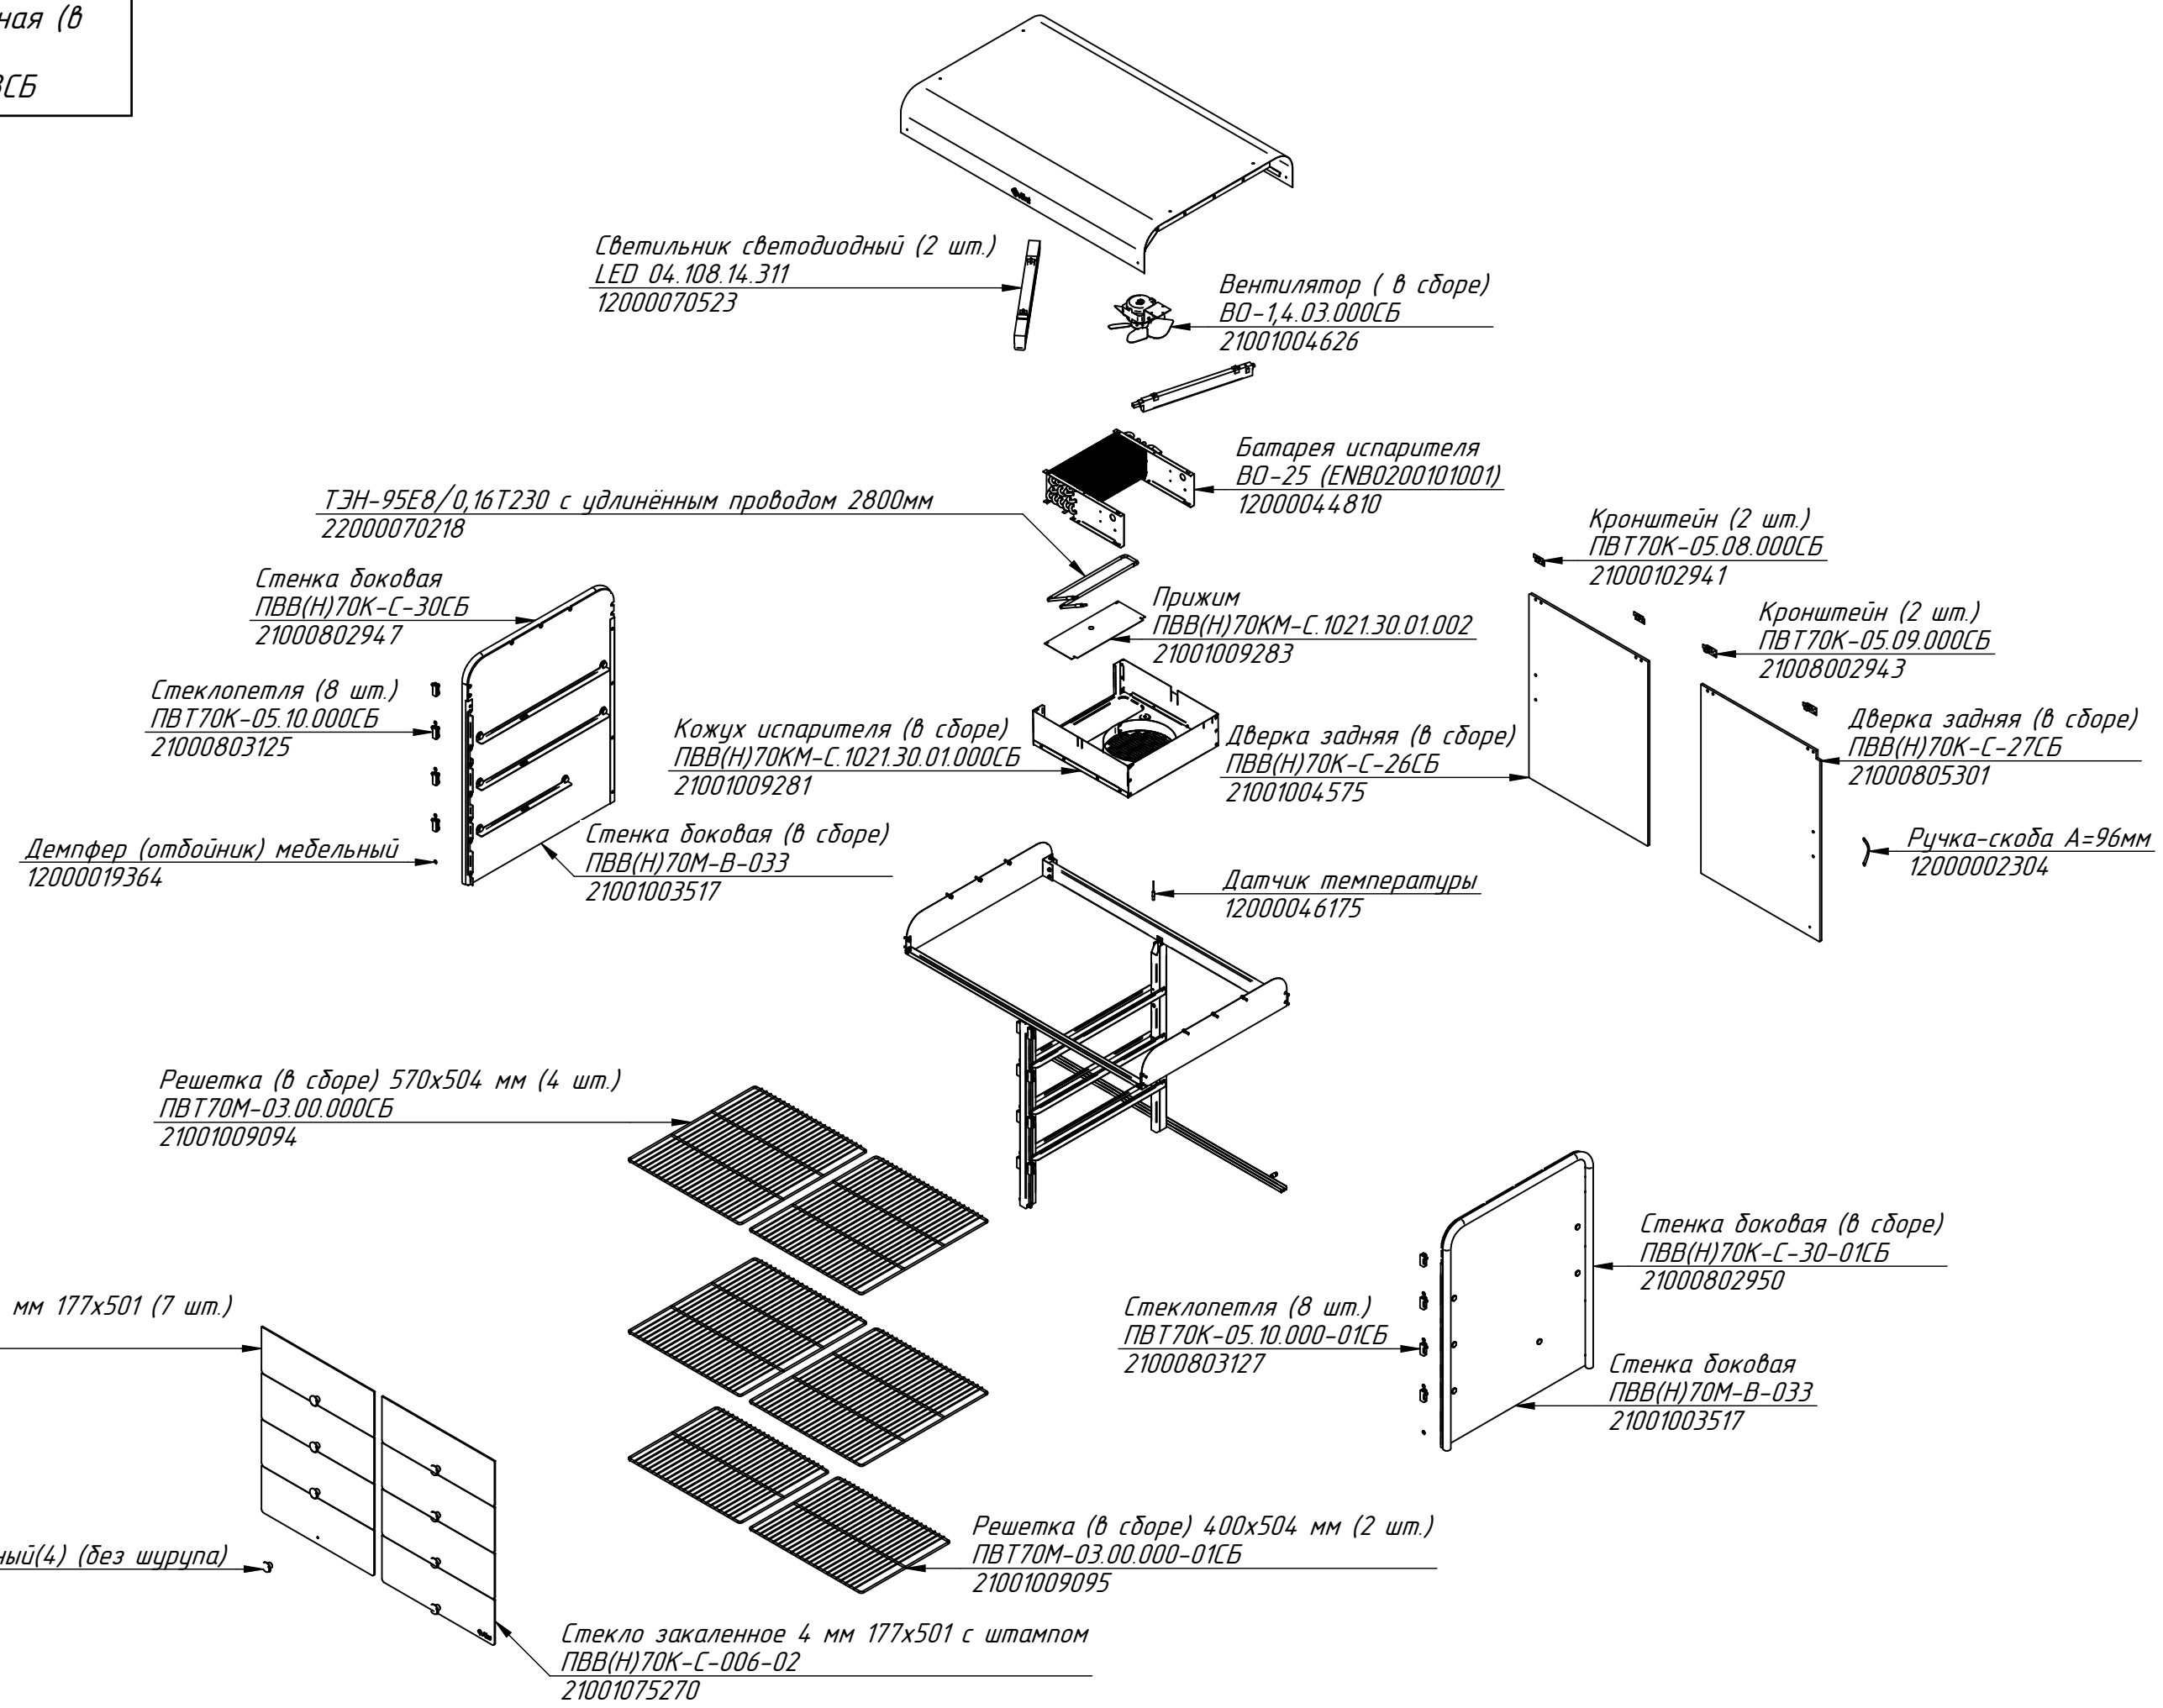

Лоток пластиковый 400x225x65 (для сбора воды)  
12000044950

Направляющая линии "Аста" 1120 мм в сборе  
ЭМК70К-50СБ  
21000002892

Ножка (в сборе)  
ЭМК.11.00.000СБ  
21001009176

Ножка (в сборе)  
ЭМК.10.00.000СБ  
21000046154

**ПВВ(Н)-70КМ-С-НШ.1020.001 РС**  
**Витрина холодильная (в сборе)**  
**ПВВ(Н)70К-С-18СБ**

ПВВ(Н)-70КМ-С-НШ.1020.002  
РС  
Панель управления  
ПВВ(Н)70КМ-С.1020.16.00.000СБ

Датчик температуры NTC  
(2000 мм для контроллера ERC, S (1077F8765)  
12000046175