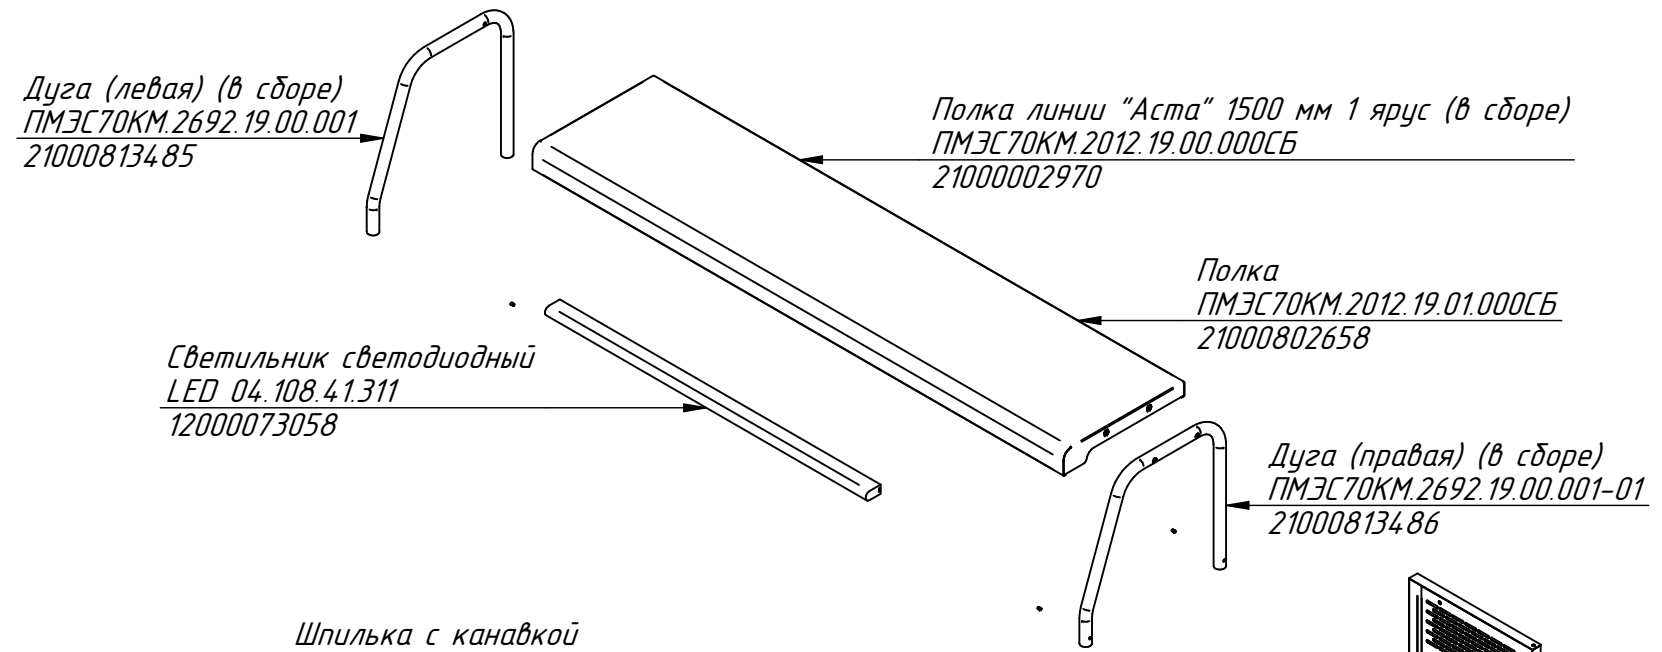

ПВВ(Н)-70КМ-03-НШ.2823.000 РС
Прилавок холодильный
ПВВ(Н)-70КМ-03-НШ нерж.
(1500мм) с ванной
ПВВ(Н)70КМ.2823.00.00.000СБ

Шпилька с канавкой
ЭМК-70М-025-03
21000007492

Шпилька с канавкой
ЭМК70М-025-04
21000003813