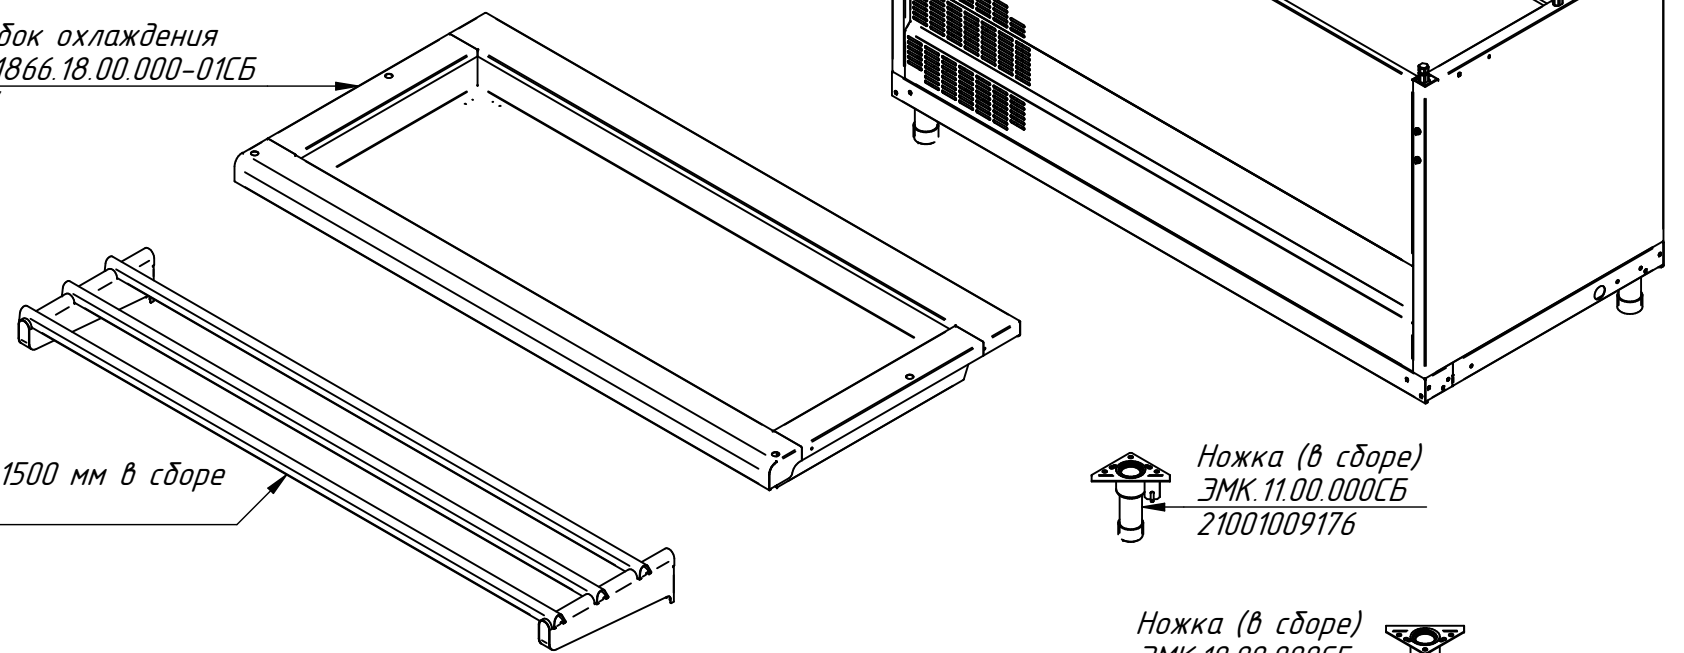

ПВВ(Н)-70КМ-03-НШ.2823.000 РС
Прилавок холодильный
ПВВ(Н)-70КМ-03-НШ нерж.
(1500мм) с ванной
ПВВ(Н)70КМ.2823.00.00.000СБ

Шпилька с канавкой
ЭМК-70М-025-03
21000007492

Шпилька с канавкой
ЭМК70М-025-04
21000003813

Монтаж трубок охлаждения
ПВВ(Н)70КМ.1866.18.00.000-01СБ
60000075407

Направляющая линии "Аста" 1500 мм в сборе
ЭМК70К-50-01СБ
21000002893

Ножка (в сборе)
ЭМК.11.00.000СБ
21001009176

Ножка (в сборе)
ЭМК.10.00.000СБ
21000046154