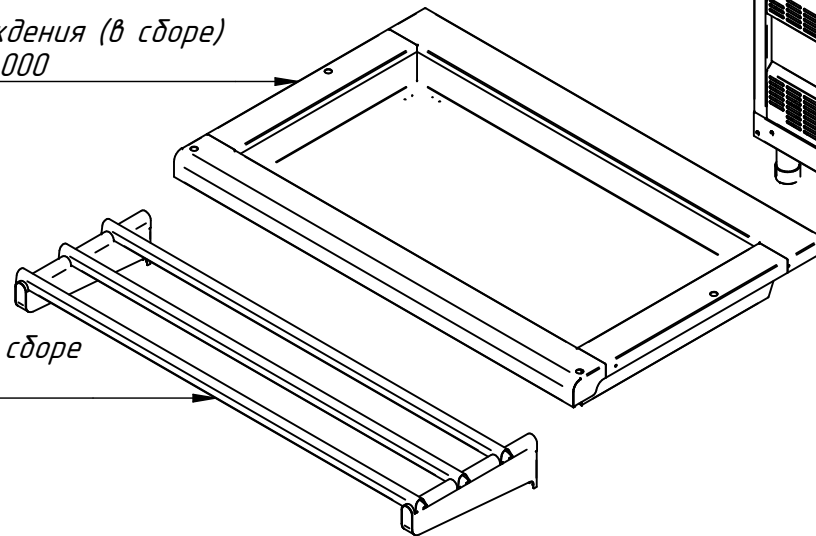

ПВВ(Н)-70КМ-02-НШ.2822.000 РС
Прилавок холодильный
ПВВ(Н)-70КМ-02-НШ нерж.
(1120мм) с ванной
ПВВ(Н)70КМ.2822.00.00.000СБ

Шпилька с канавкой
ЭМК-70М-025-03
21000007492

Шпилька с канавкой
ЭМК70М-025-04
21000003813

Монтаж трубок охлаждения (в сборе)
ПВВ(Н)70КМ.1866.18.00.000
21000075395

Направляющая линии "Аста" 1120 мм в сборе
ЭМК70К-50СБ
21000002892

Ножка (в сборе)
ЭМК.11.00.000СБ
21001009176

Ножка (в сборе)
ЭМК.10.00.000СБ
21000046154