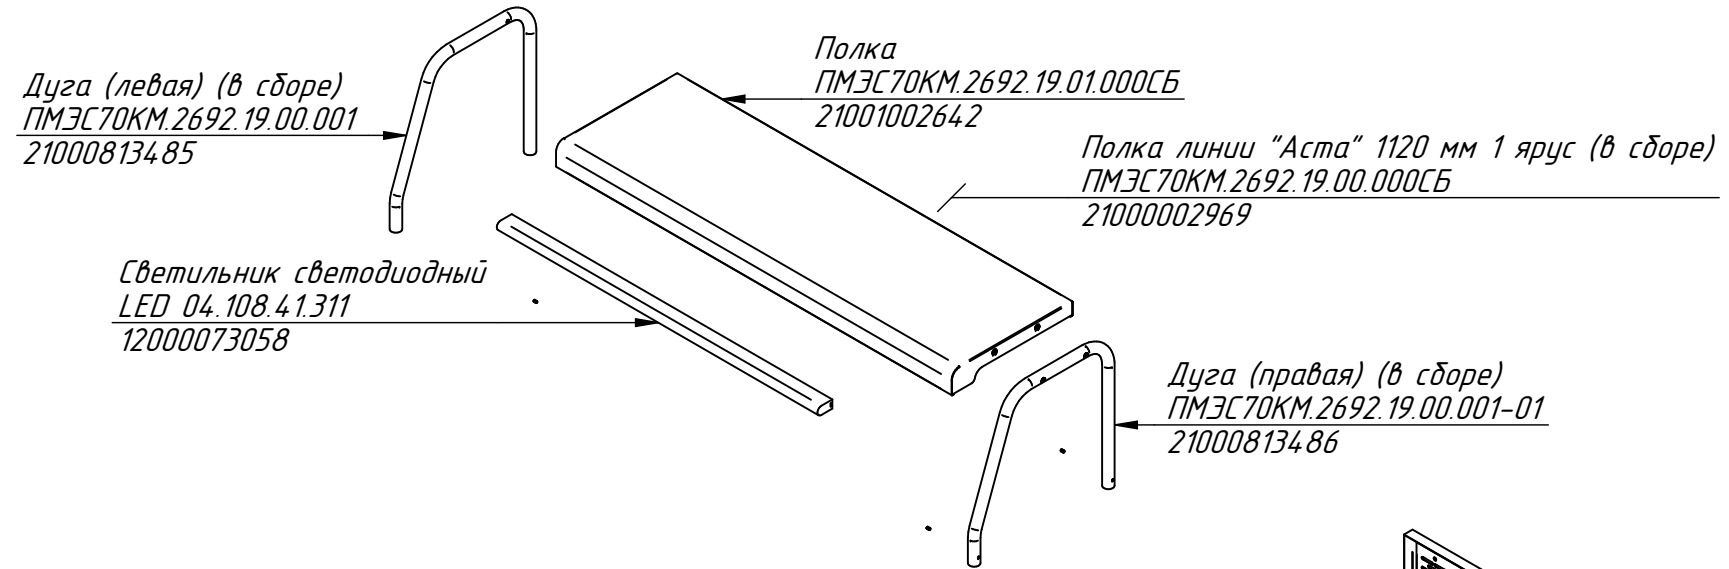

ПВВ(Н)-70КМ-02-НШ.2822.000 РС
Прилавок холодильный
ПВВ(Н)-70КМ-02-НШ нерж.
(1120мм) с ванной
ПВВ(Н)70КМ.2822.00.00.000СБ

Шпилька с канавкой
ЭМК-70М-025-03
21000007492

Шпилька с канавкой
ЭМК70М-025-04
21000003813