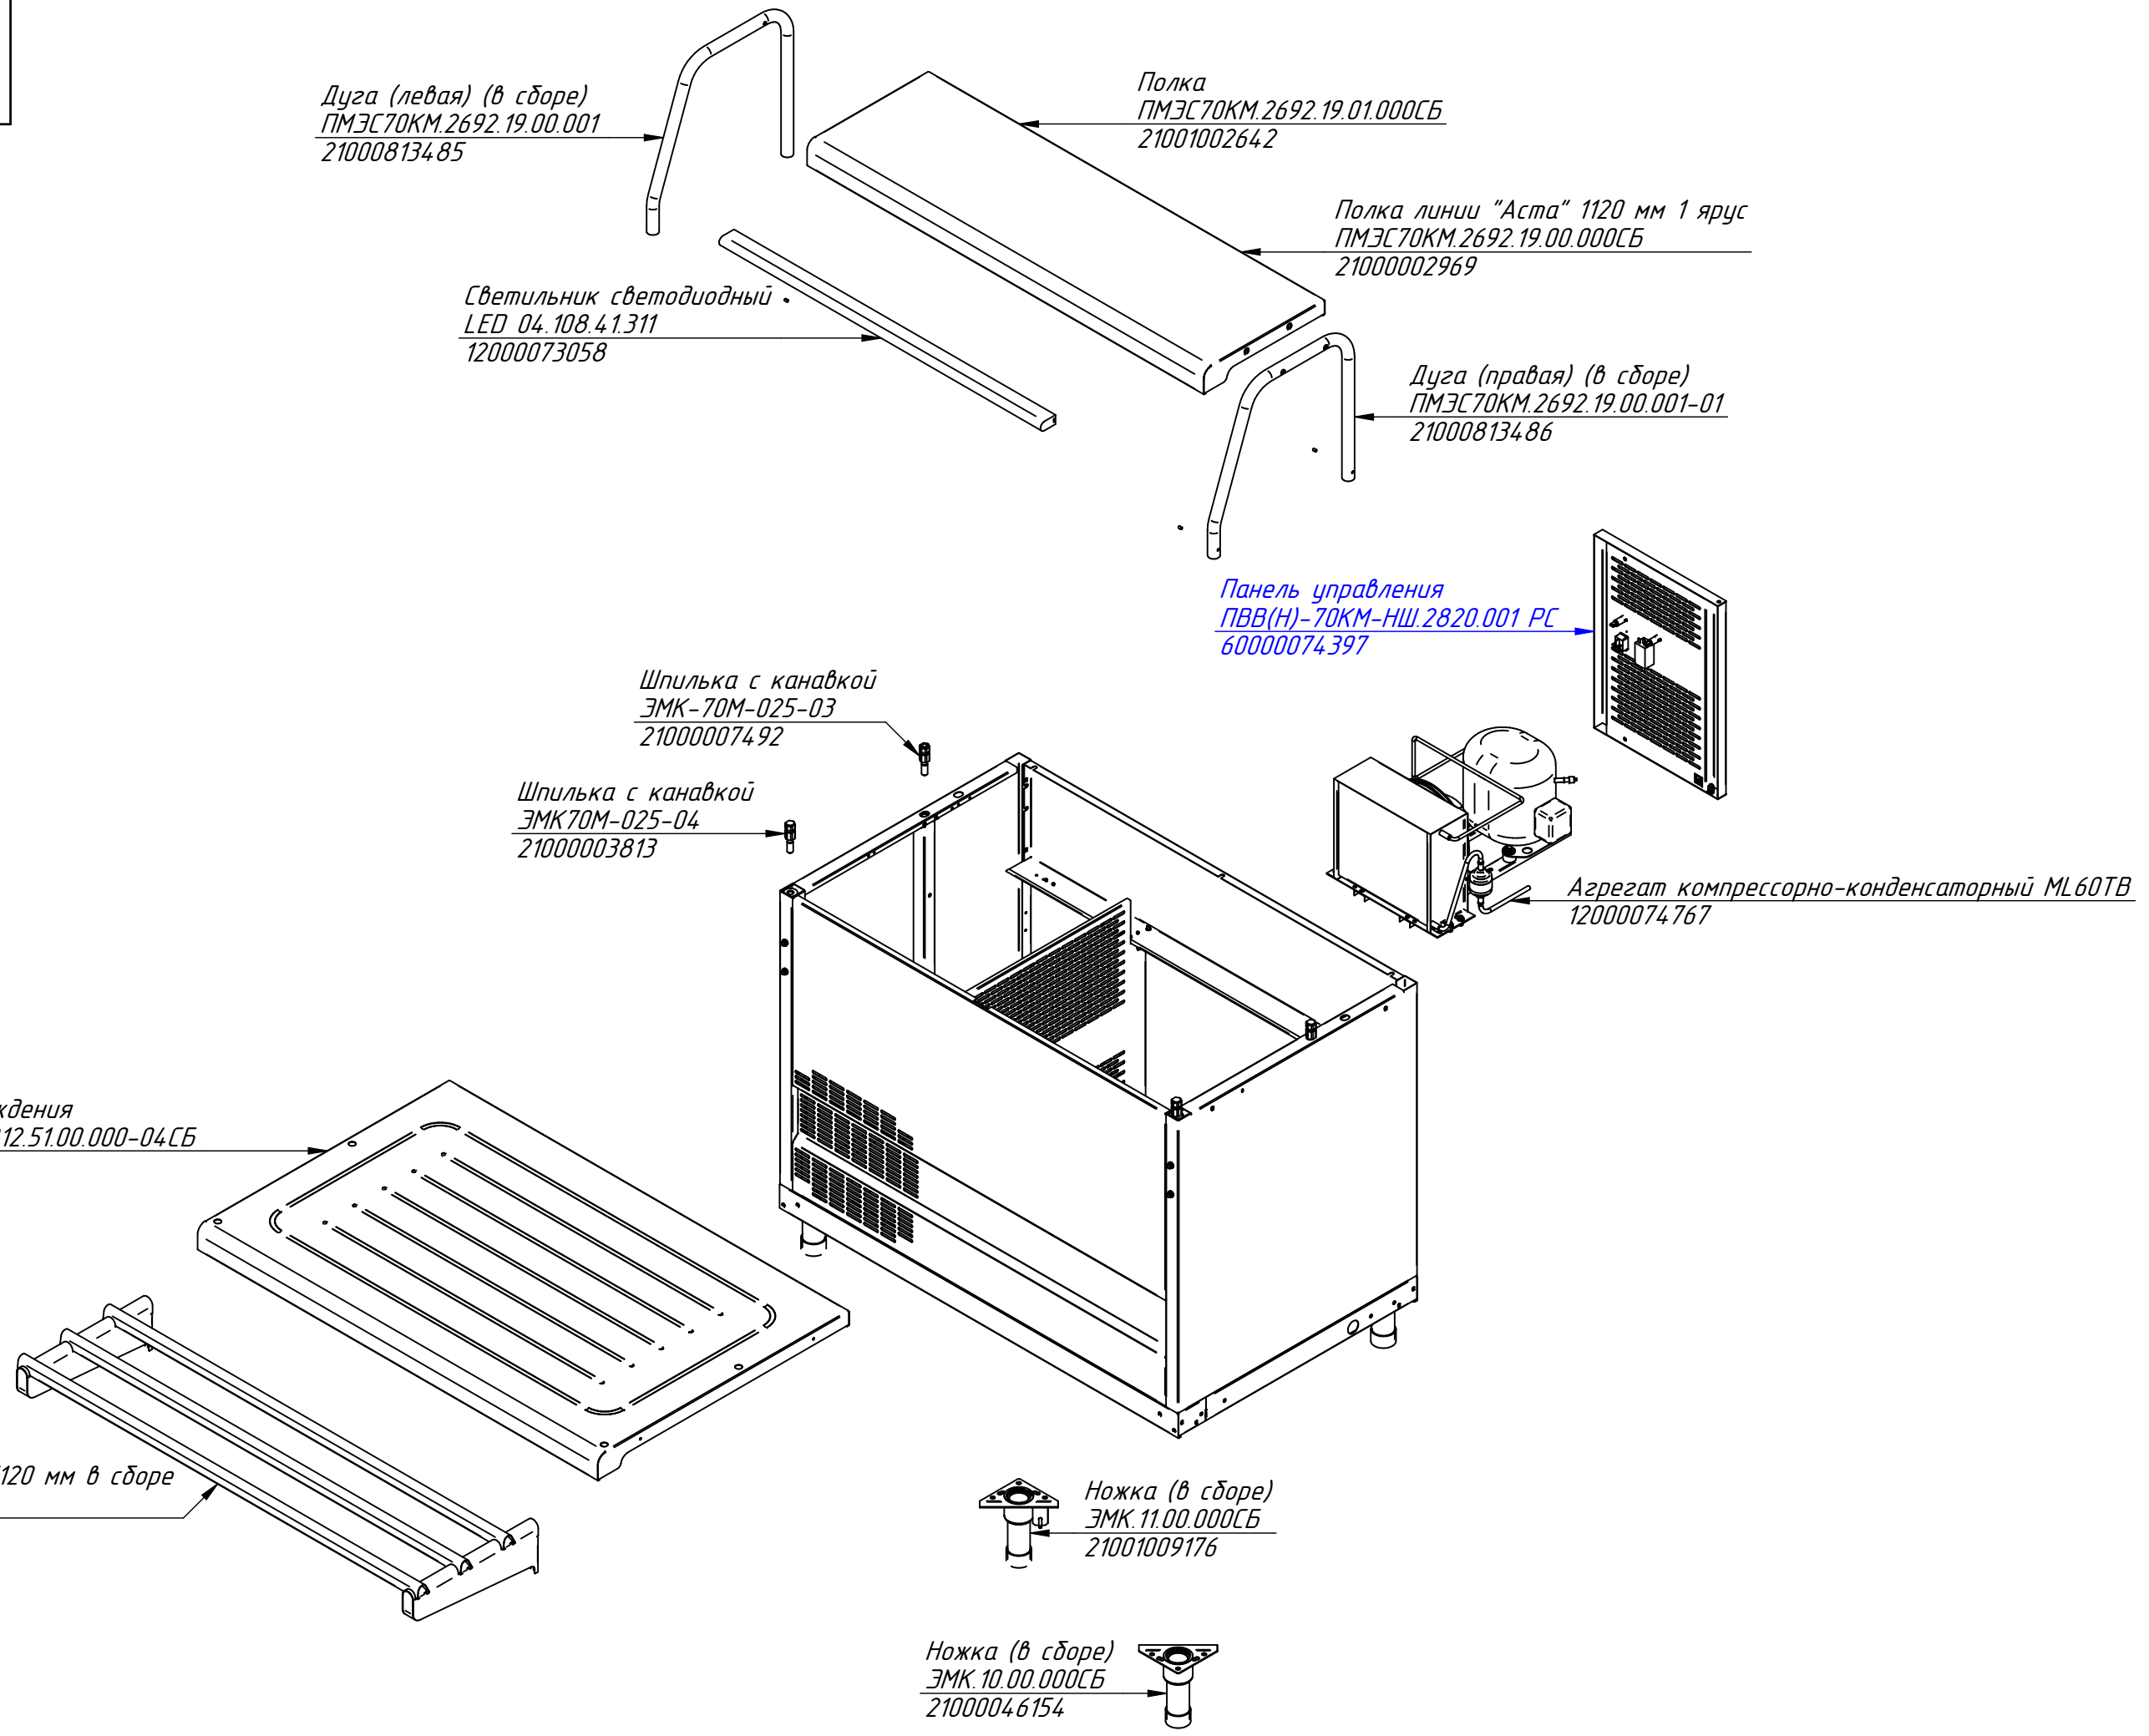

ПВВ(Н)-70КМ-НШ.2820.000 РС
Прилавок холодильный
ПВВ(Н)-70КМ-НШ нерж. (1120мм)
плоский стол
ПВВ(Н)70КМ.2820.00.00.000СБ

Дуга (левая) (в сборе)
ПМЭС70КМ.2692.19.00.001
21000813485

Полка
ПМЭС70КМ.2692.19.01.000СБ
21001002642

Полка линии "Аста" 1120 мм 1 ярус
ПМЭС70КМ.2692.19.00.000СБ
21000002969

Светильник светодиодный
LED 04.108.41.311
12000073058

Дуга (правая) (в сборе)
ПМЭС70КМ.2692.19.00.001-01
21000813486

Панель управления
ПВВ(Н)-70КМ-НШ.2820.001 РС
60000074397

Направляющая линии "Аста" 1120 мм в сборе
ЭМК70К-50СБ
21000002892

Ножка (в сборе)
ЭМК.11.00.000СБ
21001009176

Ножка (в сборе)
ЭМК.10.00.000СБ
21000046154

ПВВ(Н)-70КМ-НШ.2820.001 РС
Панель управления
ПВВ(Н)70КМ.2822.16.00.000-01СБ