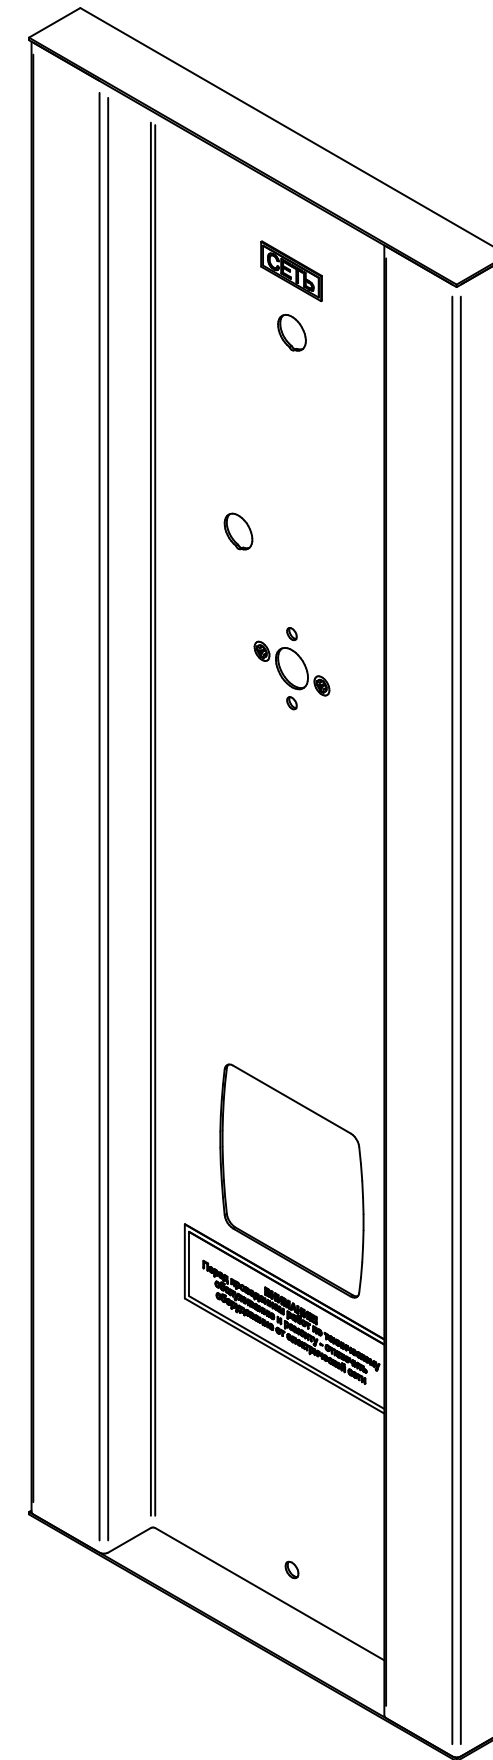

ПВТ-70КМ-02.7561.000 РС
Прилавок-витрина тепловой
ПВТ-70КМ-02 нерж. (1500мм)
ПВТ70КМ.7561.00.00.000 СБ

Панель управления
ПВТ-70КМ-02.7561.001 РС
60000003641

Панель приборная
ПВТ-70КМ-02.7561.002 РС
60000003640

Дверка
ПВТ.518.11.00.000-01СБ
60000003638

Дверка
ПВТ.518.11.00.000СБ
60000003647

Направляющая линии "Аста" 1500 мм в сборе
ЭМК70К-50-01СБ
21000002893

Ножка (в сборе)
ЭМК.11.00.000СБ
21001009176

Ножка (в сборе)
ЭМК.10.00.000СБ
21000046154

ПВТ-70КМ-02.7561.001 РС
Панель управления
ПВТ.518.16.00.000СБ

Лампа сигнальная белая
12000006277

Терморегулятор 55.13014.260 (85° С)
21000060326

Наклейка "0-85" трехцв. (пластик)
ЭФК-40/1Н.00.00.009-01
12000072137

Лампа сигнальная желтая
12000006276

Ручка луна со вставкой
ЭПК-27Н.00.00.003-02СБ
12001002963

Розетка 10П с крышкой, IP44, 16А, 220В, белый (Клио К2229)
12000060354

ПВТ-70КМ-02.7561.002 РС
Панель приборная
ПВТ.518.15.00.000-01СБ