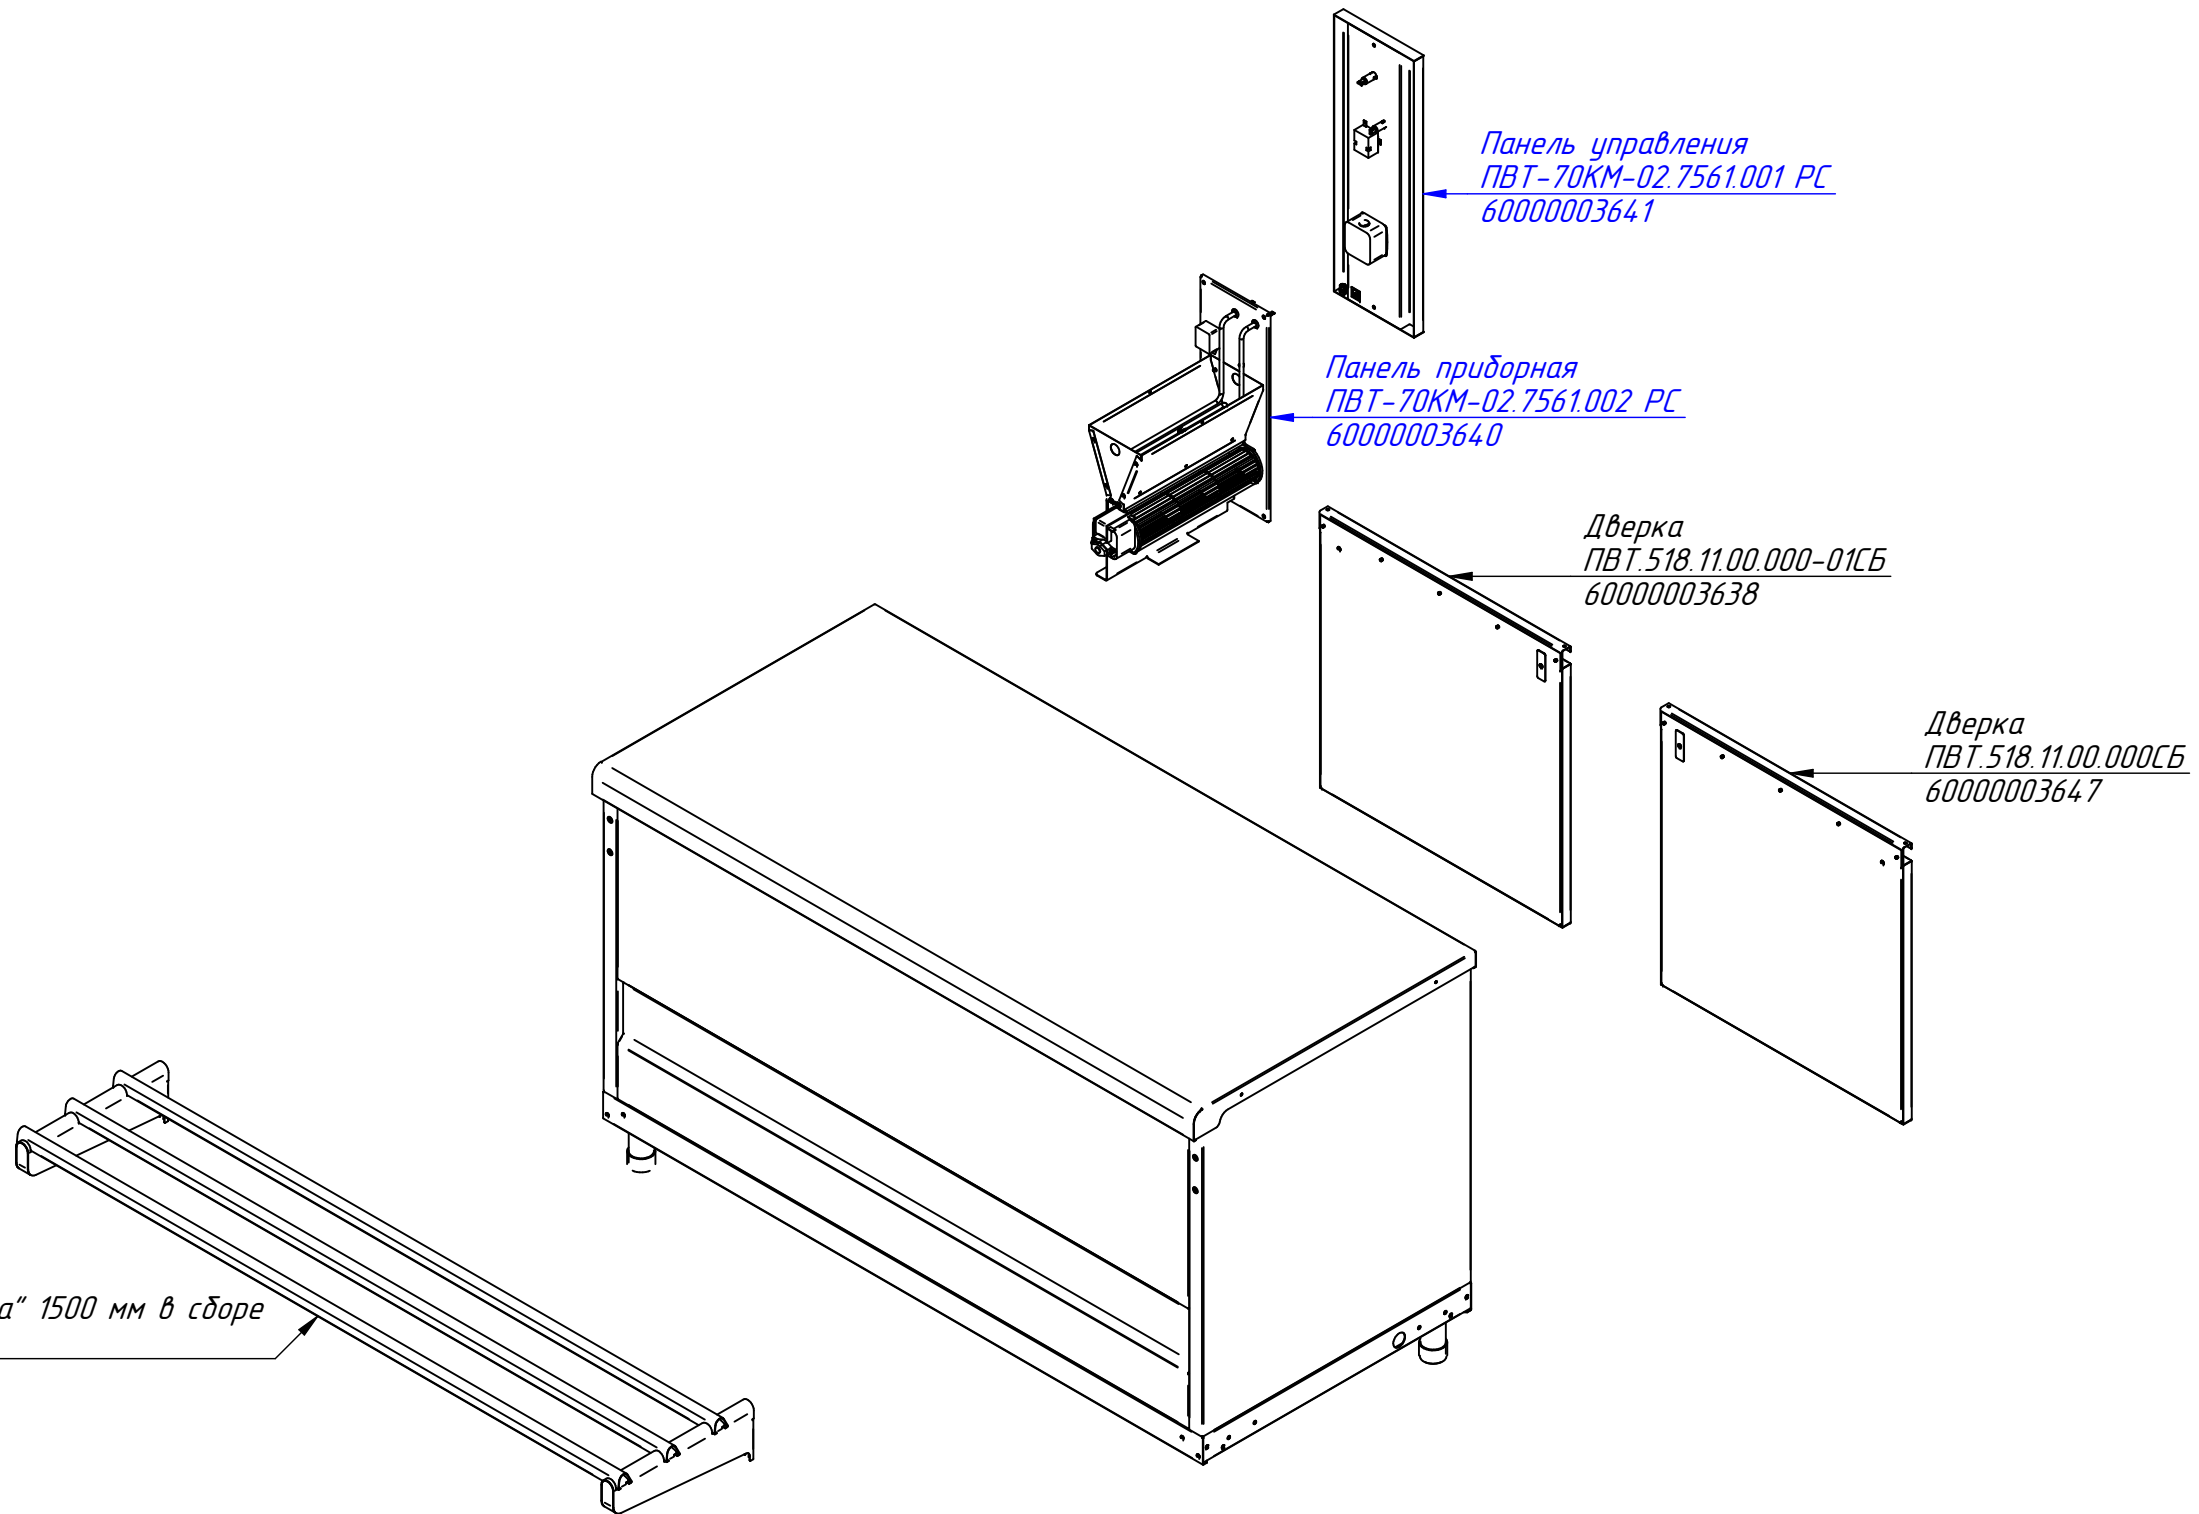

ПВТ-70КМ-02.7561.000 РС
Прилавок-витрина тепловой
ПВТ-70КМ-02 нерж. (1500мм)
ПВТ70КМ.7561.00.00.000 СБ

Панель управления
ПВТ-70КМ-02.7561.001 РС
60000003641

Панель приборная
ПВТ-70КМ-02.7561.002 РС
60000003640

Дверка
ПВТ.518.11.00.000-01СБ
60000003638

Дверка
ПВТ.518.11.00.000СБ
60000003647

Направляющая линии "Аста" 1500 мм в сборе
ЭМК70К-50-01СБ
21000002893

Ножка (в сборе)
ЭМК.11.00.000СБ
21001009176

Ножка (в сборе)
ЭМК.10.00.000СБ
21000046154