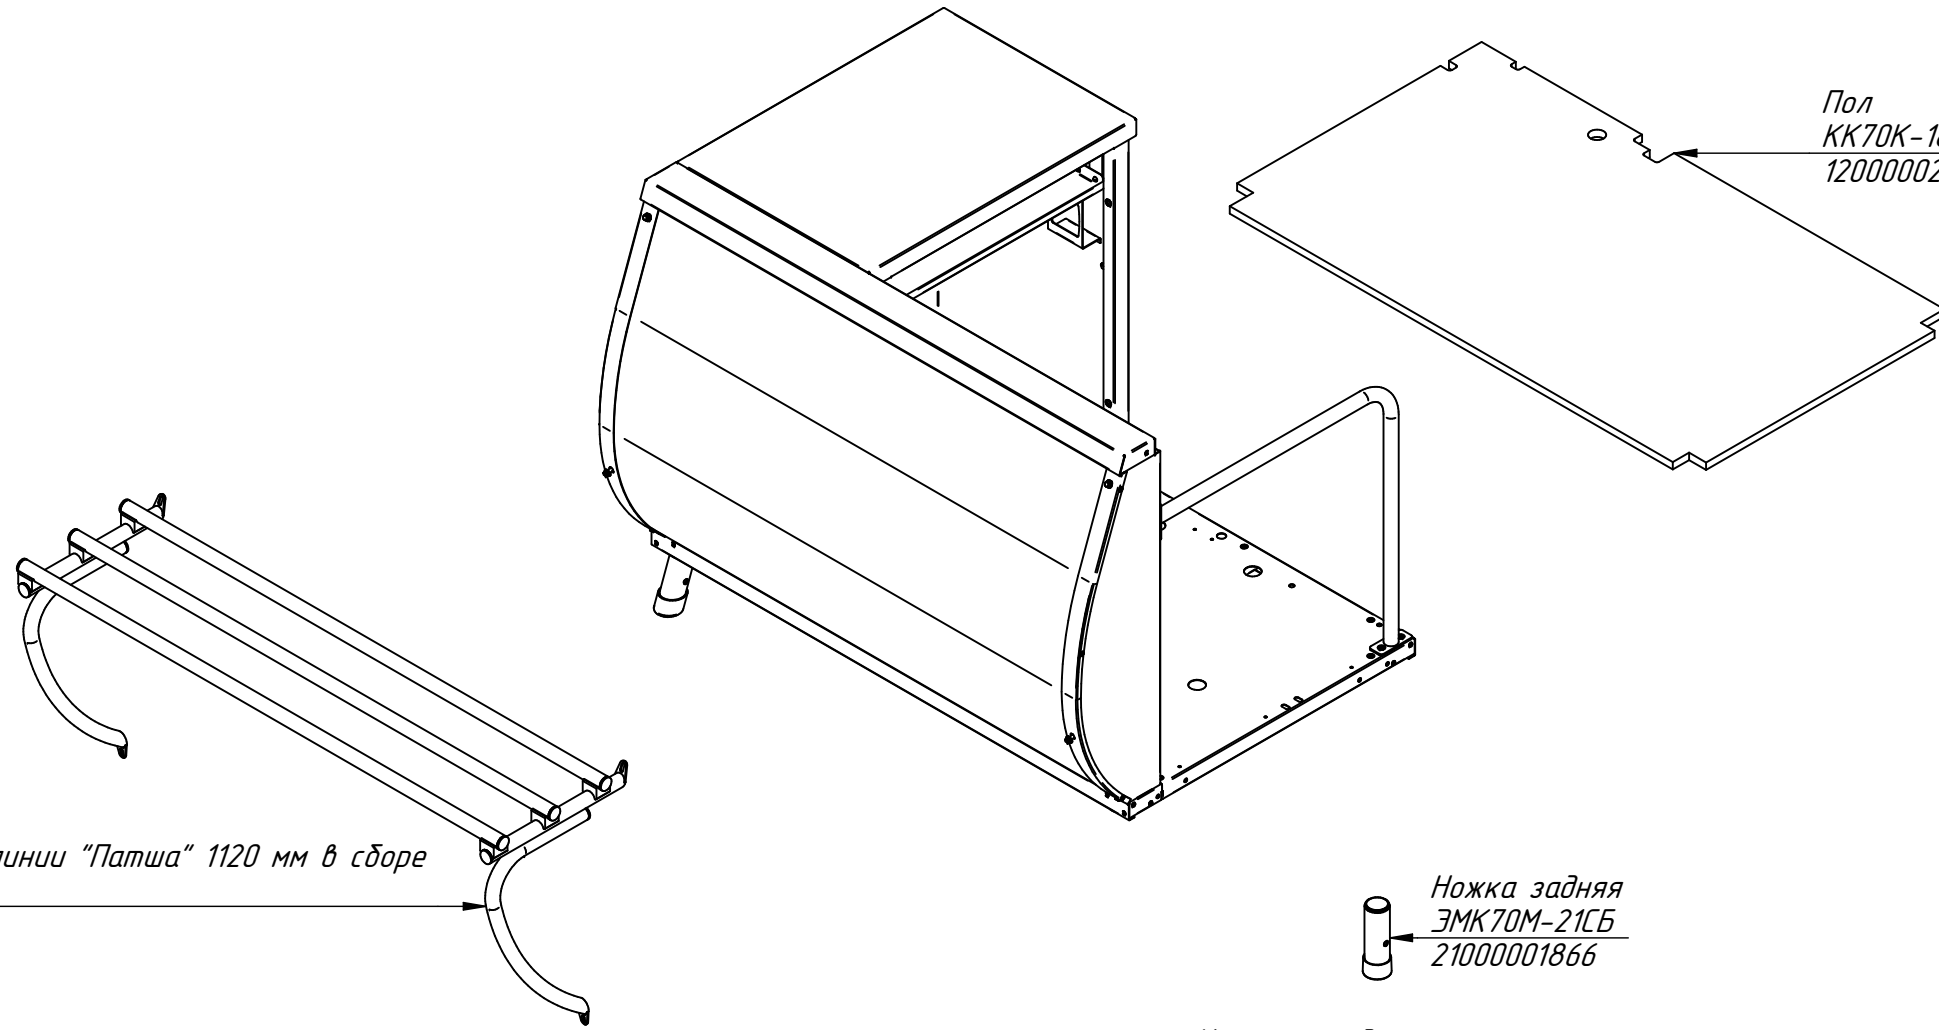

КК70М-3.000 РС
Кассовая кабина КК-70М
нерж. (универсальная)
КК70М-3СБ

Розетка 10П с крышкой, IP44, 16А, 220В, белый (Клио К2229)
12000060354

Пол
КК70К-18-01СБ
12000002954

Направляющая линии "Патша" 1120 мм в сборе
ЭМК70М-30СБ
21000002898

Ножка задняя
ЭМК70М-21СБ
21000001866

Ножка передняя
ЭМК70М-22СБ
21101003011