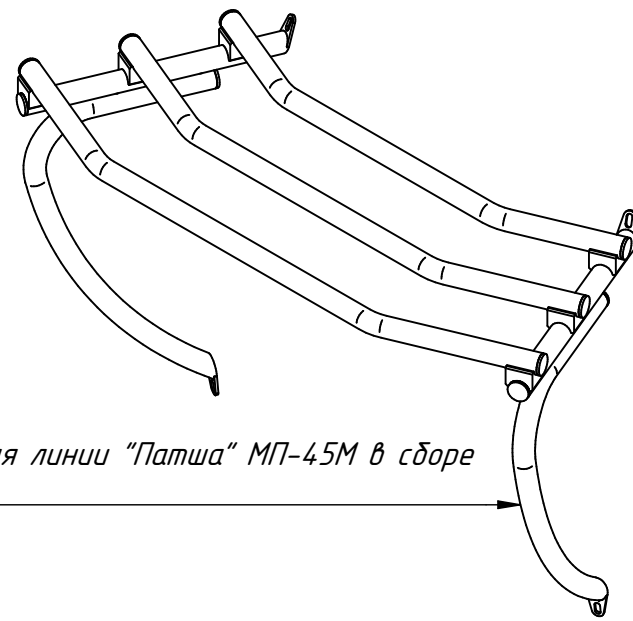

МП-45М-1.000 РС
Модуль поворотный
наружный МП-45М
МП45М-1СБ

Направляющая линии "Патша" МП-45М в сборе
МП45М-30СБ
21000002901

Ножка задняя
ЭМК70М-21СБ
21000001866

Ножка передняя
ЭМК70М-22СБ
21101003011