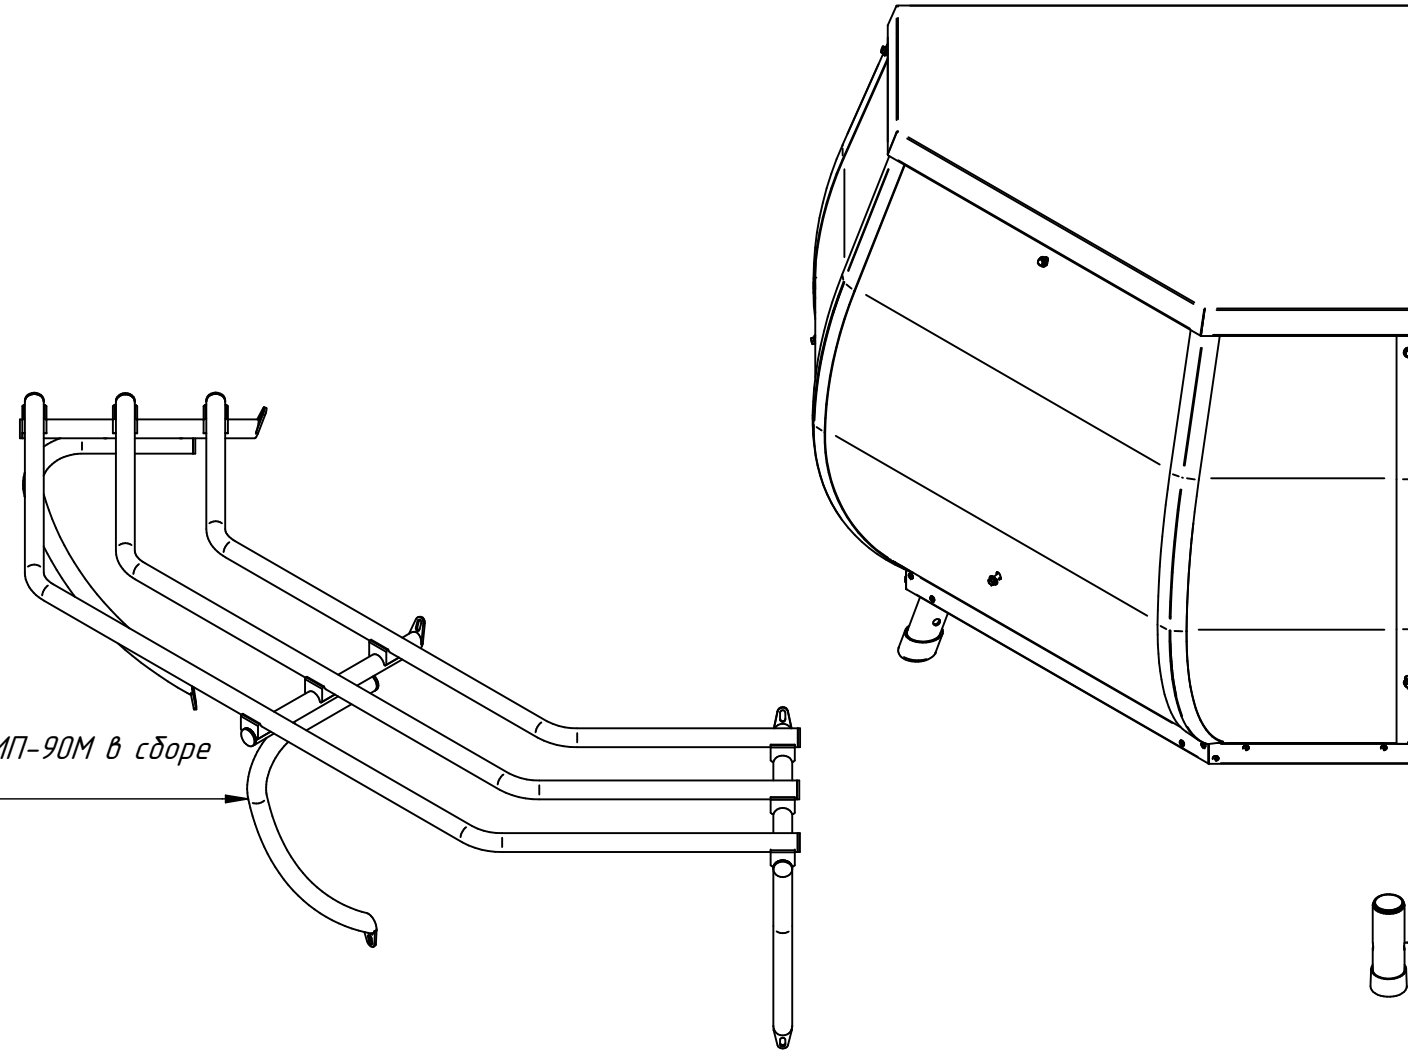

МП-90М-1.000 РС
Модуль поворотный
наружный МП-90М
МП90М-1СБ

Направляющая линии "Патша" МП-90М в сборе
МП90М-20СБ
21000002902

Ножка задняя
ЭМК70М-21СБ
21000001866

Ножка передняя
ЭМК70М-22СБ
21101003011