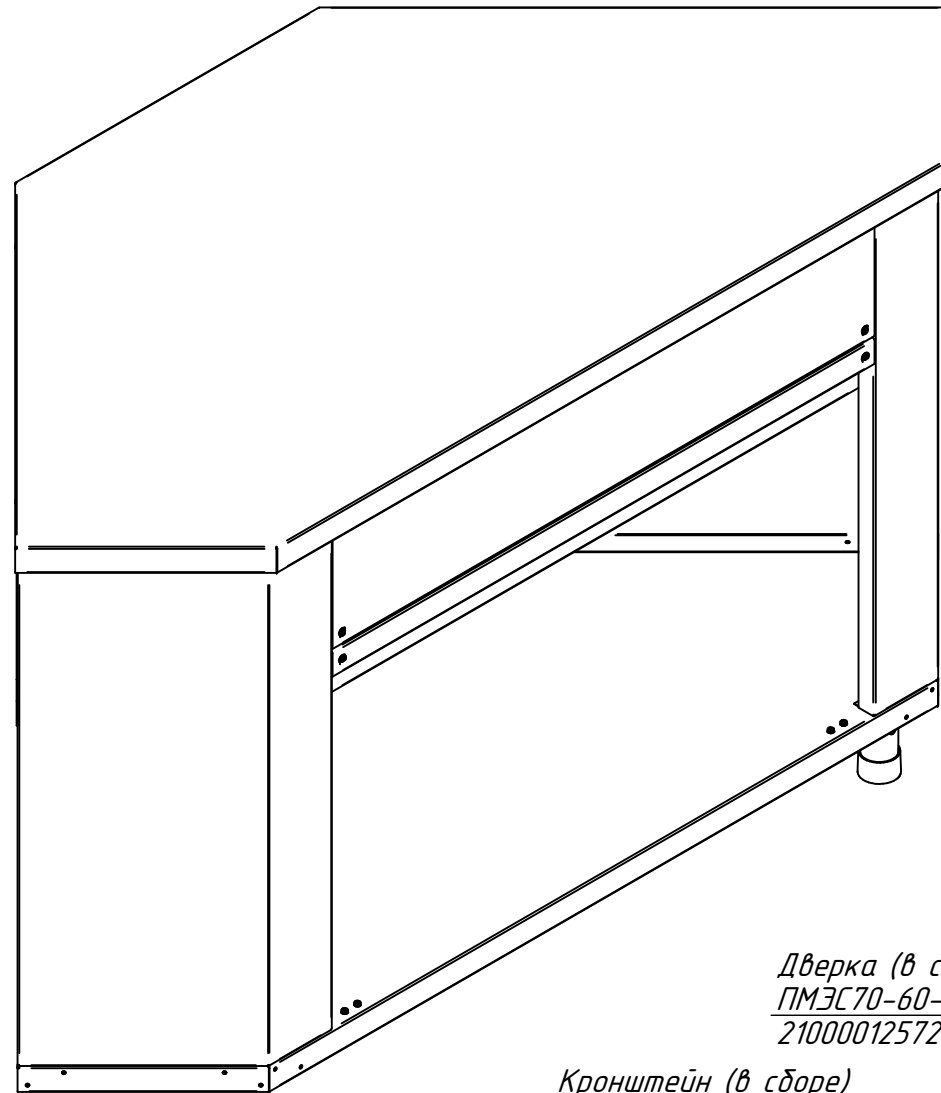

МП-90М-1-01.000 РС
Модуль поворотный
внутренний МП-90М-01
МП90М-1-01

Ножка передняя
ЭМК70М-22СБ
21101003011

Ножка задняя
ЭМК70М-21СБ
21000001866

Кронштейн (в сборе)
ПМЭС70-60-25-01СБ
21000803646

Дверка (в сборе)
ПМЭС70-60-23СБ
21000012572

Дверка (в сборе)
ПМЭС70-60-23-01СБ
21000102574

Кронштейн (в сборе)
ПМЭС70-60-25СБ
21000803645

Кронштейн (в сборе)
ПМЭС70-60-25-01СБ
21000803646

Кронштейн (в сборе)
ПМЭС70-60-25СБ
21000803645