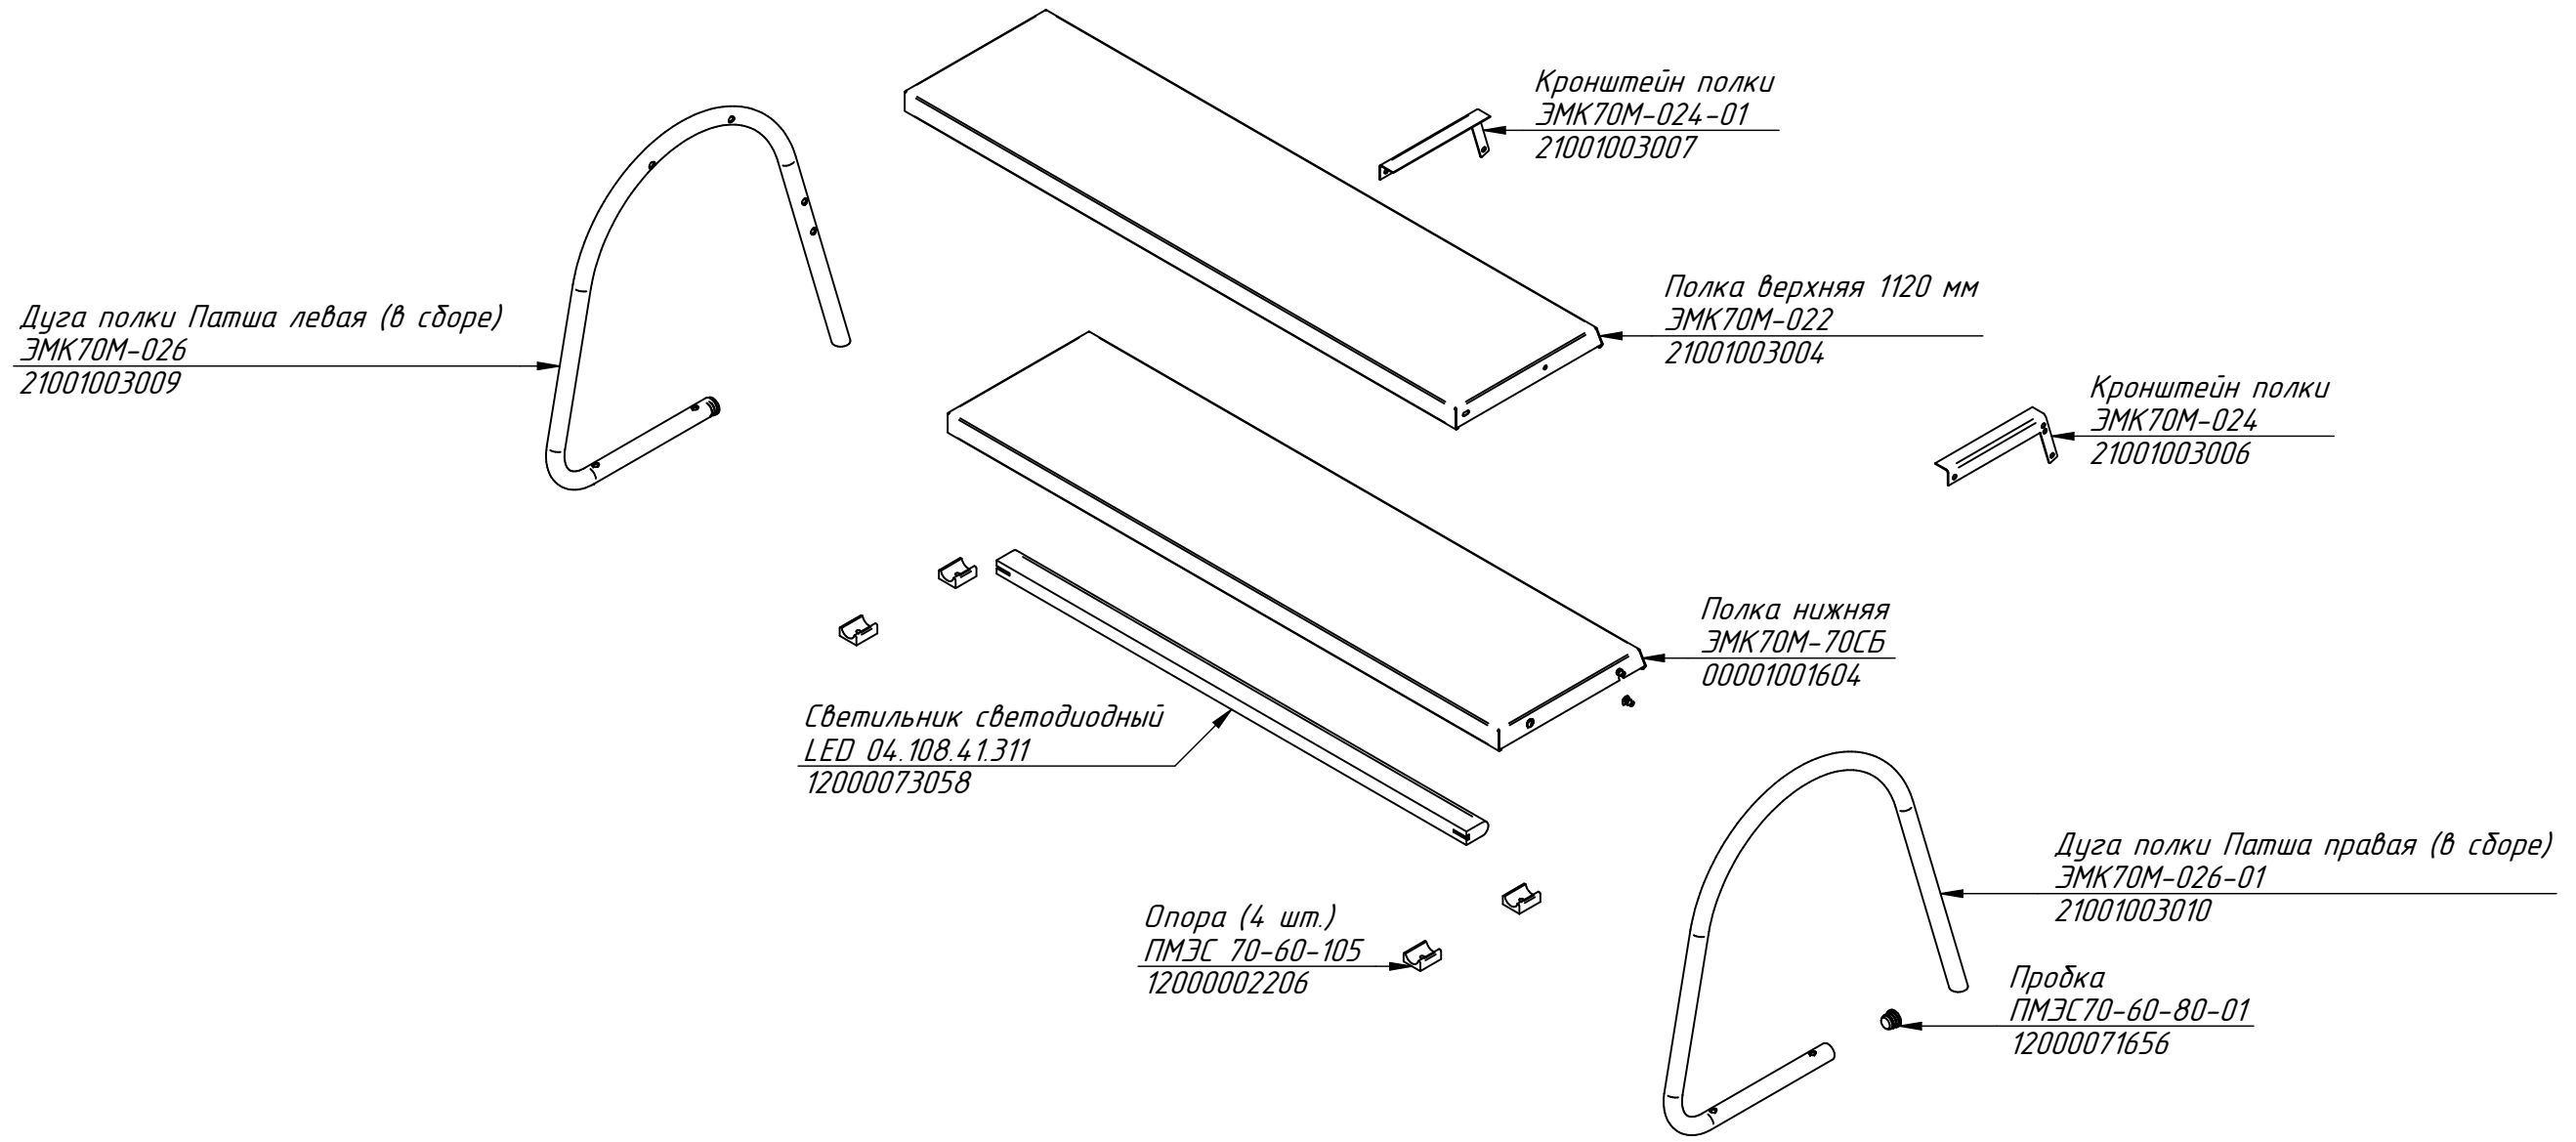

ПМЭС-70М-1.000 РС
Прилавок-мармит электрический
для первых блюд ПМЭС-70М
(1120мм)
ПМЭС70М-1СБ

Шпилька без канавки
ЭМК70М-025-02
12000007493

Шпилька без канавки
ЭМК-70М-025
12000010290

Полка линии "Патша" 1120 мм 2 яруса
ПМЭС-70М-1.001 РС
21000002965

Панель управления (в сборе)
ПМЭС-70М-1.002 РС
21000802644

Каркас (в сборе)
ПМЭС-70М-1.003 РС
21000802646

Направляющая линии "Патша" 1120 мм в сборе
ЭМК70М-30СБ
21000002898

Ножка задняя
ЭМК70М-21СБ
21000001866

Ножка передняя
ЭМК70М-22СБ
21101003011

ПМЭС-70М-1.001 РС
Полка линии "Патша" 1120 мм 2
яруса
ЭМК70М-80СБ

ПМЭС-70М-1.002 РС
Панель управления
ПМЭС70К-40СБ

Переключатель мощности четырехпозиционный ПМ-4.61108
ПМ-4.61108.00.00.000СБ
21000061108