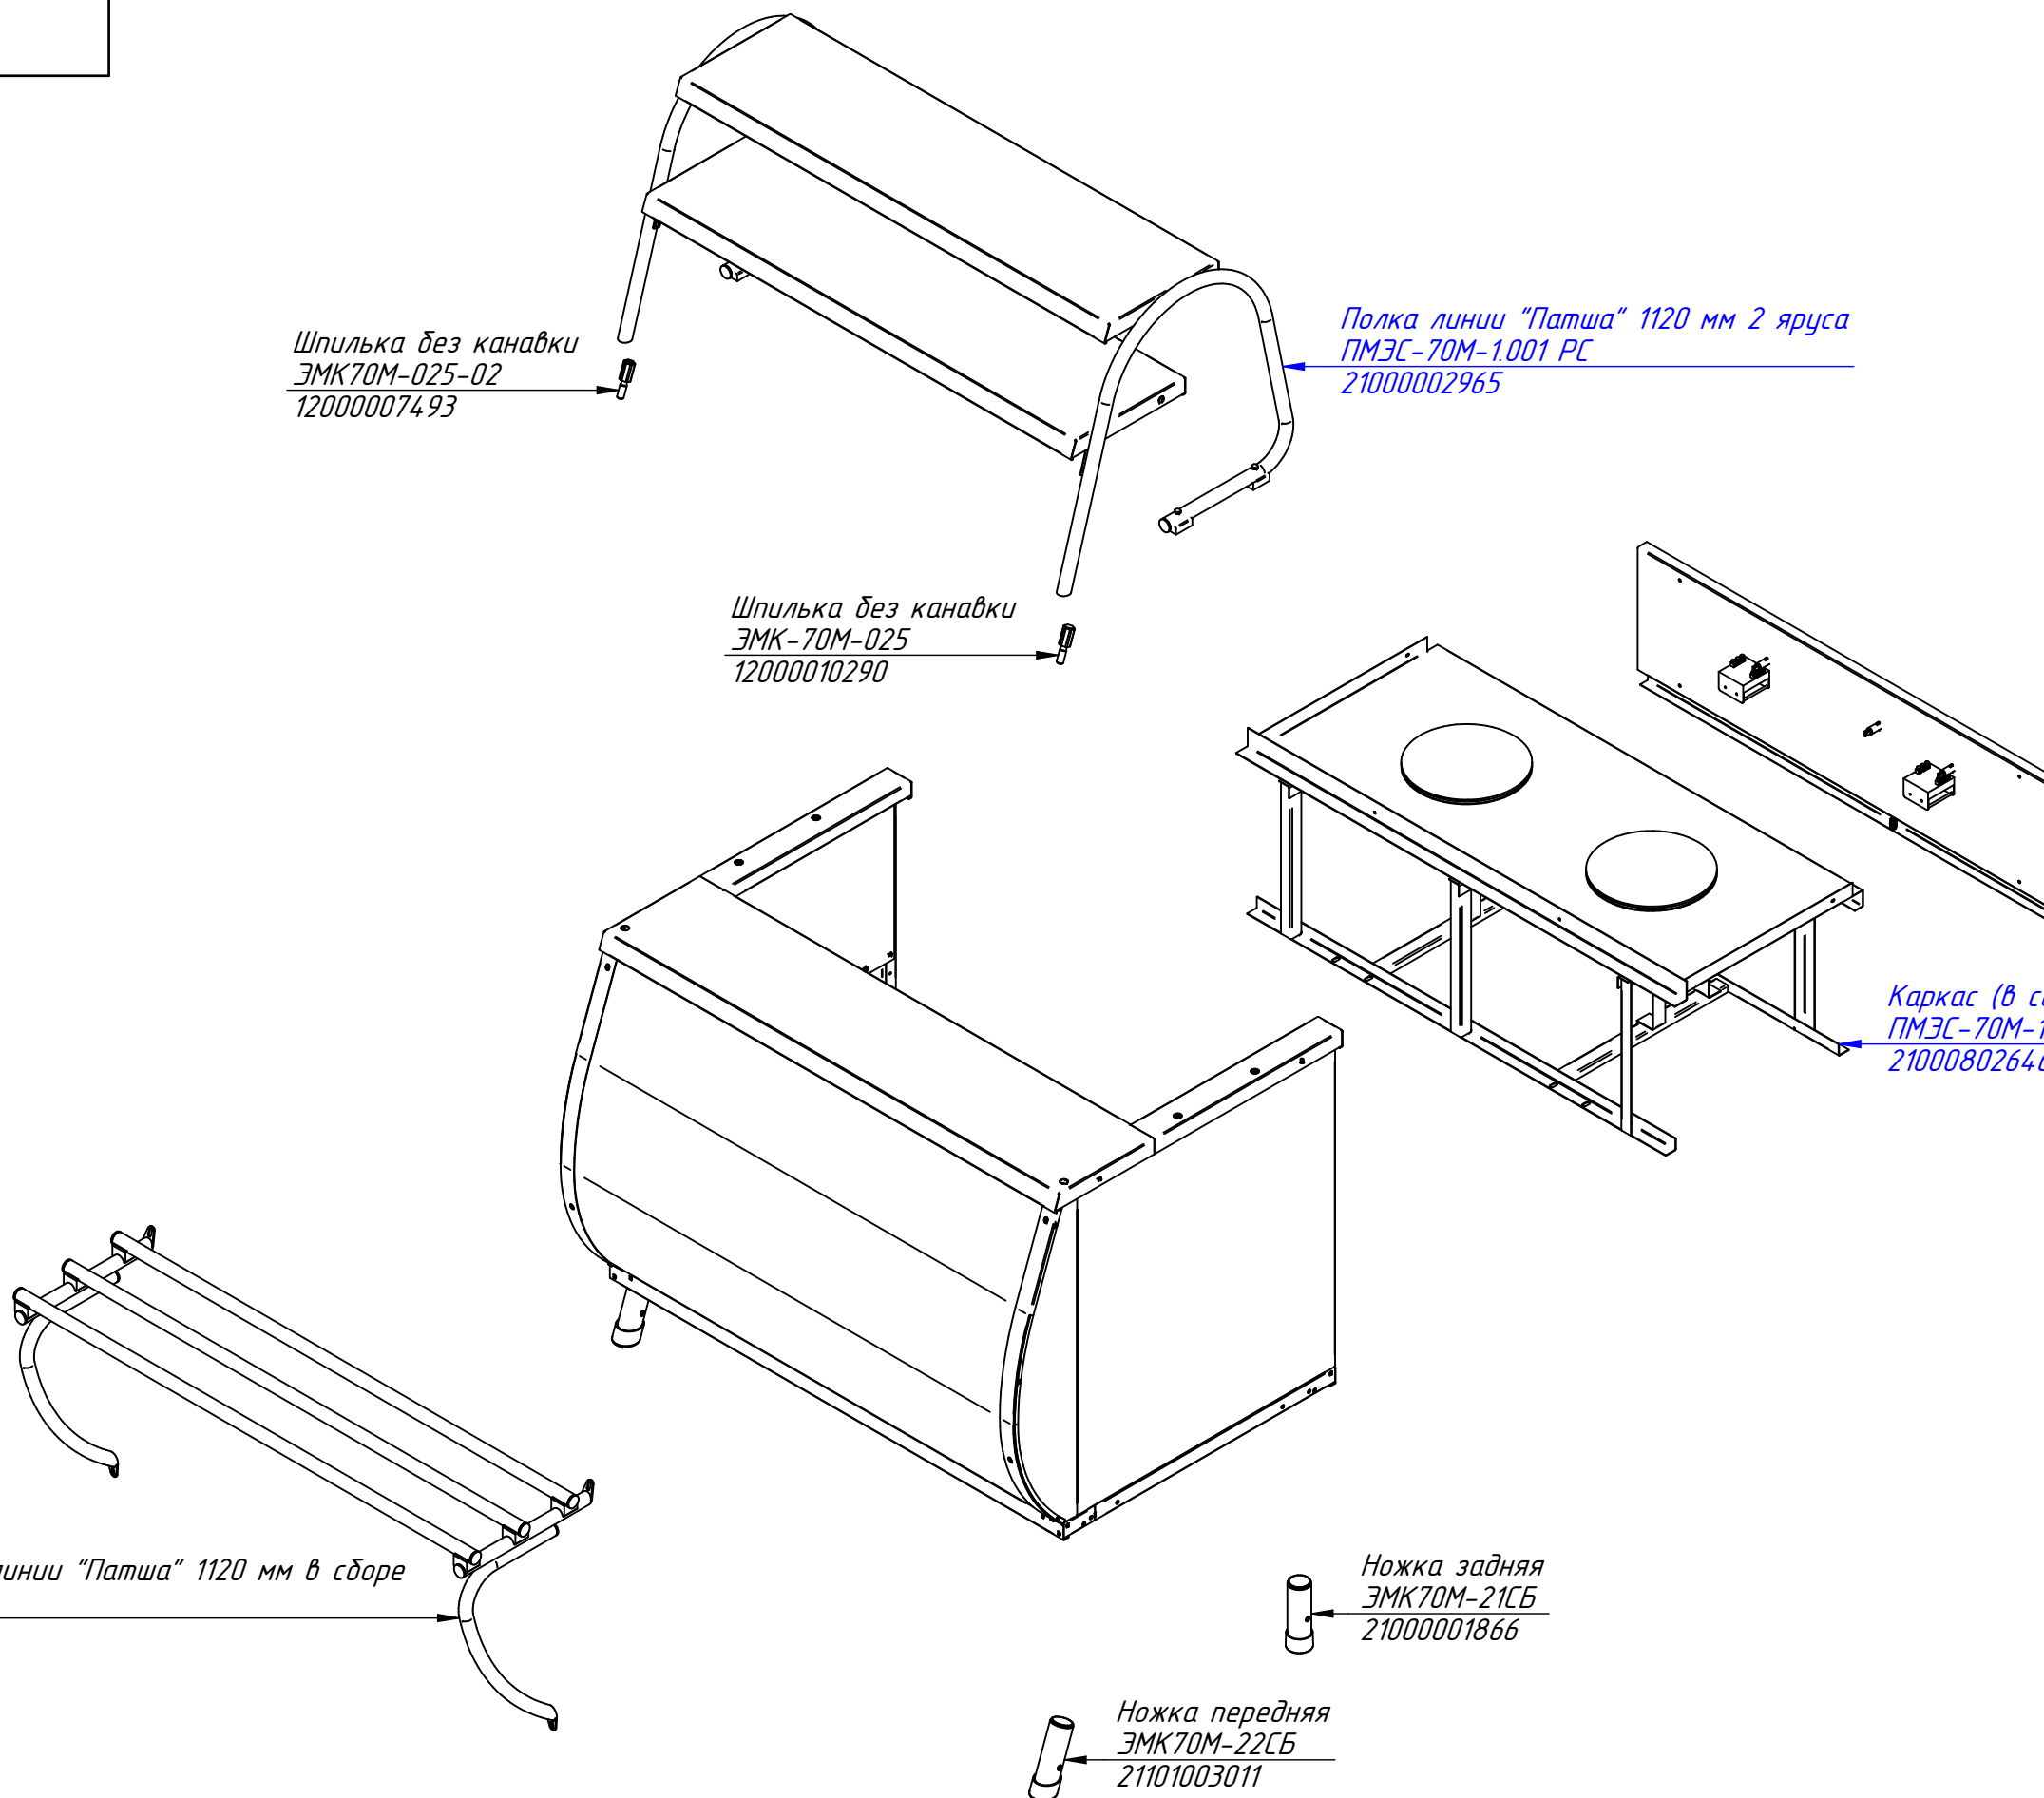

ПМЭС-70М-1.000 РС
Прилавок-мармит электрический
для первых блюд ПМЭС-70М
(1120мм)
ПМЭС70М-1СБ

Шпилька без канавки
ЭМК70М-025-02
12000007493

Шпилька без канавки
ЭМК-70М-025
12000010290

Полка линии "Патша" 1120 мм 2 яруса
ПМЭС-70М-1.001 РС
21000002965

Панель управления (в сборе)
ПМЭС-70М-1.002 РС
21000802644

Каркас (в сборе)
ПМЭС-70М-1.003 РС
21000802646

Направляющая линии "Патша" 1120 мм в сборе
ЭМК70М-30СБ
21000002898

Ножка задняя
ЭМК70М-21СБ
21000001866

Ножка передняя
ЭМК70М-22СБ
21101003011

ПМЭС-70М-1.001 РС
Полка линии "Патша" 1120 мм 2
яруса
ЭМК70М-80СБ

ПМЭС-70М-1.002 РС
Панель управления
ПМЭС70К-40СБ

Переключатель мощности четырехпозиционный ПМ-4.61108
ПМ-4.61108.00.00.000СБ
21000061108