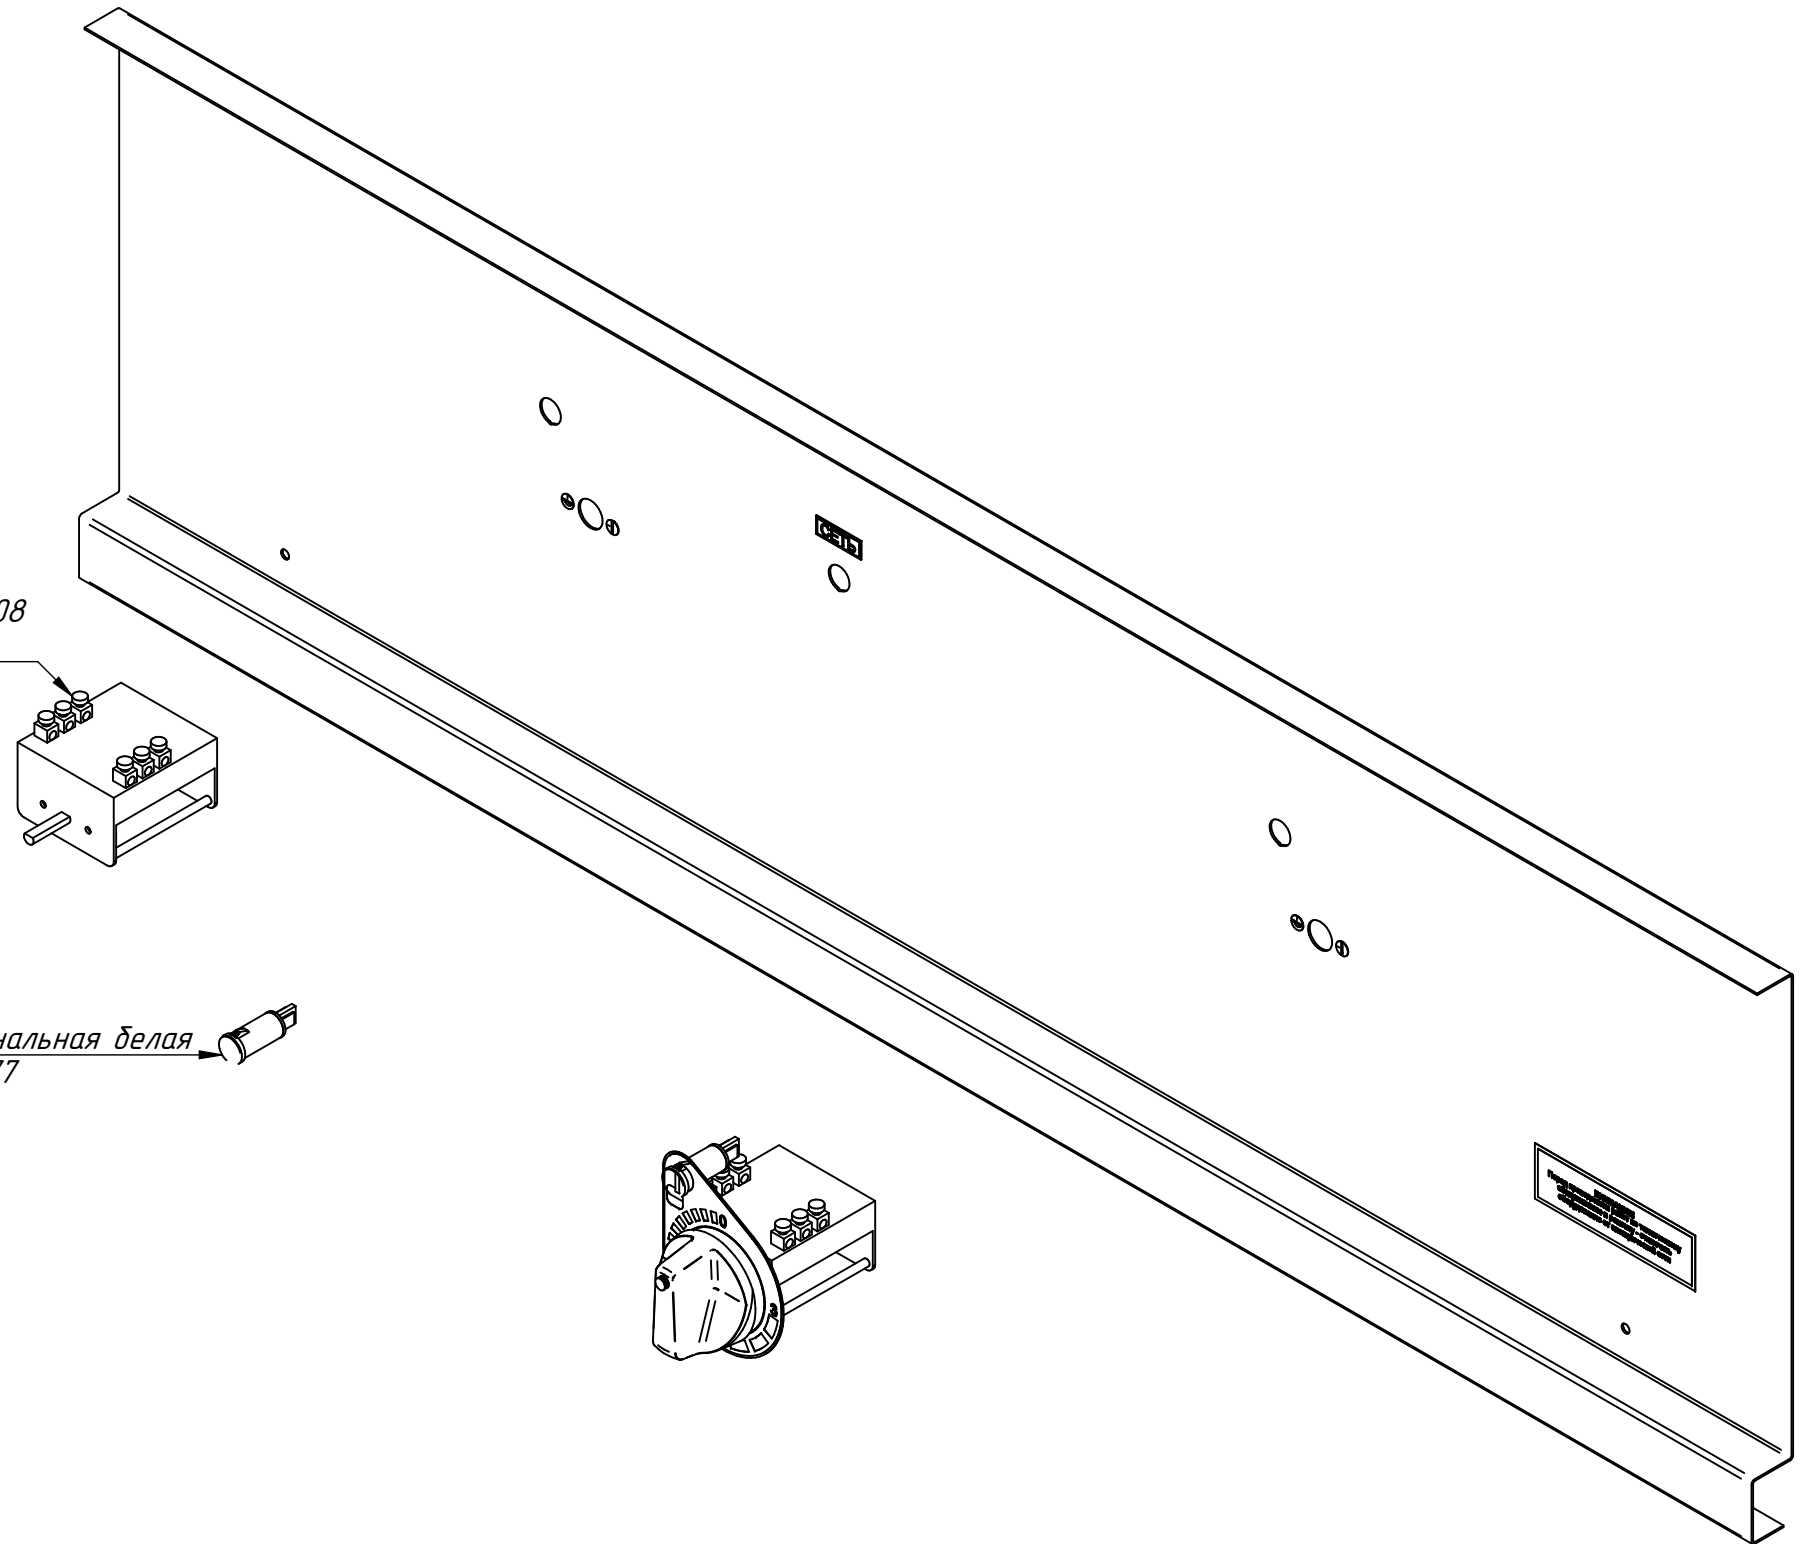

ПМЭС-70М-1.002 РС
Панель управления
ПМЭС70К-40СБ

Переключатель мощности четырехпозиционный ПМ-4.61108
ПМ-4.61108.00.00.000СБ
21000061108

Наклейка "0-3" (пластик)
ЭФК-40/1Н.00.00.009-02
12000071951

Лампа сигнальная желтая
12000006276

Ручка со вставкой 6-гран.
ЭПК-27Н.00.00.003СБ
12001002962

Лампа сигнальная белая
12000006277