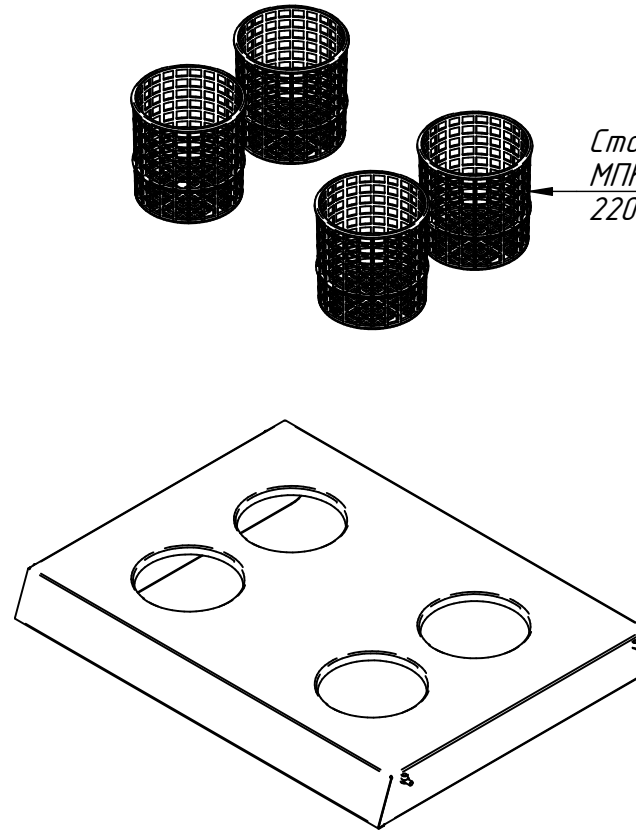

ПСП-70М.2525.000 РС  
Прилавок для столовых  
приборов и подносов ПСП-70М  
ПСП70М.2525.00.00.000СБ

Полка (в сборе)  
ПСП-70М.2525.001 РС  
21000005712

Шпилька без канавки  
ЭМК-70М-025  
12000010290

Ножка задняя  
ЭМК70М-21СБ  
21000001866

Ножка передняя  
ЭМК70М-22СБ  
21101003011

ПСП-70М.2525.001 РС  
Полка (в сборе)  
ПСП70М.2525.19.00.000СБ

Дуга ПСП 70М левая в сборе с заглушкой и заклепками  
ПСП70М.2525.19.00.001  
21001003205

Стакан для столовых приборов (4 шт.)  
МПК-700/ЛТ  
22000027361

Дуга ПСП 70М правая в сборе с заглушкой и заклепками  
ПСП70М.2525.19.00.001-01  
21001003206

Пробка  
ПМЭС70-60-80-01  
12000071656

Опора (4 шт.)  
ПМЭС 70-60-105  
12000002206