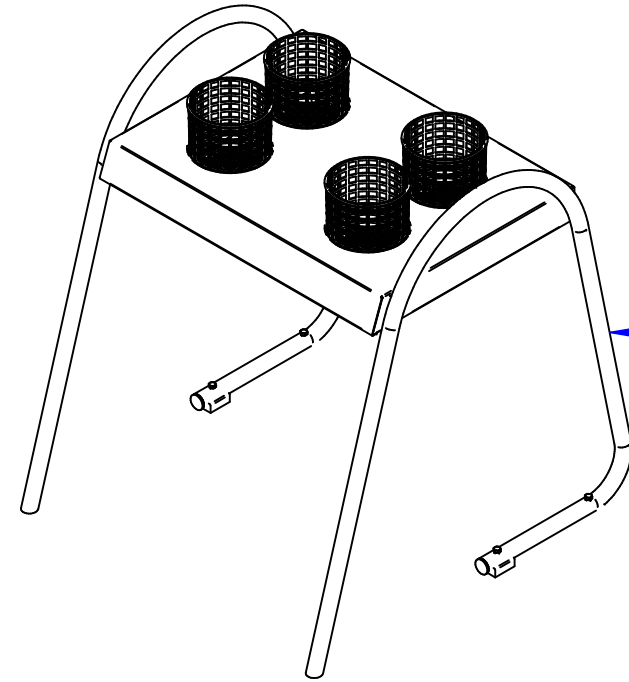

ПСП-70М.2525.000 РС  
Прилавок для столовых  
приборов и подносов ПСП-70М  
ПСП70М.2525.00.00.000СБ

Полка (в сборе)  
ПСП-70М.2525.001 РС  
21000005712

Шпилька без канавки  
ЭМК-70М-025  
12000010290

Ножка задняя  
ЭМК70М-21СБ  
21000001866

Ножка передняя  
ЭМК70М-22СБ  
21101003011

ПСП-70М.2525.001 РС  
Полка (в сборе)  
ПСП70М.2525.19.00.000СБ

Дуга ПСП 70М левая в сборе с заглушкой и заклепками  
ПСП70М.2525.19.00.001  
21001003205

Стакан для столовых приборов (4 шт.)  
МПК-700/ЛТ  
22000027361

Дуга ПСП 70М правая в сборе с заглушкой и заклепками  
ПСП70М.2525.19.00.001-01  
21001003206

Пробка  
ПМЭС70-60-80-01  
12000071656

Опора (4 шт.)  
ПМЭС 70-60-105  
12000002206