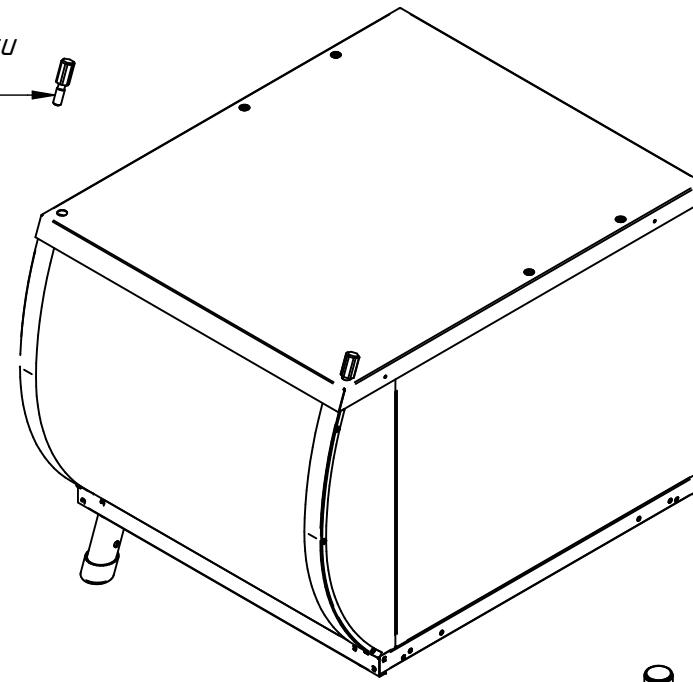

ПСП-70М.2525.000 РС  
Прилавок для столовых  
приборов и подносов ПСП-70М  
ПСП70М.2525.00.00.000СБ

Полка (в сборе)  
ПСП-70М.2525.001 РС  
21000005712

Шпилька без канавки  
ЭМК-70М-025  
12000010290

Ножка задняя  
ЭМК70М-21СБ  
21000001866

Ножка передняя  
ЭМК70М-22СБ  
21101003011

ПСП-70М.2525.001 РС  
Полка (в сборе)  
ПСП70М.2525.19.00.000СБ

Дуга ПСП 70М левая в сборе с заглушкой и заклепками  
ПСП70М.2525.19.00.001  
21001003205

Стакан для столовых приборов (4 шт.)  
МПК-700/ЛТ  
22000027361