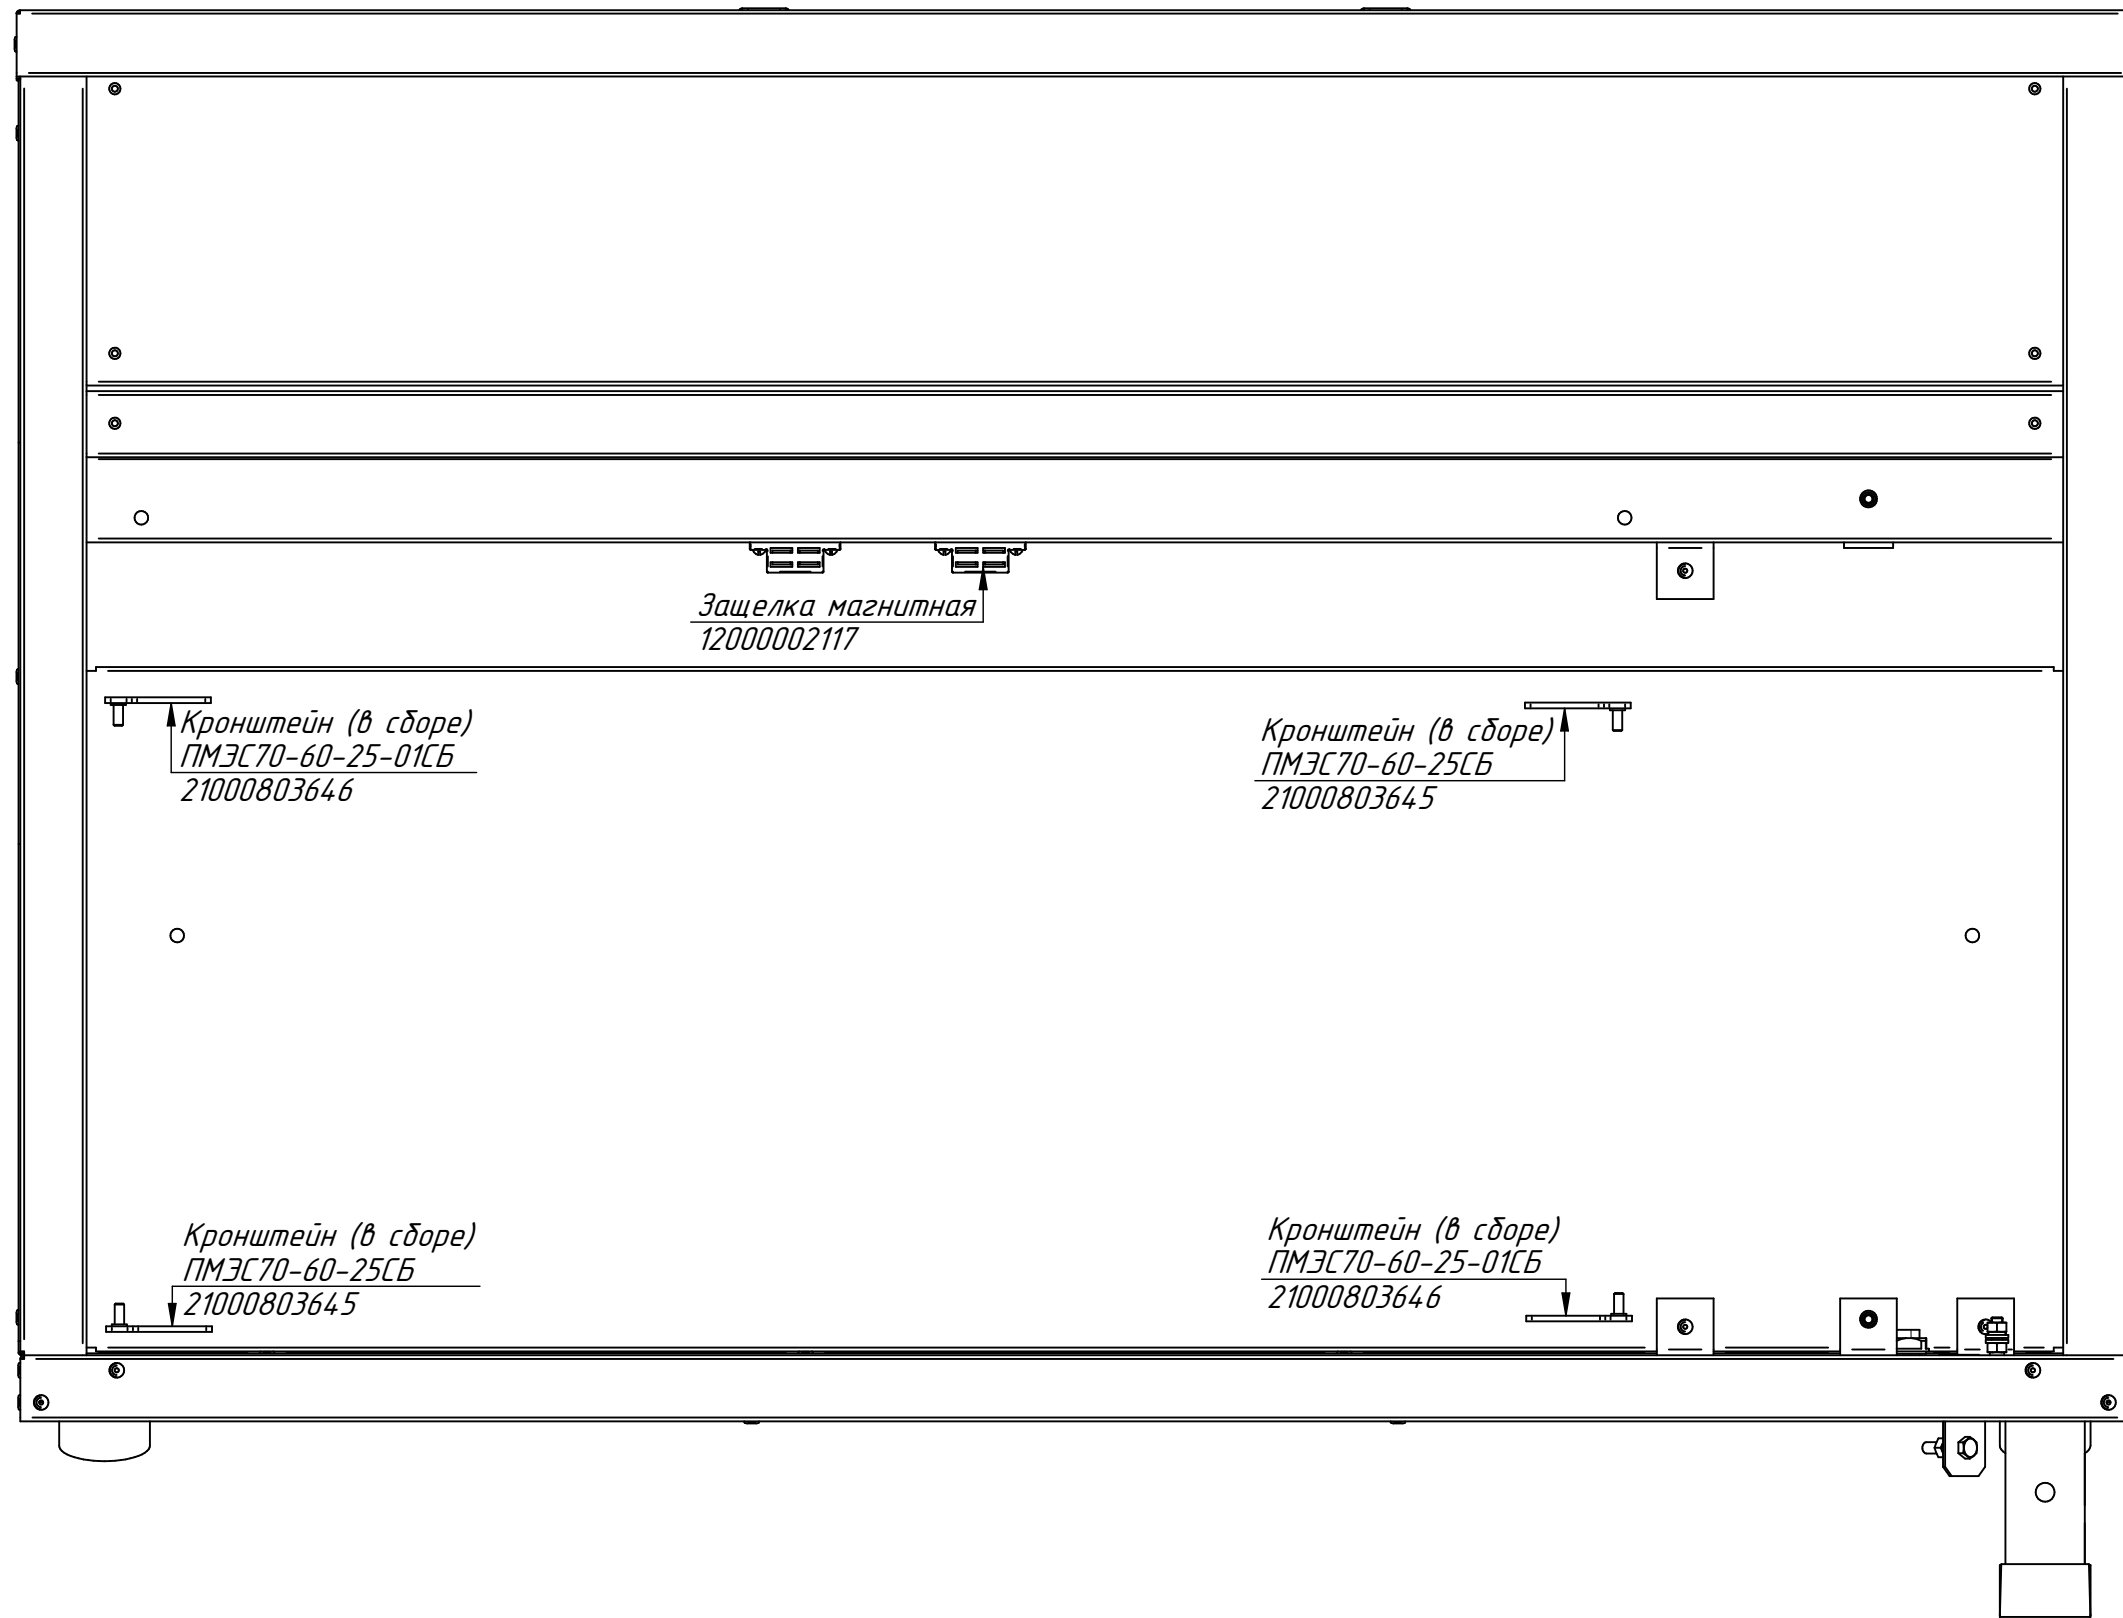

ЭМК-70М-1.000-01 РС
Мармит электрический
кухонный ЭМК-70М нерж.
(1120мм)
ЭМК70М-1СБ

ЭМК-70М-1.001 РС
Полка линии "Патша" 1120 мм 2
яруса
ЭМК70М-80СБ

ЭМК-70М-1.002 РС
Панель управления (в
сборе)
ЭМК70Т.1022.16.00.000СБ