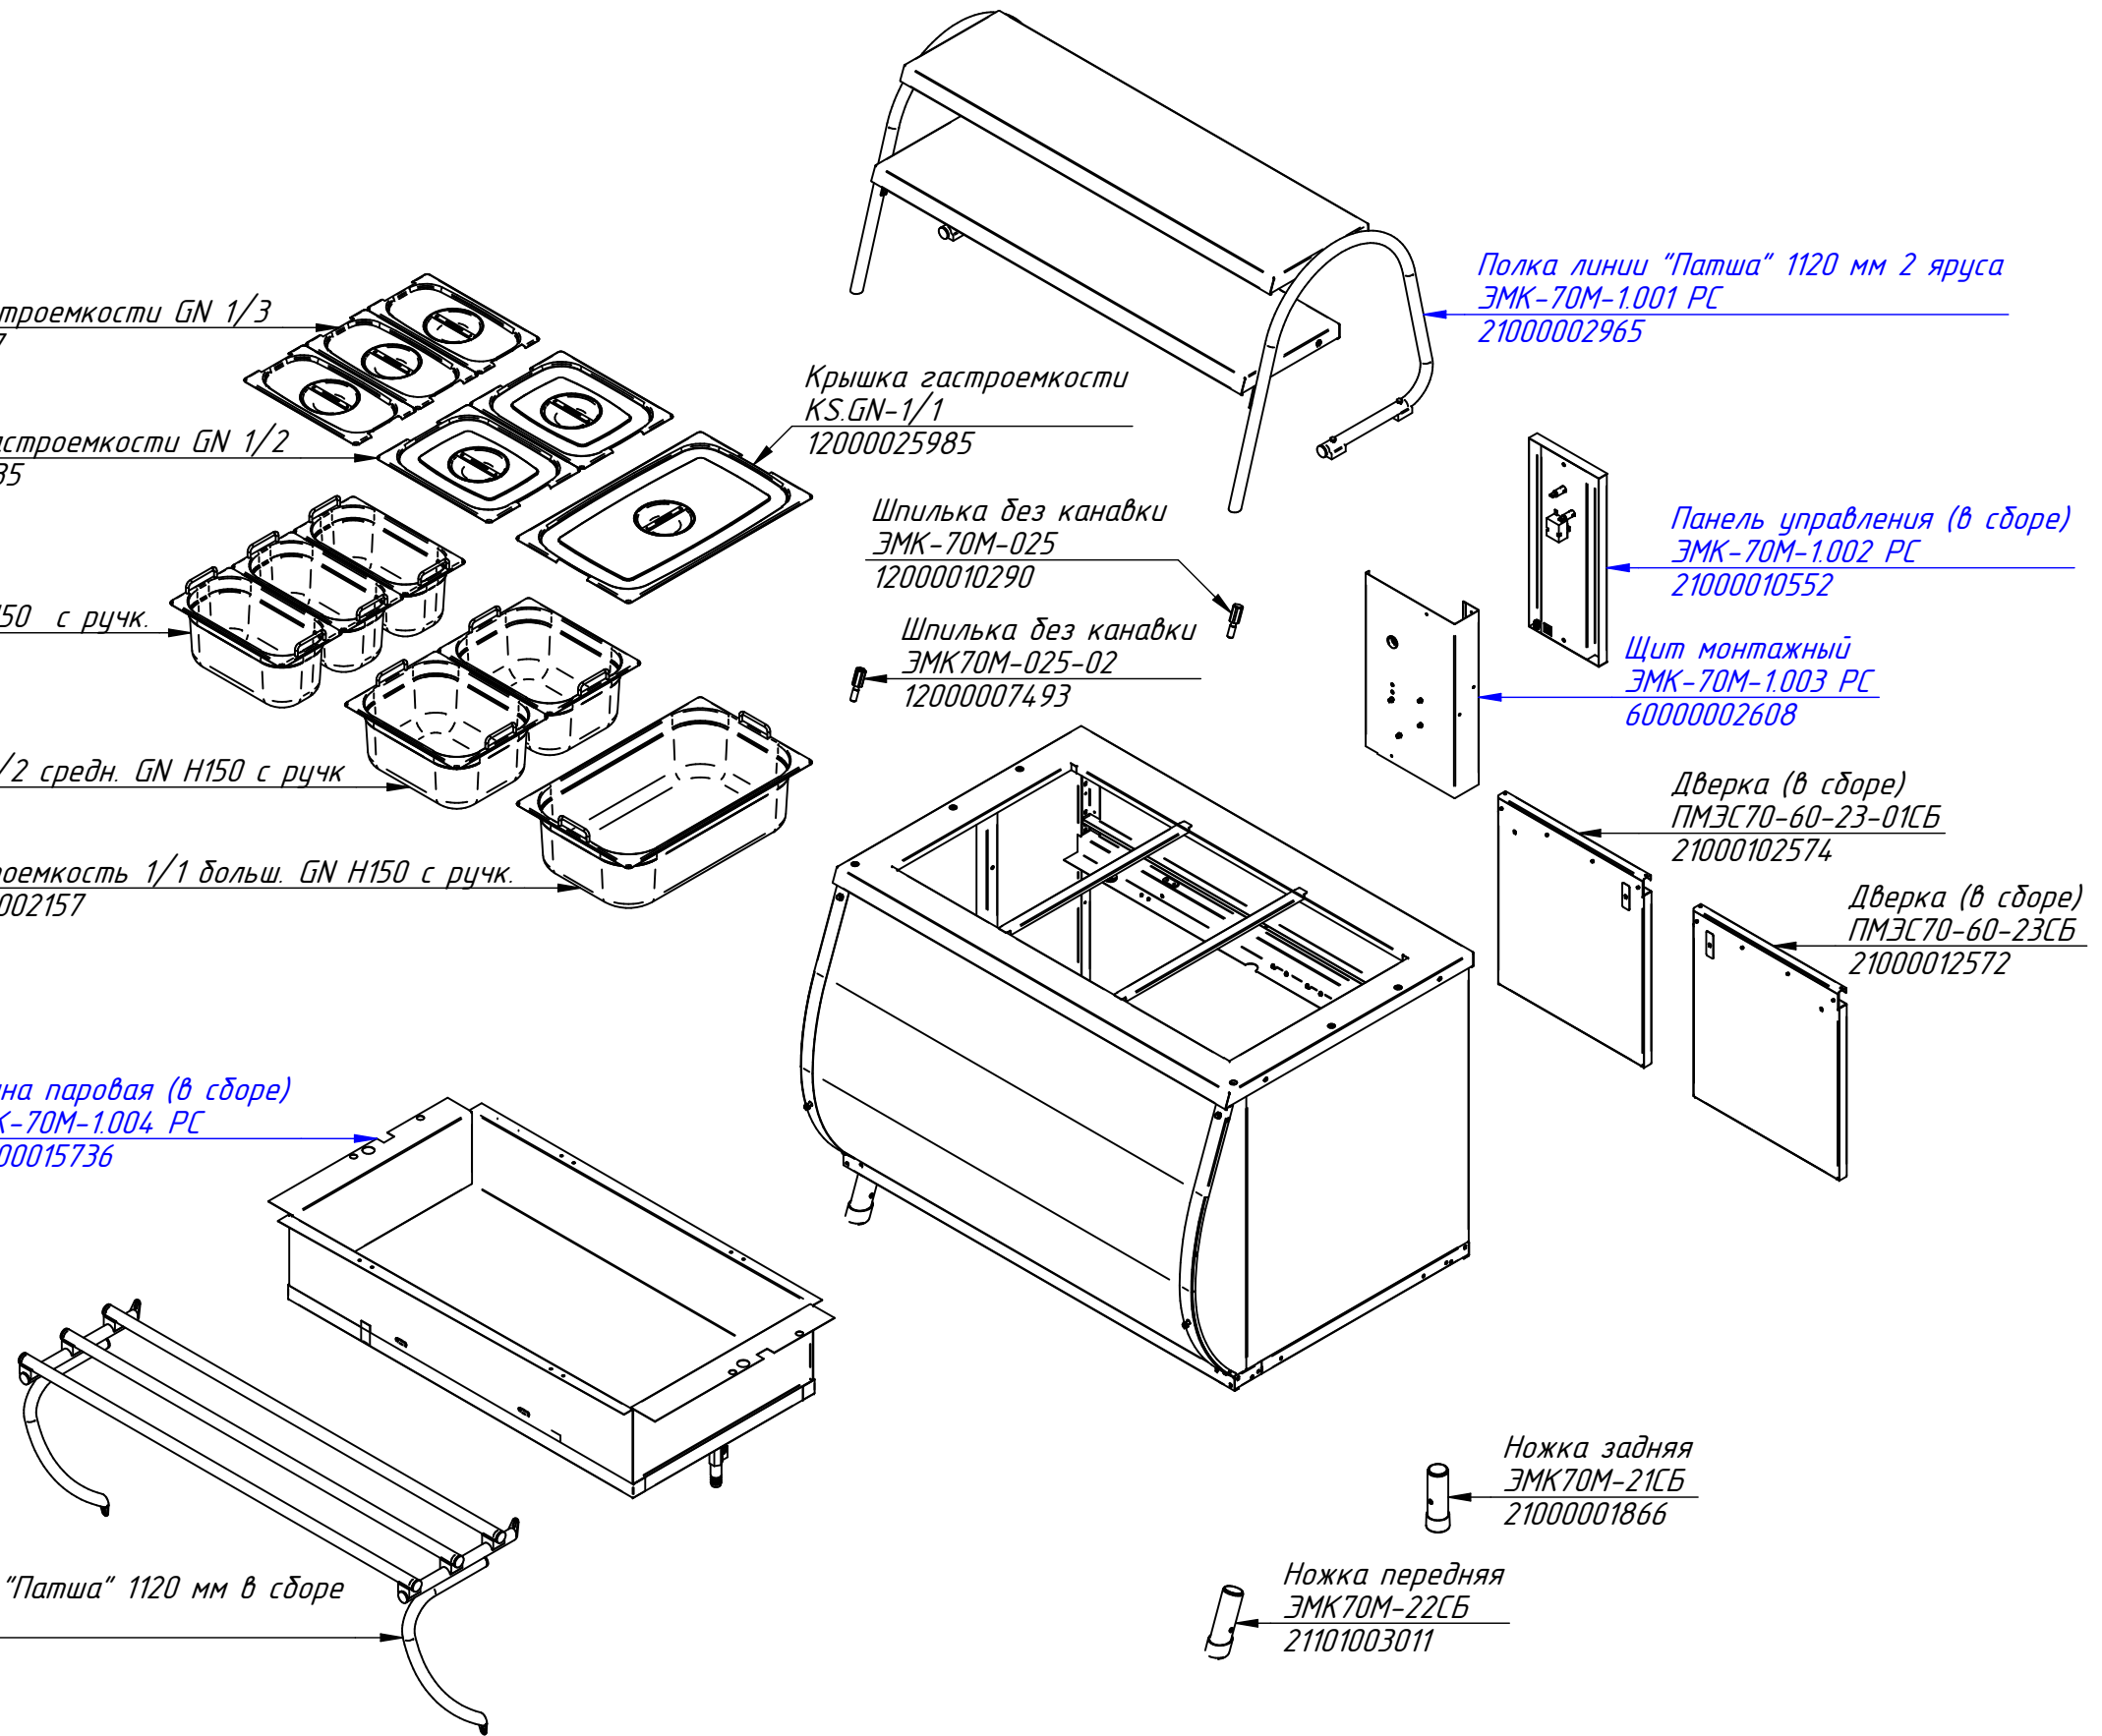

Крышка гастроемкости
KS.GN-1/1
12000025985

Шпилька без канавки
ЭМК-70М-025
12000010290

Шпилька без канавки
ЭМК70М-025-02
12000007493

Полка линии "Патша" 1120 мм 2 яруса
ЭМК-70М-1.001 РС
21000002965

Панель управления (в сборе)
ЭМК-70М-1.002 РС
21000010552

ЭМК-70М-1.000-01 РС
Мармит электрический
кухонный ЭМК-70М нерж.
(1120мм)
ЭМК70М-1СБ

ЭМК-70М-1.001 РС
Полка линии "Патша" 1120 мм 2
яруса
ЭМК70М-80СБ

ЭМК-70М-1.002 РС
Панель управления (в
сборе)
ЭМК70Т.1022.16.00.000СБ