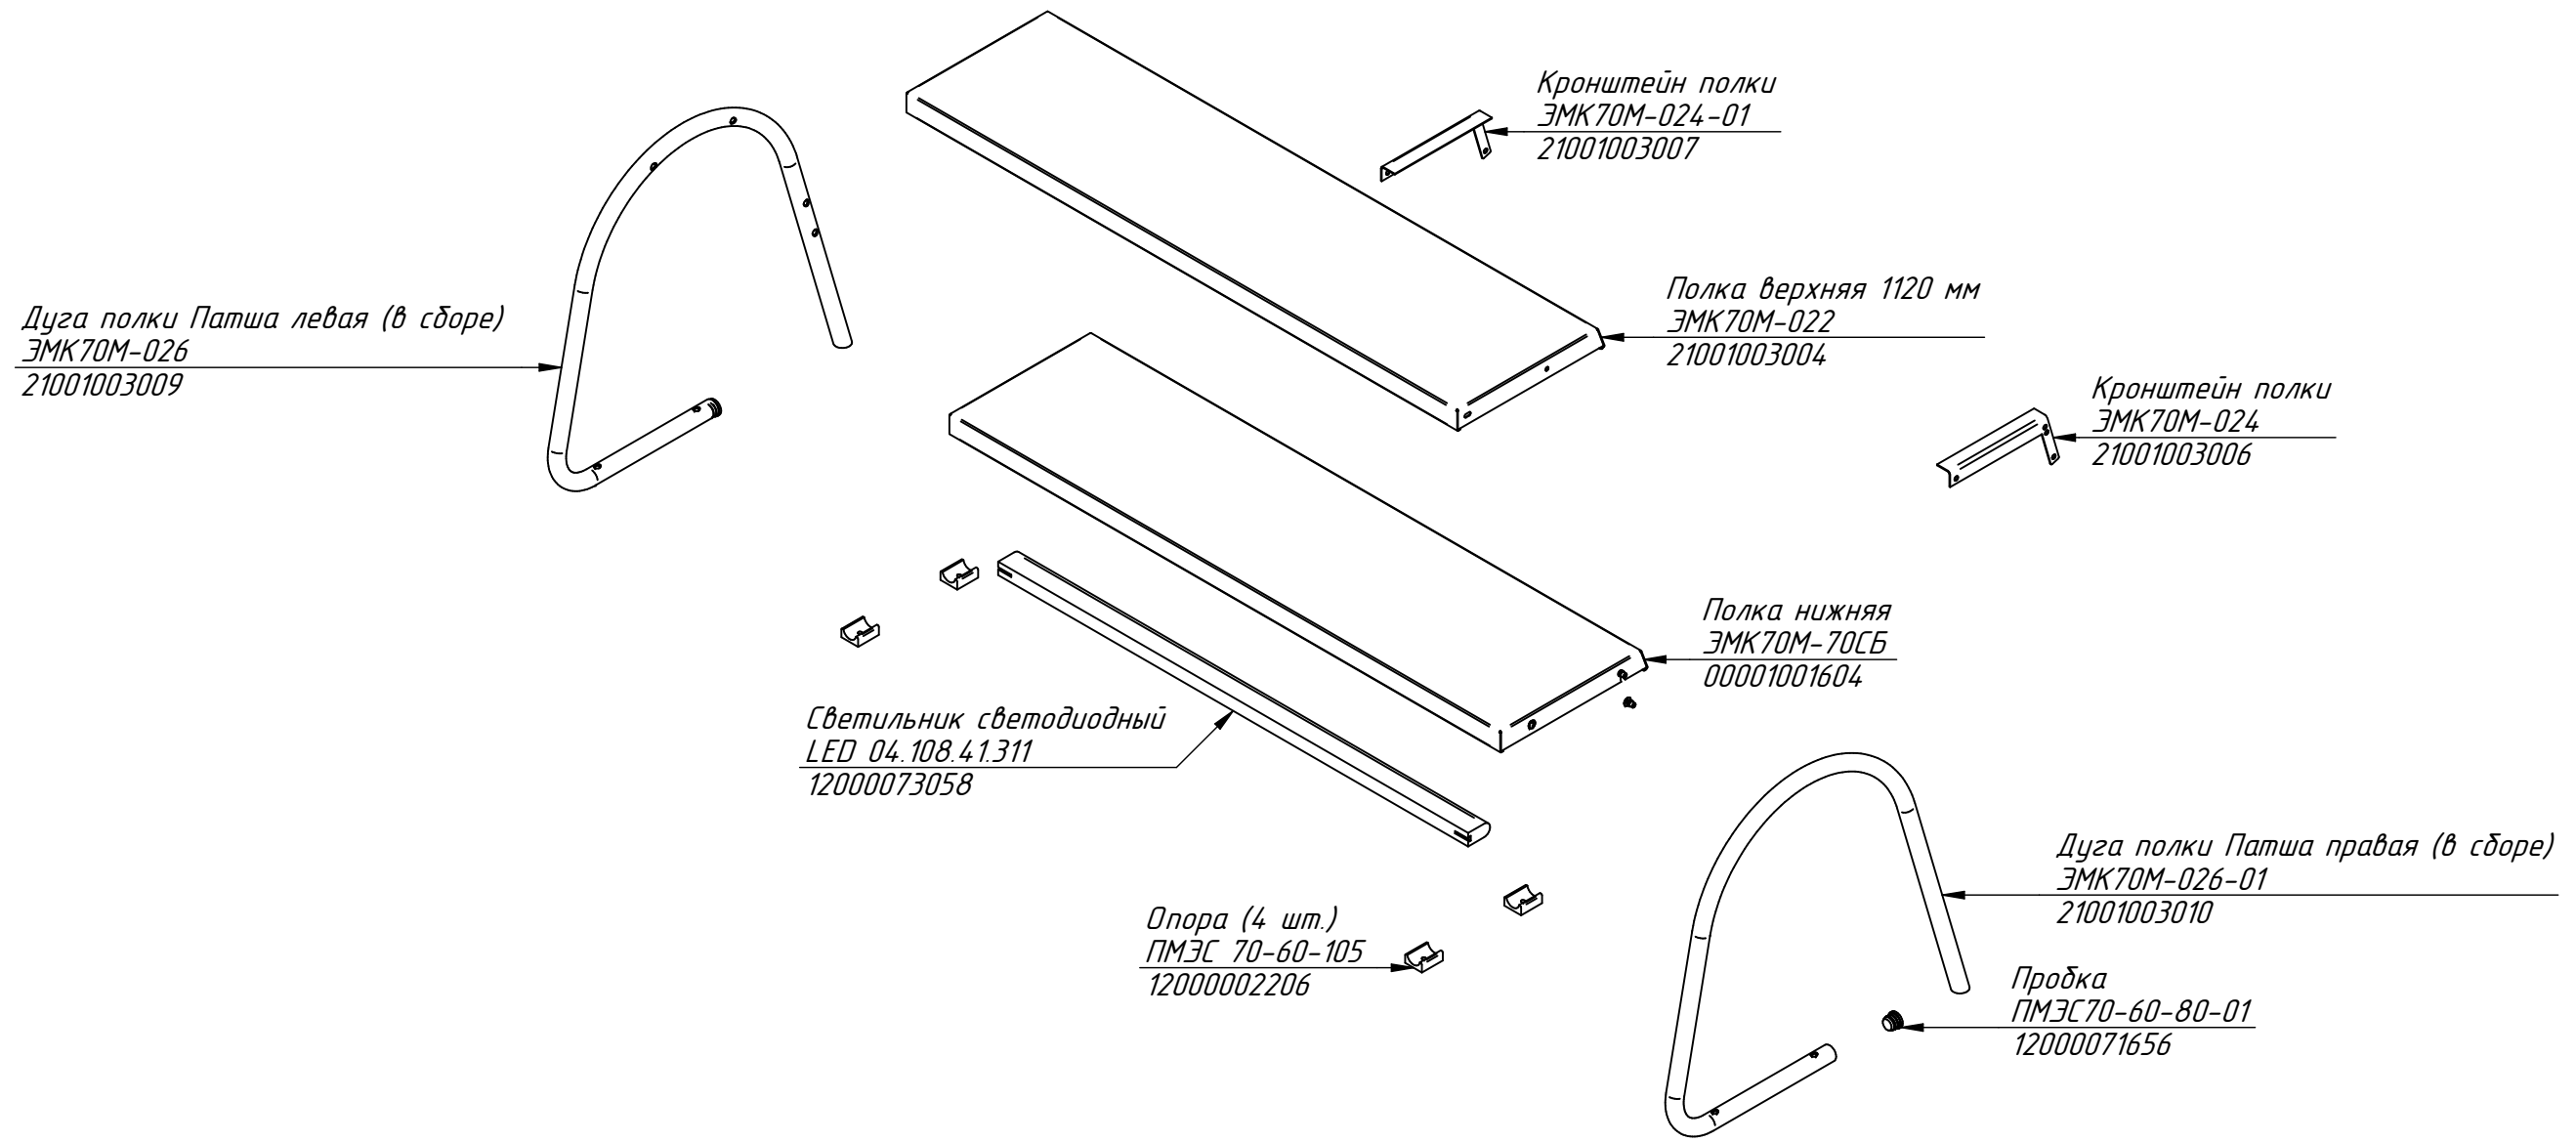

ЭМК-70М-1.000-01 РС
Мармит электрический
кухонный ЭМК-70М нерж.
(1120мм)
ЭМК70М-1СБ

ЭМК-70М-1.001 РС
Полка линии "Патша" 1120 мм 2
яруса
ЭМК70М-80СБ

ЭМК-70М-1.002 РС
Панель управления (в
сборе)
ЭМК70Т.1022.16.00.000СБ