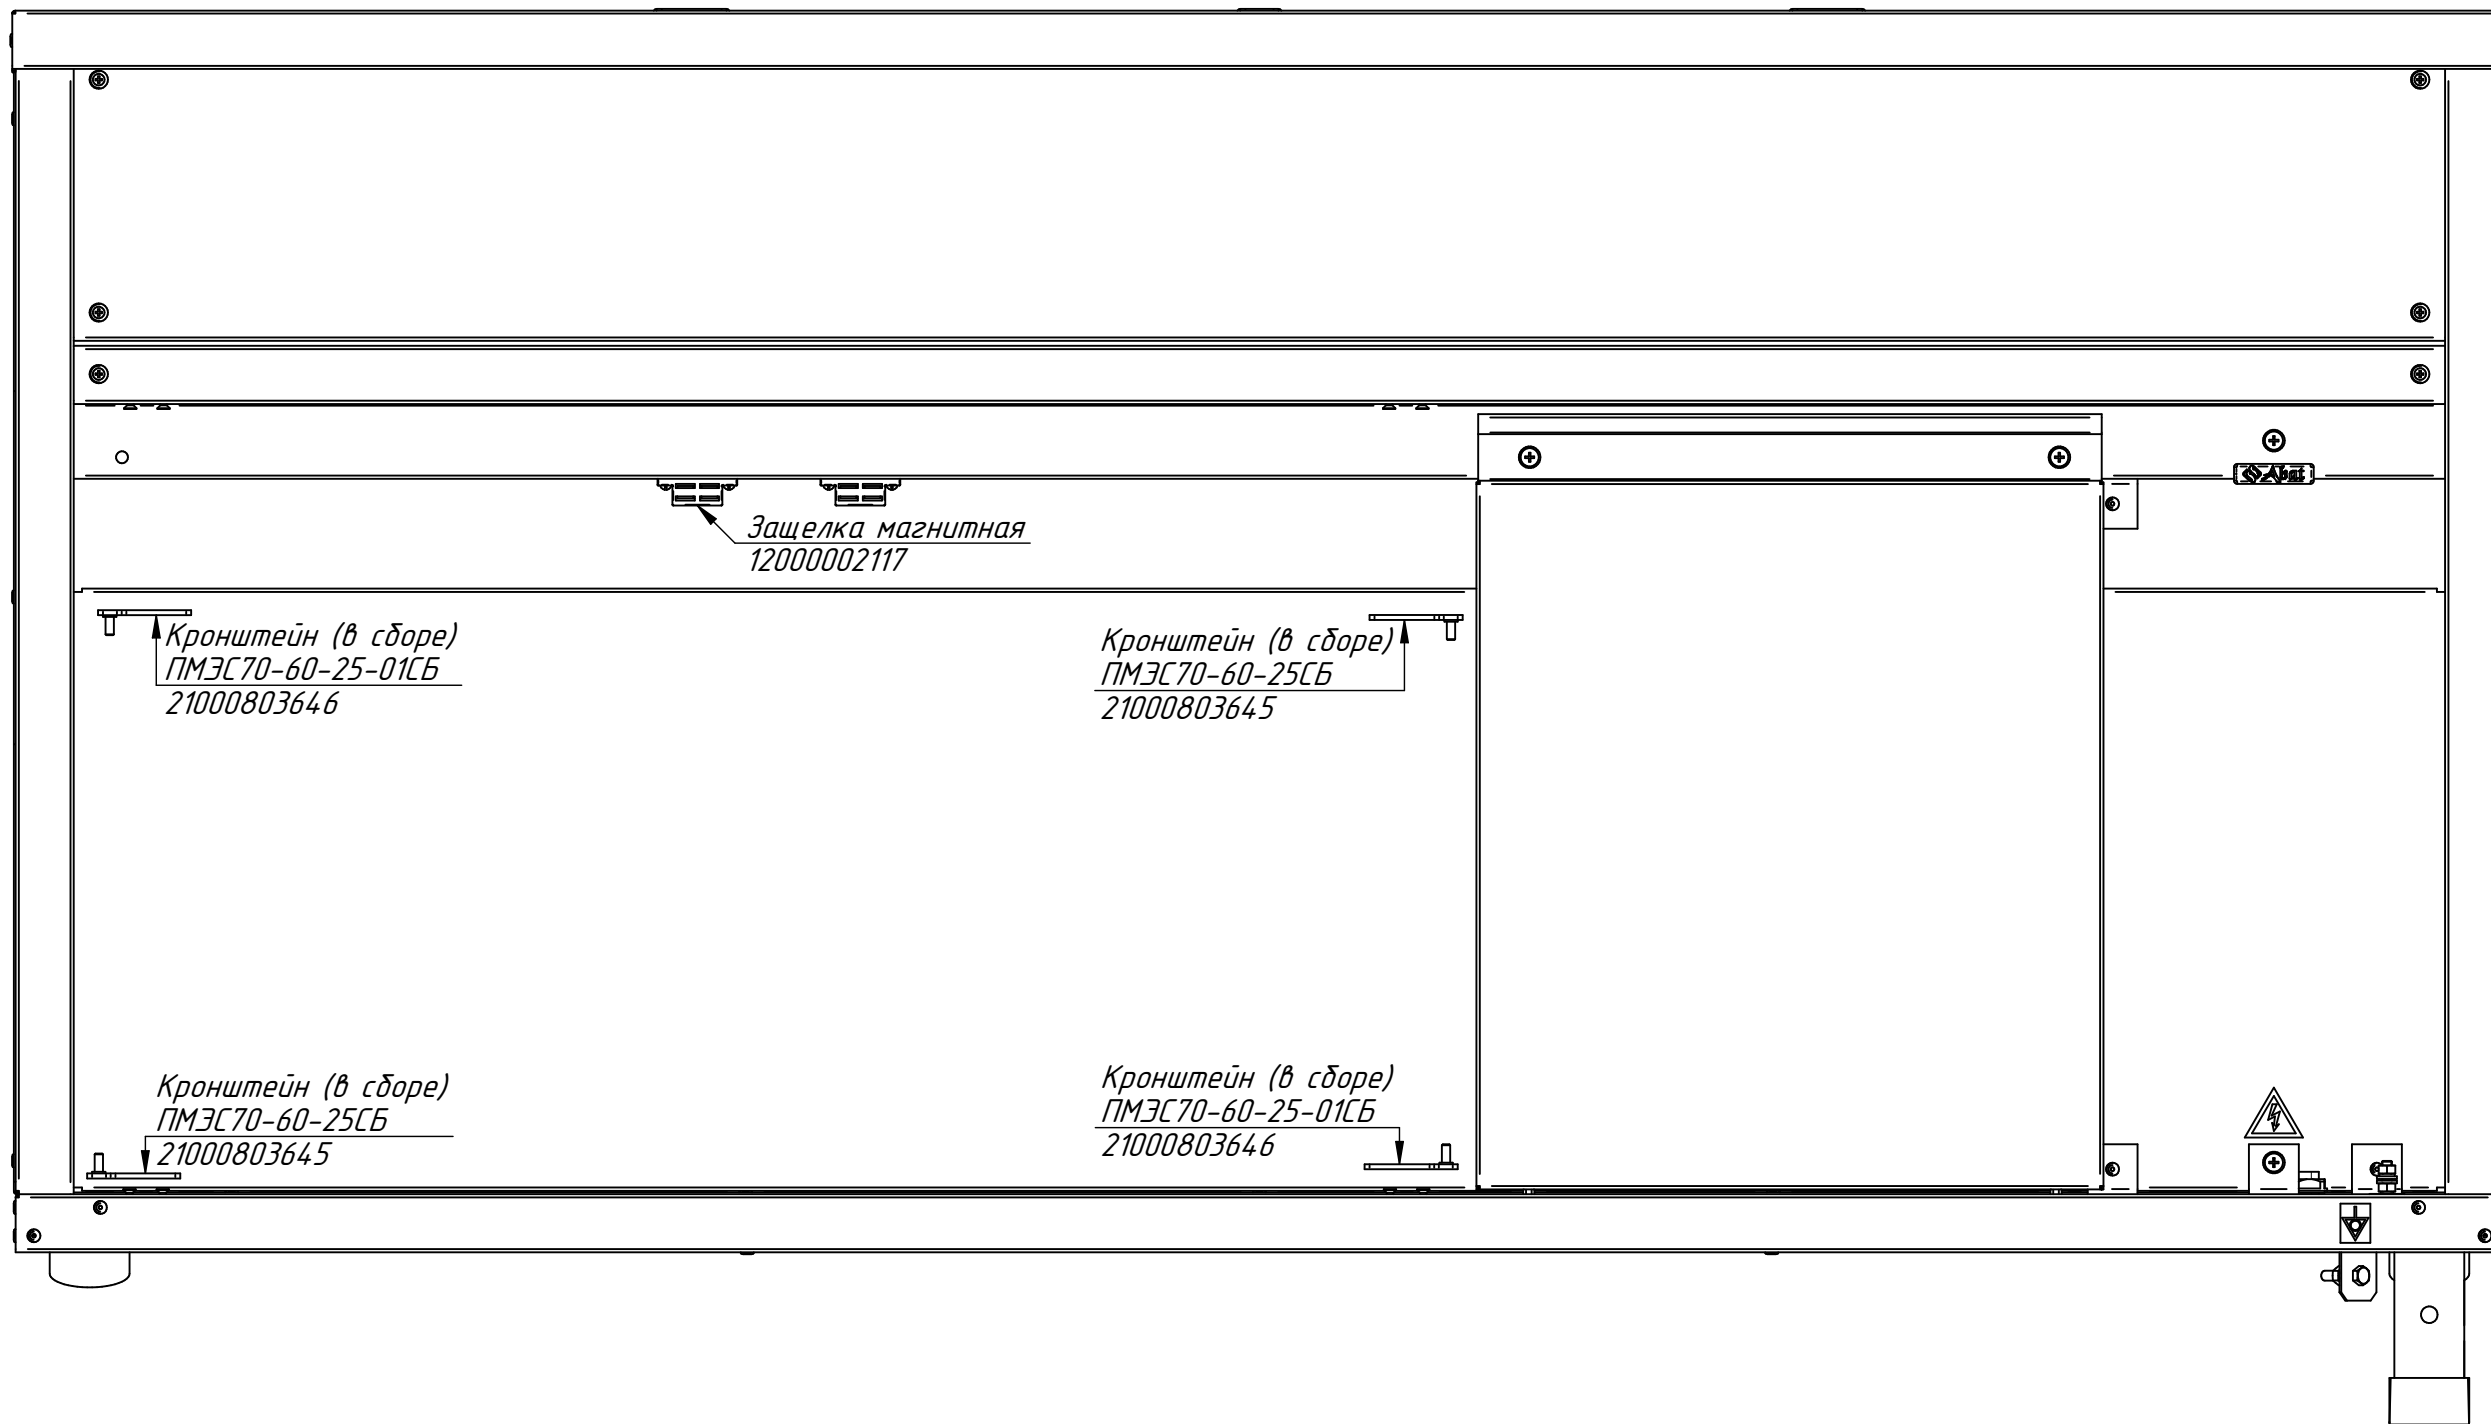

ЭМК-70М-1-01.000 РС
Мармит электрический кухонный
ЭМК-70М-01 нерж. (1500мм)
ЭМК70М-1-01СБ

ЭМК-70М-1-01.000-01 РС
Мармит электрический кухонный
ЭМК-70М-01 нерж. (1500мм)
ЭМК70М-1-01СБ

ЭМК-70М-1-01.001 РС
Полка линии "Патша" 1500 мм 2
яруса
ЭМК70М-80-01СБ

Дуга полки Патша левая (в сборе)
ЭМК70М-026
21001003009

Кронштейн полки
ЭМК70М-024-01
21001003007

Полка
ЭМК70М-023
21001003054

Кронштейн полки
ЭМК70М-024
21001003006

Полка нижняя "Патша" 1500 мм (в сборе)
ЭМК70М-70-01СБ
21001001608