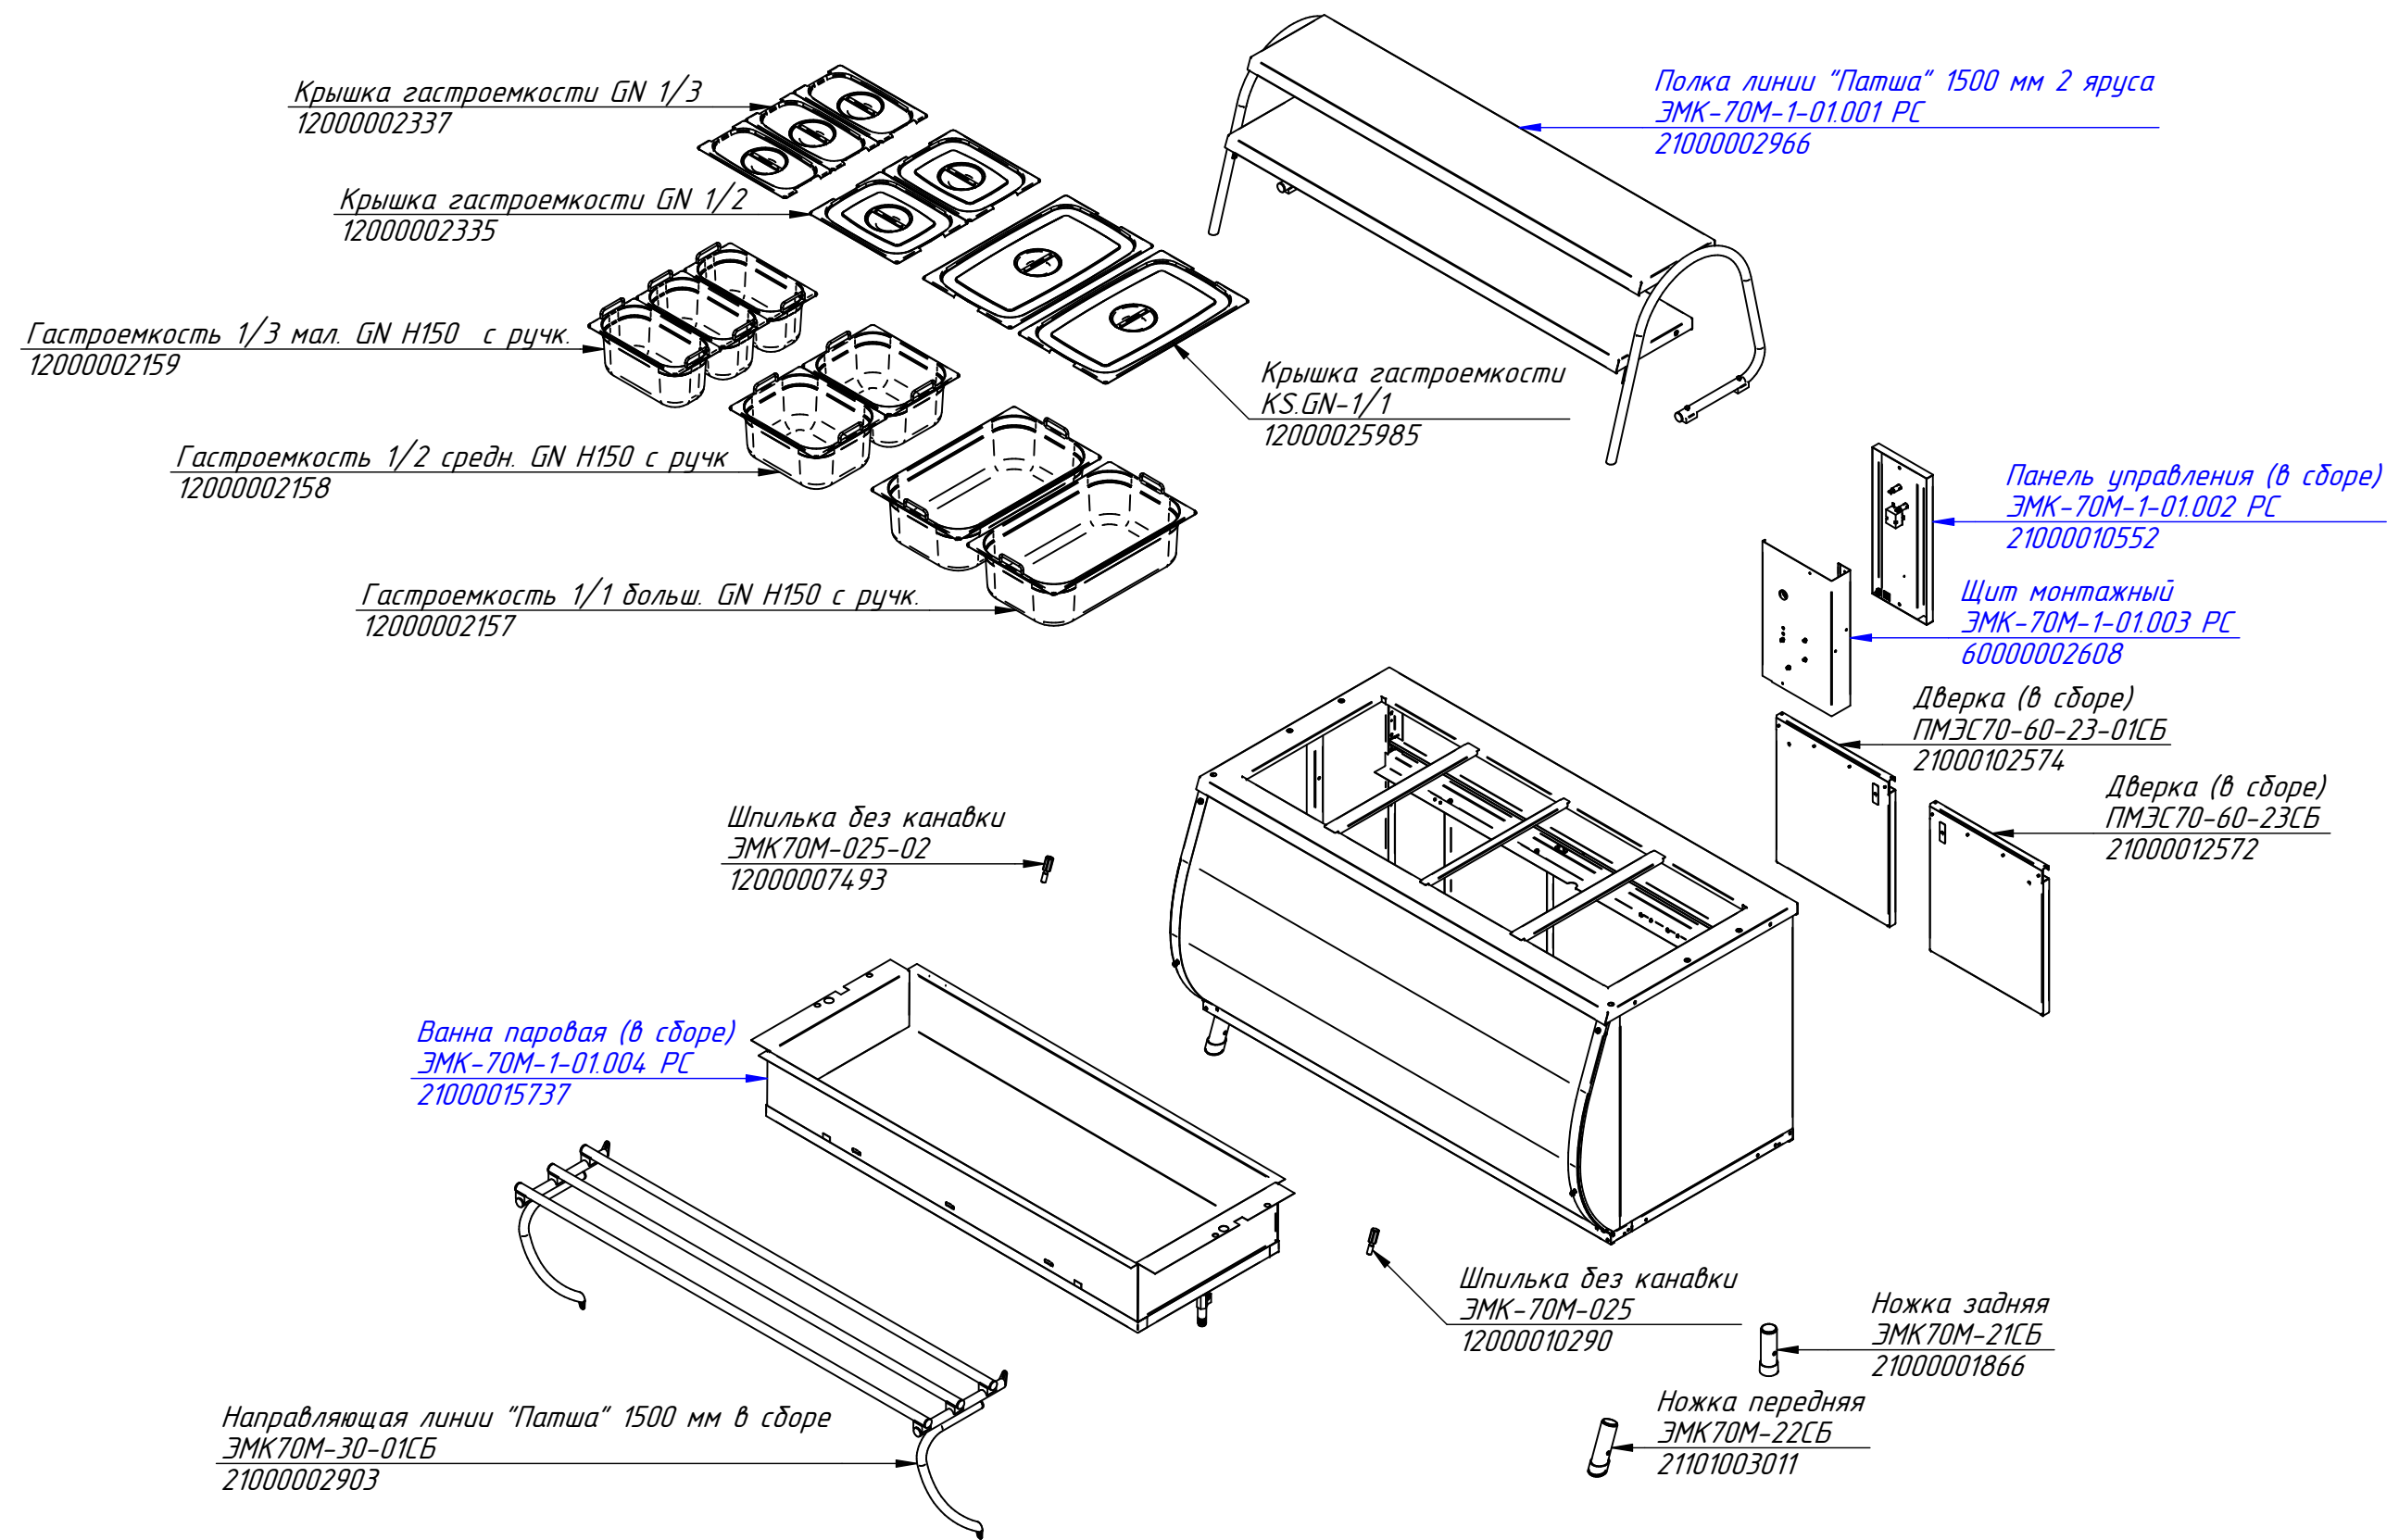

ЭМК-70М-1-01.000 РС
Мармит электрический кухонный
ЭМК-70М-01 нерж. (1500мм)
ЭМК70М-1-01СБ

ЭМК-70М-1-01.000-01 РС
Мармит электрический кухонный
ЭМК-70М-01 нерж. (1500мм)
ЭМК70М-1-01СБ

ЭМК-70М-1-01.001 РС
Полка линии "Патша" 1500 мм 2
яруса
ЭМК70М-80-01СБ

Дуга полки Патша левая (в сборе)
ЭМК70М-026
21001003009

Кронштейн полки
ЭМК70М-024-01
21001003007

Полка
ЭМК70М-023
21001003054

Кронштейн полки
ЭМК70М-024
21001003006

Полка нижняя "Патша" 1500 мм (в сборе)
ЭМК70М-70-01СБ
21001001608

Светильник светодиодный
LED 04.108.4.1.311
12000073058

Дуга полки Патша правая (в сборе)
ЭМК70М-026-01
21001003010

Пробка
ПМЭС 70-60-80-01
12000071656

Опора (4 шт.)
ПМЭС 70-60-105
12000002206

ЭМК-70М-1.002 РС
Панель управления (в
сборе)
ЭМК70Т.1022.16.00.000СБ